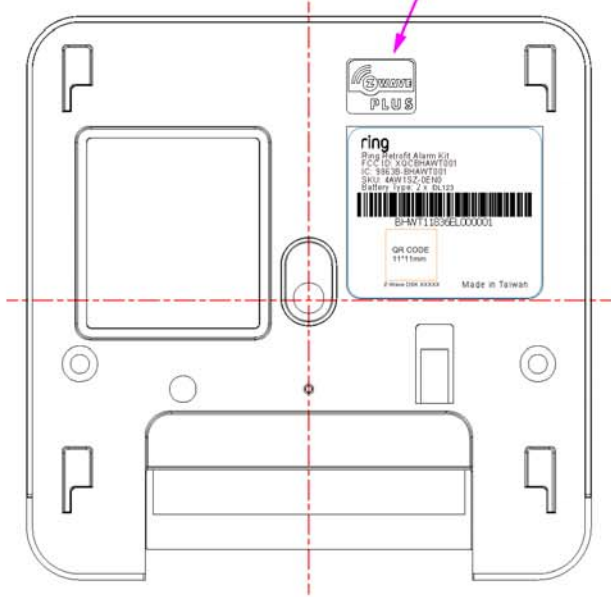

Z-WAVE模仁

回收符號及日期章

1:1

		VISION 經昌汽車電子工業股份有限公司			
		品號	比例 1/1		單位 MM
		品名	材質		
		規格			
		日期			版本 1
		視角	繪圖	審核	承認
108.9.24	重訂				
NO. 年月日	修改理由				