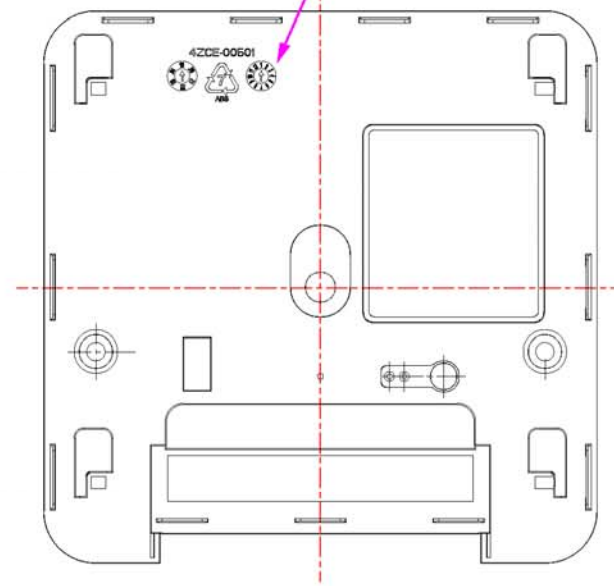

Z-WAVE模仁

回收符號及日期章

1:1

		VISION 經昌汽車電子工業股份有限公司			
		品號	比例 1/1		單位 MM
		品名	材質		
		規格			
		日期			版本 1
		視角	繪圖	審核	承認
108.9.24	重訂				
NO. 年月日	修改理由				