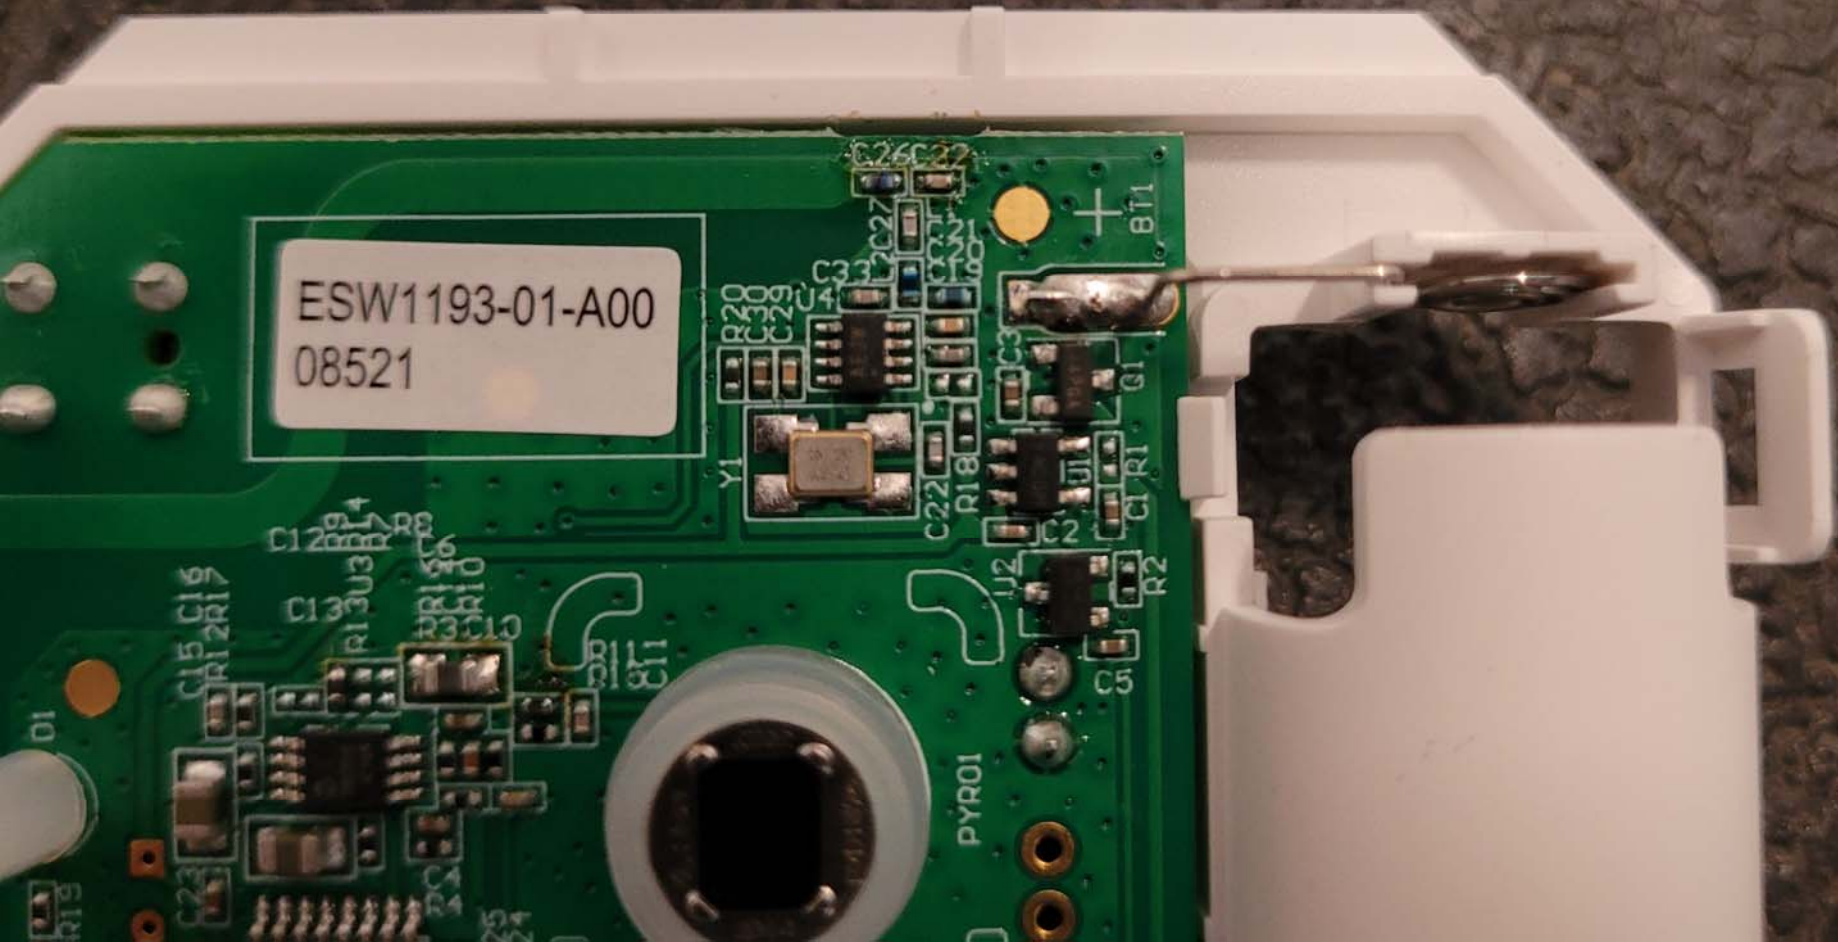

ESW1193-01-A00
08521