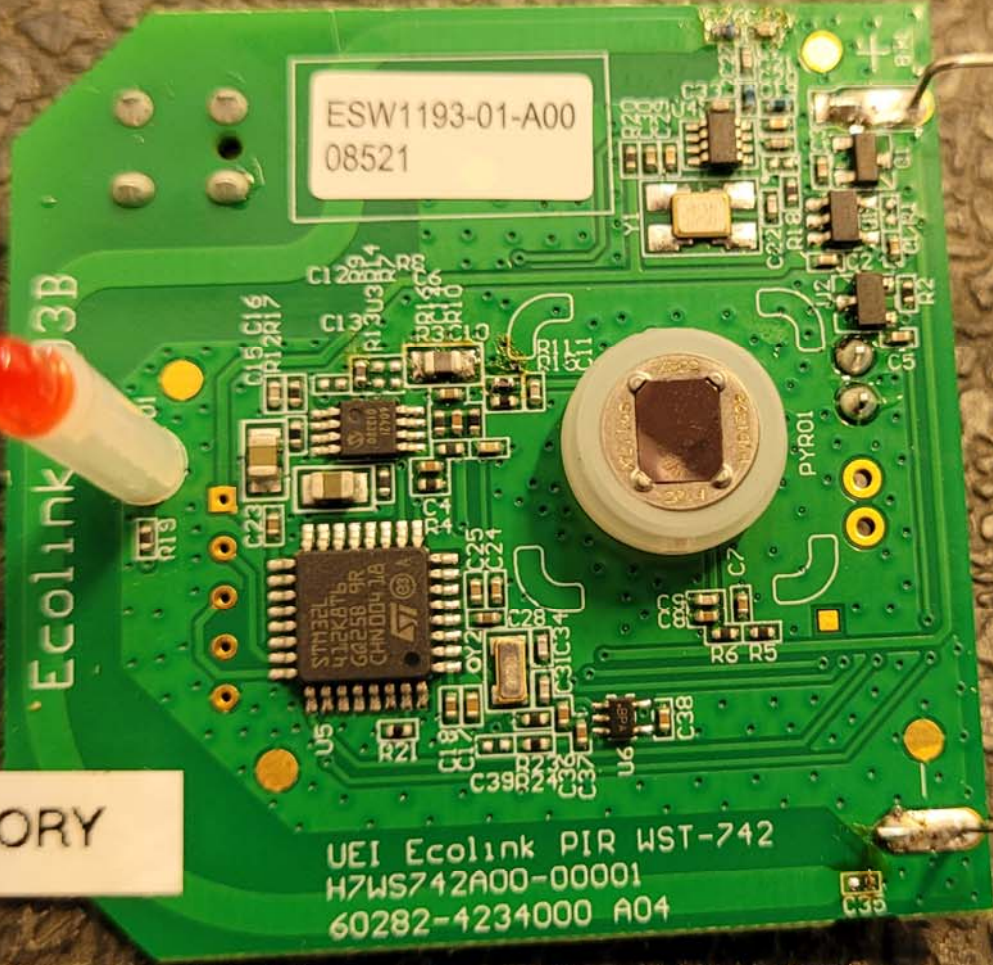

P19056 ABS

ESW1193-01-A00
08521

Ecolink 193B

FACTORY

UEI Ecolink PIR WST-742
H7WS742A00-00001
60282-4234000 A04

P19056 JABSK

Ecolink 3B

ESW1193-01-A00
08521

FACTORY

UEI Ecolink PIR WST-742
H7WS742A00-00001
60282-4234000 A04

STM32L
412KAT9
G025B 9R
CHN104.16

PIR01

ESW1193-01-A00
08521

ESW1193-01-A00
08521

Ecolink 3B

FACTORY