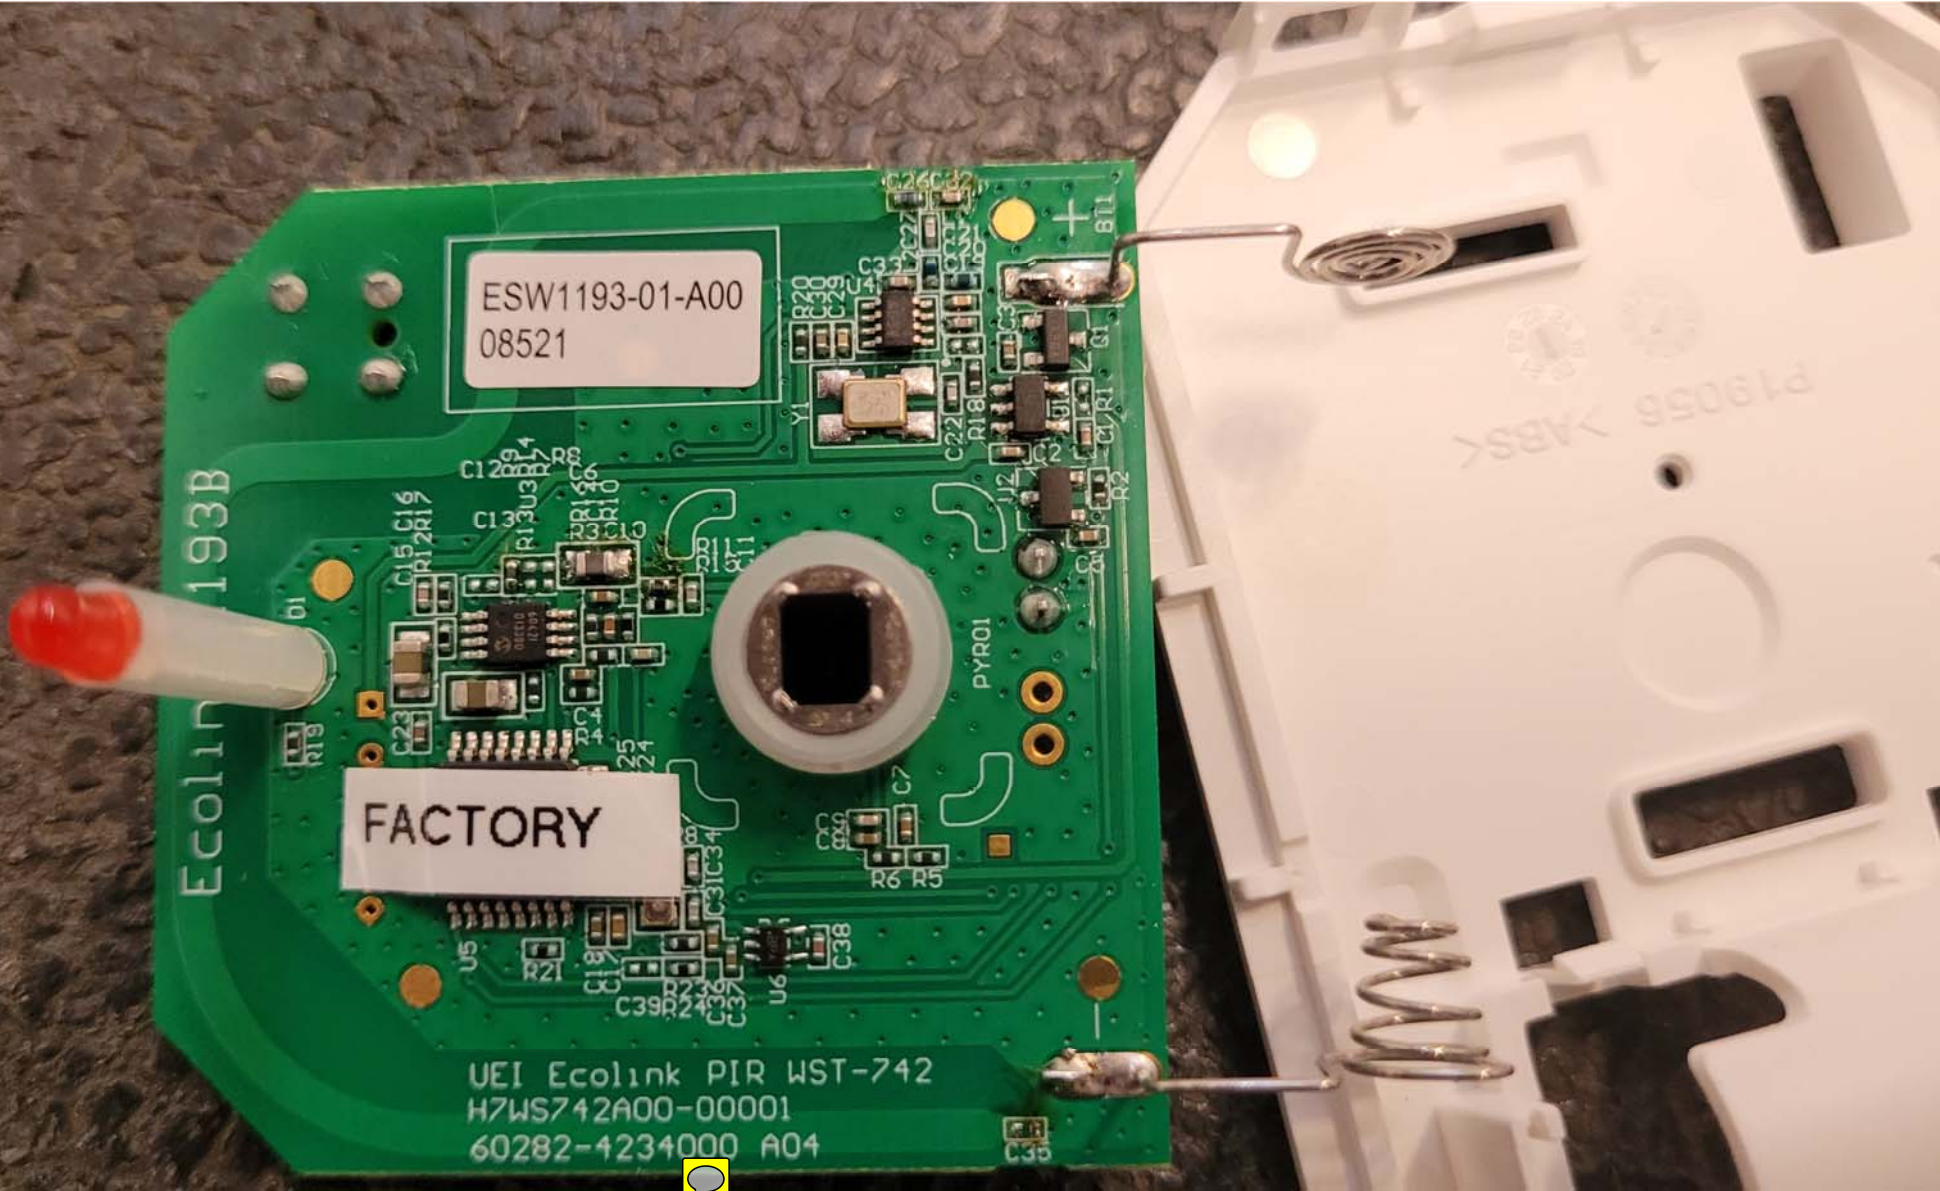

ESW1193-01-A00
08521

Ecolink 193B

FACTORY

UEI Ecolink PIR WST-742
H7WS742A00-00001
60282-4234000 A04

Ecolink 193B

ESW1193-01-A00
08521

FACTORY

UEI Ecolink PIR WST-742
H7WS742A00-00001
60282-4234000 A04

P19056 ABS

ESW1193-01-A00
08521

Ecolink 193B

FACTORY

UEI Ecolink PIR WST-742
H7WS742A00-00001
60282-4234000 A04

P19056 JABSK

Ecolink 3B

ESW1193-01-A00
08521