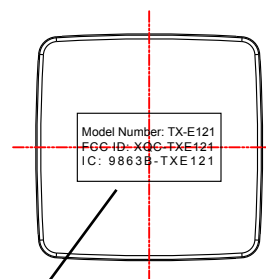

Model Number: TX-E121
 FCC ID: XQC-TXE121
 IC: 9863B-TXE121

黏貼於下蓋

*貼紙材質請參照6AQ0-00660

△7			VISION 經昌汽車電子工業股份有限公司				
△6			品號	比例	1/1	單位	MM
△5			品名	材質			
△4			規格				
△3			日期				版本
△2			視角	繪圖	審核	承認	
△1				林怡萱			
NO.	年月日	修改理由					