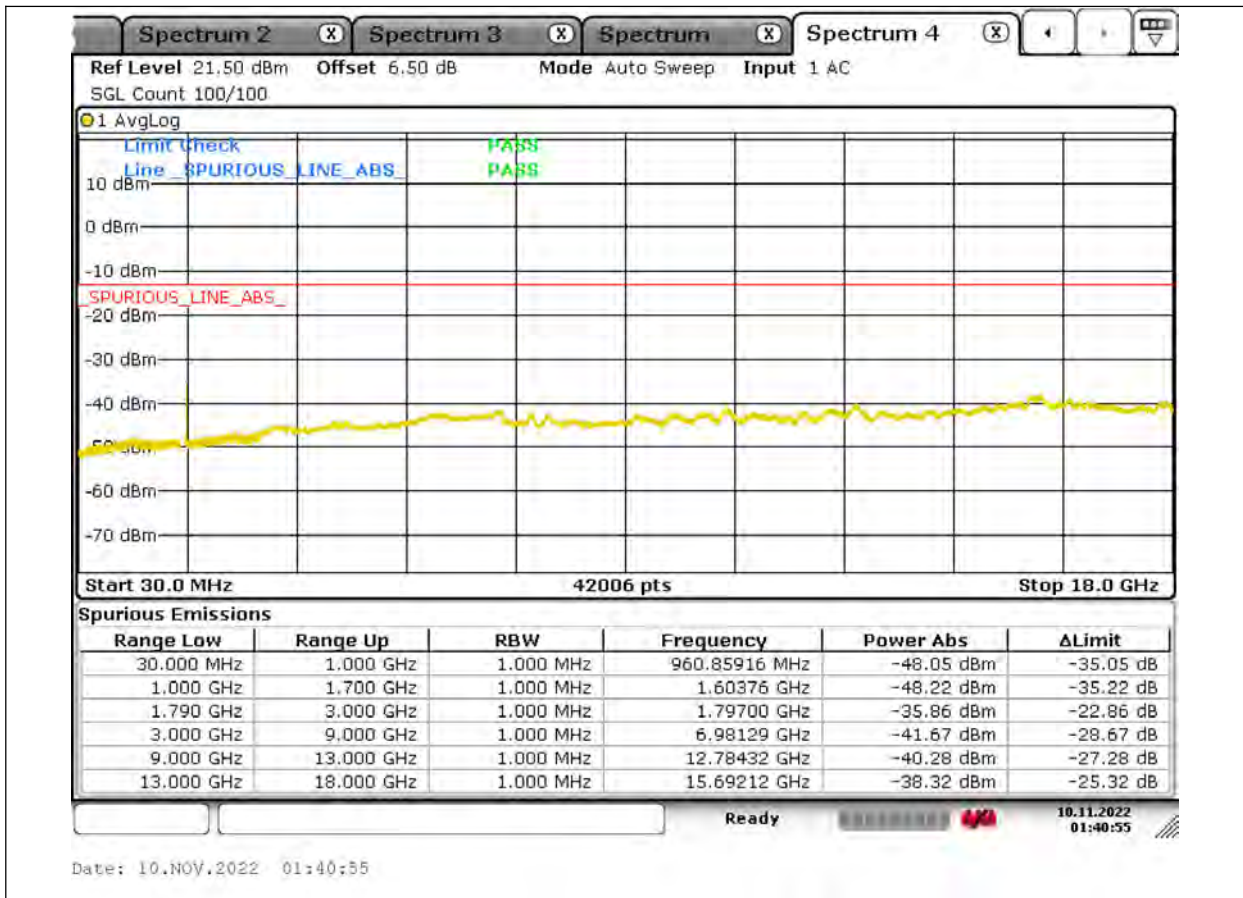

Test Report No.: PSU-NQN2204290110RF03

FREQUENCY STABILITY

Test Result

Voltage										
Band	Bandwidth	Modulation	Channel	RB Configure	Voltage [Vdc]	Temperature (°C)	Deviation (Hz)	Deviation (ppm)	Limit (ppm)	Verdict
Band6	20MHz	QPSK	132072	100RB#0	VL	NT	-23.9	-0.013895	±2.5	PASS
Band6	20MHz	QPSK	132072	100RB#0	VN	NT	17.3	0.010058	±2.5	PASS
Band6	20MHz	QPSK	132072	100RB#0	VH	NT	-29.6	-0.017209	±2.5	PASS
Band6	20MHz	QPSK	132322	100RB#0	VL	NT	-21.1	-0.012092	±2.5	PASS
Band6	20MHz	QPSK	132322	100RB#0	VN	NT	-6.4	-0.003668	±2.5	PASS
Band6	20MHz	QPSK	132322	100RB#0	VH	NT	25.7	0.014728	±2.5	PASS
Band6	20MHz	QPSK	132572	100RB#0	VL	NT	-3.3	-0.001864	±2.5	PASS
Band6	20MHz	QPSK	132572	100RB#0	VN	NT	-18.2	-0.010282	±2.5	PASS
Band6	20MHz	QPSK	132572	100RB#0	VH	NT	15.9	0.008983	±2.5	PASS
Band6	20MHz	16QAM	132072	100RB#0	VL	NT	-6.3	-0.003663	±2.5	PASS
Band6	20MHz	16QAM	132072	100RB#0	VN	NT	-22.1	-0.012849	±2.5	PASS
Band6	20MHz	16QAM	132072	100RB#0	VH	NT	-28.5	-0.016570	±2.5	PASS
Band6	20MHz	16QAM	132322	100RB#0	VL	NT	26.1	0.014957	±2.5	PASS
Band6	20MHz	16QAM	132322	100RB#0	VN	NT	8.6	0.004928	±2.5	PASS
Band6	20MHz	16QAM	132322	100RB#0	VH	NT	31.6	0.018109	±2.5	PASS
Band6	20MHz	16QAM	132572	100RB#0	VL	NT	13.2	0.007458	±2.5	PASS
Band6	20MHz	16QAM	132572	100RB#0	VN	NT	16.1	0.009096	±2.5	PASS
Band6	20MHz	16QAM	132572	100RB#0	VH	NT	34.4	0.019435	±2.5	PASS