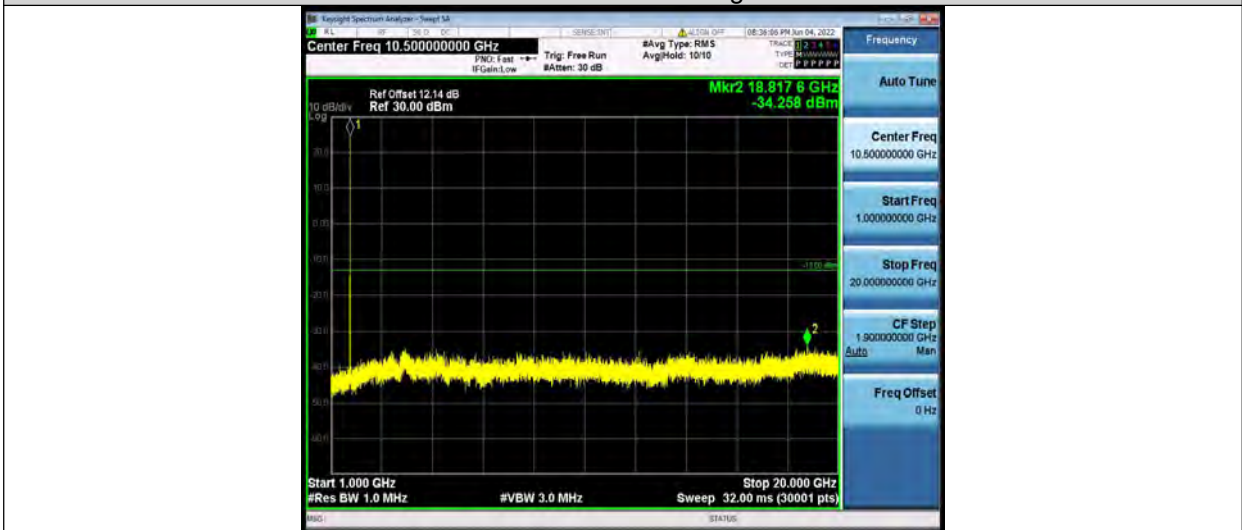

Band4-3MHz-16QAM-20385-1RB#0-Range2:1000~20000MHz

Band4-5MHz-QPSK-19975-1RB#0-Range1:30~1000MHz

Test Report No.: PSU-NQN2204290110RF03

Band4-5MHz-QPSK-19975-1RB#0-Range2:1000~20000MHz

Band4-5MHz-QPSK-20175-1RB#0-Range1:30~1000MHz