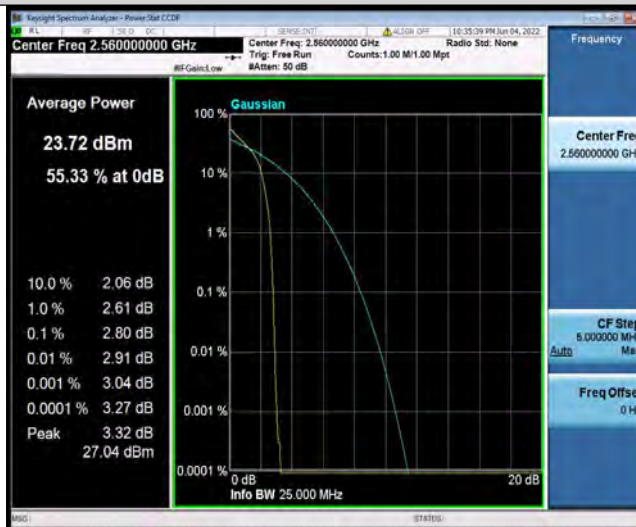

Band7-20MHz-QPSK-20850-100RB#0

Band7-20MHz-QPSK-21100-1RB#0

BUREAU
VERITAS

Test Report No.: PSU-NQN2204290110RF03

Band7-20MHz-QPSK-21100-100RB#0

Band7-20MHz-QPSK-21350-1RB#0

Band7-20MHz-QPSK-21350-100RB#0

BUREAU VERITAS