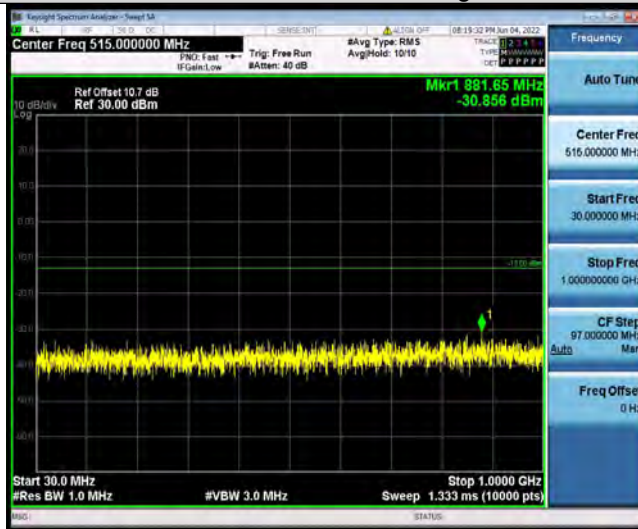

Band4-3MHz-QPSK-19965-1RB#0-Range1:30~1000MHz

BUREAU VERITAS

Test Report No.: PSU-NQN2204290110RF03

Band4-3MHz-QPSK-19965-1RB#0-Range2:1000~20000MHz

Band4-3MHz-QPSK-20175-1RB#0-Range1:30~1000MHz

Band4-3MHz-QPSK-20175-1RB#0-Range2:1000~20000MHz