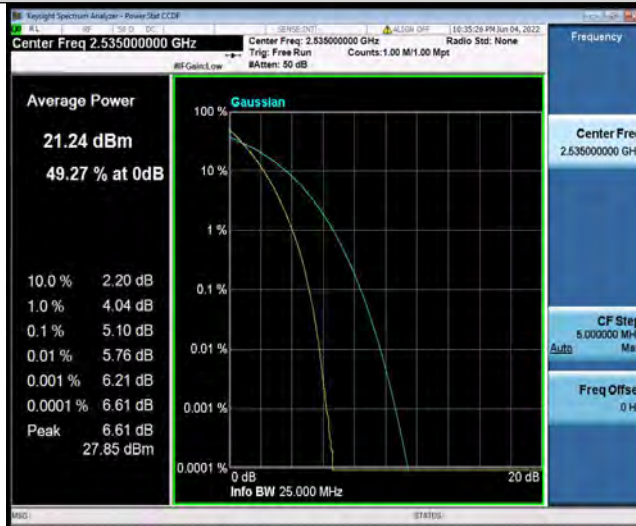

Band7-20MHz-QPSK-20850-100RB#0

Band7-20MHz-QPSK-21100-1RB#0

BUREAU
VERITAS

Test Report No.: PSU-NQN2204290110RF03

Band7-20MHz-QPSK-21100-100RB#0

Band7-20MHz-QPSK-21350-1RB#0

Band7-20MHz-QPSK-21350-100RB#0

BUREAU VERITAS