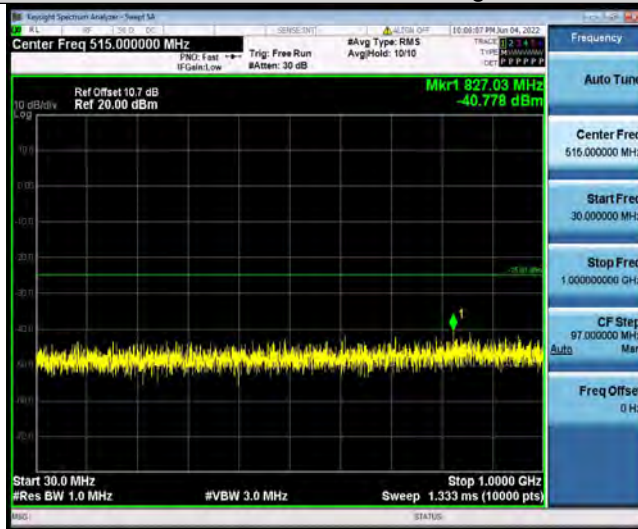

Band7-10MHz-16QAM-21100-1RB#0-Range2:1000~27000MHz