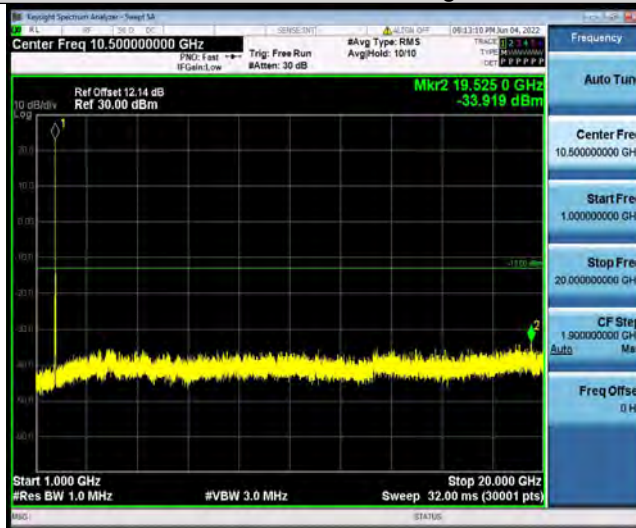

Band4-15MHz-16QAM-20325-1RB#0-Range2:1000~2000MHz

Band4-20MHz-QPSK-20050-1RB#0-Range1:30~1000MHz

BUREAU VERITAS

Test Report No.: PSU-NQN2204290110RF03

Band4-20MHz-QPSK-20050-1RB#0-Range2: 1000~20000MHz

Band4-20MHz-QPSK-20175-1RB#0-Range1: 30~1000MHz