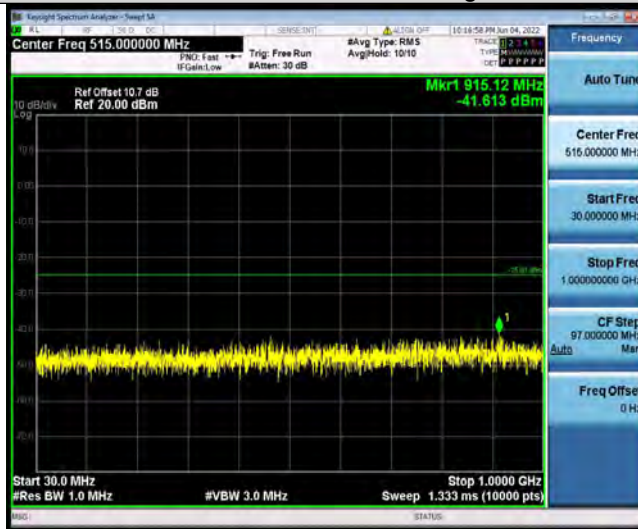

Band7-15MHz-QPSK-21100-1RB#0-Range2:1000~27000MHz