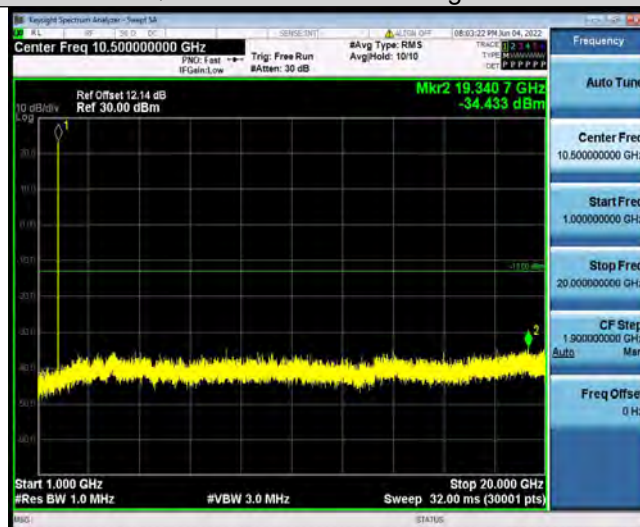

Band4-1.4MHz-QPSK-20393-1RB#0-Range2:1000~20000MHz

Band4-1.4MHz-16QAM-19957-1RB#0-Range1:30~1000MHz