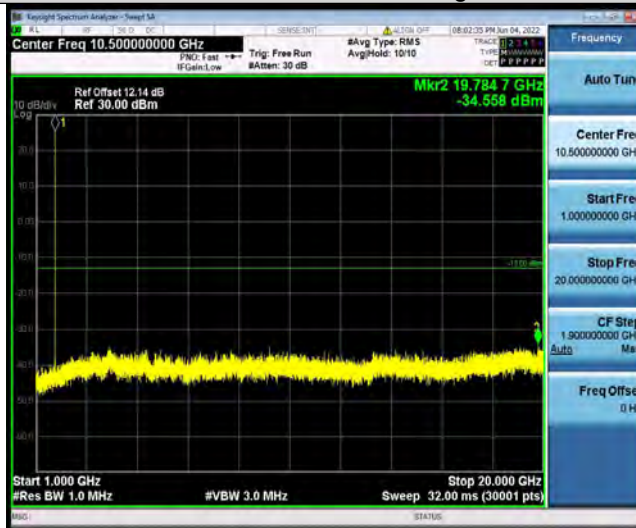

Band4-1.4MHz-QPSK-20393-1RB#0-Range1:30~1000MHz

Band4-1.4MHz-QPSK-20393-1RB#0-Range2:1000~20000MHz

Band4-1.4MHz-16QAM-19957-1RB#0-Range1:30~1000MHz

BUREAU VERITAS

Test Report No.: PSU-NQN2204290110RF03

Band4-1.4MHz-16QAM-19957-1RB#0-Range2:1000~20000MHz