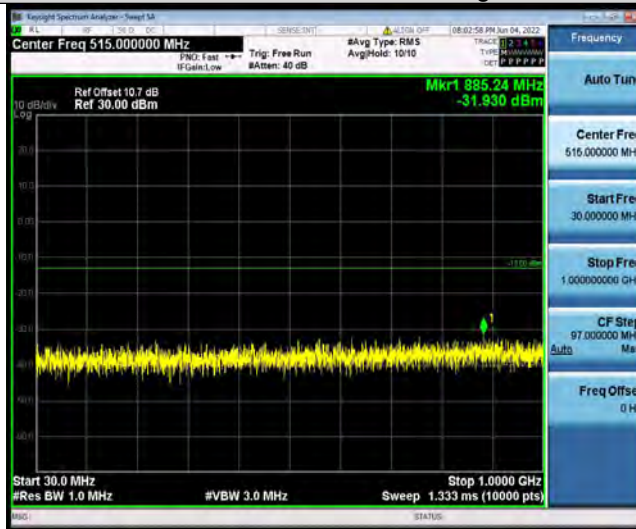

Band4-1.4MHz-16QAM-20175-1RB#0-Range2:1000~20000MHz