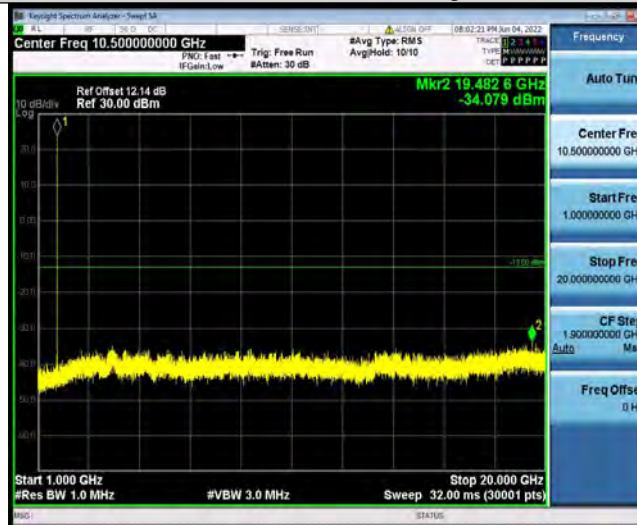

Band4-1.4MHz-QPSK-19957-1RB#0-Range2:1000~20000MHz