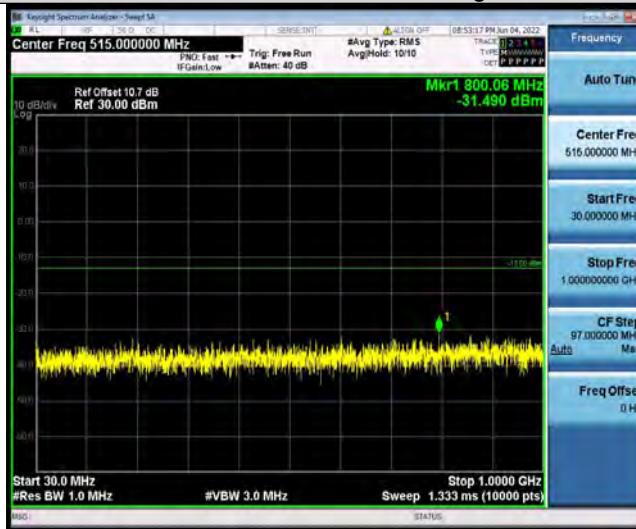

Band4-10MHz-QPSK-20350-1RB#0-Range2:1000~20000MHz

Band4-10MHz-16QAM-20000-1RB#0-Range1:30~1000MHz

BUREAU VERITAS

Test Report No.: PSU-NQN2204290110RF03

Band4-10MHz-16QAM-20000-1RB#0-Range2:1000~20000MHz

Band4-10MHz-16QAM-20175-1RB#0-Range1:30~1000MHz