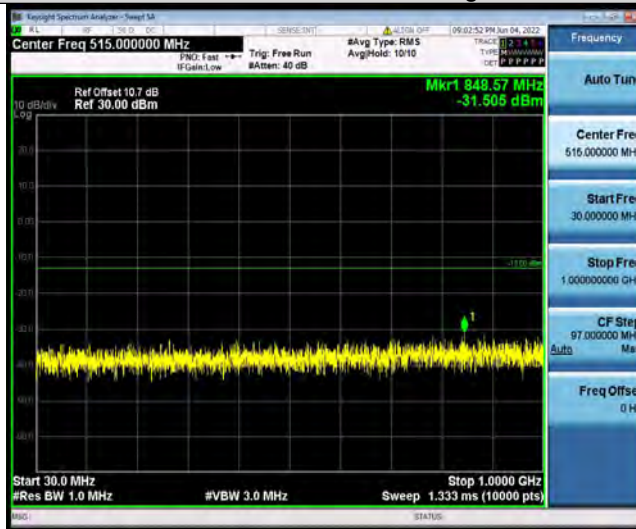

BUREAU VERITAS

Test Report No.: PSU-NQN2204290110RF03

Band4-15MHz-QPSK-20025-1RB#0-Range2:1000~20000MHz

Band4-15MHz-QPSK-20175-1RB#0-Range1:30~1000MHz

Band4-15MHz-QPSK-20175-1RB#0-Range2:1000~20000MHz

BUREAU VERITAS