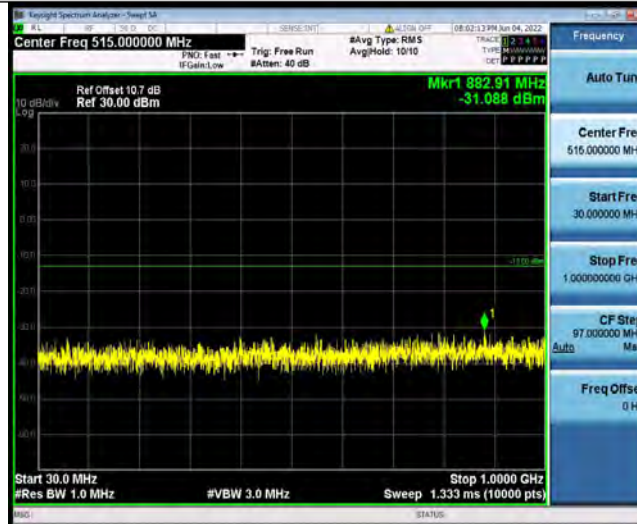

Test Graphs

Band4-1.4MHz-QPSK-19957-1RB#0-Range1:30~1000MHz