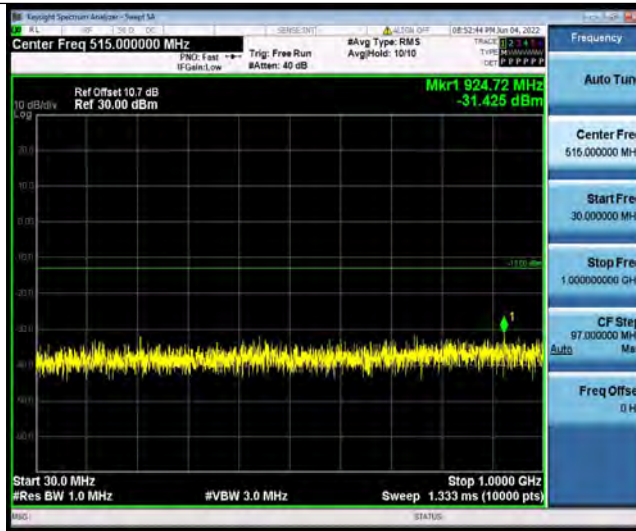

Band4-10MHz-QPSK-20350-1RB#0-Range2:1000~20000MHz

Band4-10MHz-16QAM-20000-1RB#0-Range1:30~1000MHz

BUREAU VERITAS

Test Report No.: PSU-NQN2204290110RF03

Band4-10MHz-16QAM-20000-1RB#0-Range2:1000~20000MHz

Band4-10MHz-16QAM-20175-1RB#0-Range1:30~1000MHz