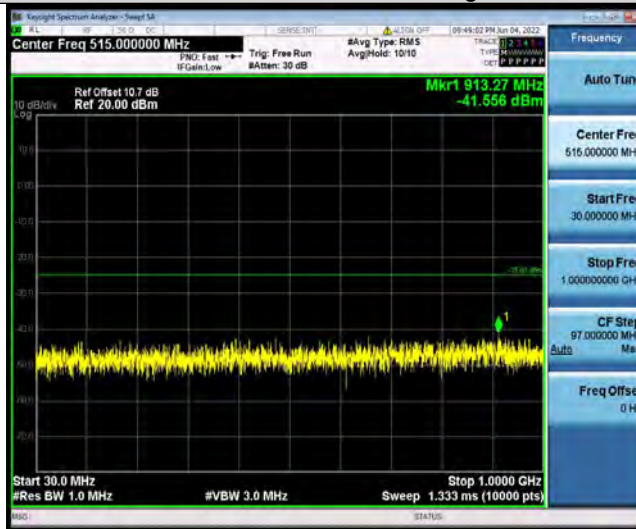

Band7-5MHz-16QAM-21100-1RB#0-Range2:1000~27000MHz