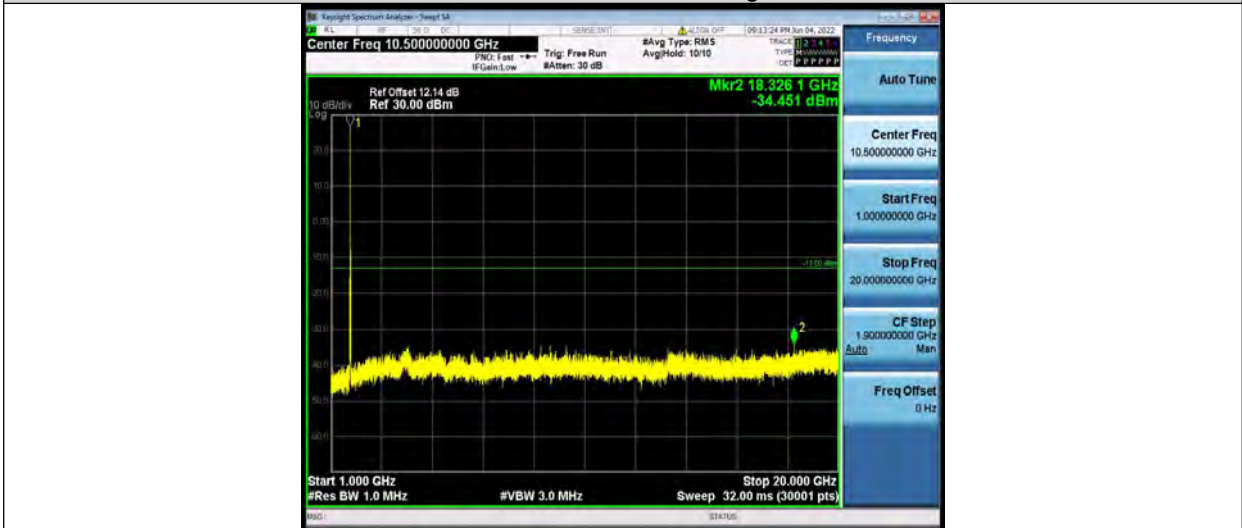

Band4-20MHz-16QAM-20175-1RB#0-Range1:30~1000MHz