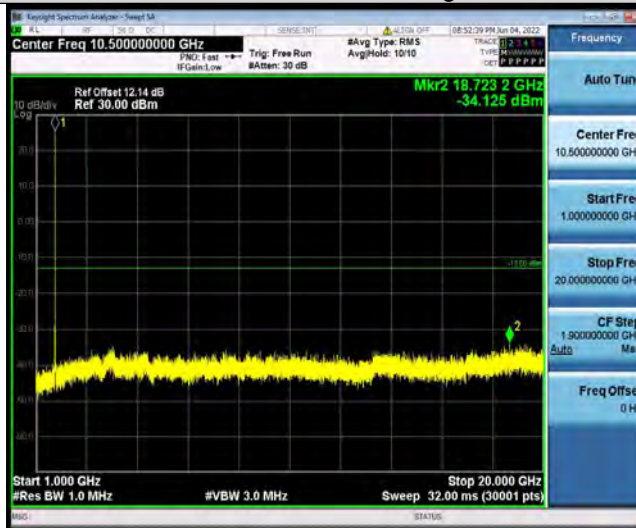

Band4-10MHz-QPSK-20000-1RB#0-Range2: 1000~20000MHz

Band4-10MHz-QPSK-20175-1RB#0-Range1: 30~1000MHz

Band4-10MHz-QPSK-20175-1RB#0-Range2: 1000~20000MHz

BUREAU VERITAS

Test Report No.: PSU-NQN2204290110RF03

Band4-10MHz-QPSK-20350-1RB#0-Range1:30~1000MHz