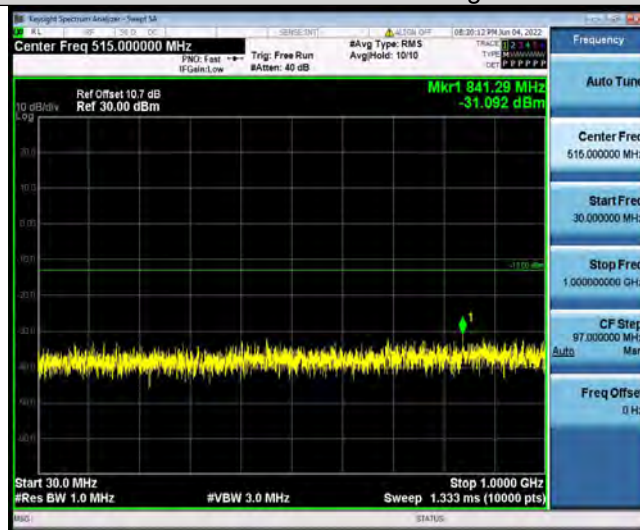

Band4-3MHz-16QAM-19965-1RB#0-Range2:1000~20000MHz

Band4-3MHz-16QAM-20175-1RB#0-Range1:30~1000MHz

Band4-3MHz-16QAM-20175-1RB#0-Range2:1000~20000MHz

BUREAU VERITAS

Test Report No.: PSU-NQN2204290110RF03

Band4-3MHz-16QAM-20385-1RB#0-Range1:30~1000MHz