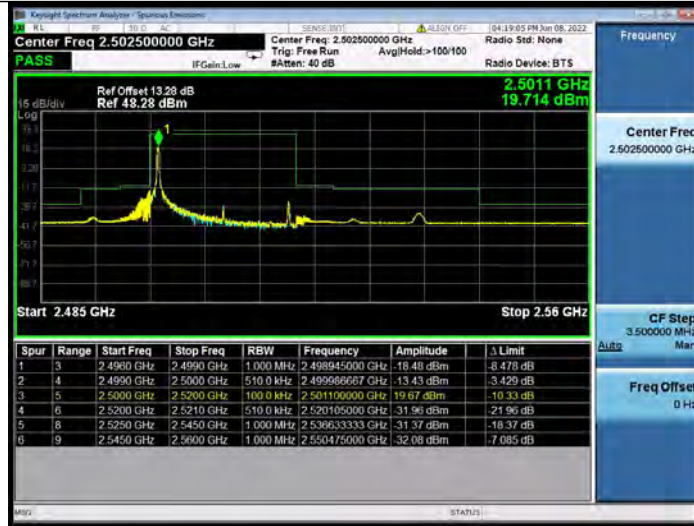

Band7-20MHz-QPSK-21350-1RB#99

Band7-20MHz-QPSK-21350-100RB#0

BUREAU VERITAS

Test Report No.: PSU-NQN2204290110RF03

Band7-20MHz-16QAM-20850-1RB#0

Band7-20MHz-16QAM-20850-27RB#0

Band7-20MHz-16QAM-21350-1RB#99