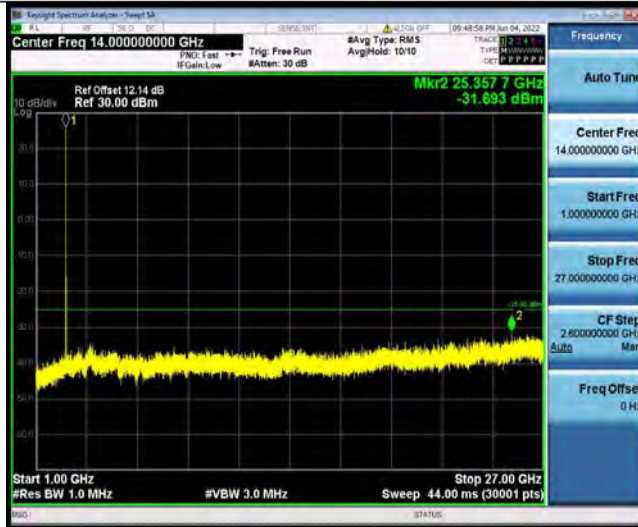

Test Graphs

Band7-5MHz-QPSK-20775-1RB#0-Range1:30~1000MHz

Band7-5MHz-QPSK-20775-1RB#0-Range2:1000~27000MHz

Band7-5MHz-QPSK-21100-1RB#0-Range1:30~1000MHz

Test Report No.: PSU-NQN2204290110RF03

Band7-5MHz-QPSK-21100-1RB#0-Range2:1000~27000MHz