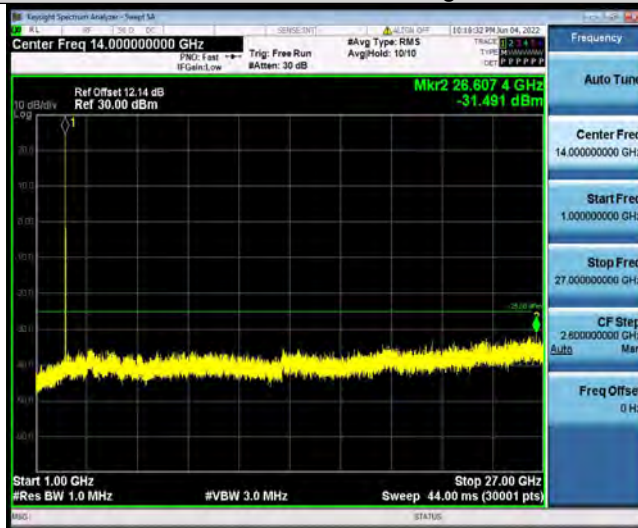

Band7-10MHz-16QAM-21400-1RB#0-Range1:30~1000MHz

Band7-10MHz-16QAM-21400-1RB#0-Range2:1000~27000MHz

Band7-15MHz-QPSK-20825-1RB#0-Range1:30~1000MHz

Test Report No.: PSU-NQN2204290110RF03

Band7-15MHz-QPSK-20825-1RB#0-Range2:1000~27000MHz