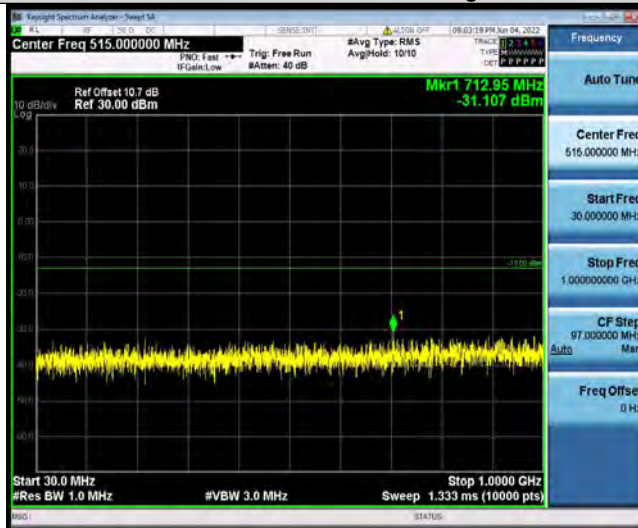

Band4-15MHz-QPSK-20325-1RB#0-Range2:1000~20000MHz