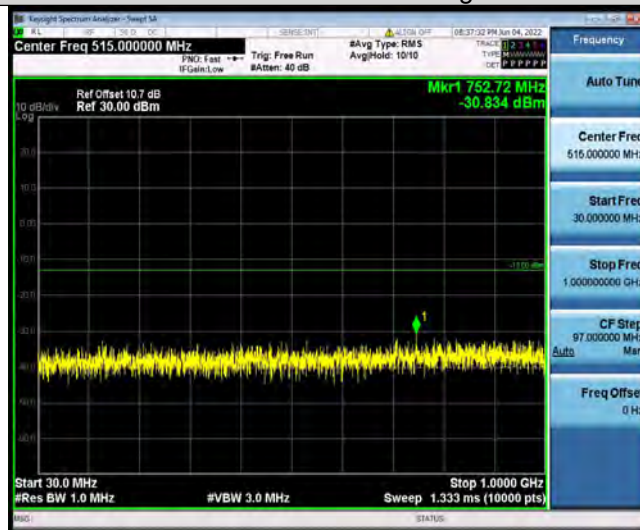

Band4-5MHz-QPSK-20175-1RB#0-Range2:1000~20000MHz

BUREAU VERITAS

Test Report No.: PSU-NQN2204290110RF03

Band4-5MHz-QPSK-20375-1RB#0-Range1:30~1000MHz

Band4-5MHz-QPSK-20375-1RB#0-Range2:1000~2000MHz

Band4-5MHz-16QAM-19975-1RB#0-Range1:30~1000MHz