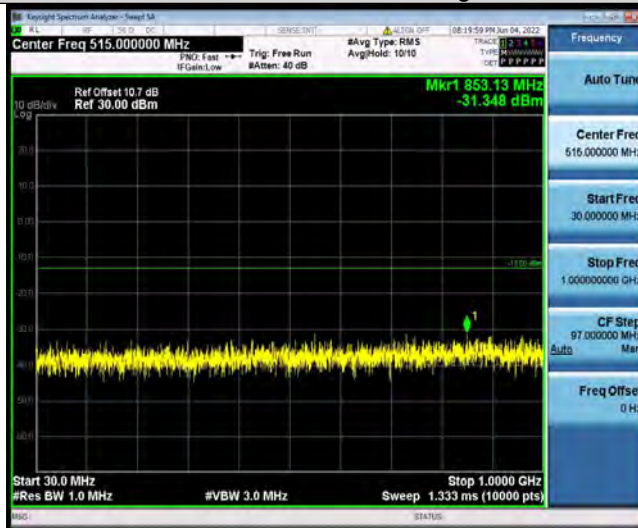

Band4-3MHz-QPSK-20385-1RB#0-Range2:1000~2000MHz