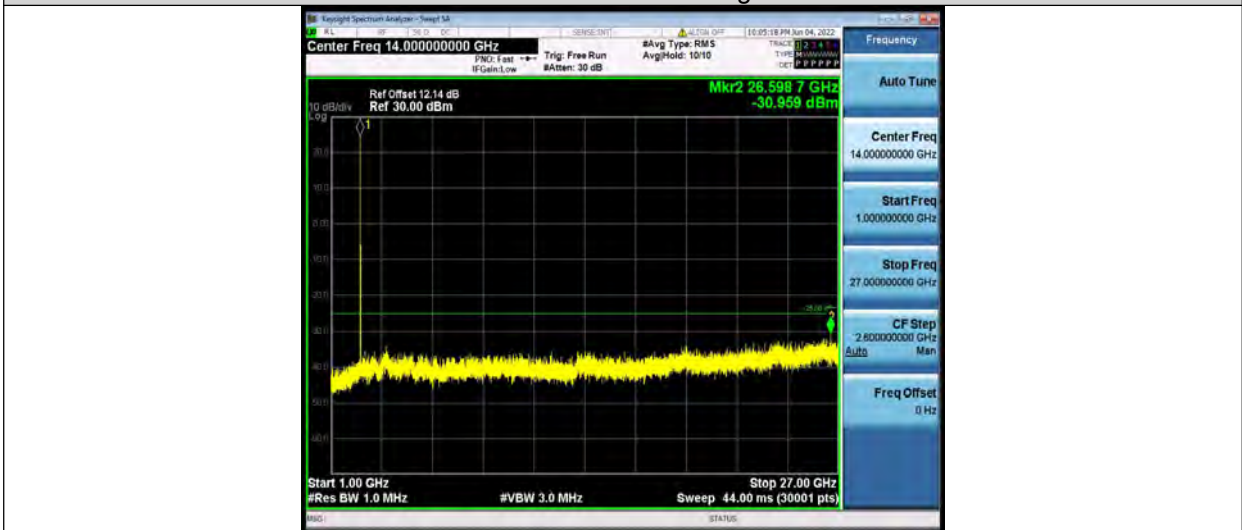

Band7-10MHz-QPSK-21100-1RB#0-Range1:30~1000MHz