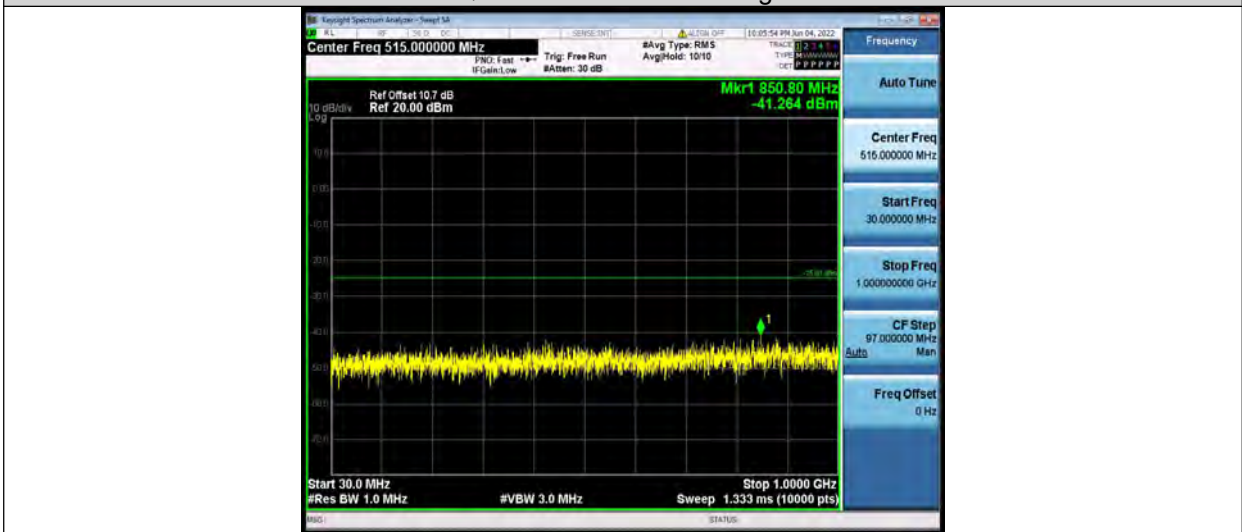

Band7-10MHz-QPSK-20800-1RB#0-Range1:30~1000MHz

Test Report No.: PSU-NQN2204290110RF03

Band7-10MHz-QPSK-20800-1RB#0-Range2:1000~27000MHz

Band7-10MHz-QPSK-21100-1RB#0-Range1:30~1000MHz

Band7-10MHz-QPSK-21100-1RB#0-Range2:1000~27000MHz