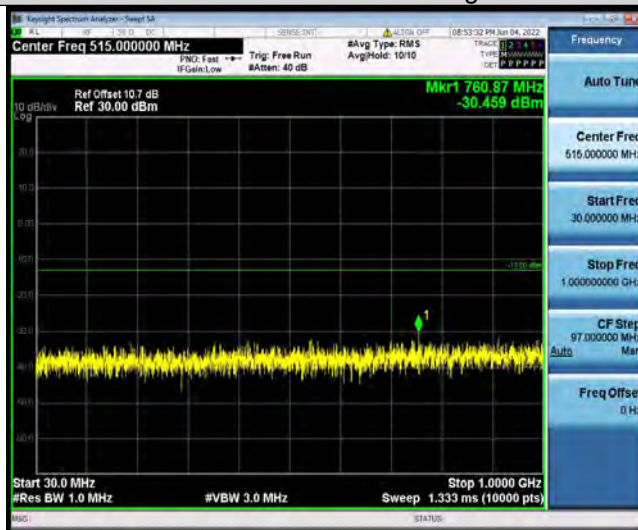

Band4-10MHz-QPSK-20000-1RB#0-Range2: 1000~20000MHz

Band4-10MHz-QPSK-20175-1RB#0-Range1: 30~1000MHz

Band4-10MHz-QPSK-20175-1RB#0-Range2: 1000~20000MHz

BUREAU VERITAS

Test Report No.: PSU-NQN2204290110RF03

Band4-10MHz-QPSK-20350-1RB#0-Range1:30~1000MHz