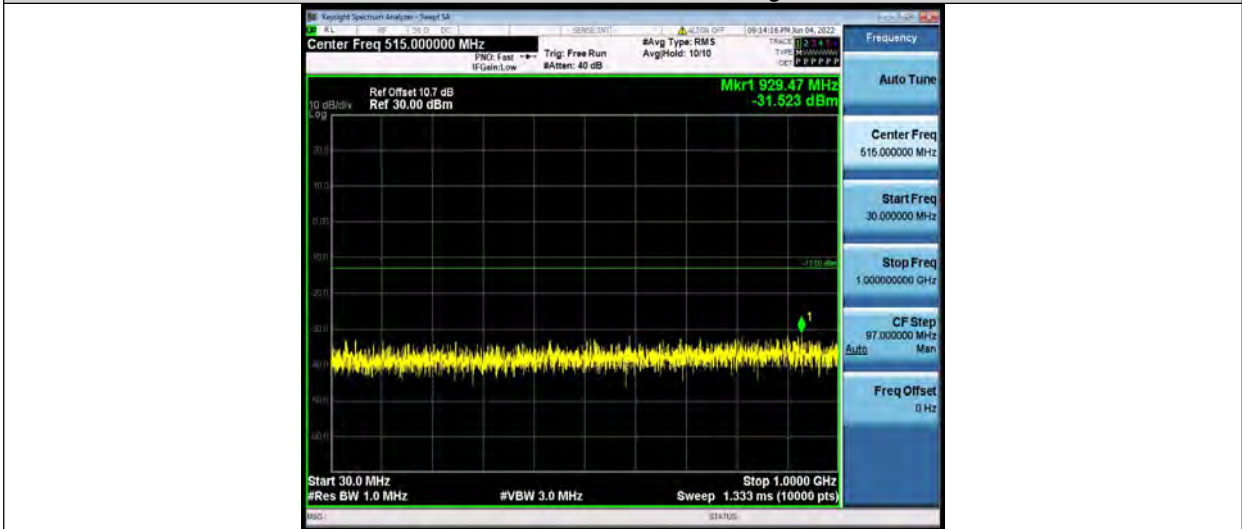

Band4-20MHz-16QAM-20175-1RB#0-Range2:1000~20000MHz