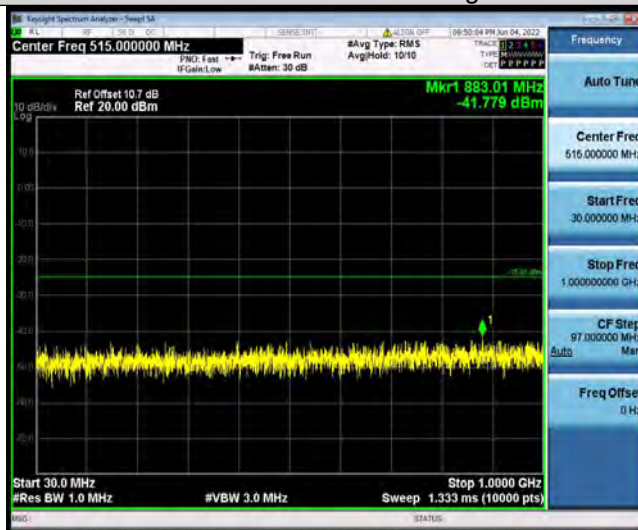

Band7-5MHz-16QAM-21100-1RB#0-Range1:30~1000MHz

Band7-5MHz-16QAM-21100-1RB#0-Range2:1000~27000MHz

BUREAU VERITAS

Test Report No.: PSU-NQN2204290110RF03

Band7-5MHz-16QAM-21425-1RB#0-Range1:30~1000MHz

Band7-5MHz-16QAM-21425-1RB#0-Range2:1000~27000MHz