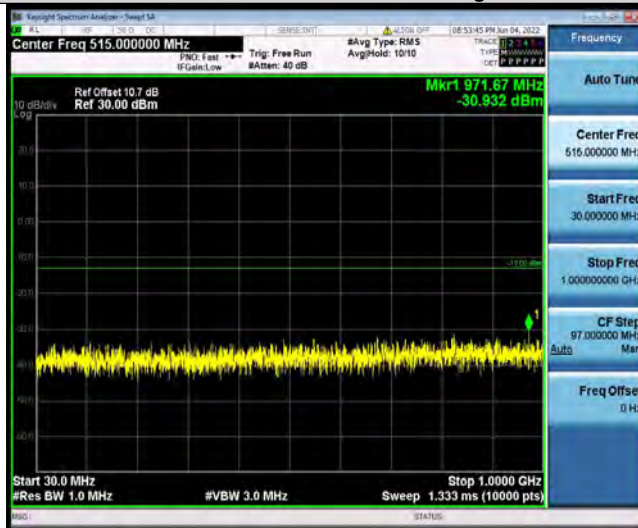

Band4-10MHz-16QAM-20175-1RB#0-Range2:1000~20000MHz

BUREAU VERITAS

Test Report No.: PSU-NQN2204290110RF03

Band4-10MHz-16QAM-20350-1RB#0-Range1:30~1000MHz

Band4-10MHz-16QAM-20350-1RB#0-Range2:1000~2000MHz

Band4-15MHz-QPSK-20025-1RB#0-Range1:30~1000MHz