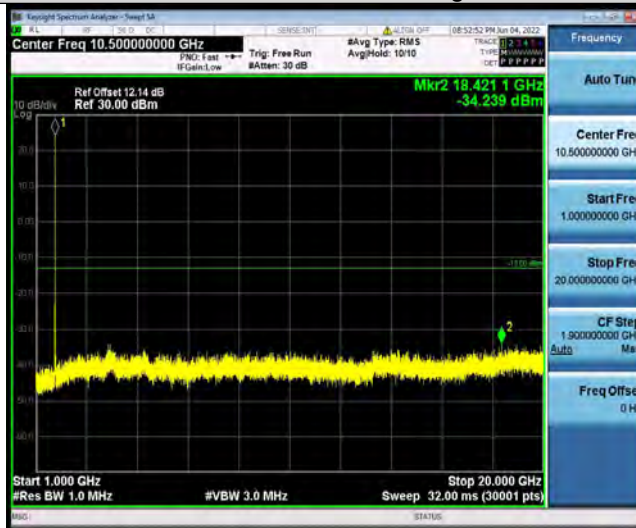

Band4-10MHz-QPSK-20350-1RB#0-Range2:1000~20000MHz

Band4-10MHz-16QAM-20000-1RB#0-Range1:30~1000MHz

BUREAU VERITAS

Test Report No.: PSU-NQN2204290110RF03

Band4-10MHz-16QAM-20000-1RB#0-Range2:1000~20000MHz

Band4-10MHz-16QAM-20175-1RB#0-Range1:30~1000MHz