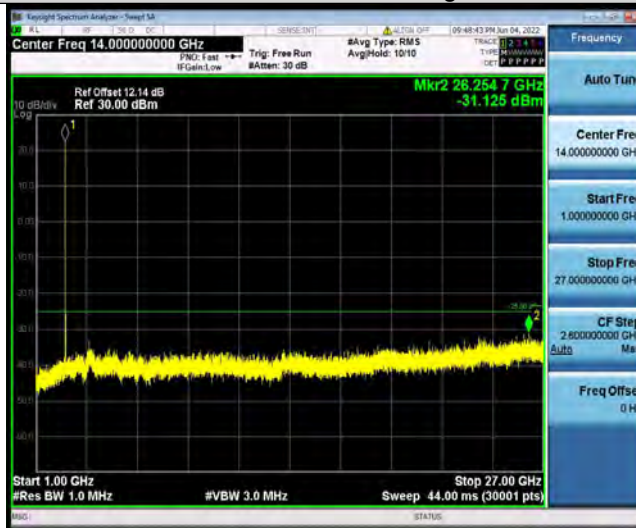

Band7-5MHz-QPSK-21425-1RB#0-Range1:30~1000MHz

Band7-5MHz-QPSK-21425-1RB#0-Range2:1000~27000MHz

Band7-5MHz-16QAM-20775-1RB#0-Range1:30~1000MHz

BUREAU VERITAS

Test Report No.: PSU-NQN2204290110RF03

Band7-5MHz-16QAM-20775-1RB#0-Range2:1000~27000MHz