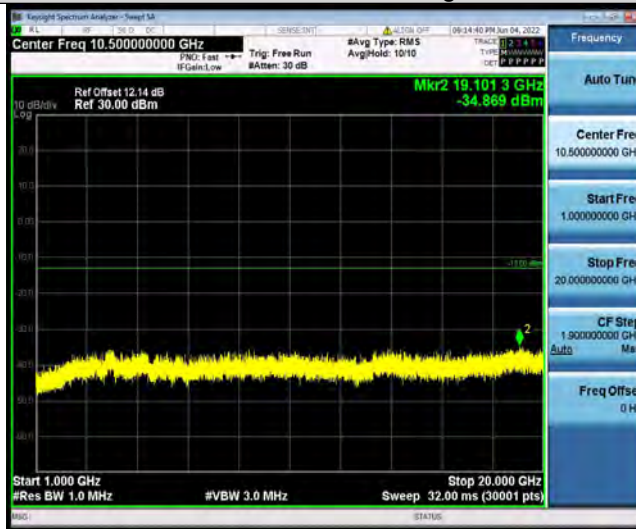

Band4-20MHz-QPSK-20175-1RB#0-Range2: 1000~20000MHz

BUREAU VERITAS

Test Report No.: PSU-NQN2204290110RF03

Band4-20MHz-QPSK-20300-1RB#0-Range1:30~1000MHz

Band4-20MHz-QPSK-20300-1RB#0-Range2:1000~20000MHz

Band4-20MHz-16QAM-20050-1RB#0-Range1:30~1000MHz