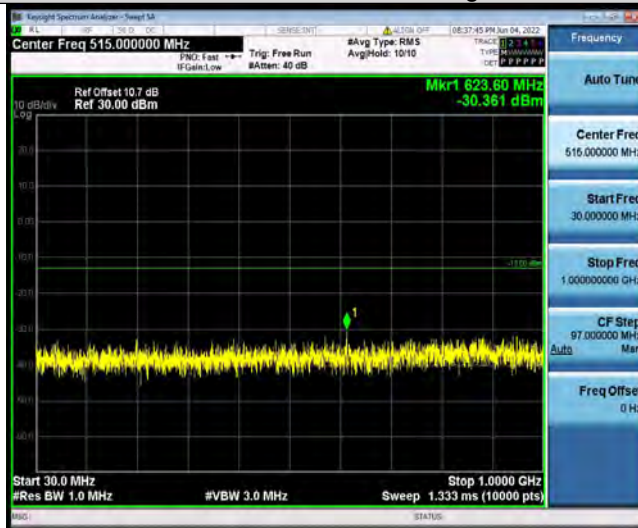

Band4-5MHz-16QAM-20375-1RB#0-Range2:1000~20000MHz