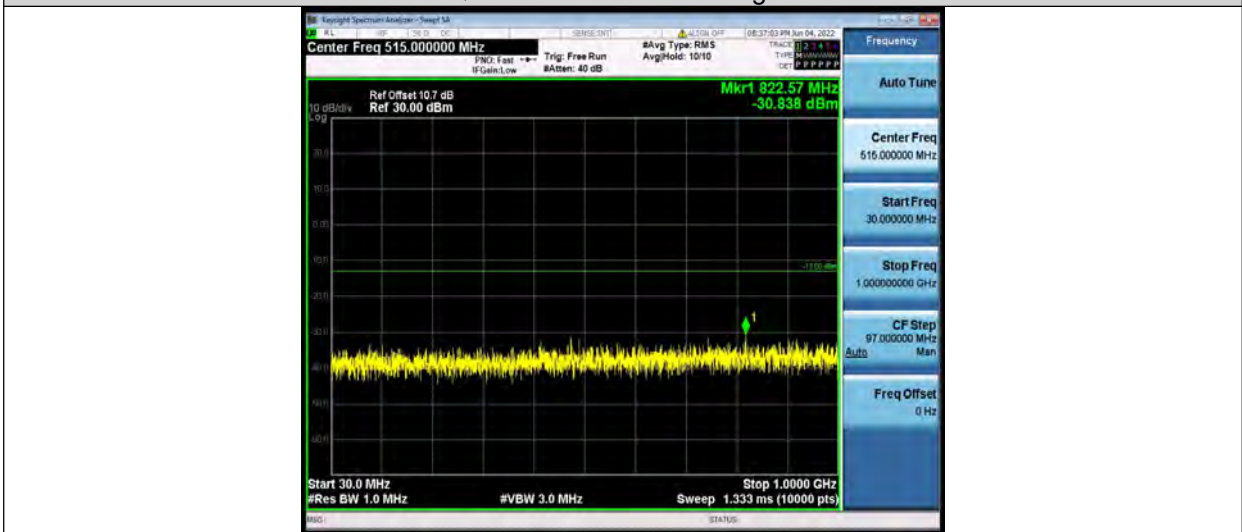

Band4-3MHz-16QAM-20385-1RB#0-Range2:1000~20000MHz

Band4-5MHz-QPSK-19975-1RB#0-Range1:30~1000MHz

Test Report No.: PSU-NQN2204290110RF03

Band4-5MHz-QPSK-19975-1RB#0-Range2:1000~20000MHz

Band4-5MHz-QPSK-20175-1RB#0-Range1:30~1000MHz