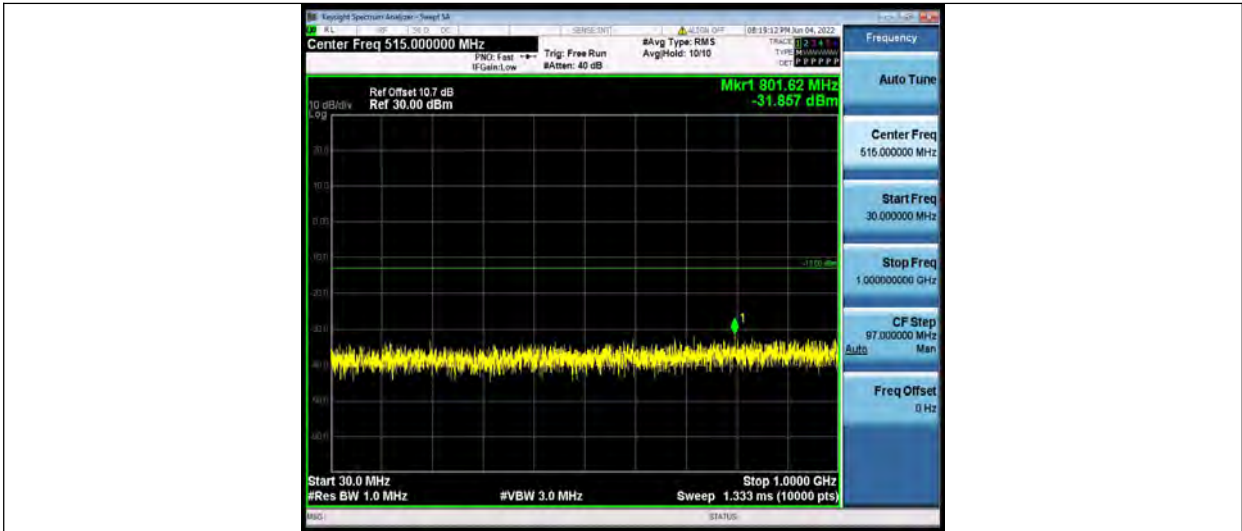

BUREAU VERITAS

Test Report No.: PSU-NQN2204290110RF03

Band4-3MHz-QPSK-20385-1RB#0-Range1:30~1000MHz

Band4-3MHz-QPSK-20385-1RB#0-Range2:1000~2000MHz

Band4-3MHz-16QAM-19965-1RB#0-Range1:30~1000MHz

Test Report No.: PSU-NQN2204290110RF03