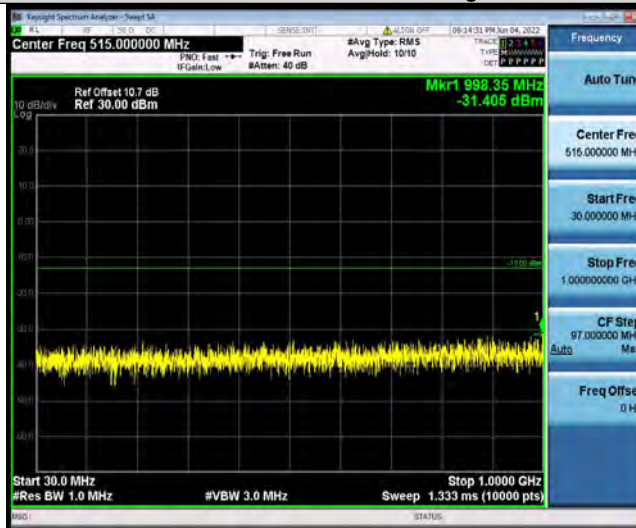

Band4-20MHz-QPSK-20175-1RB#0-Range2: 1000~20000MHz

BUREAU VERITAS

Test Report No.: PSU-NQN2204290110RF03

Band4-20MHz-QPSK-20300-1RB#0-Range1:30~1000MHz

Band4-20MHz-QPSK-20300-1RB#0-Range2:1000~20000MHz

Band4-20MHz-16QAM-20050-1RB#0-Range1:30~1000MHz