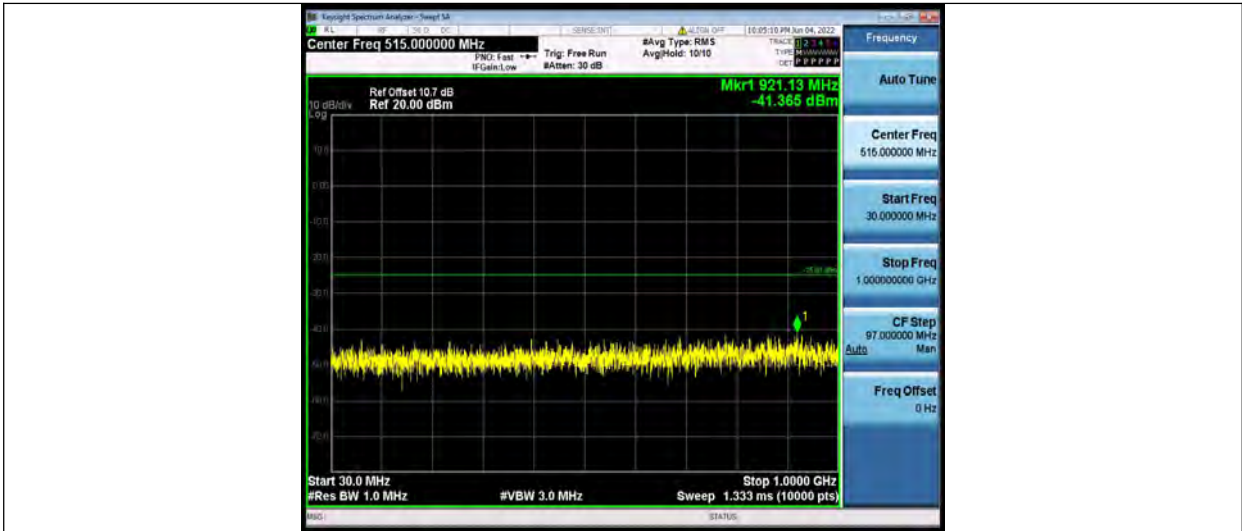

Test Report No.: PSU-NQN2204290110RF03

Band7-10MHz-QPSK-20800-1RB#0-Range2:1000~27000MHz