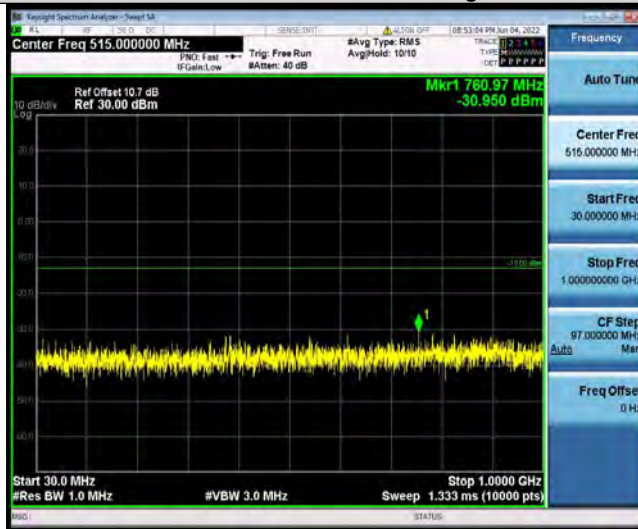

Band4-10MHz-QPSK-20175-1RB#0-Range2: 1000~20000MHz