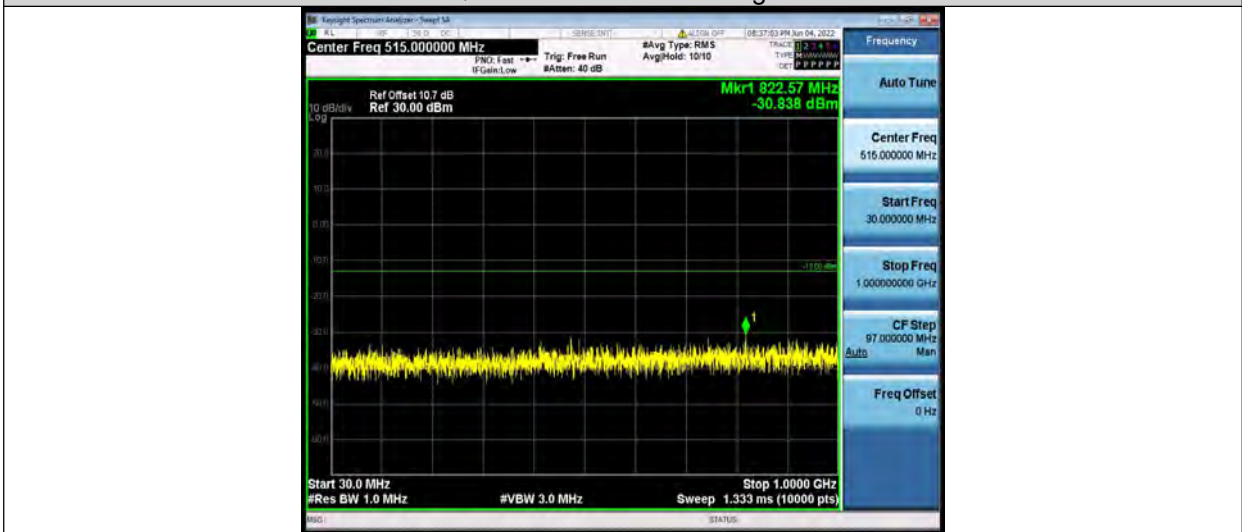

Band4-5MHz-QPSK-20175-1RB#0-Range2:1000~20000MHz