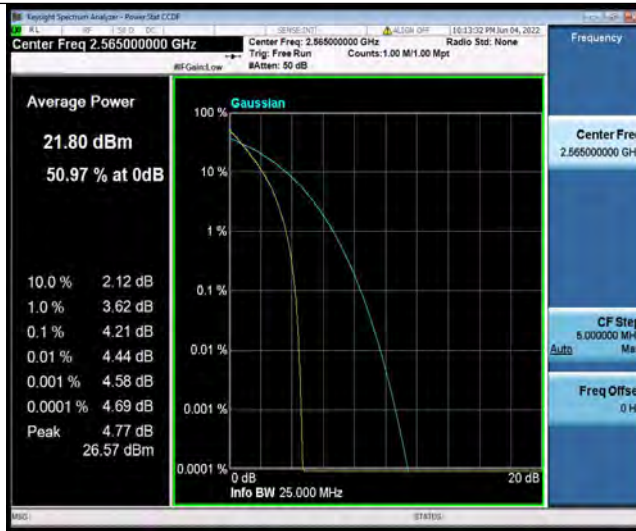

Band7-10MHz-QPSK-21400-1RB#0

Band7-10MHz-QPSK-21400-50RB#0

BUREAU VERITAS

Test Report No.: PSU-NQN2204290110-1RF03

Band7-10MHz-16QAM-20800-1RB#0

Band7-10MHz-16QAM-20800-27RB#0

Band7-10MHz-16QAM-21100-1RB#0

BUREAU VERITAS