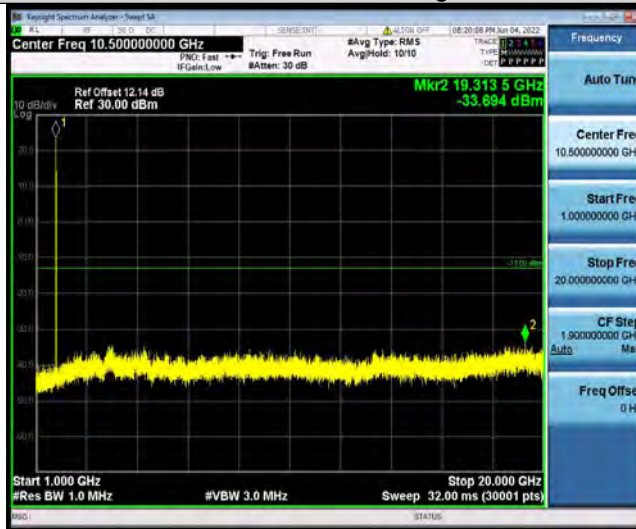

Band4-3MHz-QPSK-20175-1RB#0-Range2:1000~20000MHz

BUREAU VERITAS

Test Report No.: PSU-NQN2204290110-1RF03

Band4-3MHz-QPSK-20385-1RB#0-Range1:30~1000MHz

Band4-3MHz-QPSK-20385-1RB#0-Range2:1000~2000MHz

Band4-3MHz-16QAM-19965-1RB#0-Range1:30~1000MHz