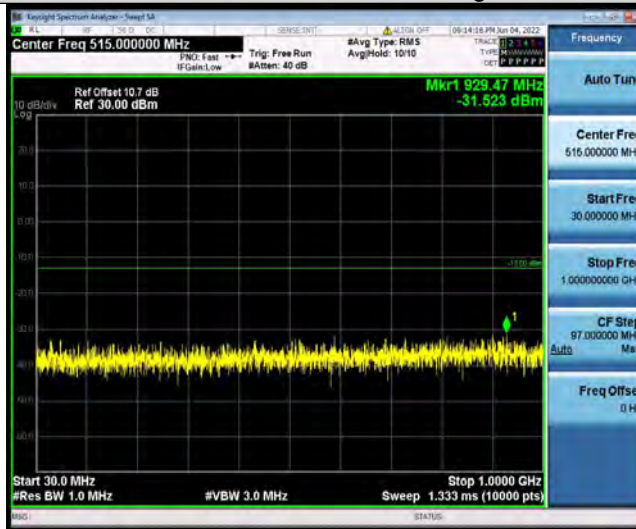

Band4-20MHz-16QAM-20175-1RB#0-Range2:1000~20000MHz