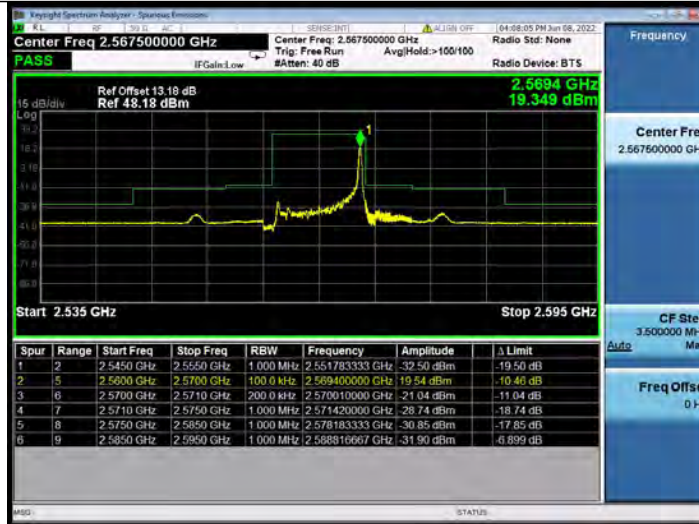

Band7-5MHz-16QAM-21425-25RB#0

Band7-10MHz-QPSK-20800-1RB#0

Band7-10MHz-QPSK-20800-50RB#0

BUREAU VERITAS

Test Report No.: PSU-NQN2204290110-1RF03

Band7-10MHz-QPSK-21400-1RB#49

Band7-10MHz-QPSK-21400-50RB#0

Band7-10MHz-16QAM-20800-1RB#0