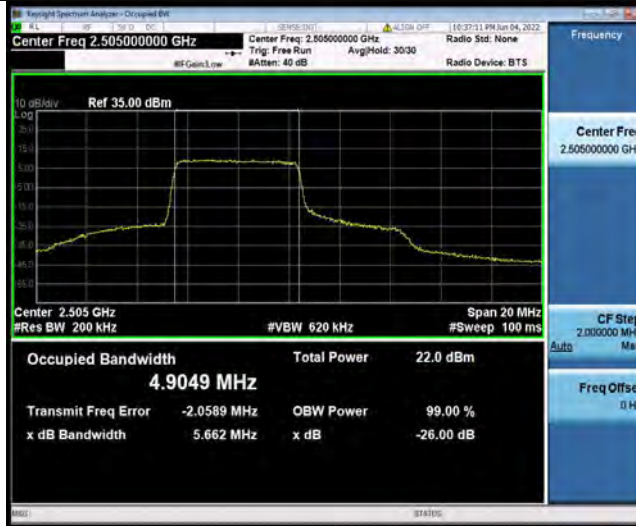

Band7-10MHz-QPSK-20800-50RB#0

Band7-10MHz-QPSK-21100-50RB#0

Band7-10MHz-QPSK-21400-50RB#0

BUREAU VERITAS

Test Report No.: PSU-NQN2204290110-1RF03

Band7-10MHz-16QAM-20800-27RB#0

Band7-10MHz-16QAM-21100-27RB#0