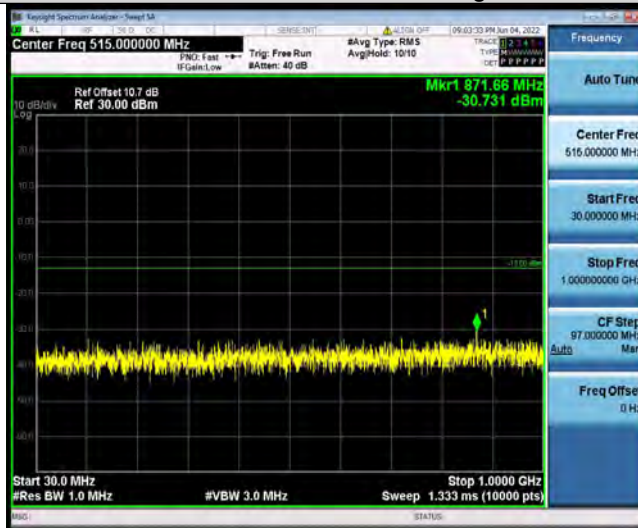

Band4-15MHz-16QAM-20325-1RB#0-Range2:1000~20000MHz