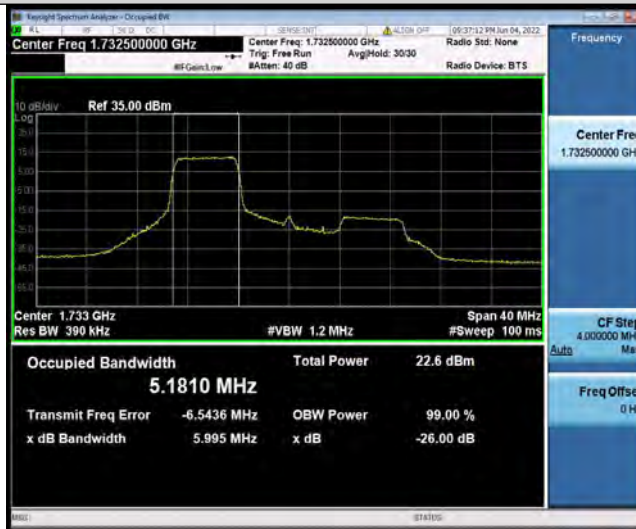

Band4-20MHz-16QAM-20300-27RB#0