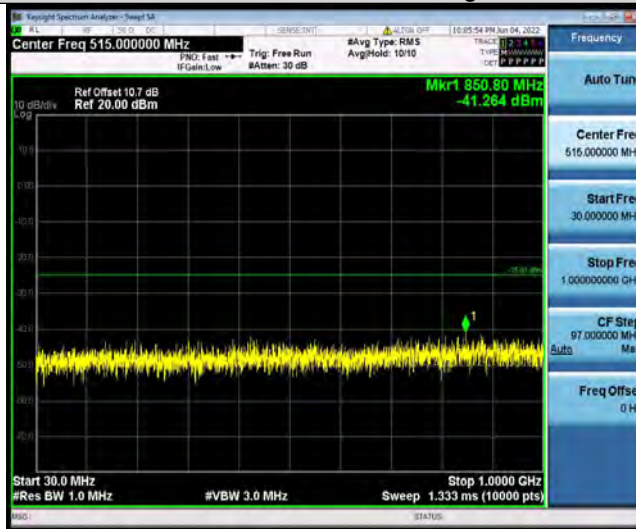

Band7-10MHz-QPSK-20800-1RB#0-Range1:30~1000MHz

BUREAU VERITAS

Test Report No.: PSU-NQN2204290110-1RF03

Band7-10MHz-QPSK-20800-1RB#0-Range2:1000~27000MHz

Band7-10MHz-QPSK-21100-1RB#0-Range1:30~1000MHz

Band7-10MHz-QPSK-21100-1RB#0-Range2:1000~27000MHz