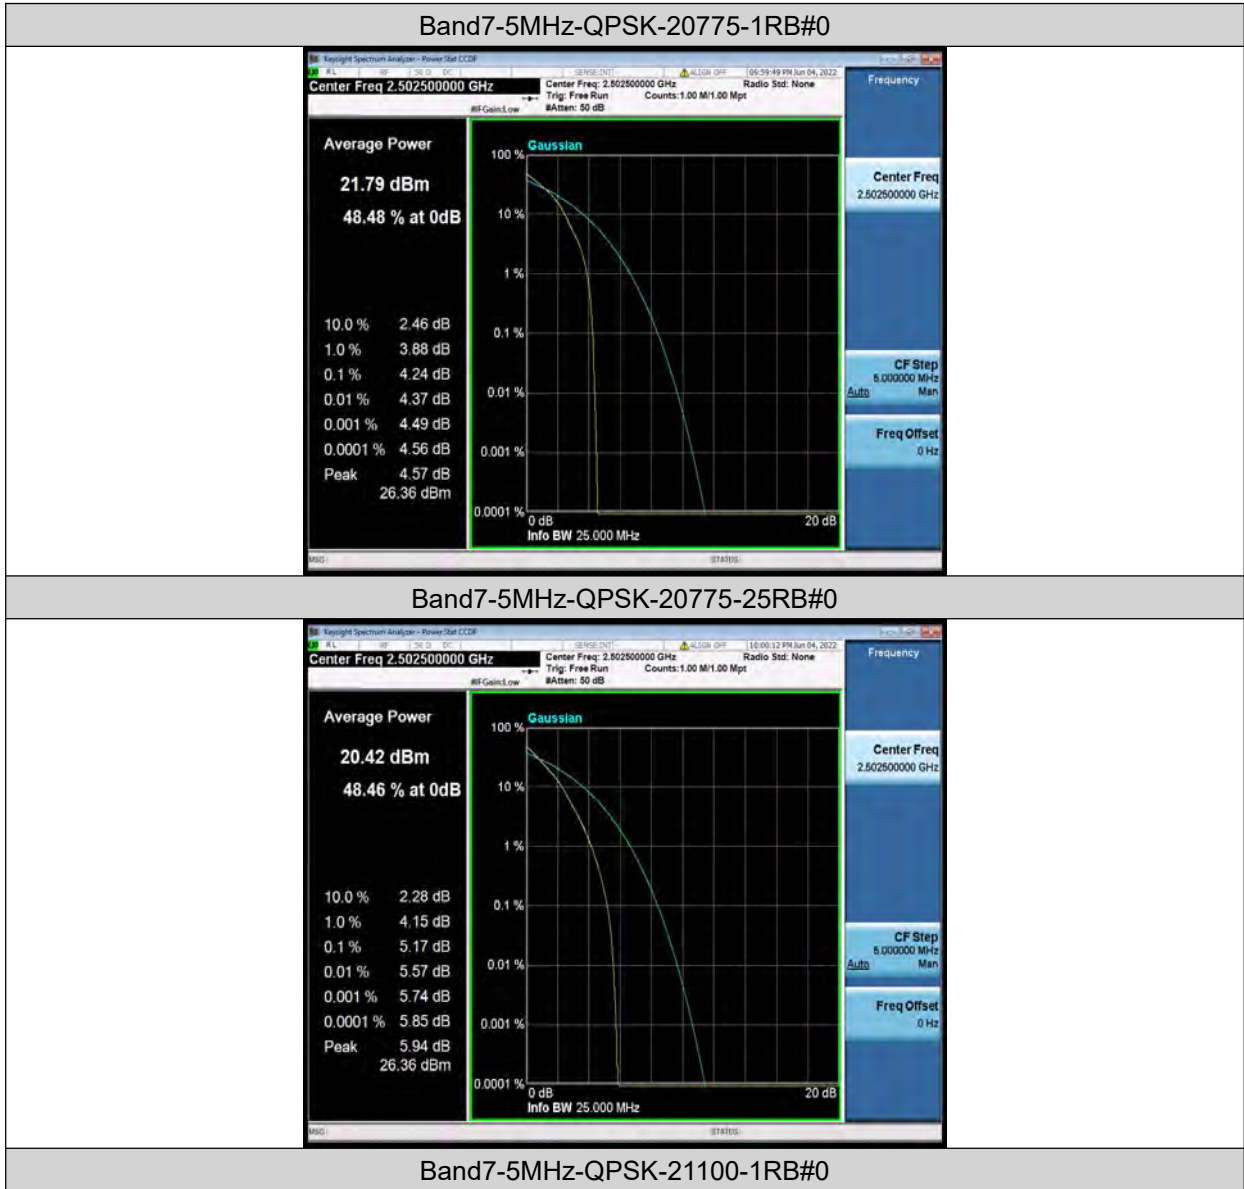

Test Graphs