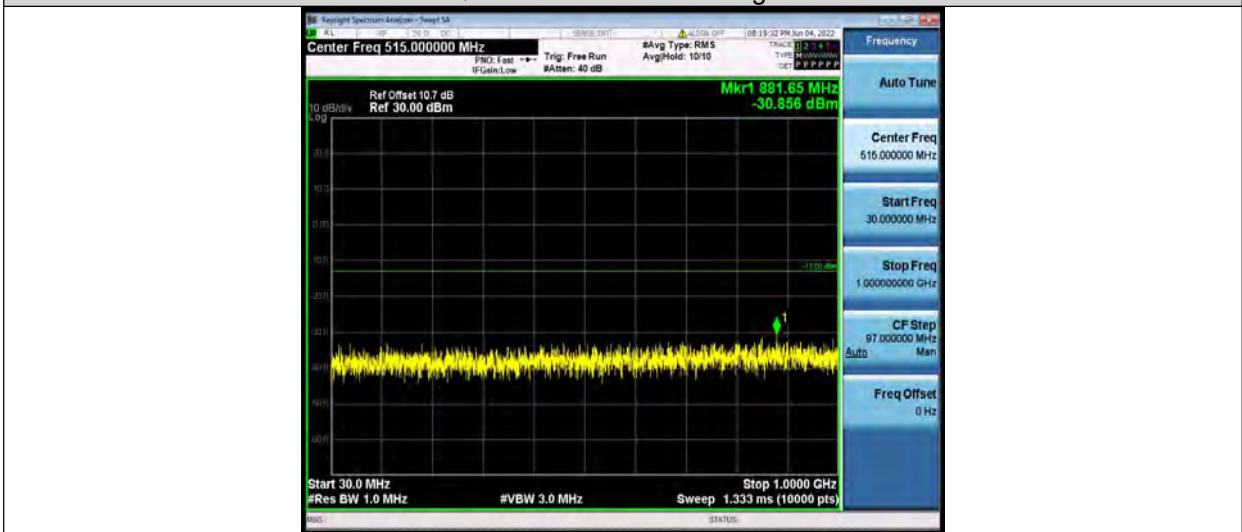

Band4-1.4MHz-16QAM-20393-1RB#0-Range2:1000~20000MHz

Band4-3MHz-QPSK-19965-1RB#0-Range1:30~1000MHz

Test Report No.: PSU-NQN2204290110-1RF03

Band4-3MHz-QPSK-19965-1RB#0-Range2:1000~20000MHz

Band4-3MHz-QPSK-20175-1RB#0-Range1:30~1000MHz