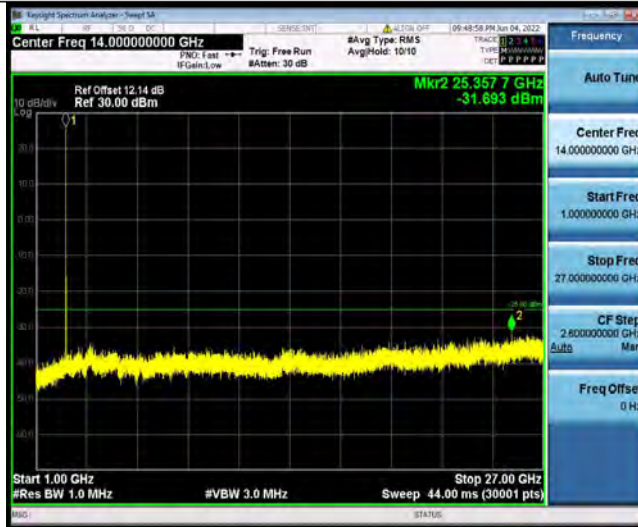

Test Graphs

Band7-5MHz-QPSK-20775-1RB#0-Range1:30~1000MHz

Band7-5MHz-QPSK-20775-1RB#0-Range2:1000~27000MHz

Band7-5MHz-QPSK-21100-1RB#0-Range1:30~1000MHz

Test Report No.: PSU-NQN2204290110-1RF03

Band7-5MHz-QPSK-21100-1RB#0-Range2:1000~27000MHz