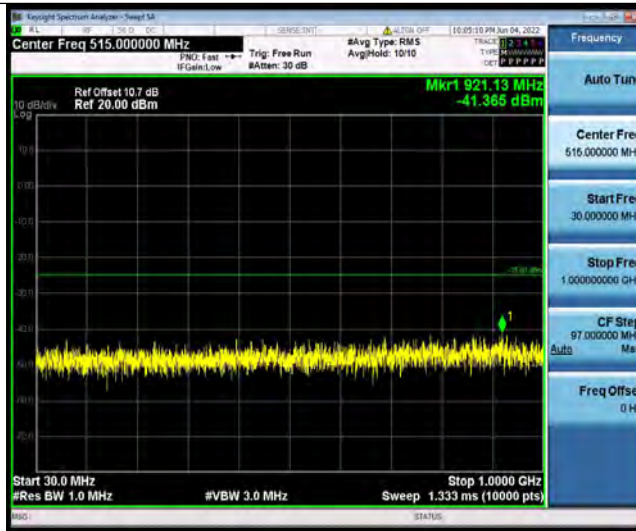

BUREAU VERITAS

Test Report No.: PSU-NQN2204290110-1RF03

Band7-10MHz-QPSK-20800-1RB#0-Range2:1000~27000MHz