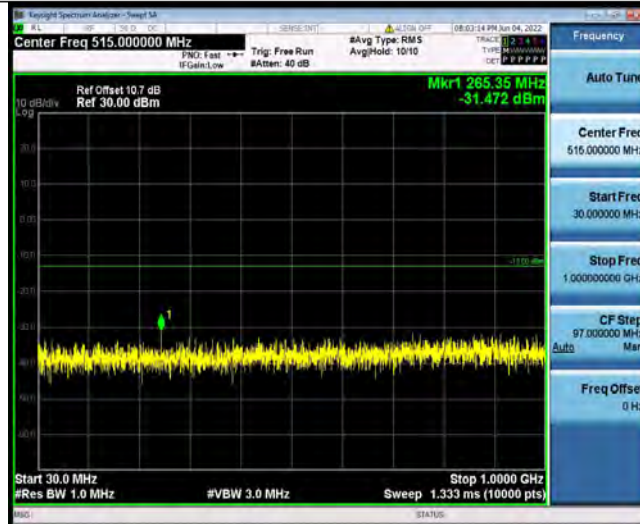

Band4-1.4MHz-QPSK-20393-1RB#0-Range1:30~1000MHz