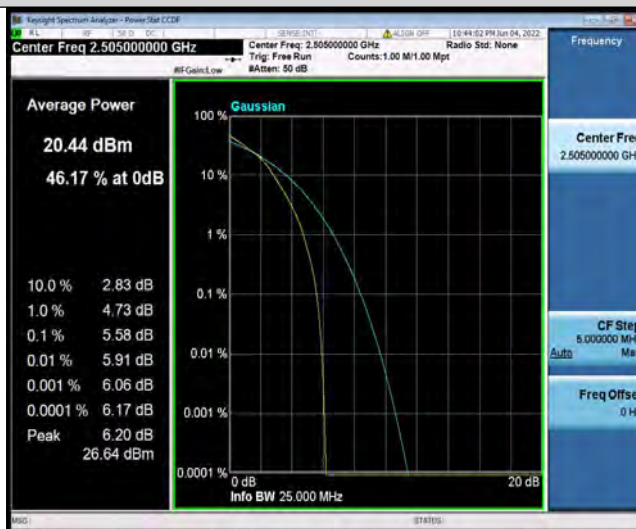

Band7-10MHz-QPSK-21400-1RB#0

Band7-10MHz-QPSK-21400-50RB#0

BUREAU VERITAS

Test Report No.: PSU-NQN2204290110-1RF03

Band7-10MHz-16QAM-20800-1RB#0

Band7-10MHz-16QAM-20800-27RB#0

Band7-10MHz-16QAM-21100-1RB#0

BUREAU VERITAS