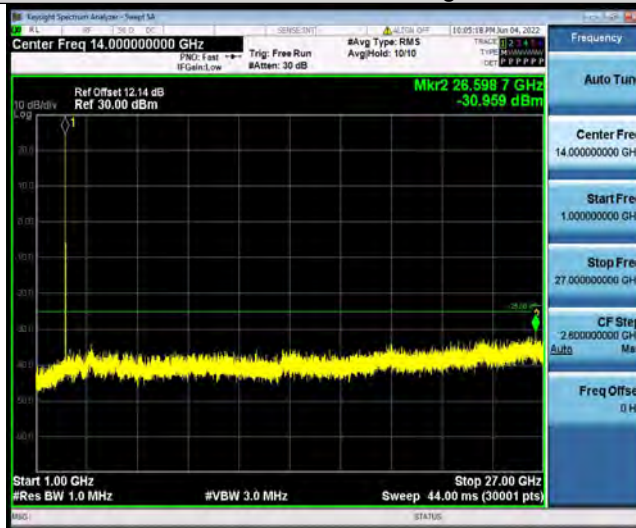

Band7-10MHz-QPSK-20800-1RB#0-Range1:30~1000MHz

BUREAU VERITAS

Test Report No.: PSU-NQN2204290110-1RF03

Band7-10MHz-QPSK-20800-1RB#0-Range2:1000~27000MHz

Band7-10MHz-QPSK-21100-1RB#0-Range1:30~1000MHz

Band7-10MHz-QPSK-21100-1RB#0-Range2:1000~27000MHz