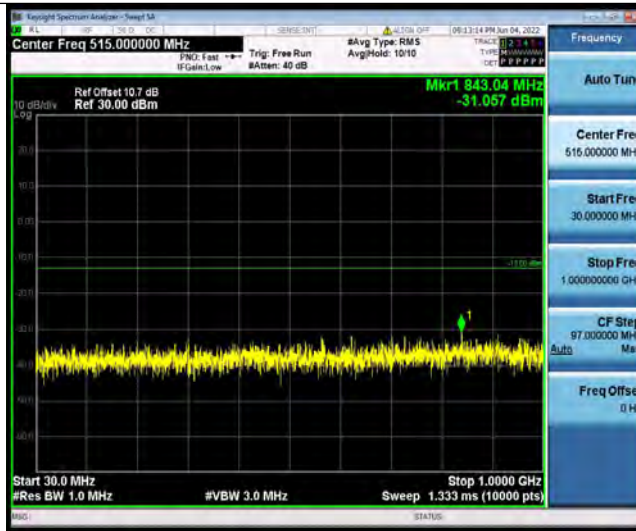

Band4-20MHz-QPSK-20300-1RB#0-Range1:30~1000MHz

Band4-20MHz-QPSK-20300-1RB#0-Range2:1000~20000MHz

Band4-20MHz-16QAM-20050-1RB#0-Range1:30~1000MHz

BUREAU VERITAS

Test Report No.: PSU-NQN2204290110-1RF03

Band4-20MHz-16QAM-20050-1RB#0-Range2:1000~20000MHz