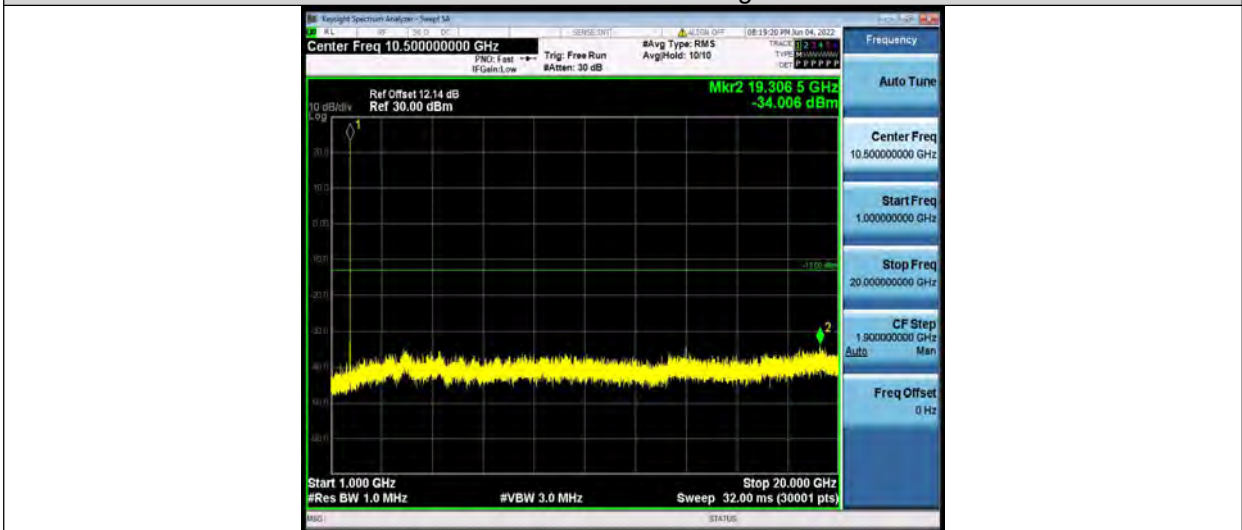

Band4-3MHz-16QAM-20175-1RB#0-Range1:30~1000MHz