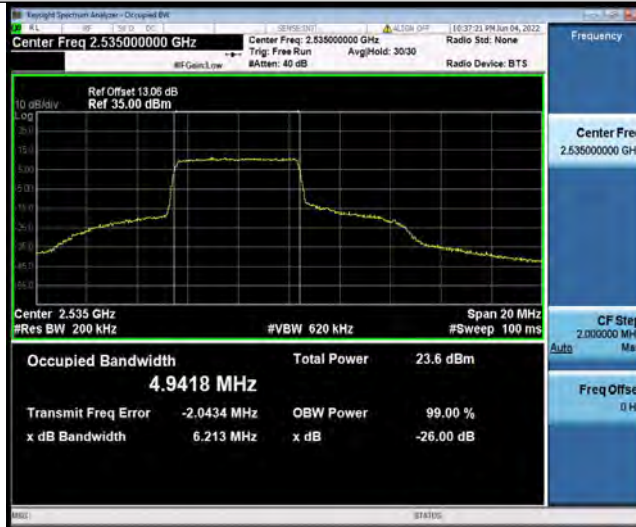

Band7-10MHz-QPSK-20800-50RB#0

Band7-10MHz-QPSK-21100-50RB#0

Band7-10MHz-QPSK-21400-50RB#0

BUREAU VERITAS

Test Report No.: PSU-NQN2204290110-1RF03

Band7-10MHz-16QAM-20800-27RB#0

Band7-10MHz-16QAM-21100-27RB#0