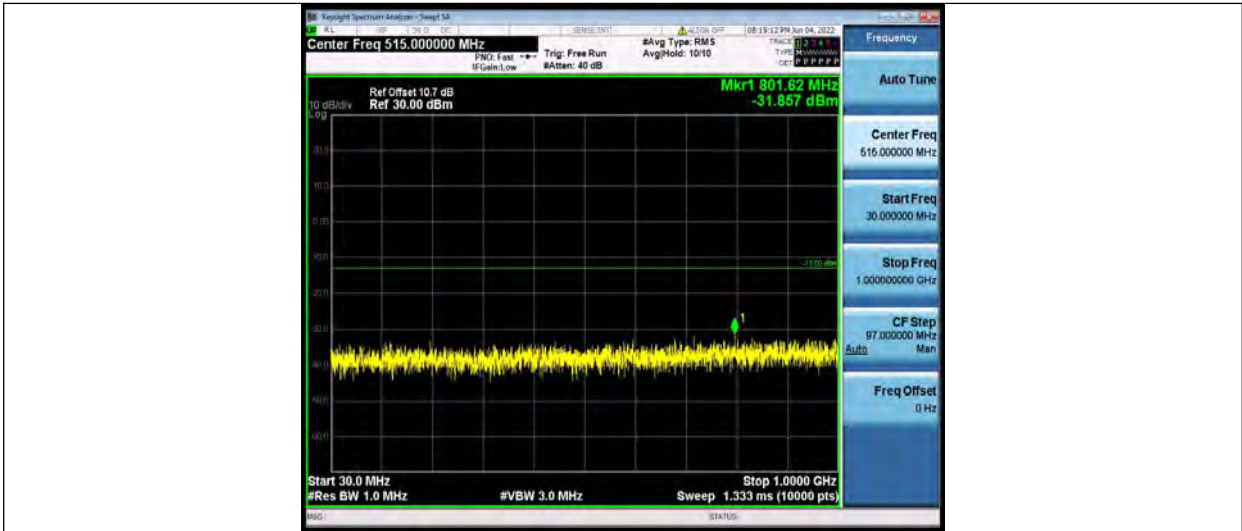

Test Report No.: PSU-NQN2204290110-1RF03

Band4-3MHz-16QAM-19965-1RB#0-Range2:1000~20000MHz