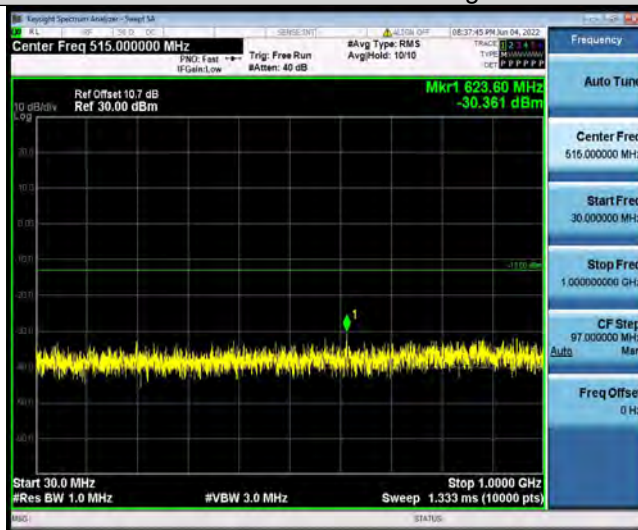

Band4-5MHz-16QAM-20375-1RB#0-Range2:1000~20000MHz