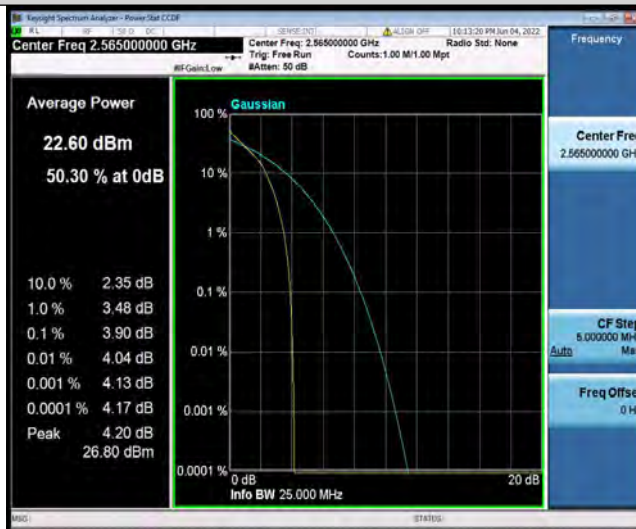

Band7-10MHz-QPSK-21400-50RB#0