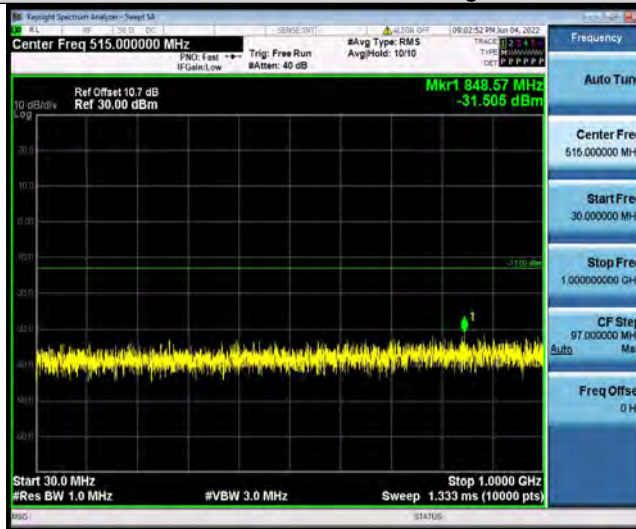

Band4-15MHz-QPSK-20175-1RB#0-Range2:1000~20000MHz