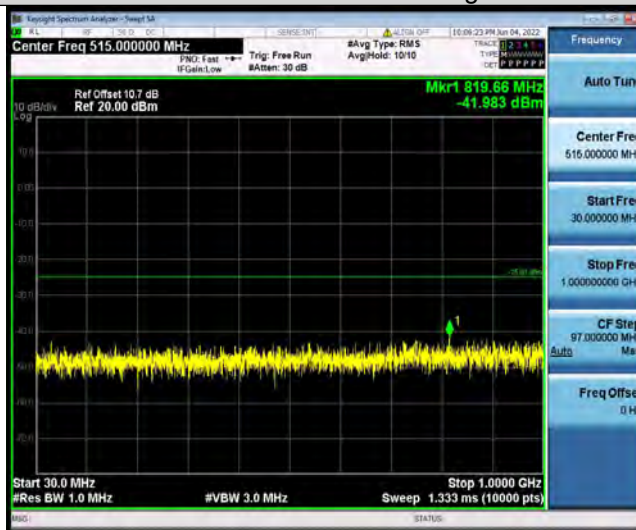

Band7-10MHz-QPSK-21400-1RB#0-Range2:1000~27000MHz