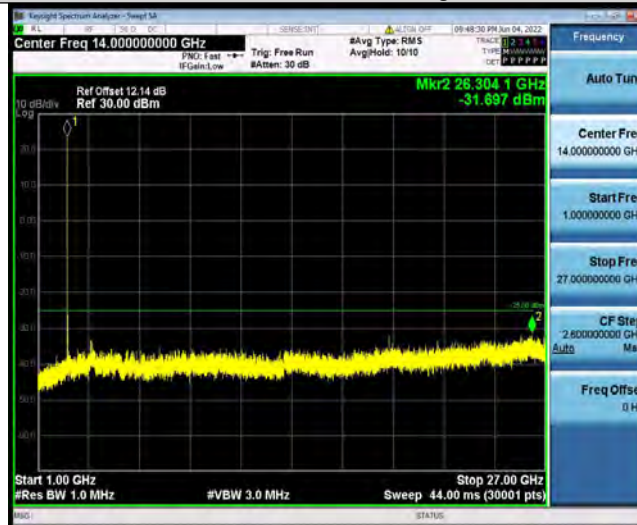

Test Graphs

Band7-5MHz-QPSK-20775-1RB#0-Range1:30~1000MHz

Band7-5MHz-QPSK-20775-1RB#0-Range2:1000~27000MHz

Band7-5MHz-QPSK-21100-1RB#0-Range1:30~1000MHz

Test Report No.: PSU-NQN2204290110-1RF03

Band7-5MHz-QPSK-21100-1RB#0-Range2:1000~27000MHz