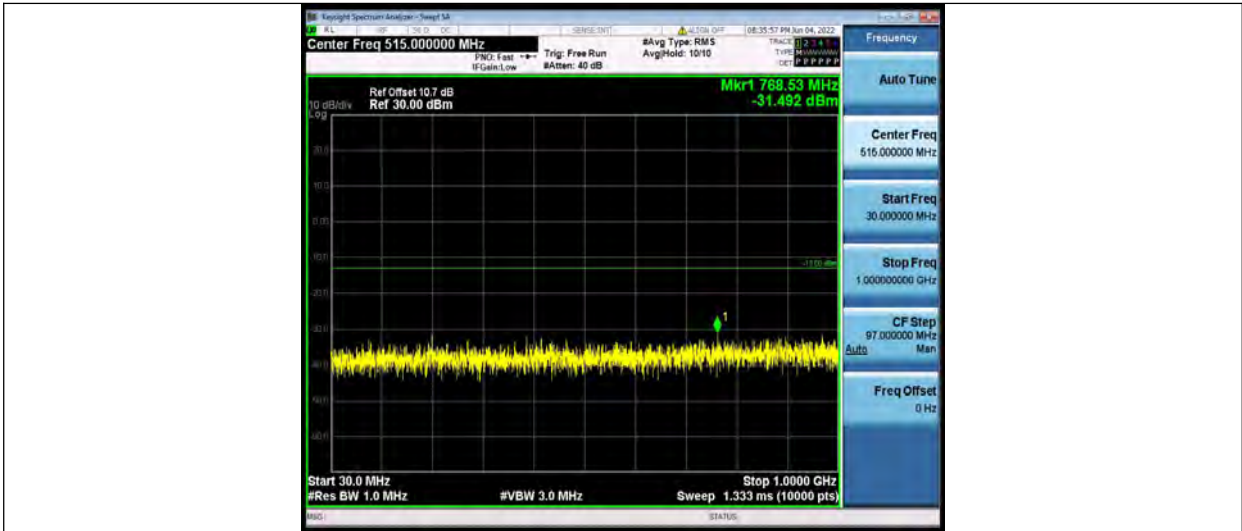

Band4-3MHz-16QAM-20385-1RB#0-Range1:30~1000MHz

Band4-3MHz-16QAM-20385-1RB#0-Range2:1000~20000MHz

Band4-5MHz-QPSK-19975-1RB#0-Range1:30~1000MHz

Test Report No.: PSU-NQN2204290110-1RF03

Band4-5MHz-QPSK-19975-1RB#0-Range2:1000~20000MHz