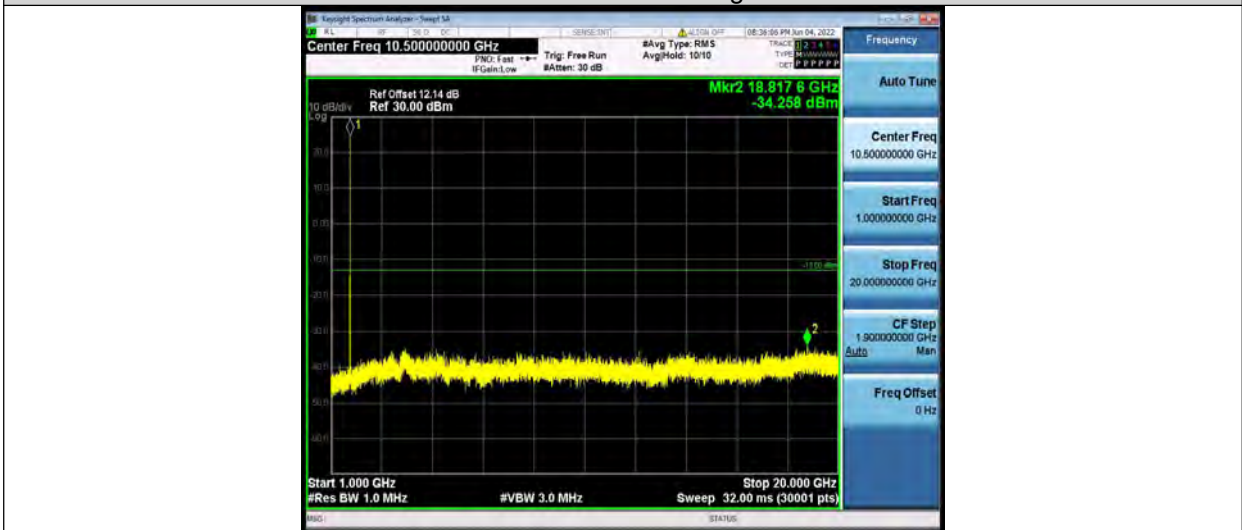

Band4-3MHz-16QAM-20385-1RB#0-Range1:30~1000MHz

Band4-3MHz-16QAM-20385-1RB#0-Range2:1000~20000MHz

Band4-5MHz-QPSK-19975-1RB#0-Range1:30~1000MHz

Test Report No.: PSU-NQN2204290110-1RF03

Band4-5MHz-QPSK-19975-1RB#0-Range2:1000~20000MHz