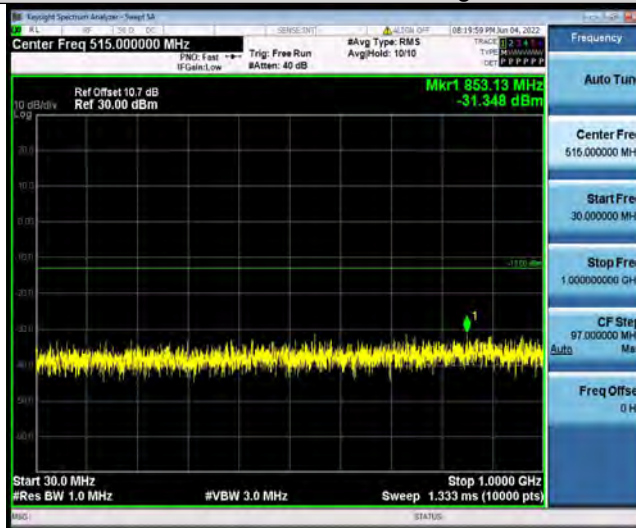

Band4-3MHz-QPSK-20175-1RB#0-Range2:1000~20000MHz

BUREAU VERITAS

Test Report No.: PSU-NQN2204290110-1RF03

Band4-3MHz-QPSK-20385-1RB#0-Range1:30~1000MHz

Band4-3MHz-QPSK-20385-1RB#0-Range2:1000~2000MHz

Band4-3MHz-16QAM-19965-1RB#0-Range1:30~1000MHz