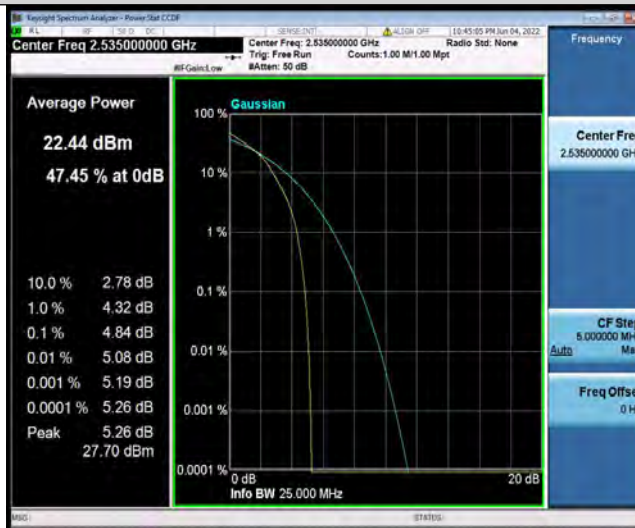

Band7-10MHz-16QAM-21400-1RB#0