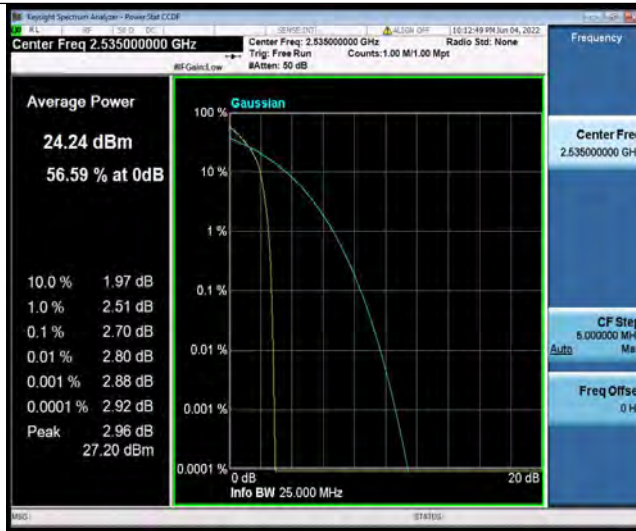

BUREAU
VERITAS

Test Report No.: PSU-NQN2204290110-1RF03

Band7-10MHz-QPSK-20800-1RB#0

Band7-10MHz-QPSK-20800-50RB#0

Band7-10MHz-QPSK-21100-1RB#0

BUREAU VERITAS

Test Report No.: PSU-NQN2204290110-1RF03

Band7-10MHz-QPSK-21100-50RB#0