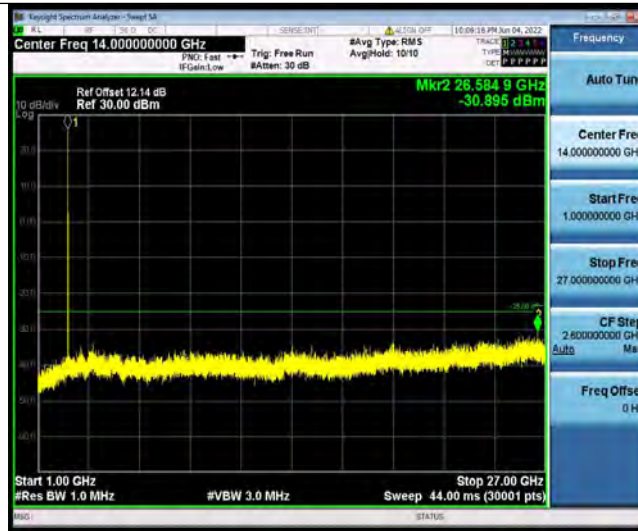

Band7-10MHz-16QAM-20800-1RB#0-Range2:1000~27000MHz

Band7-10MHz-16QAM-21100-1RB#0-Range1:30~1000MHz

Band7-10MHz-16QAM-21100-1RB#0-Range2:1000~27000MHz

BUREAU VERITAS

Test Report No.: PSU-NQN2204290110-1RF03