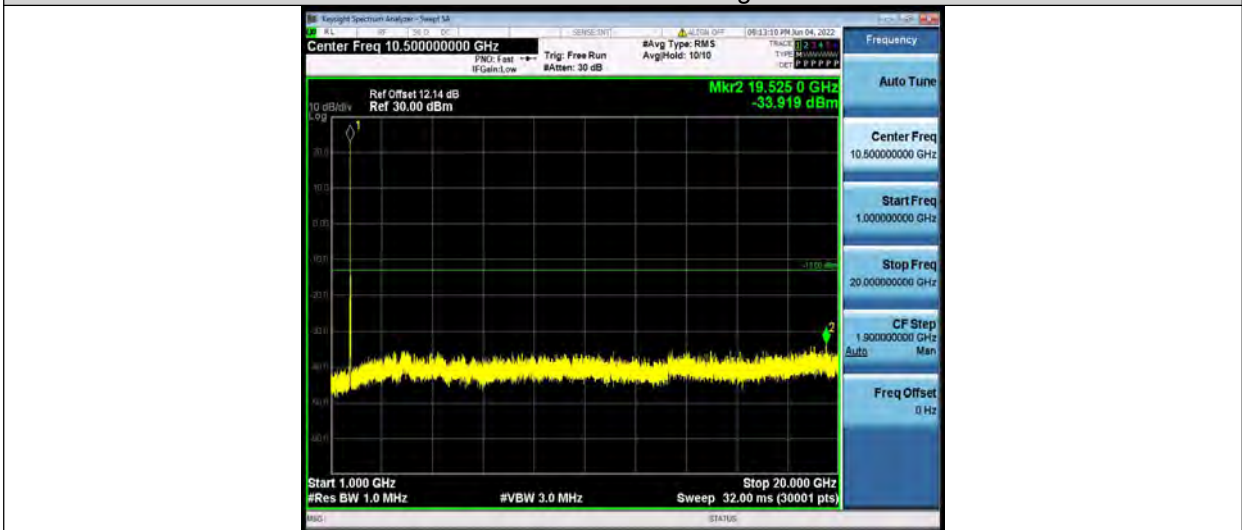

Band4-20MHz-QPSK-20050-1RB#0-Range2: 1000~20000MHz

Band4-20MHz-QPSK-20175-1RB#0-Range1: 30~1000MHz

Band4-20MHz-QPSK-20175-1RB#0-Range2: 1000~20000MHz

BUREAU VERITAS

Test Report No.: PSU-NQN2204290110-1RF03