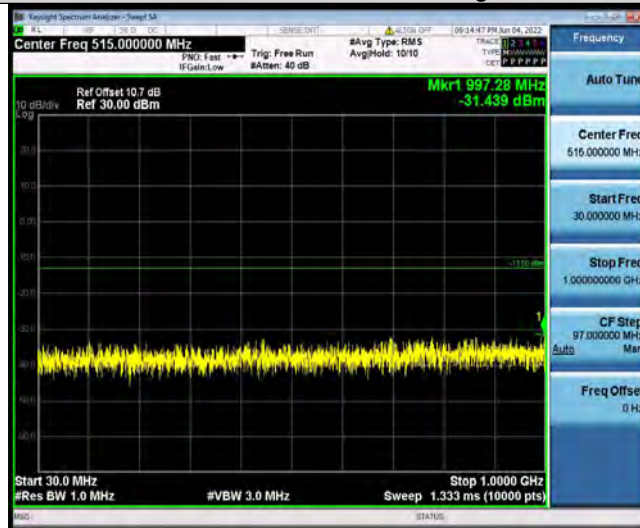

Band4-20MHz-16QAM-20175-1RB#0-Range1:30~1000MHz

Band4-20MHz-16QAM-20175-1RB#0-Range2:1000~20000MHz

BUREAU VERITAS

Test Report No.: PSU-NQN2204290110-1RF03

Band4-20MHz-16QAM-20300-1RB#0-Range1:30~1000MHz

Band4-20MHz-16QAM-20300-1RB#0-Range2:1000~20000MHz