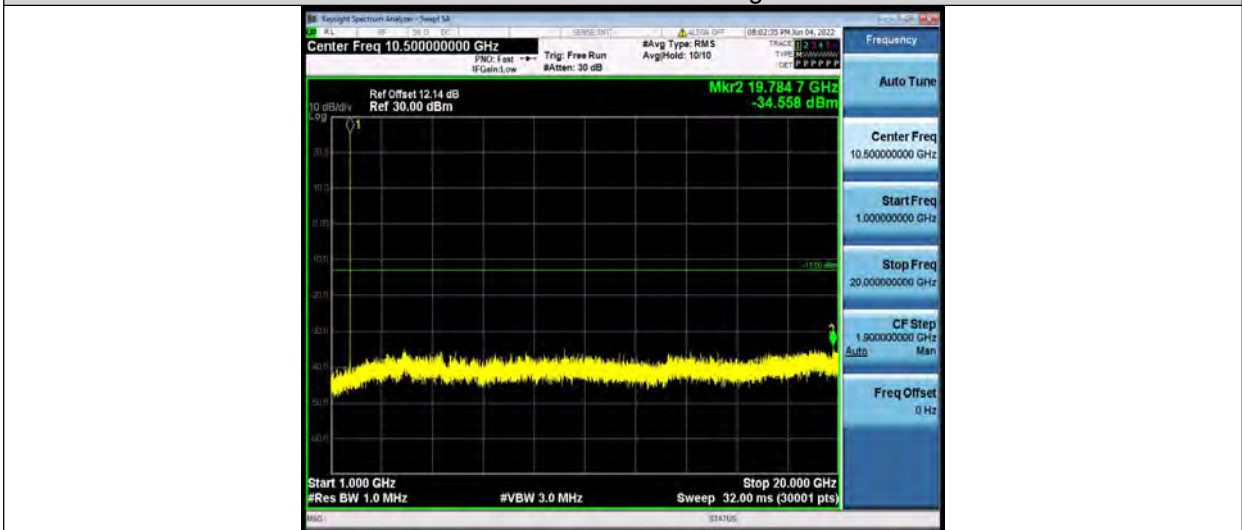

Band4-1.4MHz-QPSK-20393-1RB#0-Range1:30~1000MHz

Band4-1.4MHz-QPSK-20393-1RB#0-Range2:1000~20000MHz

Band4-1.4MHz-16QAM-19957-1RB#0-Range1:30~1000MHz

Test Report No.: PSU-NQN2204290110-1RF03

Band4-1.4MHz-16QAM-19957-1RB#0-Range2:1000~20000MHz