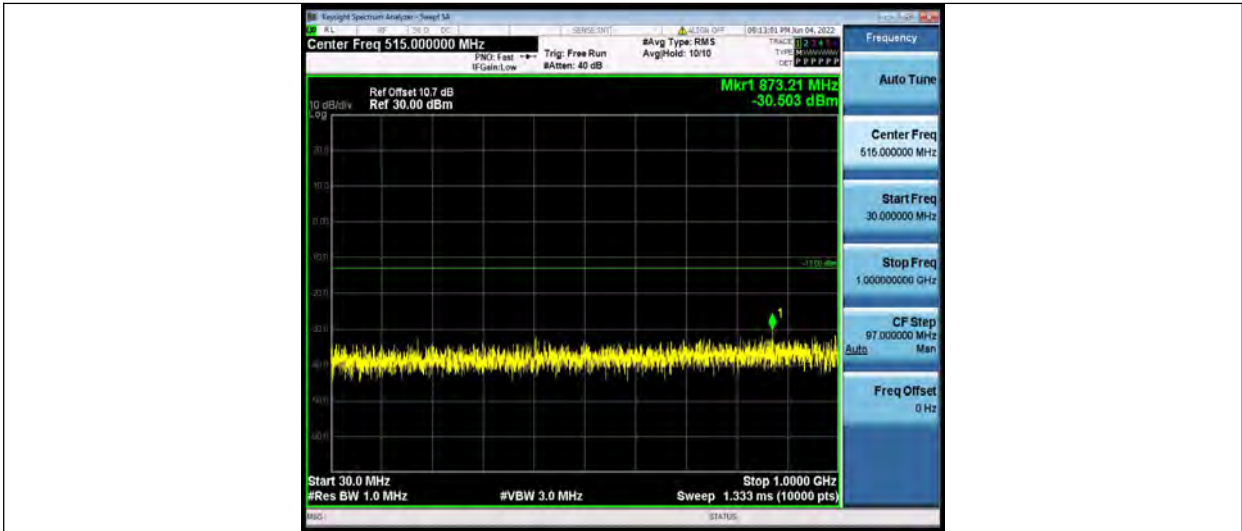

Band4-20MHz-QPSK-20050-1RB#0-Range2: 1000~20000MHz

Band4-20MHz-QPSK-20175-1RB#0-Range1: 30~1000MHz

Band4-20MHz-QPSK-20175-1RB#0-Range2: 1000~20000MHz

BUREAU VERITAS

Test Report No.: PSU-NQN2204290110-1RF03