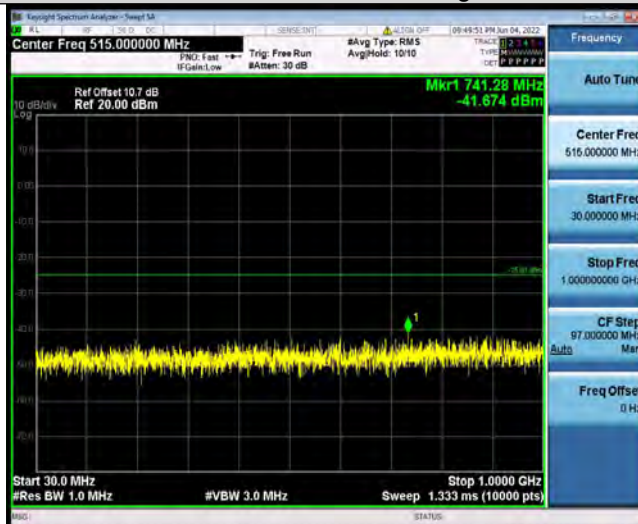

Band7-5MHz-QPSK-21425-1RB#0-Range1:30~1000MHz