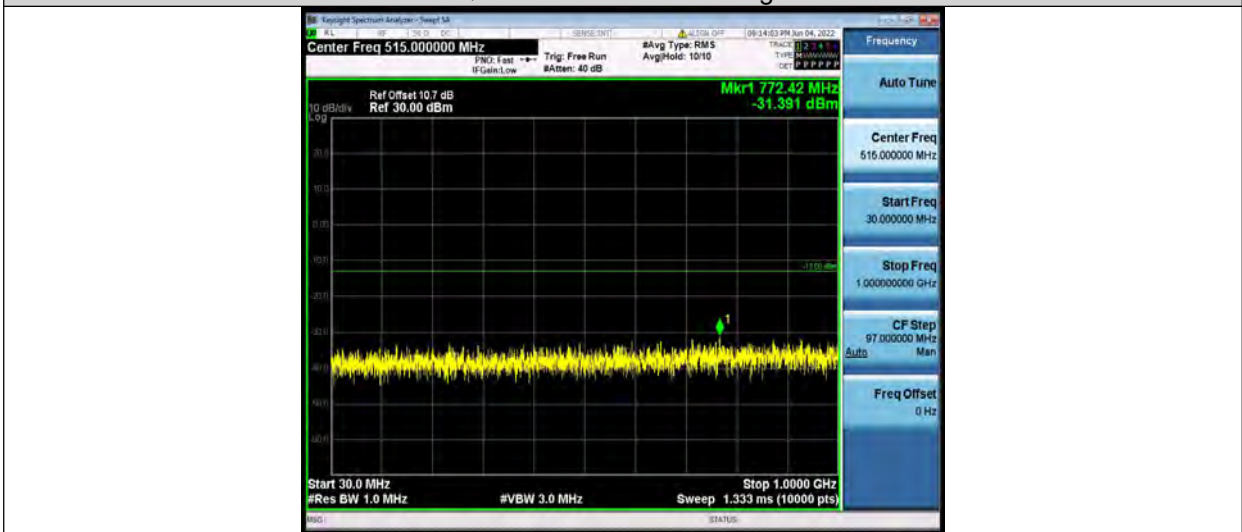

Band4-20MHz-QPSK-20050-1RB#0-Range2: 1000~20000MHz

Band4-20MHz-QPSK-20175-1RB#0-Range1: 30~1000MHz

Band4-20MHz-QPSK-20175-1RB#0-Range2: 1000~20000MHz

BUREAU VERITAS

Test Report No.: PSU-NQN2204290110-1RF03