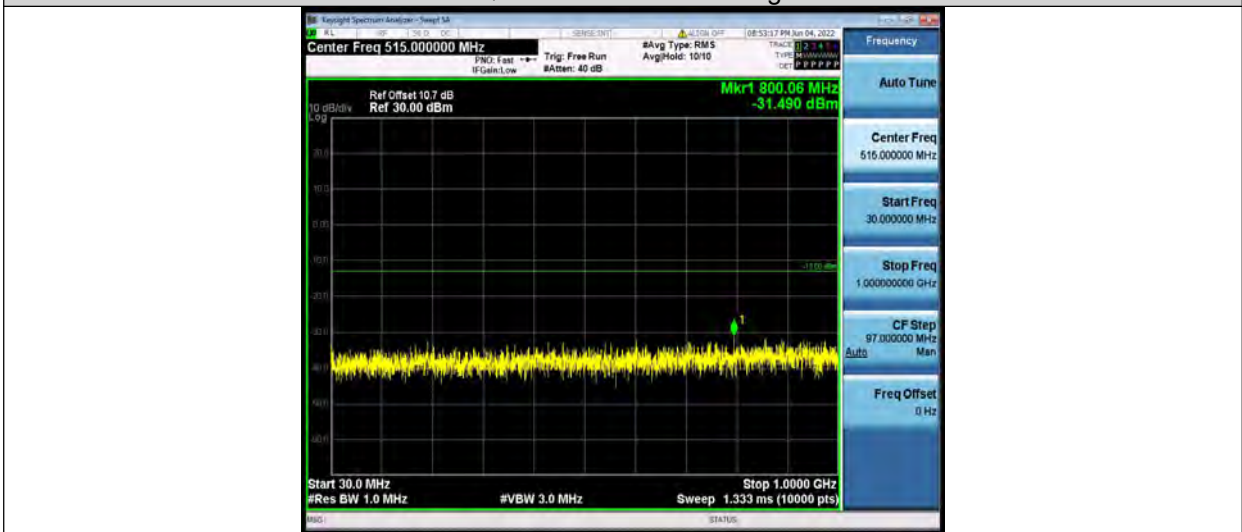

Band4-10MHz-16QAM-20175-1RB#0-Range2:1000~20000MHz