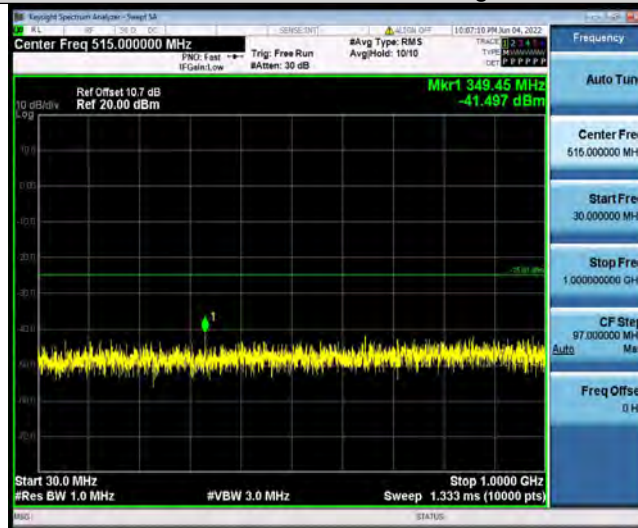

Band7-10MHz-16QAM-21400-1RB#0-Range2:1000~27000MHz