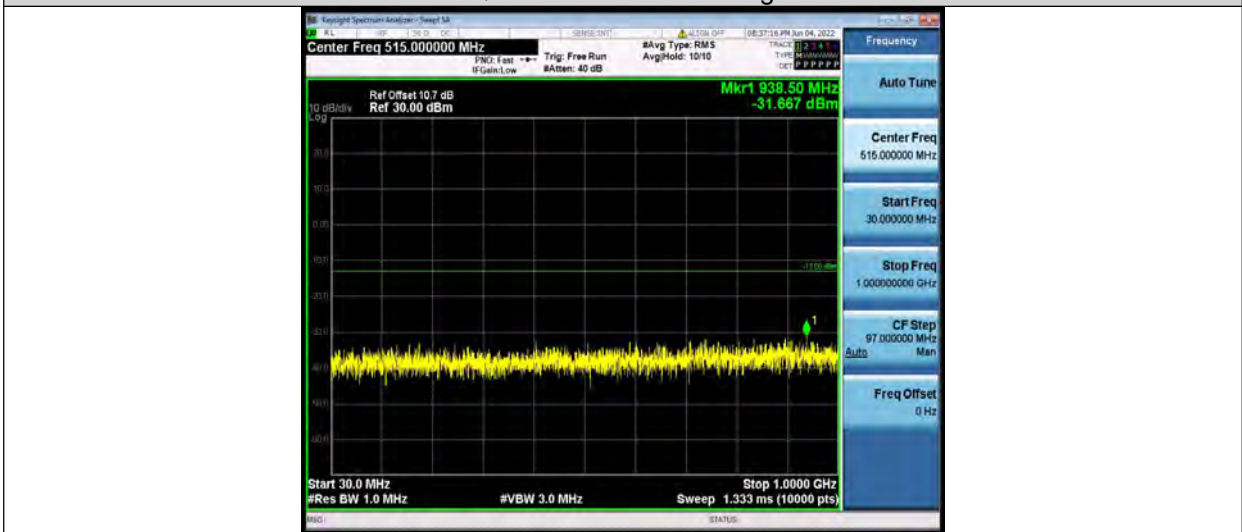

Band4-5MHz-16QAM-19975-1RB#0-Range1:30~1000MHz

Test Report No.: PSU-NQN2204290110-1RF03

Band4-5MHz-16QAM-19975-1RB#0-Range2:1000~20000MHz

Band4-5MHz-16QAM-20175-1RB#0-Range1:30~1000MHz

Band4-5MHz-16QAM-20175-1RB#0-Range2:1000~20000MHz