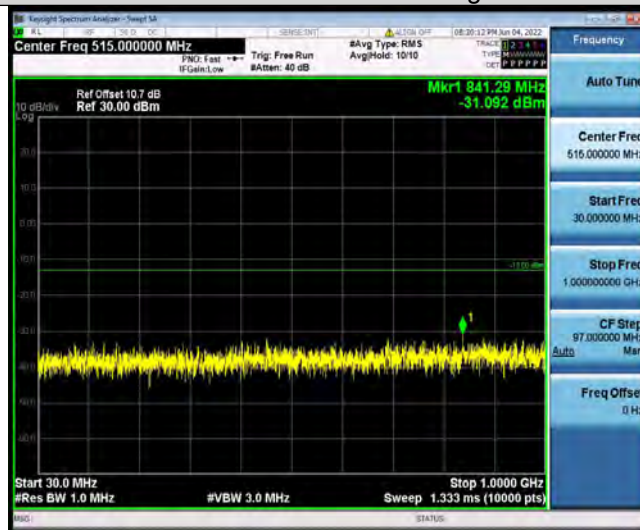

Band4-3MHz-16QAM-20385-1RB#0-Range2:1000~20000MHz