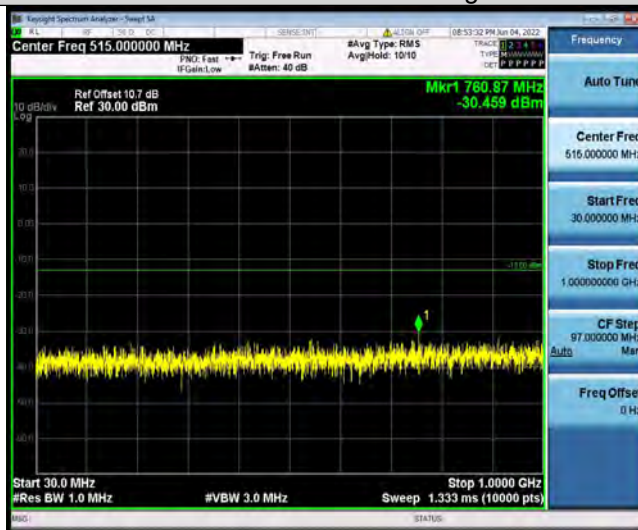

Band4-10MHz-QPSK-20350-1RB#0-Range2:1000~20000MHz