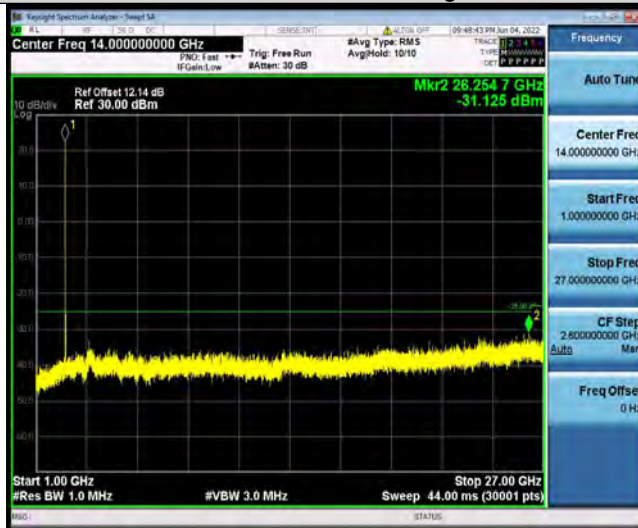

Band7-5MHz-QPSK-21425-1RB#0-Range1:30~1000MHz

Band7-5MHz-QPSK-21425-1RB#0-Range2:1000~27000MHz

Band7-5MHz-16QAM-20775-1RB#0-Range1:30~1000MHz

Test Report No.: PSU-NQN2204290110-1RF03

Band7-5MHz-16QAM-20775-1RB#0-Range2:1000~27000MHz