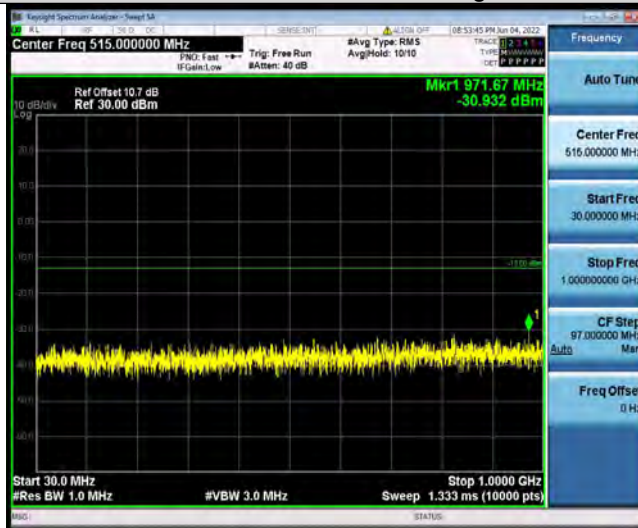

Band4-10MHz-16QAM-20350-1RB#0-Range2:1000~2000MHz