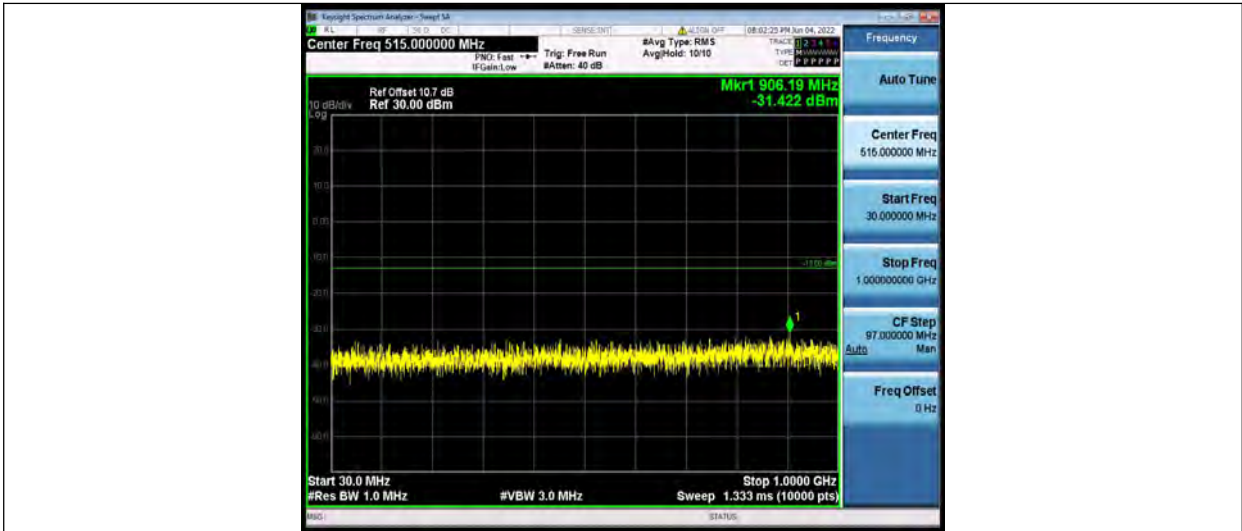

Band4-1.4MHz-QPSK-20393-1RB#0-Range1:30~1000MHz

Band4-1.4MHz-QPSK-20393-1RB#0-Range2:1000~20000MHz

Band4-1.4MHz-16QAM-19957-1RB#0-Range1:30~1000MHz

Test Report No.: PSU-NQN2204290110-1RF03

Band4-1.4MHz-16QAM-19957-1RB#0-Range2:1000~20000MHz