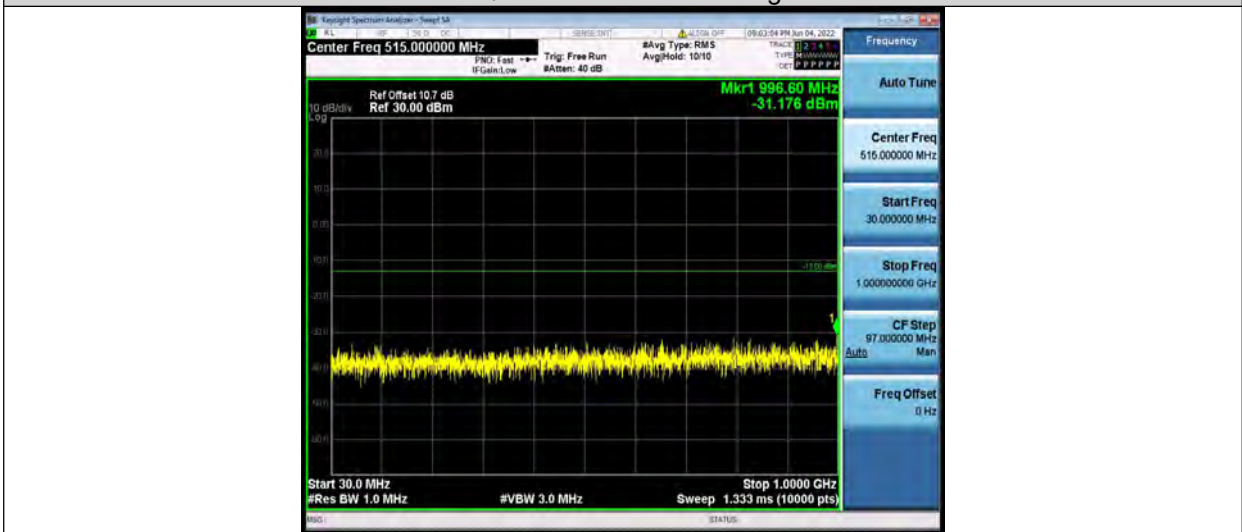

Band4-15MHz-16QAM-20175-1RB#0-Range2:1000~20000MHz