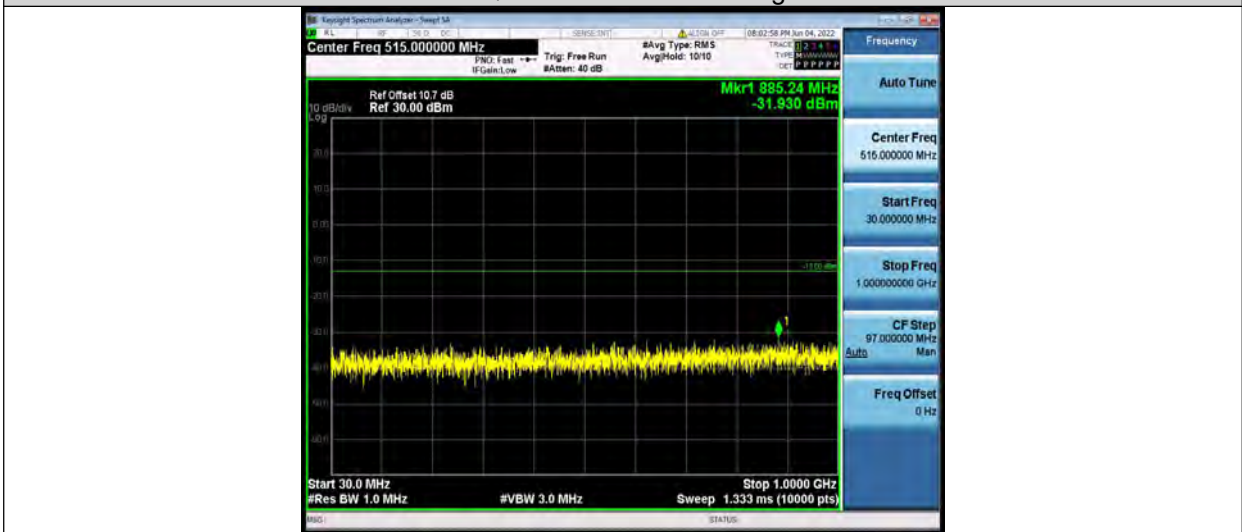

Band4-1.4MHz-16QAM-20175-1RB#0-Range2:1000~20000MHz