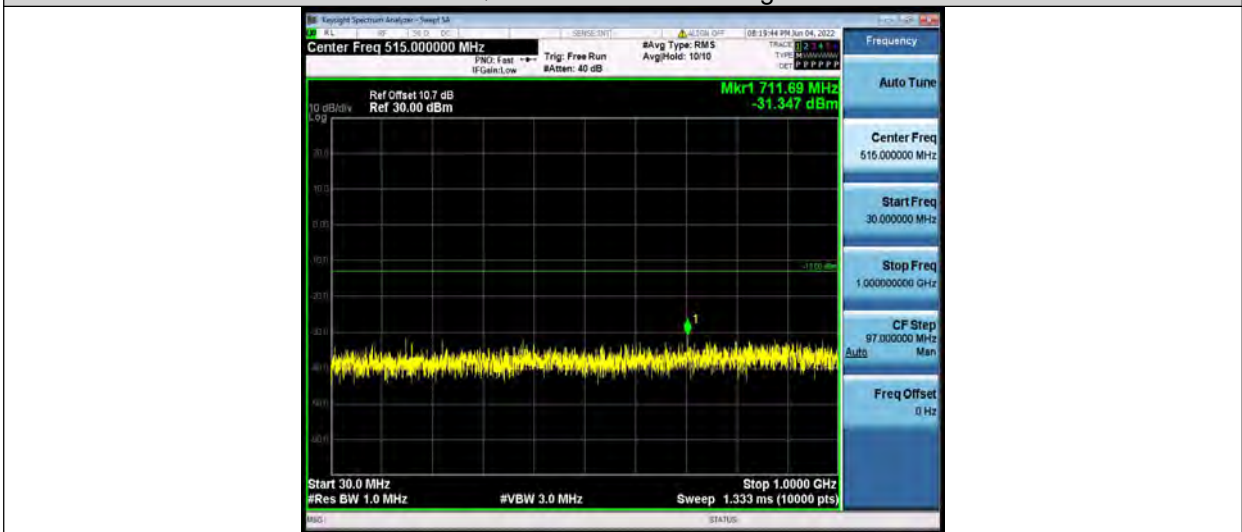

Band4-3MHz-16QAM-20175-1RB#0-Range2:1000~20000MHz