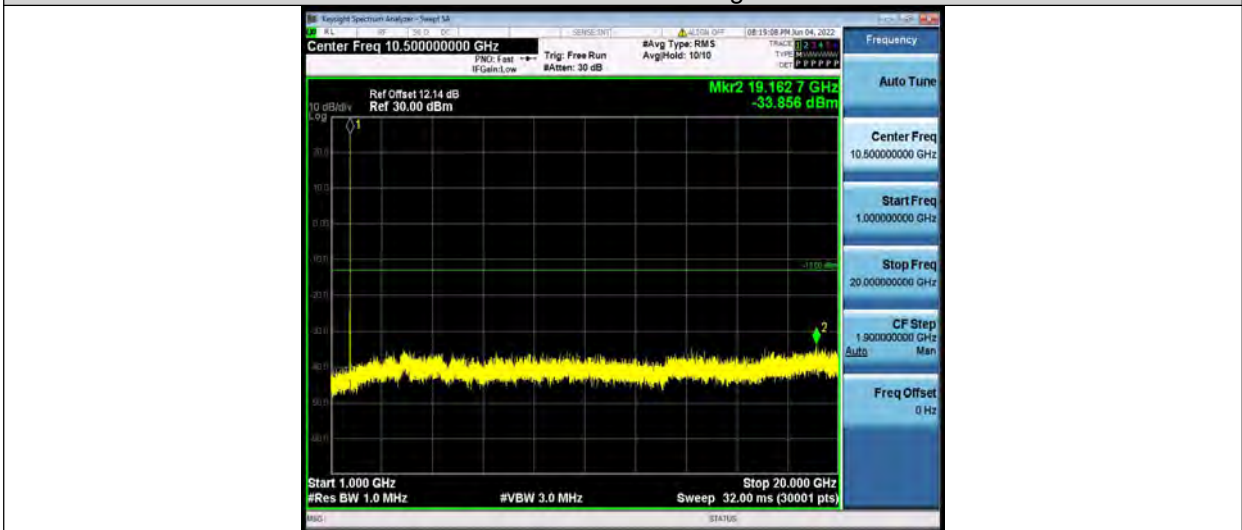

Band4-1.4MHz-16QAM-20393-1RB#0-Range2:1000~20000MHz

Band4-3MHz-QPSK-19965-1RB#0-Range1:30~1000MHz

Test Report No.: PSU-NQN2204290110-1RF03

Band4-3MHz-QPSK-19965-1RB#0-Range2:1000~20000MHz

Band4-3MHz-QPSK-20175-1RB#0-Range1:30~1000MHz