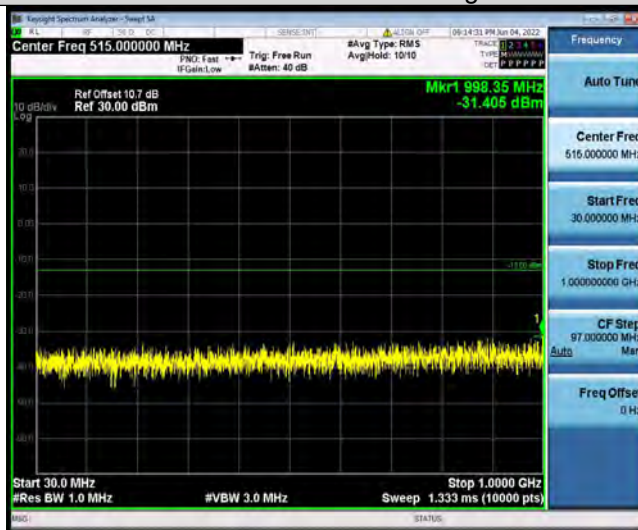

Band4-20MHz-QPSK-20300-1RB#0-Range2:1000~20000MHz