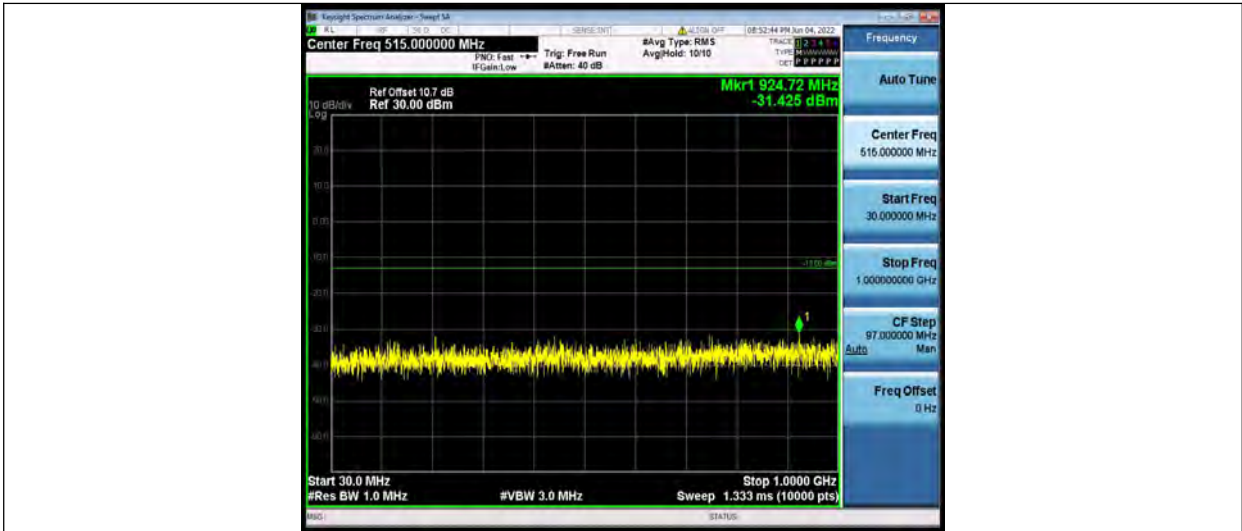

Test Report No.: PSU-NQN2204290110-1RF03

Band4-10MHz-QPSK-20350-1RB#0-Range1:30~1000MHz

Band4-10MHz-QPSK-20350-1RB#0-Range2:1000~20000MHz

Band4-10MHz-16QAM-20000-1RB#0-Range1:30~1000MHz

Test Report No.: PSU-NQN2204290110-1RF03