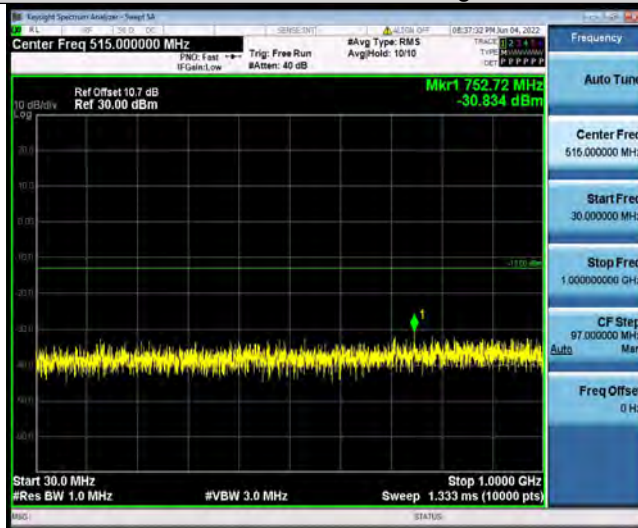

Band4-5MHz-QPSK-20175-1RB#0-Range1:30~1000MHz

Band4-5MHz-QPSK-20175-1RB#0-Range2:1000~20000MHz

BUREAU VERITAS

Test Report No.: PSU-NQN2204290110-1RF03

Band4-5MHz-QPSK-20375-1RB#0-Range1:30~1000MHz

Band4-5MHz-QPSK-20375-1RB#0-Range2:1000~2000MHz