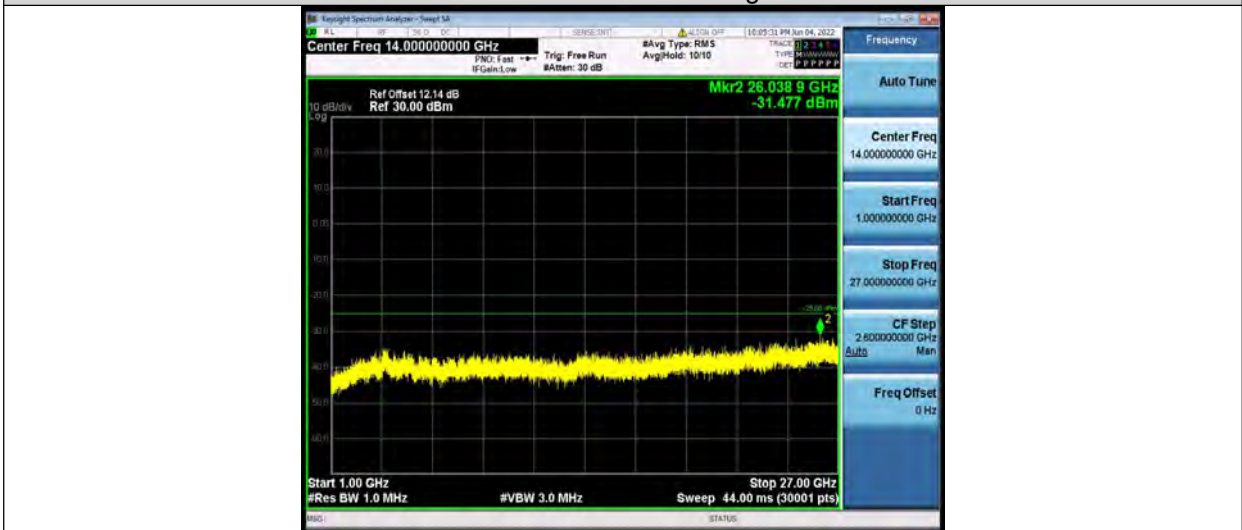

Band7-10MHz-16QAM-21100-1RB#0-Range1:30~1000MHz