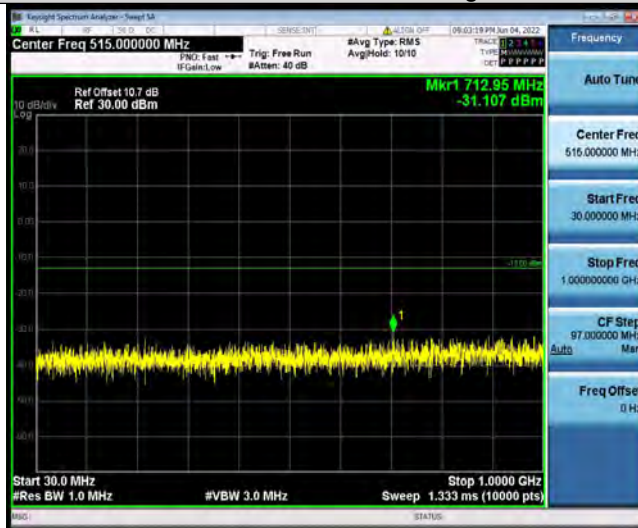

Band4-15MHz-QPSK-20175-1RB#0-Range1:30~1000MHz

Band4-15MHz-QPSK-20175-1RB#0-Range2:1000~20000MHz

BUREAU VERITAS

Test Report No.: PSU-NQN2204290110-1RF03

Band4-15MHz-QPSK-20325-1RB#0-Range1:30~1000MHz

Band4-15MHz-QPSK-20325-1RB#0-Range2:1000~20000MHz