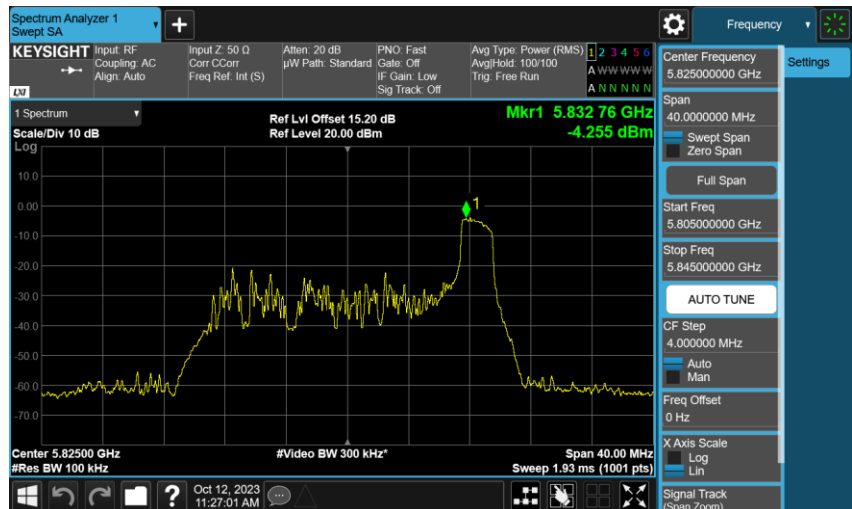

Partial RU

Duty cycle

Maximum Power Spectral Density

802.11ax HE20\_ANT-0

5260 MHz

5280 MHz

5320 MHz

802.11ax HE20\_ANT-0

5500 MHz

5560 MHz

5700 MHz

802.11ax HE20\_ANT-0

5745 MHz

5785 MHz

5825 MHz

802.11ax HE40\_ANT-0