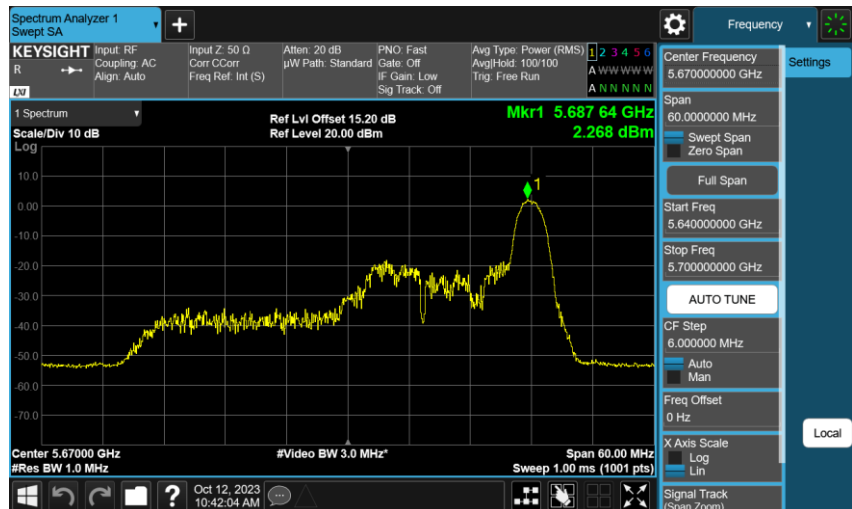

Partial RU

Duty cycle

Maximum Power Spectral Density

802.11ax HE20\_ANT-0

5260 MHz

5280 MHz

5320 MHz

802.11ax HE20\_ANT-0

5190 MHz

5230 MHz

802.11ax HE40\_ANT-0

5270 MHz

5310 MHz

802.11ax HE40\_ANT-0

5510 MHz

5550 MHz

5670 MHz

802.11ax HE40\_ANT-0

5710 MHz

5755 MHz

5795 MHz

802.11ax HE80\_ANT-0

5210 MHz

802.11ax HE80\_ANT-0

5290 MHz

802.11ax HE80\_ANT-0

5530 MHz

5610 MHz