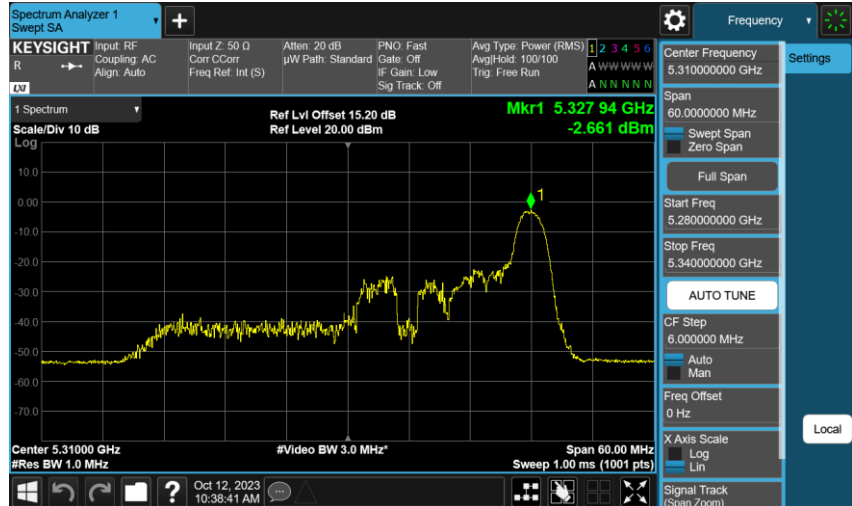

Partial RU

Duty cycle

Maximum Power Spectral Density

802.11ax HE20\_ANT-0

5260 MHz

5280 MHz

5320 MHz

802.11ax HE20\_ANT-0

5190 MHz

5230 MHz

802.11ax HE40\_ANT-0

5270 MHz

5310 MHz

802.11ax HE40\_ANT-0

5510 MHz

5550 MHz

5290 MHz

802.11ax HE80\_ANT-0

5530 MHz

5610 MHz