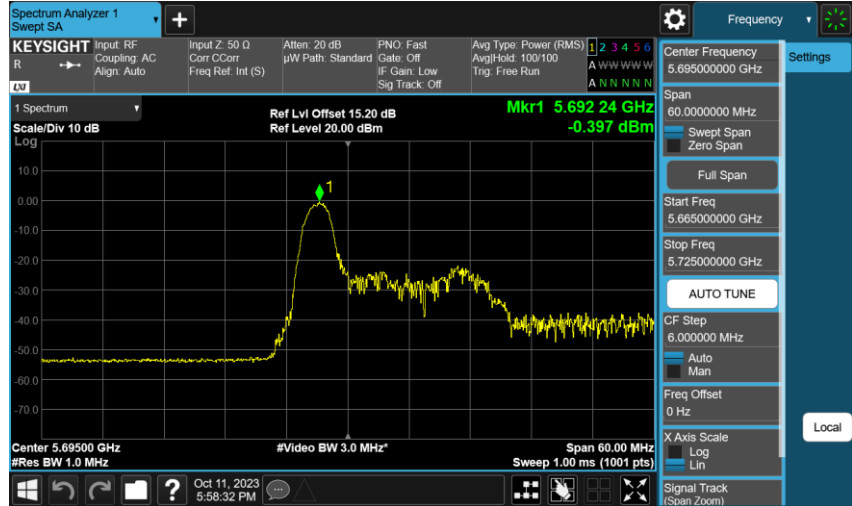

802.11ax HE40_ANT-0

5710 MHz