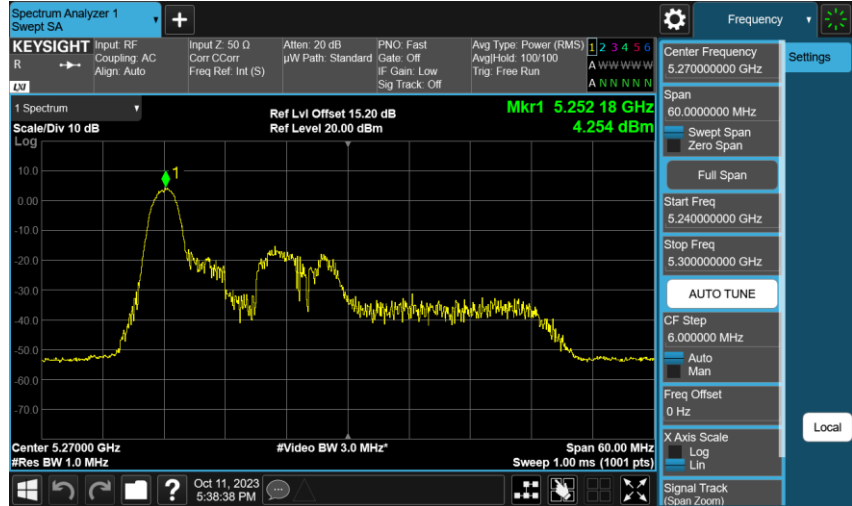

5190 MHz

5230 MHz

802.11ax HE40\_ANT-0

5270 MHz

5310 MHz

802.11ax HE40\_ANT-0

5510 MHz

5550 MHz