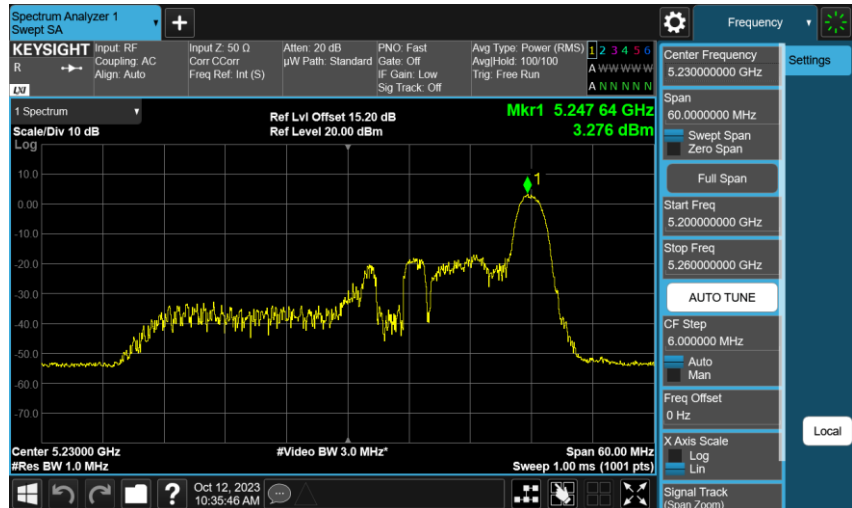

802.11ax HE40_ANT-0

5190 MHz

5230 MHz