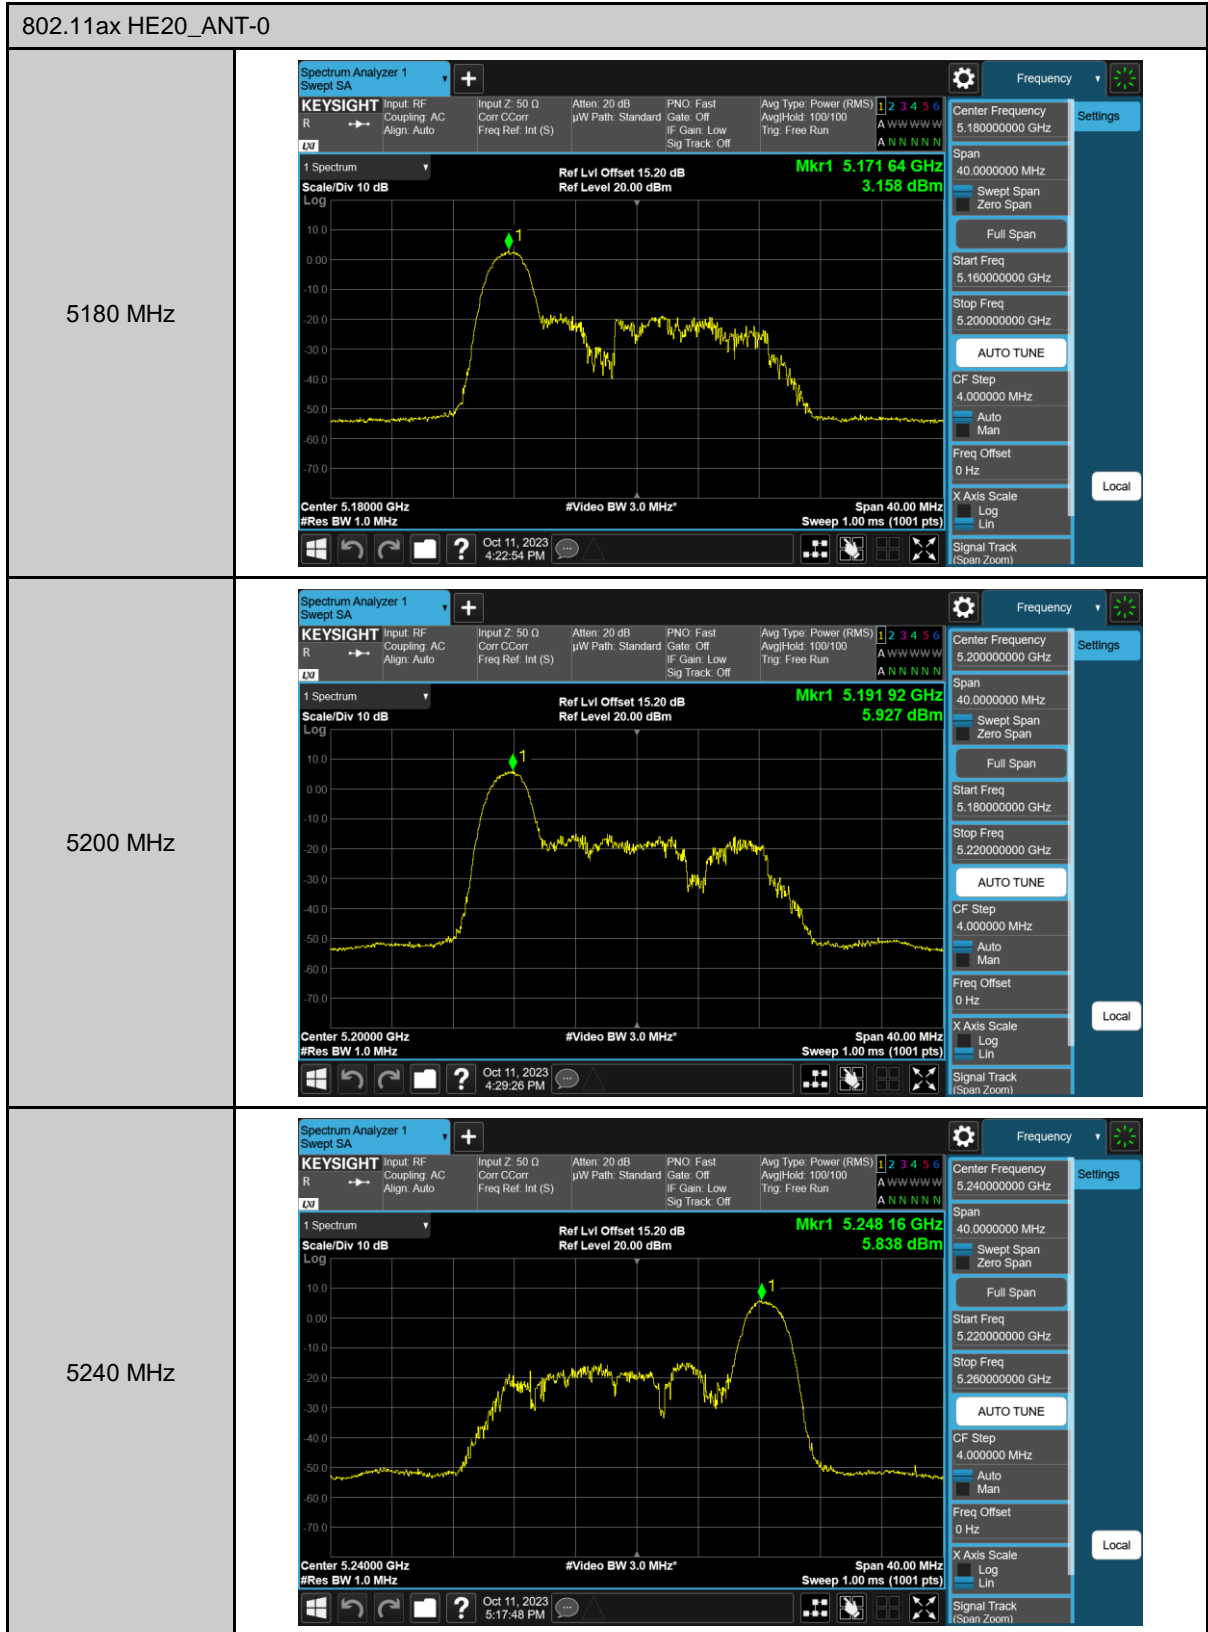

Partial RU

Duty cycle

Maximum Power Spectral Density

802.11ax HE20\_ANT-0

5260 MHz

5280 MHz

5320 MHz

802.11ax HE20\_ANT-0

5500 MHz

5560 MHz

5700 MHz

802.11ax HE20\_ANT-0

5745 MHz

5785 MHz

5825 MHz

802.11ax HE40\_ANT-0