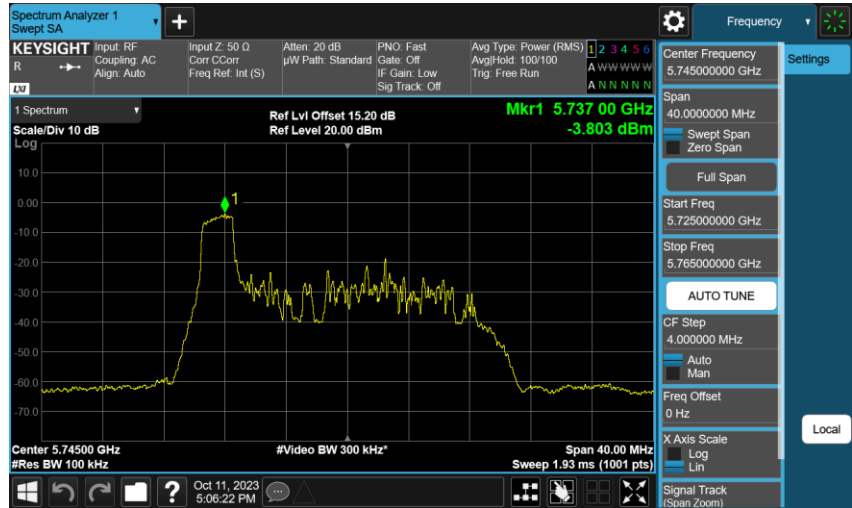

Partial RU

Duty cycle

Maximum Power Spectral Density

802.11ax HE20\_ANT-0

5260 MHz

5280 MHz

5320 MHz

802.11ax HE20\_ANT-0

5500 MHz

5560 MHz

5700 MHz

802.11ax HE20\_ANT-0

5745 MHz

5785 MHz

5825 MHz

802.11ax HE40\_ANT-0