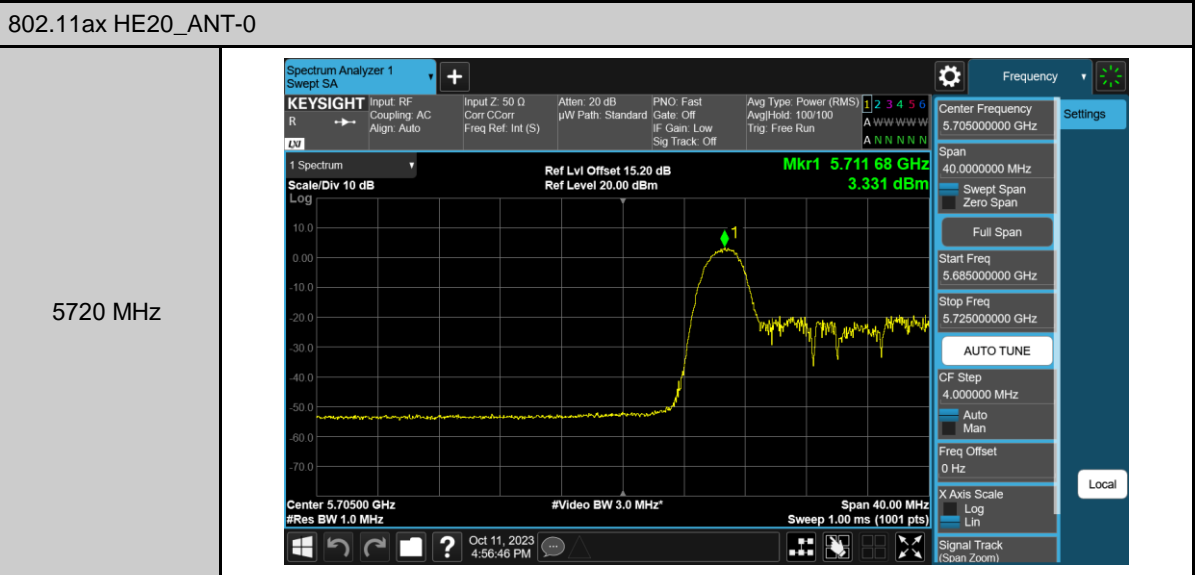

Partial RU

Duty cycle

Maximum Power Spectral Density

802.11ax HE20\_ANT-0

5260 MHz

5280 MHz

5320 MHz

802.11ax HE20\_ANT-0

5500 MHz

5560 MHz

5700 MHz

802.11ax HE20\_ANT-0

5745 MHz

5785 MHz

5825 MHz

802.11ax HE40\_ANT-0