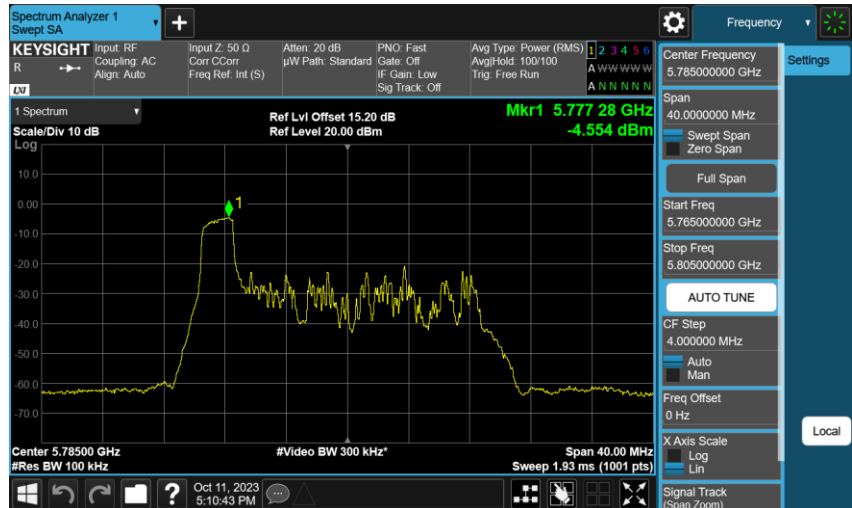

Partial RU

Duty cycle

Maximum Power Spectral Density

802.11ax HE20\_ANT-0

5260 MHz

5280 MHz

5320 MHz

802.11ax HE20\_ANT-0

5500 MHz

5560 MHz

5700 MHz

802.11ax HE20\_ANT-0

5745 MHz

5785 MHz

5825 MHz

802.11ax HE40\_ANT-0

5190 MHz

5230 MHz

802.11ax HE40\_ANT-0

5270 MHz

5310 MHz

802.11ax HE40\_ANT-0

5510 MHz

5550 MHz