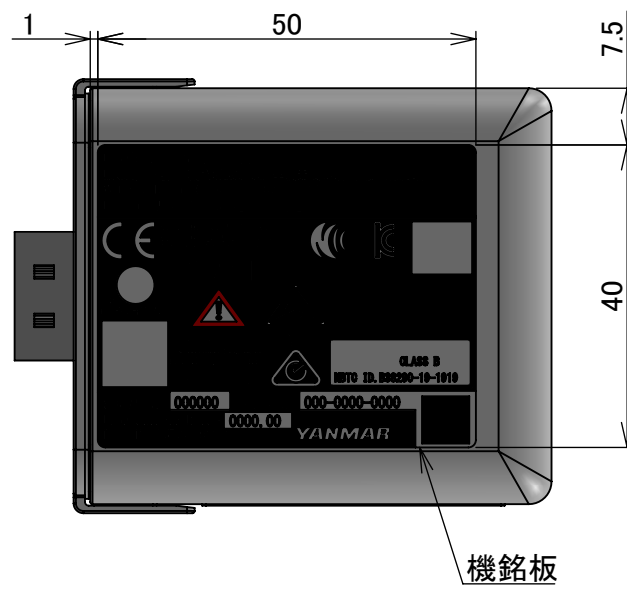

# 機銘板貼付け位置詳細

作成: 2020.11.04  
SDI

完成イメージ図

完成イメージ図 実寸