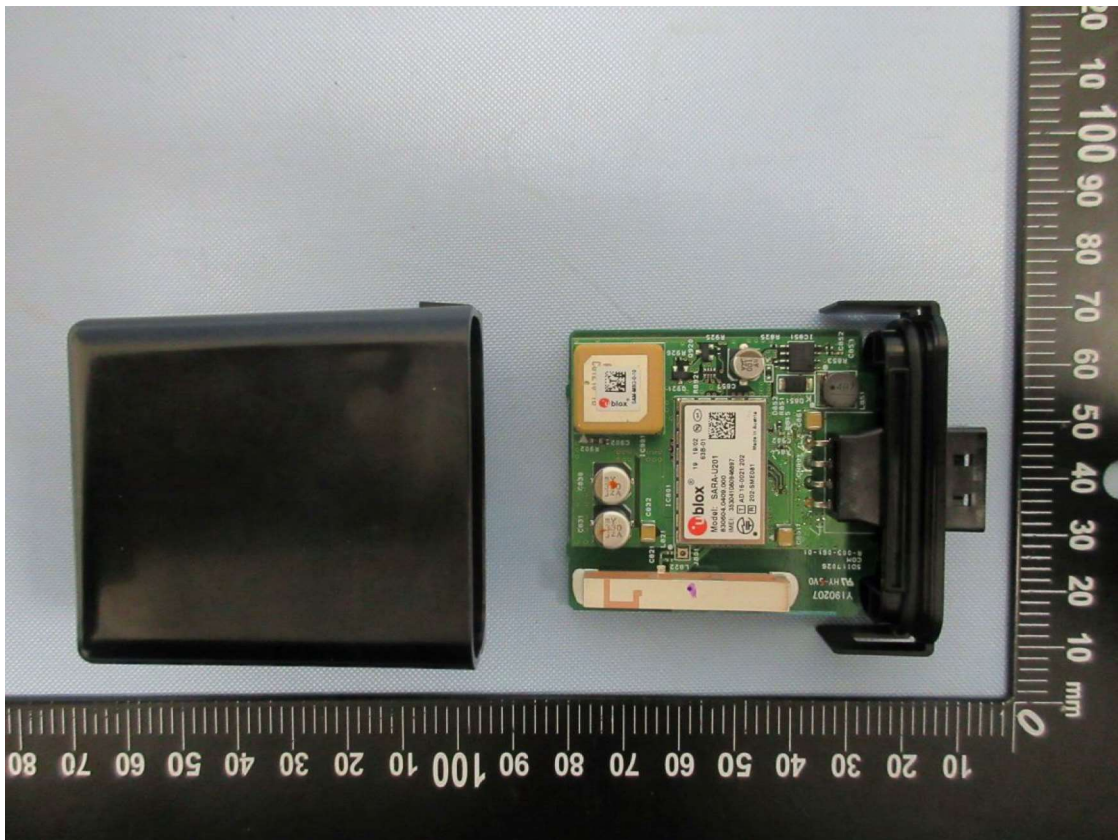

CN2126AN(P22-WWAN) 001,  
CN2126AN(P24-WWAN) 001,  
CN2126AN(FCC-MPE) 001

Product: GSM/UMTS/HSPA Data and Voice Module  
Type Identification: SARA-U201, SARA-U201-03B, SARA-U201-63B

CN2126AN(P22-WWAN) 001,  
CN2126AN(P24-WWAN) 001,  
CN2126AN(FCC-MPE) 001

Product: GSM/UMTS/HSPA Data and Voice Module  
Type Identification: SARA-U201, SARA-U201-03B, SARA-U201-63B

CN2126AN(P22-WWAN) 001,  
CN2126AN(P24-WWAN) 001,  
CN2126AN(FCC-MPE) 001

Product: GSM/UMTS/HSPA Data and Voice Module

Type Identification: SARA-U201, SARA-U201-03B, SARA-U201-63B

CN2126AN(P22-WWAN) 001,  
CN2126AN(P24-WWAN) 001,  
CN2126AN(FCC-MPE) 001

Product: GSM/UMTS/HSPA Data and Voice Module  
Type Identification: SARA-U201, SARA-U201-03B, SARA-U201-63B