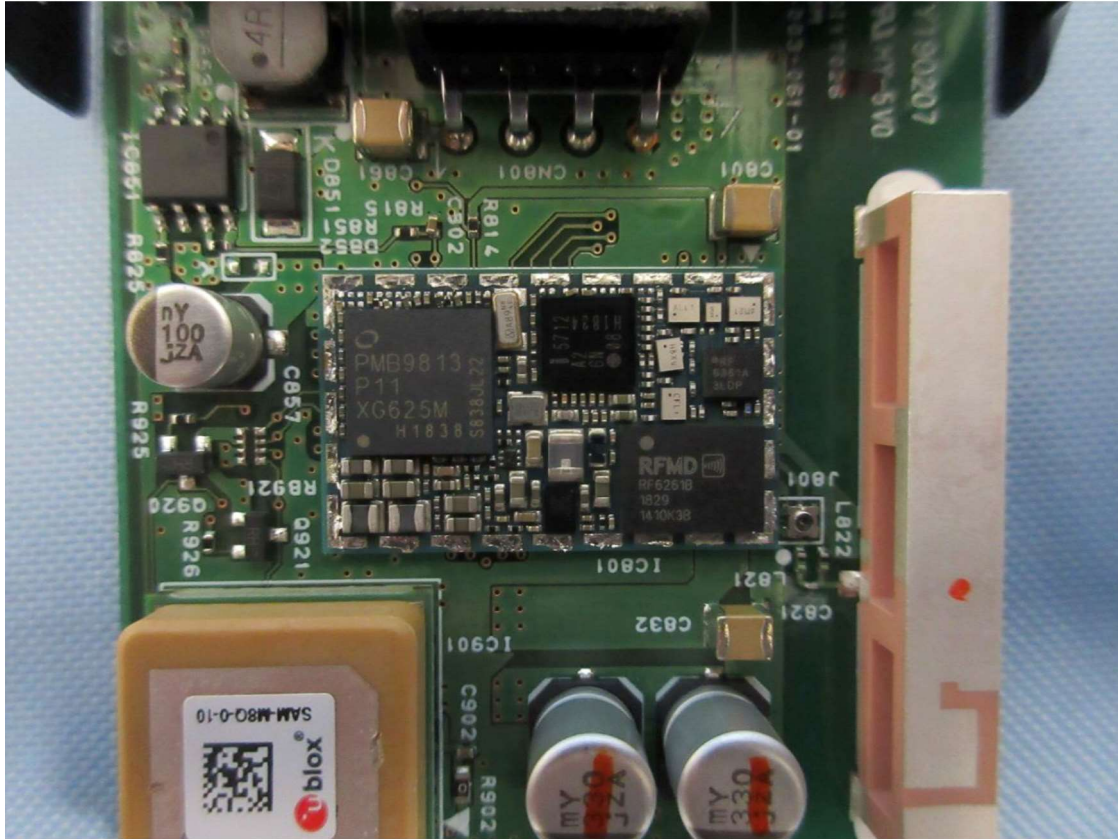

CN2126AN(P22-WWAN) 001,  
CN2126AN(P24-WWAN) 001,  
CN2126AN(FCC-MPE) 001

Product: GSM/UMTS/HSPA Data and Voice Module  
Type Identification: SARA-U201, SARA-U201-03B, SARA-U201-63B

CN2126AN(P22-WWAN) 001,  
CN2126AN(P24-WWAN) 001,  
CN2126AN(FCC-MPE) 001

Product: GSM/UMTS/HSPA Data and Voice Module  
Type Identification: SARA-U201, SARA-U201-03B, SARA-U201-63B

CN2126AN(P22-WWAN) 001,  
CN2126AN(P24-WWAN) 001,  
CN2126AN(FCC-MPE) 001

Product: GSM/UMTS/HSPA Data and Voice Module

Type Identification: SARA-U201, SARA-U201-03B, SARA-U201-63B

CN2126AN(P22-WWAN) 001,  
CN2126AN(P24-WWAN) 001,  
CN2126AN(FCC-MPE) 001

Product: GSM/UMTS/HSPA Data and Voice Module  
Type Identification: SARA-U201, SARA-U201-03B, SARA-U201-63B