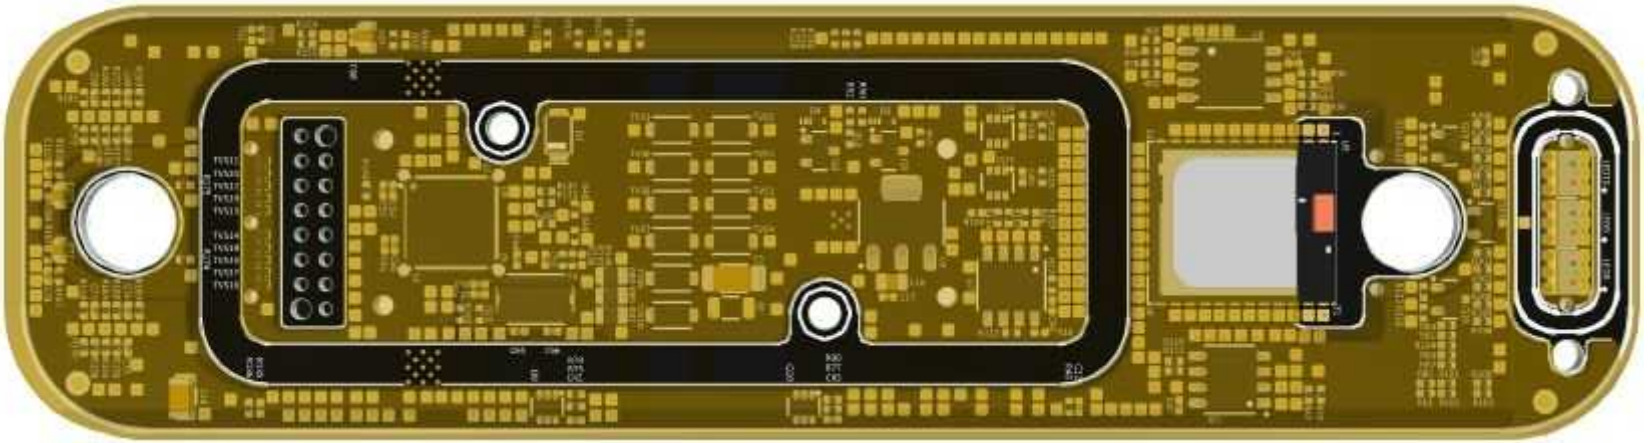

BGM111A256V2  
Model: BGM111A  
FCC ID: Q0QBGM111  
5123A-BGM111  
KC ID: MSIP-CRM-BGT-BGM111

R 209-J00152  
18272CAE

250% MAX.

25  
26  
27  
28  
29  
30  
31  
32  
33  
34  
35  
36  
37  
38  
39  
40

250% MAX.

02  
BLE  
0400

9T-4921  
-54 17H

8  
9  
10  
11  
12  
13

40  
39  
38  
37  
36  
35  
34  
33  
32  
31  
30  
29  
28  
27  
26

250% MAX. 

9 10 11 12 13

29 30 31 32 33 34 35 36 37 38 39 40

100% MAX. →

10 11 12 13

30 31 32 33 34 35 36 37 38 39 40

ALLEGION

TOPAZ  
MULLION  
MULTI-TECH

ALLEGION  
47265605  
REV B

R2  
R4  
C1  
R3  
R5  
C2

11  
2  
16  
5  
R1