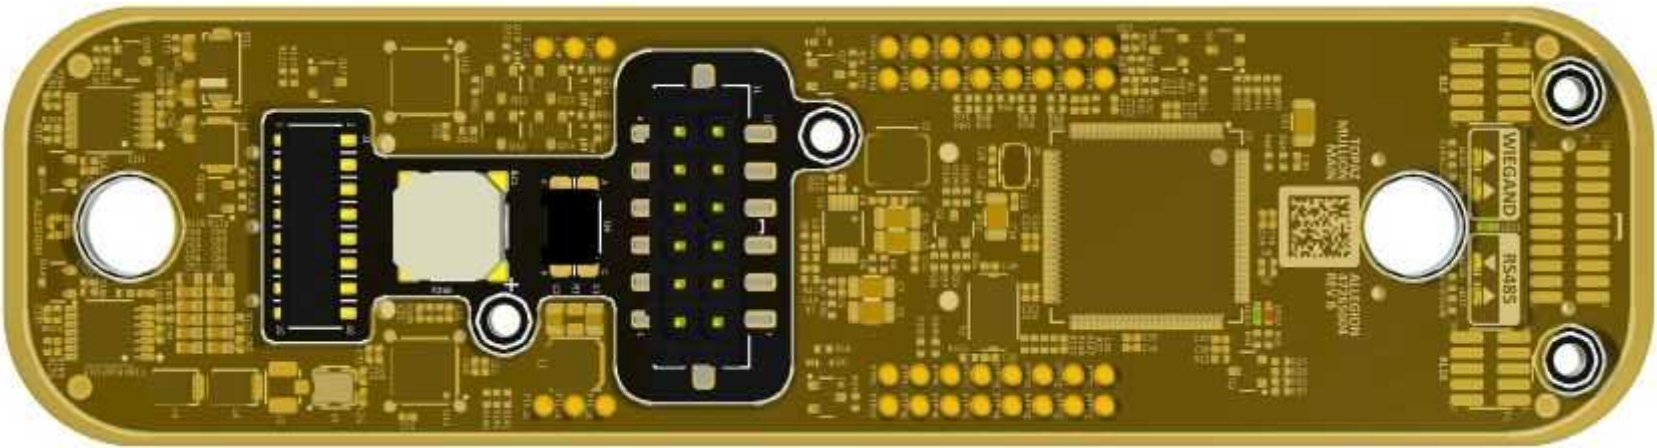

BGM111A256V2  
Model: BGM111A  
FCC ID: Q0QBGM111  
5123A-BGM111  
KC ID: MSIP-CRM-BGT-BGM111

R 209-J00152  
18272CAE

250% MAX.

25  
26  
27  
28  
29  
30  
31  
32  
33  
34  
35  
36  
37  
38  
39  
40

250% MAX.

02  
BLE  
0400

9T-4921  
-54 17H

8  
9  
10  
11  
12  
13

40  
39  
38  
37  
36  
35  
34  
33  
32  
31  
30  
29  
28  
27  
26

250% MAX. 

9 10 11 12 13

29 30 31 32 33 34 35 36 37 38 39 40

100% MAX. →

10 11 12 13

30 31 32 33 34 35 36 37 38 39 40

ALLEGION

TOPAZ  
MULLION  
MULTI-TECH

ALLEGION  
47265605  
REV B

R2  
R4  
C1  
R3  
R5  
C2

11  
2  
16  
5  
R1