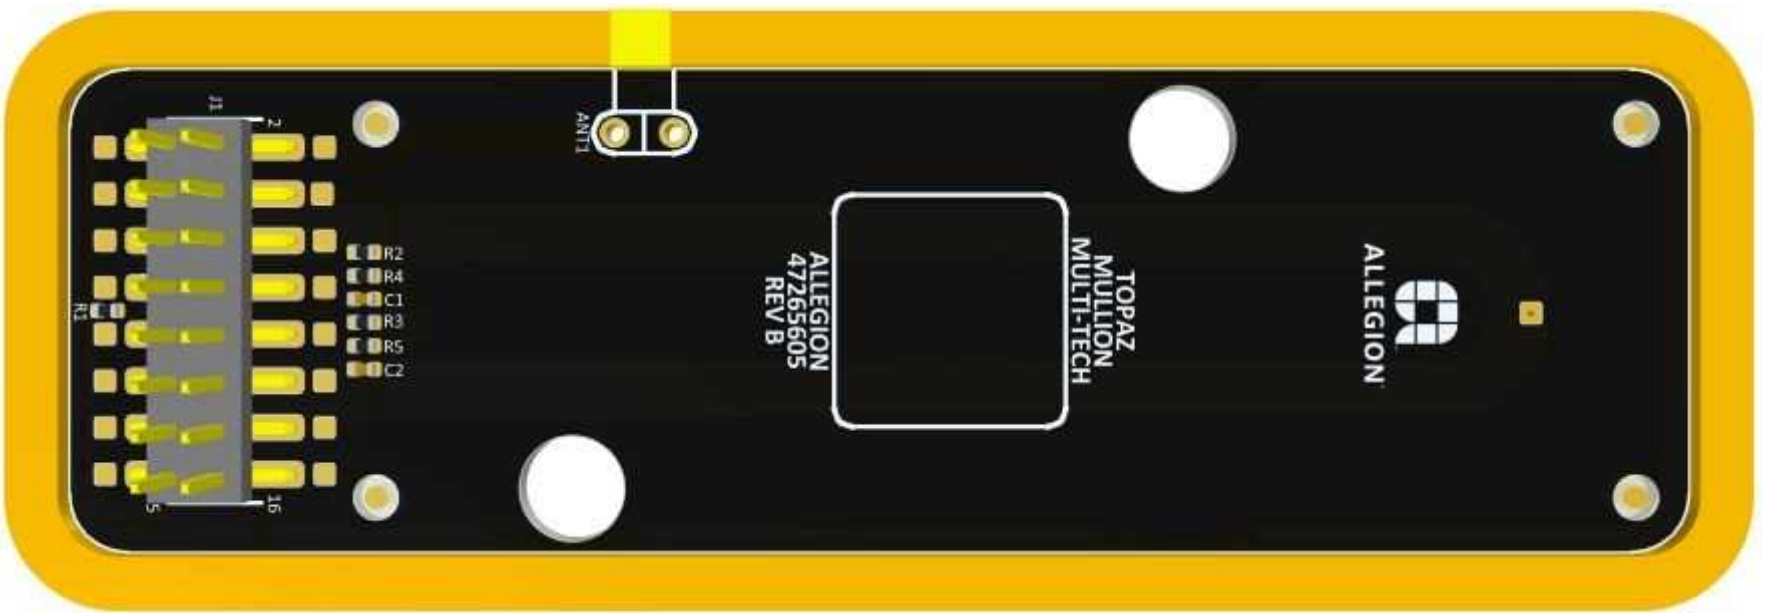

BGM111A256V2  
Model: BGM111A  
FCC ID: Q0QBGM111  
5123A-BGM111  
KC ID: MSIP-CRM-BGT-BGM111

R 209-J00152  
18272CAE

250% MAX.

25  
26  
27  
28  
29  
30  
31  
32  
33  
34  
35  
36  
37  
38  
39  
40

250% MAX.

02  
BLE  
0400

9T-4921  
-54 17H

8  
9  
10  
11  
12  
13

40  
39  
38  
37  
36  
35  
34  
33  
32  
31  
30  
29  
28  
27  
26

250% MAX. 

9 10 11 12 13

29 30 31 32 33 34 35 36 37 38 39 40

100% MAX. →

10 11 12 13

30 31 32 33 34 35 36 37 38 39 40

ALLEGION

TOPAZ  
MULLION  
MULTI-TECH

ALLEGION  
47265605  
REV B

R2  
R4  
C1  
R3  
R5  
C2

11  
2  
16  
5  
R1