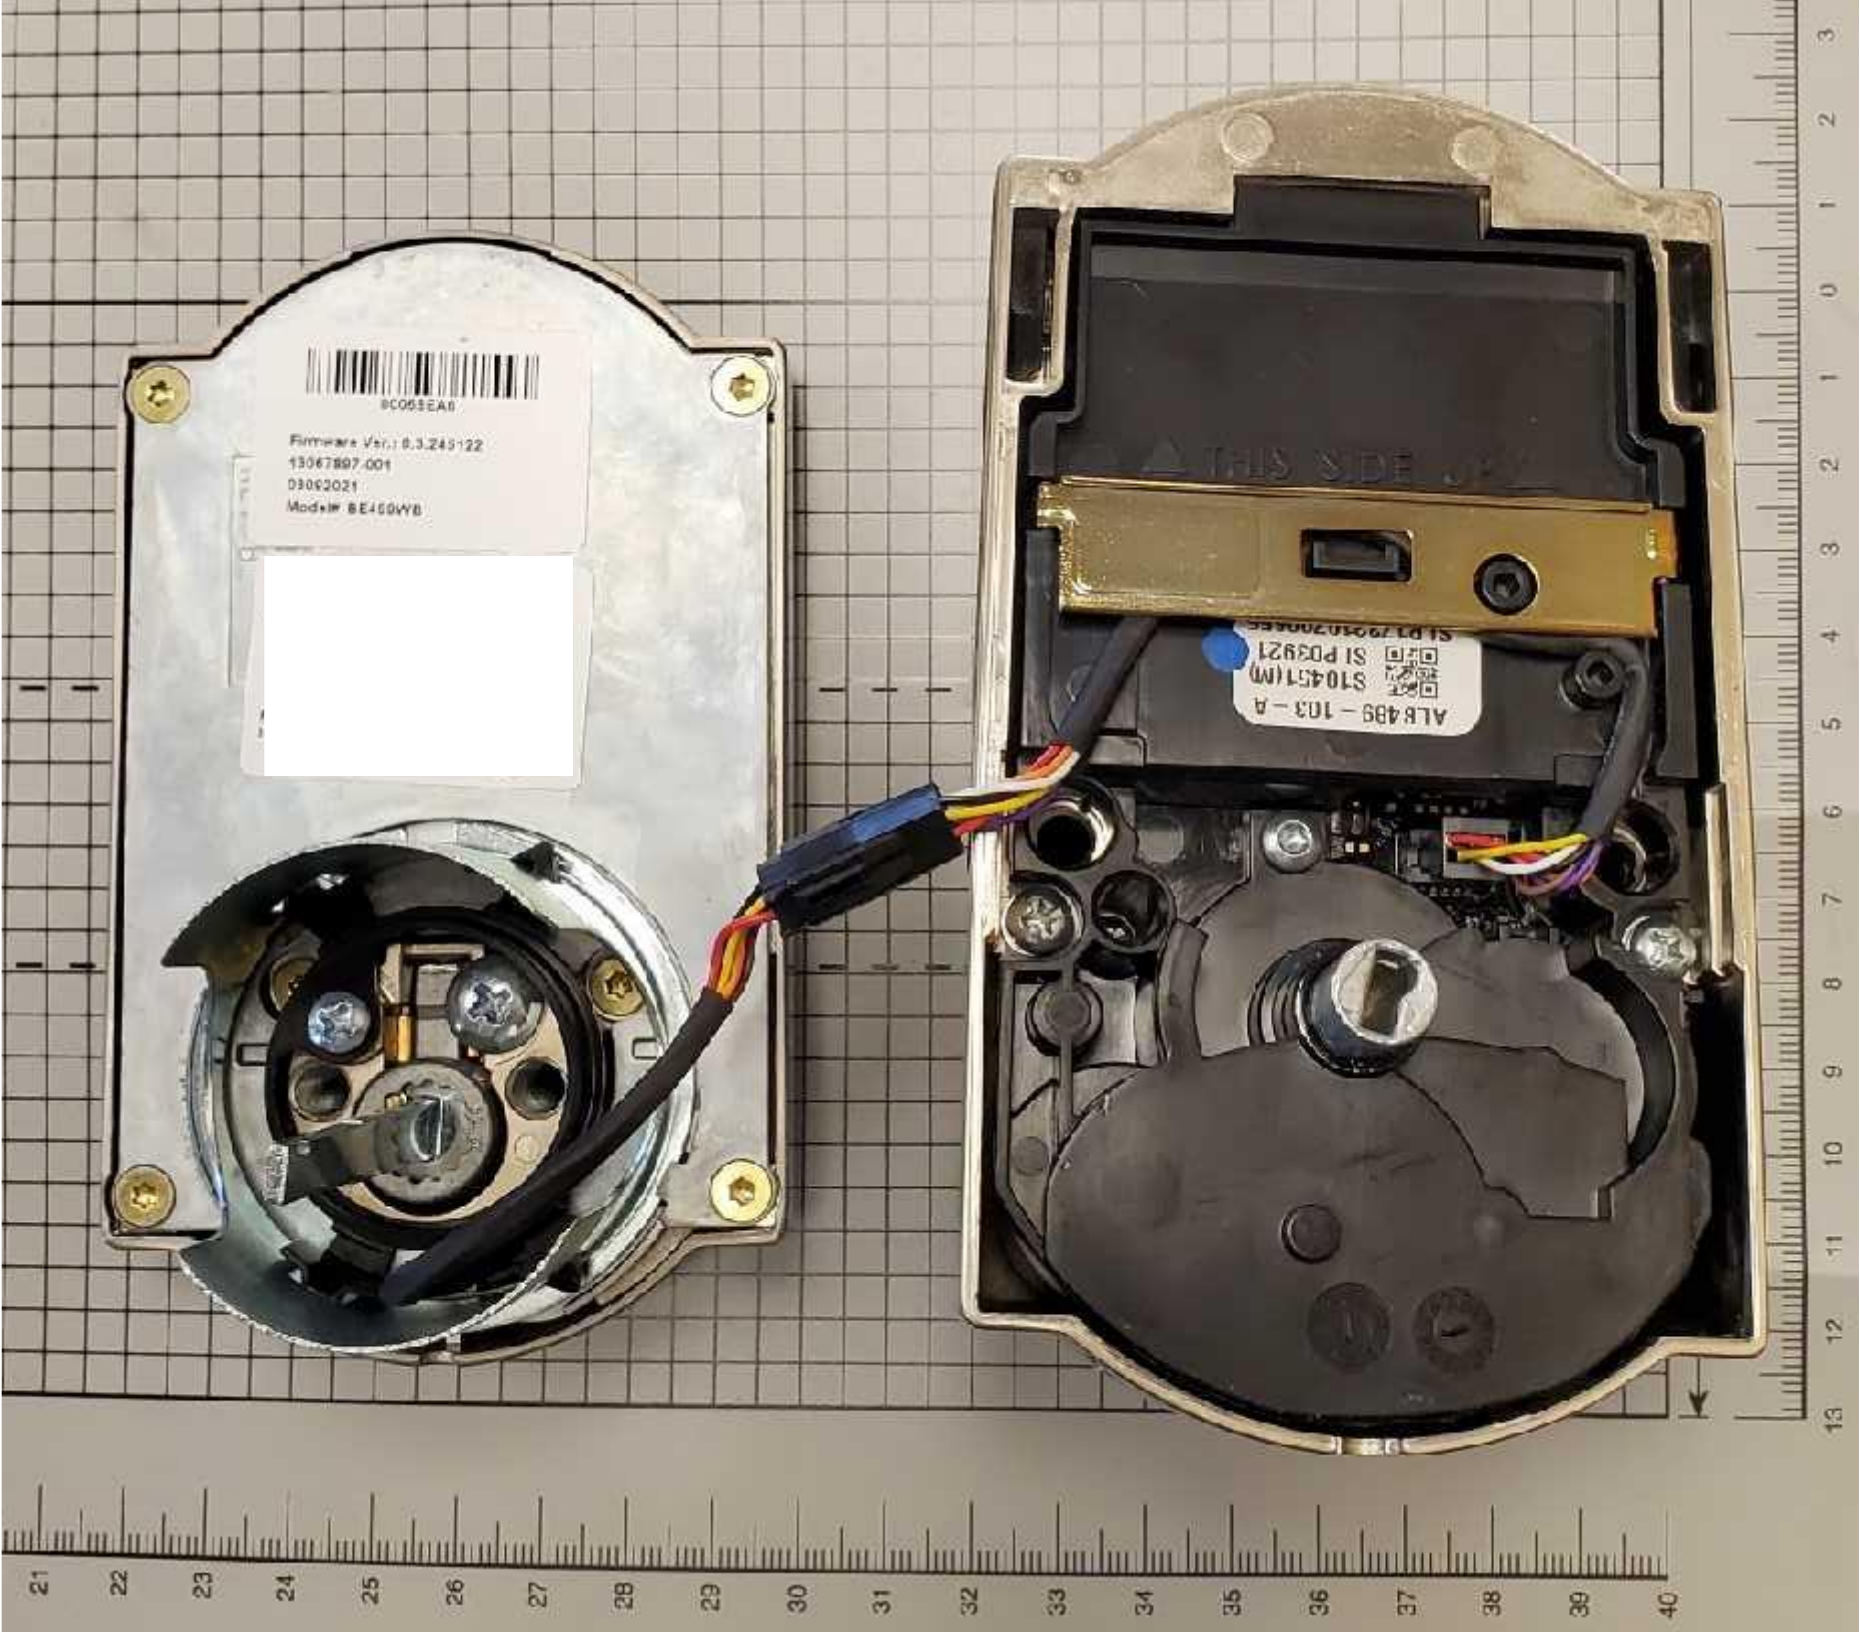

21 22 23 24 25 26 27 28 29 30 31 32 33 34 35 36 37 38 39 40

88076 MAX.

13 12 11 10 9 8 7 6 5 4 3 2 1 0 1 2 3

Barcode  
8C053EA6

Firmware Ver.: B.3.245-122  
13067897-001  
D3062021  
Model# BE460VB

ALR489-103-A  
S10451M  
S1 P03921  
S1 P17901020055