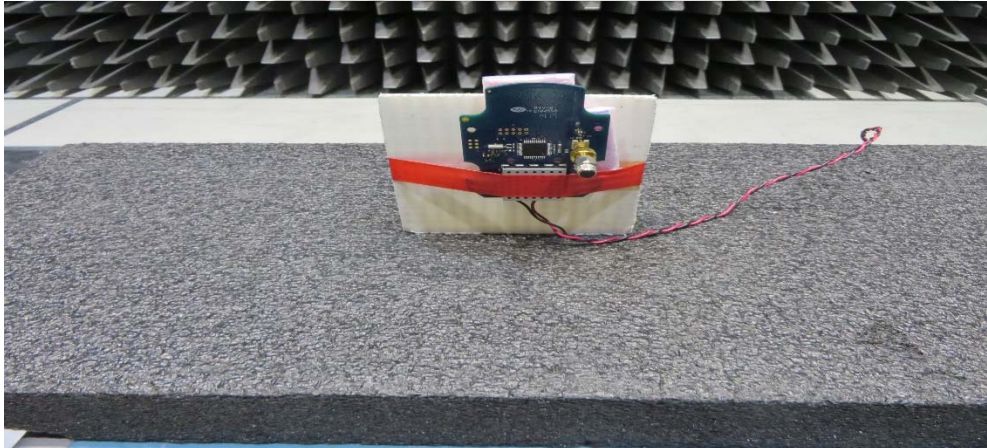

TEST SETUP PHOTOS	
Company Name	Allegion
Model #	COMAD400V2
FCC ID #	XPB-COMAD400V2
IC #	8053B-COMAD400V2

Trace Antenna

TEST SETUP PHOTOS	
Company Name	Allegion
Model #	COMAD400V2
FCC ID #	XPB-COMAD400V2
IC #	8053B-COMAD400V2

50 ohm Terminated

TEST SETUP PHOTOS	
Company Name	Allegion
Model #	COMAD400V2
FCC ID #	XPB-COMAD400V2
IC #	8053B-COMAD400V2

8 dBi Panel Antenna

TEST SETUP PHOTOS	
Company Name	Allegion
Model #	COMAD400V2
FCC ID #	XPB-COMAD400V2
IC #	8053B-COMAD400V2