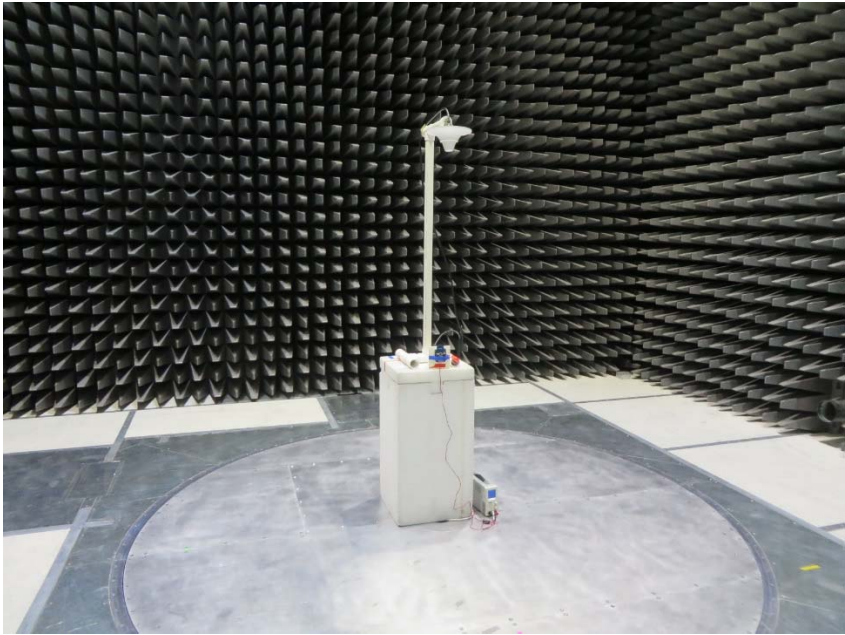

Vee Antenna

TEST SETUP PHOTOS	
Company Name	Allegion
Model #	COMAD400V2
FCC ID #	XPB-COMAD400V2
IC #	8053B-COMAD400V2

Dome Antenna