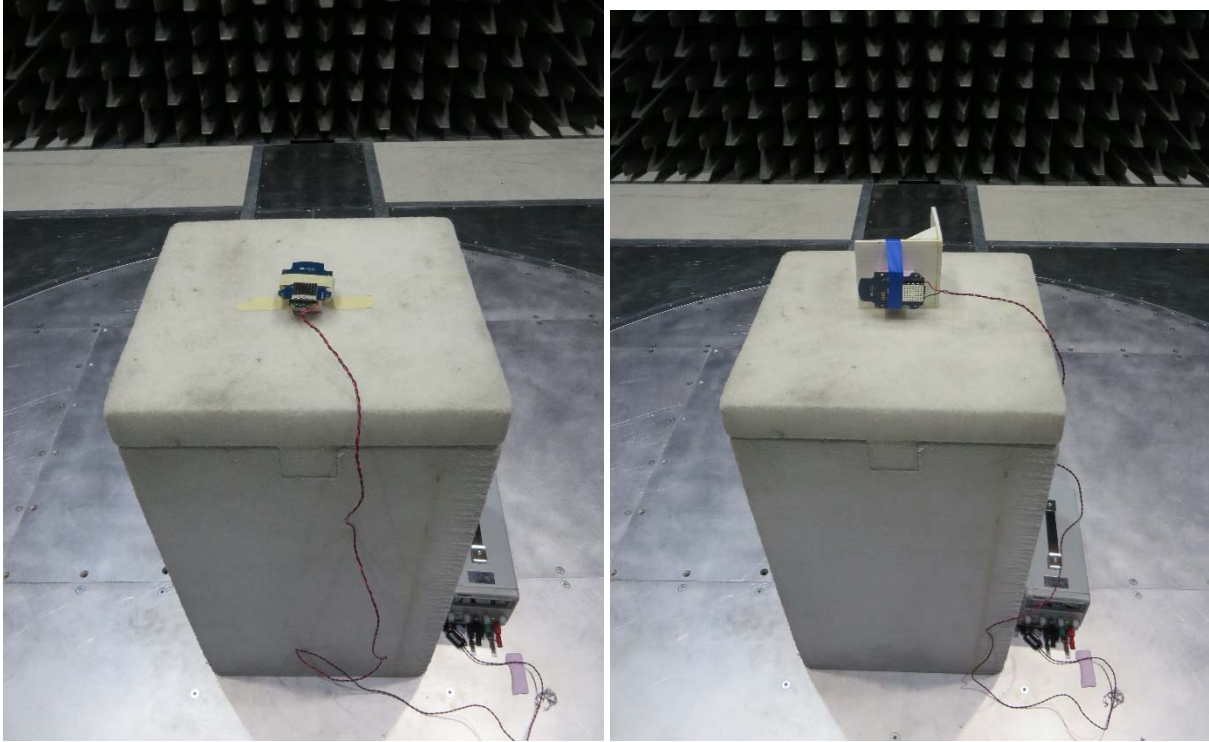

TEST SETUP PHOTOS	
Company Name	Allegion
Model #	COMAD400V2
FCC ID #	XPB-COMAD400V2
IC #	8053B-COMAD400V2

Trace Antenna

TEST SETUP PHOTOS	
Company Name	Allegion
Model #	COMAD400V2
FCC ID #	XPB-COMAD400V2
IC #	8053B-COMAD400V2

50 ohm Terminated

TEST SETUP PHOTOS	
Company Name	Allegion
Model #	COMAD400V2
FCC ID #	XPB-COMAD400V2
IC #	8053B-COMAD400V2

8 dBi Panel Antenna

TEST SETUP PHOTOS	
Company Name	Allegion
Model #	COMAD400V2
FCC ID #	XPB-COMAD400V2
IC #	8053B-COMAD400V2

Dome Antenna

Vee Antenna

TEST SETUP PHOTOS	
Company Name	Allegion
Model #	COMAD400V2
FCC ID #	XPB-COMAD400V2
IC #	8053B-COMAD400V2

Omni Panel Antenna