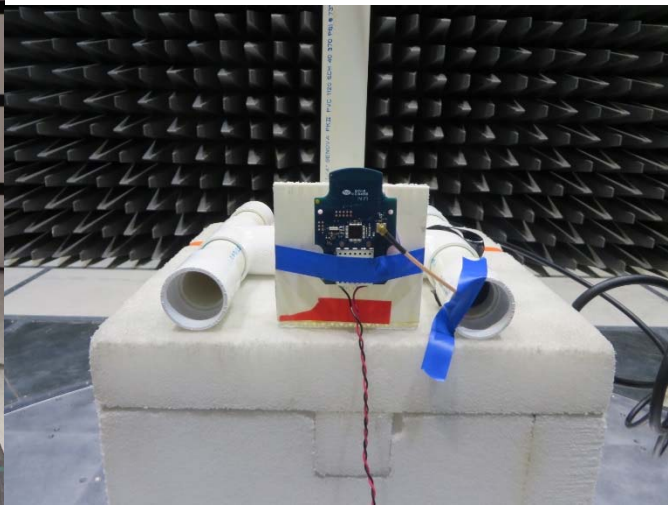

TEST SETUP PHOTOS	
Company Name	Allegion
Model #	COMAD400V2
FCC ID #	XPB-COMAD400V2
IC #	8053B-COMAD400V2

Trace Antenna

TEST SETUP PHOTOS	
Company Name	Allegion
Model #	COMAD400V2
FCC ID #	XPB-COMAD400V2
IC #	8053B-COMAD400V2

50 ohm Terminated

TEST SETUP PHOTOS	
Company Name	Allegion
Model #	COMAD400V2
FCC ID #	XPB-COMAD400V2
IC #	8053B-COMAD400V2

8 dBi Panel Antenna

TEST SETUP PHOTOS	
Company Name	Allegion
Model #	COMAD400V2
FCC ID #	XPB-COMAD400V2
IC #	8053B-COMAD400V2

Dome Antenna

Vee Antenna

TEST SETUP PHOTOS	
Company Name	Allegion
Model #	COMAD400V2
FCC ID #	XPB-COMAD400V2
IC #	8053B-COMAD400V2

Omni Panel Antenna