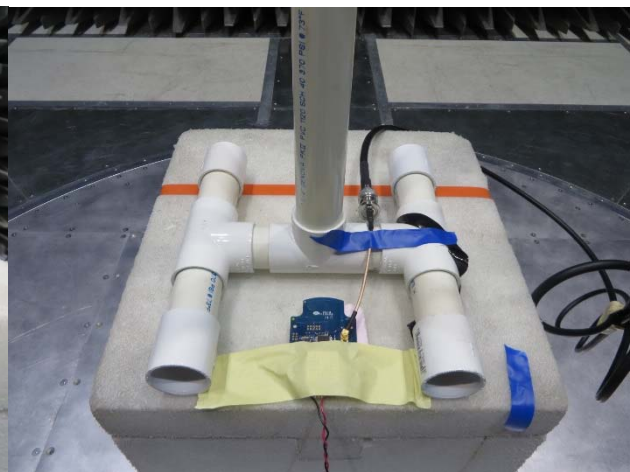

TEST SETUP PHOTOS	
Company Name	Allegion
Model #	COMAD400V2
FCC ID #	XPB-COMAD400V2
IC #	8053B-COMAD400V2

Trace Antenna

TEST SETUP PHOTOS	
Company Name	Allegion
Model #	COMAD400V2
FCC ID #	XPB-COMAD400V2
IC #	8053B-COMAD400V2

50 ohm Terminated

TEST SETUP PHOTOS	
Company Name	Allegion
Model #	COMAD400V2
FCC ID #	XPB-COMAD400V2
IC #	8053B-COMAD400V2

8 dBi Panel Antenna

TEST SETUP PHOTOS	
Company Name	Allegion
Model #	COMAD400V2
FCC ID #	XPB-COMAD400V2
IC #	8053B-COMAD400V2

Dome Antenna

Vee Antenna

TEST SETUP PHOTOS	
Company Name	Allegion
Model #	COMAD400V2
FCC ID #	XPB-COMAD400V2
IC #	8053B-COMAD400V2

Omni Panel Antenna