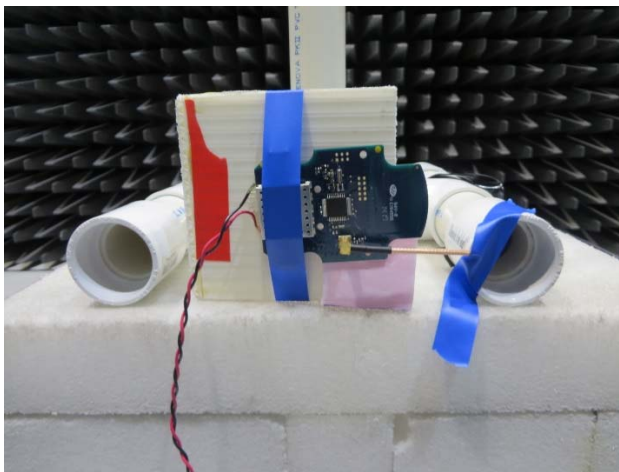

TEST SETUP PHOTOS	
Company Name	Allegion
Model #	COMAD400V2
FCC ID #	XPB-COMAD400V2
IC #	8053B-COMAD400V2

Trace Antenna

TEST SETUP PHOTOS	
Company Name	Allegion
Model #	COMAD400V2
FCC ID #	XPB-COMAD400V2
IC #	8053B-COMAD400V2

50 ohm Terminated

TEST SETUP PHOTOS	
Company Name	Allegion
Model #	COMAD400V2
FCC ID #	XPB-COMAD400V2
IC #	8053B-COMAD400V2

8 dBi Panel Antenna

TEST SETUP PHOTOS	
Company Name	Allegion
Model #	COMAD400V2
FCC ID #	XPB-COMAD400V2
IC #	8053B-COMAD400V2

Dome Antenna

Vee Antenna

TEST SETUP PHOTOS	
Company Name	Allegion
Model #	COMAD400V2
FCC ID #	XPB-COMAD400V2
IC #	8053B-COMAD400V2

Omni Panel Antenna