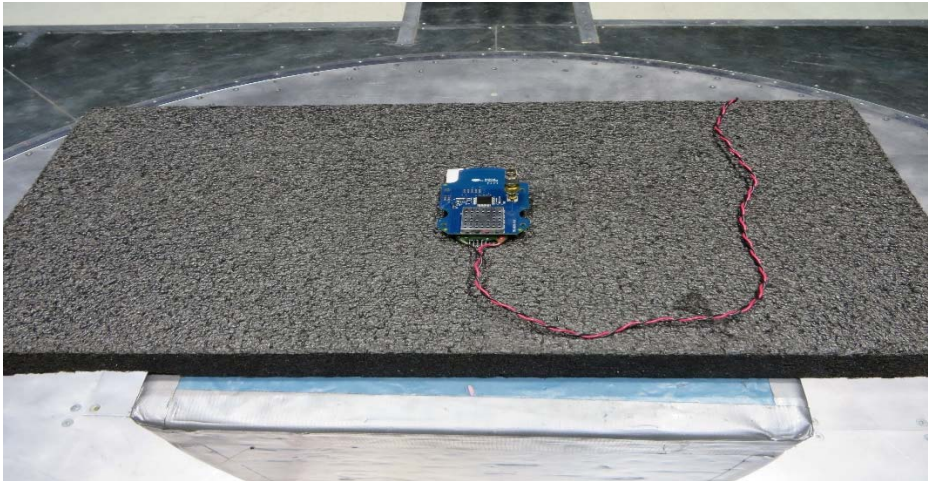

TEST SETUP PHOTOS	
Company Name	Allegion
Model #	COMAD400V2
FCC ID #	XPB-COMAD400V2
IC #	8053B-COMAD400V2

Trace Antenna

TEST SETUP PHOTOS	
Company Name	Allegion
Model #	COMAD400V2
FCC ID #	XPB-COMAD400V2
IC #	8053B-COMAD400V2

50 ohm Terminated

TEST SETUP PHOTOS	
Company Name	Allegion
Model #	COMAD400V2
FCC ID #	XPB-COMAD400V2
IC #	8053B-COMAD400V2

8 dBi Panel Antenna

TEST SETUP PHOTOS	
Company Name	Allegion
Model #	COMAD400V2
FCC ID #	XPB-COMAD400V2
IC #	8053B-COMAD400V2

Dome Antenna

Vee Antenna

TEST SETUP PHOTOS	
Company Name	Allegion
Model #	COMAD400V2
FCC ID #	XPB-COMAD400V2
IC #	8053B-COMAD400V2

Omni Panel Antenna