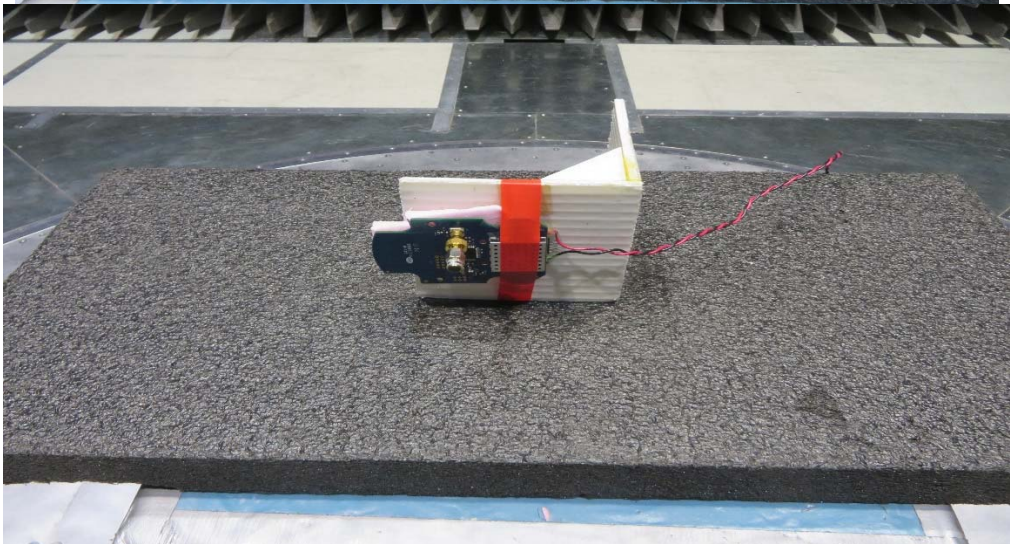

TEST SETUP PHOTOS	
Company Name	Allegion
Model #	COMAD400V2
FCC ID #	XPB-COMAD400V2
IC #	8053B-COMAD400V2

Trace Antenna

TEST SETUP PHOTOS	
Company Name	Allegion
Model #	COMAD400V2
FCC ID #	XPB-COMAD400V2
IC #	8053B-COMAD400V2

50 ohm Terminated

TEST SETUP PHOTOS	
Company Name	Allegion
Model #	COMAD400V2
FCC ID #	XPB-COMAD400V2
IC #	8053B-COMAD400V2

8 dBi Panel Antenna

TEST SETUP PHOTOS	
Company Name	Allegion
Model #	COMAD400V2
FCC ID #	XPB-COMAD400V2
IC #	8053B-COMAD400V2

Dome Antenna

Vee Antenna

TEST SETUP PHOTOS	
Company Name	Allegion
Model #	COMAD400V2
FCC ID #	XPB-COMAD400V2
IC #	8053B-COMAD400V2

Omni Panel Antenna