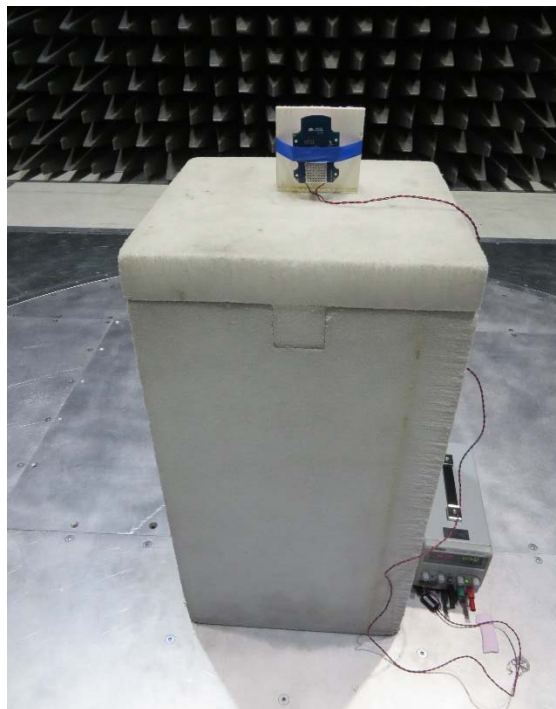

TEST SETUP PHOTOS	
Company Name	Allegion
Model #	COMAD400V2
FCC ID #	XPB-COMAD400V2
IC #	8053B-COMAD400V2

Trace Antenna

TEST SETUP PHOTOS	
Company Name	Allegion
Model #	COMAD400V2
FCC ID #	XPB-COMAD400V2
IC #	8053B-COMAD400V2

50 ohm Terminated

TEST SETUP PHOTOS	
Company Name	Allegion
Model #	COMAD400V2
FCC ID #	XPB-COMAD400V2
IC #	8053B-COMAD400V2

8 dBi Panel Antenna

TEST SETUP PHOTOS	
Company Name	Allegion
Model #	COMAD400V2
FCC ID #	XPB-COMAD400V2
IC #	8053B-COMAD400V2

Dome Antenna

Vee Antenna

TEST SETUP PHOTOS	
Company Name	Allegion
Model #	COMAD400V2
FCC ID #	XPB-COMAD400V2
IC #	8053B-COMAD400V2

Omni Panel Antenna