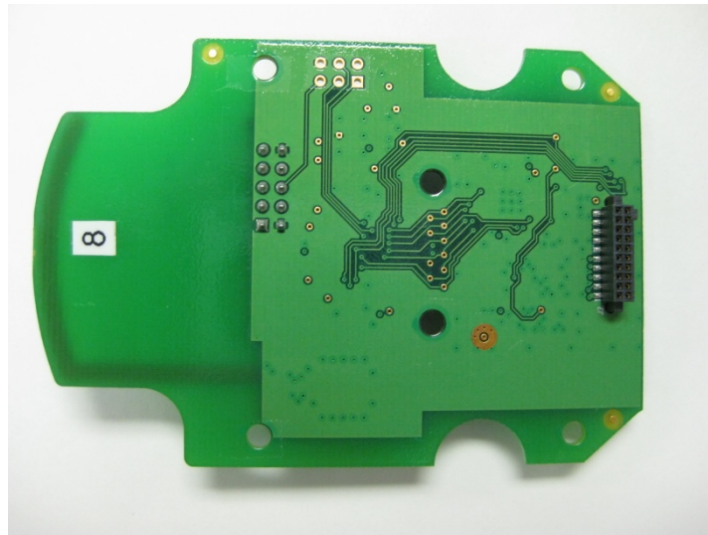

EXTERNAL PHOTOS

Company Name	Ingersoll Rand Security Technologies
Model #	23520463
FCC ID #	XPB-COMAD400
IC #	8053B-COMAD400

Module with ID Label

Backside