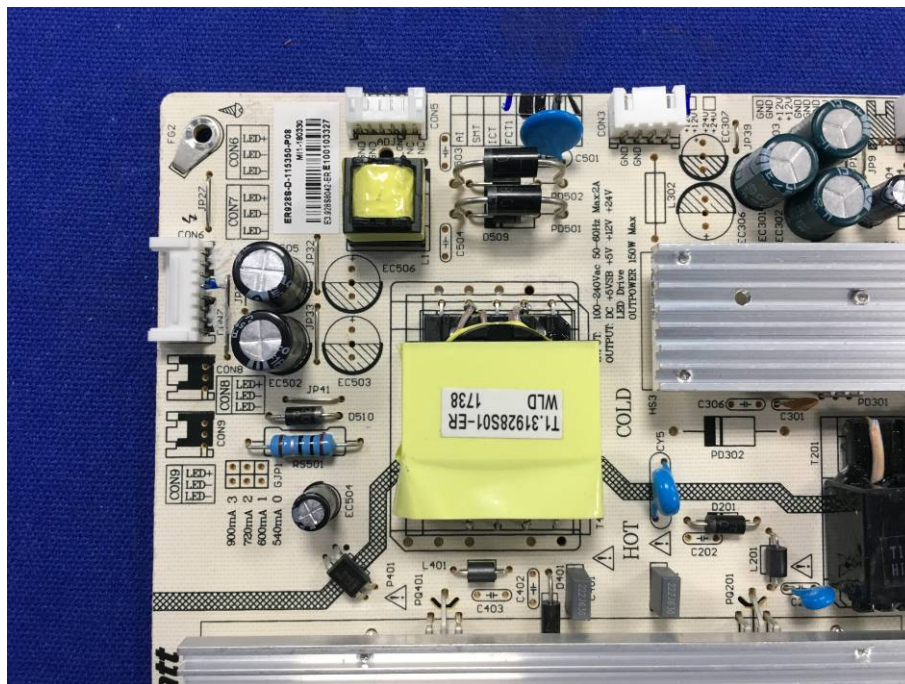

**FCC ID: XOMRWBXXX50XXX**  
**Internal Photographs**

**EUT - Open View**

**EUT - Wi-Fi module View**

EUT – Wi-Fi module back View

# EUT –PCB View

EUT –PCB View

EUT –PCB View

EUT -PCB View

EUT –PCB View