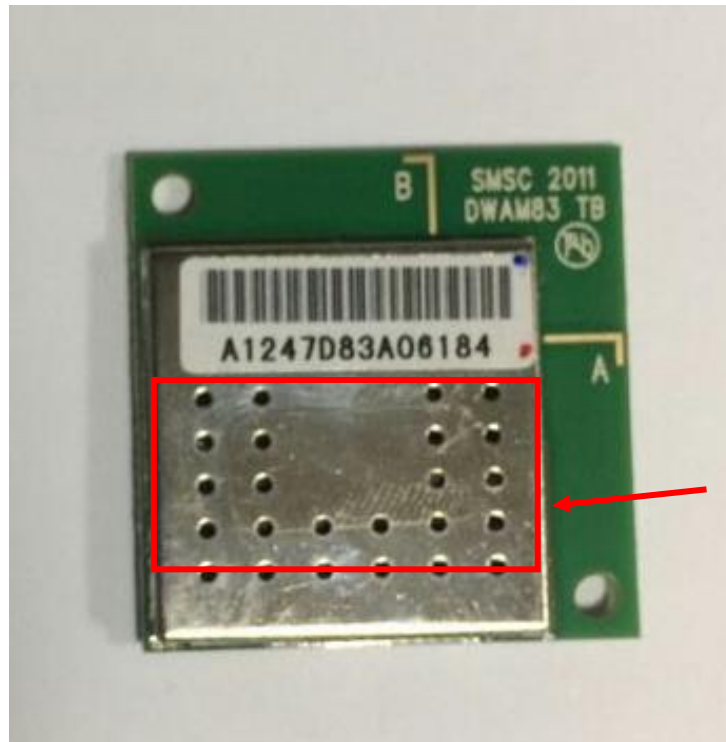

# FCC ID Label Informaion

**FCC ID Label information**

Location

**Tri Band Module (JSWAM83)  
FCC ID: XNKJSWAM83  
JUNSUNGTECH Co., Ltd.  
Made in Korea**