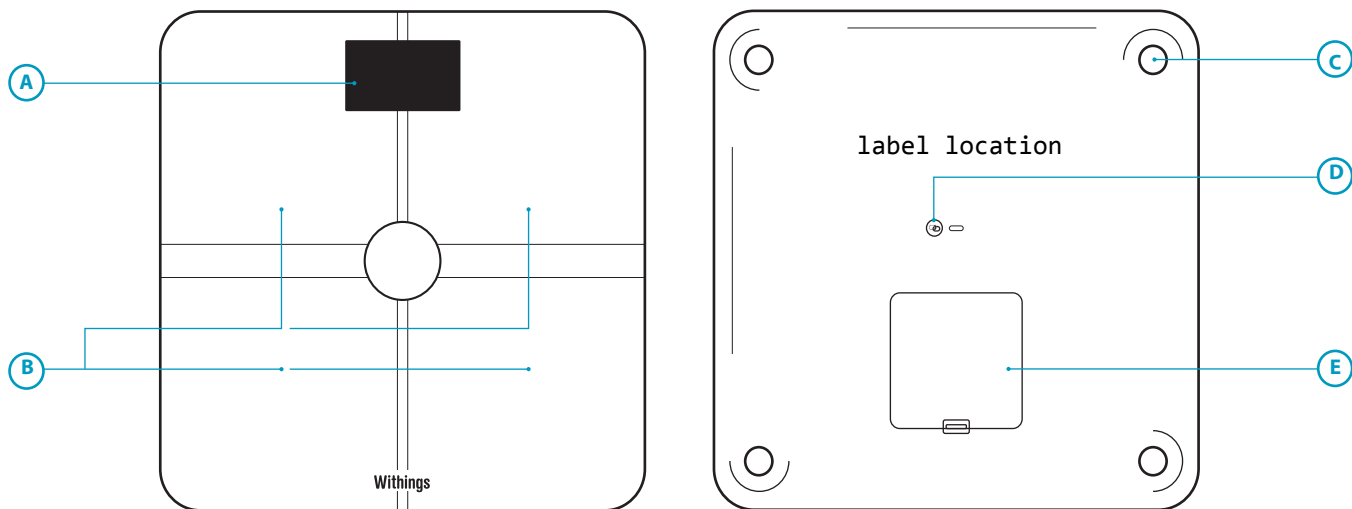

37 mm

29 mm

Designed in France - Made in China

DO NOT PRINT BORDERS

Description

Description | Beschreibung | Descripción | Descrizione

A Screen

FR Écran
DE Display
ES Pantalla
IT Schermo

B Electrodes

Électrodes
Elektroden
Electrodos
Elettrodi

C Feet

Pieds
FüÙe
Pies
Piedini

D Unit & Pairing button

Bouton d'appairage
Pairind-Taste
Botón de emparejamiento
Tasto accoppiamento

E Battery cover

Trappe à piles
Batteriefachdeckel
Compartimento para pilas
Vano delle pile