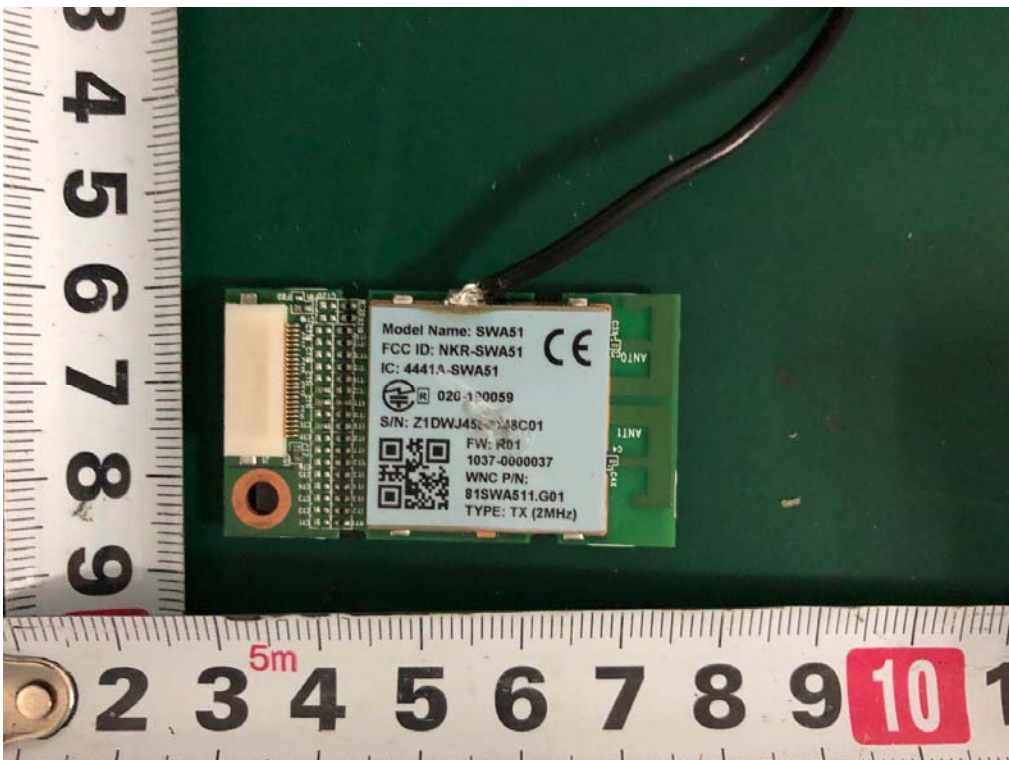

M/N: V51-H6

Bluetooth
Antenna

Internal Photos

M/N: V51-H6

Option 1

Internal Photos

M/N: V51-H6

Option 1