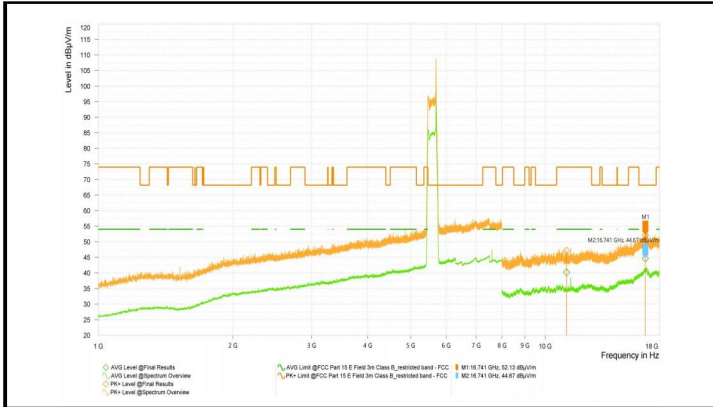

Wi-Fi 5G-11AC20_5180_High