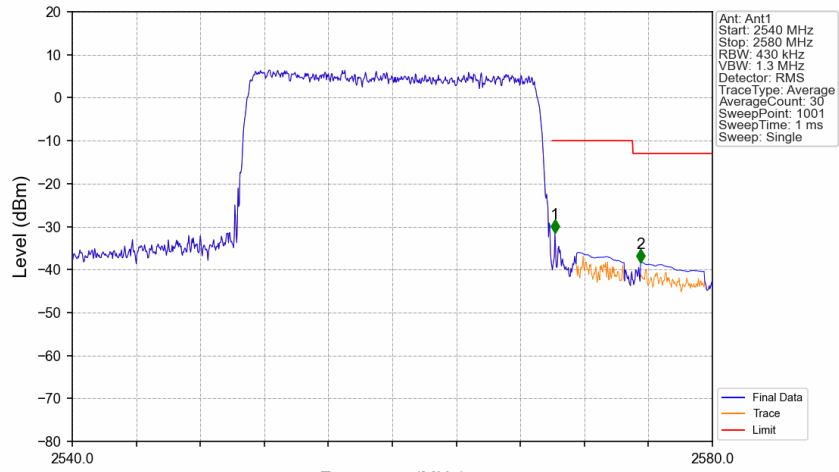

Band7_20MHz_QPSK_HCH_2560MHz_RB_100_0_NTNV

Start (MHz)	Stop (MHz)	RBW (MHz)	Method	Marker No.	Freq (MHz)	Level (dBm)	Limit (dBm)	Result
2540	2570	0.43	/	/	/	/	/	/
2570	2571	0.43	/	1	2570.160	-31.55	-10	Pass
2571	2580	1	CHP	2	2575.520	-38.35	-13	Pass