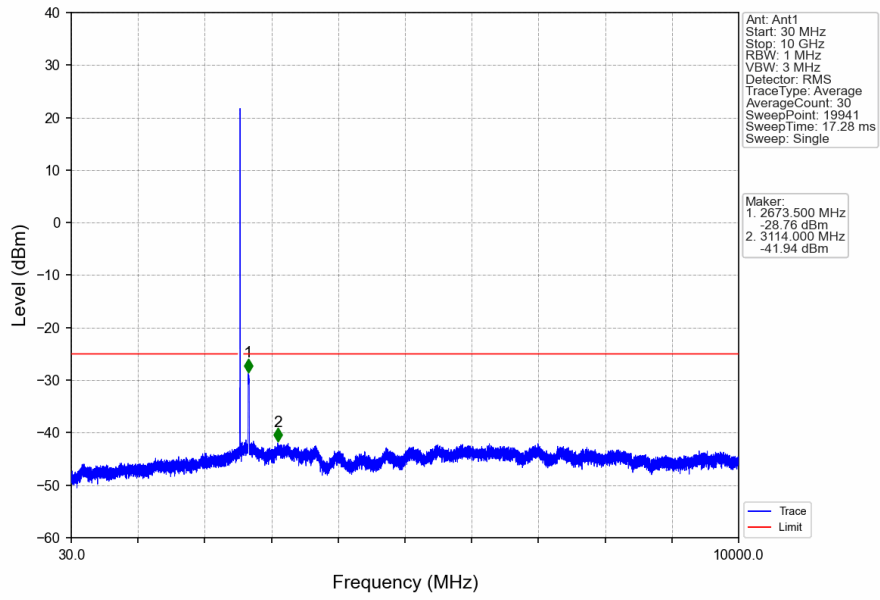

Band7_20MHz_QPSK_LCH_2510MHz_RB_1_0_NTNV

Band7_20MHz_QPSK_LCH_2510MHz_RB_1_0_NTNV

Band7_20MHz_QPSK_LCH_2510MHz_RB_100_0_NTNV

Band7_20MHz_QPSK_MCH_2535MHz_RB_1_0_NTNV

Band7_20MHz_QPSK_MCH_2535MHz_RB_1_0_NTNV

Band7_20MHz_QPSK_MCH_2535MHz_RB_1_0_NTNV

Band7_20MHz_QPSK_HCH_2560MHz_RB_1_0_NTNV

Band7_20MHz_QPSK_HCH_2560MHz_RB_1_0_NTNV

Band7_20MHz_QPSK_HCH_2560MHz_RB_1_0_NTNV

Band7_20MHz_QPSK_HCH_2560MHz_RB_1_99_NTNV

| Start (MHz) | Stop (MHz) | RBW (MHz) | Method | Marker No. | Freq (MHz) | Level (dBm) | Limit (dBm) | Result |
|-------------|------------|-----------|--------|------------|------------|-------------|-------------|--------|
| 2540 | 2570 | 0.43 | / | / | / | / | / | / |
| 2570 | 2571 | 0.43 | / | 1 | 2570.000 | -18.98 | -10 | Pass |
| 2571 | 2580 | 1 | CHP | 2 | 2575.800 | -44.33 | -13 | Pass |

Band7_20MHz_QPSK_HCH_2560MHz_RB_100_0_NTNV

| Start (MHz) | Stop (MHz) | RBW (MHz) | Method | Marker No. | Freq (MHz) | Level (dBm) | Limit (dBm) | Result |
|-------------|------------|-----------|--------|------------|------------|-------------|-------------|--------|
| 2540 | 2570 | 0.43 | / | / | / | / | / | / |
| 2570 | 2571 | 0.43 | / | 1 | 2570.160 | -31.55 | -10 | Pass |
| 2571 | 2580 | 1 | CHP | 2 | 2575.520 | -38.35 | -13 | Pass |