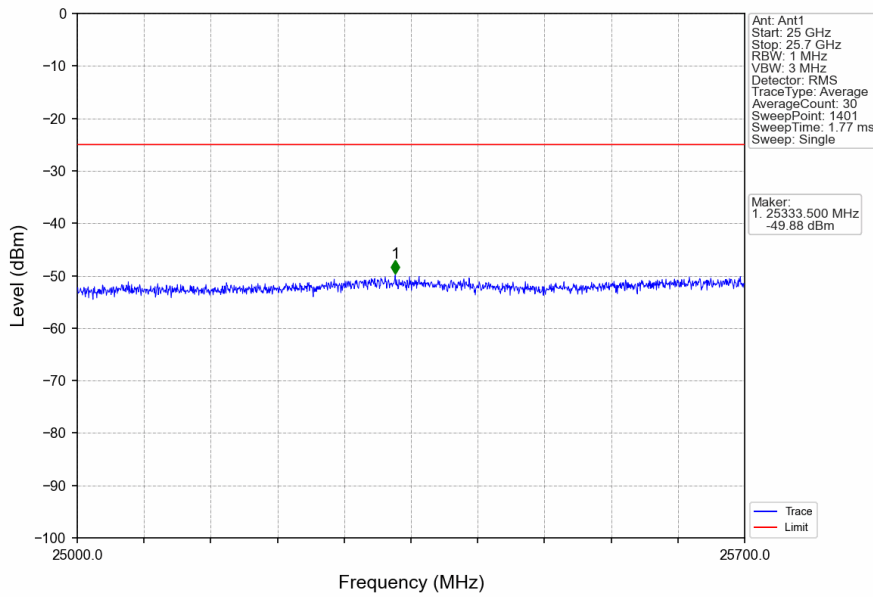

Band7_20MHz_QPSK_LCH_2510MHz_RB_1_0_NTNV

Band7_20MHz_QPSK_LCH_2510MHz_RB_1_0_NTNV

Band7_20MHz_QPSK_LCH_2510MHz_RB_100_0_NTNV

Band7_20MHz_QPSK_MCH_2535MHz_RB_1_0_NTNV

Band7_20MHz_QPSK_MCH_2535MHz_RB_1_0_NTNV

Band7_20MHz_QPSK_MCH_2535MHz_RB_1_0_NTNV

Band7_20MHz_QPSK_HCH_2560MHz_RB_1_0_NTNV

Band7_20MHz_QPSK_HCH_2560MHz_RB_1_0_NTNV

Band7_20MHz_QPSK_HCH_2560MHz_RB_1_0_NTNV

Band7_20MHz_QPSK_HCH_2560MHz_RB_1_99_NTNV

| Start (MHz) | Stop (MHz) | RBW (MHz) | Method | Marker No. | Freq (MHz) | Level (dBm) | Limit (dBm) | Result |
|-------------|------------|-----------|--------|------------|------------|-------------|-------------|--------|
| 2540 | 2570 | 0.43 | / | / | / | / | / | / |
| 2570 | 2571 | 0.43 | / | 1 | 2570.000 | -18.98 | -10 | Pass |
| 2571 | 2580 | 1 | CHP | 2 | 2575.800 | -44.33 | -13 | Pass |