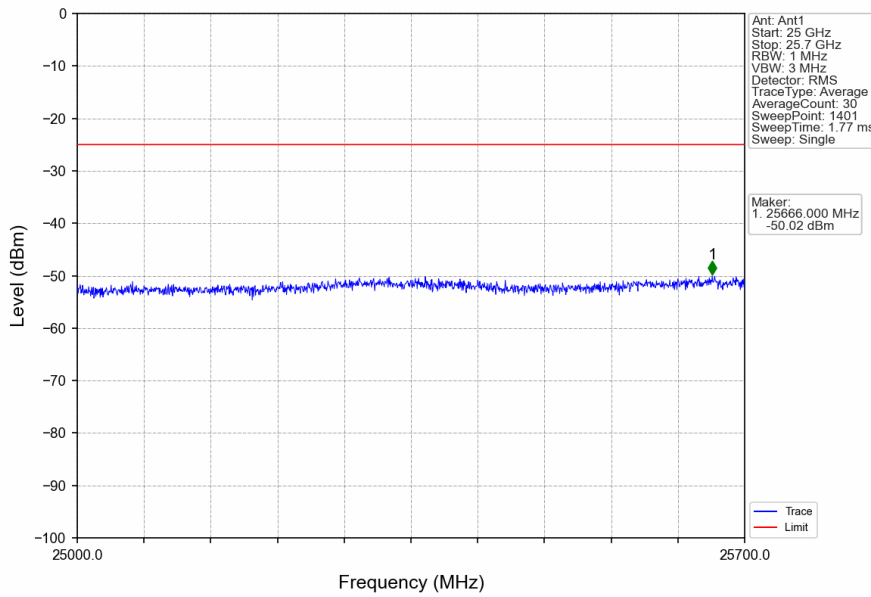

Band7_20MHz_QPSK_LCH_2510MHz_RB_1_0_NTNV

Band7_20MHz_QPSK_LCH_2510MHz_RB_1_0_NTNV

Band7_20MHz_QPSK_LCH_2510MHz_RB_100_0_NTNV

Band7_20MHz_QPSK_MCH_2535MHz_RB_1_0_NTNV

Band7_20MHz_QPSK_MCH_2535MHz_RB_1_0_NTNV

Band7_20MHz_QPSK_MCH_2535MHz_RB_1_0_NTNV

Band7_20MHz_QPSK_HCH_2560MHz_RB_1_0_NTNV

Band7_20MHz_QPSK_HCH_2560MHz_RB_1_0_NTNV

Band7_20MHz_QPSK_HCH_2560MHz_RB_1_0_NTNV

Band7_20MHz_QPSK_HCH_2560MHz_RB_1_99_NTNV

| Start (MHz) | Stop (MHz) | RBW (MHz) | Method | Marker No. | Freq (MHz) | Level (dBm) | Limit (dBm) | Result |
|-------------|------------|-----------|--------|------------|------------|-------------|-------------|--------|
| 2540 | 2570 | 0.43 | / | / | / | / | / | / |
| 2570 | 2571 | 0.43 | / | 1 | 2570.000 | -18.98 | -10 | Pass |
| 2571 | 2580 | 1 | CHP | 2 | 2575.800 | -44.33 | -13 | Pass |