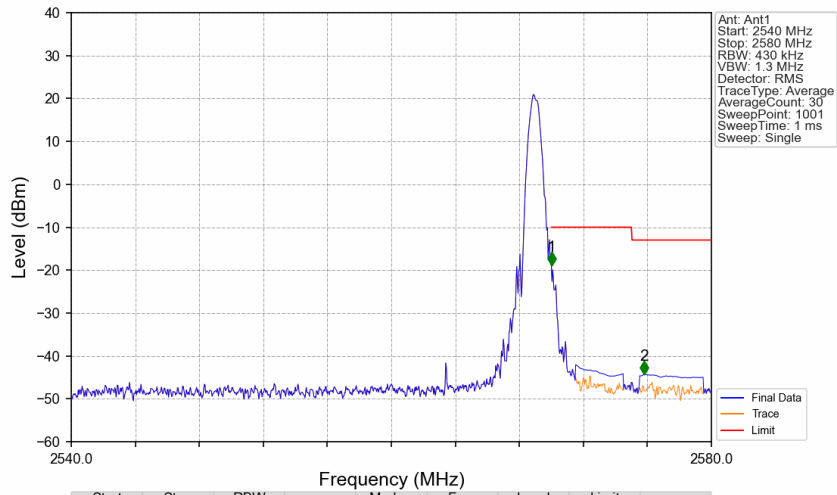

Band7_20MHz_QPSK_MCH_2535MHz_RB_1_0_NTNV

Band7_20MHz_QPSK_HCH_2560MHz_RB_1_0_NTNV

Band7_20MHz_QPSK_HCH_2560MHz_RB_1_0_NTNV

Band7_20MHz_QPSK_HCH_2560MHz_RB_1_0_NTNV

Band7_20MHz_QPSK_HCH_2560MHz_RB_1_99_NTNV

| Start (MHz) | Stop (MHz) | RBW (MHz) | Method | Marker No. | Freq (MHz) | Level (dBm) | Limit (dBm) | Result |
|-------------|------------|-----------|--------|------------|------------|-------------|-------------|--------|
| 2540 | 2570 | 0.43 | / | / | / | / | / | / |
| 2570 | 2571 | 0.43 | / | 1 | 2570.000 | -18.98 | -10 | Pass |
| 2571 | 2580 | 1 | CHP | 2 | 2575.800 | -44.33 | -13 | Pass |