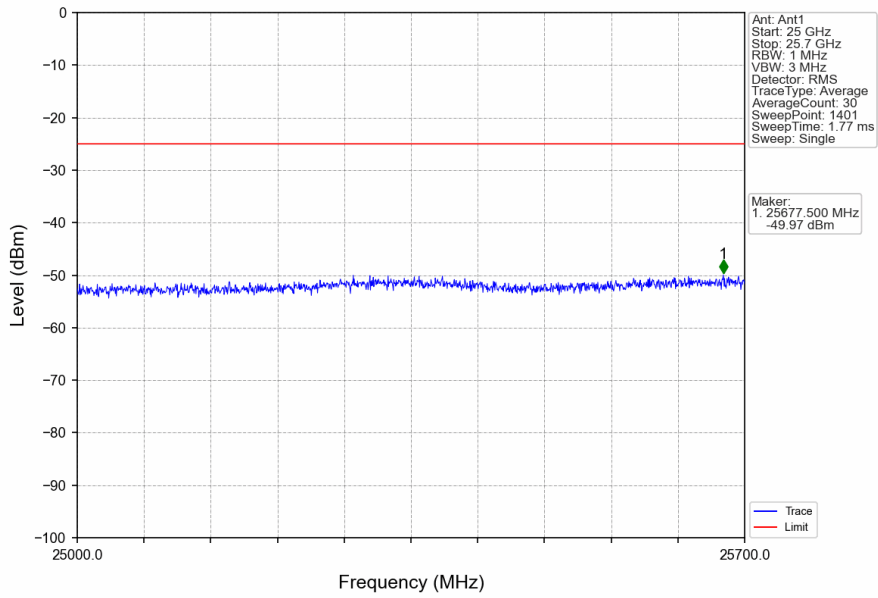

Band7_20MHz_QPSK_MCH_2535MHz_RB_1_0_NTNV

Band7_20MHz_QPSK_HCH_2560MHz_RB_1_0_NTNV

Band7_20MHz_QPSK_HCH_2560MHz_RB_1_0_NTNV

Band7_20MHz_QPSK_HCH_2560MHz_RB_1_0_NTNV

Band7_20MHz_QPSK_HCH_2560MHz_RB_1_99_NTNV

| Start (MHz) | Stop (MHz) | RBW (MHz) | Method | Marker No. | Freq (MHz) | Level (dBm) | Limit (dBm) | Result |
|-------------|------------|-----------|--------|------------|------------|-------------|-------------|--------|
| 2540 | 2570 | 0.43 | / | / | / | / | / | / |
| 2570 | 2571 | 0.43 | / | 1 | 2570.000 | -18.98 | -10 | Pass |
| 2571 | 2580 | 1 | CHP | 2 | 2575.800 | -44.33 | -13 | Pass |

Band7_20MHz_QPSK_HCH_2560MHz_RB_100_0_NTNV

| Start (MHz) | Stop (MHz) | RBW (MHz) | Method | Marker No. | Freq (MHz) | Level (dBm) | Limit (dBm) | Result |
|-------------|------------|-----------|--------|------------|------------|-------------|-------------|--------|
| 2540 | 2570 | 0.43 | / | / | / | / | / | / |
| 2570 | 2571 | 0.43 | / | 1 | 2570.160 | -31.55 | -10 | Pass |
| 2571 | 2580 | 1 | CHP | 2 | 2575.520 | -38.35 | -13 | Pass |