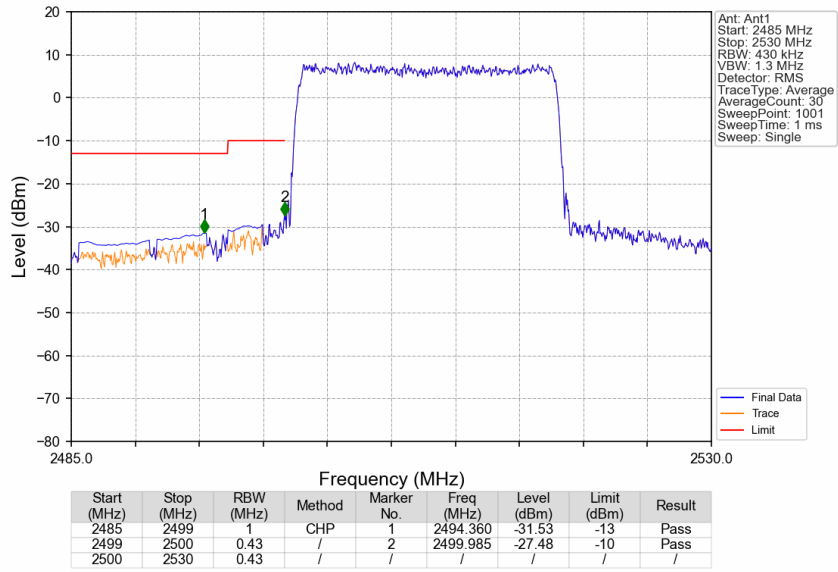

Band7_20MHz_QPSK_LCH_2510MHz_RB_1_0_NTNV

Band7_20MHz_QPSK_LCH_2510MHz_RB_1_0_NTNV

Band7_20MHz_QPSK_LCH_2510MHz_RB_100_0_NTNV

Band7_20MHz_QPSK_MCH_2535MHz_RB_1_0_NTNV

Band7_20MHz_QPSK_MCH_2535MHz_RB_1_0_NTNV

Band7_20MHz_QPSK_MCH_2535MHz_RB_1_0_NTNV

Band7_20MHz_QPSK_HCH_2560MHz_RB_1_0_NTNV

Band7_20MHz_QPSK_HCH_2560MHz_RB_1_0_NTNV

Band7_20MHz_QPSK_HCH_2560MHz_RB_1_0_NTNV

Band7_20MHz_QPSK_HCH_2560MHz_RB_1_99_NTNV

| Start (MHz) | Stop (MHz) | RBW (MHz) | Method | Marker No. | Freq (MHz) | Level (dBm) | Limit (dBm) | Result |
|-------------|------------|-----------|--------|------------|------------|-------------|-------------|--------|
| 2540 | 2570 | 0.43 | / | / | / | / | / | / |
| 2570 | 2571 | 0.43 | / | 1 | 2570.000 | -18.98 | -10 | Pass |
| 2571 | 2580 | 1 | CHP | 2 | 2575.800 | -44.33 | -13 | Pass |