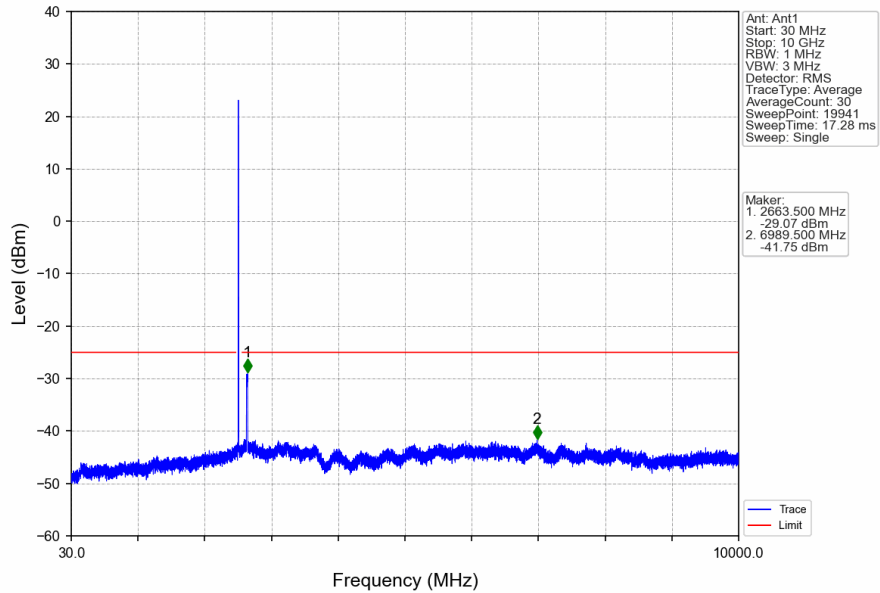

Band7_20MHz_QPSK_LCH_2510MHz_RB_1_0_NTNV

Band7_20MHz_QPSK_LCH_2510MHz_RB_1_0_NTNV

Band7_20MHz_QPSK_LCH_2510MHz_RB_100_0_NTNV

Band7_20MHz_QPSK_MCH_2535MHz_RB_1_0_NTNV

Band7_20MHz_QPSK_MCH_2535MHz_RB_1_0_NTNV

Band7_20MHz_QPSK_MCH_2535MHz_RB_1_0_NTNV

Band7_20MHz_QPSK_HCH_2560MHz_RB_1_0_NTNV

Band7_20MHz_QPSK_HCH_2560MHz_RB_1_0_NTNV

Band7_20MHz_QPSK_HCH_2560MHz_RB_1_0_NTNV

Band7_20MHz_QPSK_HCH_2560MHz_RB_1_99_NTNV

| Start (MHz) | Stop (MHz) | RBW (MHz) | Method | Marker No. | Freq (MHz) | Level (dBm) | Limit (dBm) | Result |
|-------------|------------|-----------|--------|------------|------------|-------------|-------------|--------|
| 2540 | 2570 | 0.43 | / | / | / | / | / | / |
| 2570 | 2571 | 0.43 | / | 1 | 2570.000 | -18.98 | -10 | Pass |
| 2571 | 2580 | 1 | CHP | 2 | 2575.800 | -44.33 | -13 | Pass |

Band7_20MHz_QPSK_HCH_2560MHz_RB_100_0_NTNV

| Start (MHz) | Stop (MHz) | RBW (MHz) | Method | Marker No. | Freq (MHz) | Level (dBm) | Limit (dBm) | Result |
|-------------|------------|-----------|--------|------------|------------|-------------|-------------|--------|
| 2540 | 2570 | 0.43 | / | / | / | / | / | / |
| 2570 | 2571 | 0.43 | / | 1 | 2570.160 | -31.55 | -10 | Pass |
| 2571 | 2580 | 1 | CHP | 2 | 2575.520 | -38.35 | -13 | Pass |