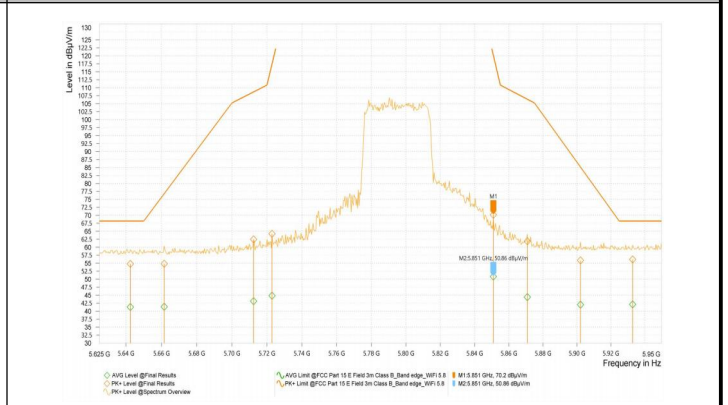

Wi-Fi 5G_11AX40_5795