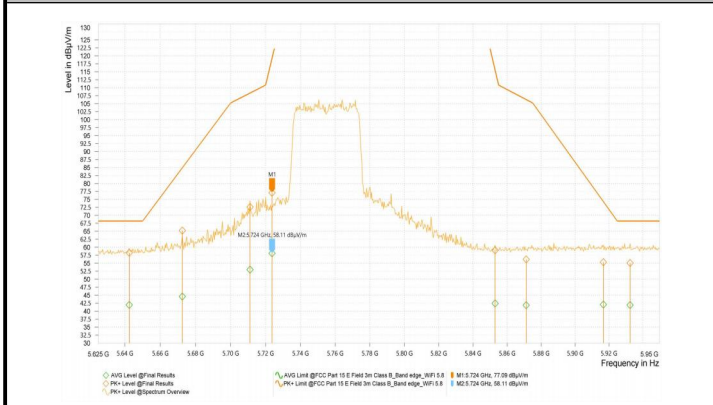

Wi-Fi 5G_11AX40_5755