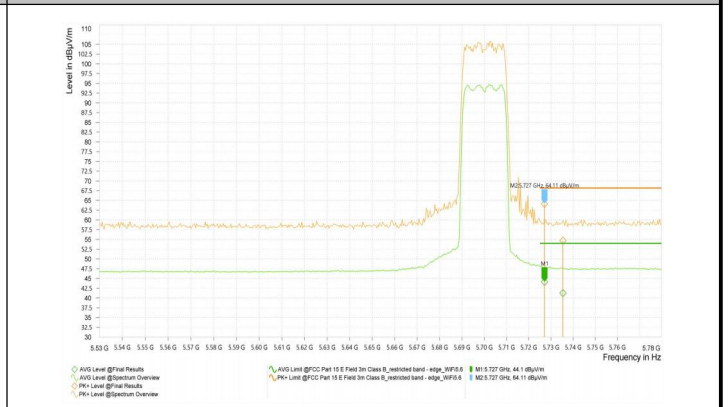

	5,924.813	55.18	68.34	13.16	--	--	--	V	356.2
Wi-Fi 5G_11AX40_5795 _242Tone_RU62	5,650.188	54.92	68.34	13.42	--	--	--	V	28.4
	5,721.281	69.73	113.72	43.99	--	--	--	V	0.9
	5,925.219	55.31	68.20	12.89	--	--	--	H	204.1
Wi-Fi 5G_11AX80_5210 _484Tone_RU65	5,150.000	68.38	74.00	5.62	49.32	54.00	4.68	V	57.9
Wi-Fi 5G_11AX80_5290 _484Tone_RU66	5,350.500	67.66	74.00	6.34	50.38	54.00	3.62	V	59
	5,356.000	65.38	74.00	8.62	48.56	54.00	5.44	V	60.6
Wi-Fi 5G_11AX80_5530 _484Tone_RU65	5,469.700	65.70	68.20	2.50	44.78	54.00	9.22	V	22.5
Wi-Fi 5G_11AX80_5775 _484Tone_RU65	5,647.750	58.68	68.20	9.52	--	--	--	V	11.6
	5,717.625	79.64	110.14	30.50	--	--	--	V	156.2
	5,924.813	55.68	68.34	12.66	--	--	--	V	342.5

## Test Graphs\_Band Edges

Wi-Fi 5G\_11AX20\_5180

Wi-Fi 5G\_11AX20\_5320

Wi-Fi 5G\_11AX20\_5500

Wi-Fi 5G\_11AX20\_5700

Wi-Fi 5G\_11AX20\_5720

Wi-Fi 5G\_11AX20\_5745

Wi-Fi 5G\_11AX40\_5755