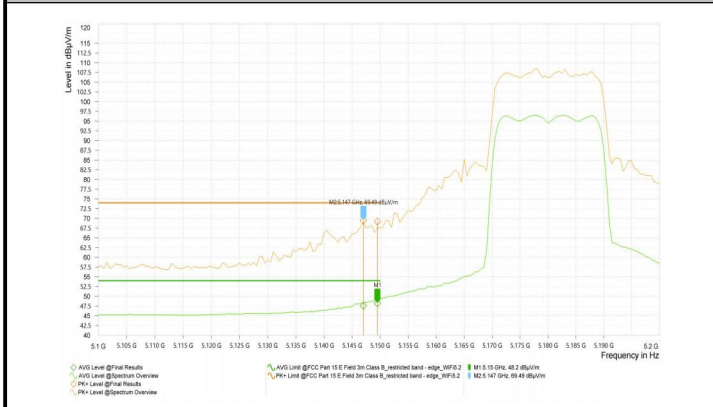

	5,924.813	55.18	68.34	13.16	--	--	--	V	356.2
Wi-Fi 5G_11AX40_5795 _242Tone_RU62	5,650.188	54.92	68.34	13.42	--	--	--	V	28.4
	5,721.281	69.73	113.72	43.99	--	--	--	V	0.9
	5,925.219	55.31	68.20	12.89	--	--	--	H	204.1
Wi-Fi 5G_11AX80_5210 _484Tone_RU65	5,150.000	68.38	74.00	5.62	49.32	54.00	4.68	V	57.9
Wi-Fi 5G_11AX80_5290 _484Tone_RU66	5,350.500	67.66	74.00	6.34	50.38	54.00	3.62	V	59
	5,356.000	65.38	74.00	8.62	48.56	54.00	5.44	V	60.6
Wi-Fi 5G_11AX80_5530 _484Tone_RU65	5,469.700	65.70	68.20	2.50	44.78	54.00	9.22	V	22.5
Wi-Fi 5G_11AX80_5775 _484Tone_RU65	5,647.750	58.68	68.20	9.52	--	--	--	V	11.6
	5,717.625	79.64	110.14	30.50	--	--	--	V	156.2
	5,924.813	55.68	68.34	12.66	--	--	--	V	342.5

## Test Graphs\_Band Edges

Wi-Fi 5G\_11AX20\_5180

Wi-Fi 5G\_11AX20\_5320

Wi-Fi 5G\_11AX20\_5500

Wi-Fi 5G\_11AX20\_5700

Wi-Fi 5G\_11AX20\_5720

Wi-Fi 5G\_11AX20\_5745

Wi-Fi 5G\_11AX40\_5755