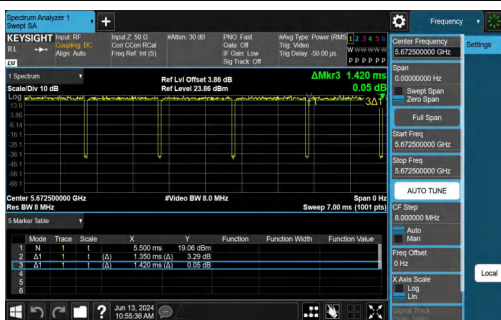

NTNV-11AX40SISO-Ant1-5670-242Tone-RU62