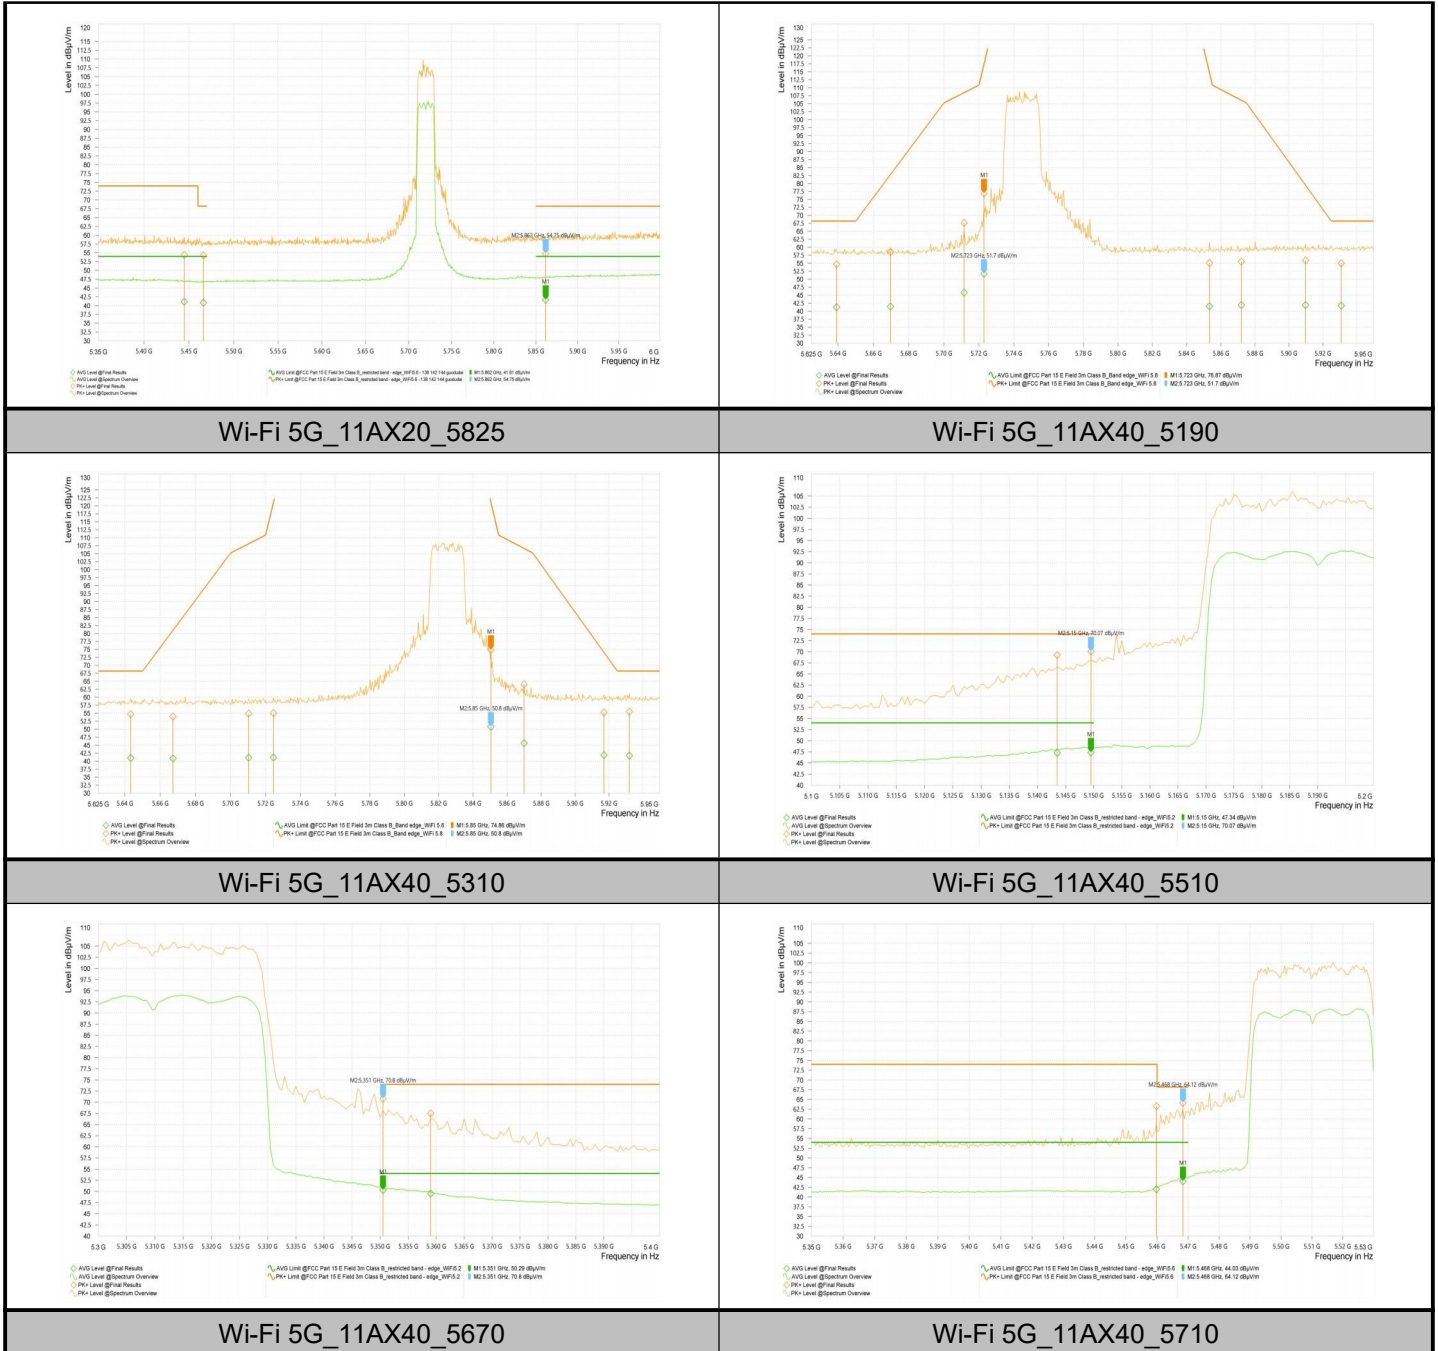

	5,924.813	55.18	68.34	13.16	--	--	--	V	356.2
Wi-Fi 5G_11AX40_5795 _242Tone_RU62	5,650.188	54.92	68.34	13.42	--	--	--	V	28.4
	5,721.281	69.73	113.72	43.99	--	--	--	V	0.9
	5,925.219	55.31	68.20	12.89	--	--	--	H	204.1
Wi-Fi 5G_11AX80_5210 _484Tone_RU65	5,150.000	68.38	74.00	5.62	49.32	54.00	4.68	V	57.9
Wi-Fi 5G_11AX80_5290 _484Tone_RU66	5,350.500	67.66	74.00	6.34	50.38	54.00	3.62	V	59
	5,356.000	65.38	74.00	8.62	48.56	54.00	5.44	V	60.6
Wi-Fi 5G_11AX80_5530 _484Tone_RU65	5,469.700	65.70	68.20	2.50	44.78	54.00	9.22	V	22.5
Wi-Fi 5G_11AX80_5775 _484Tone_RU65	5,647.750	58.68	68.20	9.52	--	--	--	V	11.6
	5,717.625	79.64	110.14	30.50	--	--	--	V	156.2
	5,924.813	55.68	68.34	12.66	--	--	--	V	342.5

## Test Graphs\_Band Edges

Wi-Fi 5G\_11AX20\_5180

Wi-Fi 5G\_11AX20\_5320

Wi-Fi 5G\_11AX20\_5500

Wi-Fi 5G\_11AX20\_5700

Wi-Fi 5G\_11AX20\_5720

Wi-Fi 5G\_11AX20\_5745

Wi-Fi 5G\_11AX40\_5755