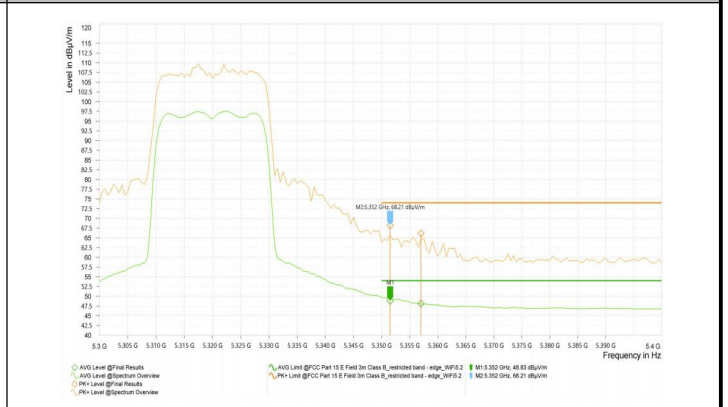

	5,924.813	55.18	68.34	13.16	--	--	--	V	356.2
Wi-Fi 5G_11AX40_5795 _242Tone_RU62	5,650.188	54.92	68.34	13.42	--	--	--	V	28.4
	5,721.281	69.73	113.72	43.99	--	--	--	V	0.9
	5,925.219	55.31	68.20	12.89	--	--	--	H	204.1
Wi-Fi 5G_11AX80_5210 _484Tone_RU65	5,150.000	68.38	74.00	5.62	49.32	54.00	4.68	V	57.9
Wi-Fi 5G_11AX80_5290 _484Tone_RU66	5,350.500	67.66	74.00	6.34	50.38	54.00	3.62	V	59
	5,356.000	65.38	74.00	8.62	48.56	54.00	5.44	V	60.6
Wi-Fi 5G_11AX80_5530 _484Tone_RU65	5,469.700	65.70	68.20	2.50	44.78	54.00	9.22	V	22.5
Wi-Fi 5G_11AX80_5775 _484Tone_RU65	5,647.750	58.68	68.20	9.52	--	--	--	V	11.6
	5,717.625	79.64	110.14	30.50	--	--	--	V	156.2
	5,924.813	55.68	68.34	12.66	--	--	--	V	342.5

## Test Graphs\_Band Edges

Wi-Fi 5G\_11AX20\_5180

Wi-Fi 5G\_11AX20\_5320

Wi-Fi 5G\_11AX20\_5500

Wi-Fi 5G\_11AX20\_5700

Wi-Fi 5G\_11AX20\_5720

Wi-Fi 5G\_11AX20\_5745

Wi-Fi 5G\_11AX40\_5755