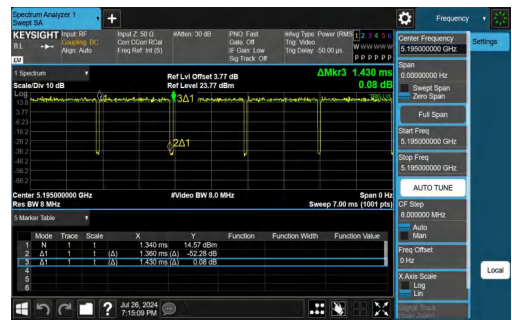

NTNV-11AX80SISO-Ant1-5210-484Tone-RU65

NTNV-11AX80SISO-Ant1-5290-484Tone-RU66

NTNV-11AX80SISO-Ant1-5530-484Tone-RU65

NTNV-11AX80SISO-Ant1-5775-484Tone-RU65

/

/