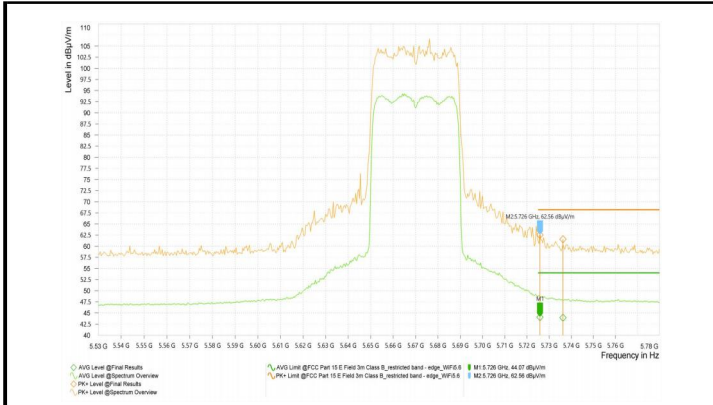

	5,924.813	55.18	68.34	13.16	--	--	--	V	356.2
Wi-Fi 5G_11AX40_5795 _242Tone_RU62	5,650.188	54.92	68.34	13.42	--	--	--	V	28.4
	5,721.281	69.73	113.72	43.99	--	--	--	V	0.9
	5,925.219	55.31	68.20	12.89	--	--	--	H	204.1
Wi-Fi 5G_11AX80_5210 _484Tone_RU65	5,150.000	68.38	74.00	5.62	49.32	54.00	4.68	V	57.9
Wi-Fi 5G_11AX80_5290 _484Tone_RU66	5,350.500	67.66	74.00	6.34	50.38	54.00	3.62	V	59
	5,356.000	65.38	74.00	8.62	48.56	54.00	5.44	V	60.6
Wi-Fi 5G_11AX80_5530 _484Tone_RU65	5,469.700	65.70	68.20	2.50	44.78	54.00	9.22	V	22.5
Wi-Fi 5G_11AX80_5775 _484Tone_RU65	5,647.750	58.68	68.20	9.52	--	--	--	V	11.6
	5,717.625	79.64	110.14	30.50	--	--	--	V	156.2
	5,924.813	55.68	68.34	12.66	--	--	--	V	342.5

## Test Graphs\_Band Edges

Wi-Fi 5G\_11AX20\_5180

Wi-Fi 5G\_11AX20\_5320

Wi-Fi 5G\_11AX20\_5500

Wi-Fi 5G\_11AX20\_5700

Wi-Fi 5G\_11AX20\_5720

Wi-Fi 5G\_11AX20\_5745

Wi-Fi 5G\_11AX40\_5755