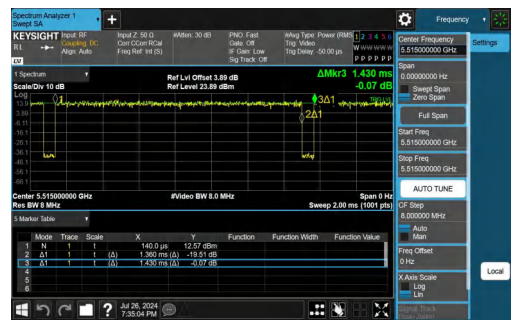

NTNV-11AX80SISO-Ant1-5210-484Tone-RU65

NTNV-11AX80SISO-Ant1-5290-484Tone-RU66

NTNV-11AX80SISO-Ant1-5530-484Tone-RU65

NTNV-11AX80SISO-Ant1-5775-484Tone-RU65

/

/