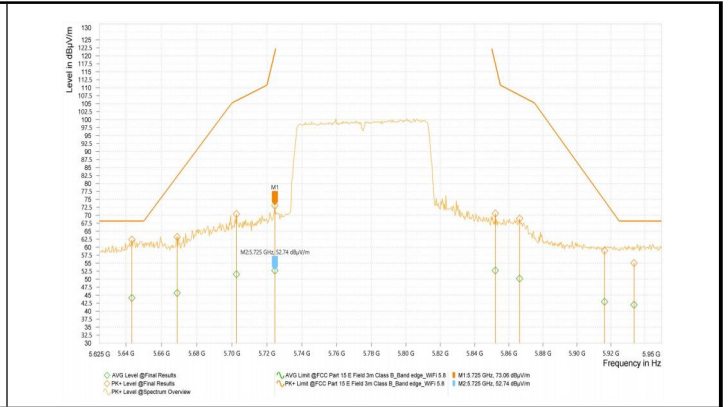

	5,924.813	55.18	68.34	13.16	--	--	--	V	356.2
Wi-Fi 5G_11AX40_5795 _242Tone_RU62	5,650.188	54.92	68.34	13.42	--	--	--	V	28.4
	5,721.281	69.73	113.72	43.99	--	--	--	V	0.9
	5,925.219	55.31	68.20	12.89	--	--	--	H	204.1
Wi-Fi 5G_11AX80_5210 _484Tone_RU65	5,150.000	68.38	74.00	5.62	49.32	54.00	4.68	V	57.9
Wi-Fi 5G_11AX80_5290 _484Tone_RU66	5,350.500	67.66	74.00	6.34	50.38	54.00	3.62	V	59
	5,356.000	65.38	74.00	8.62	48.56	54.00	5.44	V	60.6
Wi-Fi 5G_11AX80_5530 _484Tone_RU65	5,469.700	65.70	68.20	2.50	44.78	54.00	9.22	V	22.5
Wi-Fi 5G_11AX80_5775 _484Tone_RU65	5,647.750	58.68	68.20	9.52	--	--	--	V	11.6
	5,717.625	79.64	110.14	30.50	--	--	--	V	156.2
	5,924.813	55.68	68.34	12.66	--	--	--	V	342.5

## Test Graphs\_Band Edges

Wi-Fi 5G\_11AX20\_5180

Wi-Fi 5G\_11AX20\_5320

Wi-Fi 5G\_11AX20\_5500

Wi-Fi 5G\_11AX20\_5700

Wi-Fi 5G\_11AX20\_5720

Wi-Fi 5G\_11AX20\_5745

Wi-Fi 5G\_11AX40\_5755