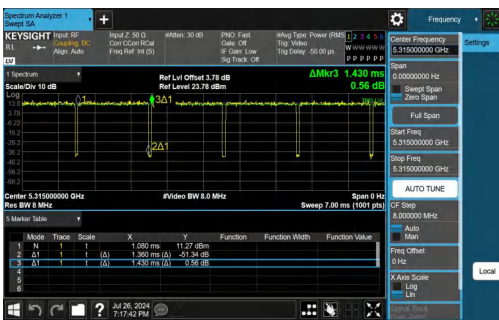

NTNV-11AX80SISO-Ant1-5210-484Tone-RU65

NTNV-11AX80SISO-Ant1-5290-484Tone-RU66

NTNV-11AX80SISO-Ant1-5530-484Tone-RU65

NTNV-11AX80SISO-Ant1-5775-484Tone-RU65

/

/