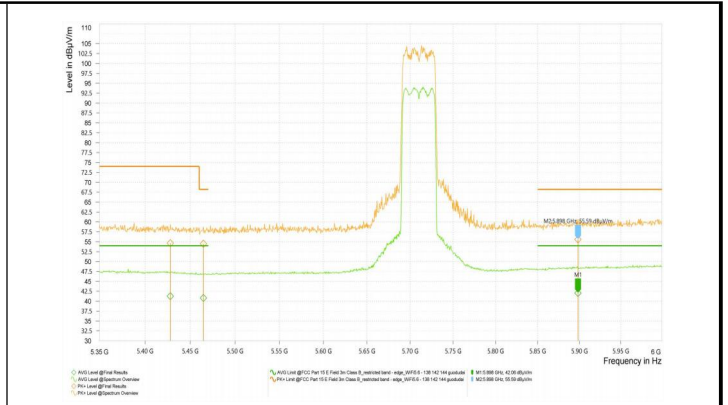

	5,924.813	55.18	68.34	13.16	--	--	--	V	356.2
Wi-Fi 5G_11AX40_5795 _242Tone_RU62	5,650.188	54.92	68.34	13.42	--	--	--	V	28.4
	5,721.281	69.73	113.72	43.99	--	--	--	V	0.9
	5,925.219	55.31	68.20	12.89	--	--	--	H	204.1
Wi-Fi 5G_11AX80_5210 _484Tone_RU65	5,150.000	68.38	74.00	5.62	49.32	54.00	4.68	V	57.9
Wi-Fi 5G_11AX80_5290 _484Tone_RU66	5,350.500	67.66	74.00	6.34	50.38	54.00	3.62	V	59
	5,356.000	65.38	74.00	8.62	48.56	54.00	5.44	V	60.6
Wi-Fi 5G_11AX80_5530 _484Tone_RU65	5,469.700	65.70	68.20	2.50	44.78	54.00	9.22	V	22.5
Wi-Fi 5G_11AX80_5775 _484Tone_RU65	5,647.750	58.68	68.20	9.52	--	--	--	V	11.6
	5,717.625	79.64	110.14	30.50	--	--	--	V	156.2
	5,924.813	55.68	68.34	12.66	--	--	--	V	342.5

## Test Graphs\_Band Edges

Wi-Fi 5G\_11AX20\_5180

Wi-Fi 5G\_11AX20\_5320

Wi-Fi 5G\_11AX20\_5500

Wi-Fi 5G\_11AX20\_5700

Wi-Fi 5G\_11AX20\_5720

Wi-Fi 5G\_11AX20\_5745

Wi-Fi 5G\_11AX40\_5755