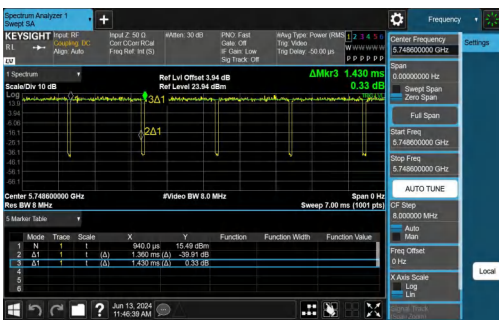

NTNV-11AX80SISO-Ant1-5210-484Tone-RU65

NTNV-11AX80SISO-Ant1-5290-484Tone-RU66

NTNV-11AX80SISO-Ant1-5530-484Tone-RU65

NTNV-11AX80SISO-Ant1-5775-484Tone-RU65

/

/