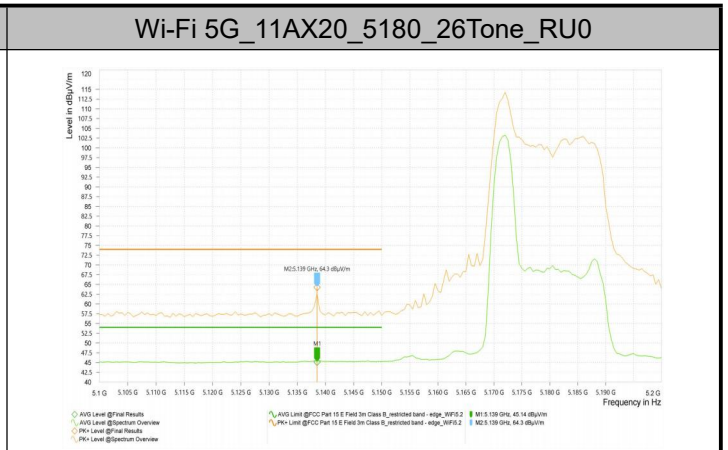

Wi-Fi 5G_11AX20_5320_106Tone_RU54