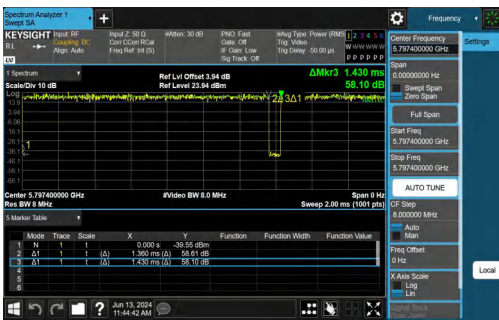

NTNV-11AX80SISO-Ant1-5210-484Tone-RU65

NTNV-11AX80SISO-Ant1-5290-484Tone-RU66

NTNV-11AX80SISO-Ant1-5530-484Tone-RU65

NTNV-11AX80SISO-Ant1-5775-484Tone-RU65

/

/