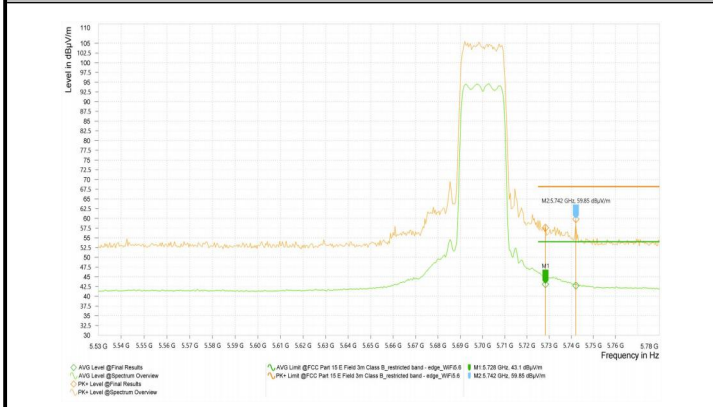

	5,870.781	61.06	106.38	45.32	--	--	--	H	360
	5,920.750	55.51	71.33	15.82	--	--	--	H	357.8
	5,931.719	55.68	68.20	12.52	--	--	--	H	170.2
Wi-Fi 5G_11AX20_5825_26Tone_RU8	5,644.500	54.75	68.20	13.45	--	--	--	H	27.2
	5,657.906	54.52	74.07	19.56	--	--	--	H	256.6
	5,703.406	55.05	106.16	51.11	--	--	--	H	358.6
	5,724.125	56.39	120.21	63.82	--	--	--	H	323
	5,851.688	72.91	118.35	45.44	--	--	--	H	65.8
	5,865.500	67.13	107.86	40.73	--	--	--	H	10.6
	5,898.813	63.74	87.54	23.80	--	--	--	H	0.3
	5,941.063	55.11	68.20	13.09	--	--	--	H	123.1
Wi-Fi 5G_11AX20_5825_52Tone_RU40	5,643.281	55.13	68.20	13.07	--	--	--	H	97
	5,656.688	54.30	73.17	18.87	--	--	--	H	237.4
	5,703.000	54.66	106.04	51.39	--	--	--	H	289.4
	5,724.125	55.29	120.21	64.92	--	--	--	H	142.5
	5,852.500	67.47	116.50	49.03	--	--	--	H	6.7
	5,871.188	60.01	106.27	46.25	--	--	--	H	70.6
	5,920.750	55.52	71.33	15.81	--	--	--	H	0
	5,930.500	55.89	68.20	12.31	--	--	--	H	15.2

## Test Graphs\_Band Edges

Wi-Fi 5G\_11AX20\_5700

Wi-Fi 5G\_11AX20\_5720

Wi-Fi 5G\_11AX20\_5745

Wi-Fi 5G\_11AX20\_5825