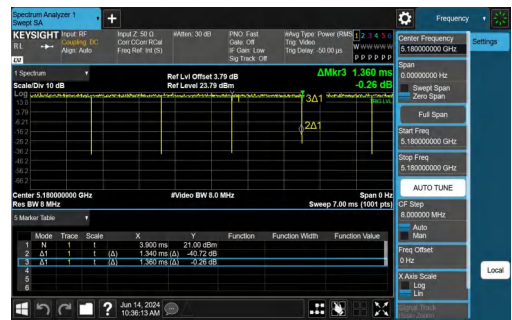

NTNV-11N20SISO-Ant1-5240