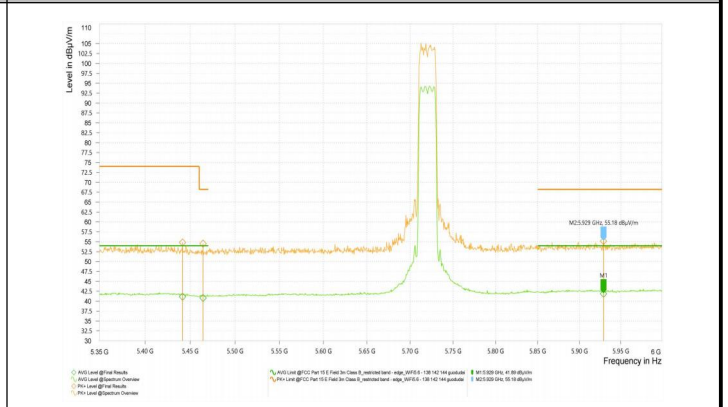

	5,870.781	61.06	106.38	45.32	--	--	--	H	360
	5,920.750	55.51	71.33	15.82	--	--	--	H	357.8
	5,931.719	55.68	68.20	12.52	--	--	--	H	170.2
Wi-Fi 5G_11AX20_5825_26Tone_RU8	5,644.500	54.75	68.20	13.45	--	--	--	H	27.2
	5,657.906	54.52	74.07	19.56	--	--	--	H	256.6
	5,703.406	55.05	106.16	51.11	--	--	--	H	358.6
	5,724.125	56.39	120.21	63.82	--	--	--	H	323
	5,851.688	72.91	118.35	45.44	--	--	--	H	65.8
	5,865.500	67.13	107.86	40.73	--	--	--	H	10.6
	5,898.813	63.74	87.54	23.80	--	--	--	H	0.3
	5,941.063	55.11	68.20	13.09	--	--	--	H	123.1
Wi-Fi 5G_11AX20_5825_52Tone_RU40	5,643.281	55.13	68.20	13.07	--	--	--	H	97
	5,656.688	54.30	73.17	18.87	--	--	--	H	237.4
	5,703.000	54.66	106.04	51.39	--	--	--	H	289.4
	5,724.125	55.29	120.21	64.92	--	--	--	H	142.5
	5,852.500	67.47	116.50	49.03	--	--	--	H	6.7
	5,871.188	60.01	106.27	46.25	--	--	--	H	70.6
	5,920.750	55.52	71.33	15.81	--	--	--	H	0
	5,930.500	55.89	68.20	12.31	--	--	--	H	15.2

## Test Graphs\_Band Edges

Wi-Fi 5G\_11AX20\_5700

Wi-Fi 5G\_11AX20\_5720

Wi-Fi 5G\_11AX20\_5745

Wi-Fi 5G\_11AX20\_5825