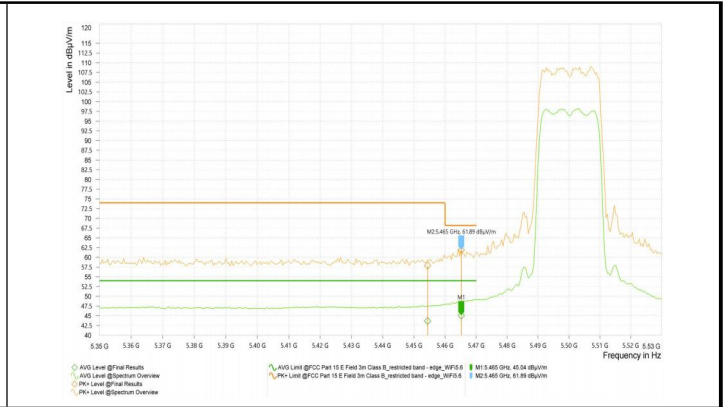

	5,870.781	61.06	106.38	45.32	--	--	--	H	360
	5,920.750	55.51	71.33	15.82	--	--	--	H	357.8
	5,931.719	55.68	68.20	12.52	--	--	--	H	170.2
Wi-Fi 5G_11AX20_5825_26Tone_RU8	5,644.500	54.75	68.20	13.45	--	--	--	H	27.2
	5,657.906	54.52	74.07	19.56	--	--	--	H	256.6
	5,703.406	55.05	106.16	51.11	--	--	--	H	358.6
	5,724.125	56.39	120.21	63.82	--	--	--	H	323
	5,851.688	72.91	118.35	45.44	--	--	--	H	65.8
	5,865.500	67.13	107.86	40.73	--	--	--	H	10.6
	5,898.813	63.74	87.54	23.80	--	--	--	H	0.3
	5,941.063	55.11	68.20	13.09	--	--	--	H	123.1
Wi-Fi 5G_11AX20_5825_52Tone_RU40	5,643.281	55.13	68.20	13.07	--	--	--	H	97
	5,656.688	54.30	73.17	18.87	--	--	--	H	237.4
	5,703.000	54.66	106.04	51.39	--	--	--	H	289.4
	5,724.125	55.29	120.21	64.92	--	--	--	H	142.5
	5,852.500	67.47	116.50	49.03	--	--	--	H	6.7
	5,871.188	60.01	106.27	46.25	--	--	--	H	70.6
	5,920.750	55.52	71.33	15.81	--	--	--	H	0
	5,930.500	55.89	68.20	12.31	--	--	--	H	15.2

## Test Graphs\_Band Edges

Wi-Fi 5G\_11AX20\_5700

Wi-Fi 5G\_11AX20\_5720

Wi-Fi 5G\_11AX20\_5745

Wi-Fi 5G\_11AX20\_5825