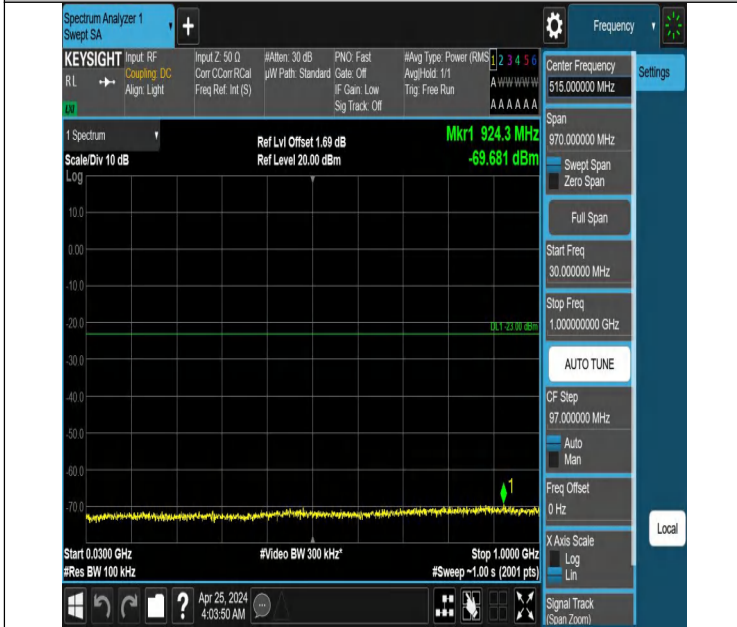

Band66_3MHz_QPSK_132322_1RB#0_30~1000_30~1000