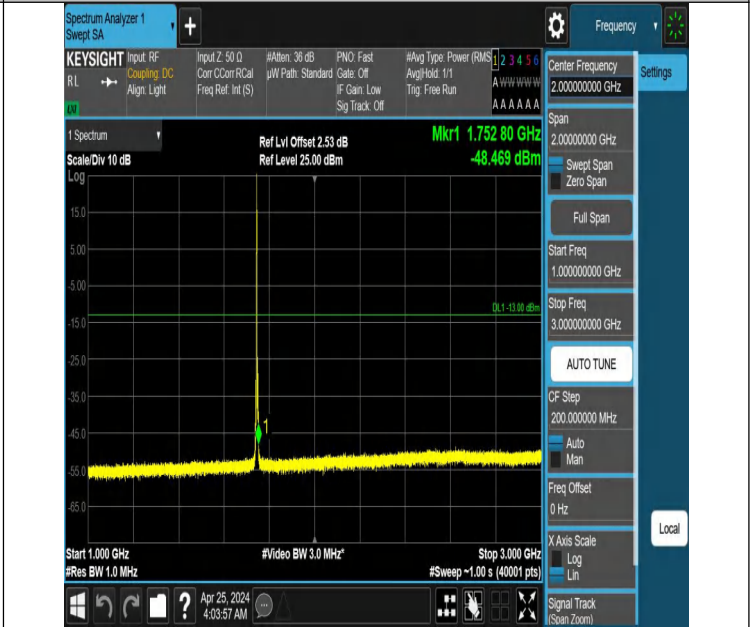

Band66_3MHz_QPSK_132322_1RB#0_1000~3000_1000~3000