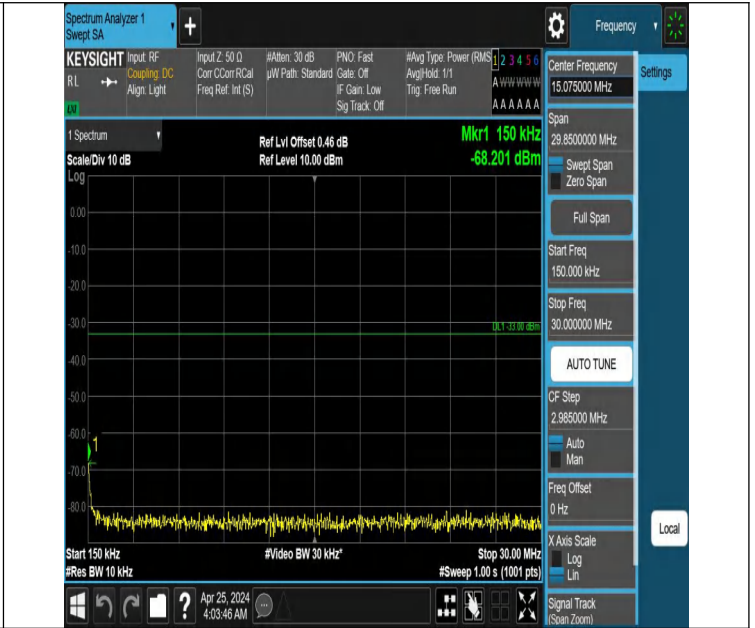

Band66_3MHz_QPSK_132322_1RB#0_0.15~30_0.15~30