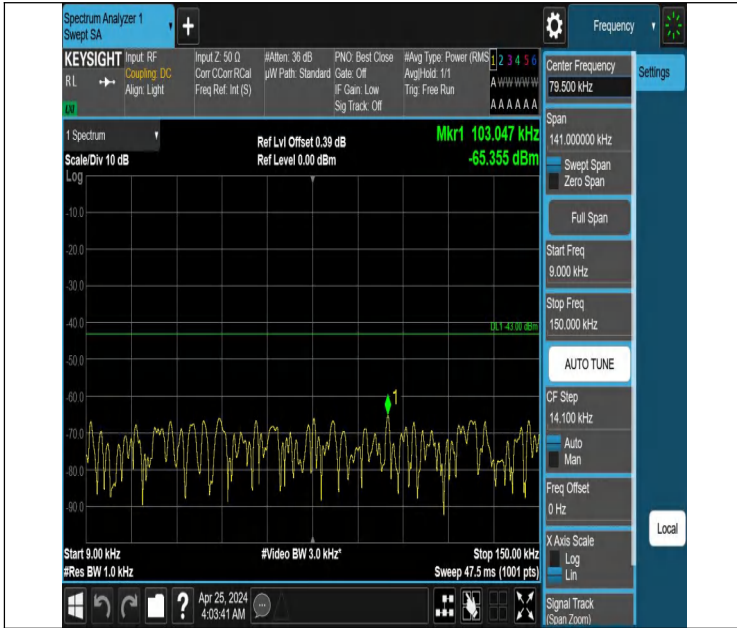

0

Band66\_3MHz\_QPSK\_131987\_1RB#14\_0.15~30\_0.15~30

Band66\_3MHz\_QPSK\_131987\_1RB#14\_30~1000\_30~1000

Band66\_3MHz\_QPSK\_131987\_1RB#14\_1000~3000\_1000~3000

Band66\_3MHz\_QPSK\_131987\_1RB#14\_3000~20000\_3000~2000