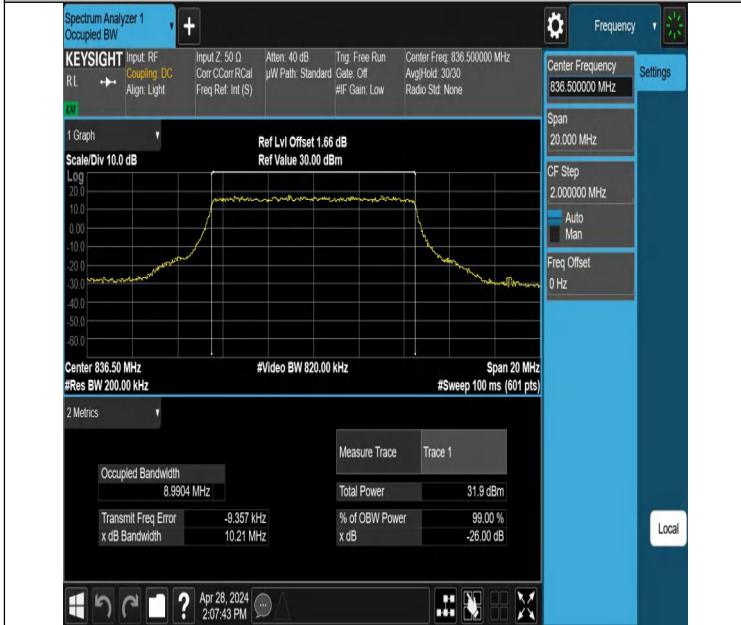

Test Graphs

Band5-1.4MHz-QPSK-20525-6RB#0-PASS

Band5-1.4MHz-16QAM-20525-6RB#0-PASS

Band5-3MHz-QPSK-20525-15RB#0-PASS

Band5-3MHz-16QAM-20525-15RB#0-PASS

Band5-5MHz-QPSK-20525-25RB#0-PASS

Band5-5MHz-16QAM-20525-25RB#0-PASS