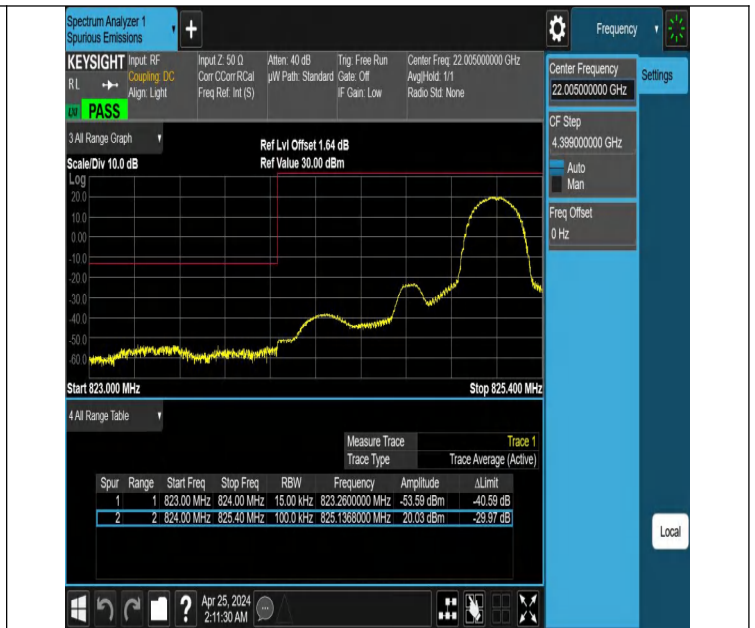

Band5_1.4MHz_QPSK_20407_1RB#5