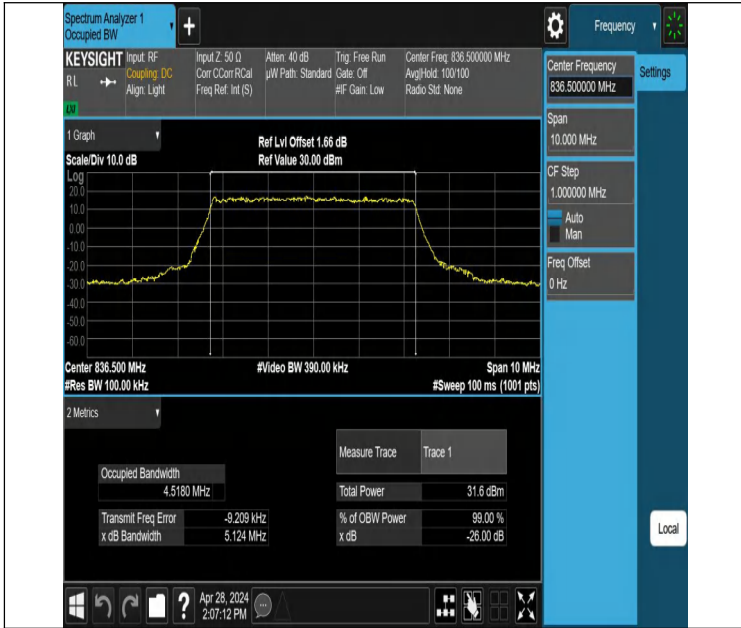

Test Graphs

Band5-1.4MHz-QPSK-20525-6RB#0-PASS

Band5-1.4MHz-16QAM-20525-6RB#0-PASS

Band5-3MHz-QPSK-20525-15RB#0-PASS

Band5-3MHz-16QAM-20525-15RB#0-PASS

Band5-5MHz-QPSK-20525-25RB#0-PASS

Band5-5MHz-16QAM-20525-25RB#0-PASS