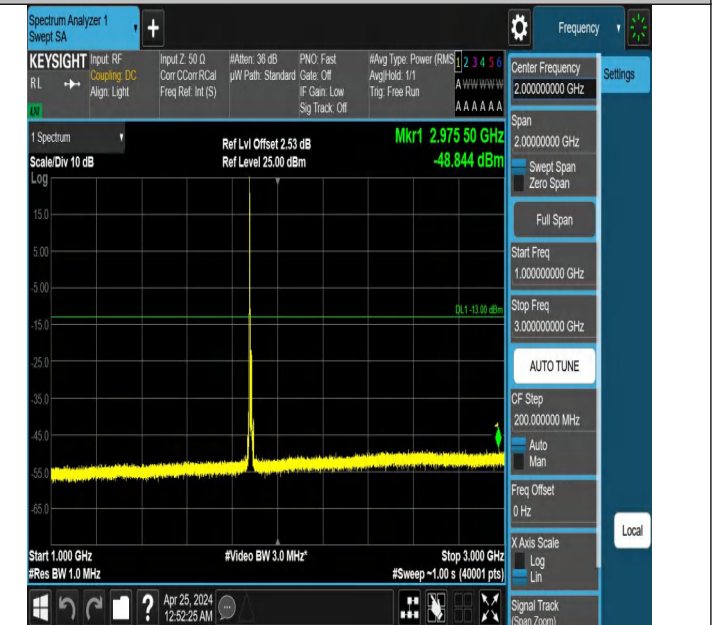

Band2_10MHz_QPSK_18900_1RB#0_1000~3000_1000~3000