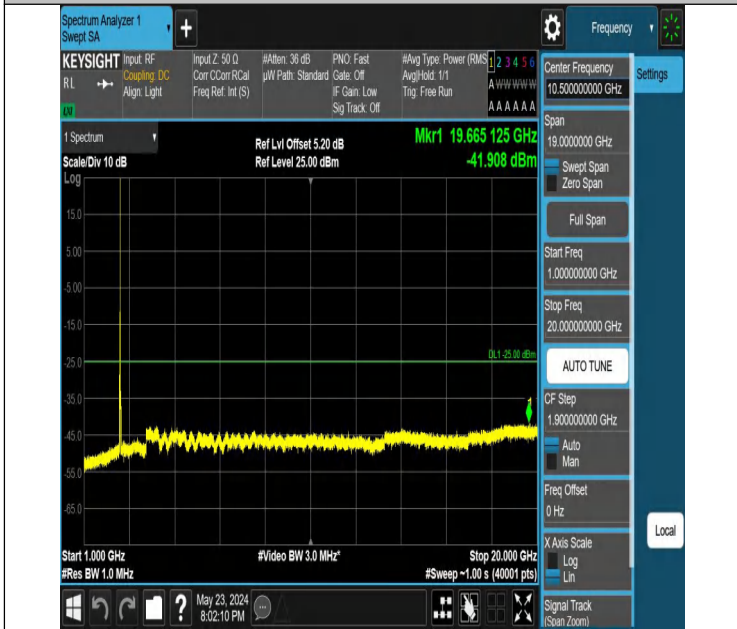

Band7_20MHz_QPSK_20850_1RB#99_0.15~30_0.15~30

Band7_20MHz_QPSK_20850_1RB#99_1000~20000_1000~2000

0

00