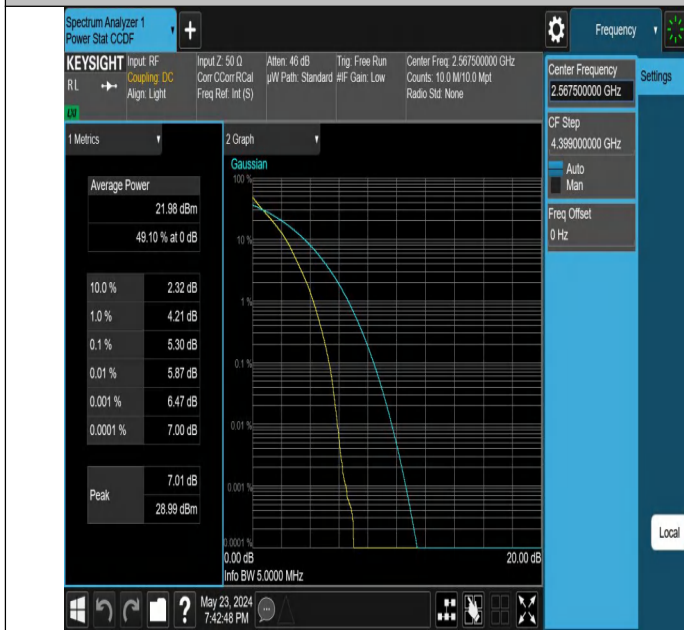

Band7-5MHz-QPSK-21425-25RB#0-PASS