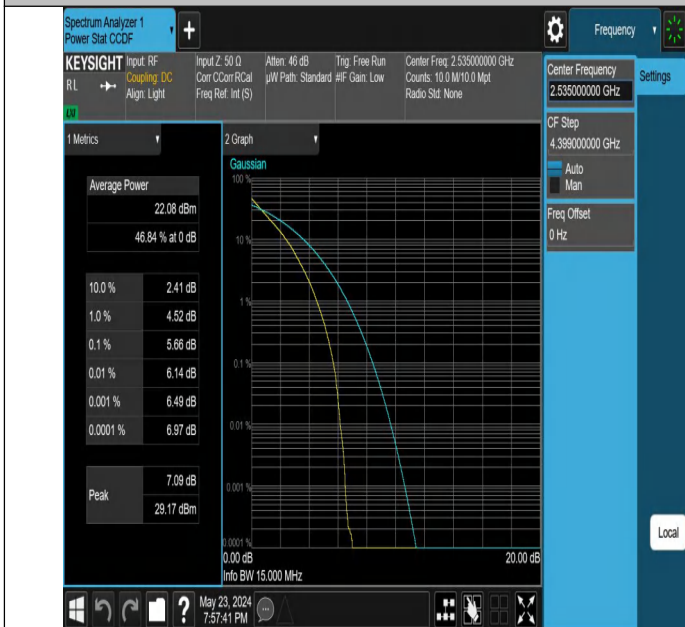

Peak-to-Average Ratio(CCDF)

Test Result

Band	Bandwidth	Modulation	Channel	RB Configuration	Result(dB)	Limit(dB)	Verdict
Band7	5MHz	QPSK	20775	25RB#0	5.20	13	PASS
Band7	5MHz	QPSK	21100	25RB#0	5.40	13	PASS
Band7	5MHz	QPSK	21425	25RB#0	5.30	13	PASS
Band7	5MHz	16QAM	20775	25RB#0	5.91	13	PASS
Band7	5MHz	16QAM	21100	25RB#0	6.05	13	PASS
Band7	5MHz	16QAM	21425	25RB#0	5.98	13	PASS
Band7	10MHz	QPSK	20800	50RB#0	5.18	13	PASS
Band7	10MHz	QPSK	21100	50RB#0	5.38	13	PASS
Band7	10MHz	QPSK	21400	50RB#0	5.27	13	PASS
Band7	15MHz	QPSK	20825	75RB#0	5.50	13	PASS
Band7	15MHz	QPSK	21100	75RB#0	5.66	13	PASS
Band7	15MHz	QPSK	21375	75RB#0	5.59	13	PASS
Band7	20MHz	QPSK	20850	100RB#0	5.29	13	PASS
Band7	20MHz	QPSK	21100	100RB#0	5.35	13	PASS
Band7	20MHz	QPSK	21350	100RB#0	5.35	13	PASS

Test Graphs

Band7-5MHz-QPSK-20775-25RB#0-PASS

Band7-5MHz-QPSK-21100-25RB#0-PASS

Band7-5MHz-QPSK-21425-25RB#0-PASS

Band7-5MHz-16QAM-20775-25RB#0-PASS

Band7-10MHz-QPSK-21400-50RB#0-PASS

Band7-15MHz-QPSK-20825-75RB#0-PASS