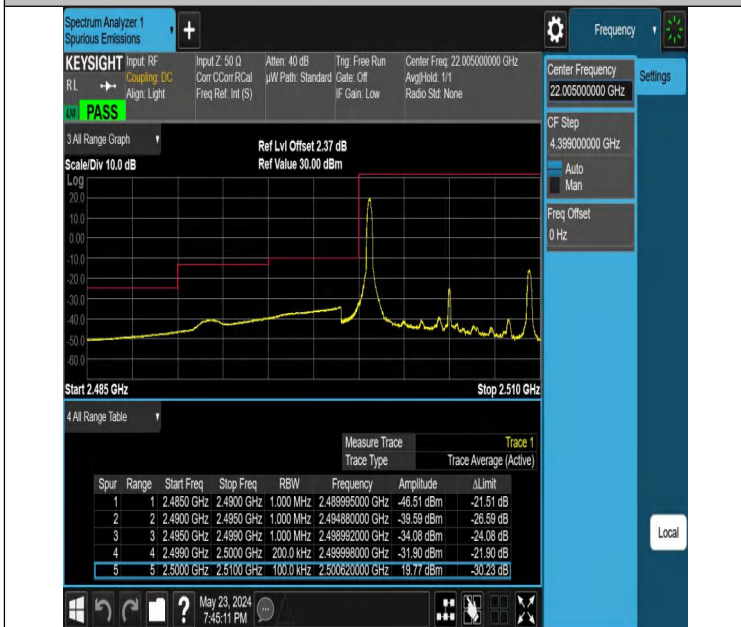

Band7_10MHz_QPSK_20800_1RB#0