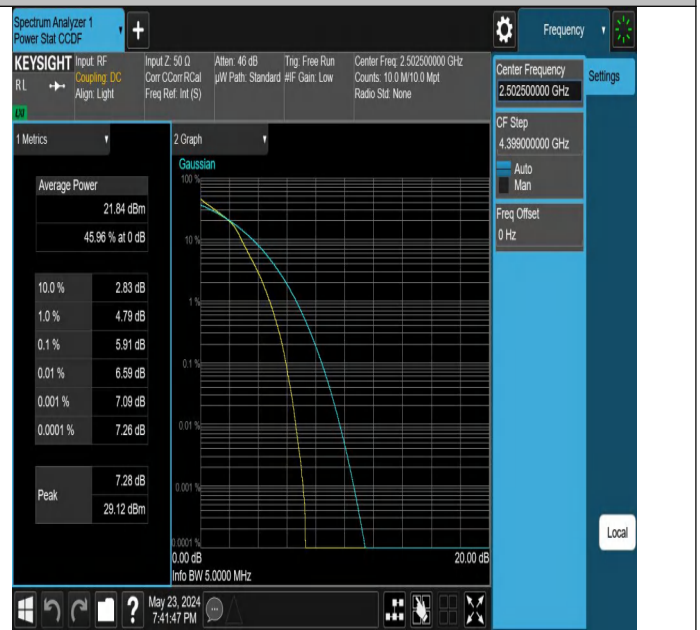

Peak-to-Average Ratio(CCDF)

Test Result

Band	Bandwidth	Modulation	Channel	RB Configuration	Result(dB)	Limit(dB)	Verdict
Band7	5MHz	QPSK	20775	25RB#0	5.20	13	PASS
Band7	5MHz	QPSK	21100	25RB#0	5.40	13	PASS
Band7	5MHz	QPSK	21425	25RB#0	5.30	13	PASS
Band7	5MHz	16QAM	20775	25RB#0	5.91	13	PASS
Band7	5MHz	16QAM	21100	25RB#0	6.05	13	PASS
Band7	5MHz	16QAM	21425	25RB#0	5.98	13	PASS
Band7	10MHz	QPSK	20800	50RB#0	5.18	13	PASS
Band7	10MHz	QPSK	21100	50RB#0	5.38	13	PASS
Band7	10MHz	QPSK	21400	50RB#0	5.27	13	PASS
Band7	15MHz	QPSK	20825	75RB#0	5.50	13	PASS
Band7	15MHz	QPSK	21100	75RB#0	5.66	13	PASS
Band7	15MHz	QPSK	21375	75RB#0	5.59	13	PASS
Band7	20MHz	QPSK	20850	100RB#0	5.29	13	PASS
Band7	20MHz	QPSK	21100	100RB#0	5.35	13	PASS
Band7	20MHz	QPSK	21350	100RB#0	5.35	13	PASS

Test Graphs

Band7-5MHz-QPSK-20775-25RB#0-PASS

Band7-5MHz-QPSK-21100-25RB#0-PASS

Band7-5MHz-QPSK-21425-25RB#0-PASS

Band7-5MHz-16QAM-20775-25RB#0-PASS

Band7-10MHz-QPSK-21400-50RB#0-PASS

Band7-15MHz-QPSK-20825-75RB#0-PASS