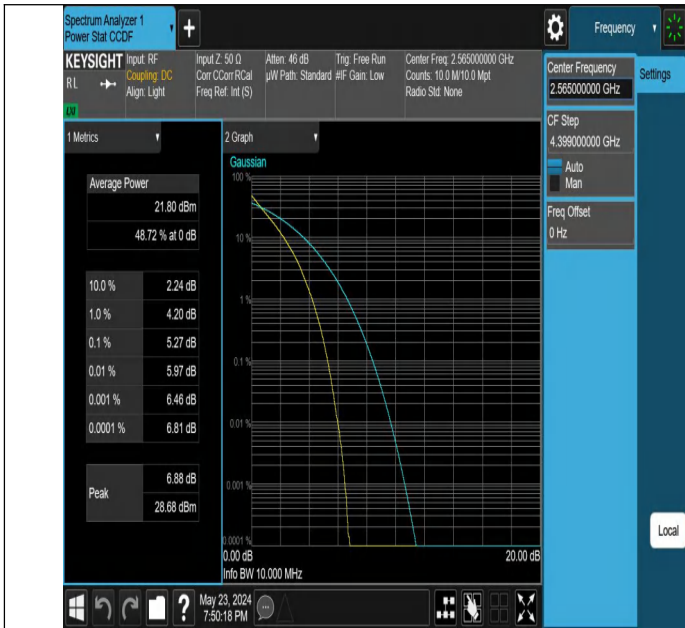

Peak-to-Average Ratio(CCDF)

Test Result

Band	Bandwidth	Modulation	Channel	RB Configuration	Result(dB)	Limit(dB)	Verdict
Band7	5MHz	QPSK	20775	25RB#0	5.20	13	PASS
Band7	5MHz	QPSK	21100	25RB#0	5.40	13	PASS
Band7	5MHz	QPSK	21425	25RB#0	5.30	13	PASS
Band7	5MHz	16QAM	20775	25RB#0	5.91	13	PASS
Band7	5MHz	16QAM	21100	25RB#0	6.05	13	PASS
Band7	5MHz	16QAM	21425	25RB#0	5.98	13	PASS
Band7	10MHz	QPSK	20800	50RB#0	5.18	13	PASS
Band7	10MHz	QPSK	21100	50RB#0	5.38	13	PASS
Band7	10MHz	QPSK	21400	50RB#0	5.27	13	PASS
Band7	15MHz	QPSK	20825	75RB#0	5.50	13	PASS
Band7	15MHz	QPSK	21100	75RB#0	5.66	13	PASS
Band7	15MHz	QPSK	21375	75RB#0	5.59	13	PASS
Band7	20MHz	QPSK	20850	100RB#0	5.29	13	PASS
Band7	20MHz	QPSK	21100	100RB#0	5.35	13	PASS
Band7	20MHz	QPSK	21350	100RB#0	5.35	13	PASS

Test Graphs

Band7-5MHz-QPSK-20775-25RB#0-PASS

Band7-5MHz-QPSK-21100-25RB#0-PASS

Band7-5MHz-QPSK-21425-25RB#0-PASS

Band7-5MHz-16QAM-20775-25RB#0-PASS

Band7-10MHz-QPSK-21400-50RB#0-PASS

Band7-15MHz-QPSK-20825-75RB#0-PASS