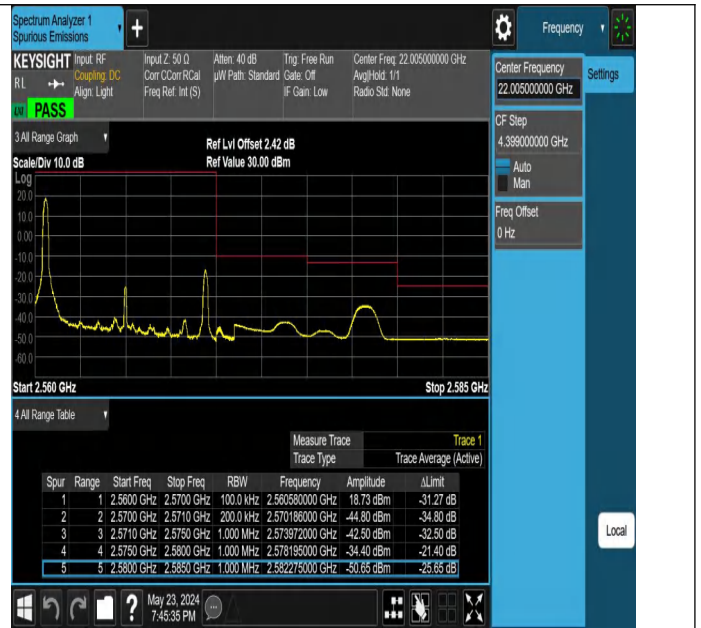

Band7_10MHz_QPSK_21400_1RB#0