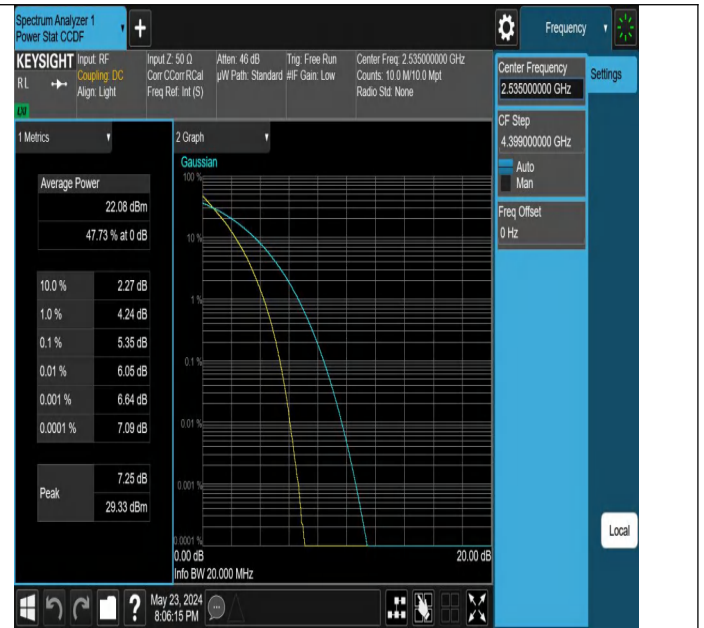

Band7-20MHz-QPSK-21100-100RB#0-PASS