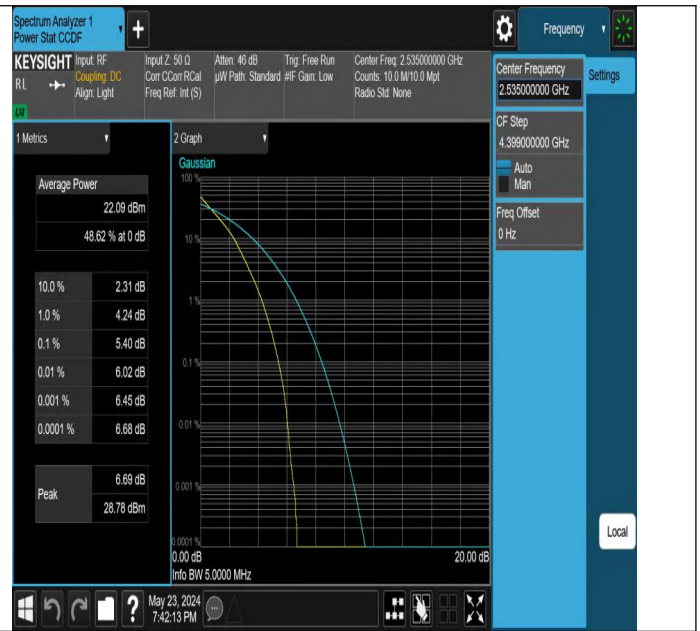

Band7-5MHz-QPSK-21100-25RB#0-PASS