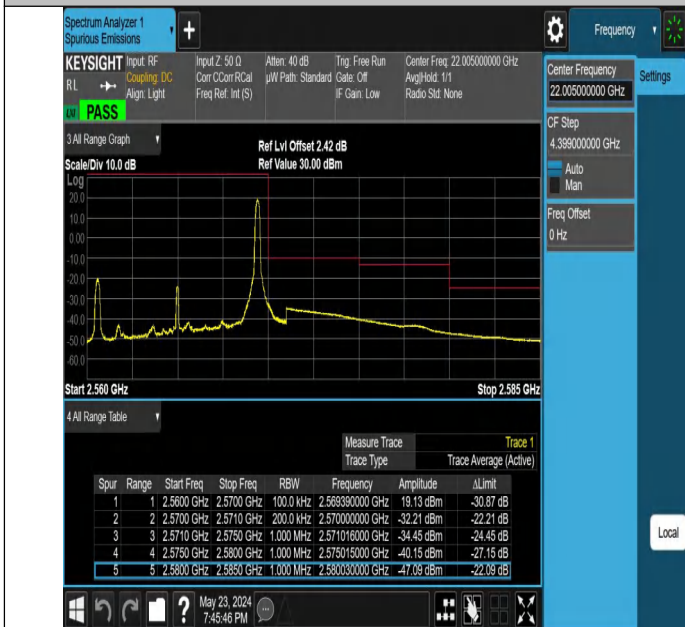

Band7_10MHz_QPSK_21400_1RB#49