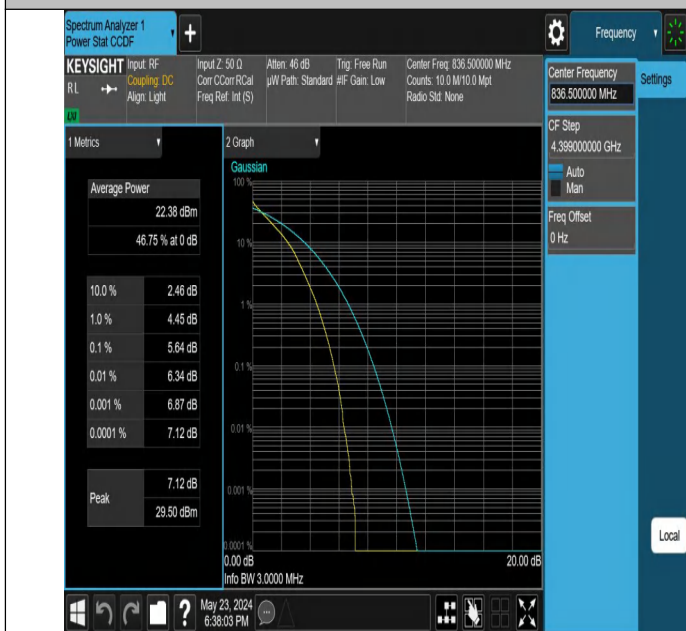

Test Graphs