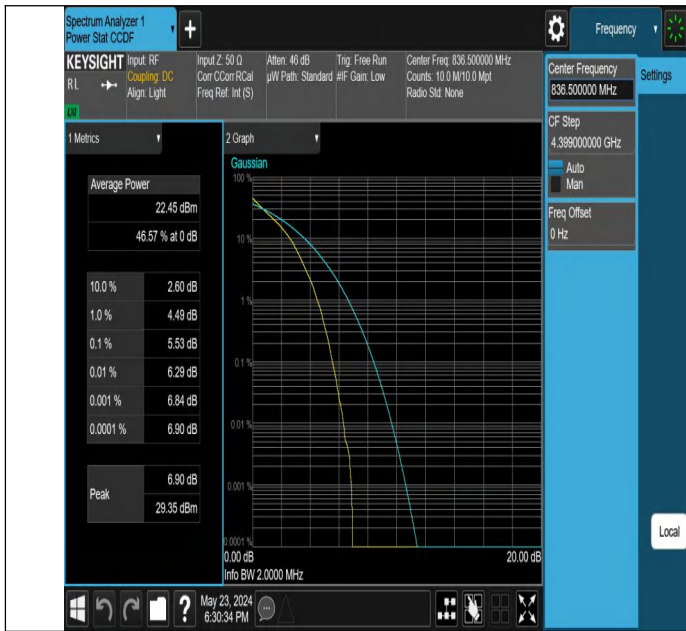

Test Graphs