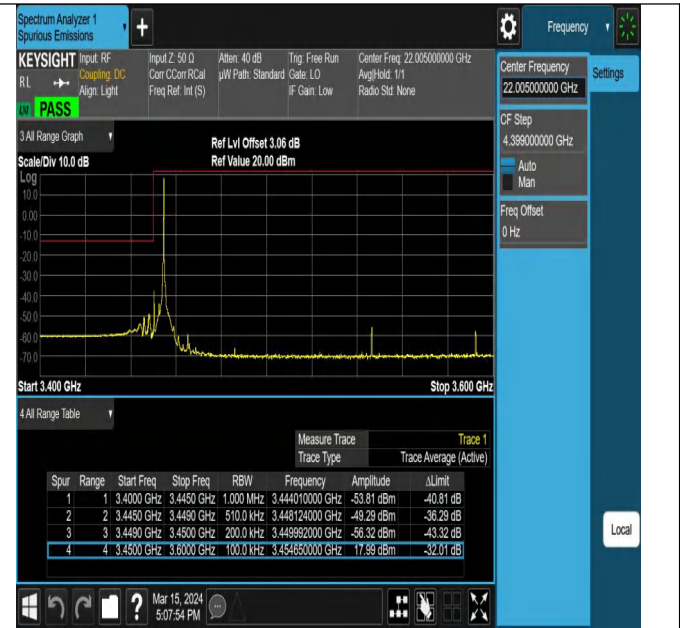

Band42_5MHz_QPSK_42115_1RB#24