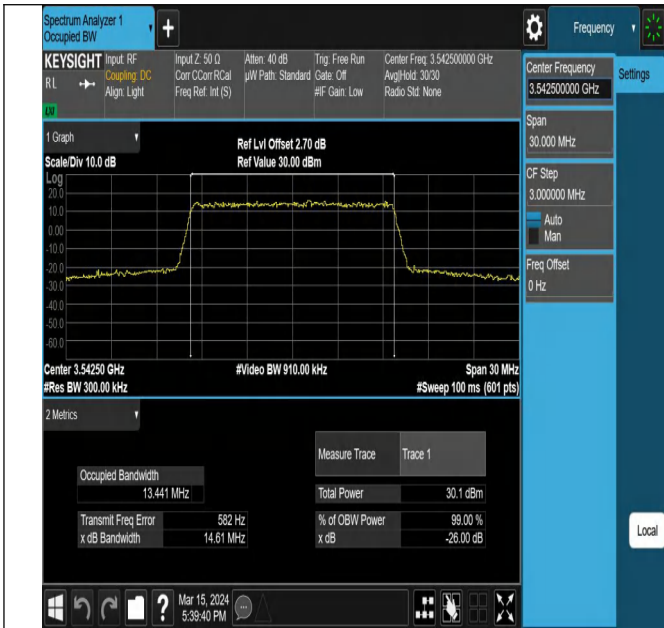

42(3450-3550)-10MHz-16QAM-42590-50RB#0-PASS

42(3450-3550)-10MHz-QPSK-43040-50RB#0-PASS

42(3450-3550)-10MHz-16QAM-43040-50RB#0-PASS

42(3450-3550)-15MHz-QPSK-43015-75RB#0-PASS

42(3450-3550)-15MHz-16QAM-43015-75RB#0-PASS