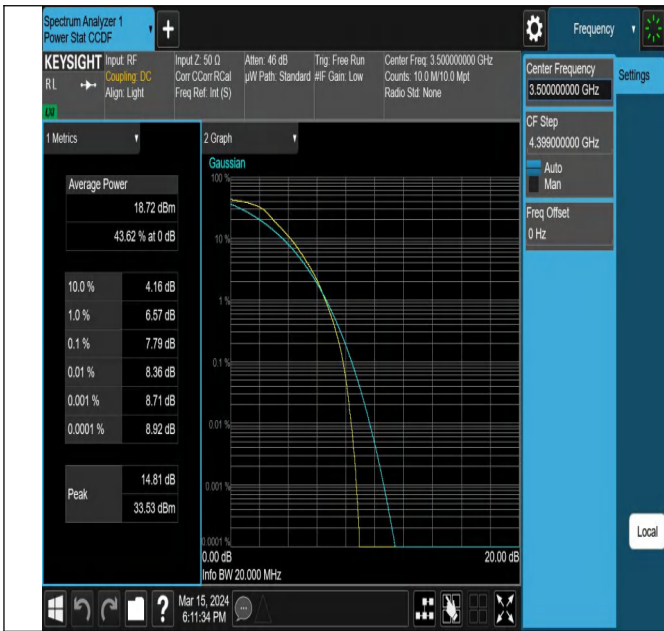

Test Graphs

42(3450-3550)-20MHz-QPSK-42590-100RB#0-PASS