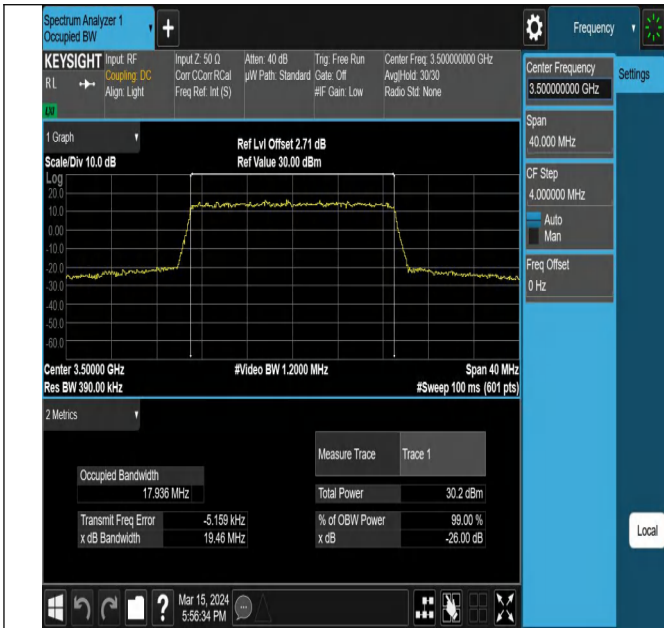

42(3450-3550)-20MHz-QPSK-42590-100RB#0-PASS