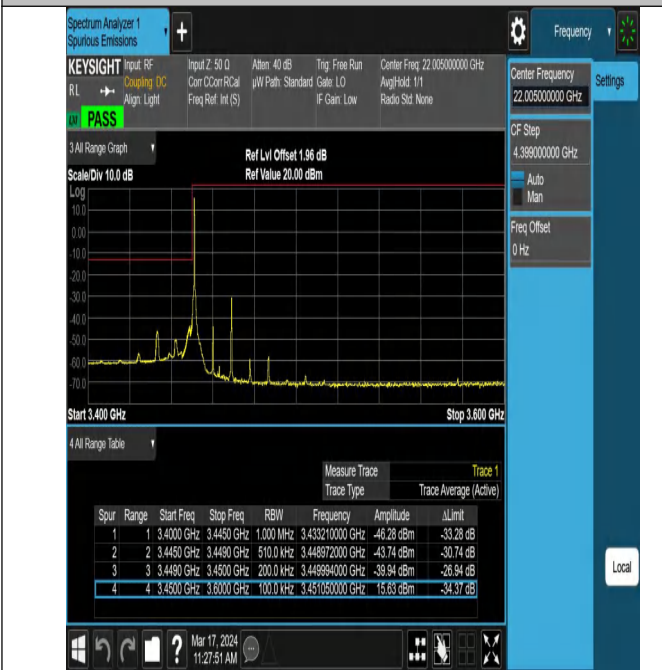

Band42_15MHz_QPSK_42165_1RB#0

Band42_15MHz_QPSK_42165_1RB#74

Band42_15MHz_QPSK_42165_75RB#0

Band42_15MHz_QPSK_43015_1RB#0

Band42_15MHz_QPSK_43015_1RB#74

Band42_15MHz_QPSK_43015_75RB#0

Band42_20MHz_QPSK_42190_1RB#0