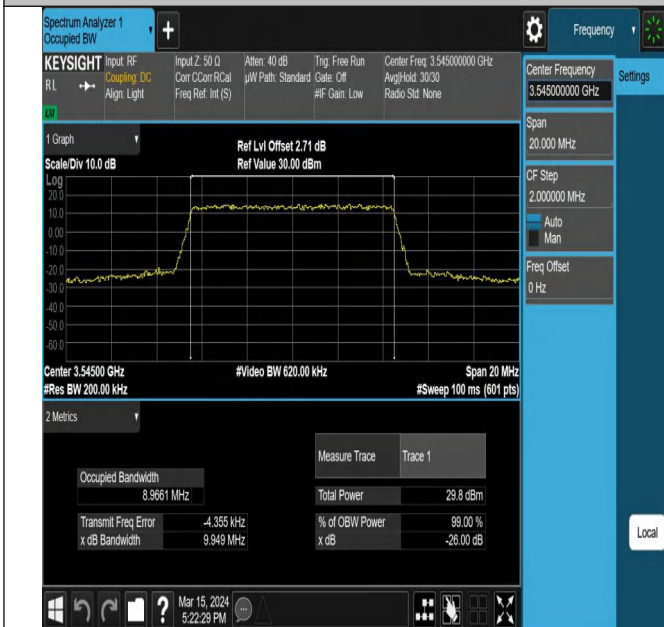

42(3450-3550)-10MHz-QPSK-43040-50RB#0-PASS