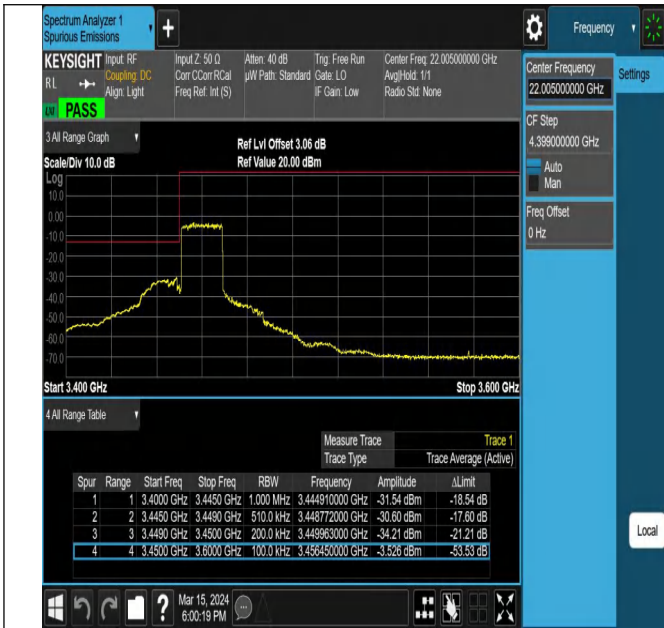

Band42_20MHz_QPSK_42190_100RB#0