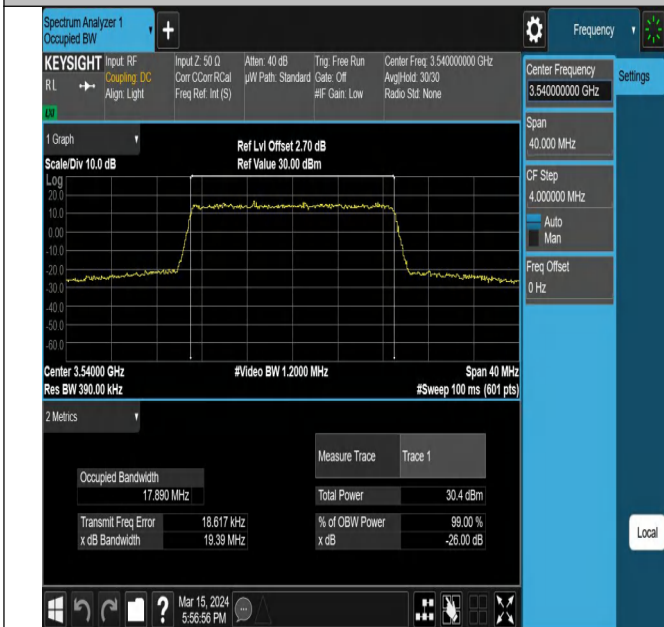

42(3450-3550)-20MHz-QPSK-42190-100RB#0-PASS

42(3450-3550)-20MHz-16QAM-42190-100RB#0-PASS

42(3450-3550)-20MHz-QPSK-42590-100RB#0-PASS

42(3450-3550)-20MHz-16QAM-42590-100RB#0-PASS

42(3450-3550)-20MHz-QPSK-42990-100RB#0-PASS