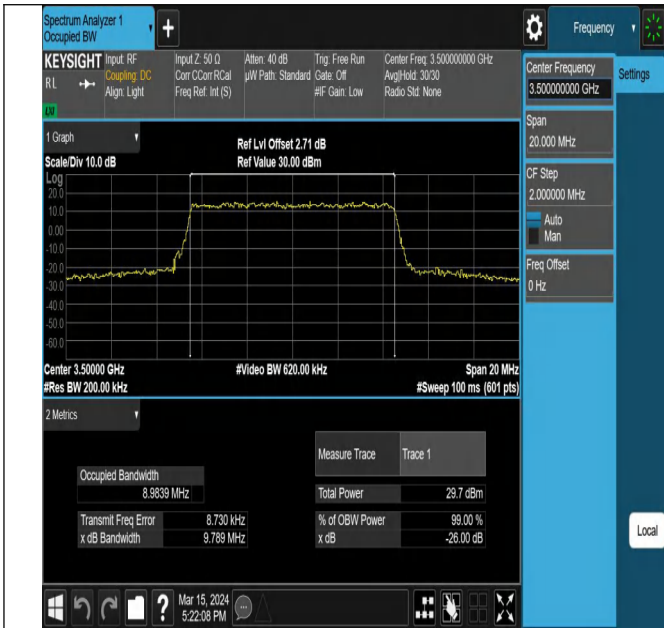

Peak-to-Average Ratio(CCDF)

Test Result

Band	Bandwidth	Modulation	Channel	RB Configuration	Result(dB)	Limit(dB)	Verdict
42(3450-3550)	20MHz	QPSK	42590	100RB#0	7.79	13	PASS
42(3450-3550)	20MHz	16QAM	42590	100RB#0	9.96	13	PASS

Test Graphs

42(3450-3550)-5MHz-QPSK-42590-25RB#0-PASS

42(3450-3550)-5MHz-16QAM-42590-25RB#0-PASS

42(3450-3550)-10MHz-QPSK-42140-50RB#0-PASS

42(3450-3550)-10MHz-16QAM-42140-50RB#0-PASS

42(3450-3550)-10MHz-QPSK-42590-50RB#0-PASS