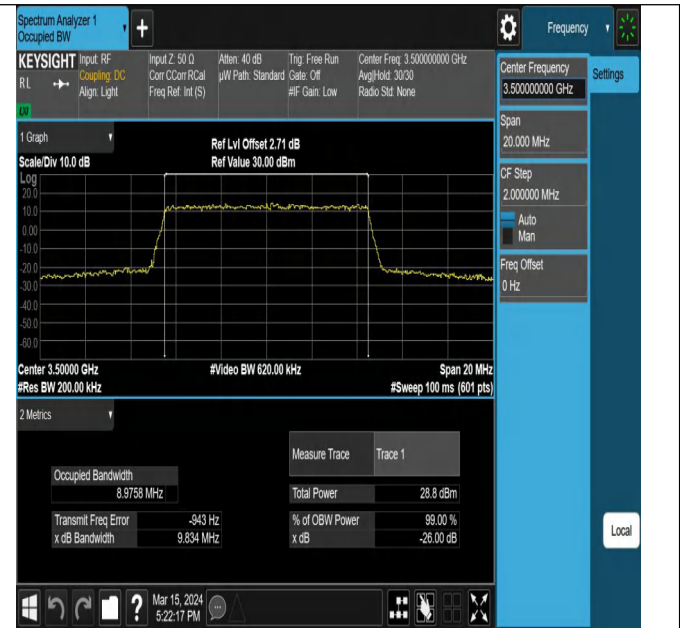

Peak-to-Average Ratio(CCDF)

Test Result

Band	Bandwidth	Modulation	Channel	RB Configuration	Result(dB)	Limit(dB)	Verdict
42(3450-3550)	20MHz	QPSK	42590	100RB#0	7.79	13	PASS
42(3450-3550)	20MHz	16QAM	42590	100RB#0	9.96	13	PASS

Test Graphs

42(3450-3550)-5MHz-QPSK-42590-25RB#0-PASS

42(3450-3550)-5MHz-16QAM-42590-25RB#0-PASS

42(3450-3550)-10MHz-QPSK-42140-50RB#0-PASS

42(3450-3550)-10MHz-16QAM-42140-50RB#0-PASS

42(3450-3550)-10MHz-QPSK-42590-50RB#0-PASS