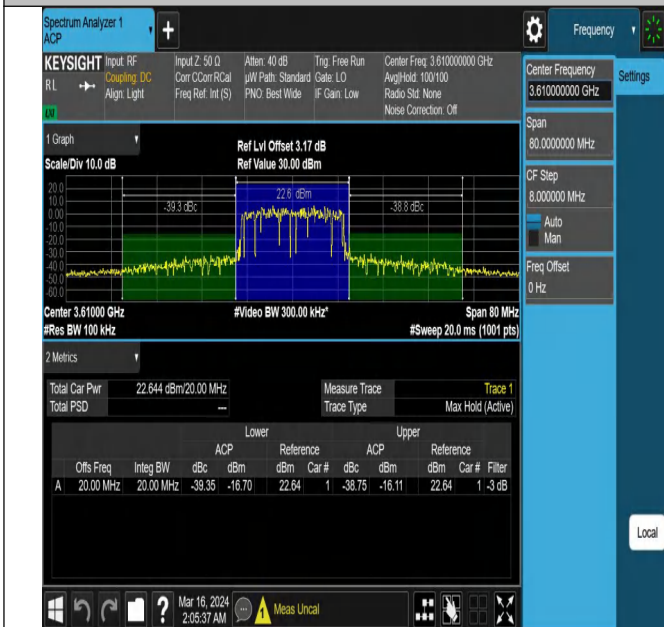

43(3600-3700)-20MHz-QPSK-43690-100RB#0-PASS