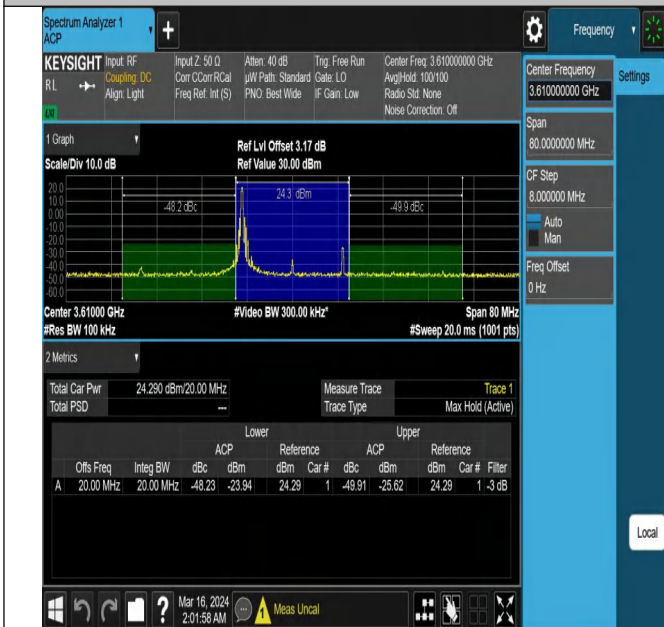

43(3600-3700)-15MHz-QPSK-44515-75RB#0-PASS

43(3600-3700)-15MHz-16QAM-44515-75RB#0-PASS

43(3600-3700)-20MHz-QPSK-43690-1RB#0-PASS

43(3600-3700)-20MHz-16QAM-43690-1RB#0-PASS

43(3600-3700)-20MHz-QPSK-43690-1RB#99-PASS