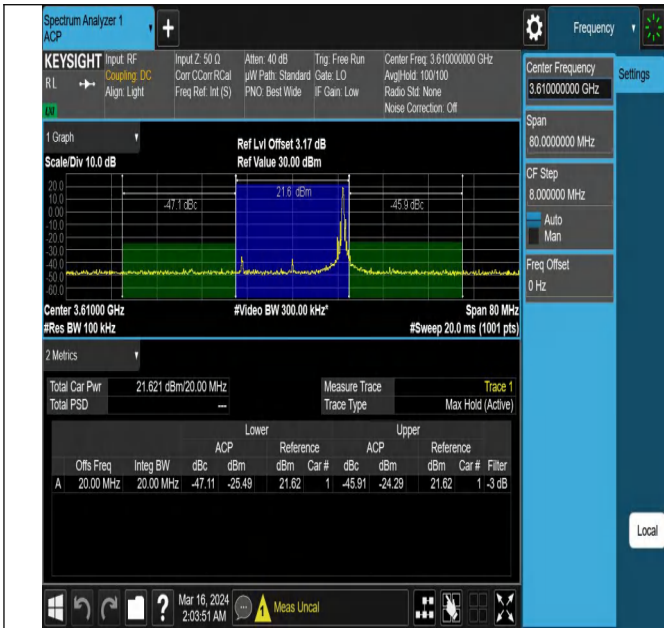

43(3600-3700)-15MHz-QPSK-44515-75RB#0-PASS

43(3600-3700)-15MHz-16QAM-44515-75RB#0-PASS

43(3600-3700)-20MHz-QPSK-43690-1RB#0-PASS

43(3600-3700)-20MHz-16QAM-43690-1RB#0-PASS

43(3600-3700)-20MHz-QPSK-43690-1RB#99-PASS