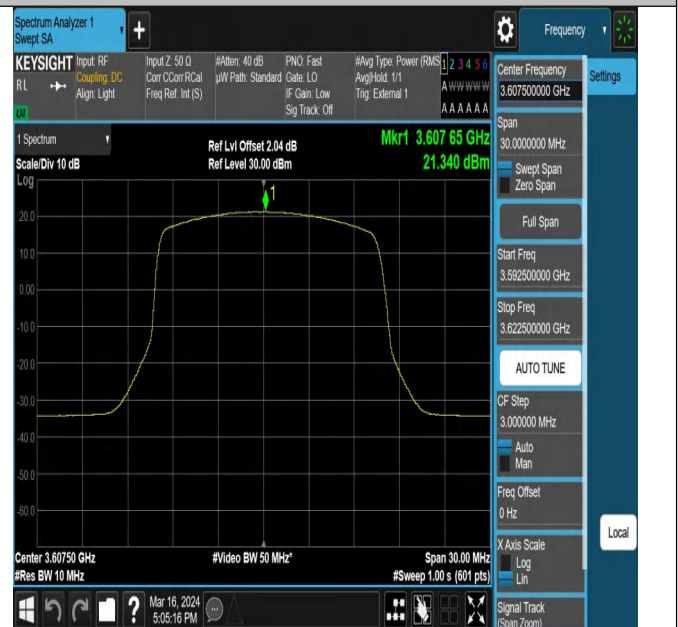

43(3600-3700)-10MHz-QPSK-44540-1RB#49-PASS

43(3600-3700)-10MHz-16QAM-44540-1RB#49-PASS

43(3600-3700)-15MHz-QPSK-43665-1RB#0-PASS

43(3600-3700)-15MHz-16QAM-43665-1RB#0-PASS

43(3600-3700)-15MHz-QPSK-43665-1RB#38-PASS