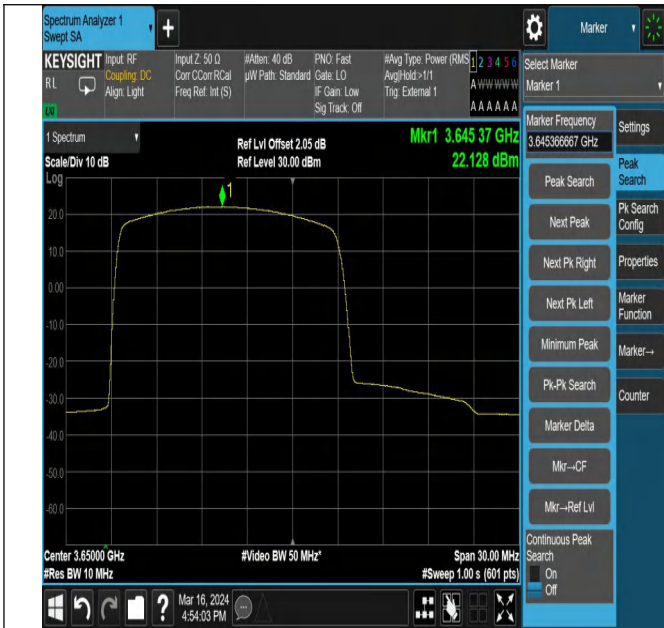

43(3600-3700)-10MHz-16QAM-43640-1RB#0-PASS

43(3600-3700)-10MHz-QPSK-43640-1RB#24-PASS

43(3600-3700)-10MHz-16QAM-43640-1RB#24-PASS

43(3600-3700)-10MHz-QPSK-43640-1RB#49-PASS

43(3600-3700)-10MHz-16QAM-43640-1RB#49-PASS