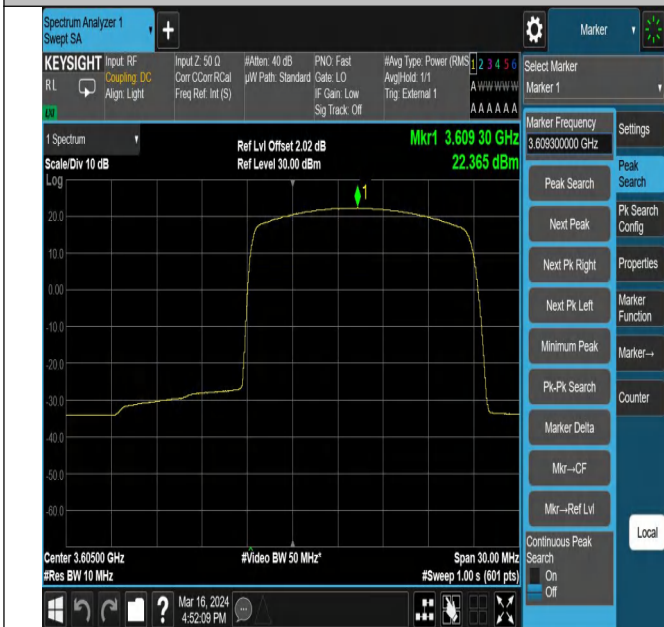

43(3600-3700)-10MHz-QPSK-43640-1RB#49-PASS