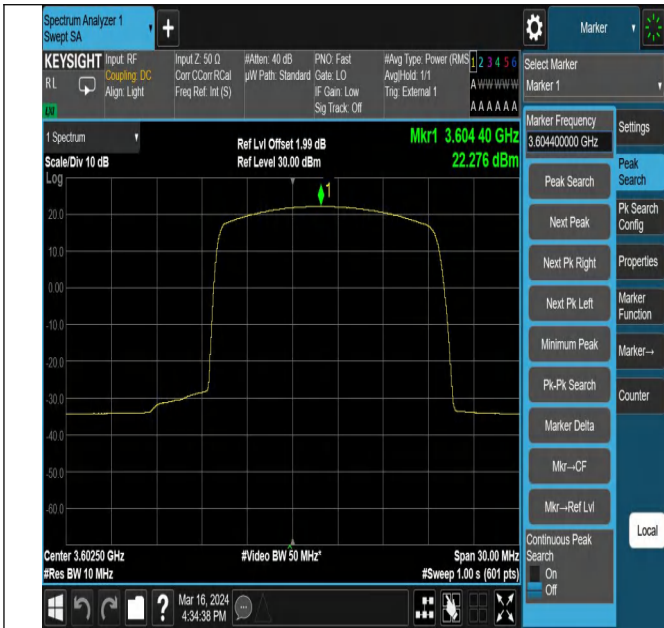

Test Graphs

43(3600-3700)-5MHz-16QAM-43615-1RB#0-PASS

43(3600-3700)-5MHz-QPSK-43615-1RB#12-PASS

43(3600-3700)-5MHz-16QAM-43615-1RB#12-PASS

43(3600-3700)-5MHz-QPSK-43615-1RB#0-PASS

43(3600-3700)-5MHz-QPSK-43615-1RB#24-PASS