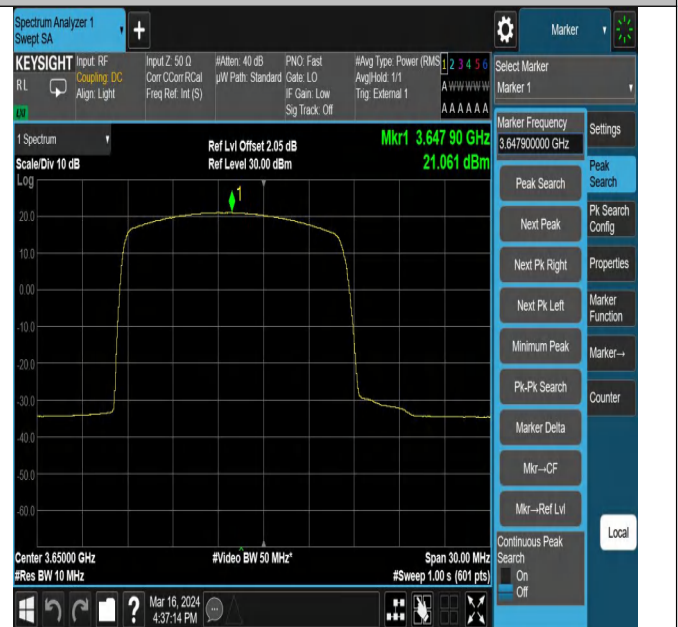

43(3600-3700)-5MHz-16QAM-44090-1RB#0-PASS