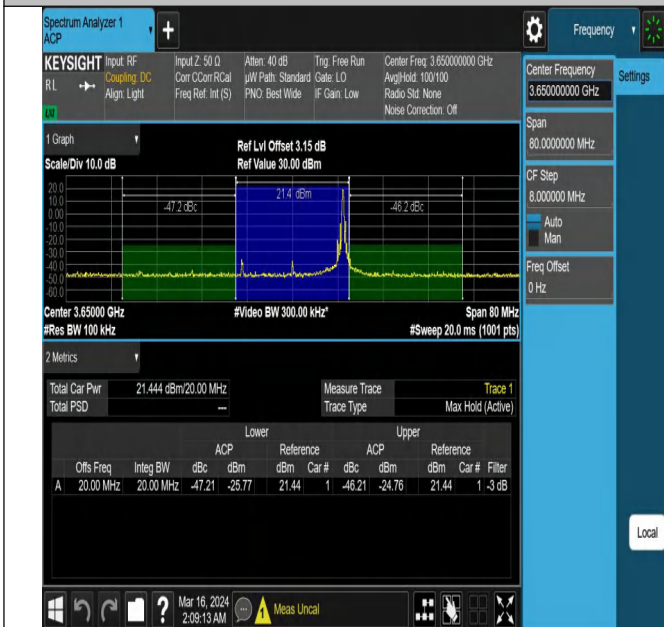

43(3600-3700)-20MHz-16QAM-43690-1RB#99-PASS

43(3600-3700)-20MHz-QPSK-43690-100RB#0-PASS

43(3600-3700)-20MHz-16QAM-43690-100RB#0-PASS

43(3600-3700)-20MHz-QPSK-44090-1RB#0-PASS

43(3600-3700)-20MHz-16QAM-44090-1RB#0-PASS