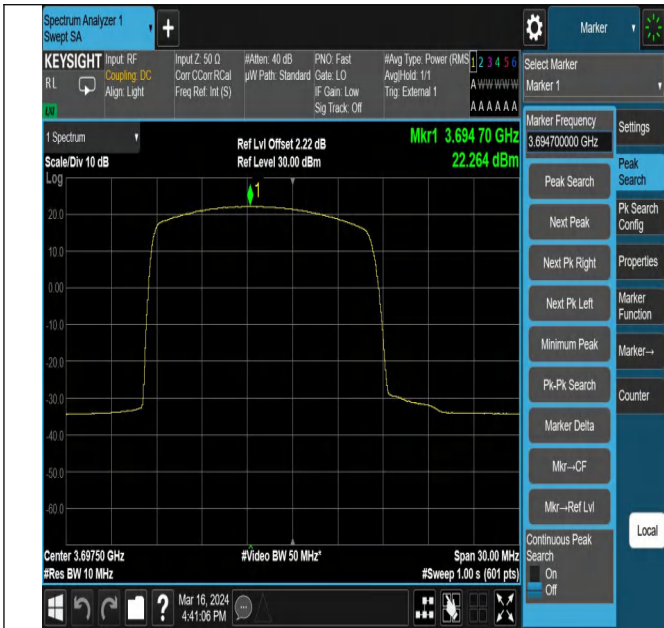

43(3600-3700)-5MHz-16QAM-43615-1RB#24-PASS

43(3600-3700)-5MHz-QPSK-44090-1RB#0-PASS

43(3600-3700)-5MHz-16QAM-44090-1RB#0-PASS

43(3600-3700)-5MHz-QPSK-44565-1RB#0-PASS

43(3600-3700)-5MHz-16QAM-44565-1RB#0-PASS