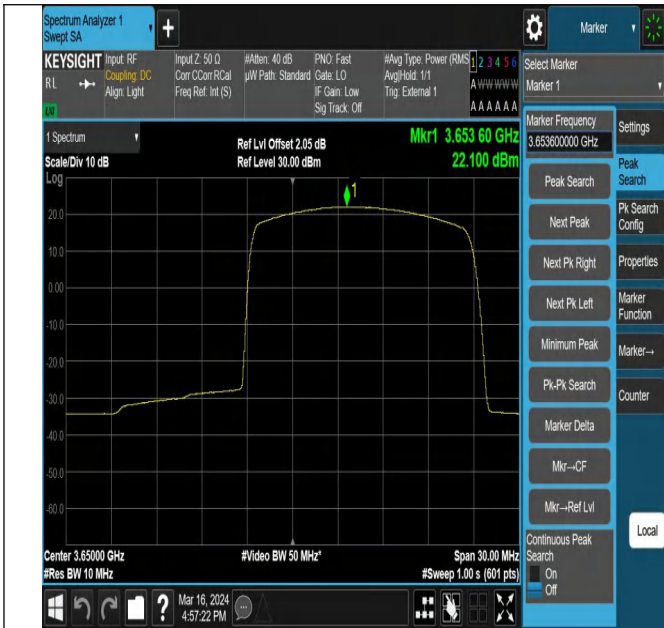

43(3600-3700)-10MHz-QPSK-44090-1RB#0-PASS

43(3600-3700)-10MHz-16QAM-44090-1RB#0-PASS

43(3600-3700)-10MHz-QPSK-44090-1RB#24-PASS

43(3600-3700)-10MHz-16QAM-44090-1RB#24-PASS

43(3600-3700)-10MHz-QPSK-44090-1RB#49-PASS