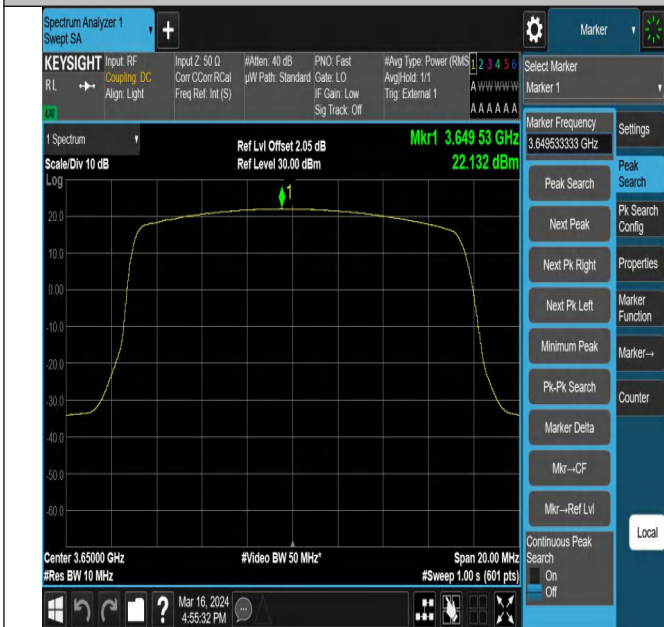

43(3600-3700)-10MHz-QPSK-44090-1RB#24-PASS