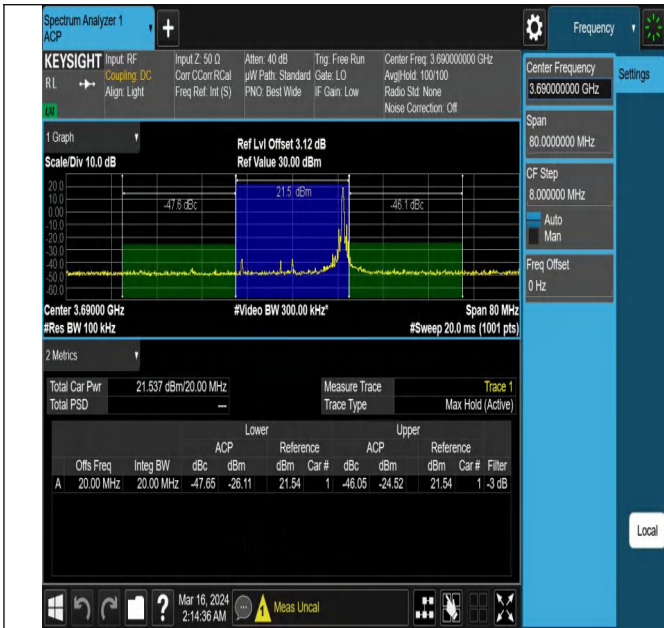

43(3600-3700)-20MHz-QPSK-44490-1RB#99-PASS