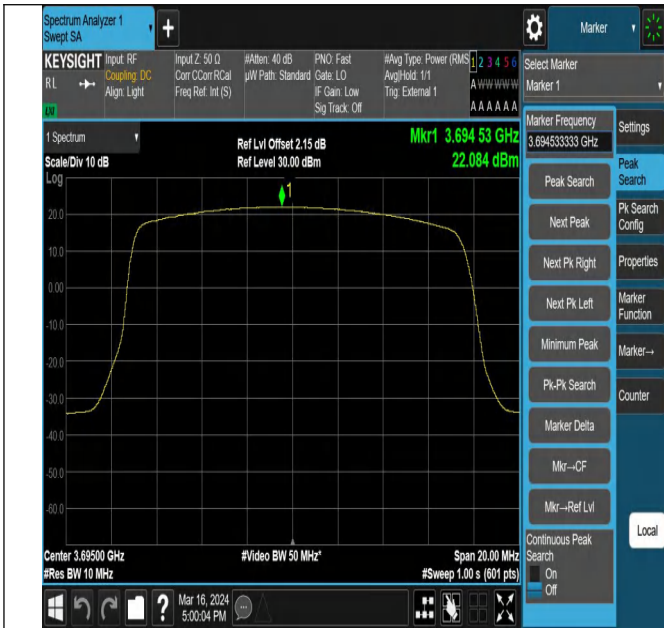

43(3600-3700)-10MHz-QPSK-44540-1RB#24-PASS