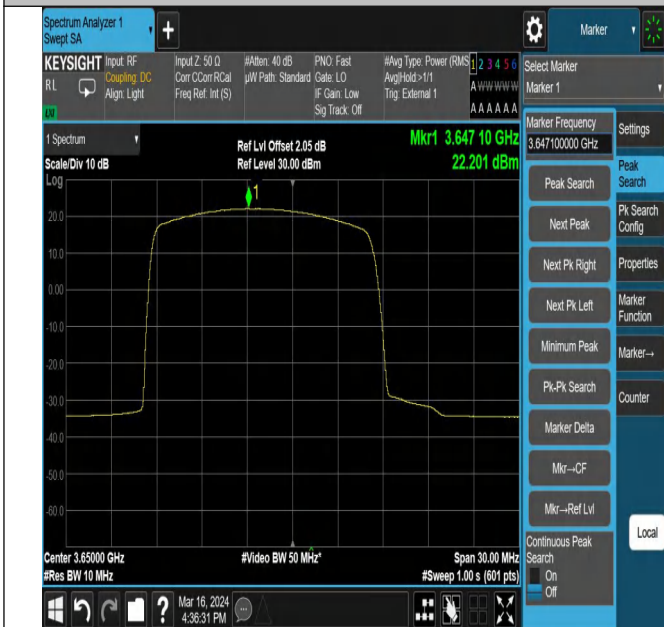

43(3600-3700)-5MHz-QPSK-44090-1RB#0-PASS