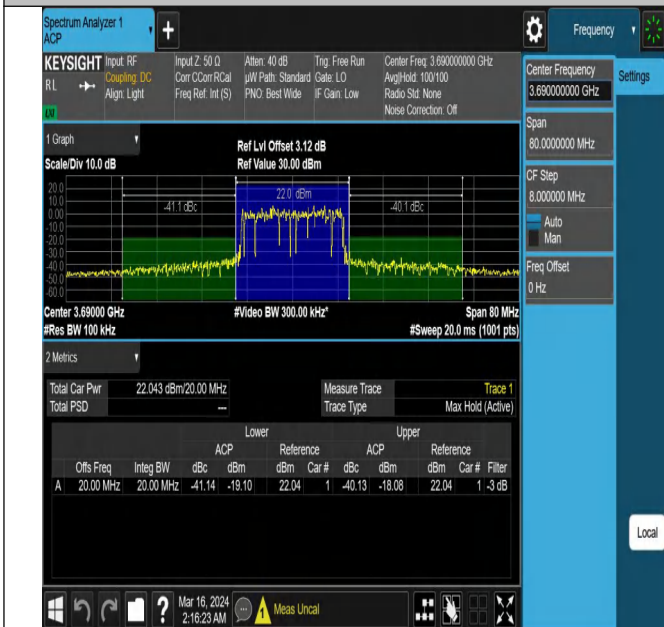

43(3600-3700)-20MHz-QPSK-44490-100RB#0-PASS