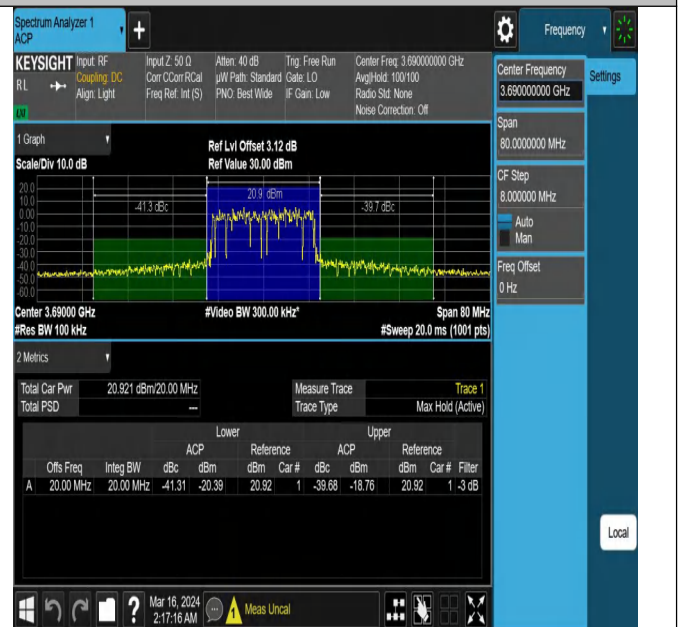

43(3600-3700)-20MHz-16QAM-44490-1RB#0-PASS

43(3600-3700)-20MHz-QPSK-44490-1RB#99-PASS

43(3600-3700)-20MHz-16QAM-44490-1RB#99-PASS

43(3600-3700)-20MHz-QPSK-44490-100RB#0-PASS

43(3600-3700)-20MHz-16QAM-44490-100RB#0-PASS