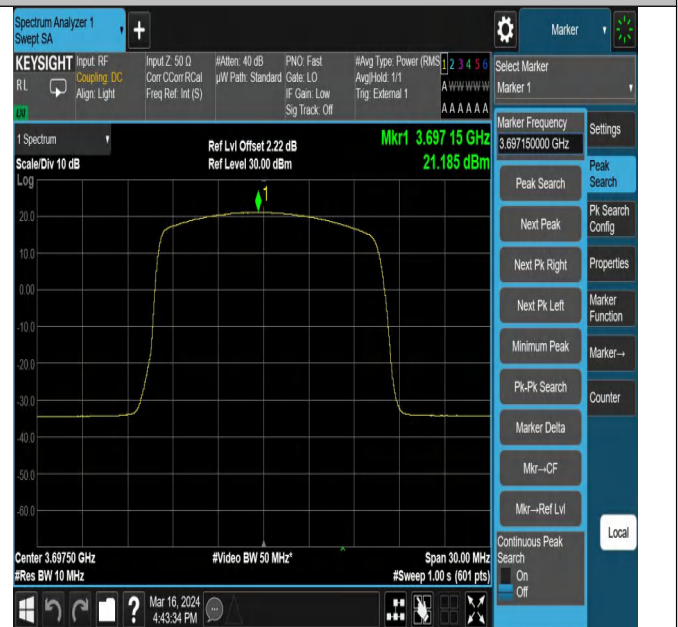

43(3600-3700)-5MHz-16QAM-44565-1RB#12-PASS