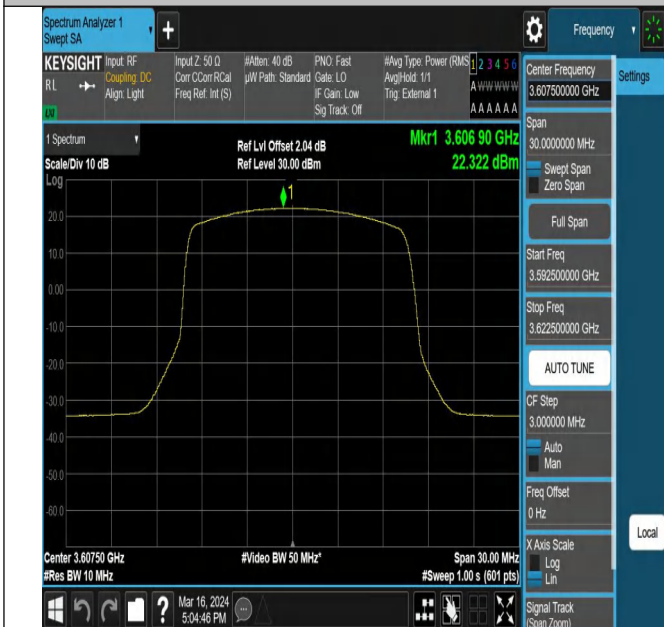

43(3600-3700)-10MHz-QPSK-44540-1RB#49-PASS

43(3600-3700)-10MHz-16QAM-44540-1RB#49-PASS

43(3600-3700)-15MHz-QPSK-43665-1RB#0-PASS

43(3600-3700)-15MHz-16QAM-43665-1RB#0-PASS

43(3600-3700)-15MHz-QPSK-43665-1RB#38-PASS