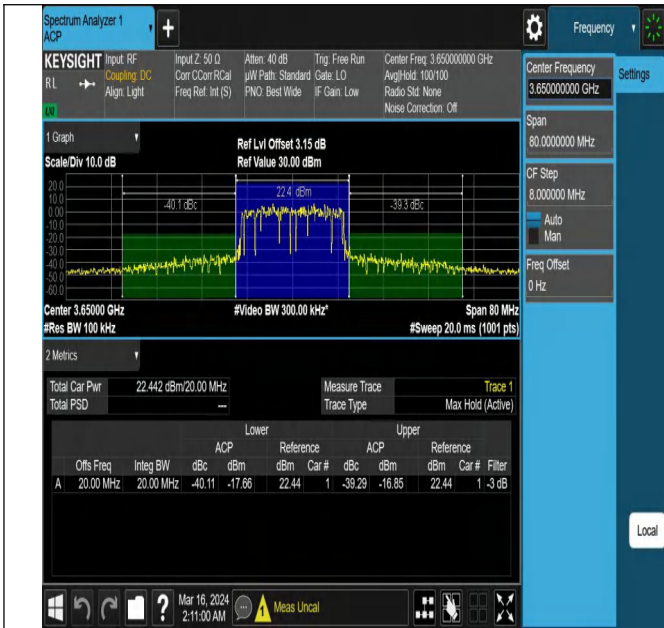

43(3600-3700)-20MHz-QPSK-44090-100RB#0-PASS