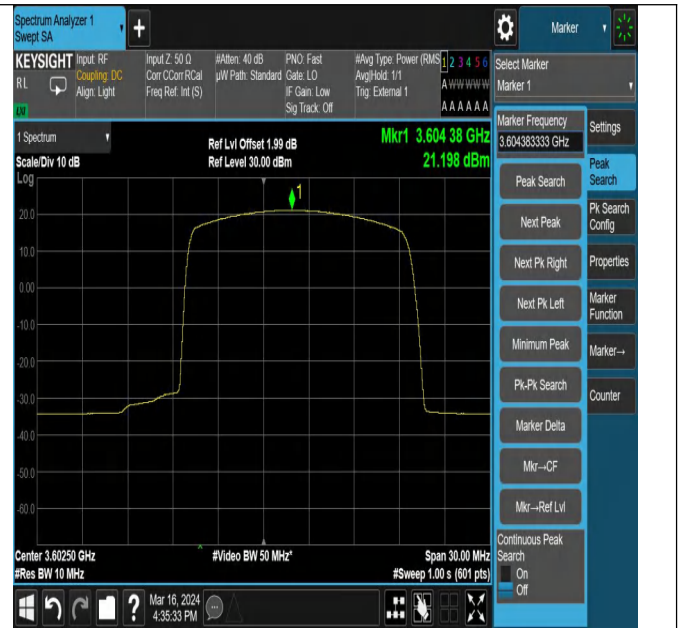

Test Graphs

43(3600-3700)-5MHz-16QAM-43615-1RB#0-PASS

43(3600-3700)-5MHz-QPSK-43615-1RB#12-PASS

43(3600-3700)-5MHz-16QAM-43615-1RB#12-PASS

43(3600-3700)-5MHz-QPSK-43615-1RB#0-PASS

43(3600-3700)-5MHz-QPSK-43615-1RB#24-PASS