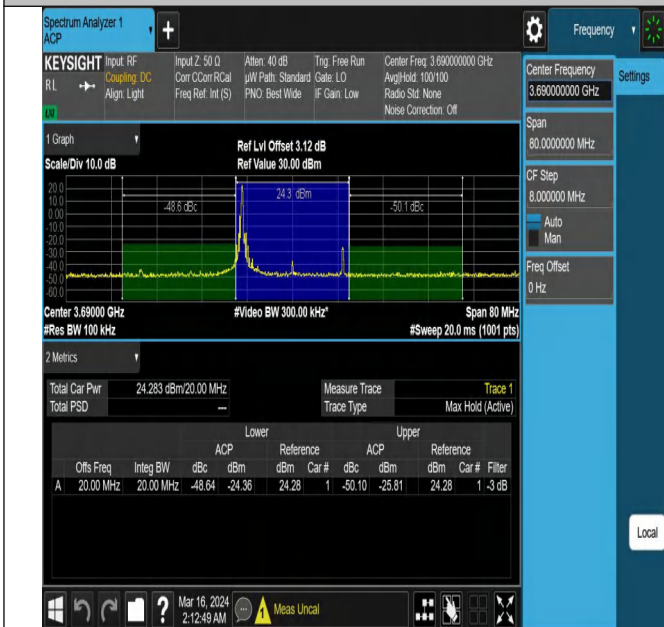

43(3600-3700)-20MHz-QPSK-44090-1RB#99-PASS

43(3600-3700)-20MHz-16QAM-44090-1RB#99-PASS

43(3600-3700)-20MHz-QPSK-44090-100RB#0-PASS

43(3600-3700)-20MHz-16QAM-44090-100RB#0-PASS

43(3600-3700)-20MHz-QPSK-44490-1RB#0-PASS