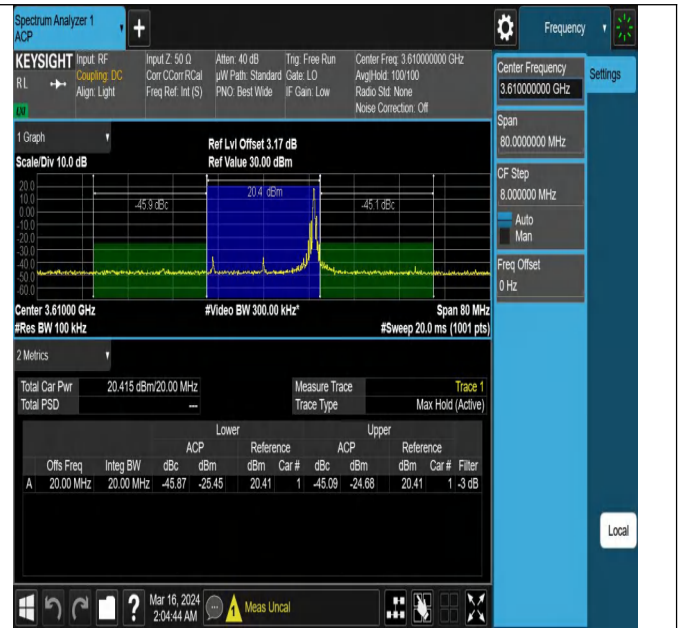

43(3600-3700)-15MHz-QPSK-44515-75RB#0-PASS

43(3600-3700)-15MHz-16QAM-44515-75RB#0-PASS

43(3600-3700)-20MHz-QPSK-43690-1RB#0-PASS

43(3600-3700)-20MHz-16QAM-43690-1RB#0-PASS

43(3600-3700)-20MHz-QPSK-43690-1RB#99-PASS