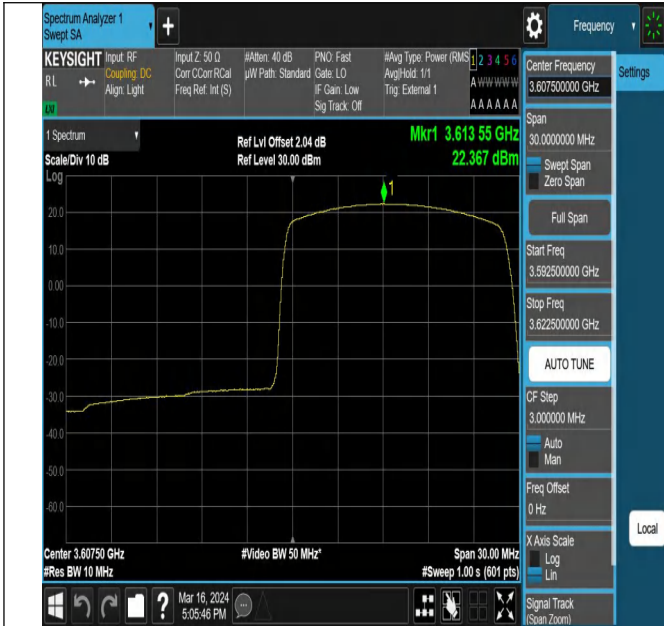

43(3600-3700)-15MHz-QPSK-43665-1RB#74-PASS