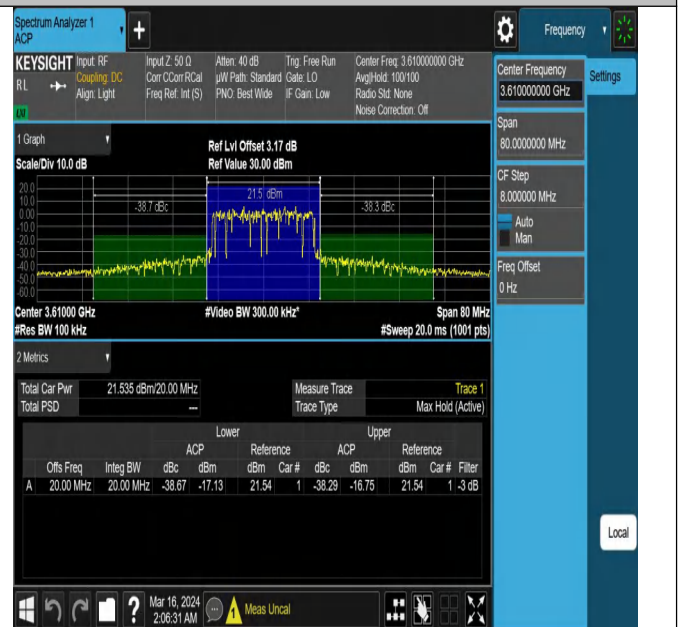

43(3600-3700)-15MHz-QPSK-44515-75RB#0-PASS

43(3600-3700)-15MHz-16QAM-44515-75RB#0-PASS

43(3600-3700)-20MHz-QPSK-43690-1RB#0-PASS

43(3600-3700)-20MHz-16QAM-43690-1RB#0-PASS

43(3600-3700)-20MHz-QPSK-43690-1RB#99-PASS

43(3600-3700)-20MHz-16QAM-43690-1RB#99-PASS

43(3600-3700)-20MHz-QPSK-43690-100RB#0-PASS

43(3600-3700)-20MHz-16QAM-43690-100RB#0-PASS

43(3600-3700)-20MHz-QPSK-44090-1RB#0-PASS

43(3600-3700)-20MHz-16QAM-44090-1RB#0-PASS