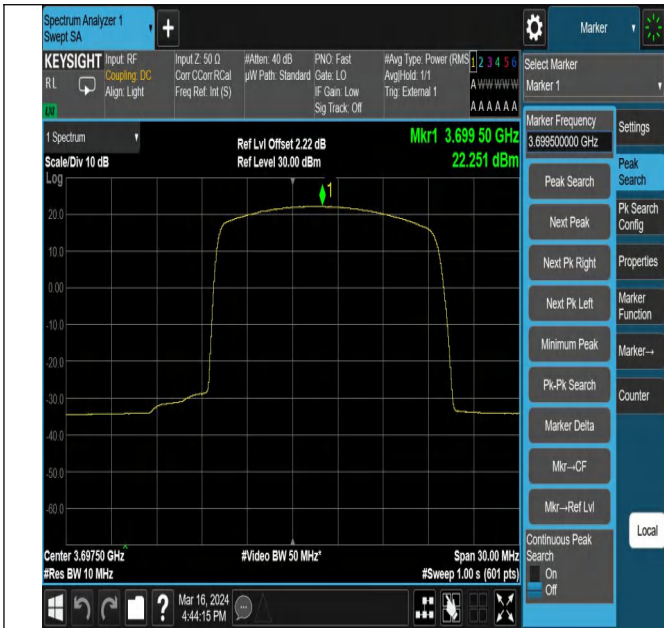

43(3600-3700)-5MHz-QPSK-44565-1RB#24-PASS