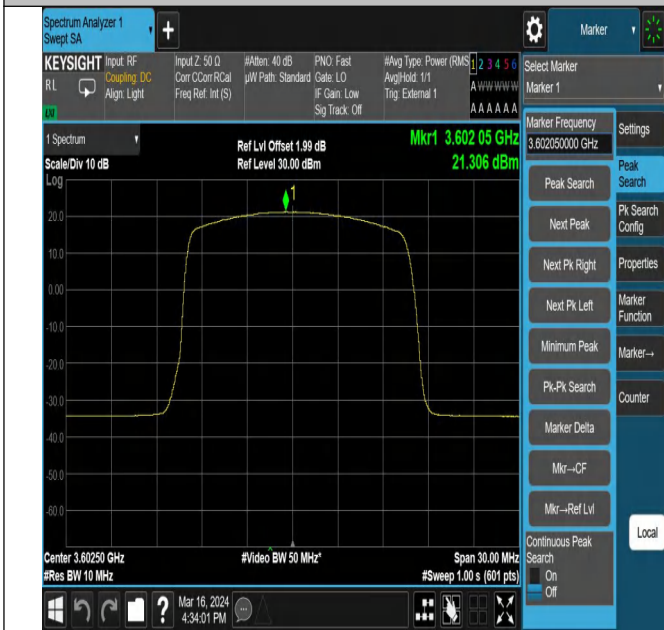

43(3600-3700)-5MHz-16QAM-43615-1RB#12-PASS