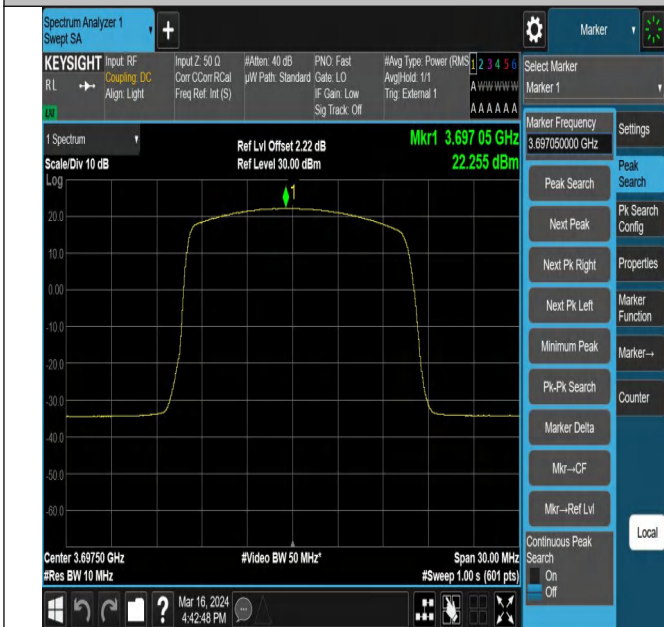

43(3600-3700)-5MHz-16QAM-43615-1RB#24-PASS

43(3600-3700)-5MHz-QPSK-44090-1RB#0-PASS

43(3600-3700)-5MHz-16QAM-44090-1RB#0-PASS

43(3600-3700)-5MHz-QPSK-44565-1RB#0-PASS

43(3600-3700)-5MHz-16QAM-44565-1RB#0-PASS