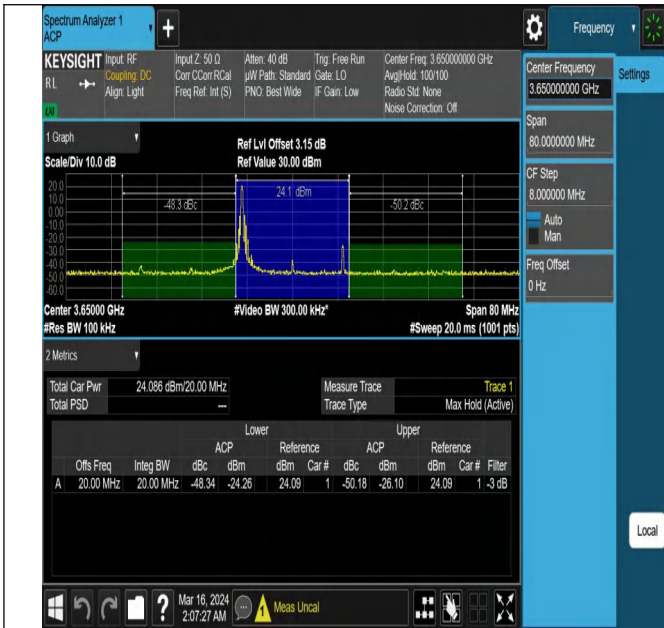

43(3600-3700)-20MHz-QPSK-44090-1RB#0-PASS