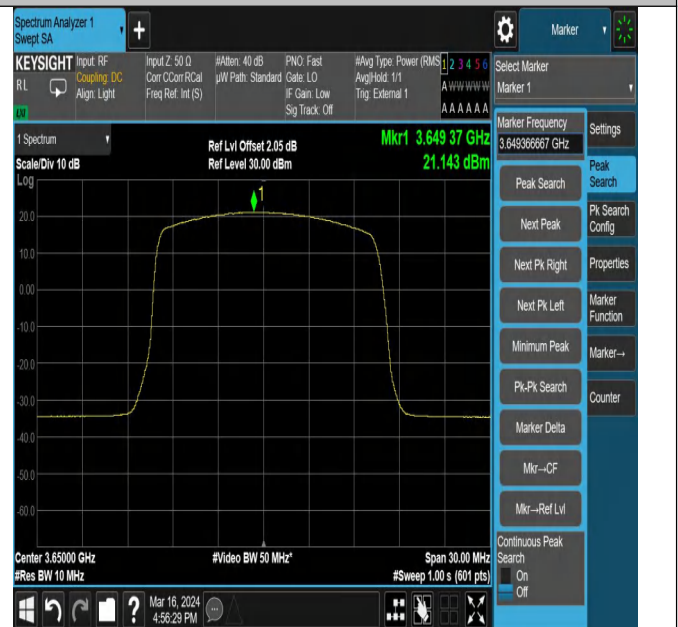

43(3600-3700)-10MHz-16QAM-44090-1RB#24-PASS