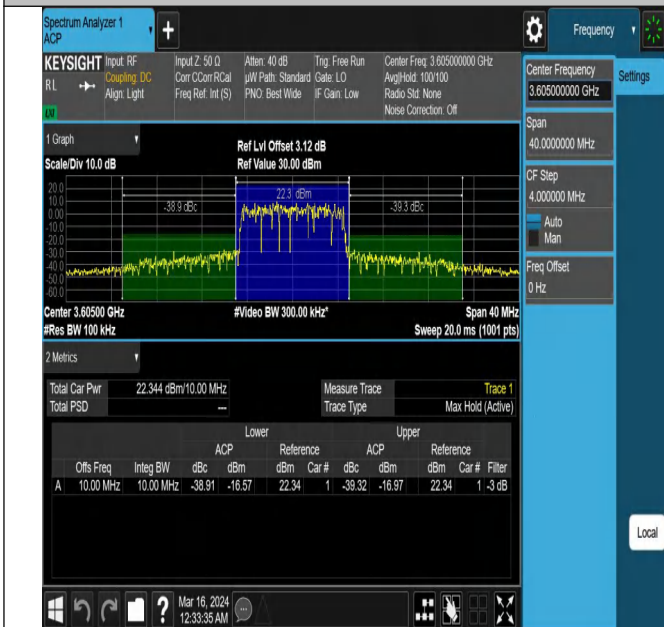

43(3600-3700)-10MHz-QPSK-43640-50RB#0-PASS