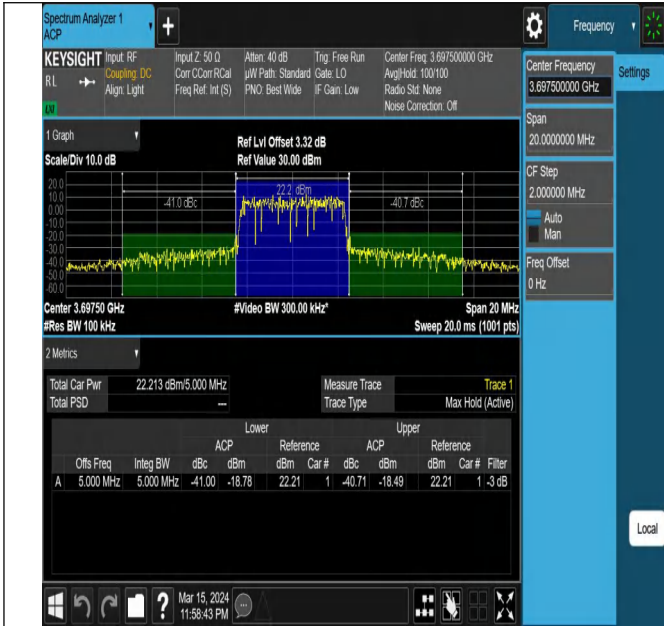

43(3600-3700)-5MHz-QPSK-44565-25RB#0-PASS