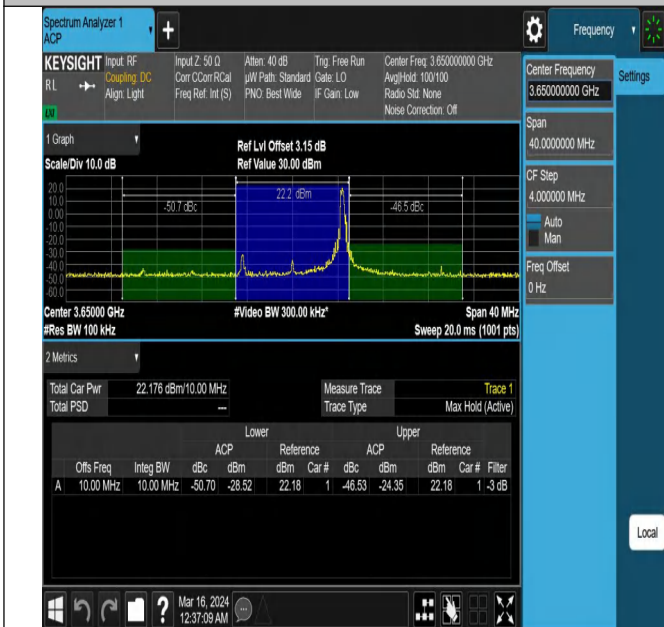

43(3600-3700)-10MHz-QPSK-44090-1RB#49-PASS