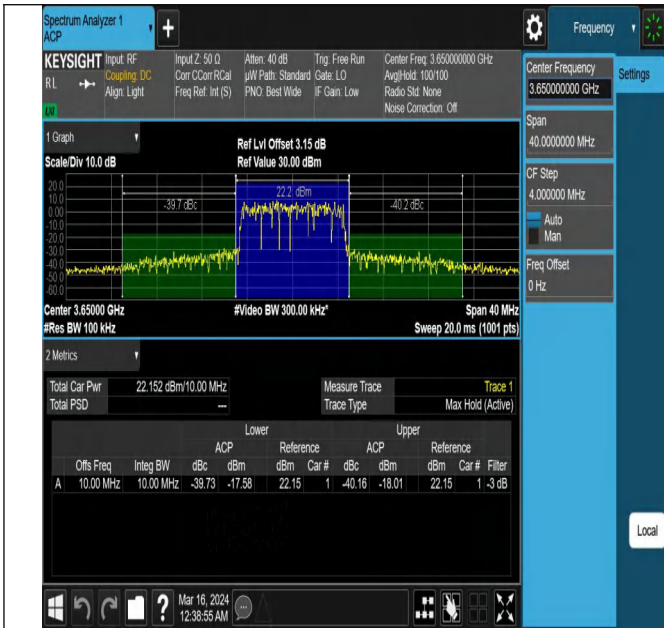

43(3600-3700)-10MHz-QPSK-44090-50RB#0-PASS