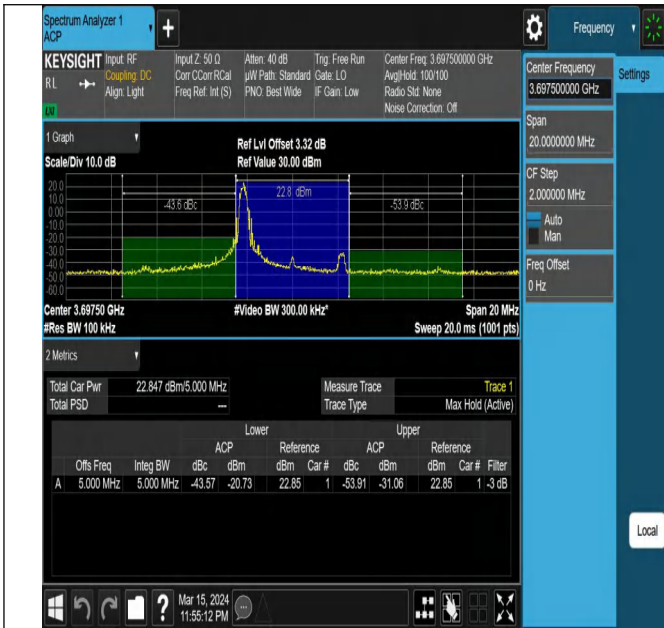

43(3600-3700)-5MHz-QPSK-44565-1RB#0-PASS