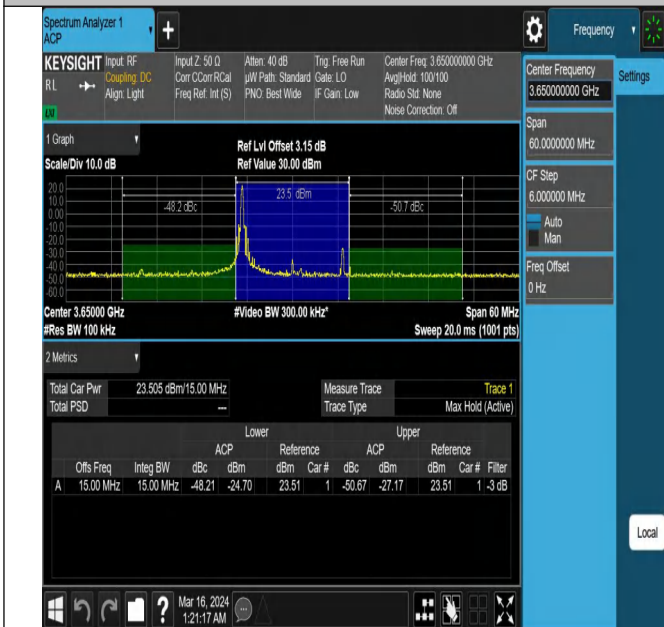

43(3600-3700)-15MHz-QPSK-44090-1RB#0-PASS