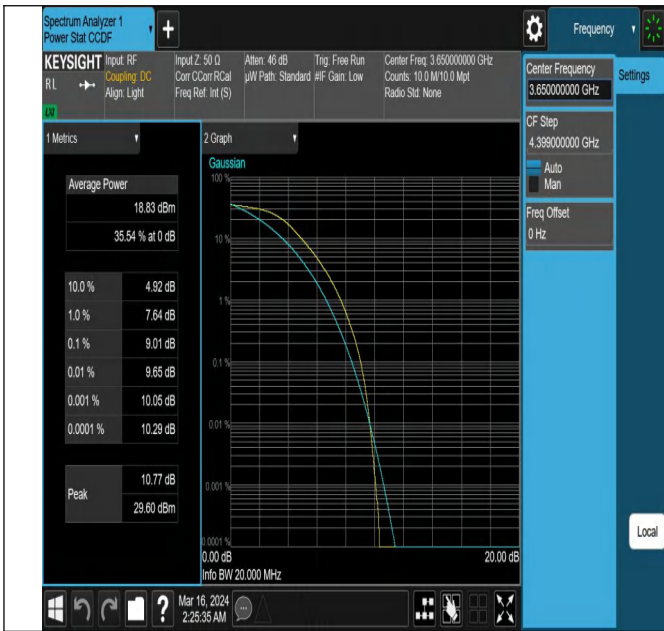

Test Graphs

43(3600-3700)-20MHz-QPSK-44090-100RB#0-PASS