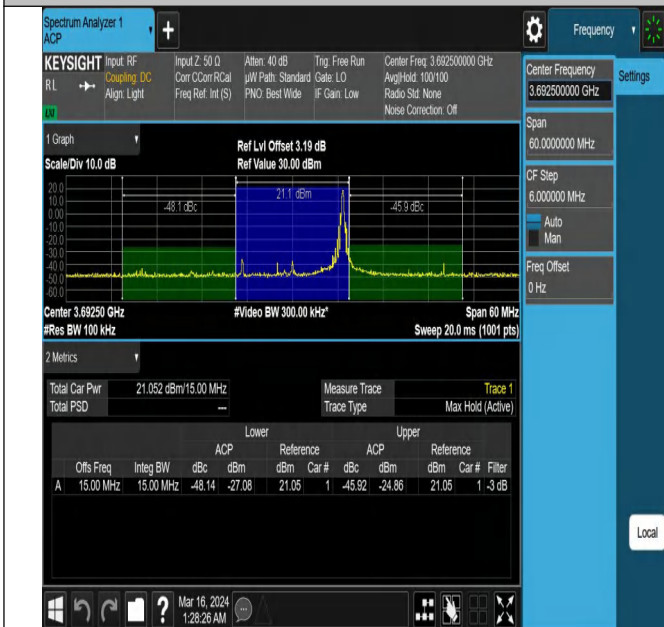

43(3600-3700)-15MHz-16QAM-44090-1RB#74-PASS

43(3600-3700)-15MHz-QPSK-44090-75RB#0-PASS

43(3600-3700)-15MHz-16QAM-44090-75RB#0-PASS

43(3600-3700)-15MHz-QPSK-44515-1RB#0-PASS

43(3600-3700)-15MHz-16QAM-44515-1RB#0-PASS