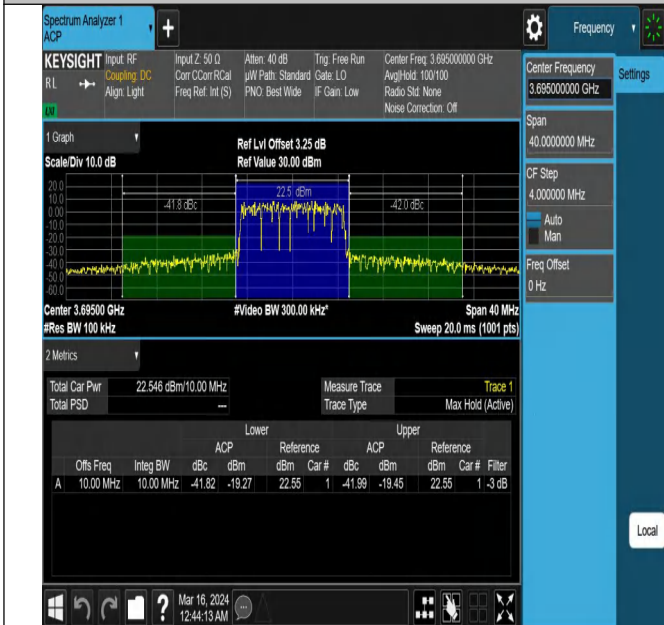

43(3600-3700)-10MHz-QPSK-44540-1RB#0-PASS

43(3600-3700)-10MHz-16QAM-44540-1RB#0-PASS

43(3600-3700)-10MHz-QPSK-44540-1RB#49-PASS

43(3600-3700)-10MHz-16QAM-44540-1RB#49-PASS

43(3600-3700)-10MHz-QPSK-44540-50RB#0-PASS