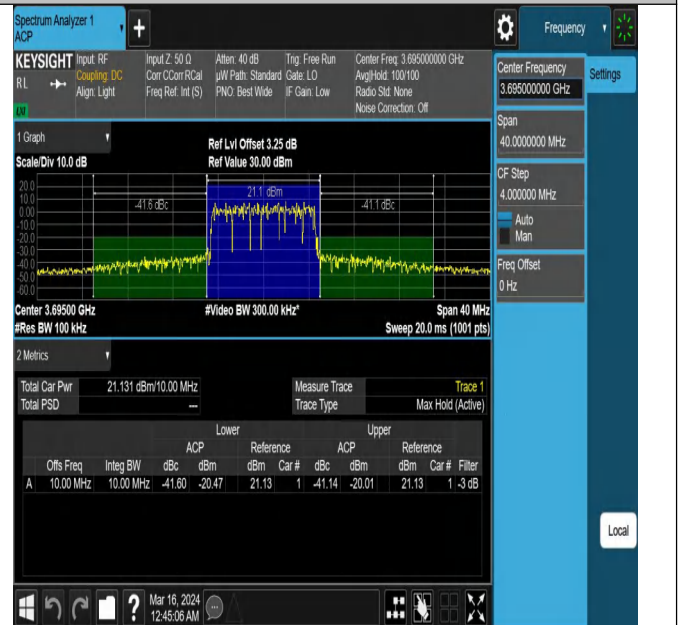

43(3600-3700)-10MHz-QPSK-44540-1RB#0-PASS

43(3600-3700)-10MHz-16QAM-44540-1RB#0-PASS

43(3600-3700)-10MHz-QPSK-44540-1RB#49-PASS

43(3600-3700)-10MHz-16QAM-44540-1RB#49-PASS

43(3600-3700)-10MHz-QPSK-44540-50RB#0-PASS