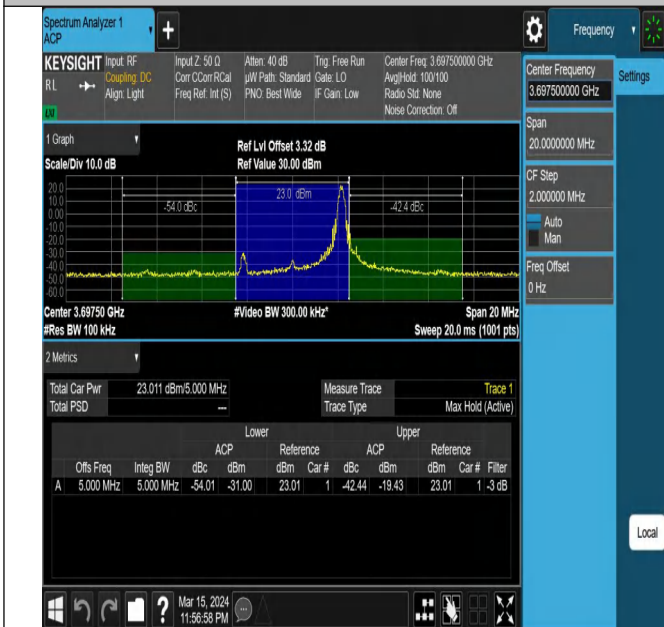

43(3600-3700)-5MHz-QPSK-44090-25RB#0-PASS

43(3600-3700)-5MHz-16QAM-44090-25RB#0-PASS

43(3600-3700)-5MHz-QPSK-44565-1RB#0-PASS

43(3600-3700)-5MHz-16QAM-44565-1RB#0-PASS

43(3600-3700)-5MHz-QPSK-44565-1RB#24-PASS