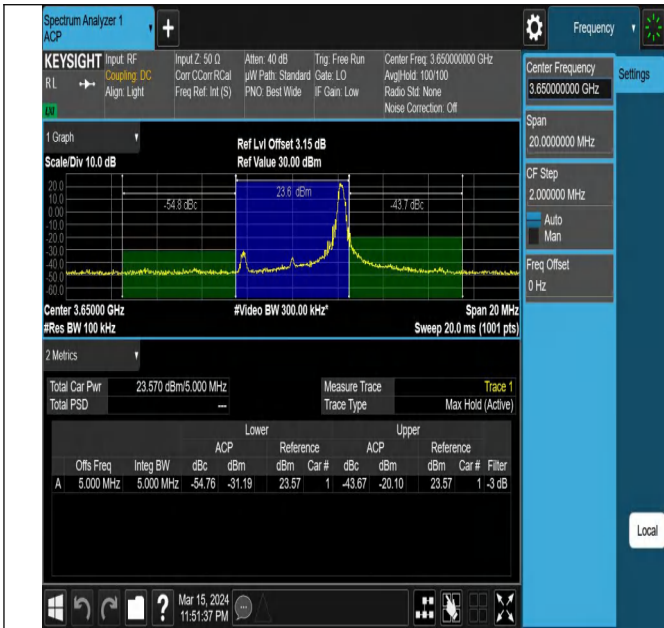

43(3600-3700)-5MHz-QPSK-44090-1RB#24-PASS