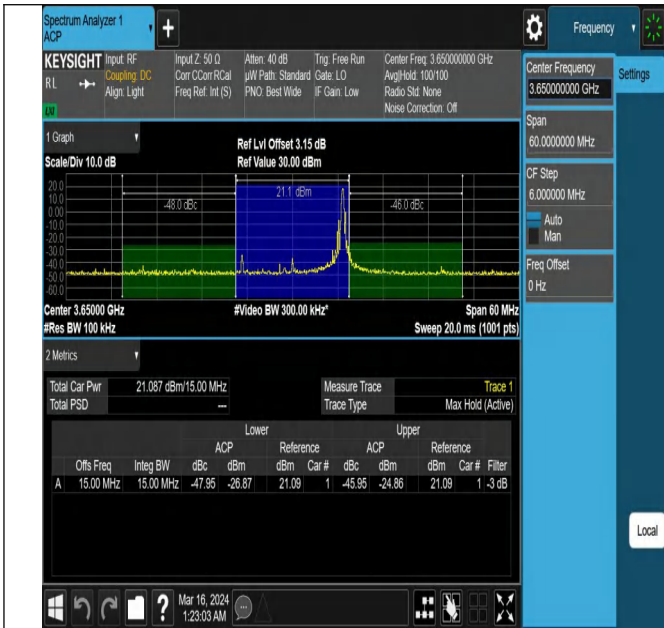

43(3600-3700)-15MHz-QPSK-43665-75RB#0-PASS

43(3600-3700)-15MHz-16QAM-43665-75RB#0-PASS

43(3600-3700)-15MHz-QPSK-44090-1RB#0-PASS

43(3600-3700)-15MHz-16QAM-44090-1RB#0-PASS

43(3600-3700)-15MHz-QPSK-44090-1RB#74-PASS