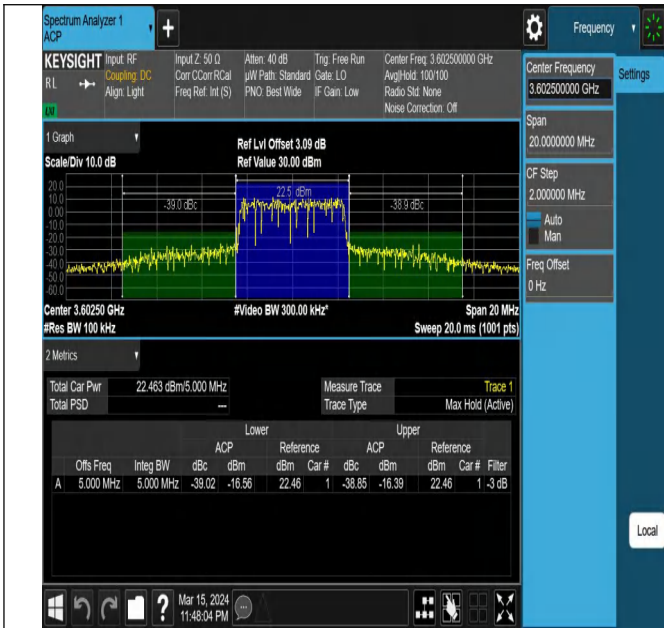

Test Graphs

43(3600-3700)-5MHz-QPSK-43615-1RB#0-PASS

43(3600-3700)-5MHz-16QAM-43615-1RB#0-PASS

43(3600-3700)-5MHz-QPSK-43615-1RB#24-PASS

43(3600-3700)-5MHz-16QAM-43615-1RB#24-PASS

43(3600-3700)-5MHz-QPSK-43615-25RB#0-PASS