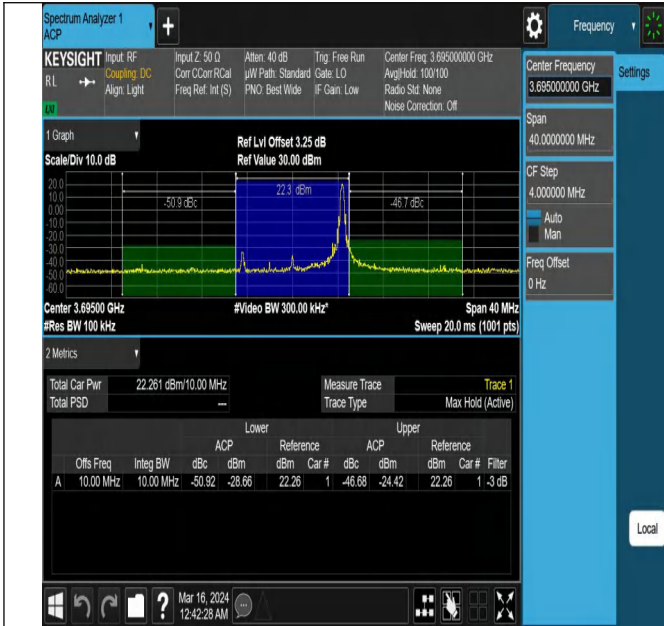

43(3600-3700)-10MHz-QPSK-44540-1RB#49-PASS