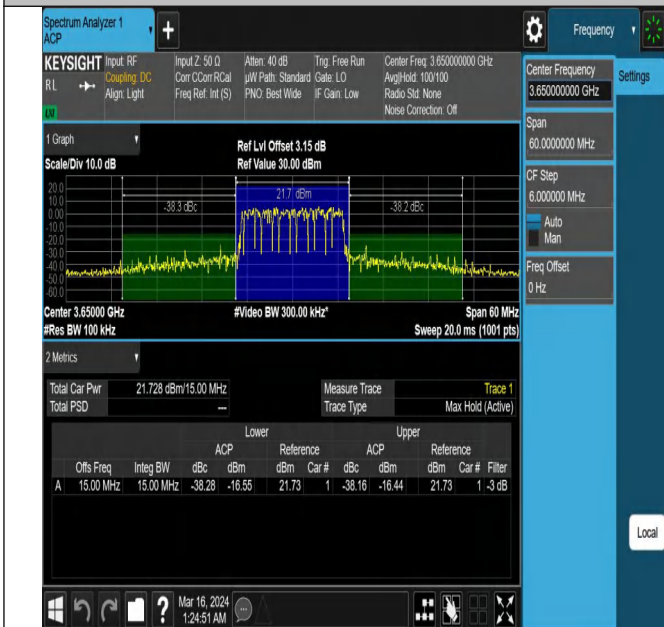

43(3600-3700)-15MHz-QPSK-44090-75RB#0-PASS