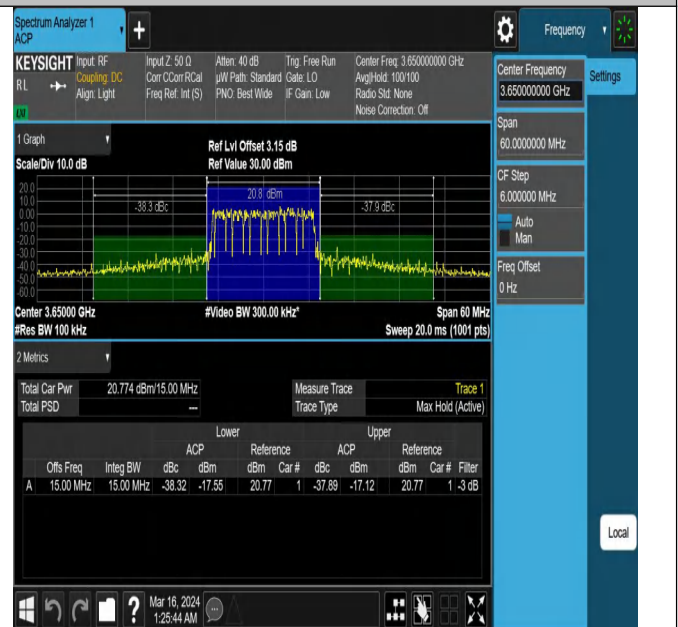

43(3600-3700)-15MHz-16QAM-44090-75RB#0-PASS