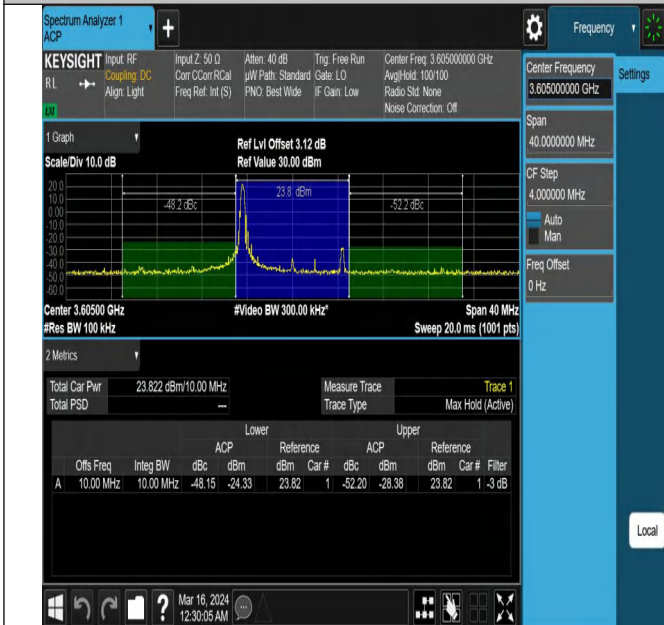

43(3600-3700)-10MHz-QPSK-43640-1RB#0-PASS