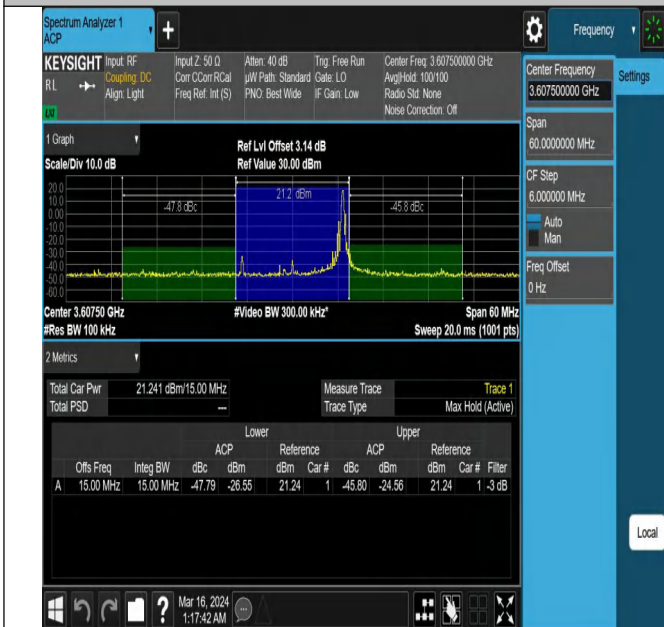

43(3600-3700)-15MHz-QPSK-43665-1RB#74-PASS