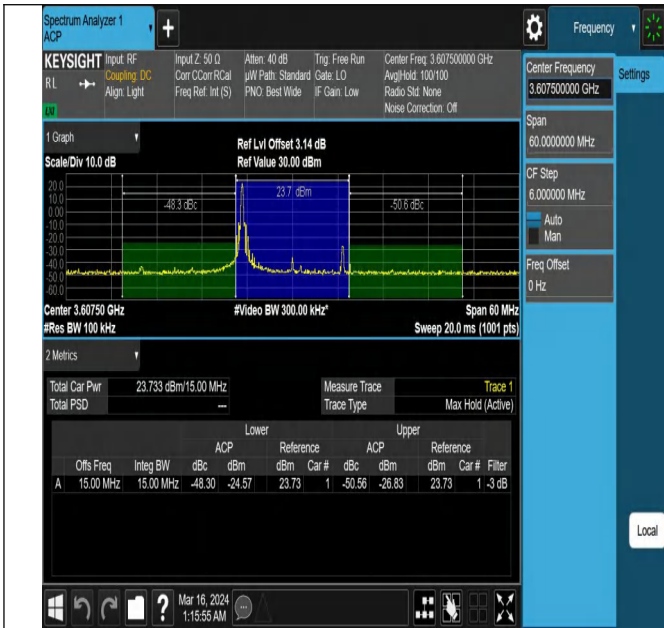

43(3600-3700)-15MHz-QPSK-43665-1RB#0-PASS