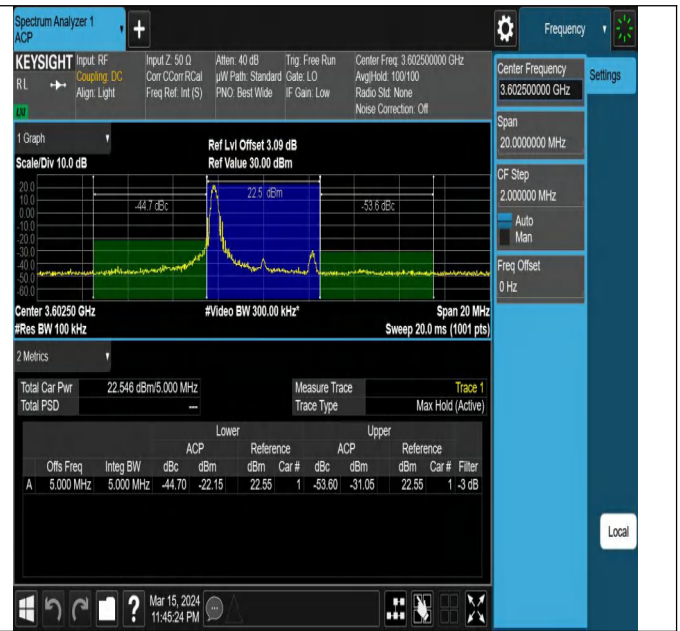

43(3600-3700)-5MHz-16QAM-43615-1RB#0-PASS