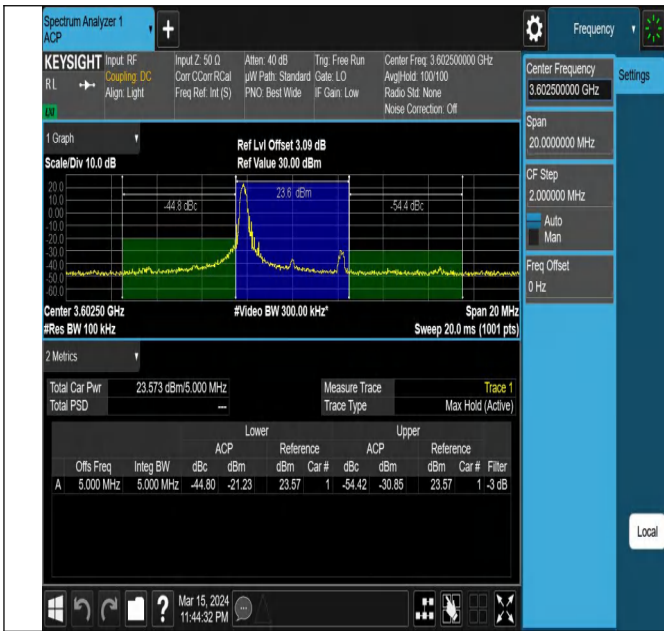

Test Graphs

43(3600-3700)-5MHz-QPSK-43615-1RB#0-PASS