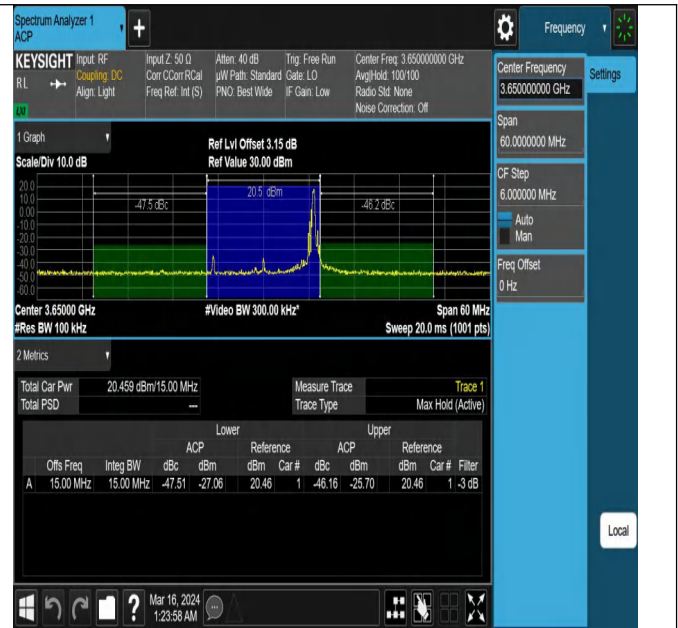

43(3600-3700)-15MHz-QPSK-43665-75RB#0-PASS

43(3600-3700)-15MHz-16QAM-43665-75RB#0-PASS

43(3600-3700)-15MHz-QPSK-44090-1RB#0-PASS

43(3600-3700)-15MHz-16QAM-44090-1RB#0-PASS

43(3600-3700)-15MHz-QPSK-44090-1RB#74-PASS