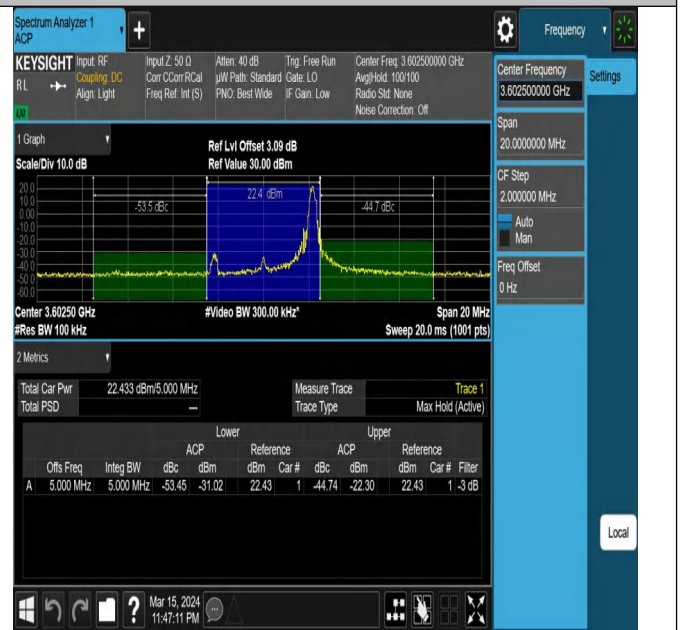

Test Graphs

43(3600-3700)-5MHz-QPSK-43615-1RB#0-PASS

43(3600-3700)-5MHz-16QAM-43615-1RB#0-PASS

43(3600-3700)-5MHz-QPSK-43615-1RB#24-PASS

43(3600-3700)-5MHz-16QAM-43615-1RB#24-PASS

43(3600-3700)-5MHz-QPSK-43615-25RB#0-PASS