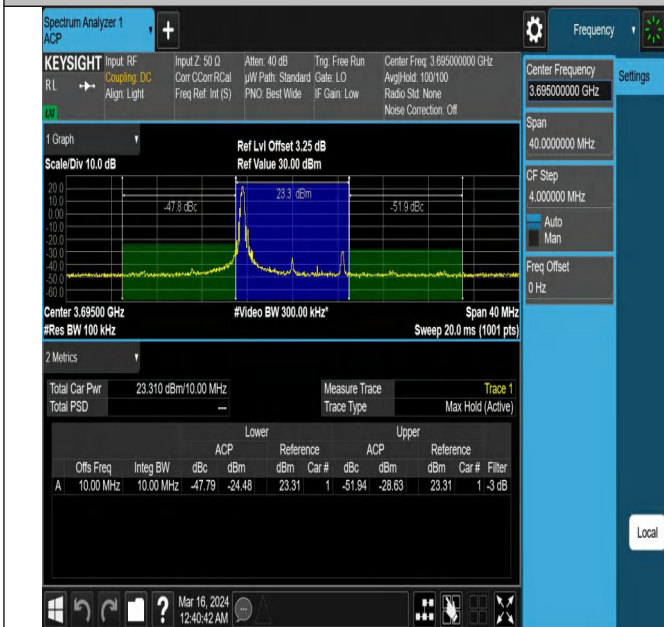

43(3600-3700)-10MHz-16QAM-44090-1RB#0-PASS

43(3600-3700)-10MHz-QPSK-44090-1RB#49-PASS

43(3600-3700)-10MHz-16QAM-44090-1RB#49-PASS

43(3600-3700)-10MHz-QPSK-44090-50RB#0-PASS

43(3600-3700)-10MHz-16QAM-44090-50RB#0-PASS