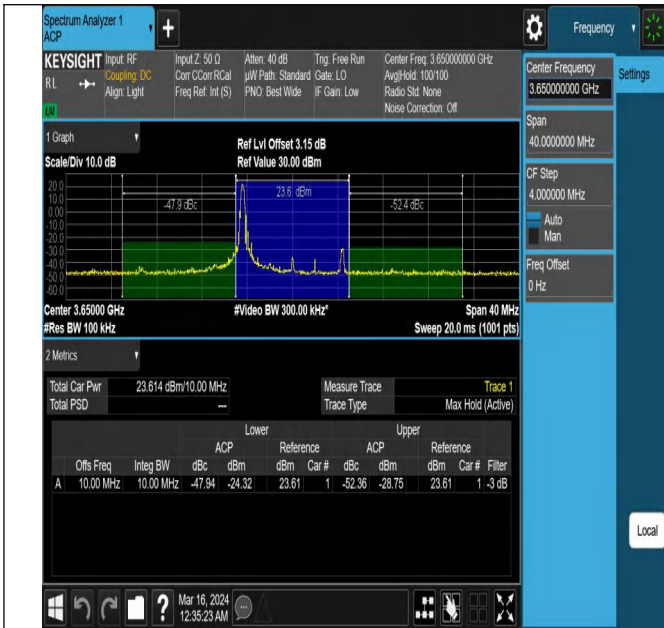

43(3600-3700)-10MHz-QPSK-43640-1RB#49-PASS

43(3600-3700)-10MHz-16QAM-43640-1RB#49-PASS

43(3600-3700)-10MHz-QPSK-43640-50RB#0-PASS

43(3600-3700)-10MHz-16QAM-43640-50RB#0-PASS

43(3600-3700)-10MHz-QPSK-44090-1RB#0-PASS