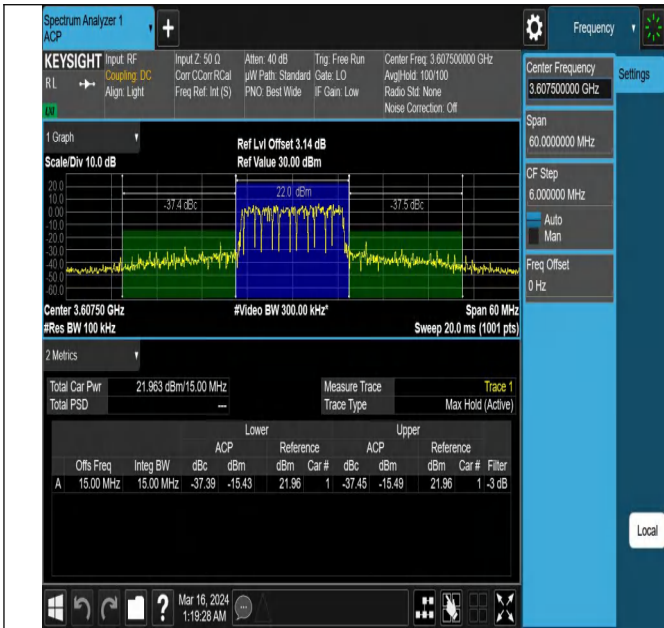

43(3600-3700)-10MHz-16QAM-44540-50RB#0-PASS

43(3600-3700)-15MHz-QPSK-43665-1RB#0-PASS

43(3600-3700)-15MHz-16QAM-43665-1RB#0-PASS

43(3600-3700)-15MHz-QPSK-43665-1RB#74-PASS

43(3600-3700)-15MHz-16QAM-43665-1RB#74-PASS