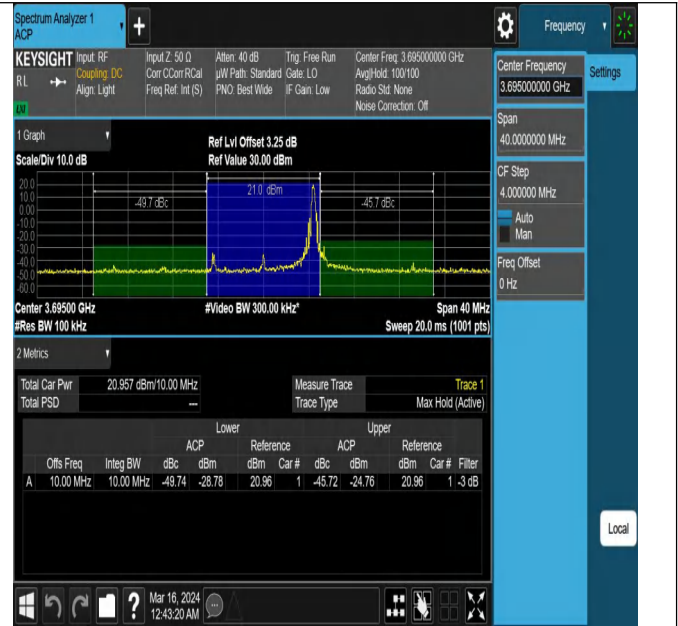

43(3600-3700)-10MHz-16QAM-44540-1RB#49-PASS