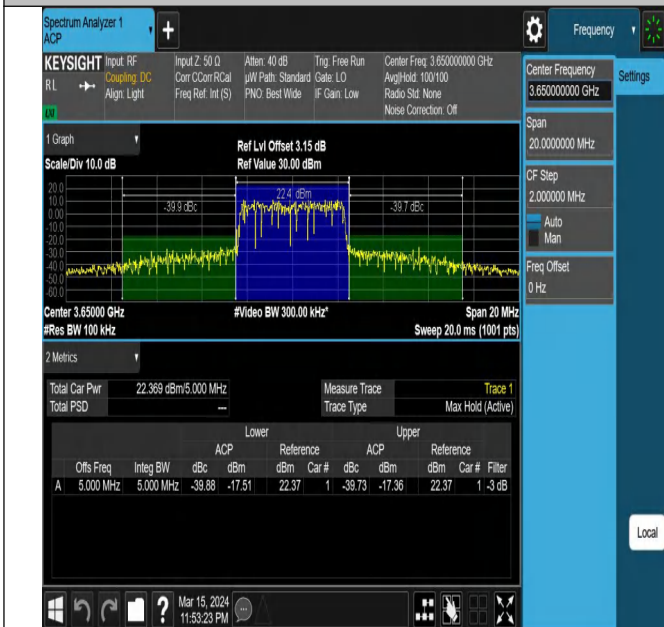

43(3600-3700)-5MHz-16QAM-43615-25RB#0-PASS

43(3600-3700)-5MHz-QPSK-44090-1RB#0-PASS

43(3600-3700)-5MHz-16QAM-44090-1RB#0-PASS

43(3600-3700)-5MHz-QPSK-44090-1RB#24-PASS

43(3600-3700)-5MHz-16QAM-44090-1RB#24-PASS