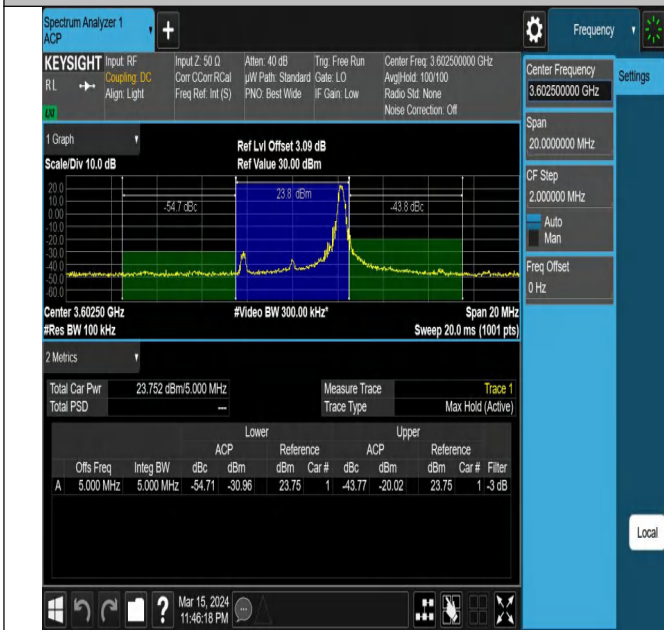

43(3600-3700)-5MHz-QPSK-43615-1RB#24-PASS