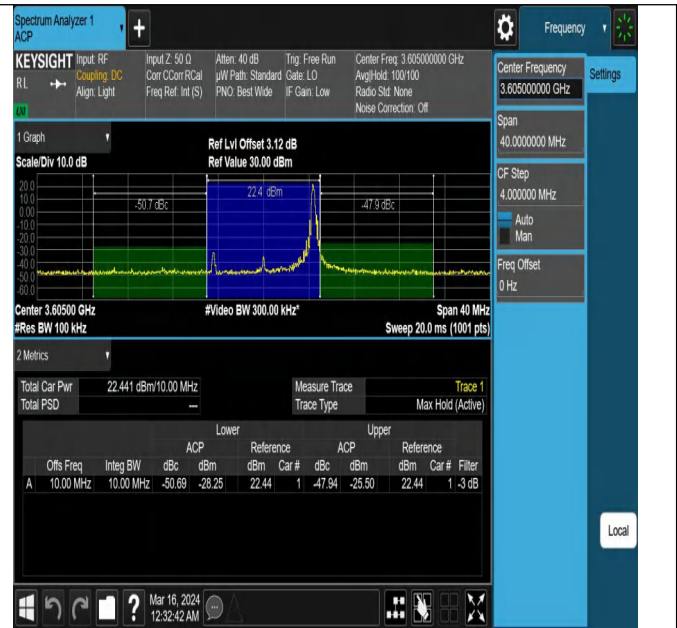

43(3600-3700)-10MHz-16QAM-43640-1RB#49-PASS