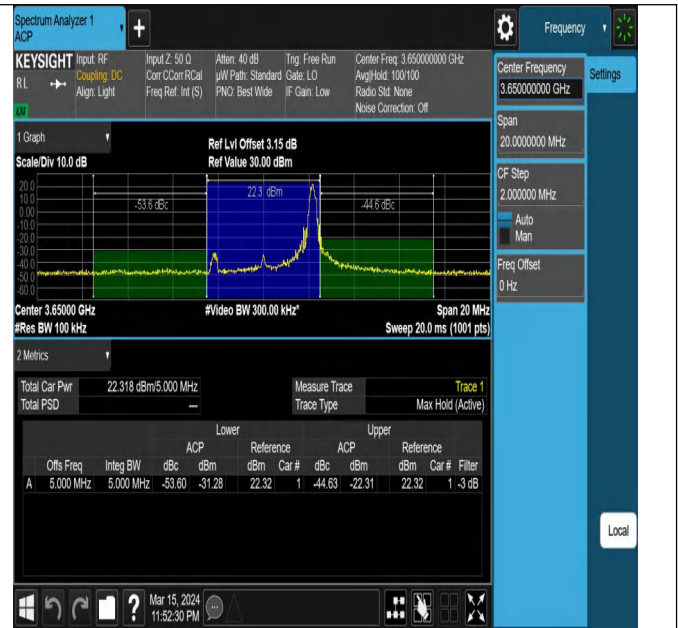

43(3600-3700)-5MHz-16QAM-43615-25RB#0-PASS

43(3600-3700)-5MHz-QPSK-44090-1RB#0-PASS

43(3600-3700)-5MHz-16QAM-44090-1RB#0-PASS

43(3600-3700)-5MHz-QPSK-44090-1RB#24-PASS

43(3600-3700)-5MHz-16QAM-44090-1RB#24-PASS