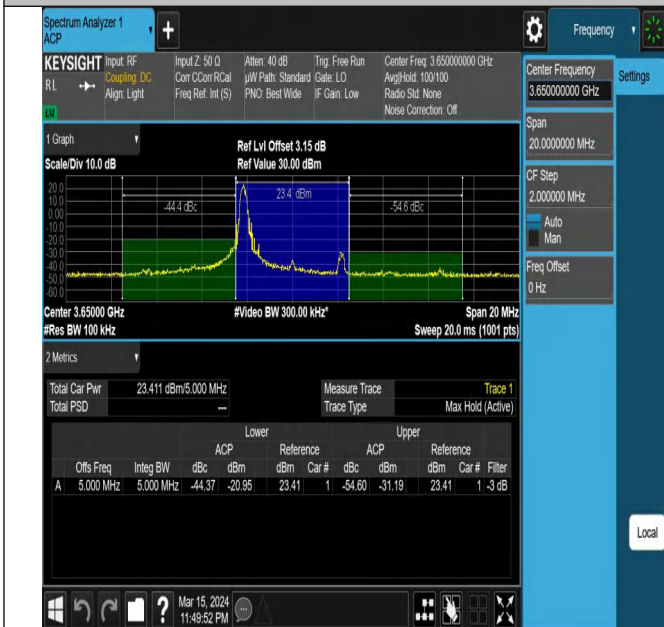

43(3600-3700)-5MHz-QPSK-44090-1RB#0-PASS