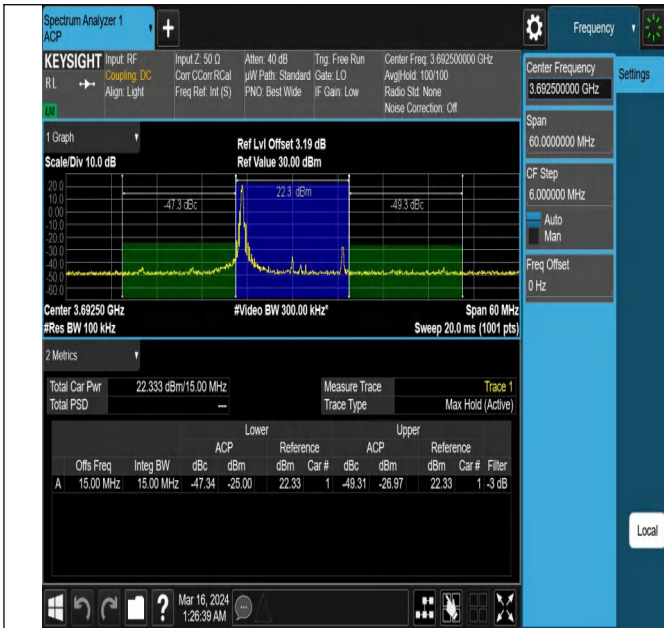

43(3600-3700)-15MHz-QPSK-44515-1RB#0-PASS