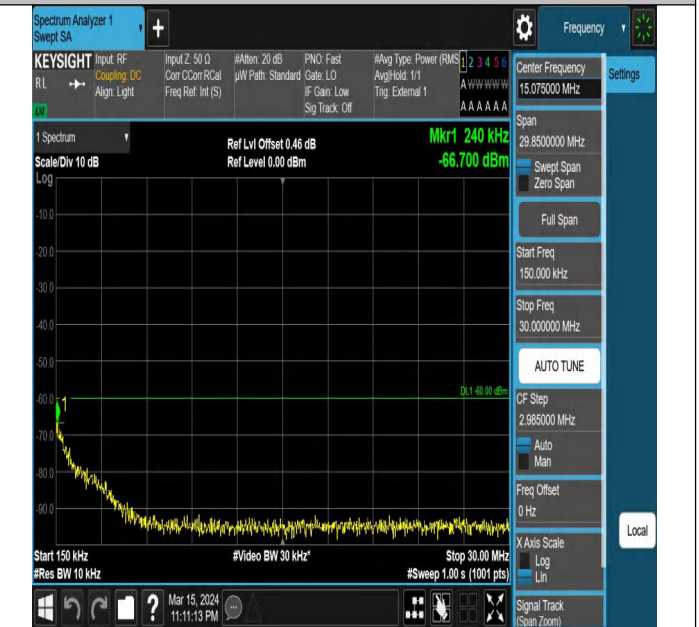

Band42_20MHz_QPSK_43340_1RB#0_0.15~30_0.15~30