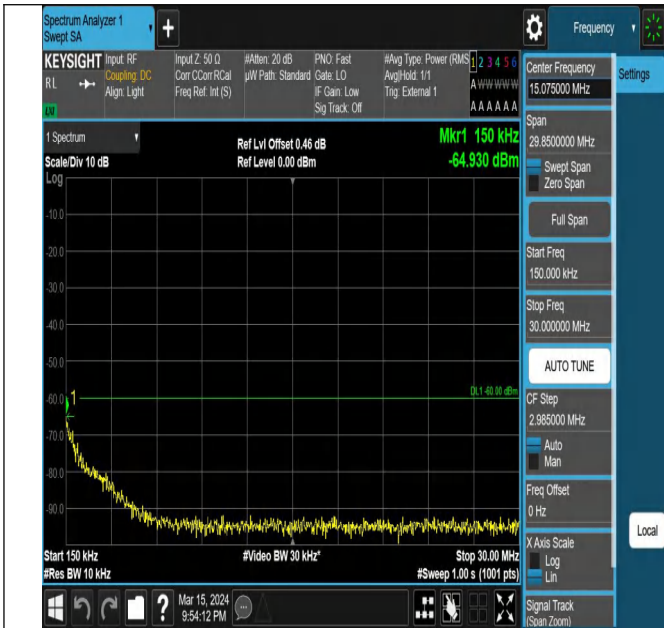

Band42_10MHz_QPSK_43540_1RB#0_0.15~30_0.15~30