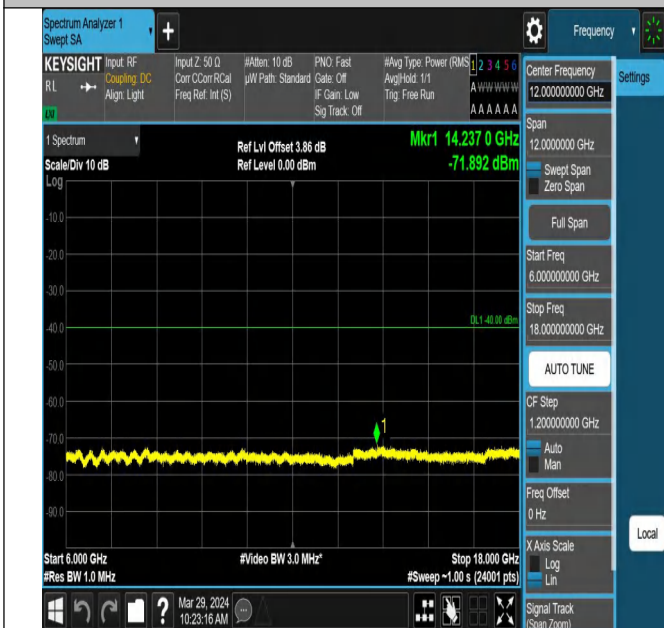

Band42_15MHz_QPSK_43340_1RB#0_6000~18000_6000~1

8000

~40000