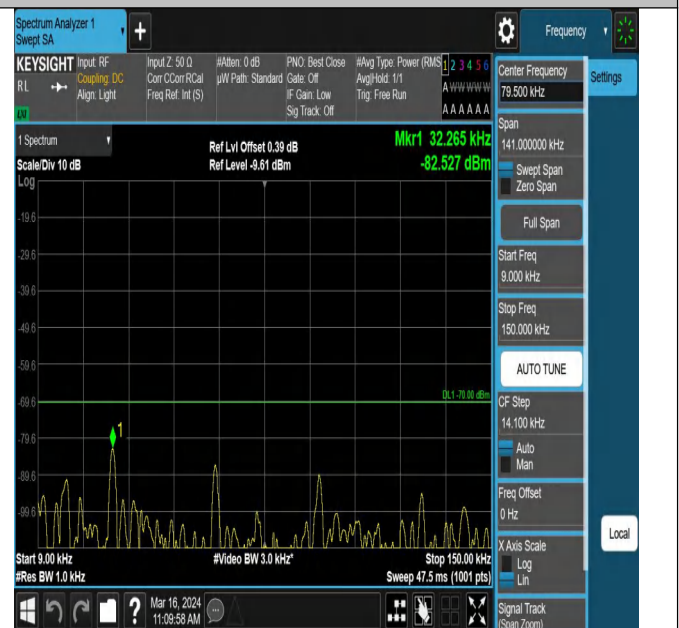

00

Band42\_15MHz\_QPSK\_43515\_1RB#0\_3000~6000\_3000~60

00

Band42\_15MHz\_QPSK\_43515\_1RB#0\_6000~18000\_6000~1

8000

Band42\_15MHz\_QPSK\_43515\_1RB#0\_18000~40000\_18000

~40000

Band42\_20MHz\_QPSK\_43190\_1RB#0\_0.009~0.15\_0.009~0.