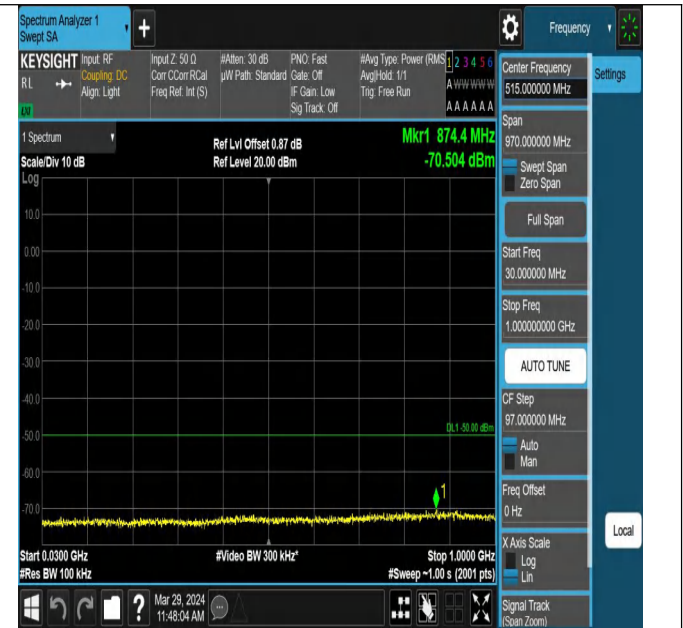

Band42_10MHz_QPSK_43540_1RB#0_30~1000_30~1000