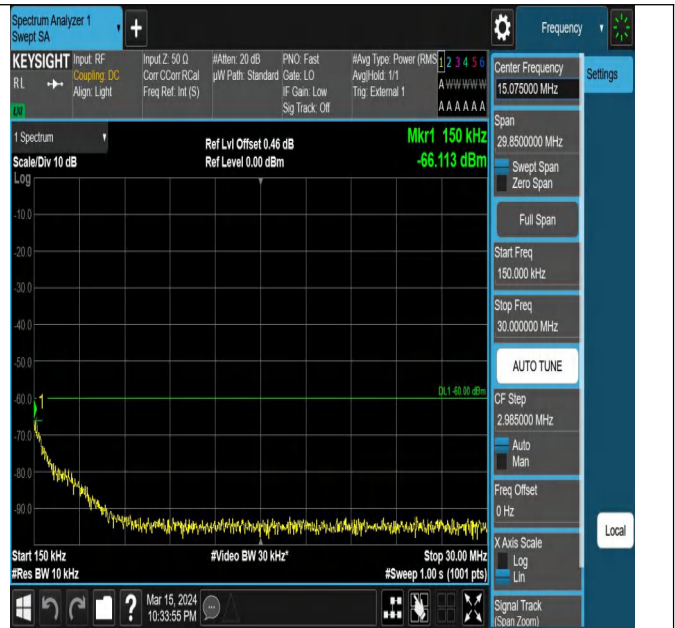

Band42_15MHz_QPSK_43515_1RB#0_0.15~30_0.15~30