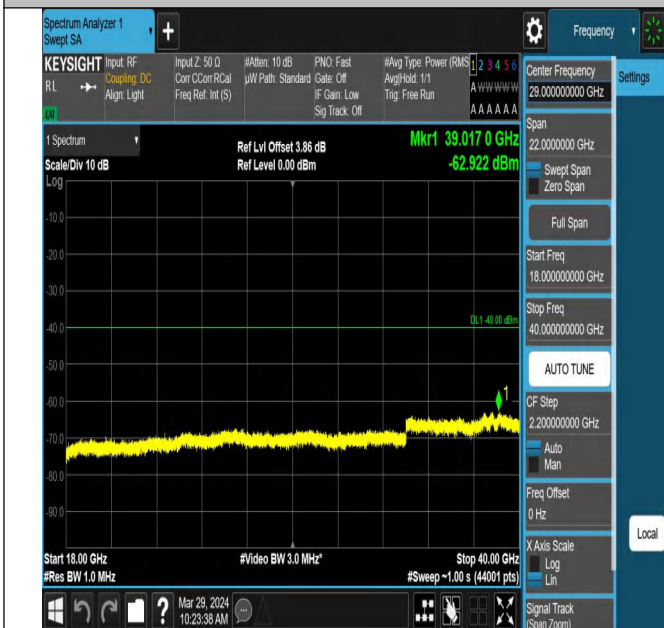

00

Band42\_15MHz\_QPSK\_43515\_1RB#0\_3000~6000\_3000~60

00

Band42\_15MHz\_QPSK\_43515\_1RB#0\_6000~18000\_6000~1

8000

Band42\_15MHz\_QPSK\_43515\_1RB#0\_18000~40000\_18000

~40000

Band42\_20MHz\_QPSK\_43190\_1RB#0\_0.009~0.15\_0.009~0.