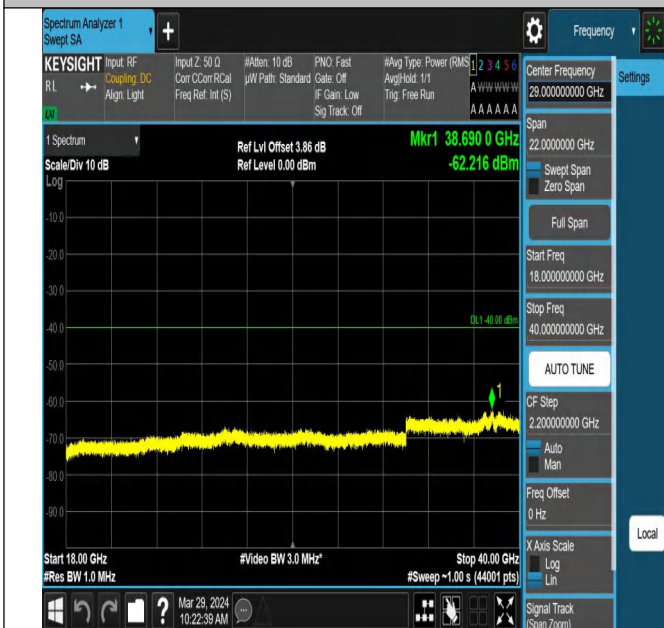

Band42\_10MHz\_QPSK\_43340\_1RB#0\_3000~6000\_3000~60

Band42\_10MHz\_QPSK\_43340\_1RB#0\_6000~18000\_6000~1

00

8000

Band42\_10MHz\_QPSK\_43340\_1RB#0\_18000~40000\_18000

Band42\_10MHz\_QPSK\_43540\_1RB#0\_0.009~0.15\_0.009~0.