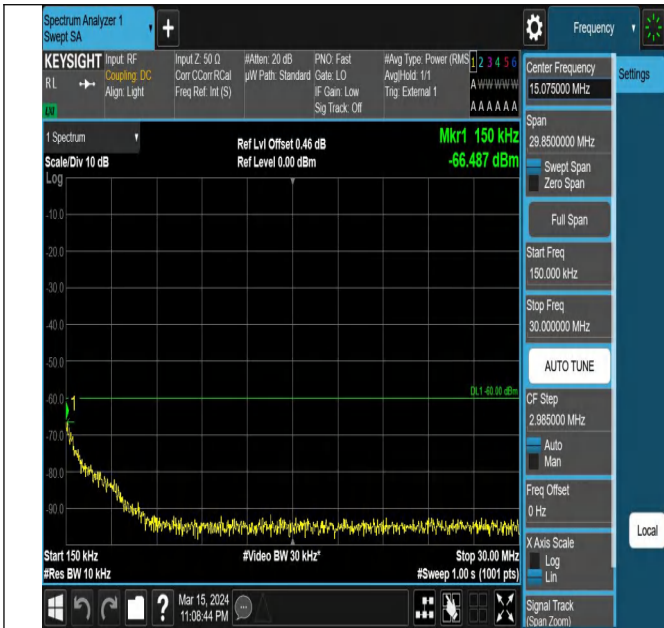

Band42_20MHz_QPSK_43190_1RB#0_0.15~30_0.15~30