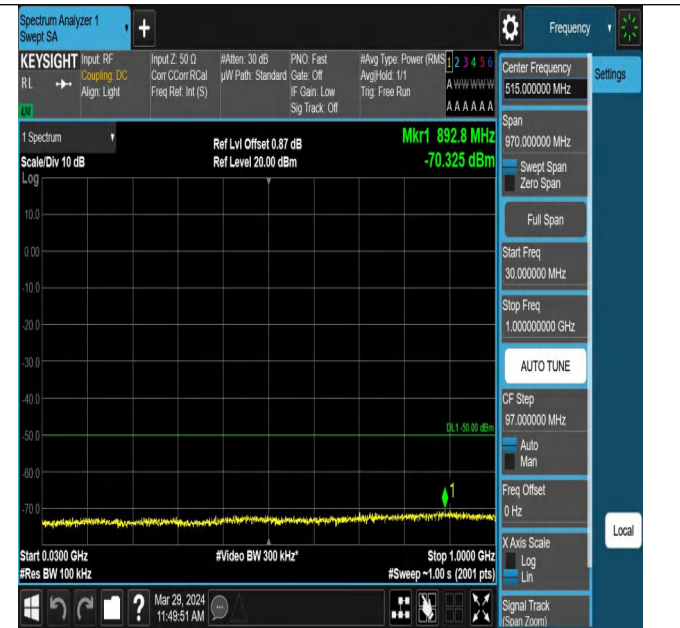

Band42_20MHz_QPSK_43190_1RB#0_30~1000_30~1000