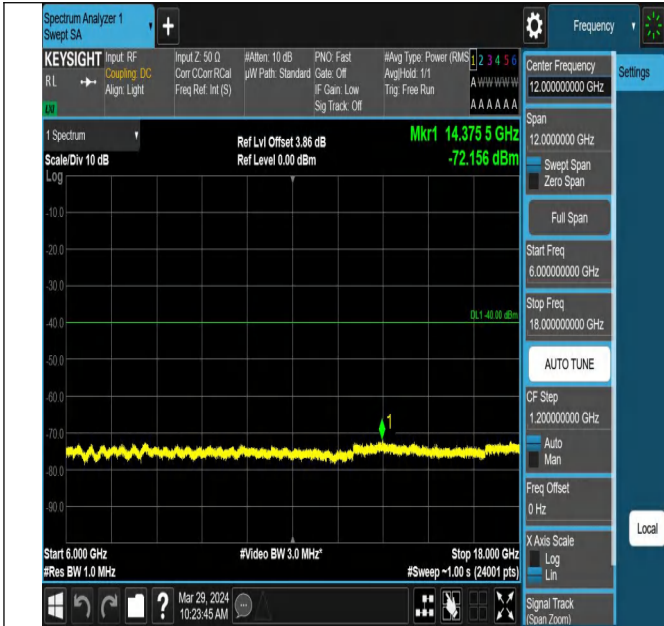

Band42_20MHz_QPSK_43190_1RB#0_6000~18000_6000~18000