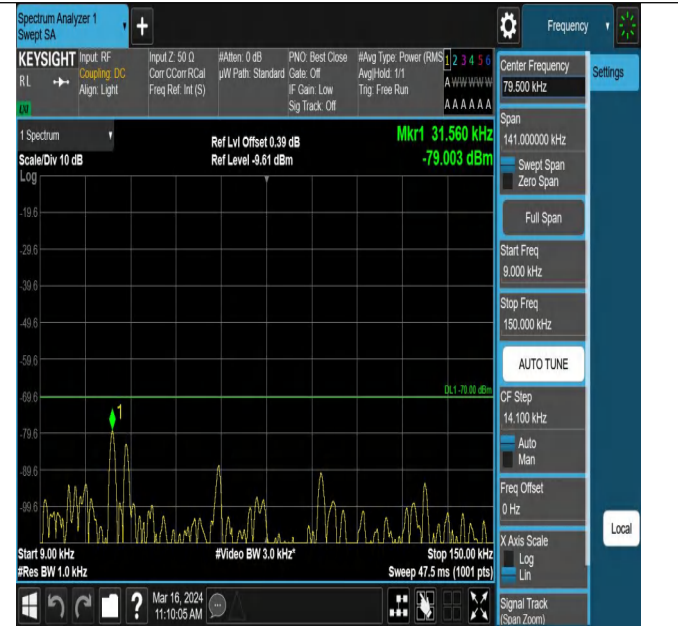

Band42_20MHz_QPSK_43490_1RB#0_0.009~0.15_0.009~0.15