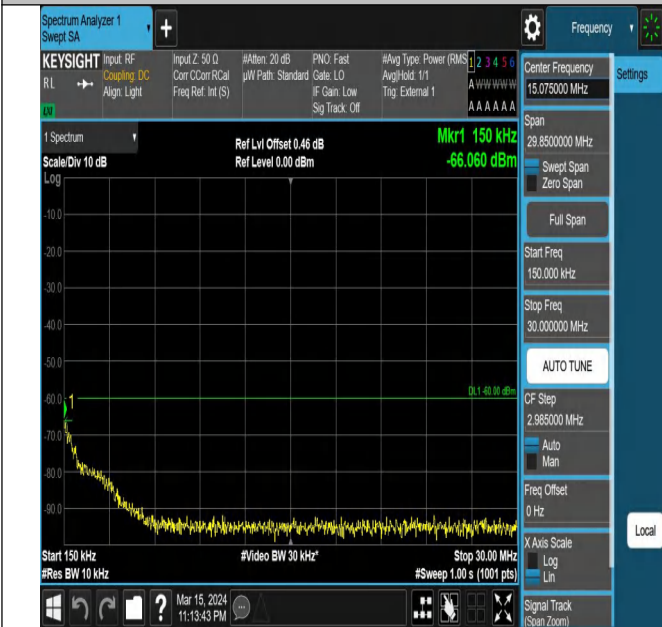

Band42_20MHz_QPSK_43490_1RB#0_0.15~30_0.15~30