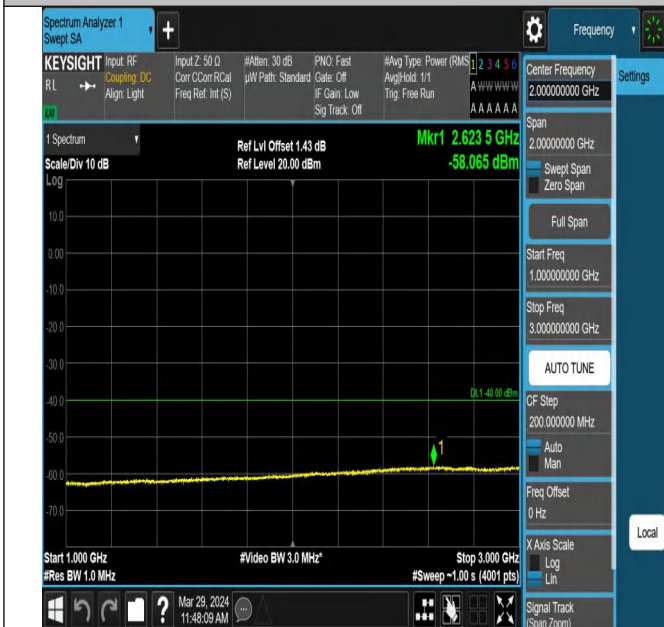

Band42_10MHz_QPSK_43540_1RB#0_1000~3000_1000~30

00

00