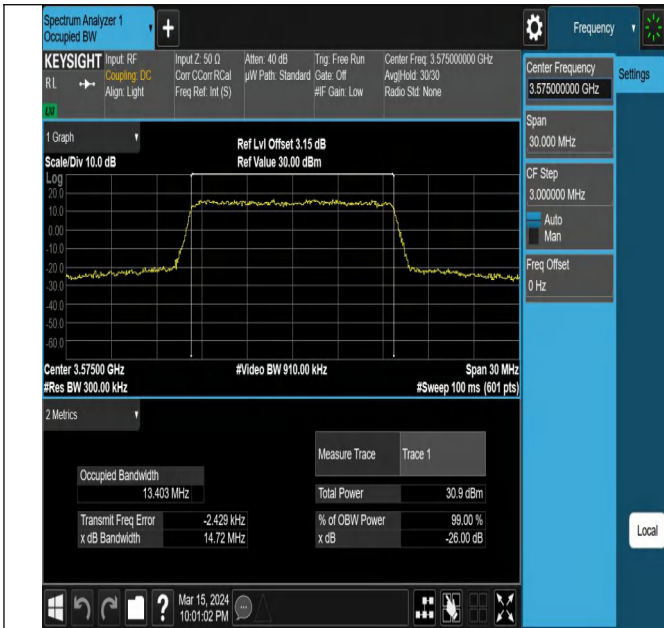

26dB Bandwidth and Occupied Bandwidth

Test Result

Band	Bandwidth	Modulation	Channel	RB Configuration	Occupied Bandwidth (MHz)	26dB Bandwidth (MHz)	Verdict
42(3550-3600)	5MHz	QPSK	43340	25RB#0	4.5074	4.963	PASS
42(3550-3600)	5MHz	16QAM	43340	25RB#0	4.4990	4.944	PASS
42(3550-3600)	10MHz	QPSK	43340	50RB#0	8.9803	9.853	PASS
42(3550-3600)	10MHz	16QAM	43340	50RB#0	8.9521	9.747	PASS
42(3550-3600)	15MHz	QPSK	43340	75RB#0	13.403	14.72	PASS
42(3550-3600)	15MHz	16QAM	43340	75RB#0	13.479	14.63	PASS
42(3550-3600)	20MHz	QPSK	43340	100RB#0	17.922	19.43	PASS
42(3550-3600)	20MHz	16QAM	43340	100RB#0	17.922	19.39	PASS

Test Graphs

42(3550-3600)-5MHz-QPSK-43340-25RB#0-PASS

42(3550-3600)-5MHz-16QAM-43340-25RB#0-PASS

42(3550-3600)-10MHz-QPSK-43340-50RB#0-PASS

42(3550-3600)-10MHz-16QAM-43340-50RB#0-PASS

42(3550-3600)-15MHz-QPSK-43340-75RB#0-PASS