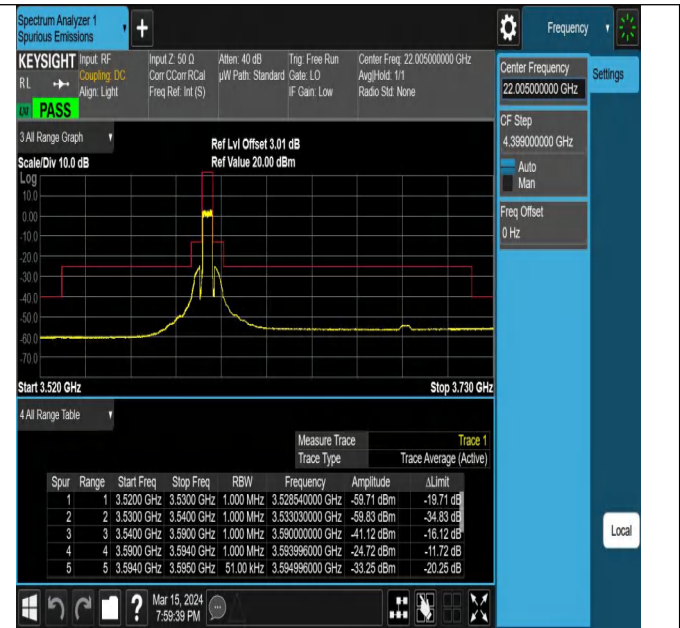

Band42_5MHz_QPSK_43565_25RB#0