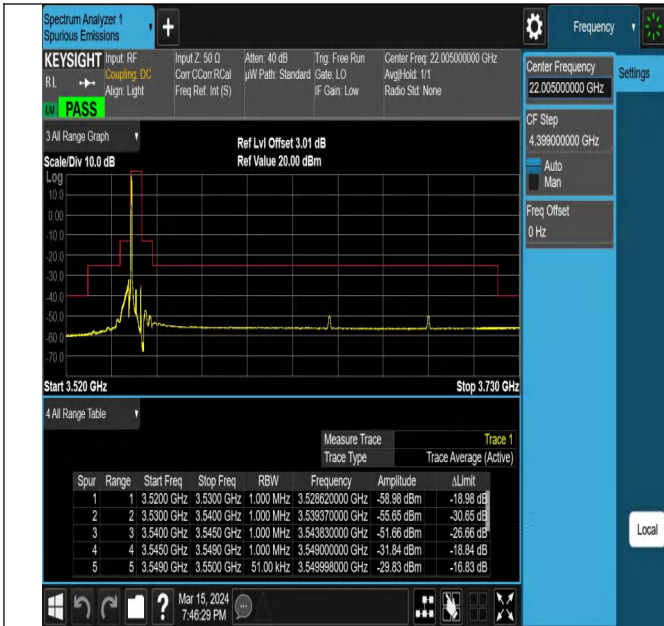

42(3550-3600)-15MHz-16QAM-43340-75RB#0-PASS

42(3550-3600)-20MHz-QPSK-43340-100RB#0-PASS

42(3550-3600)-20MHz-16QAM-43340-100RB#0-PASS

Band Edge

Test Graphs

Band42_5MHz_QPSK_43115_1RB#0

Band42_5MHz_QPSK_43115_1RB#24