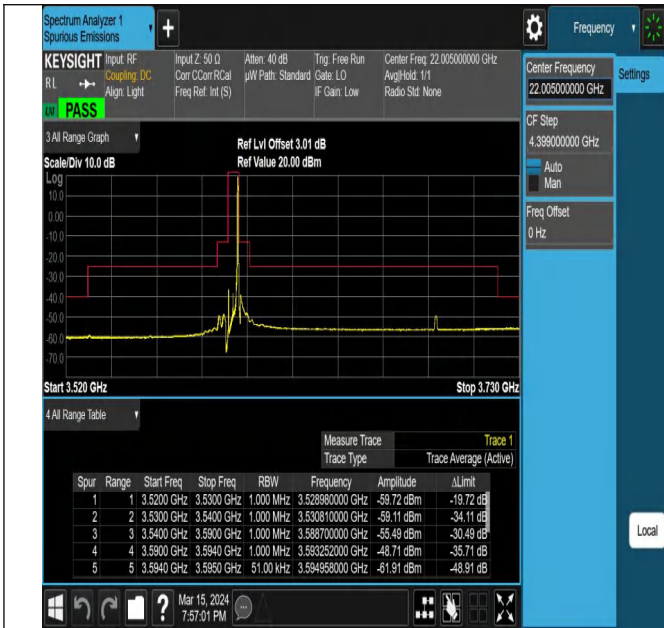

Band42_5MHz_QPSK_43565_1RB#24