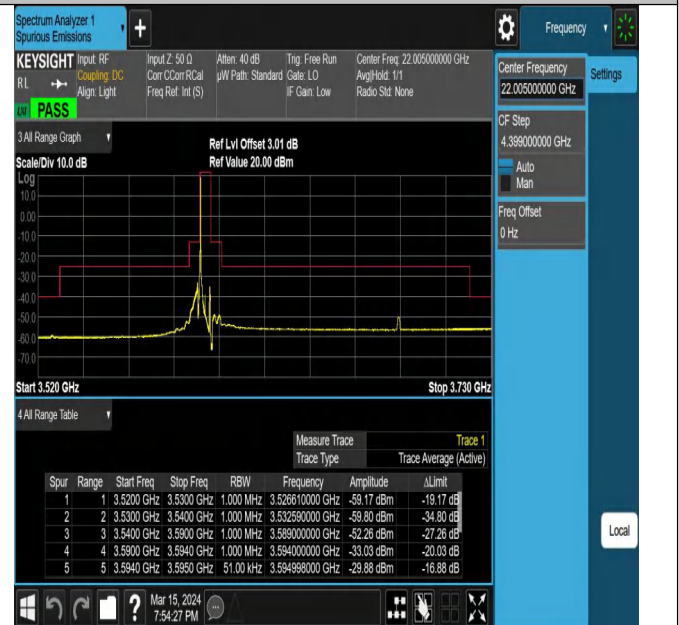

Band42_5MHz_QPSK_43565_1RB#0