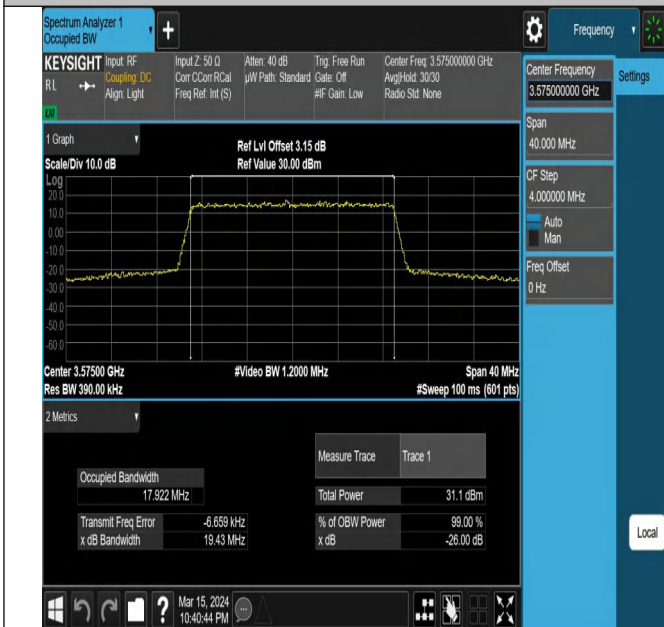

42(3550-3600)-20MHz-QPSK-43340-100RB#0-PASS