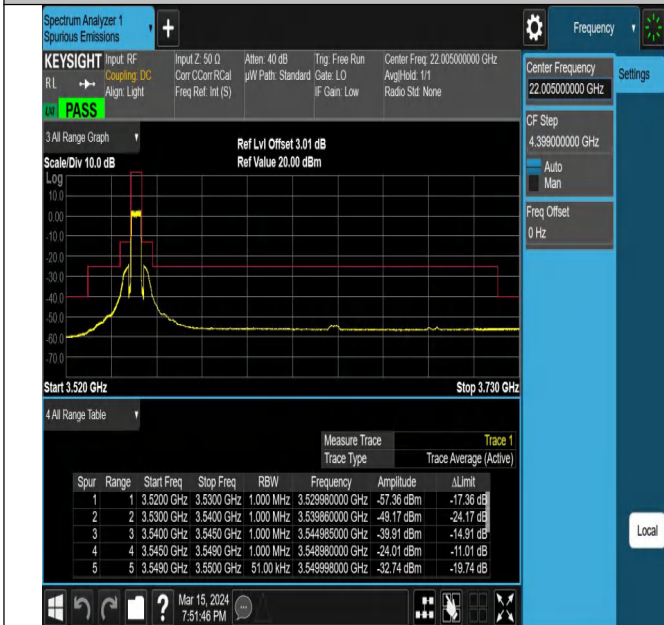

42(3550-3600)-15MHz-16QAM-43340-75RB#0-PASS

42(3550-3600)-20MHz-QPSK-43340-100RB#0-PASS

42(3550-3600)-20MHz-16QAM-43340-100RB#0-PASS

Band Edge

Test Graphs

Band42_5MHz_QPSK_43115_1RB#0

Band42_5MHz_QPSK_43115_1RB#24