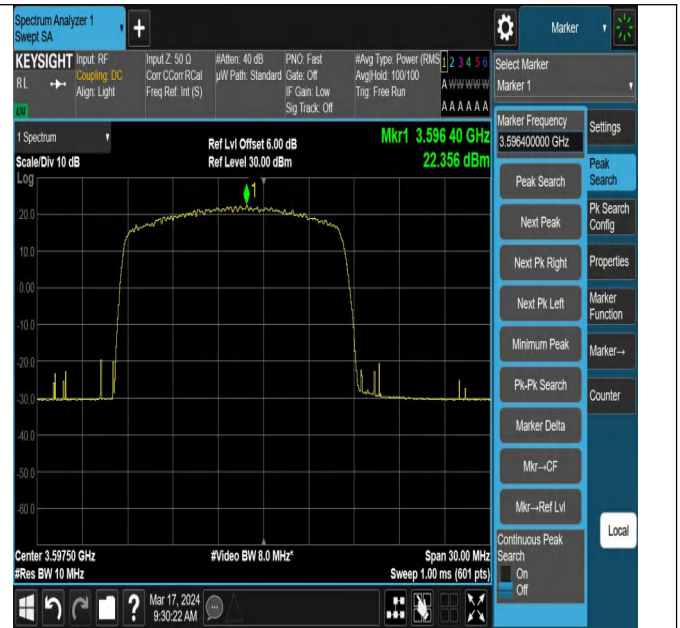

42(3550-3600)-5MHz-QPSK-43340-1RB#24-PASS

42(3550-3600)-5MHz-QPSK-43565-1RB#12-PASS

42(3550-3600)-5MHz-QPSK-43565-1RB#24-PASS

42(3550-3600)-10MHz-QPSK-43140-1RB#0-PASS

42(3550-3600)-5MHz-QPSK-43565-1RB#0-PASS