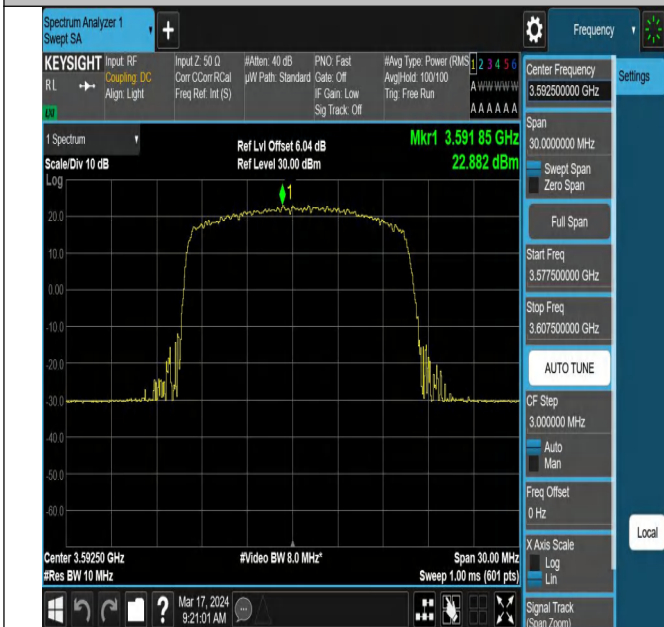

42(3550-3600)-15MHz-QPSK-43515-1RB#38-PASS