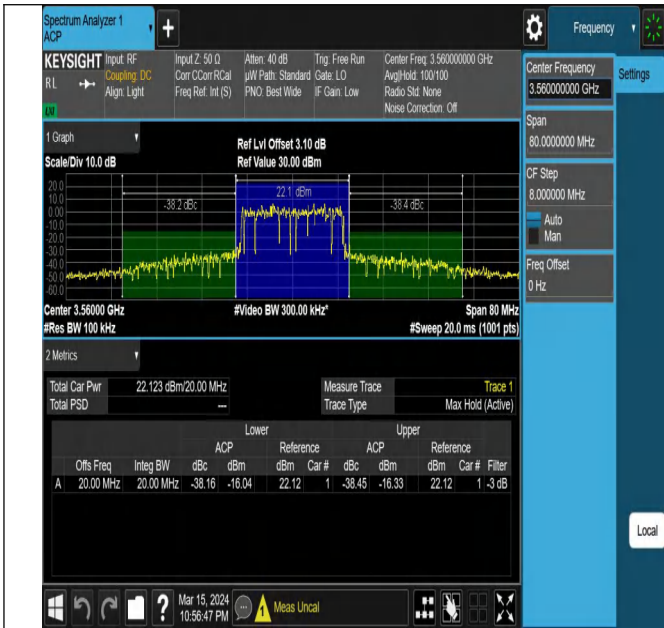

42(3550-3600)-20MHz-QPSK-43190-100RB#0-PASS