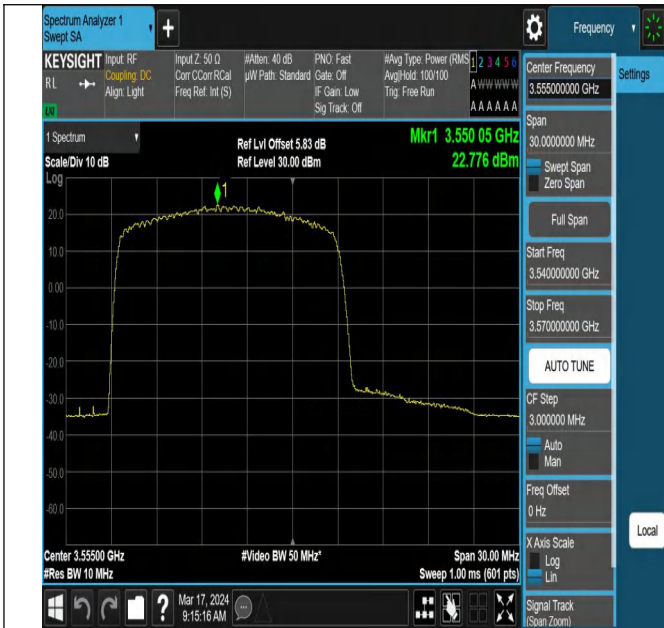

42(3550-3600)-10MHz-QPSK-43140-1RB#0-PASS