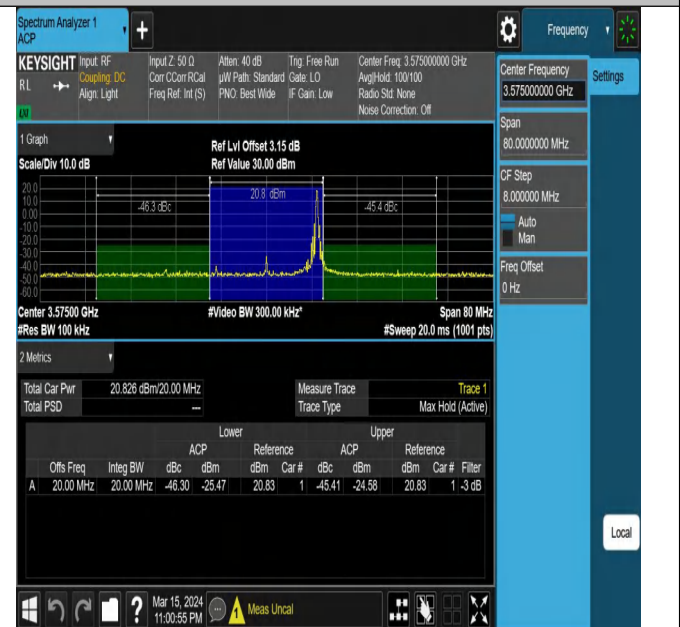

42(3550-3600)-20MHz-16QAM-43190-1RB#0-PASS

42(3550-3600)-20MHz-16QAM-43190-1RB#99-PASS

42(3550-3600)-20MHz-16QAM-43190-100RB#0-PASS

42(3550-3600)-20MHz-16QAM-43340-1RB#0-PASS

42(3550-3600)-20MHz-16QAM-43340-1RB#99-PASS