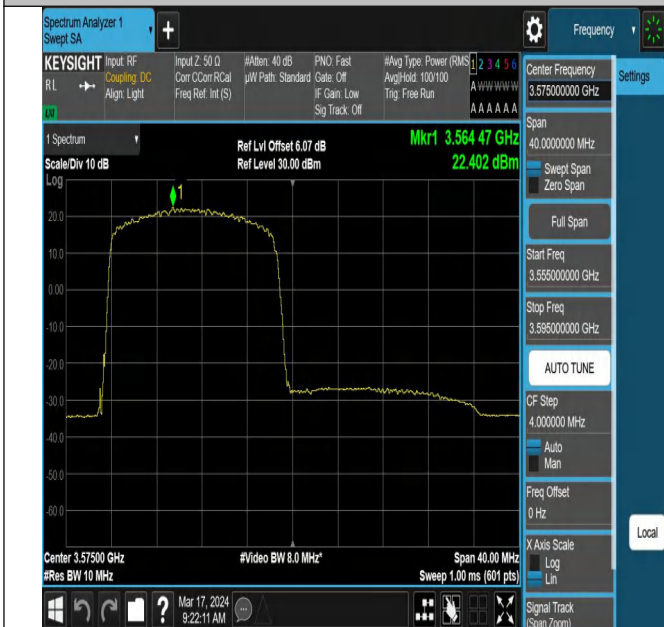

42(3550-3600)-20MHz-QPSK-43190-1RB#99-PASS

42(3550-3600)-15MHz-QPSK-43340-1RB#0-PASS

42(3550-3600)-15MHz-QPSK-43340-1RB#74-PASS

42(3550-3600)-15MHz-QPSK-43515-1RB#0-PASS

42(3550-3600)-15MHz-QPSK-43515-1RB#74-PASS