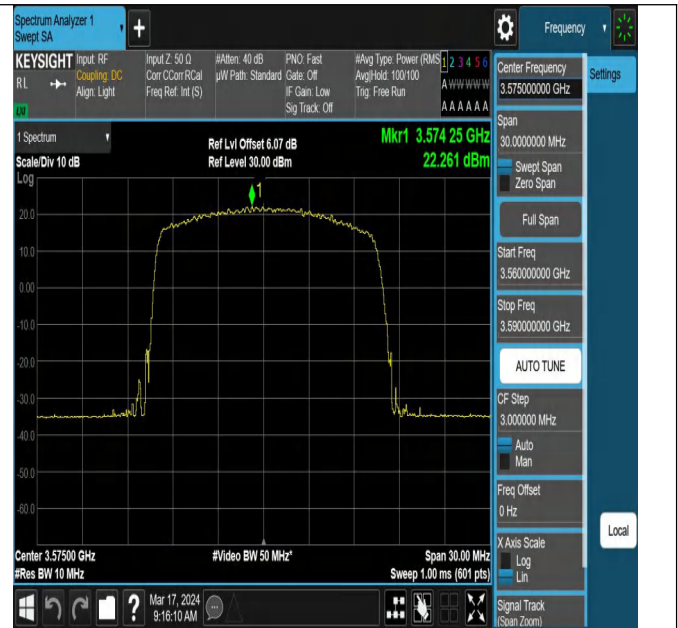

42(3550-3600)-10MHz-QPSK-43340-1RB#24-PASS