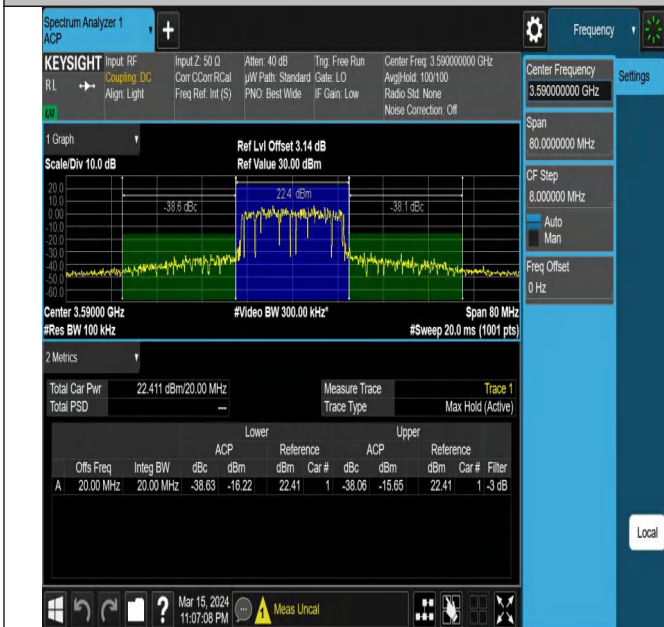

42(3550-3600)-20MHz-QPSK-43340-1RB#99-PASS

42(3550-3600)-20MHz-QPSK-43340-100RB#0-PASS

42(3550-3600)-20MHz-QPSK-43490-1RB#0-PASS

42(3550-3600)-20MHz-QPSK-43490-1RB#99-PASS

42(3550-3600)-20MHz-QPSK-43490-100RB#0-PASS