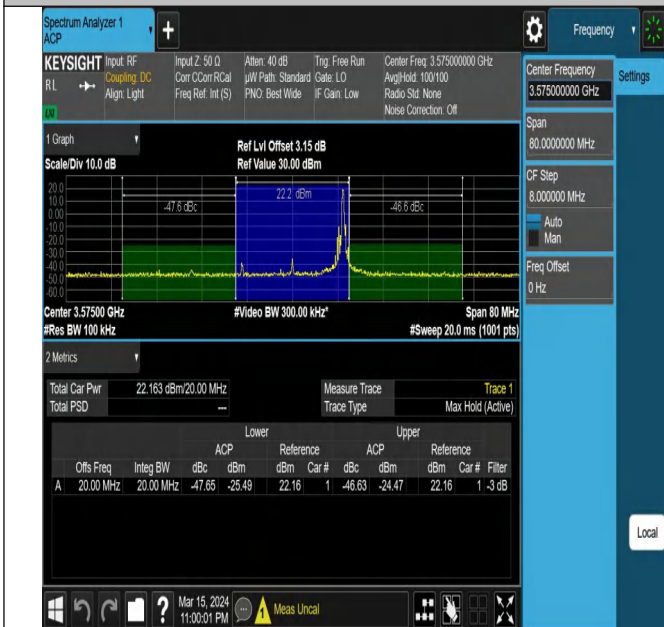

42(3550-3600)-15MHz-16QAM-43515-75RB#0-PASS

42(3550-3600)-20MHz-QPSK-43190-1RB#0-PASS

42(3550-3600)-20MHz-QPSK-43190-1RB#99-PASS

42(3550-3600)-20MHz-QPSK-43190-100RB#0-PASS

42(3550-3600)-20MHz-QPSK-43340-1RB#0-PASS