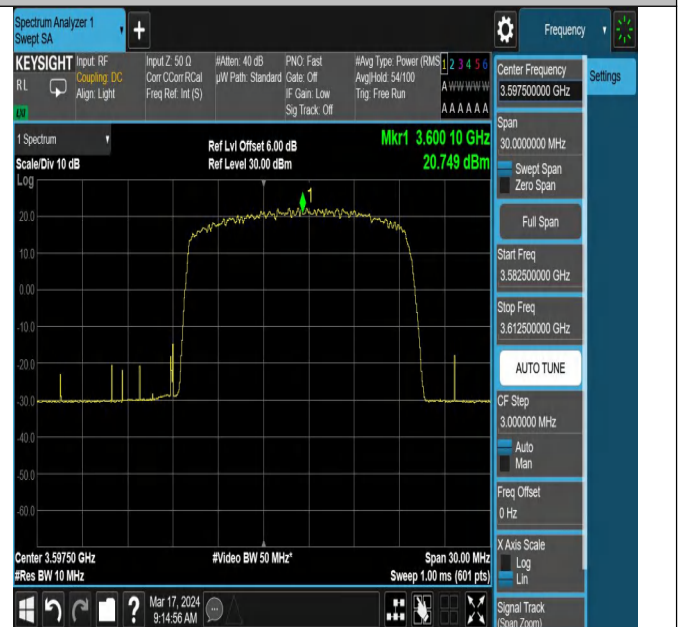

42(3550-3600)-5MHz-QPSK-43565-1RB#24-PASS