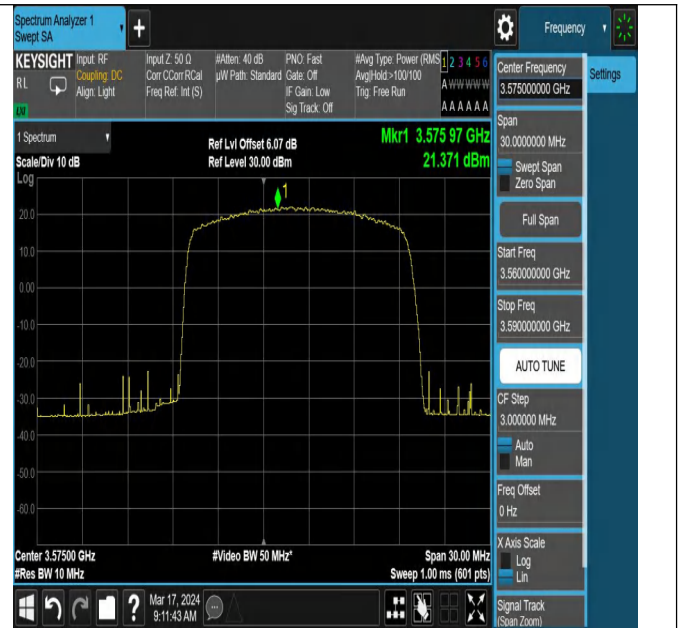

Test Graphs

42(3550-3600)-5MHz-QPSK-43115-1RB#0-PASS

42(3550-3600)-5MHz-QPSK-43115-1RB#12-PASS

42(3550-3600)-5MHz-QPSK-43115-1RB#24-PASS

42(3550-3600)-5MHz-QPSK-43340-1RB#0-PASS

42(3550-3600)-5MHz-QPSK-43340-1RB#12-PASS