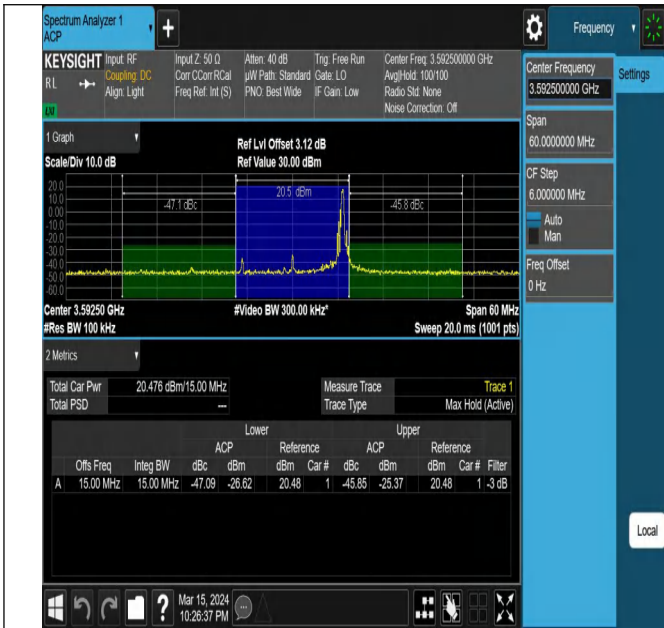

42(3550-3600)-15MHz-16QAM-43340-1RB#0-PASS

42(3550-3600)-15MHz-16QAM-43340-1RB#74-PASS

42(3550-3600)-15MHz-16QAM-43340-75RB#0-PASS

42(3550-3600)-15MHz-16QAM-43515-1RB#0-PASS

42(3550-3600)-15MHz-16QAM-43515-1RB#74-PASS