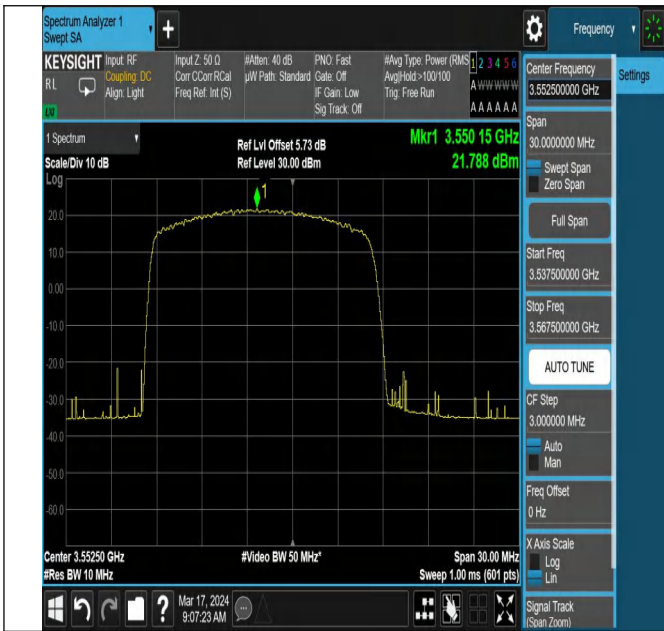

Test Graphs

42(3550-3600)-5MHz-QPSK-43115-1RB#0-PASS