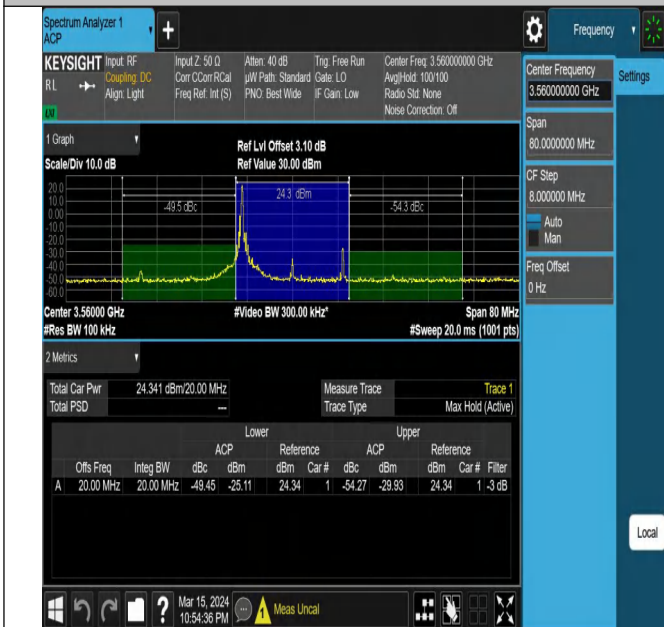

42(3550-3600)-20MHz-QPSK-43190-1RB#0-PASS