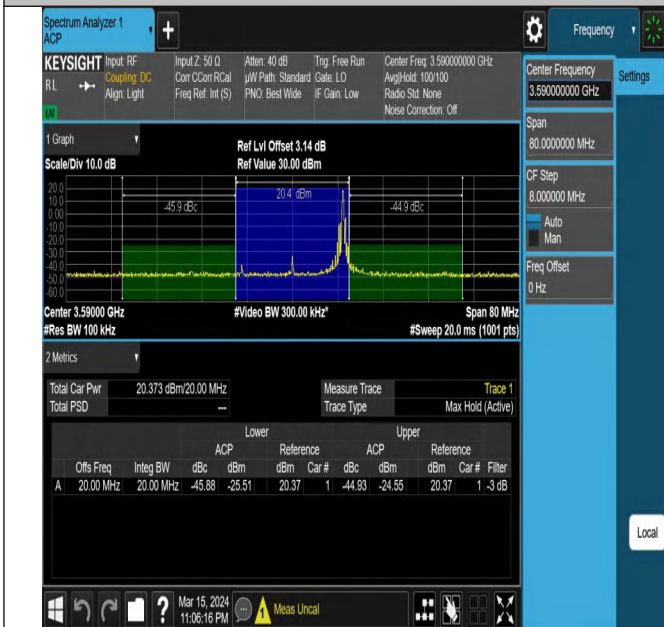

42(3550-3600)-20MHz-16QAM-43490-1RB#99-PASS