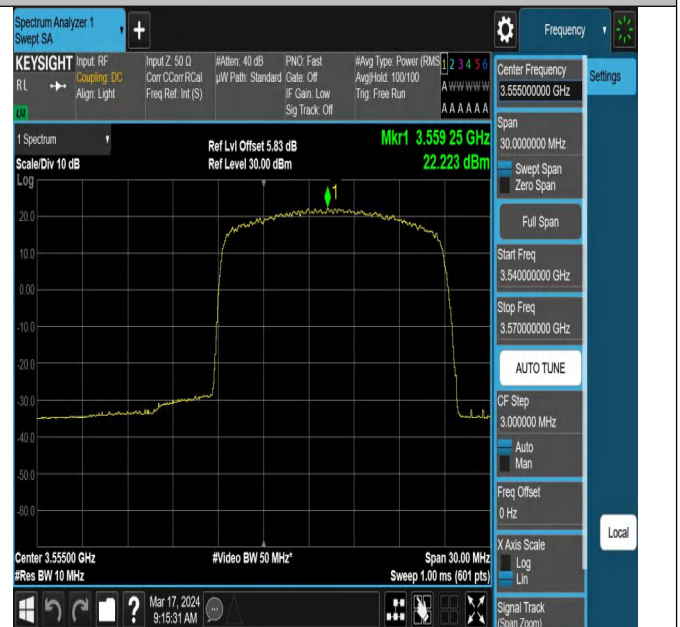

42(3550-3600)-10MHz-QPSK-43140-1RB#49-PASS