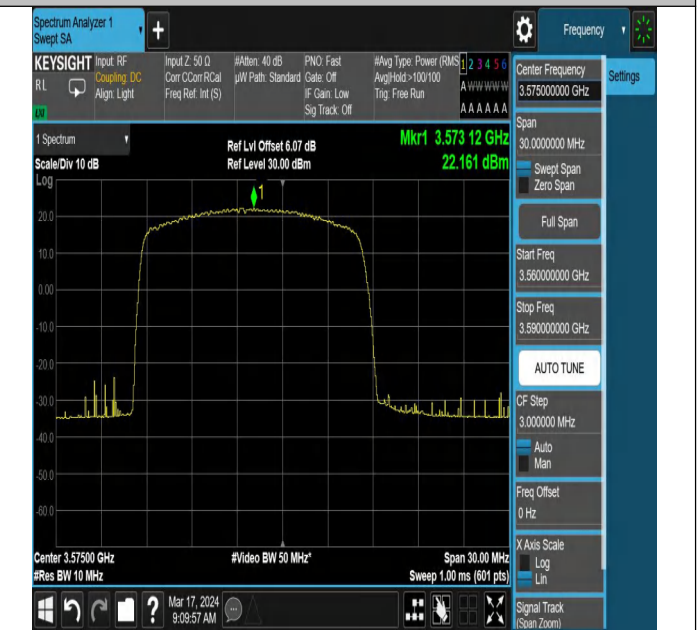

Test Graphs

42(3550-3600)-5MHz-QPSK-43115-1RB#0-PASS

42(3550-3600)-5MHz-QPSK-43115-1RB#12-PASS

42(3550-3600)-5MHz-QPSK-43115-1RB#24-PASS

42(3550-3600)-5MHz-QPSK-43340-1RB#0-PASS

42(3550-3600)-5MHz-QPSK-43340-1RB#12-PASS