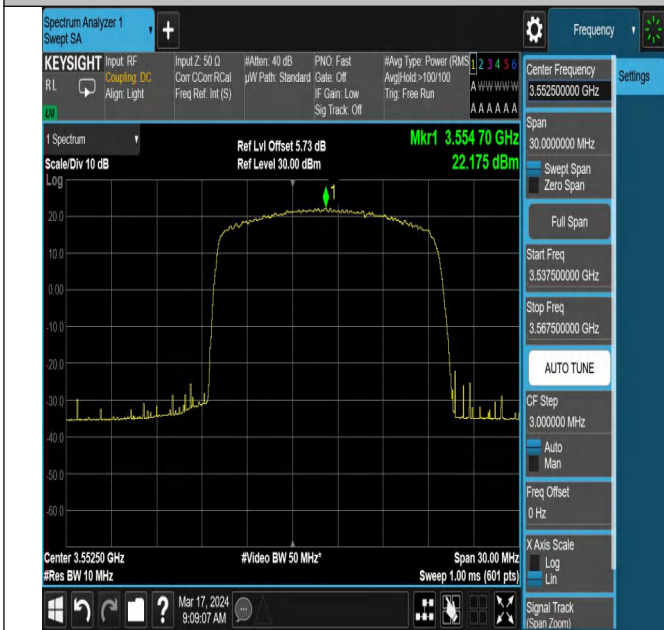

42(3550-3600)-5MHz-QPSK-43115-1RB#24-PASS