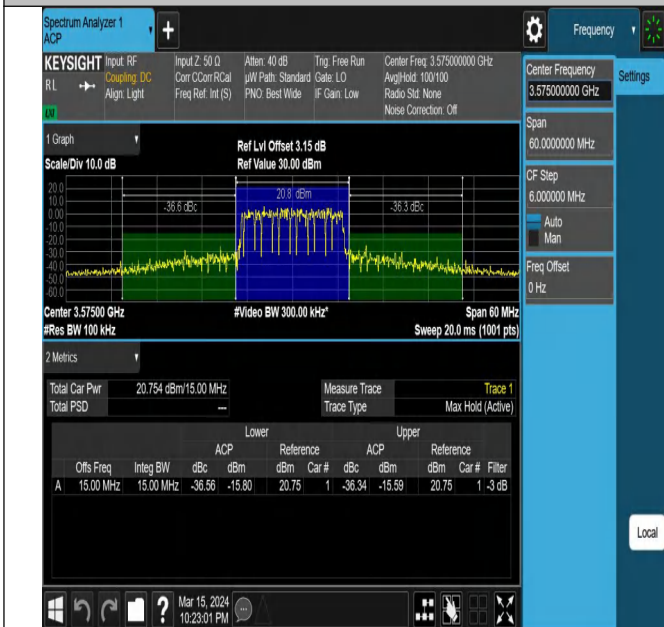

42(3550-3600)-15MHz-16QAM-43340-1RB#0-PASS

42(3550-3600)-15MHz-16QAM-43340-1RB#74-PASS

42(3550-3600)-15MHz-16QAM-43340-75RB#0-PASS

42(3550-3600)-15MHz-16QAM-43515-1RB#0-PASS

42(3550-3600)-15MHz-16QAM-43515-1RB#74-PASS