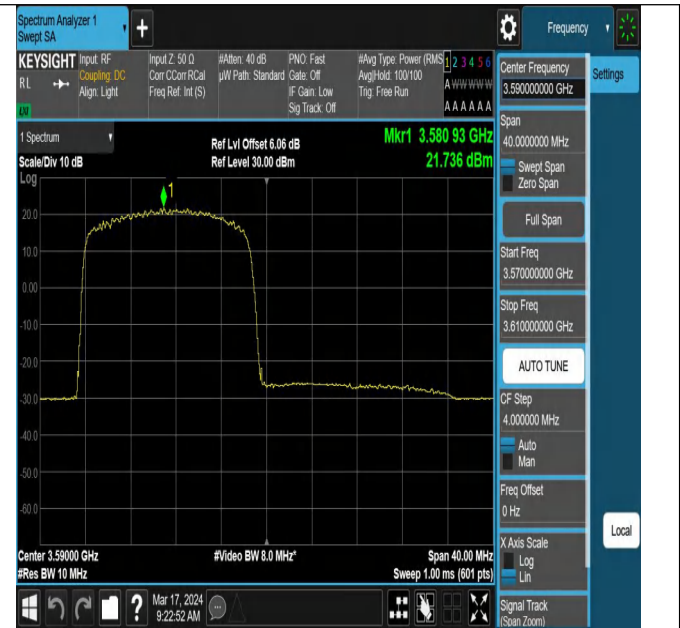

42(3550-3600)-20MHz-QPSK-43490-1RB#0-PASS