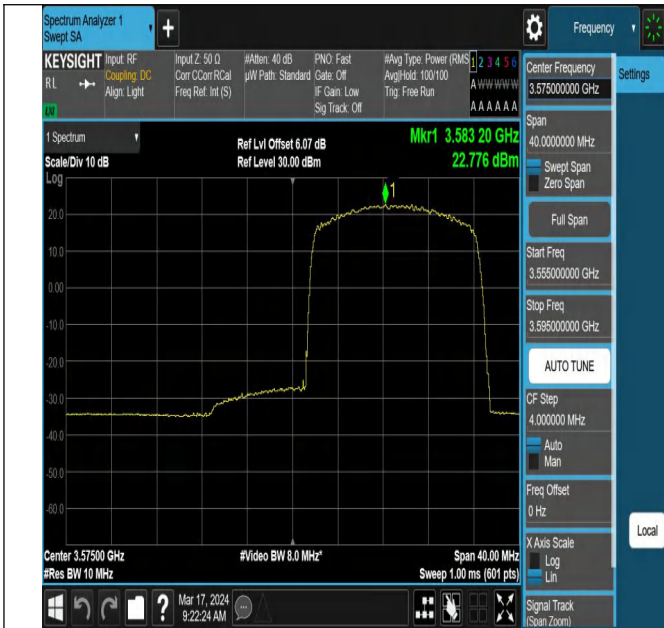

42(3550-3600)-20MHz-QPSK-43340-1RB#99-PASS