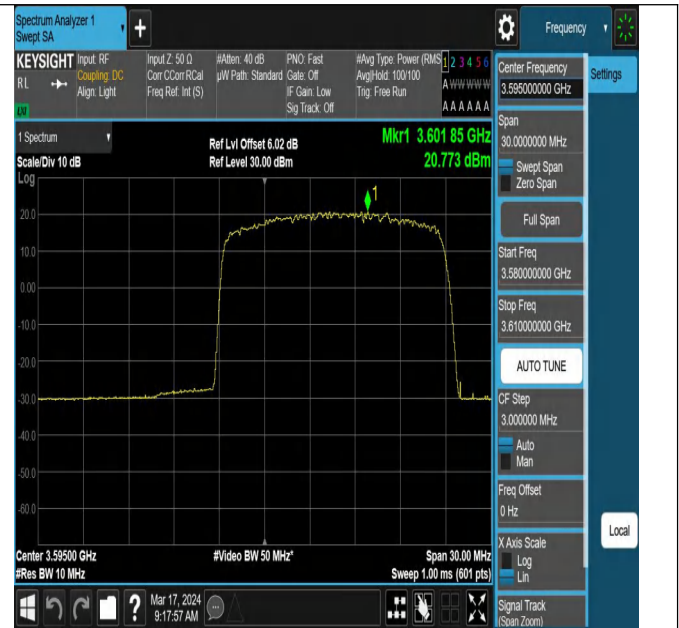

42(3550-3600)-10MHz-QPSK-43540-1RB#49-PASS