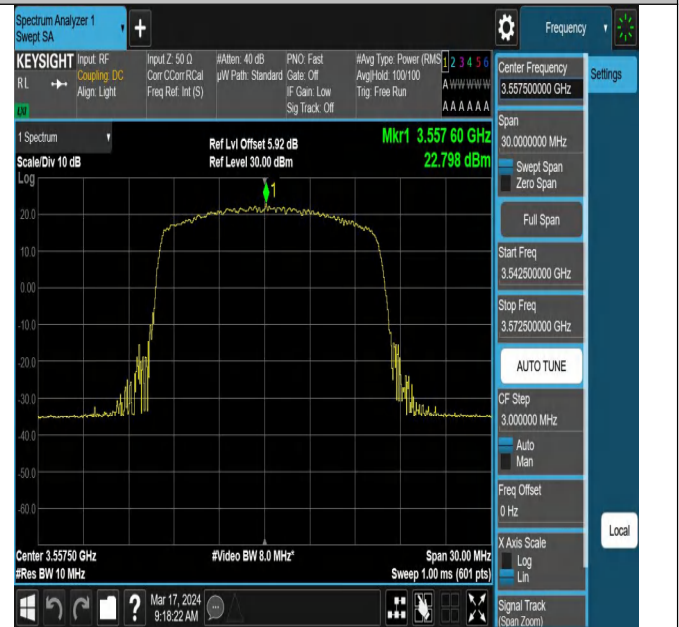

42(3550-3600)-10MHz-QPSK-43540-1RB#0-PASS

42(3550-3600)-10MHz-QPSK-43540-1RB#24-PASS

42(3550-3600)-10MHz-QPSK-43540-1RB#49-PASS

42(3550-3600)-15MHz-QPSK-43165-1RB#0-PASS

42(3550-3600)-15MHz-QPSK-43165-1RB#38-PASS