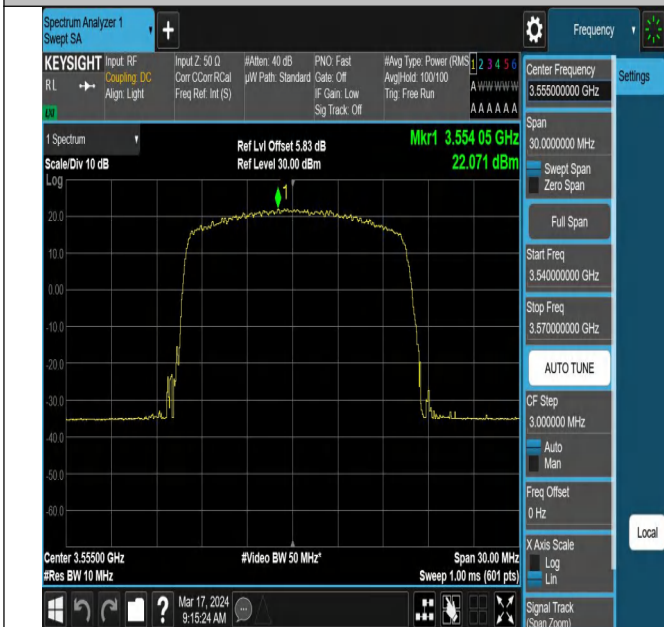

42(3550-3600)-5MHz-QPSK-43340-1RB#24-PASS

42(3550-3600)-5MHz-QPSK-43565-1RB#12-PASS

42(3550-3600)-5MHz-QPSK-43565-1RB#24-PASS

42(3550-3600)-10MHz-QPSK-43140-1RB#0-PASS

42(3550-3600)-5MHz-QPSK-43565-1RB#0-PASS