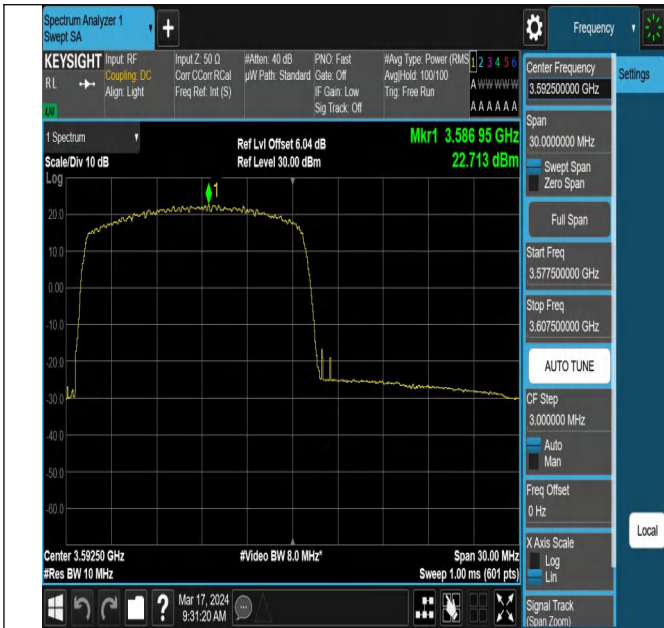

42(3550-3600)-15MHz-QPSK-43515-1RB#0-PASS