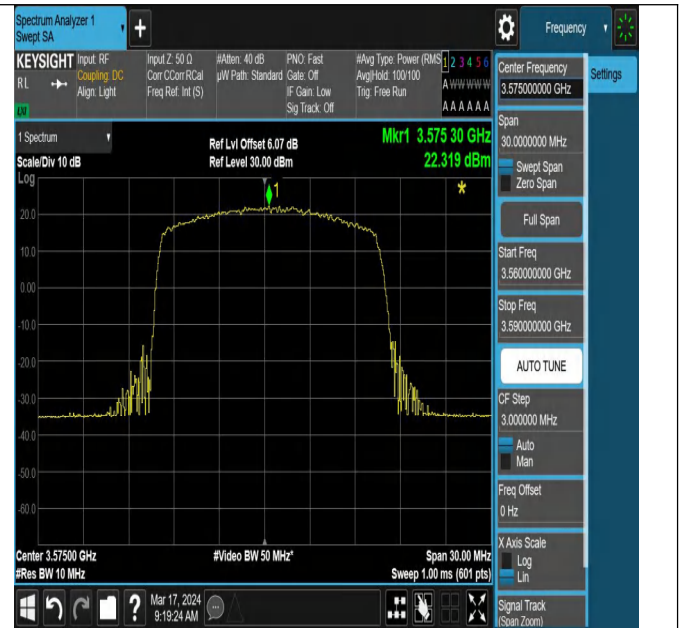

42(3550-3600)-15MHz-QPSK-43340-1RB#38-PASS