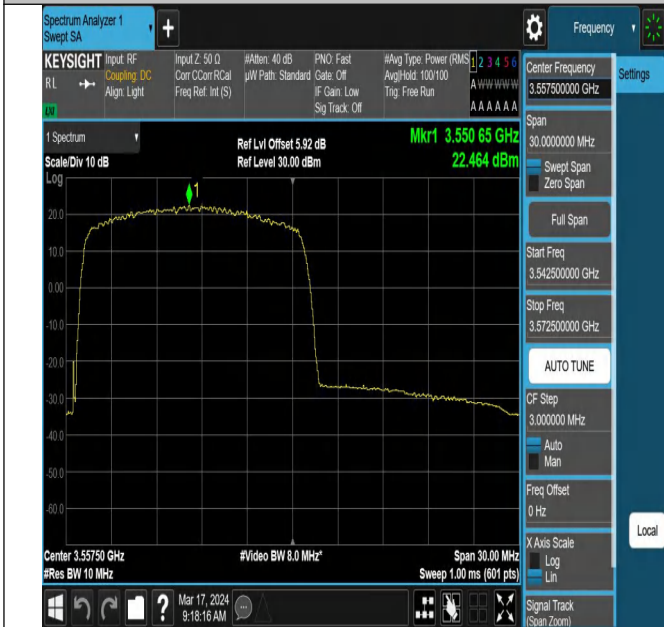

42(3550-3600)-15MHz-QPSK-43165-1RB#0-PASS