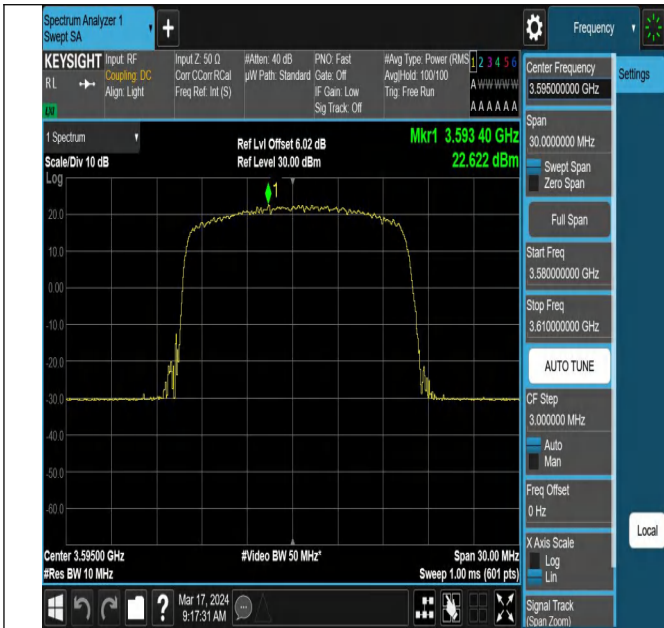

42(3550-3600)-10MHz-QPSK-43540-1RB#24-PASS