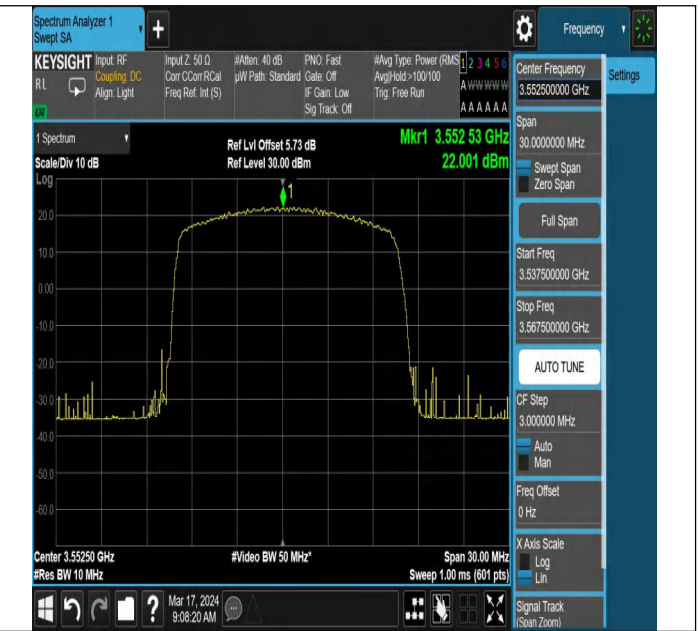

42(3550-3600)-5MHz-QPSK-43115-1RB#12-PASS