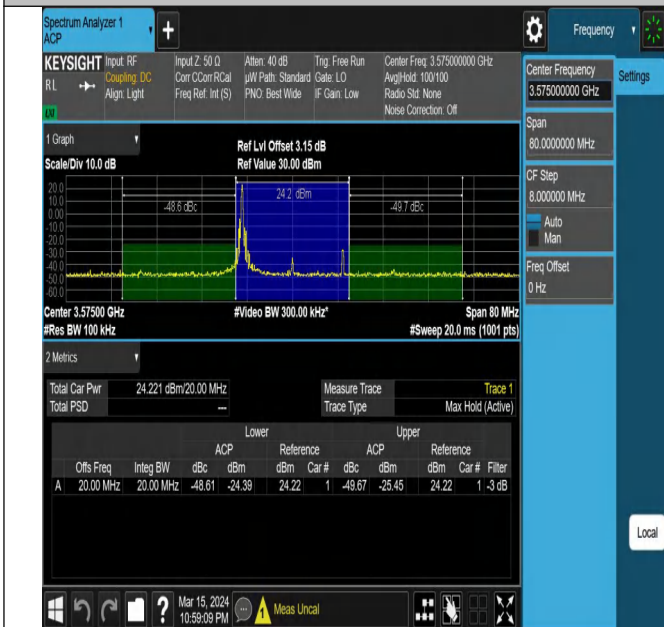

42(3550-3600)-20MHz-16QAM-43340-1RB#0-PASS