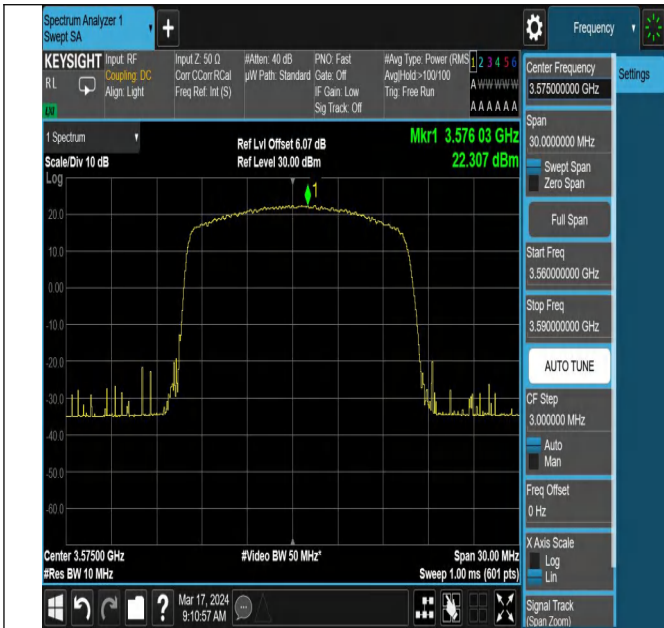

Test Graphs

42(3550-3600)-5MHz-QPSK-43115-1RB#0-PASS

42(3550-3600)-5MHz-QPSK-43115-1RB#12-PASS

42(3550-3600)-5MHz-QPSK-43115-1RB#24-PASS

42(3550-3600)-5MHz-QPSK-43340-1RB#0-PASS

42(3550-3600)-5MHz-QPSK-43340-1RB#12-PASS