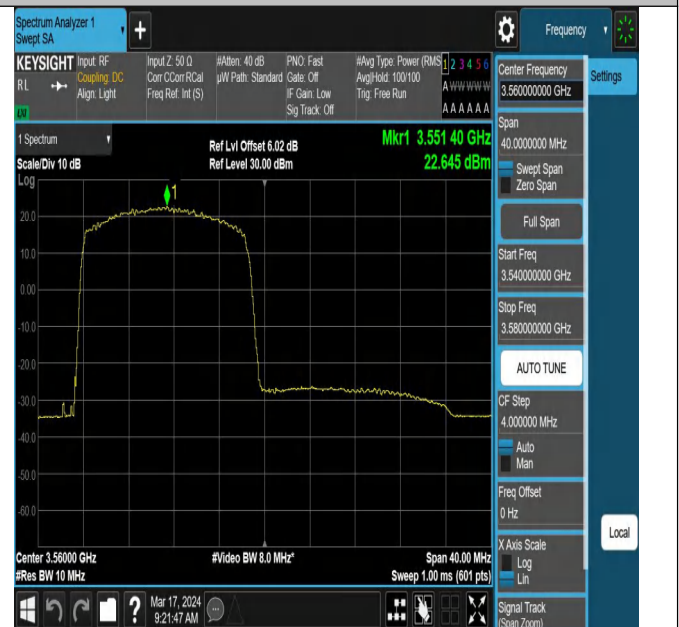

42(3550-3600)-20MHz-QPSK-43190-1RB#0-PASS