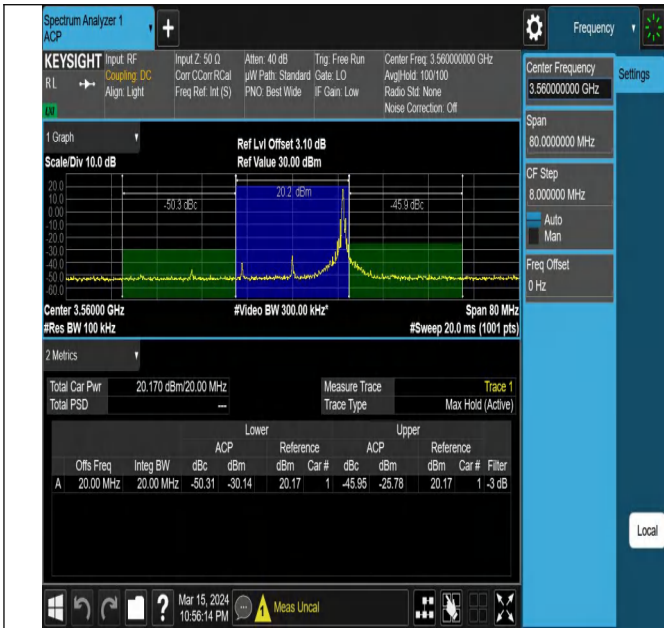

42(3550-3600)-20MHz-16QAM-43190-1RB#99-PASS