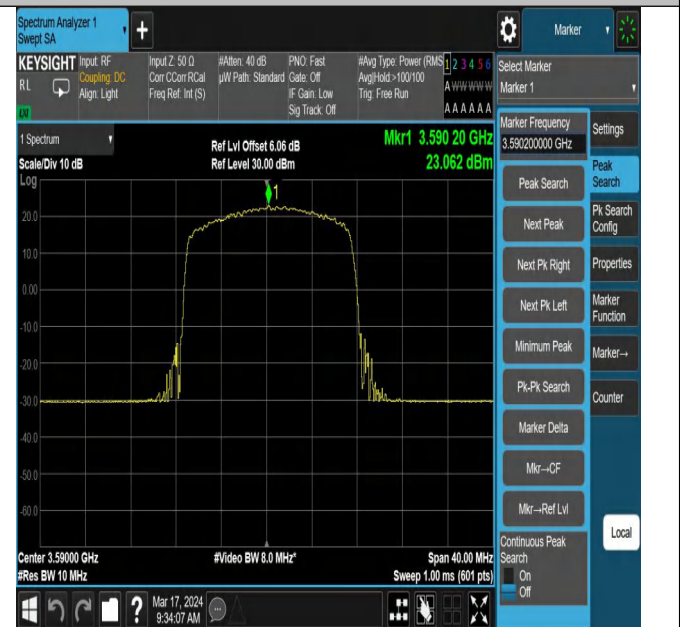

42(3550-3600)-20MHz-QPSK-43490-1RB#49-PASS