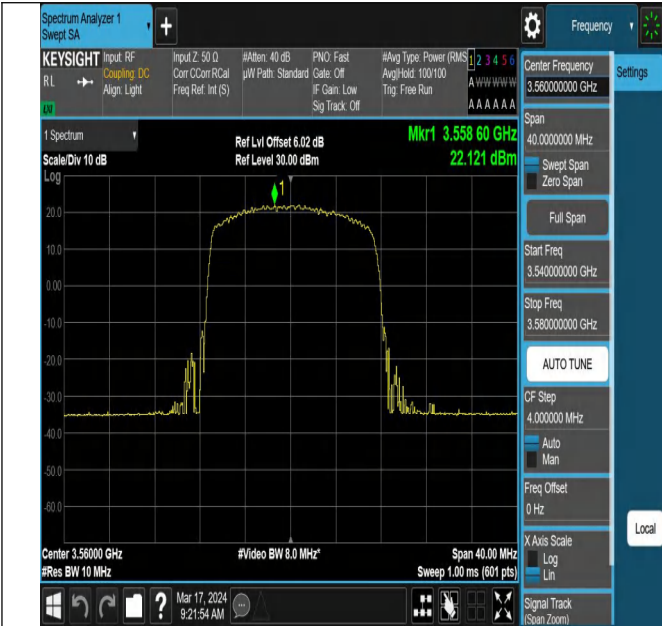

42(3550-3600)-15MHz-QPSK-43165-1RB#74-PASS

42(3550-3600)-15MHz-QPSK-43340-1RB#38-PASS

42(3550-3600)-15MHz-QPSK-43515-1RB#38-PASS

42(3550-3600)-20MHz-QPSK-43190-1RB#0-PASS

42(3550-3600)-20MHz-QPSK-43190-1RB#49-PASS