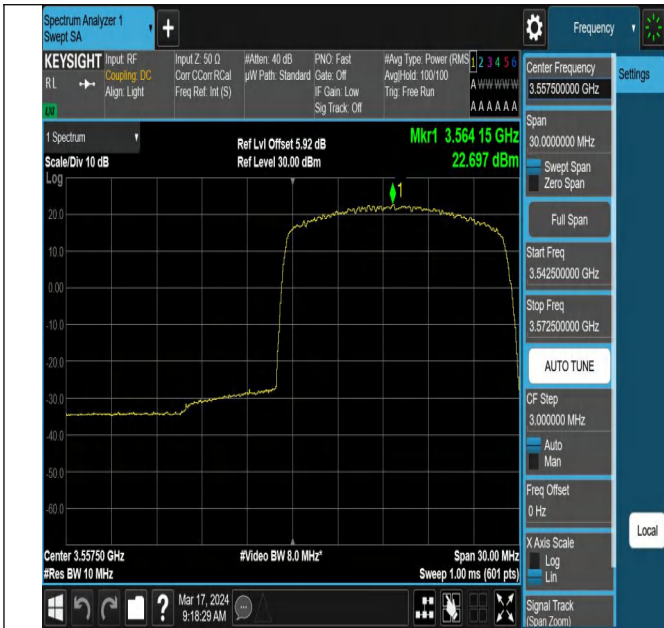

42(3550-3600)-10MHz-QPSK-43540-1RB#0-PASS

42(3550-3600)-10MHz-QPSK-43540-1RB#24-PASS

42(3550-3600)-10MHz-QPSK-43540-1RB#49-PASS

42(3550-3600)-15MHz-QPSK-43165-1RB#0-PASS

42(3550-3600)-15MHz-QPSK-43165-1RB#38-PASS