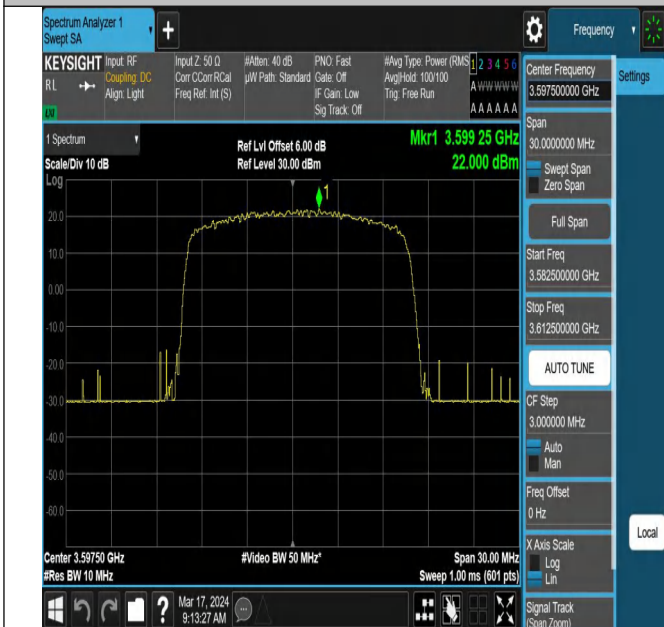

42(3550-3600)-5MHz-QPSK-43565-1RB#12-PASS