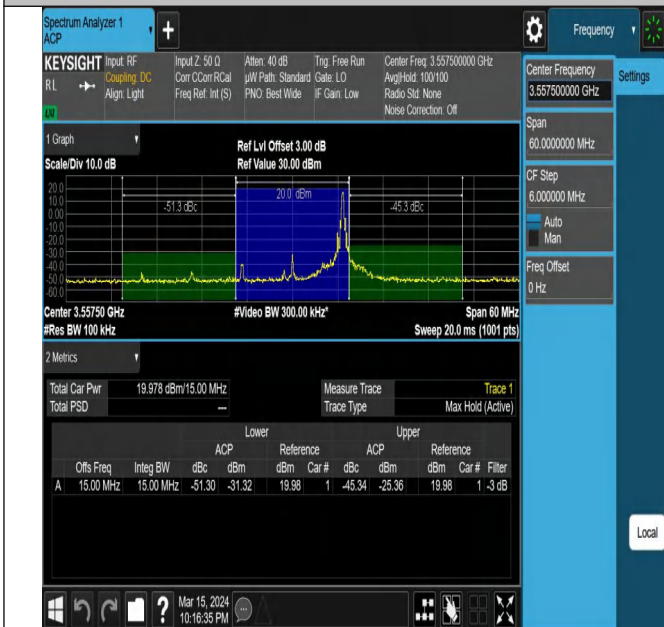

42(3550-3600)-15MHz-16QAM-43165-1RB#74-PASS