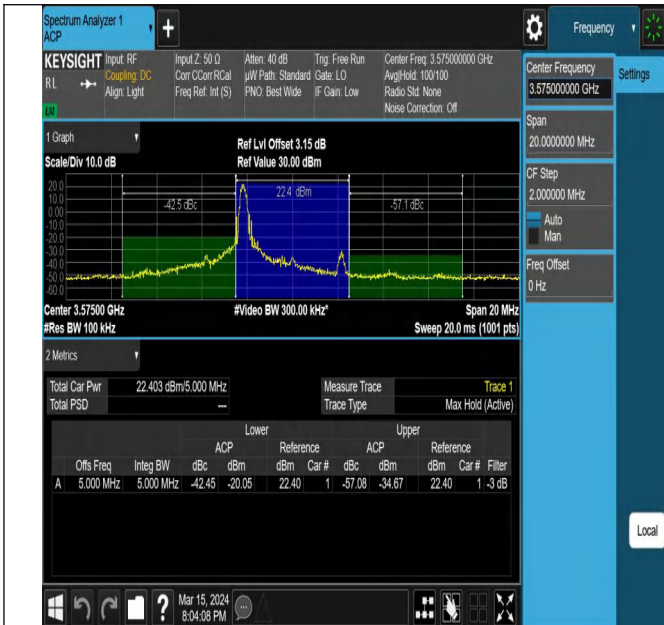

42(3550-3600)-5MHz-16QAM-43340-1RB#0-PASS