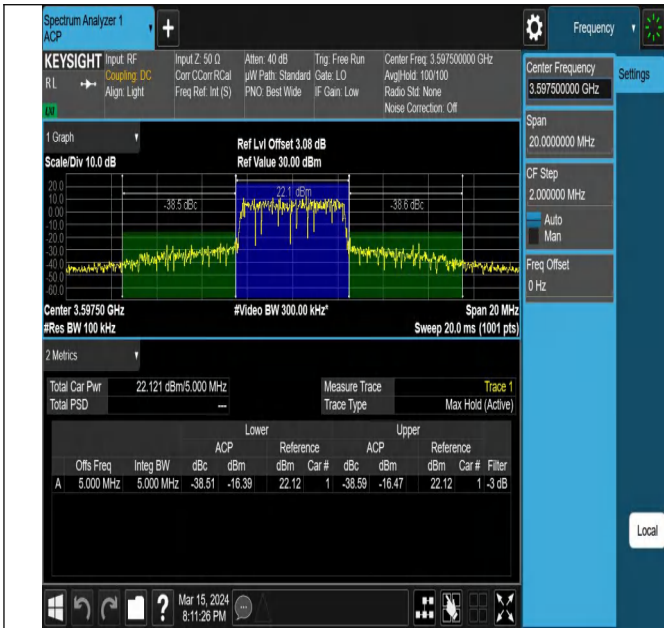

42(3550-3600)-5MHz-QPSK-43565-25RB#0-PASS