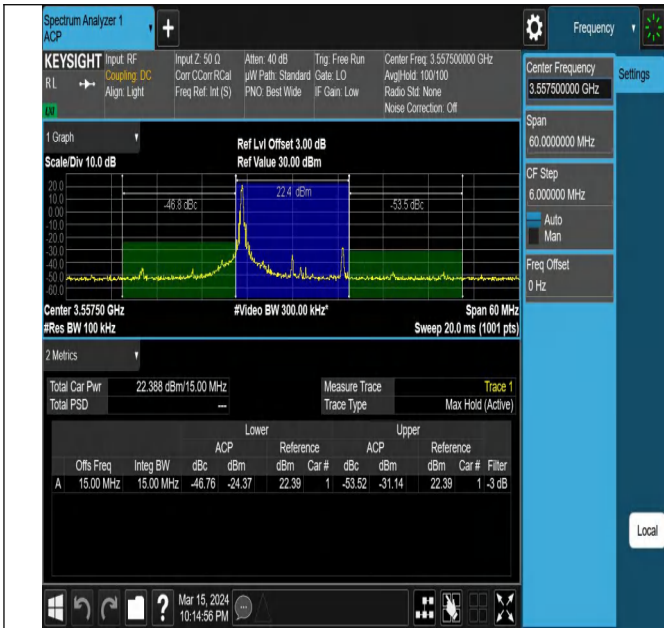

42(3550-3600)-15MHz-QPSK-43165-1RB#0-PASS