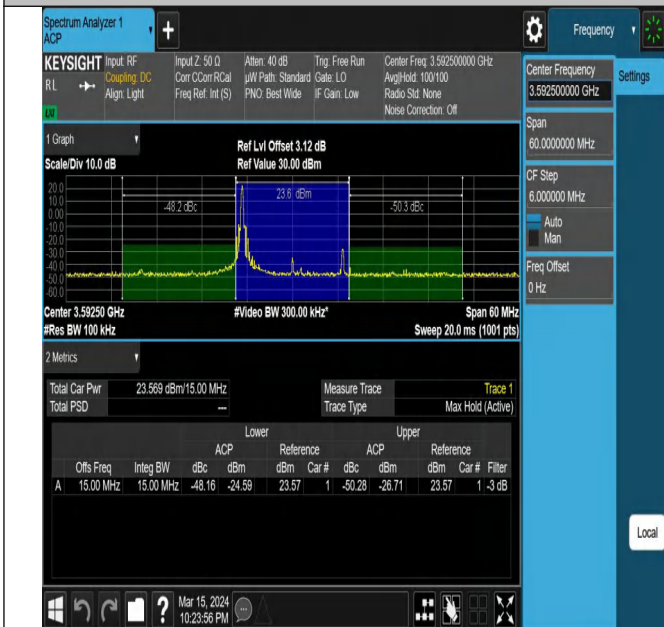

42(3550-3600)-15MHz-QPSK-43515-1RB#0-PASS