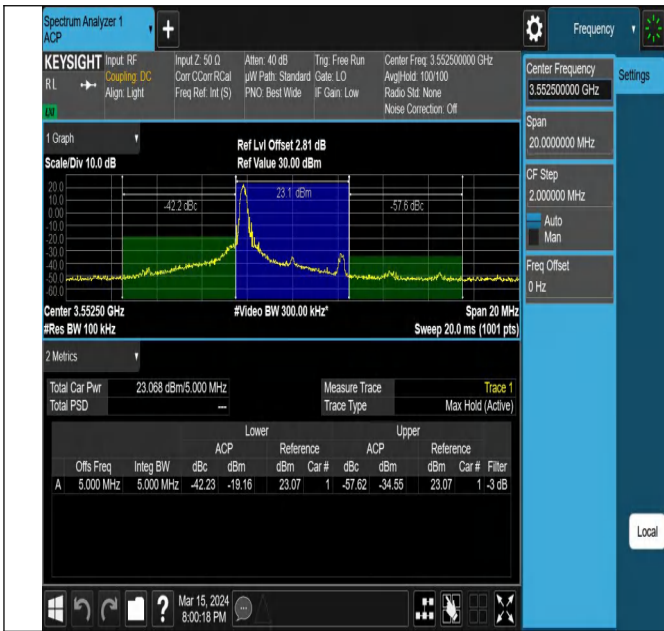

Test Graphs

42(3550-3600)-5MHz-QPSK-43115-1RB#0-PASS