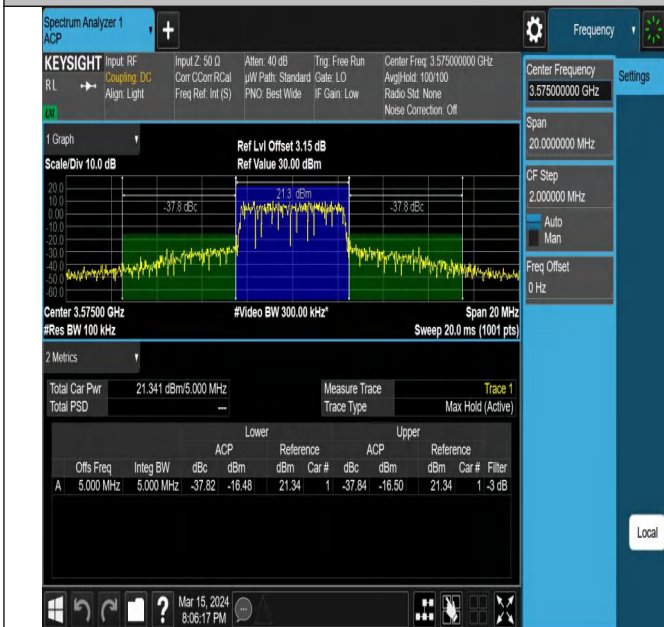

42(3550-3600)-5MHz-16QAM-43115-1RB#24-PASS

42(3550-3600)-5MHz-16QAM-43115-25RB#0-PASS

42(3550-3600)-5MHz-16QAM-43340-1RB#0-PASS

42(3550-3600)-5MHz-16QAM-43340-1RB#24-PASS

42(3550-3600)-5MHz-16QAM-43340-25RB#0-PASS