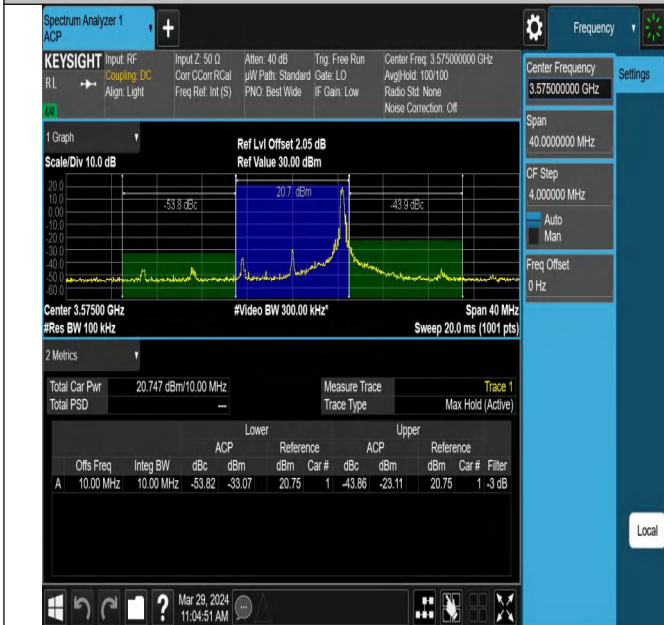

42(3550-3600)-10MHz-QPSK-43340-1RB#49-PASS