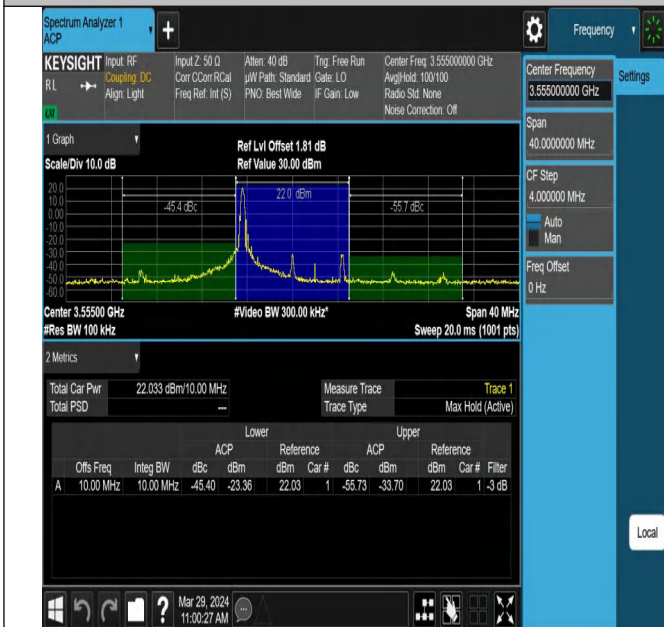

42(3550-3600)-10MHz-QPSK-43140-1RB#0-PASS