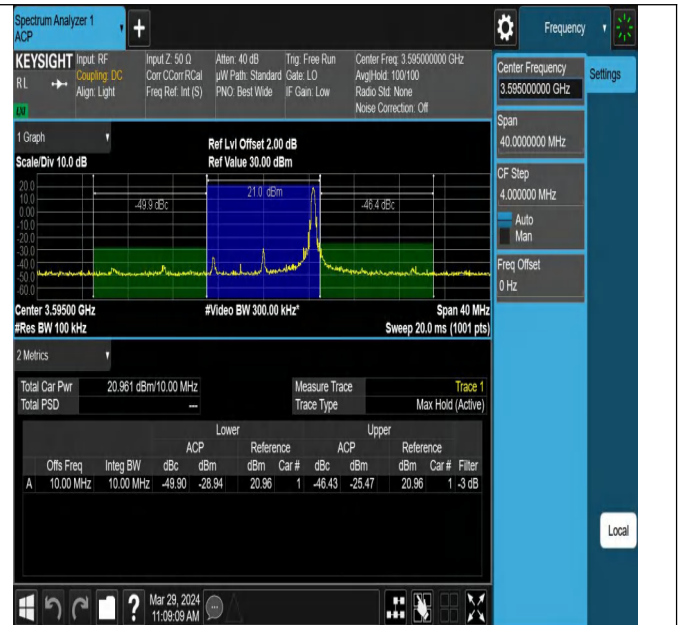

42(3550-3600)-10MHz-QPSK-43140-50RB#0-PASS

42(3550-3600)-10MHz-QPSK-43340-1RB#0-PASS

42(3550-3600)-10MHz-QPSK-43340-1RB#49-PASS

42(3550-3600)-10MHz-QPSK-43340-50RB#0-PASS

42(3550-3600)-10MHz-QPSK-43540-1RB#0-PASS