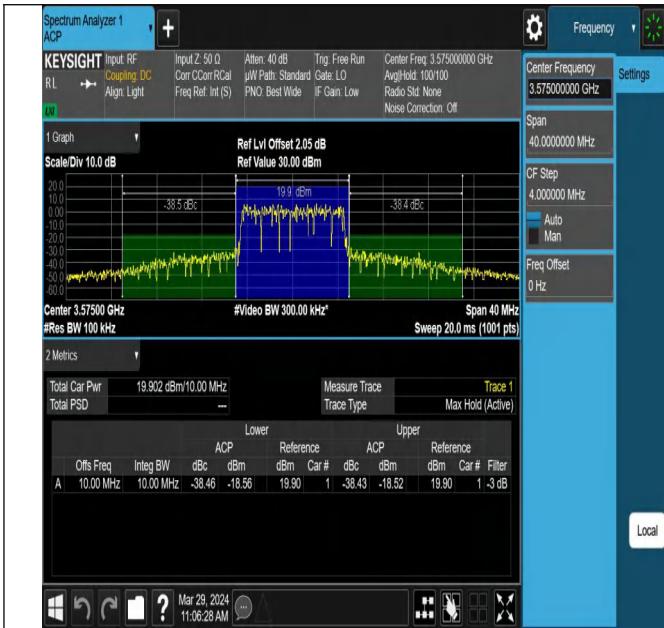

42(3550-3600)-10MHz-16QAM-43340-50RB#0-PASS