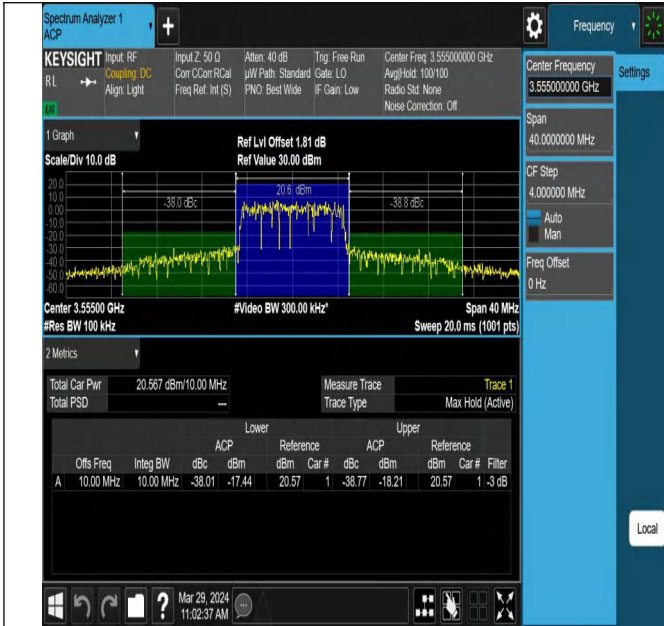

42(3550-3600)-5MHz-16QAM-43565-1RB#0-PASS

42(3550-3600)-5MHz-16QAM-43565-1RB#24-PASS

42(3550-3600)-5MHz-16QAM-43565-25RB#0-PASS

42(3550-3600)-10MHz-QPSK-43140-1RB#0-PASS

42(3550-3600)-10MHz-QPSK-43140-1RB#49-PASS