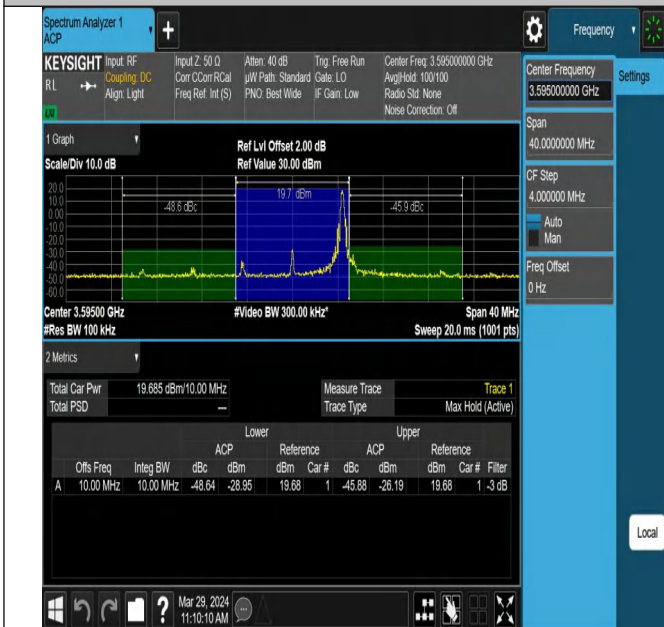

42(3550-3600)-10MHz-16QAM-43340-1RB#0-PASS

42(3550-3600)-10MHz-16QAM-43340-1RB#49-PASS

42(3550-3600)-10MHz-16QAM-43340-50RB#0-PASS

42(3550-3600)-10MHz-16QAM-43540-1RB#0-PASS

42(3550-3600)-10MHz-16QAM-43540-1RB#49-PASS