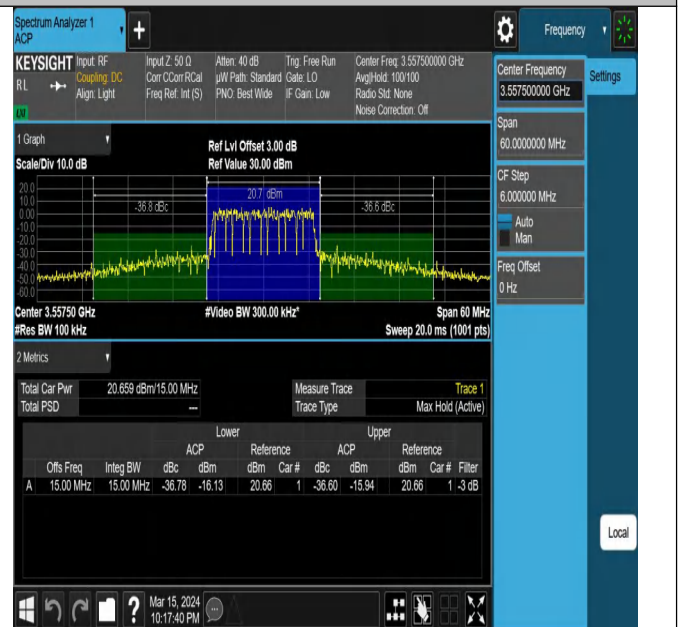

42(3550-3600)-15MHz-16QAM-43165-75RB#0-PASS