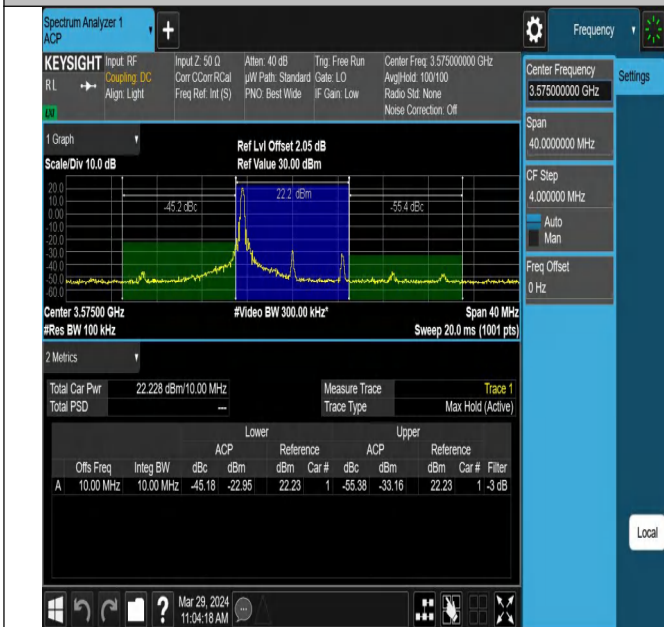

42(3550-3600)-10MHz-QPSK-43540-1RB#49-PASS

42(3550-3600)-10MHz-QPSK-43540-50RB#0-PASS

42(3550-3600)-10MHz-16QAM-43140-1RB#0-PASS

42(3550-3600)-10MHz-16QAM-43140-1RB#49-PASS

42(3550-3600)-10MHz-16QAM-43140-50RB#0-PASS