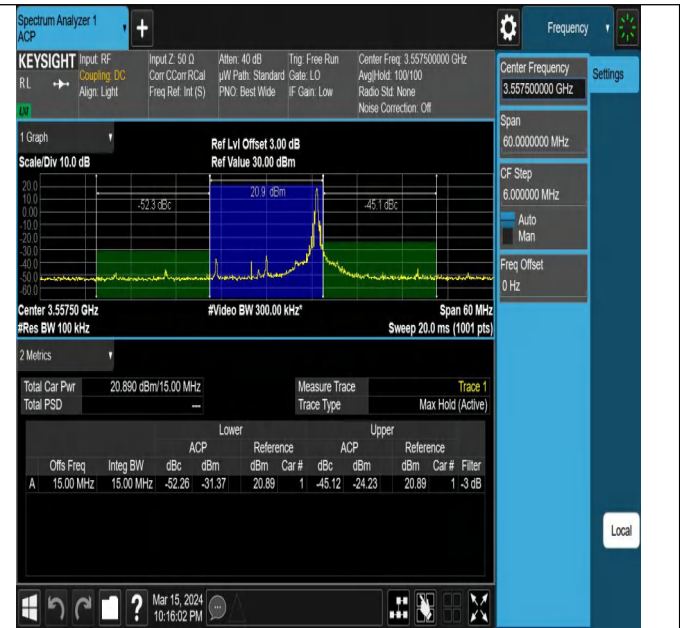

42(3550-3600)-15MHz-QPSK-43165-1RB#74-PASS