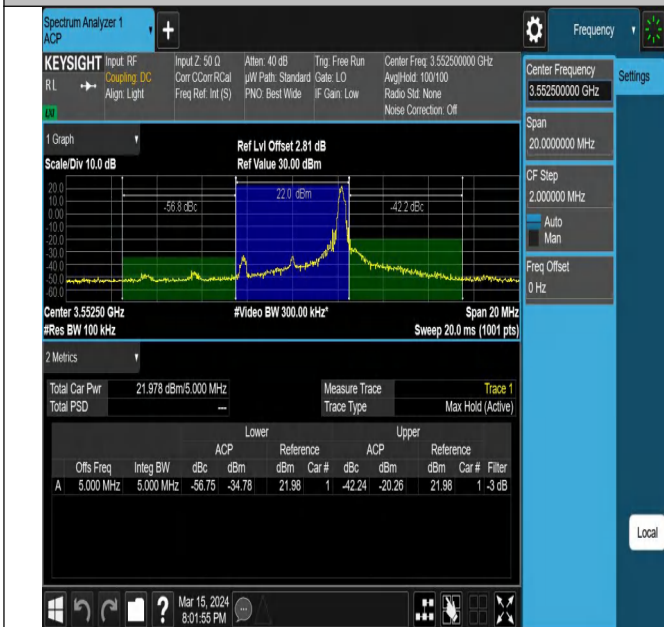

42(3550-3600)-5MHz-QPSK-43340-25RB#0-PASS

42(3550-3600)-5MHz-QPSK-43565-1RB#0-PASS

42(3550-3600)-5MHz-QPSK-43565-1RB#24-PASS

42(3550-3600)-5MHz-QPSK-43565-25RB#0-PASS

42(3550-3600)-5MHz-16QAM-43115-1RB#0-PASS