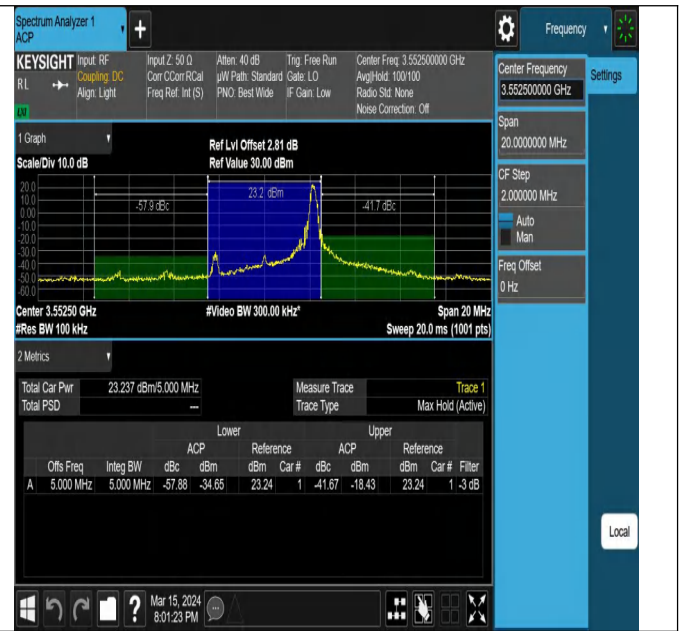

42(3550-3600)-5MHz-QPSK-43115-1RB#24-PASS