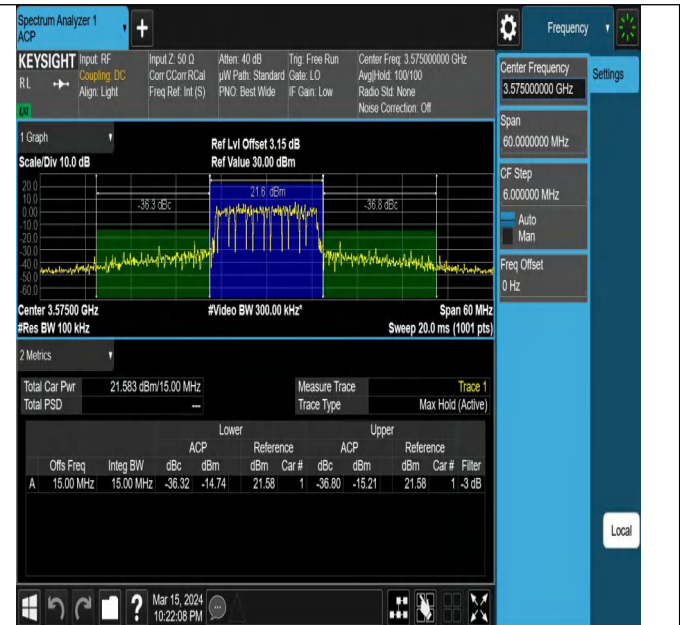

42(3550-3600)-15MHz-QPSK-43340-75RB#0-PASS