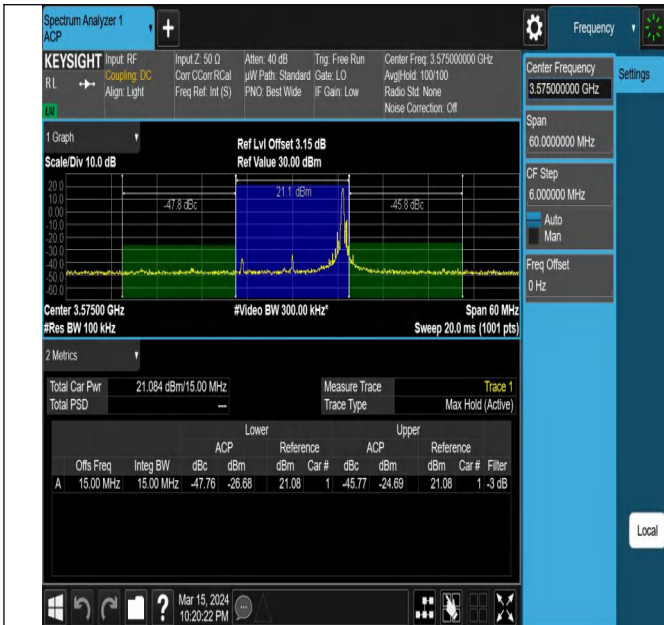

42(3550-3600)-10MHz-16QAM-43540-50RB#0-PASS

42(3550-3600)-15MHz-QPSK-43165-1RB#0-PASS

42(3550-3600)-15MHz-QPSK-43165-1RB#74-PASS

42(3550-3600)-15MHz-QPSK-43165-75RB#0-PASS

42(3550-3600)-15MHz-QPSK-43340-1RB#0-PASS