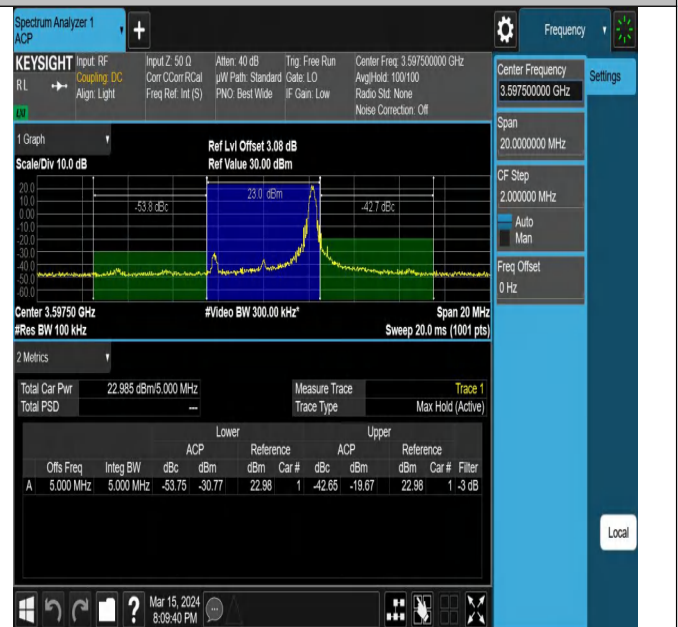

42(3550-3600)-5MHz-QPSK-43565-1RB#24-PASS