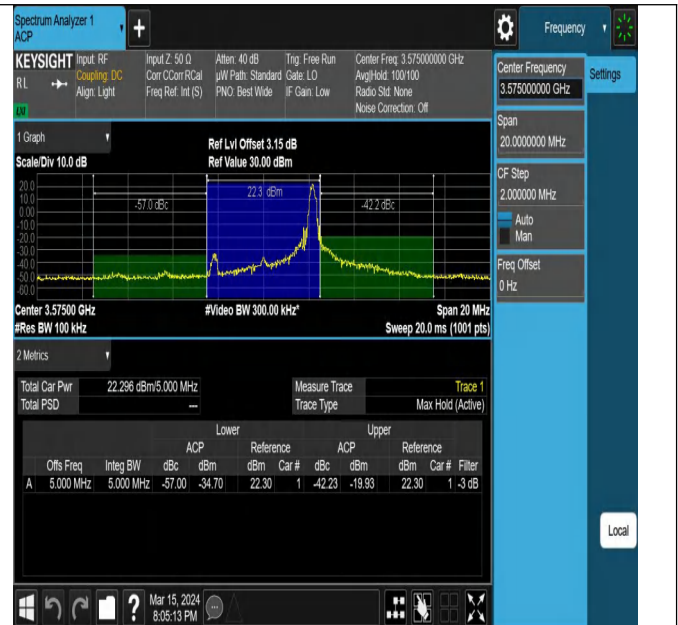

42(3550-3600)-5MHz-16QAM-43340-1RB#24-PASS