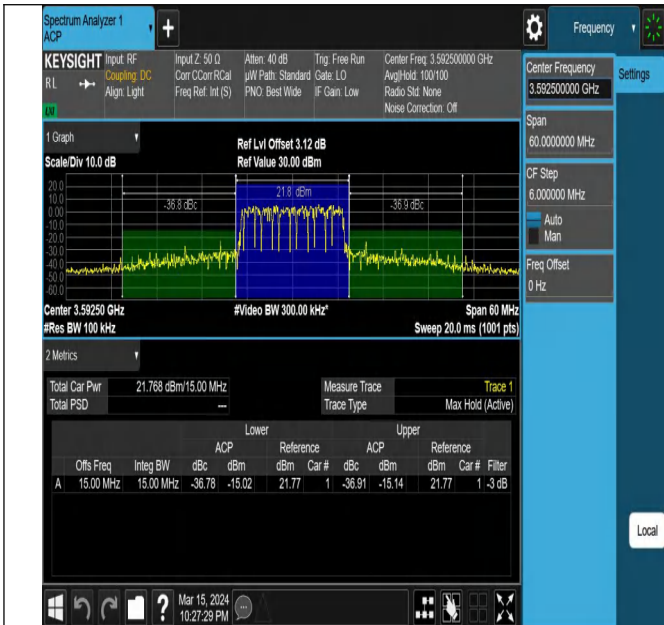

42(3550-3600)-15MHz-QPSK-43340-1RB#74-PASS

42(3550-3600)-15MHz-QPSK-43340-75RB#0-PASS

42(3550-3600)-15MHz-QPSK-43515-1RB#0-PASS

42(3550-3600)-15MHz-QPSK-43515-1RB#74-PASS

42(3550-3600)-15MHz-QPSK-43515-75RB#0-PASS