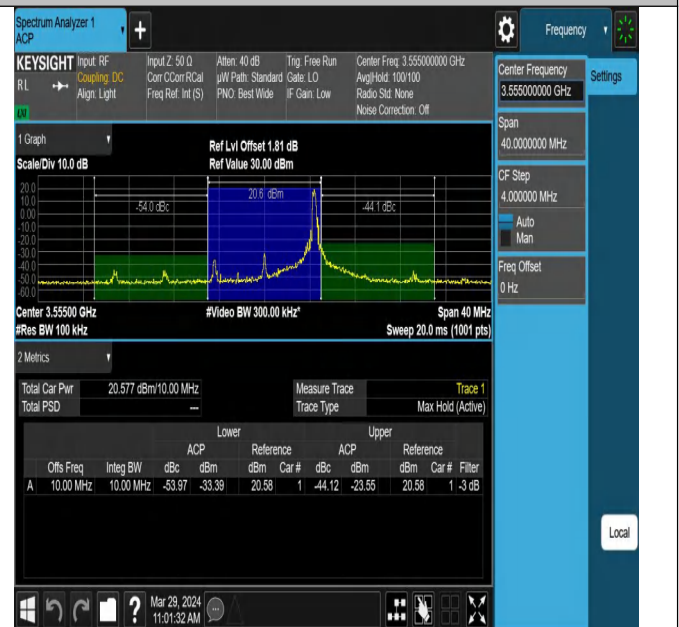

42(3550-3600)-5MHz-16QAM-43565-1RB#0-PASS

42(3550-3600)-5MHz-16QAM-43565-1RB#24-PASS

42(3550-3600)-5MHz-16QAM-43565-25RB#0-PASS

42(3550-3600)-10MHz-QPSK-43140-1RB#0-PASS

42(3550-3600)-10MHz-QPSK-43140-1RB#49-PASS