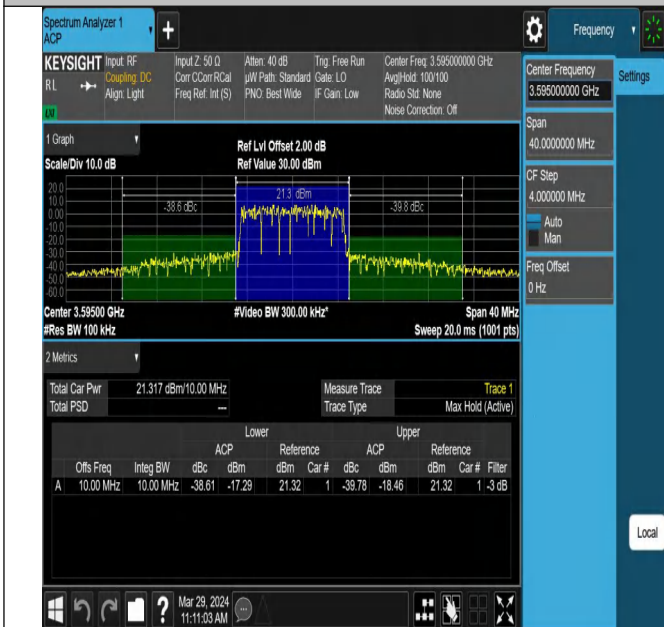

42(3550-3600)-10MHz-QPSK-43540-50RB#0-PASS