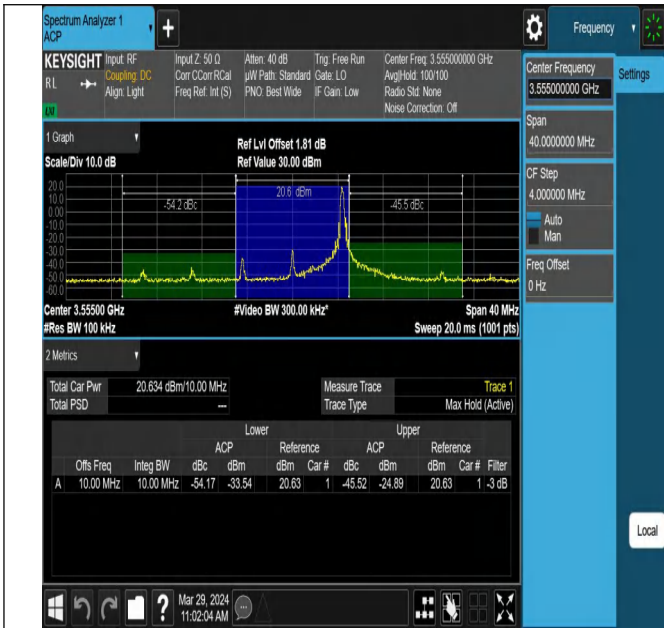

42(3550-3600)-10MHz-16QAM-43140-1RB#49-PASS