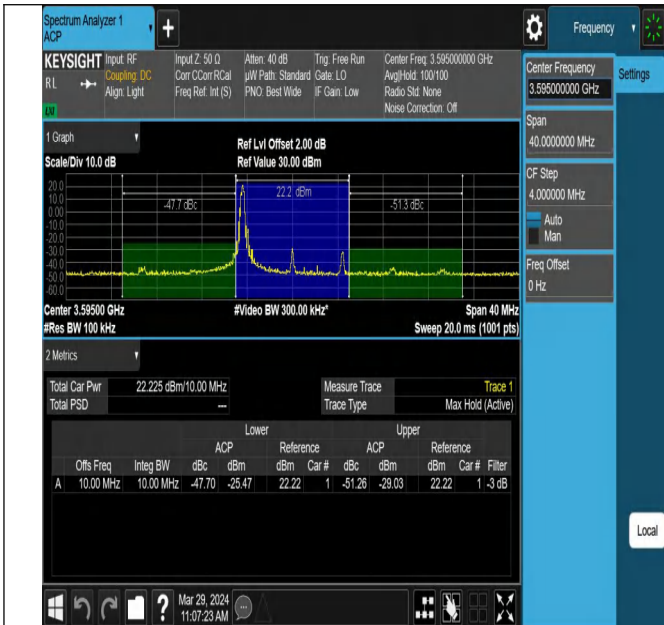

42(3550-3600)-10MHz-QPSK-43140-50RB#0-PASS

42(3550-3600)-10MHz-QPSK-43340-1RB#0-PASS

42(3550-3600)-10MHz-QPSK-43340-1RB#49-PASS

42(3550-3600)-10MHz-QPSK-43340-50RB#0-PASS

42(3550-3600)-10MHz-QPSK-43540-1RB#0-PASS