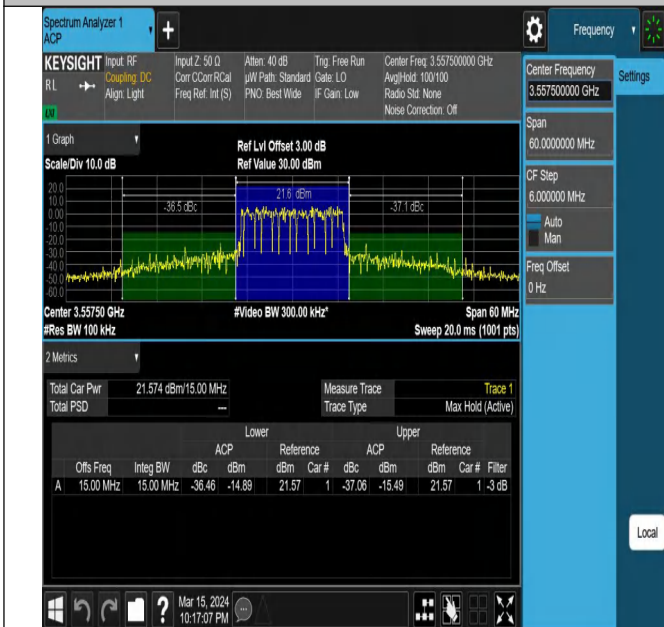

42(3550-3600)-15MHz-QPSK-43165-75RB#0-PASS