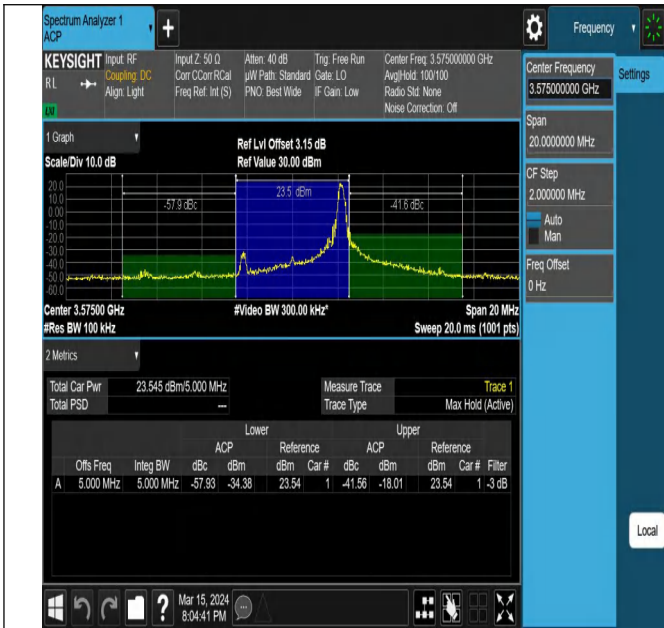

Test Graphs

42(3550-3600)-5MHz-QPSK-43115-1RB#0-PASS

42(3550-3600)-5MHz-QPSK-43115-1RB#24-PASS

42(3550-3600)-5MHz-QPSK-43115-25RB#0-PASS

42(3550-3600)-5MHz-QPSK-43340-1RB#0-PASS

42(3550-3600)-5MHz-QPSK-43340-1RB#24-PASS