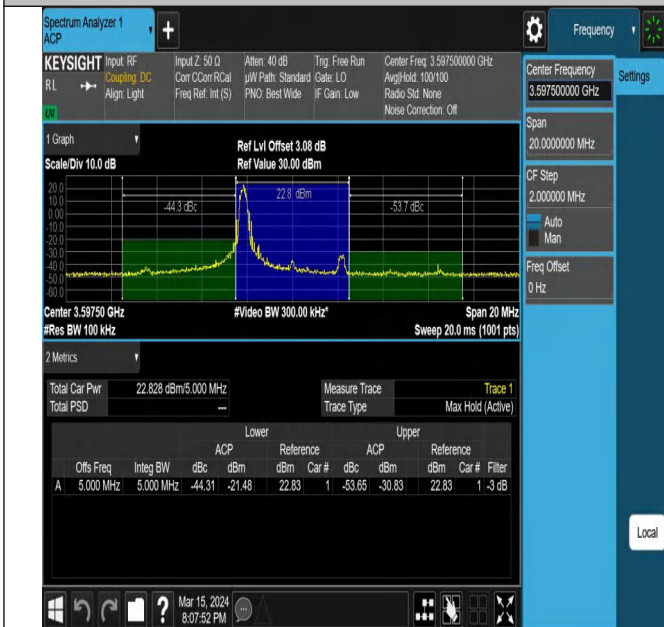

42(3550-3600)-5MHz-QPSK-43565-1RB#0-PASS