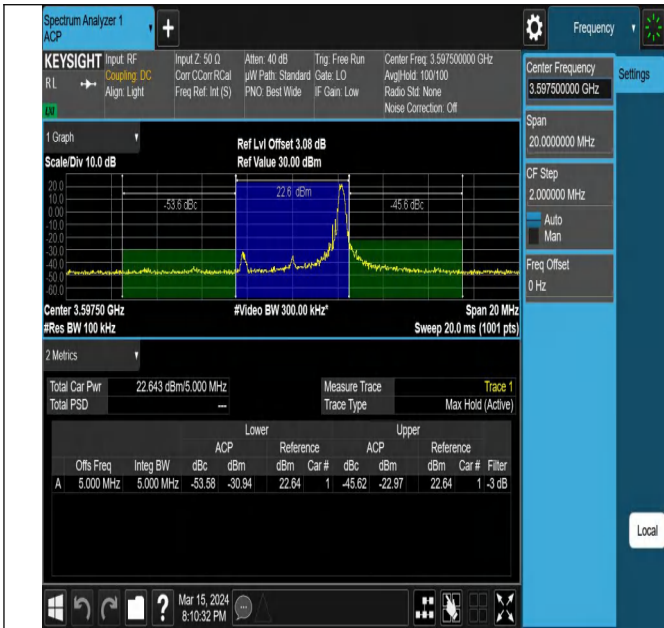

42(3550-3600)-5MHz-16QAM-43565-1RB#24-PASS