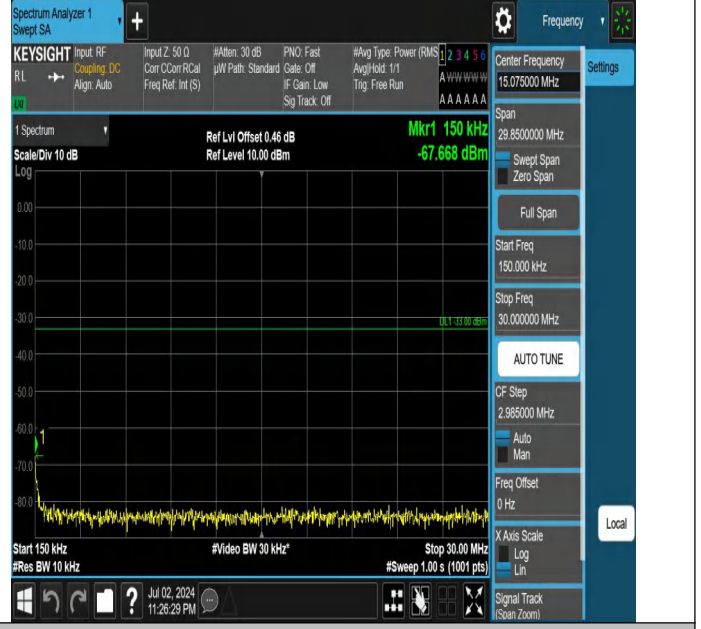

Band66-20MHz-QPSK-132322-1RB#99-0.15~30-PASS

Band66-20MHz-QPSK-132322-1RB#99-30~1000-PASS

Band66-20MHz-QPSK-132322-1RB#99-1000~3000-PASS

Band66-20MHz-QPSK-132322-1RB#99-3000~20000-PASS

Band66-20MHz-QPSK-132572-1RB#0-0.009~0.15-PASS

Band66-20MHz-QPSK-132572-1RB#0-0.15~30-PASS

Band66-20MHz-QPSK-132572-1RB#0-30~1000-PASS

Band66-20MHz-QPSK-132572-1RB#0-1000~3000-PASS

Band66-20MHz-QPSK-132572-1RB#0-3000~20000-PASS

Band66-20MHz-QPSK-132572-1RB#99-0.009~0.15-PASS