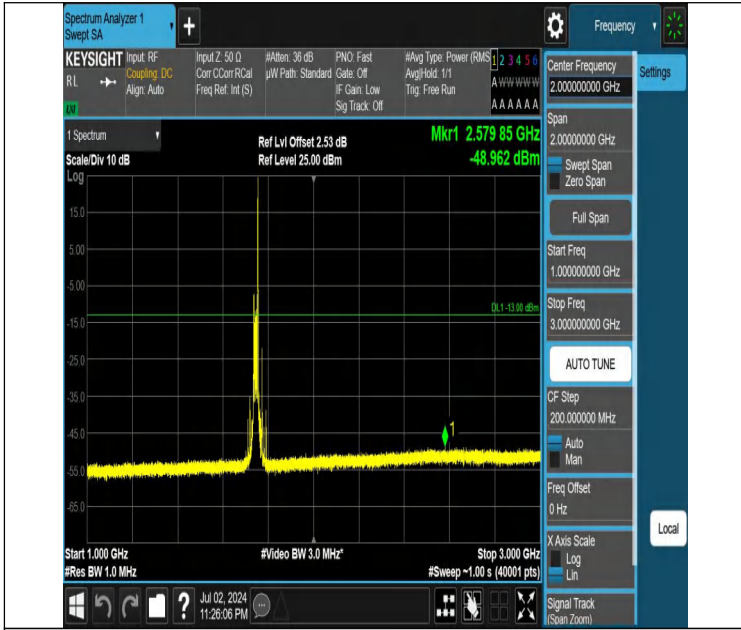

Band66-20MHz-QPSK-132322-1RB#99-1000~3000-PASS