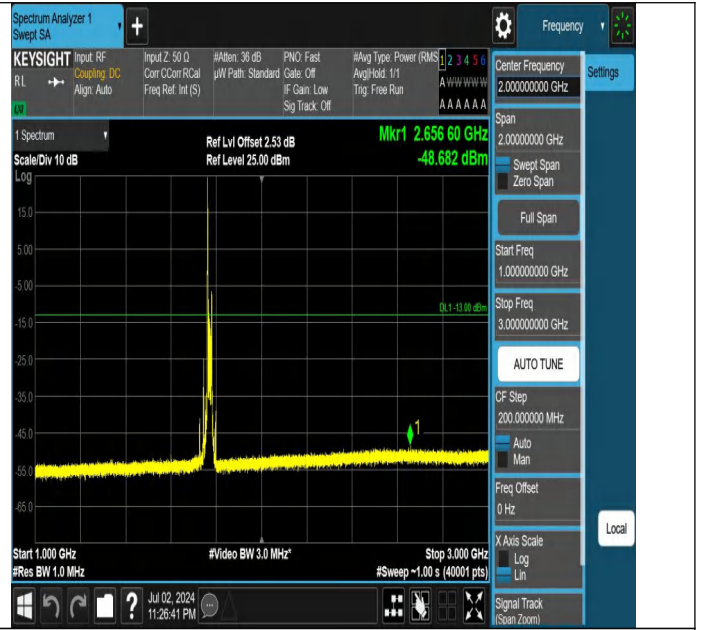

Band66-20MHz-QPSK-132322-1RB#99-0.15~30-PASS

Band66-20MHz-QPSK-132322-1RB#99-30~1000-PASS

Band66-20MHz-QPSK-132322-1RB#99-1000~3000-PASS

Band66-20MHz-QPSK-132322-1RB#99-3000~20000-PASS

Band66-20MHz-QPSK-132572-1RB#0-0.009~0.15-PASS

Band66-20MHz-QPSK-132572-1RB#0-0.15~30-PASS

Band66-20MHz-QPSK-132572-1RB#0-30~1000-PASS

Band66-20MHz-QPSK-132572-1RB#0-1000~3000-PASS

Band66-20MHz-QPSK-132572-1RB#0-3000~20000-PASS

Band66-20MHz-QPSK-132572-1RB#99-0.009~0.15-PASS