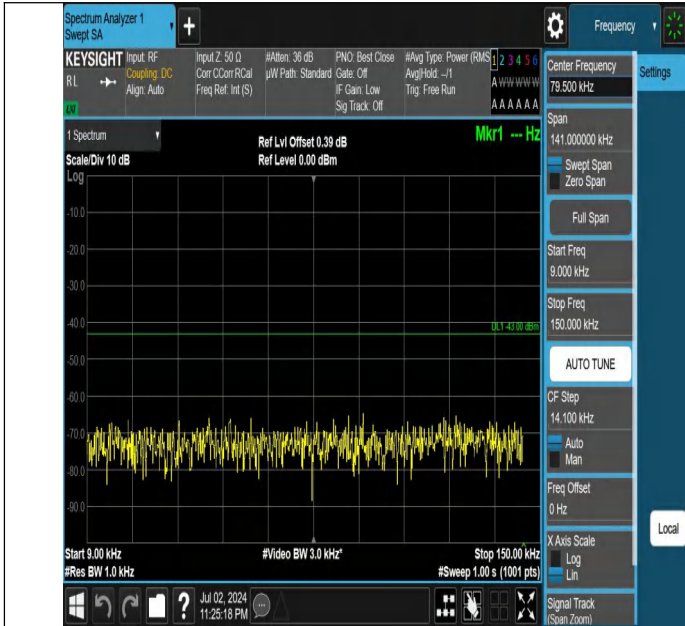

Band66-20MHz-QPSK-132072-1RB#99-0.15~30-PASS

Band66-20MHz-QPSK-132072-1RB#99-30~1000-PASS

Band66-20MHz-QPSK-132072-1RB#99-1000~3000-PASS

Band66-20MHz-QPSK-132072-1RB#99-3000~20000-PASS

Band66-20MHz-QPSK-132322-1RB#0-0.009~0.15-PASS

Band66-20MHz-QPSK-132322-1RB#0-0.15~30-PASS

Band66-20MHz-QPSK-132322-1RB#0-30~1000-PASS

Band66-20MHz-QPSK-132322-1RB#0-1000~3000-PASS

Band66-20MHz-QPSK-132322-1RB#0-3000~20000-PASS

Band66-20MHz-QPSK-132322-1RB#99-0.009~0.15-PASS