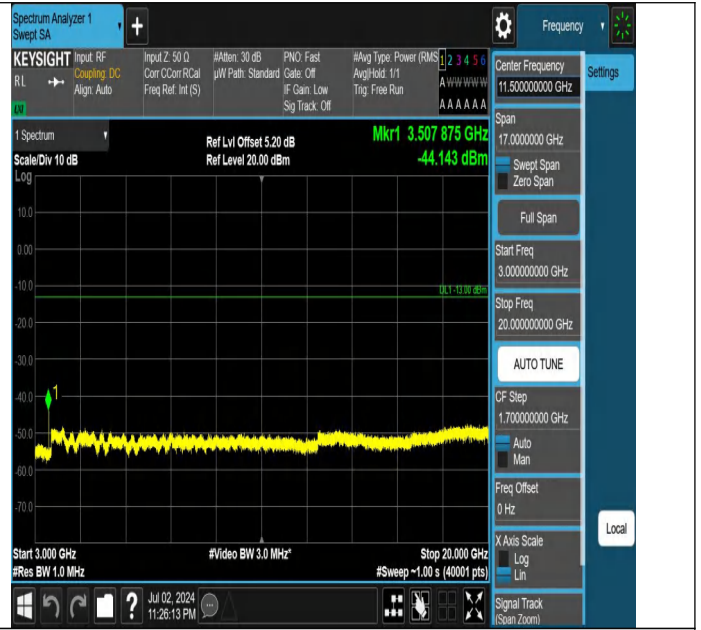

Band66-20MHz-QPSK-132322-1RB#0-0.15~30-PASS

Band66-20MHz-QPSK-132322-1RB#0-30~1000-PASS

Band66-20MHz-QPSK-132322-1RB#0-1000~3000-PASS

Band66-20MHz-QPSK-132322-1RB#0-3000~20000-PASS

Band66-20MHz-QPSK-132322-1RB#99-0.009~0.15-PASS

Band66-20MHz-QPSK-132322-1RB#99-0.15~30-PASS

Band66-20MHz-QPSK-132322-1RB#99-30~1000-PASS

Band66-20MHz-QPSK-132322-1RB#99-1000~3000-PASS

Band66-20MHz-QPSK-132322-1RB#99-3000~20000-PASS

Band66-20MHz-QPSK-132572-1RB#0-0.009~0.15-PASS