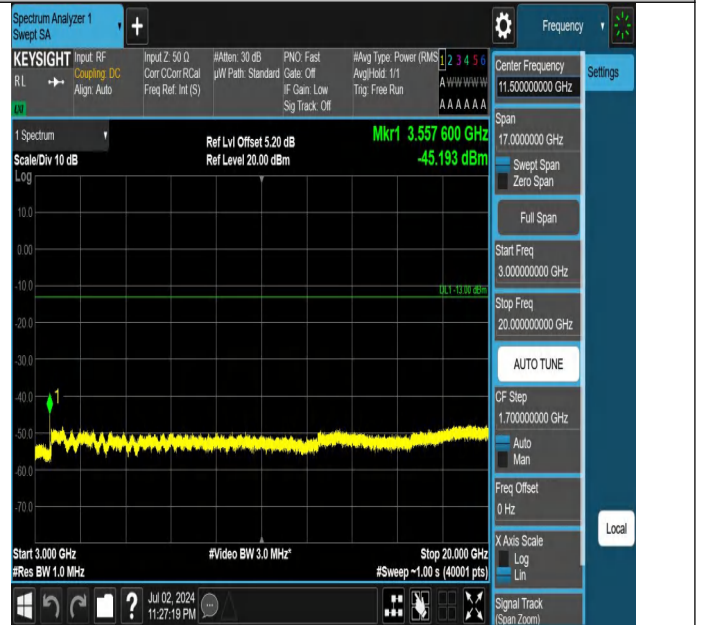

Band66-20MHz-QPSK-132572-1RB#99-3000~20000-PASS