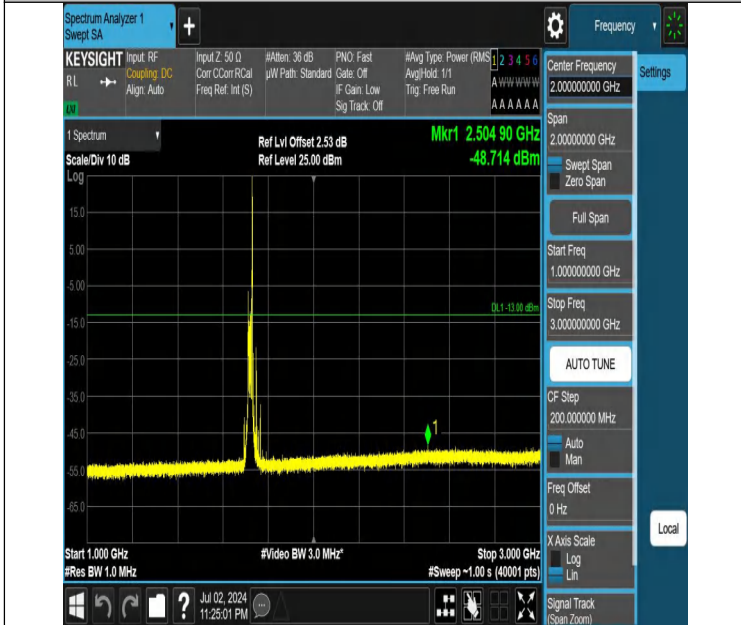

Band66-20MHz-QPSK-132072-1RB#99-0.15~30-PASS

Band66-20MHz-QPSK-132072-1RB#99-30~1000-PASS

Band66-20MHz-QPSK-132072-1RB#99-1000~3000-PASS

Band66-20MHz-QPSK-132072-1RB#99-3000~20000-PASS

Band66-20MHz-QPSK-132322-1RB#0-0.009~0.15-PASS

Band66-20MHz-QPSK-132322-1RB#0-0.15~30-PASS

Band66-20MHz-QPSK-132322-1RB#0-30~1000-PASS

Band66-20MHz-QPSK-132322-1RB#0-1000~3000-PASS

Band66-20MHz-QPSK-132322-1RB#0-3000~20000-PASS

Band66-20MHz-QPSK-132322-1RB#99-0.009~0.15-PASS