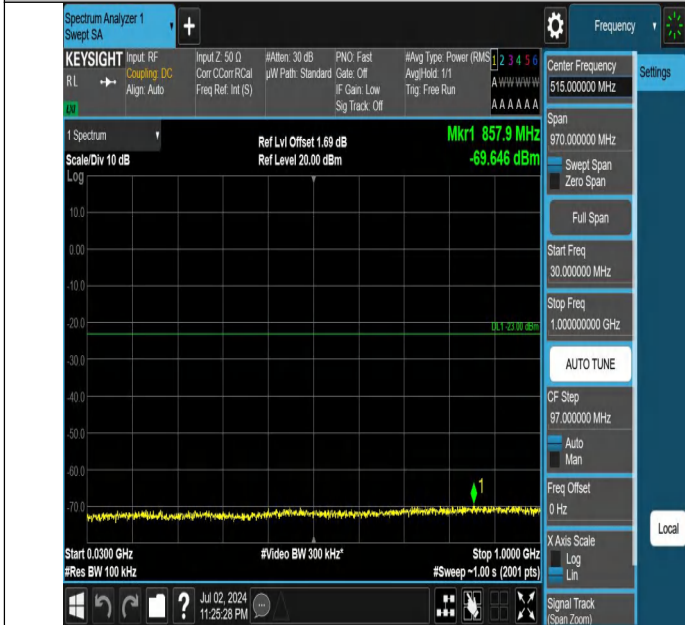

Band66-20MHz-QPSK-132072-1RB#99-0.15~30-PASS

Band66-20MHz-QPSK-132072-1RB#99-30~1000-PASS

Band66-20MHz-QPSK-132072-1RB#99-1000~3000-PASS

Band66-20MHz-QPSK-132072-1RB#99-3000~20000-PASS

Band66-20MHz-QPSK-132322-1RB#0-0.009~0.15-PASS

Band66-20MHz-QPSK-132322-1RB#0-0.15~30-PASS

Band66-20MHz-QPSK-132322-1RB#0-30~1000-PASS

Band66-20MHz-QPSK-132322-1RB#0-1000~3000-PASS

Band66-20MHz-QPSK-132322-1RB#0-3000~20000-PASS

Band66-20MHz-QPSK-132322-1RB#99-0.009~0.15-PASS