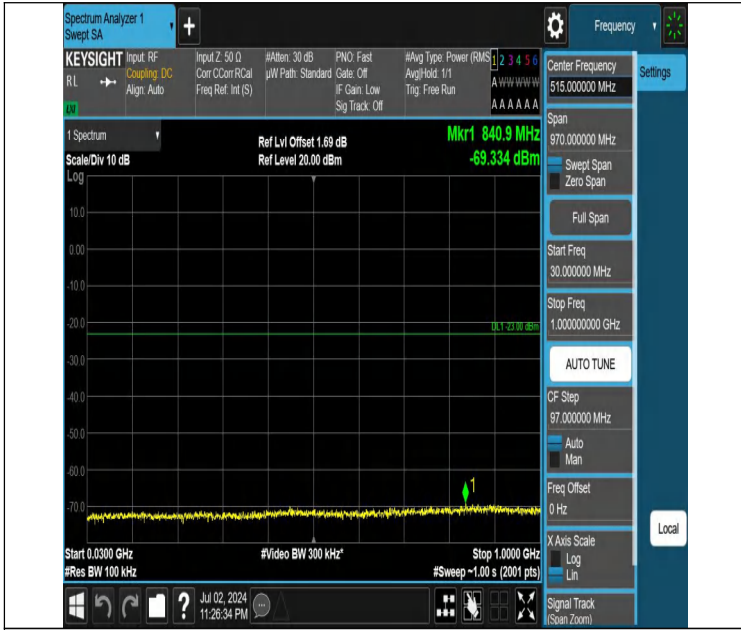

Band66-20MHz-QPSK-132322-1RB#99-0.15~30-PASS

Band66-20MHz-QPSK-132322-1RB#99-30~1000-PASS

Band66-20MHz-QPSK-132322-1RB#99-1000~3000-PASS

Band66-20MHz-QPSK-132322-1RB#99-3000~20000-PASS

Band66-20MHz-QPSK-132572-1RB#0-0.009~0.15-PASS

Band66-20MHz-QPSK-132572-1RB#0-0.15~30-PASS

Band66-20MHz-QPSK-132572-1RB#0-30~1000-PASS

Band66-20MHz-QPSK-132572-1RB#0-1000~3000-PASS

Band66-20MHz-QPSK-132572-1RB#0-3000~20000-PASS

Band66-20MHz-QPSK-132572-1RB#99-0.009~0.15-PASS