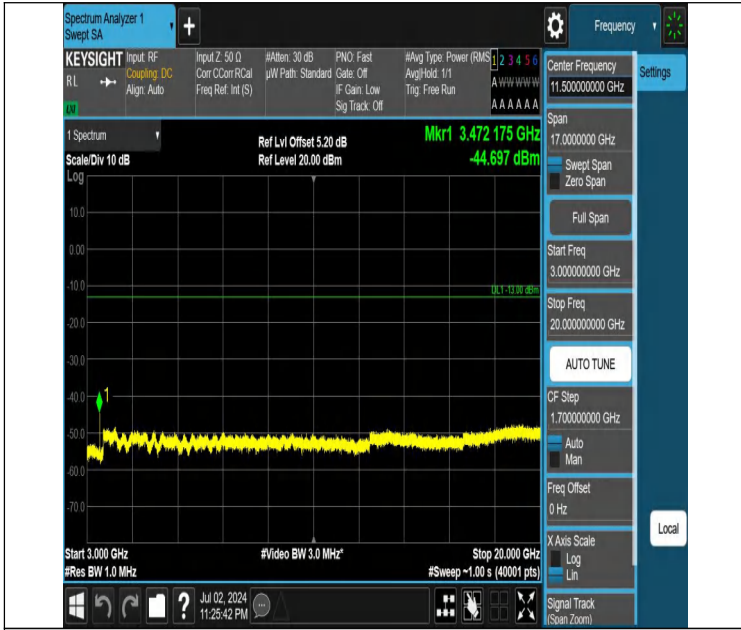

Band66-20MHz-QPSK-132072-1RB#99-0.15~30-PASS

Band66-20MHz-QPSK-132072-1RB#99-30~1000-PASS

Band66-20MHz-QPSK-132072-1RB#99-1000~3000-PASS

Band66-20MHz-QPSK-132072-1RB#99-3000~20000-PASS

Band66-20MHz-QPSK-132322-1RB#0-0.009~0.15-PASS

Band66-20MHz-QPSK-132322-1RB#0-0.15~30-PASS

Band66-20MHz-QPSK-132322-1RB#0-30~1000-PASS

Band66-20MHz-QPSK-132322-1RB#0-1000~3000-PASS

Band66-20MHz-QPSK-132322-1RB#0-3000~20000-PASS

Band66-20MHz-QPSK-132322-1RB#99-0.009~0.15-PASS