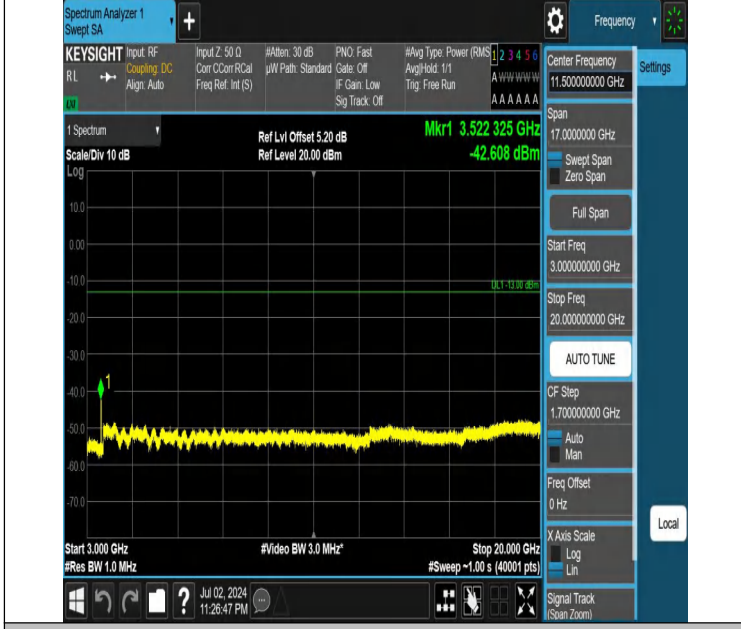

Band66-20MHz-QPSK-132572-1RB#0-3000~20000-PASS