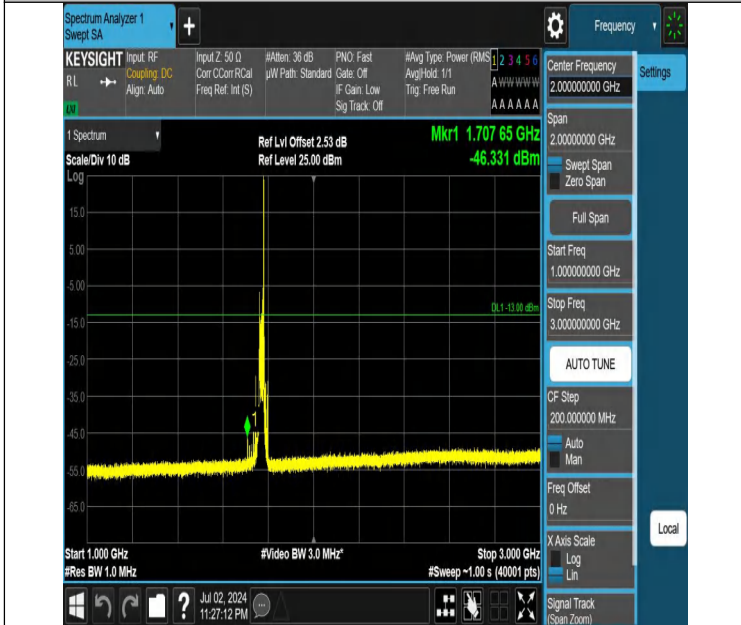

Band66-20MHz-QPSK-132572-1RB#99-1000~3000-PASS