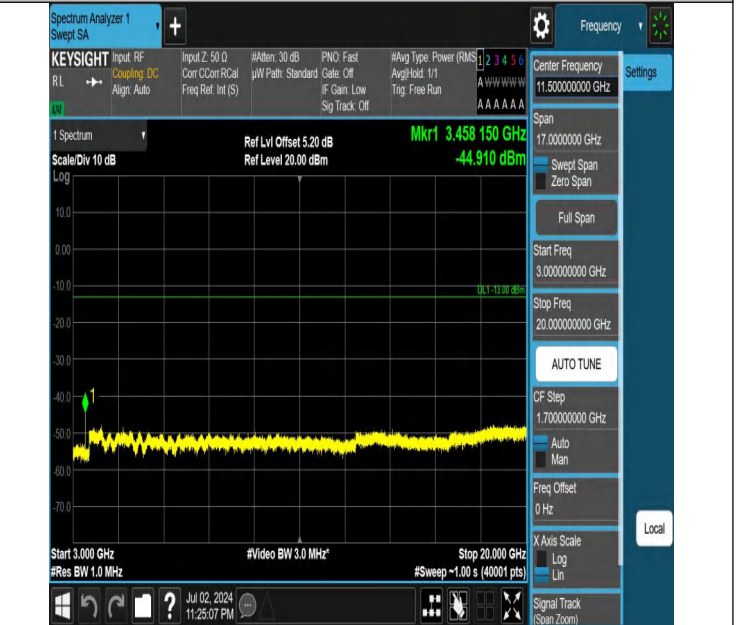

Band66-20MHz-QPSK-132072-1RB#99-0.15~30-PASS

Band66-20MHz-QPSK-132072-1RB#99-30~1000-PASS

Band66-20MHz-QPSK-132072-1RB#99-1000~3000-PASS

Band66-20MHz-QPSK-132072-1RB#99-3000~20000-PASS

Band66-20MHz-QPSK-132322-1RB#0-0.009~0.15-PASS

Band66-20MHz-QPSK-132322-1RB#0-0.15~30-PASS

Band66-20MHz-QPSK-132322-1RB#0-30~1000-PASS

Band66-20MHz-QPSK-132322-1RB#0-1000~3000-PASS

Band66-20MHz-QPSK-132322-1RB#0-3000~20000-PASS

Band66-20MHz-QPSK-132322-1RB#99-0.009~0.15-PASS