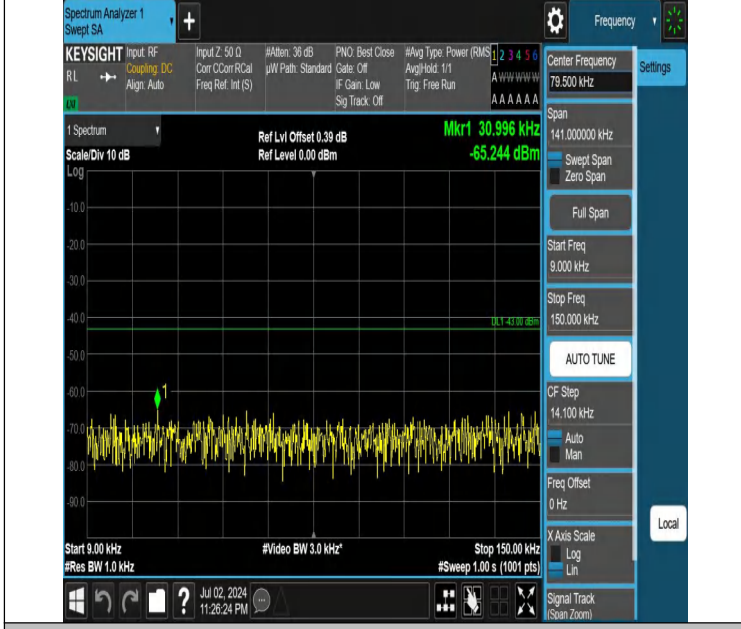

Band66-20MHz-QPSK-132322-1RB#99-0.15~30-PASS

Band66-20MHz-QPSK-132322-1RB#99-30~1000-PASS

Band66-20MHz-QPSK-132322-1RB#99-1000~3000-PASS

Band66-20MHz-QPSK-132322-1RB#99-3000~20000-PASS

Band66-20MHz-QPSK-132572-1RB#0-0.009~0.15-PASS