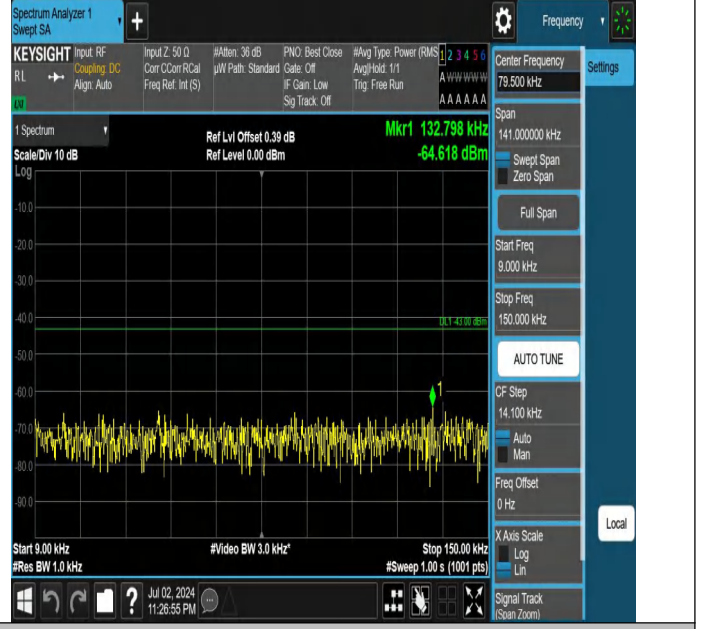

Band66-20MHz-QPSK-132572-1RB#0-0.15~30-PASS

Band66-20MHz-QPSK-132572-1RB#0-30~1000-PASS

Band66-20MHz-QPSK-132572-1RB#0-1000~3000-PASS

Band66-20MHz-QPSK-132572-1RB#0-3000~20000-PASS

Band66-20MHz-QPSK-132572-1RB#99-0.009~0.15-PASS

Test Result

Voltage										
Band	Bandwidth	Modulation	Channel	RB Configure	Voltage [Vdc]	Temperature (°C)	Deviation (Hz)	Deviation (ppm)	Limit (ppm)	Verdict
Band66	20MHz	QPSK	132322	100RB#0	VN	NT	13.35	0.00765	±2.5	PASS
Band66	20MHz	QPSK	132322	100RB#0	VL	NT	-8.31	-0.004762	±2.5	PASS
Band66	20MHz	QPSK	132322	100RB#0	VH	NT	-6.4	-0.003668	±2.5	PASS