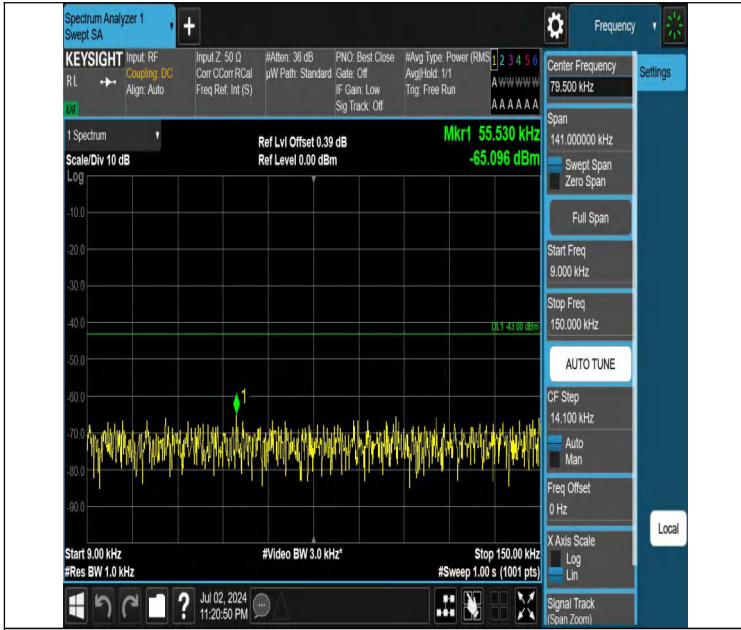

Band66-10MHz-QPSK-132622-1RB#49-0.15~30-PASS

Band66-10MHz-QPSK-132622-1RB#49-30~1000-PASS

Band66-10MHz-QPSK-132622-1RB#49-1000~3000-PASS

Band66-10MHz-QPSK-132622-1RB#49-3000~20000-PASS

Band66-15MHz-QPSK-132047-1RB#0-0.009~0.15-PASS