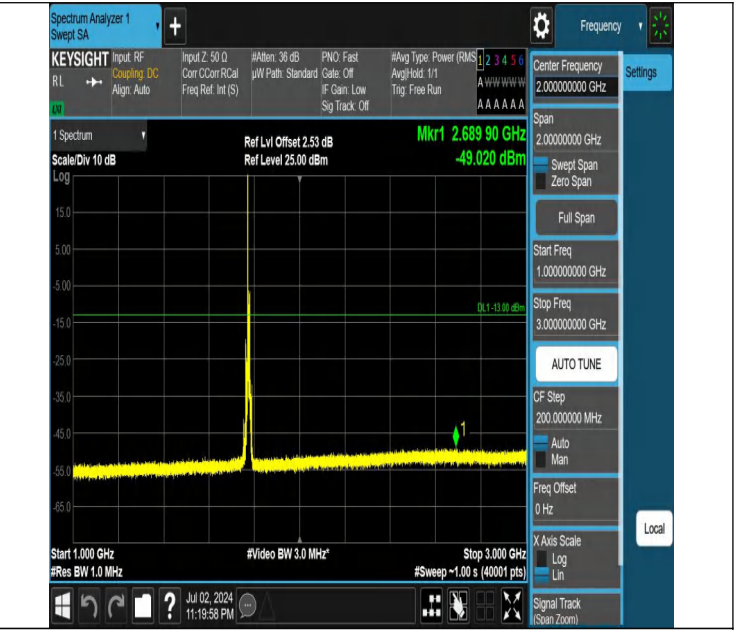

Band66-10MHz-QPSK-132622-1RB#0-0.15~30-PASS

Band66-10MHz-QPSK-132622-1RB#0-1000~3000-PASS