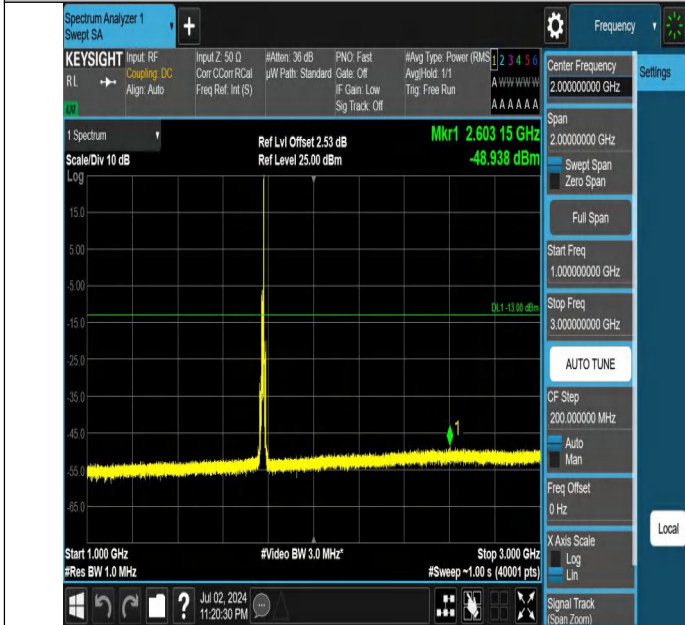

Band66-10MHz-QPSK-132622-1RB#49-0.15~30-PASS

Band66-10MHz-QPSK-132622-1RB#49-1000~3000-PASS