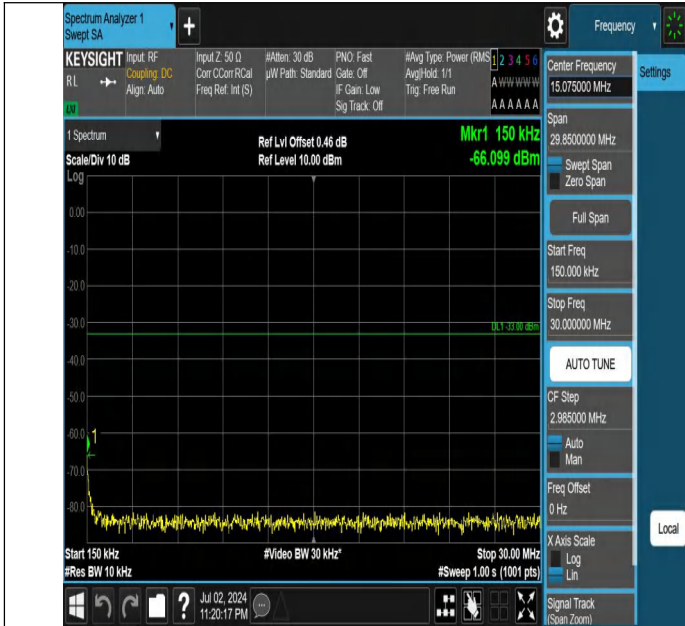

Band66-10MHz-QPSK-132622-1RB#0-0.15~30-PASS

Band66-10MHz-QPSK-132622-1RB#0-30~1000-PASS

Band66-10MHz-QPSK-132622-1RB#0-1000~3000-PASS

Band66-10MHz-QPSK-132622-1RB#0-3000~20000-PASS

Band66-10MHz-QPSK-132622-1RB#49-0.009~0.15-PASS