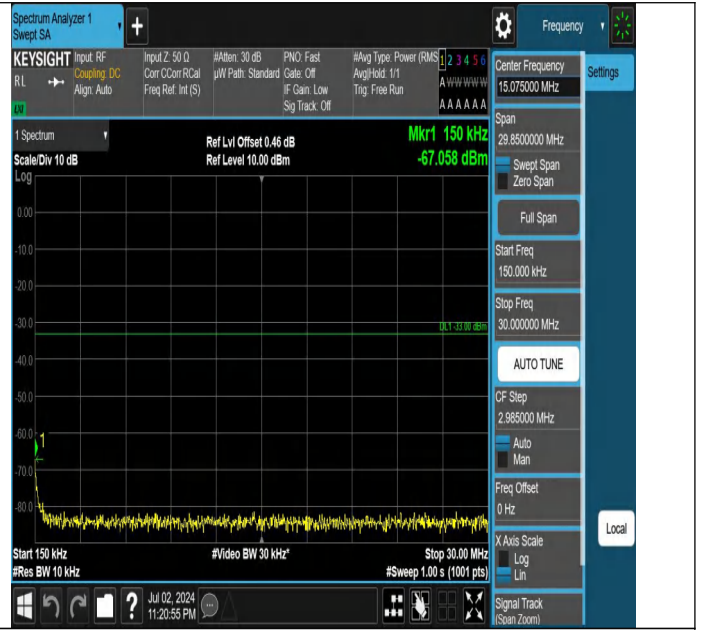

Band66-10MHz-QPSK-132622-1RB#49-0.15~30-PASS

Band66-10MHz-QPSK-132622-1RB#49-30~1000-PASS

Band66-10MHz-QPSK-132622-1RB#49-1000~3000-PASS

Band66-10MHz-QPSK-132622-1RB#49-3000~20000-PASS

Band66-15MHz-QPSK-132047-1RB#0-0.009~0.15-PASS