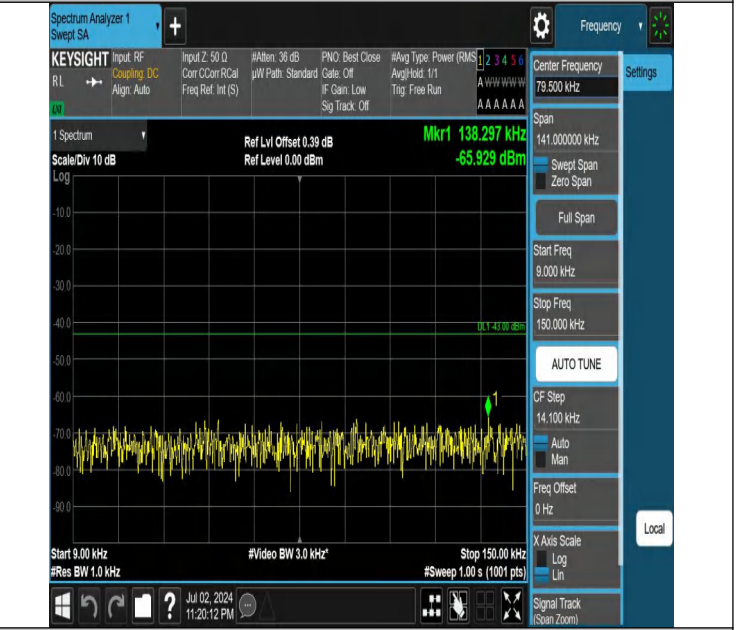

Band66-10MHz-QPSK-132622-1RB#0-1000~3000-PASS

Band66-10MHz-QPSK-132622-1RB#49-0.009~0.15-PASS