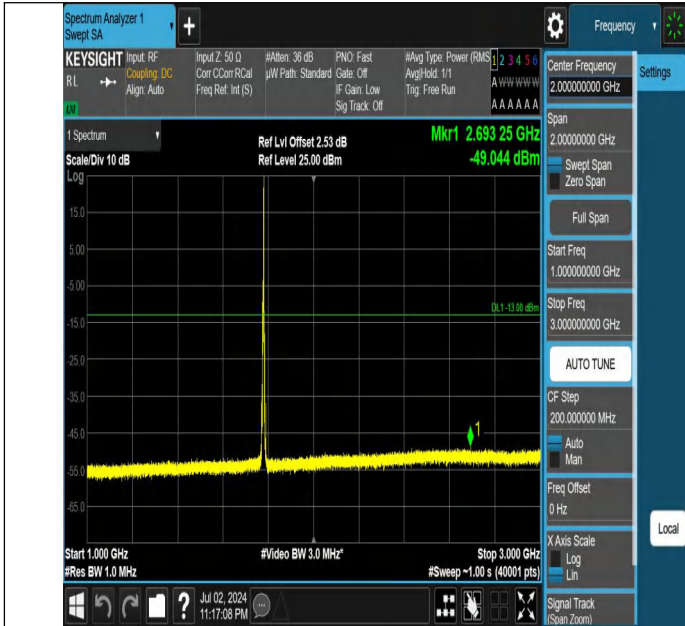

Band66-5MHz-QPSK-132647-1RB#24-0.15~30-PASS

Band66-5MHz-QPSK-132647-1RB#24-1000~3000-PASS