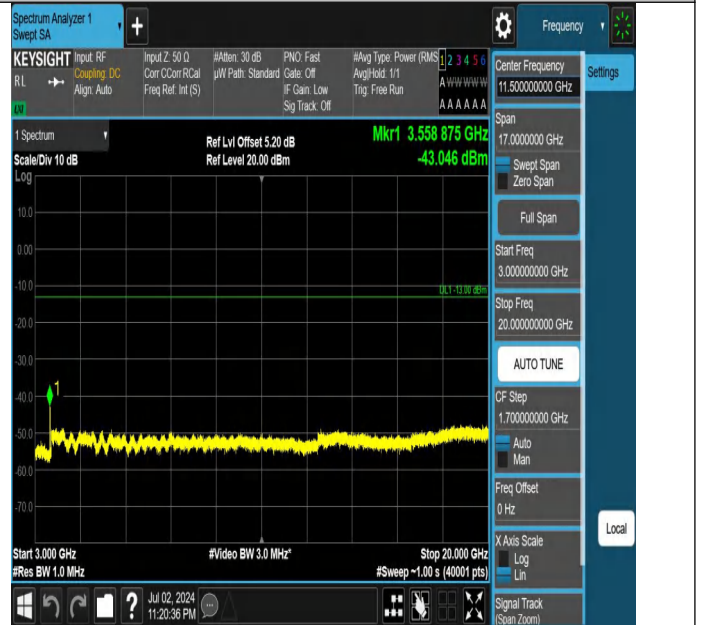

Band66-10MHz-QPSK-132622-1RB#49-30~1000-PASS

Band66-10MHz-QPSK-132622-1RB#49-3000~20000-PASS