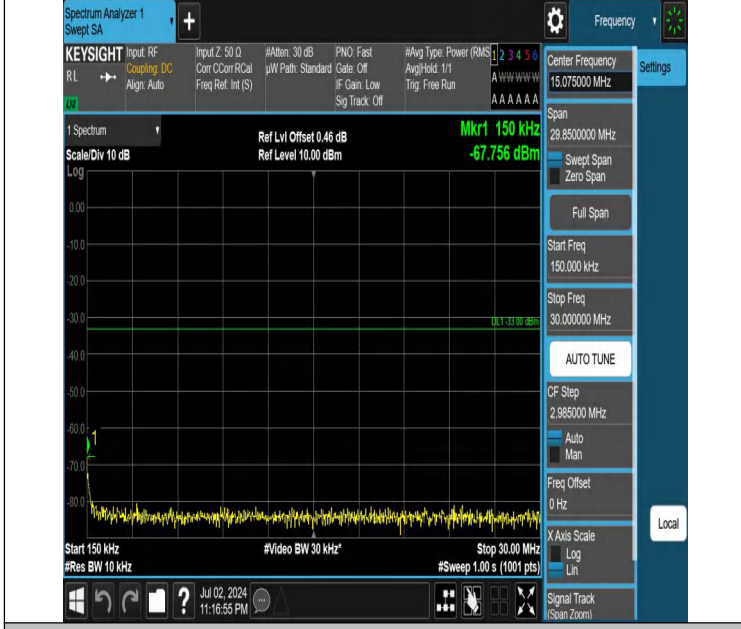

Band66-5MHz-QPSK-132647-1RB#0-0.15~30-PASS

Band66-5MHz-QPSK-132647-1RB#0-30~1000-PASS

Band66-5MHz-QPSK-132647-1RB#0-1000~3000-PASS

Band66-5MHz-QPSK-132647-1RB#0-3000~20000-PASS

Band66-5MHz-QPSK-132647-1RB#24-0.009~0.15-PASS