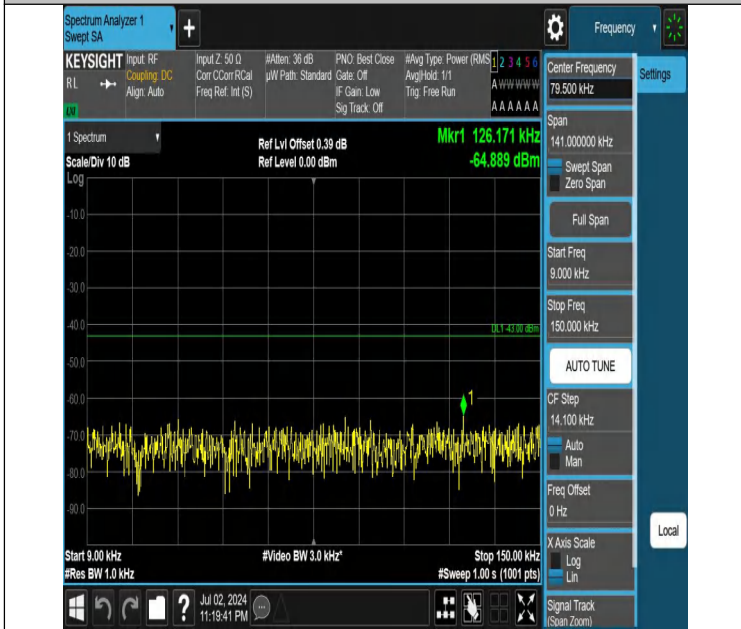

Band66-10MHz-QPSK-132322-1RB#49-0.15~30-PASS

Band66-10MHz-QPSK-132322-1RB#49-30~1000-PASS

Band66-10MHz-QPSK-132322-1RB#49-1000~3000-PASS

Band66-10MHz-QPSK-132322-1RB#49-3000~20000-PASS

Band66-10MHz-QPSK-132622-1RB#0-0.009~0.15-PASS