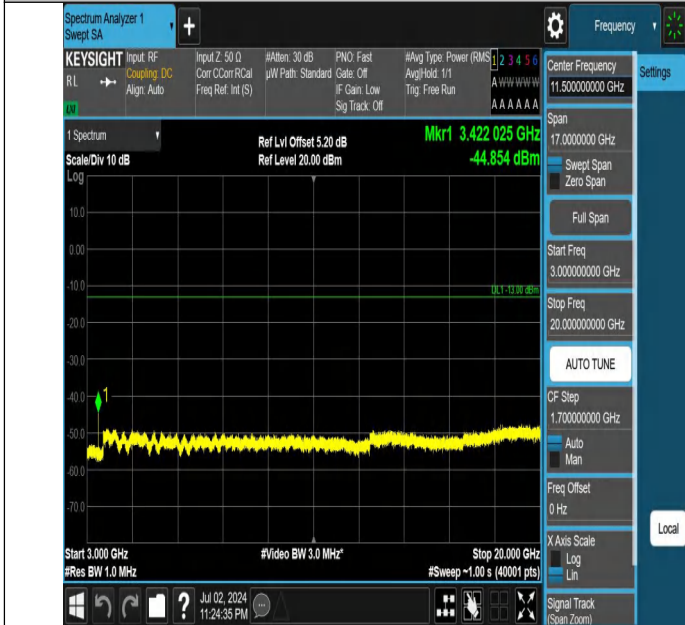

Band66-20MHz-QPSK-132072-1RB#0-30~1000-PASS

Band66-20MHz-QPSK-132072-1RB#0-3000~20000-PASS