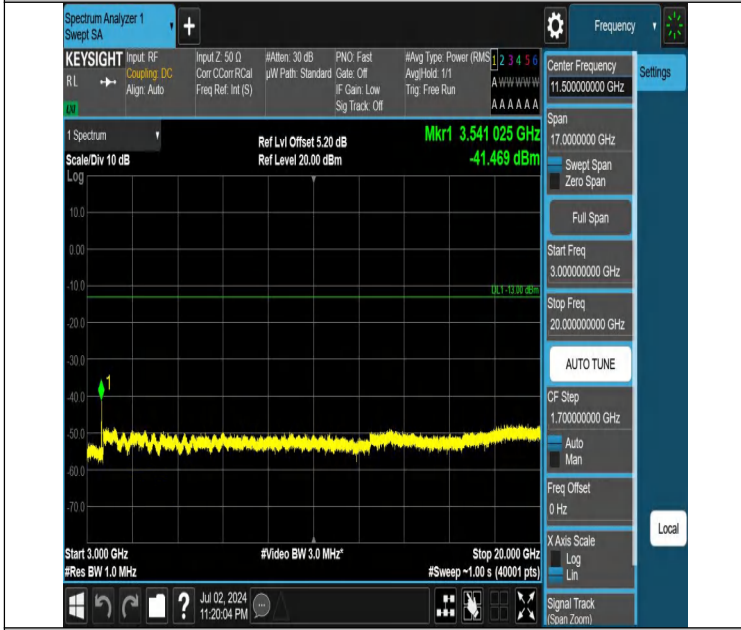

Band66-10MHz-QPSK-132622-1RB#0-30~1000-PASS

Band66-10MHz-QPSK-132622-1RB#0-3000~20000-PASS