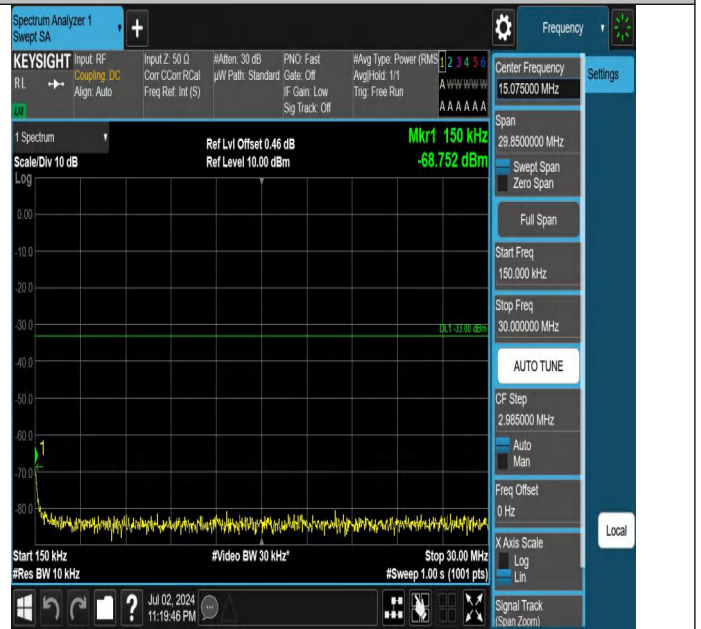

Band66-10MHz-QPSK-132322-1RB#49-0.15~30-PASS

Band66-10MHz-QPSK-132322-1RB#49-30~1000-PASS

Band66-10MHz-QPSK-132322-1RB#49-1000~3000-PASS

Band66-10MHz-QPSK-132322-1RB#49-3000~20000-PASS

Band66-10MHz-QPSK-132622-1RB#0-0.009~0.15-PASS