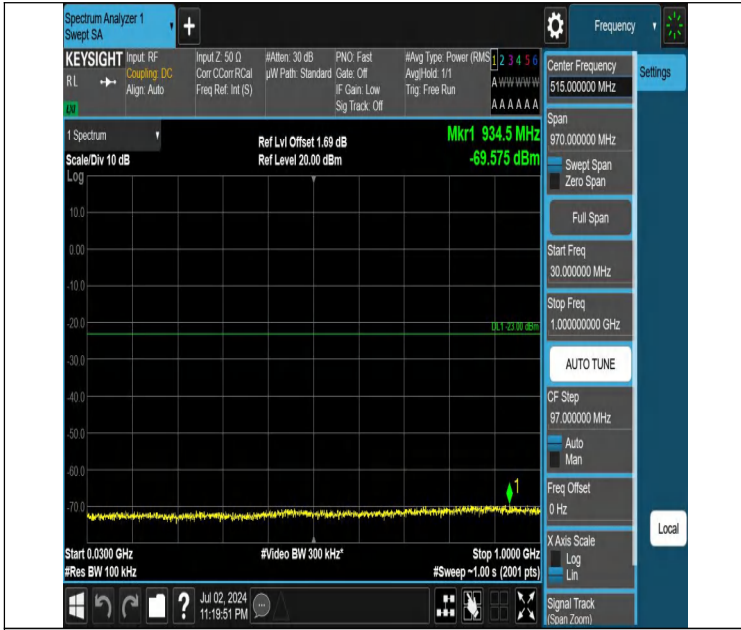

Band66-10MHz-QPSK-132622-1RB#0-0.009~0.15-PASS

Band66-10MHz-QPSK-132622-1RB#0-30~1000-PASS