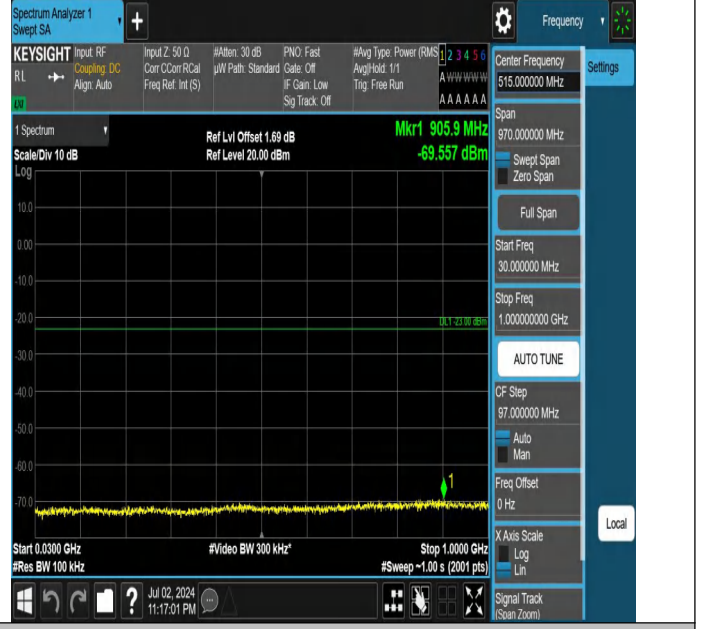

Band66-5MHz-QPSK-132647-1RB#24-0.009~0.15-PASS

Band66-5MHz-QPSK-132647-1RB#24-30~1000-PASS