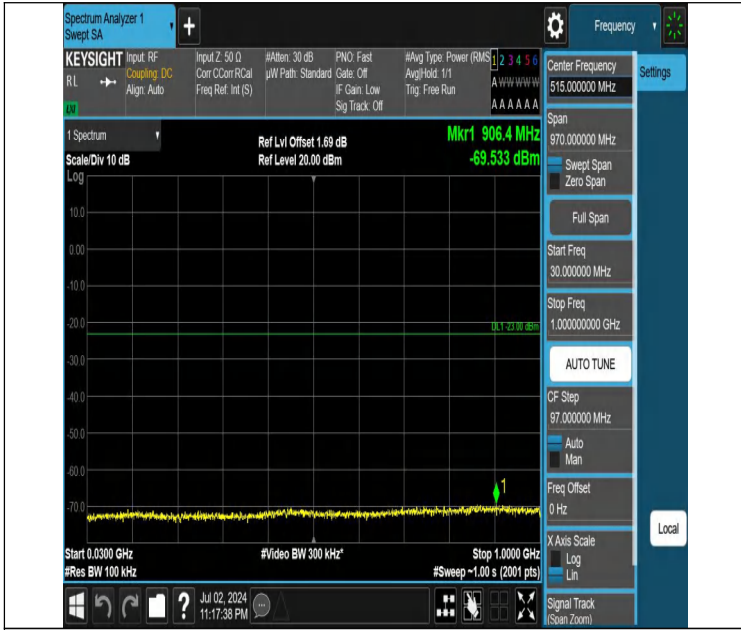

Band66-10MHz-QPSK-132022-1RB#0-0.009~0.15-PASS

Band66-10MHz-QPSK-132022-1RB#0-30~1000-PASS