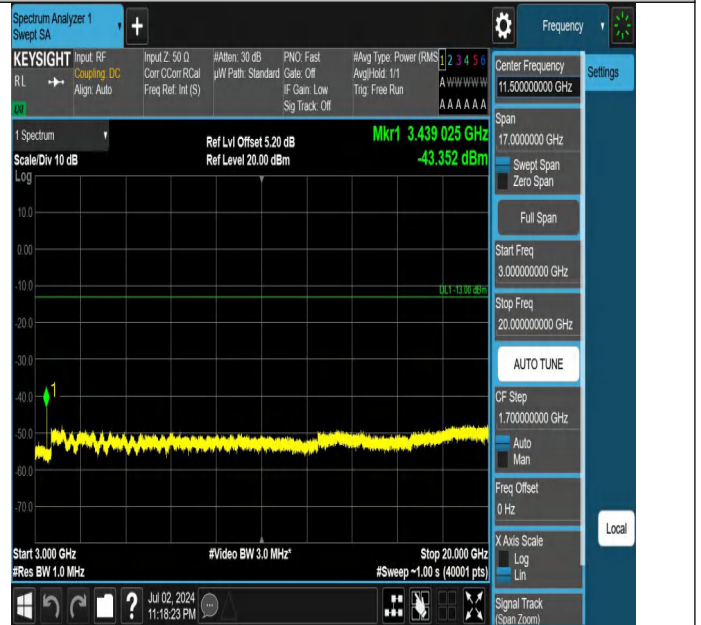

Band66-10MHz-QPSK-132022-1RB#49-30~1000-PASS

Band66-10MHz-QPSK-132022-1RB#49-3000~20000-PASS