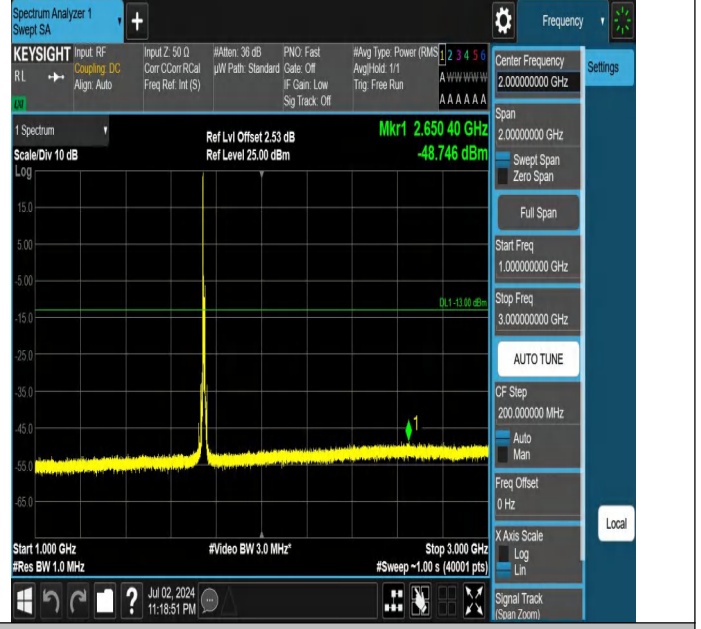

Band66-10MHz-QPSK-132322-1RB#0-0.15~30-PASS

Band66-10MHz-QPSK-132322-1RB#0-1000~3000-PASS