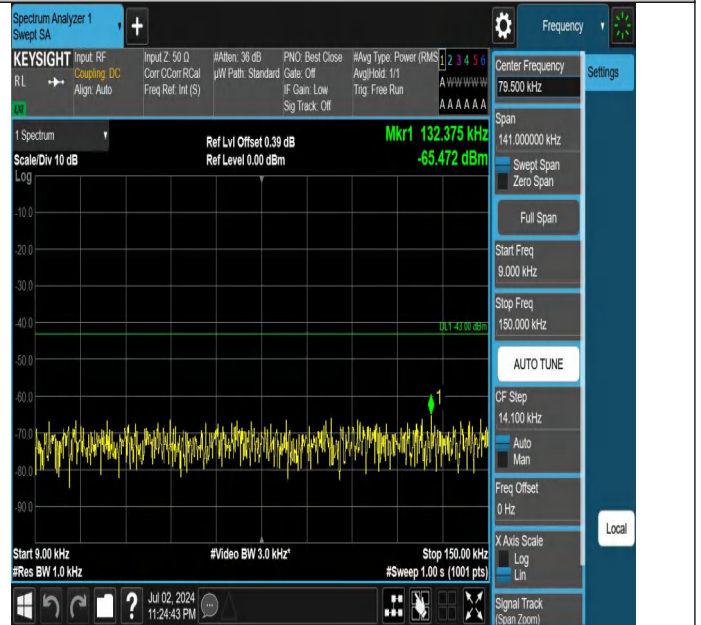

Band66-20MHz-QPSK-132072-1RB#0-0.15~30-PASS

Band66-20MHz-QPSK-132072-1RB#0-30~1000-PASS

Band66-20MHz-QPSK-132072-1RB#0-1000~3000-PASS

Band66-20MHz-QPSK-132072-1RB#0-3000~20000-PASS

Band66-20MHz-QPSK-132072-1RB#99-0.009~0.15-PASS