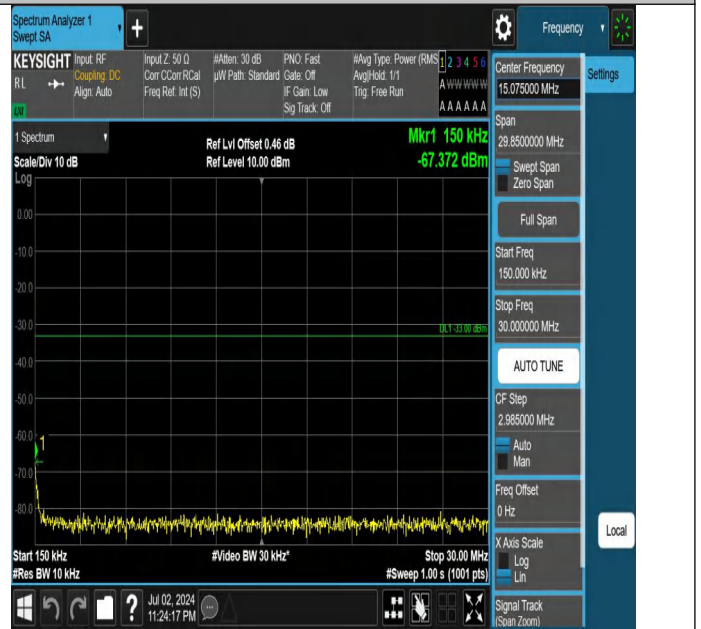

Band66-15MHz-QPSK-132597-1RB#74-0.15~30-PASS

Band66-15MHz-QPSK-132597-1RB#74-30~1000-PASS

Band66-15MHz-QPSK-132597-1RB#74-1000~3000-PASS

Band66-15MHz-QPSK-132597-1RB#74-3000~20000-PASS

Band66-20MHz-QPSK-132072-1RB#0-0.009~0.15-PASS