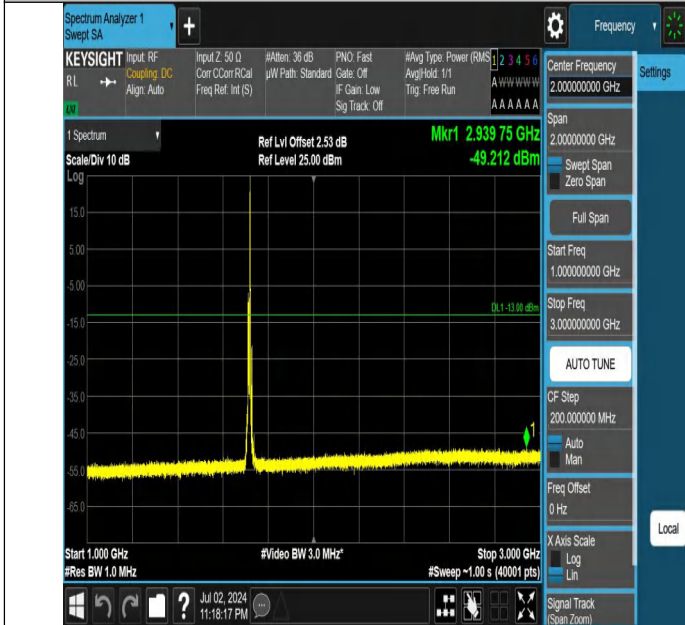

Band66-10MHz-QPSK-132022-1RB#49-0.15~30-PASS

Band66-10MHz-QPSK-132022-1RB#49-1000~3000-PASS