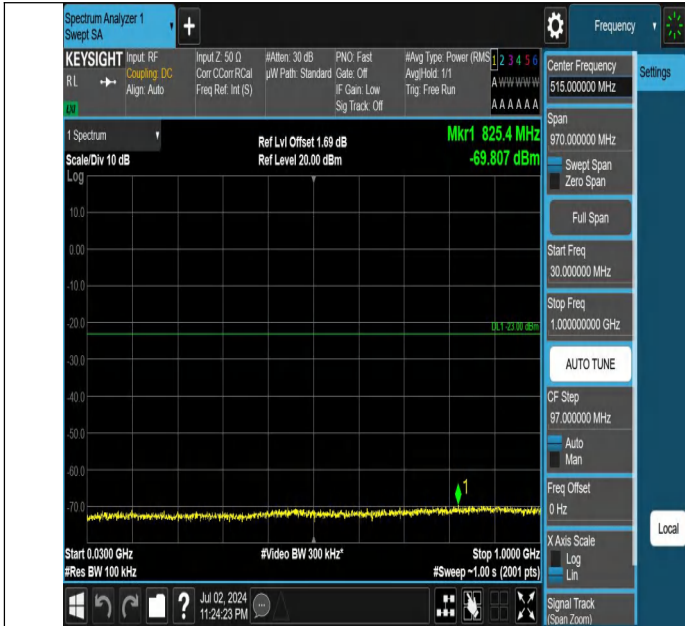

Band66-20MHz-QPSK-132072-1RB#0-0.009~0.15-PASS

Band66-20MHz-QPSK-132072-1RB#0-30~1000-PASS