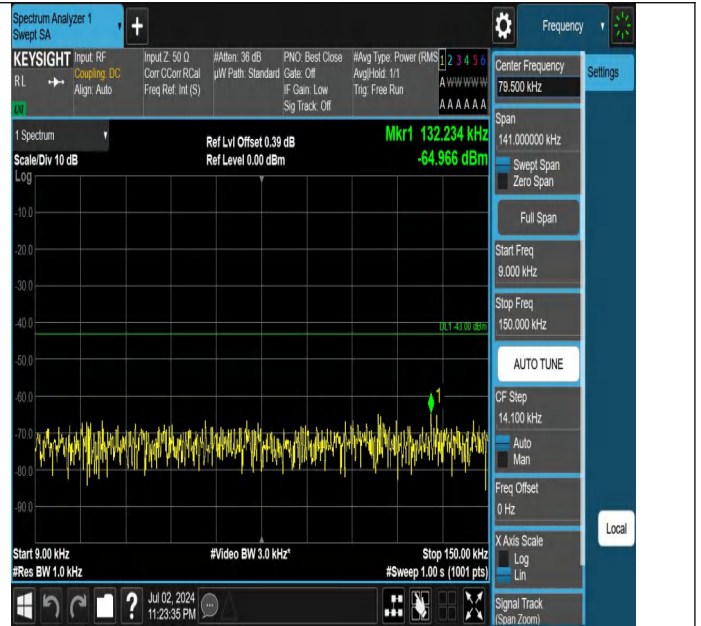

Band66-15MHz-QPSK-132597-1RB#0-0.15~30-PASS

Band66-15MHz-QPSK-132597-1RB#0-30~1000-PASS

Band66-15MHz-QPSK-132597-1RB#0-1000~3000-PASS

Band66-15MHz-QPSK-132597-1RB#0-3000~20000-PASS

Band66-15MHz-QPSK-132597-1RB#74-0.009~0.15-PASS