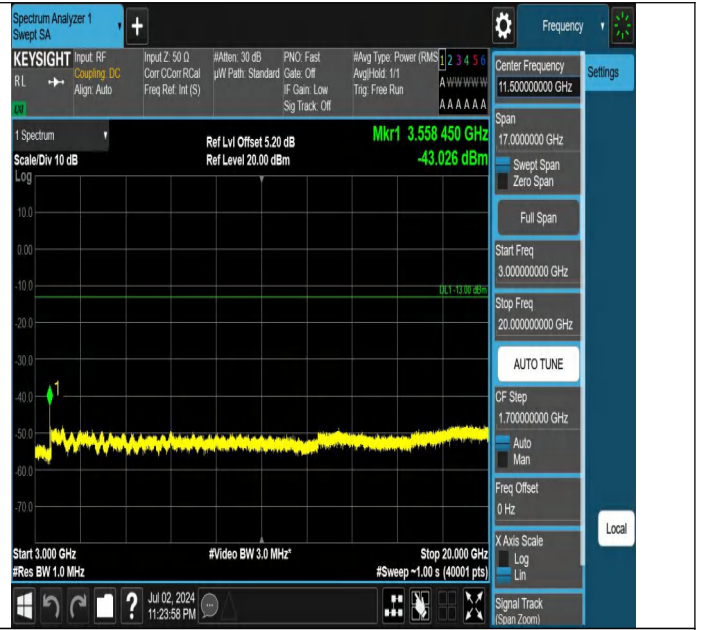

Band66-15MHz-QPSK-132597-1RB#74-30~1000-PASS

Band66-15MHz-QPSK-132597-1RB#74-3000~20000-PASS