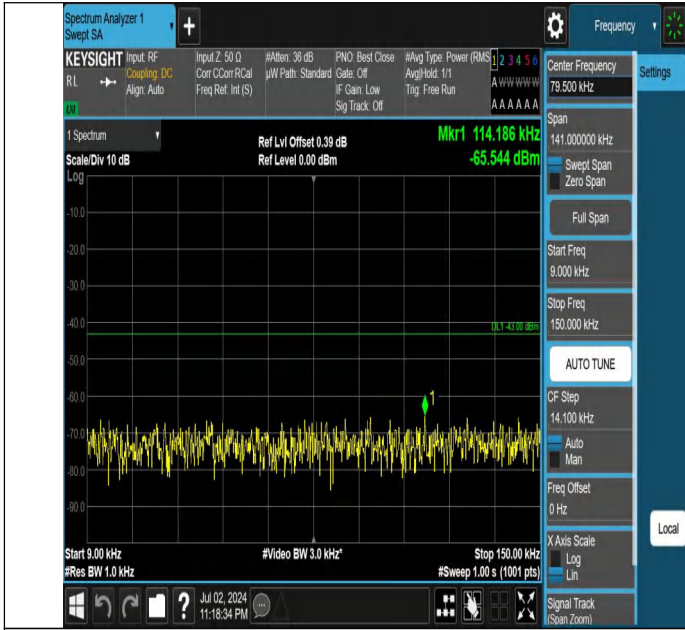

Band66-10MHz-QPSK-132022-1RB#49-1000~3000-PASS

Band66-10MHz-QPSK-132322-1RB#0-0.009~0.15-PASS