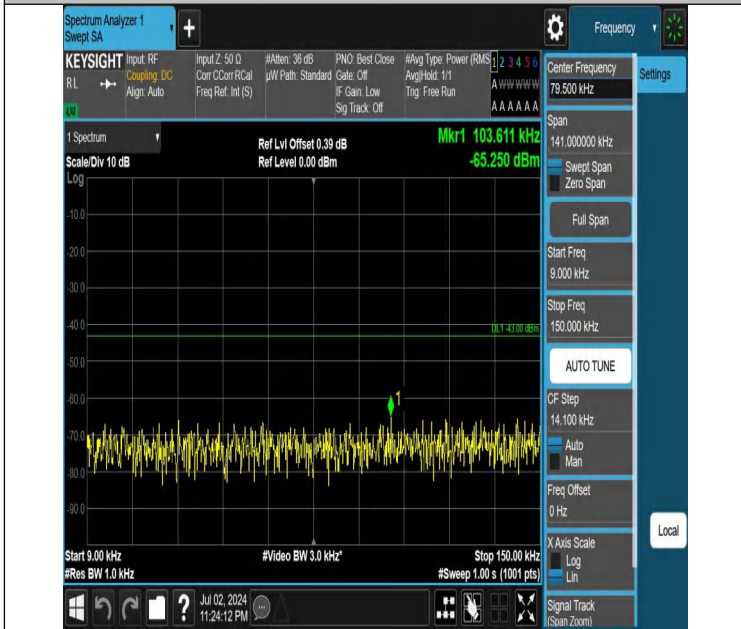

Band66-15MHz-QPSK-132597-1RB#74-0.15~30-PASS

Band66-15MHz-QPSK-132597-1RB#74-30~1000-PASS

Band66-15MHz-QPSK-132597-1RB#74-1000~3000-PASS

Band66-15MHz-QPSK-132597-1RB#74-3000~20000-PASS

Band66-20MHz-QPSK-132072-1RB#0-0.009~0.15-PASS