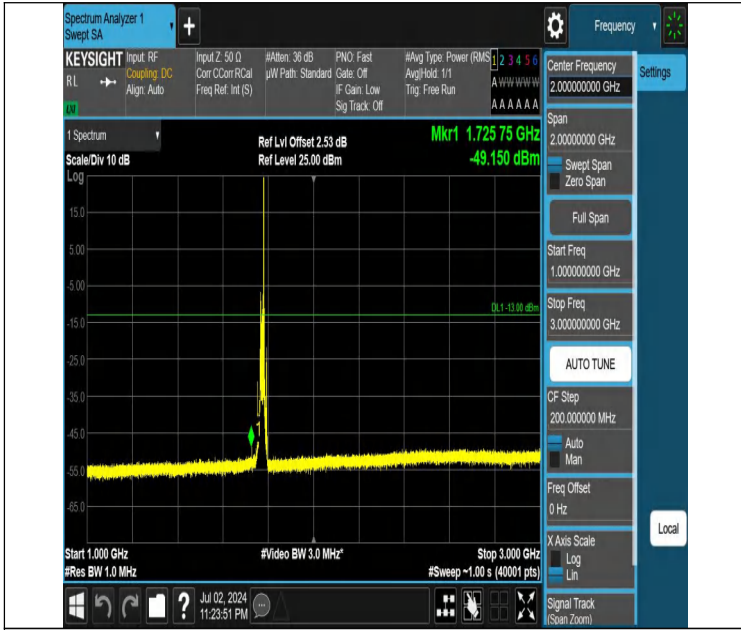

Band66-15MHz-QPSK-132597-1RB#74-0.15~30-PASS

Band66-15MHz-QPSK-132597-1RB#74-1000~3000-PASS