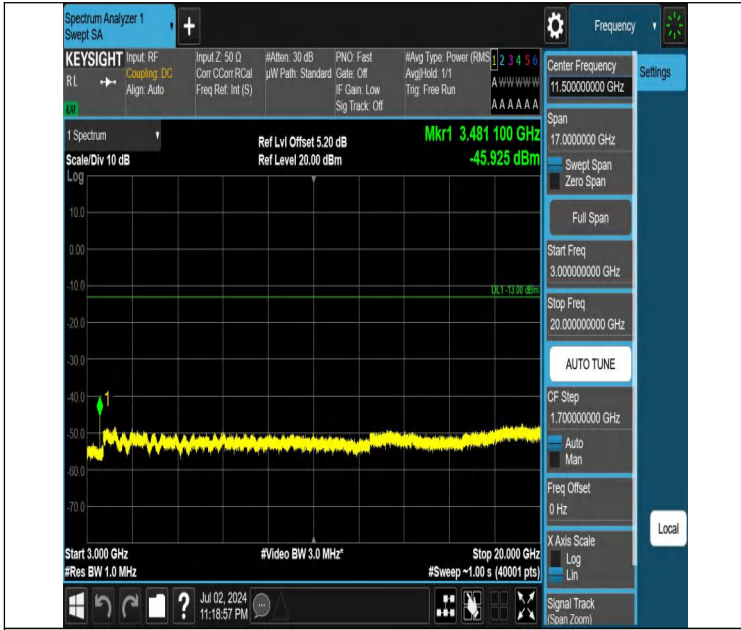

Band66-10MHz-QPSK-132322-1RB#0-30~1000-PASS

Band66-10MHz-QPSK-132322-1RB#0-3000~20000-PASS