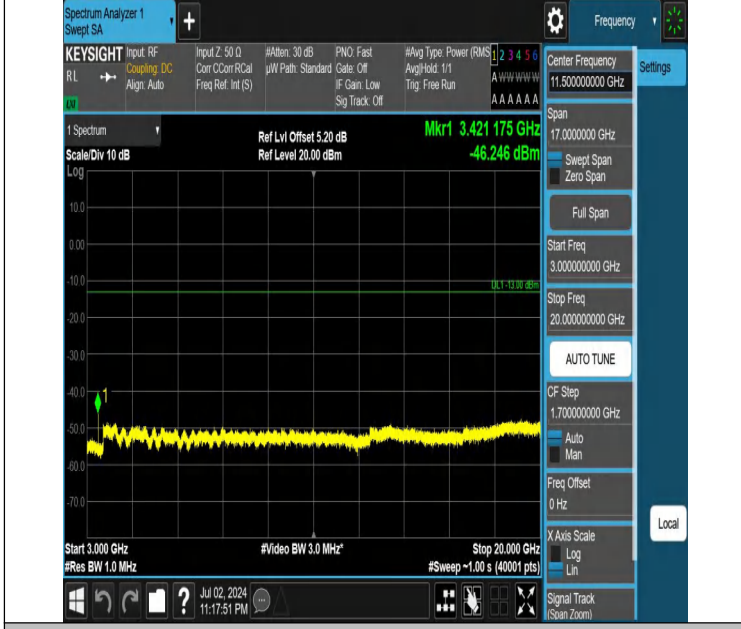

Band66-10MHz-QPSK-132022-1RB#0-30~1000-PASS

Band66-10MHz-QPSK-132022-1RB#0-3000~20000-PASS