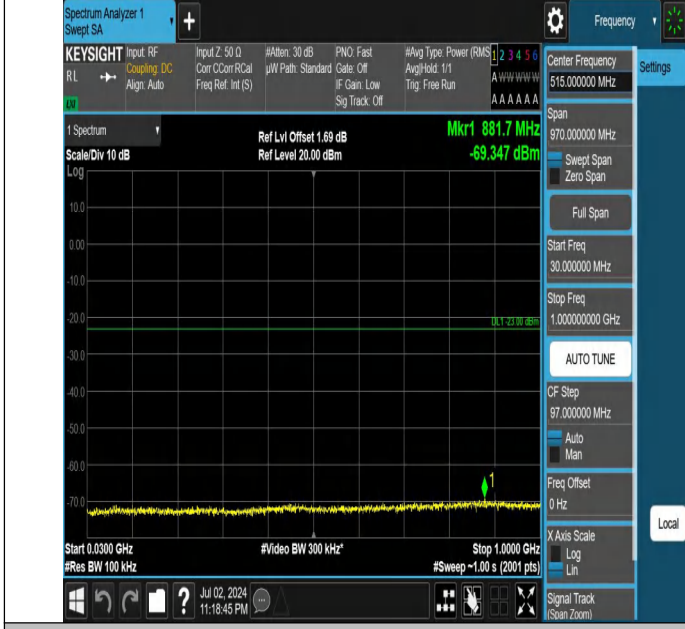

Band66-10MHz-QPSK-132322-1RB#0-0.009~0.15-PASS

Band66-10MHz-QPSK-132322-1RB#0-30~1000-PASS