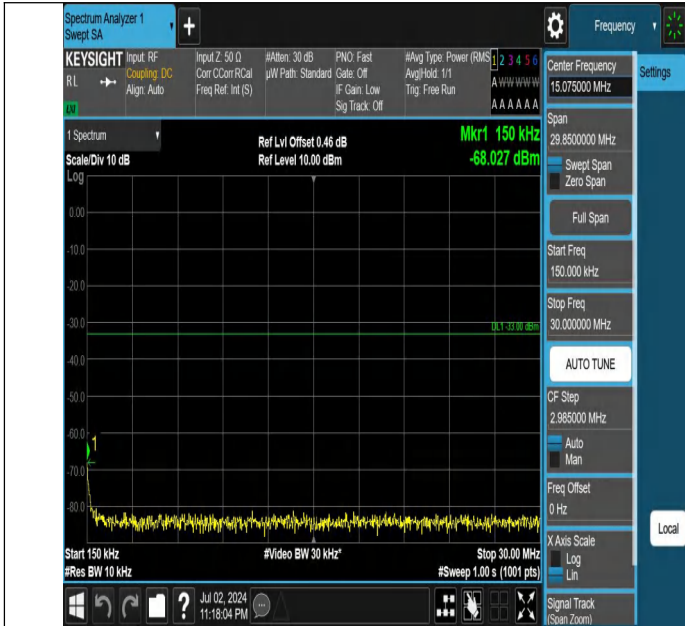

Band66-10MHz-QPSK-132022-1RB#0-0.15~30-PASS

Band66-10MHz-QPSK-132022-1RB#0-30~1000-PASS

Band66-10MHz-QPSK-132022-1RB#0-1000~3000-PASS

Band66-10MHz-QPSK-132022-1RB#0-3000~20000-PASS

Band66-10MHz-QPSK-132022-1RB#49-0.009~0.15-PASS