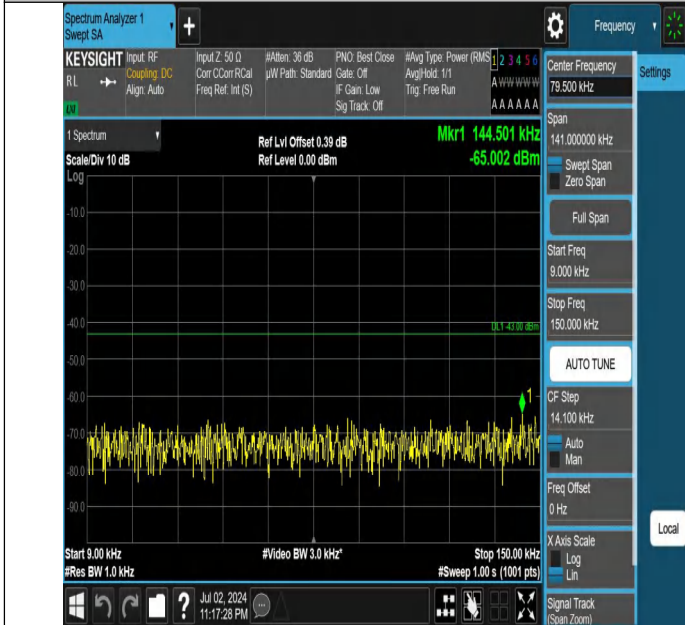

Band66-5MHz-QPSK-132647-1RB#24-0.15~30-PASS

Band66-5MHz-QPSK-132647-1RB#24-30~1000-PASS

Band66-5MHz-QPSK-132647-1RB#24-1000~3000-PASS

Band66-5MHz-QPSK-132647-1RB#24-3000~20000-PASS

Band66-10MHz-QPSK-132022-1RB#0-0.009~0.15-PASS