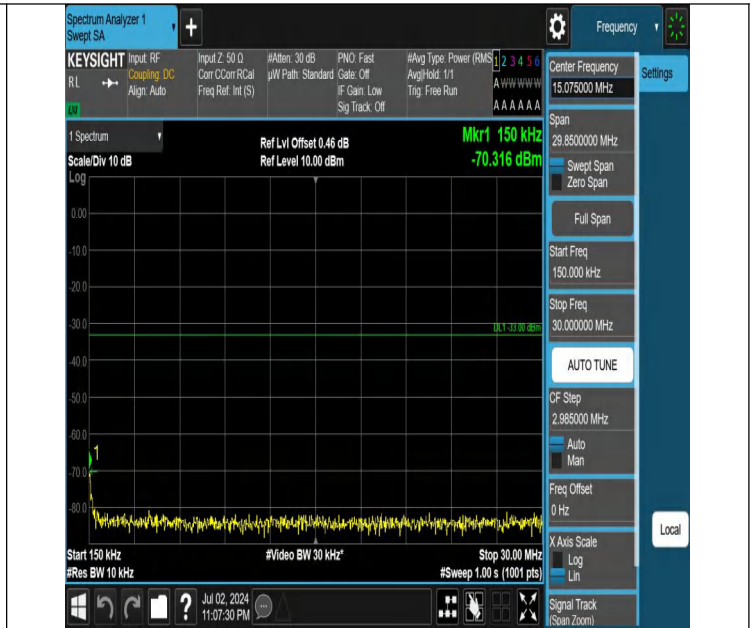

Band66-20MHz-QPSK-132072-1RB#99-PASS

Band66-20MHz-QPSK-132572-1RB#0-PASS

Band66-20MHz-QPSK-132572-100RB#0-PASS

Band66-20MHz-QPSK-132572-1RB#99-PASS

Conducted Spurious Emission

Test Graphs

Band66-1.4MHz-QPSK-131979-1RB#0-0.009~0.15-PASS

Band66-1.4MHz-QPSK-131979-1RB#0-0.15~30-PASS

Band66-1.4MHz-QPSK-131979-1RB#0-30~1000-PASS

Band66-1.4MHz-QPSK-131979-1RB#0-1000~3000-PASS

Band66-1.4MHz-QPSK-131979-1RB#5-1000~3000-PASS

Band66-1.4MHz-QPSK-131979-1RB#5-3000~20000-PASS