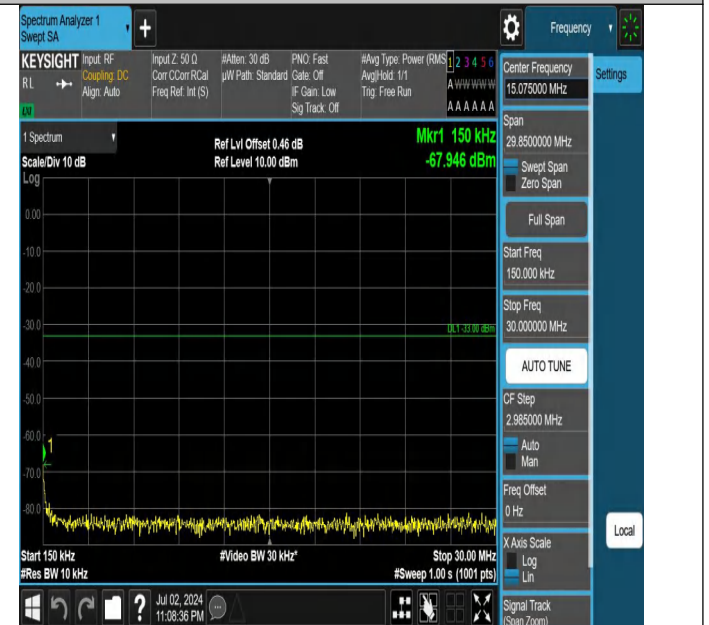

Band66-1.4MHz-QPSK-132322-1RB#0-0.15~30-PASS