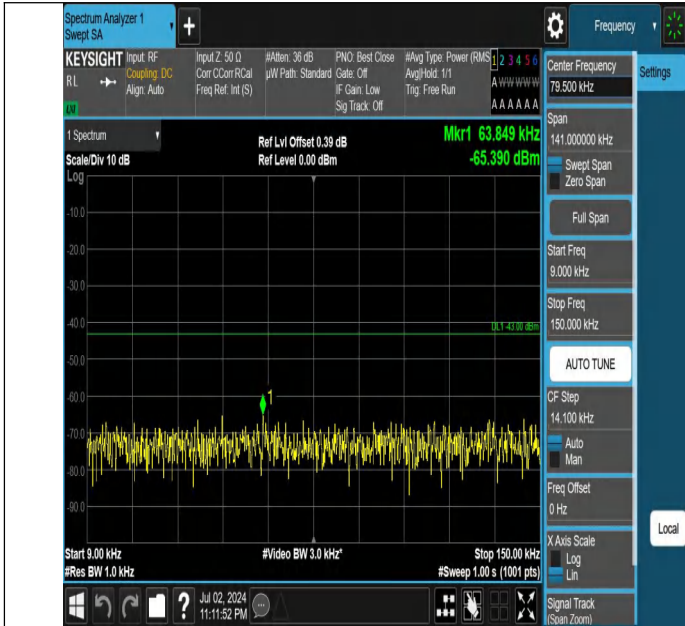

Band66-3MHz-QPSK-132322-1RB#0-0.009~0.15-PASS