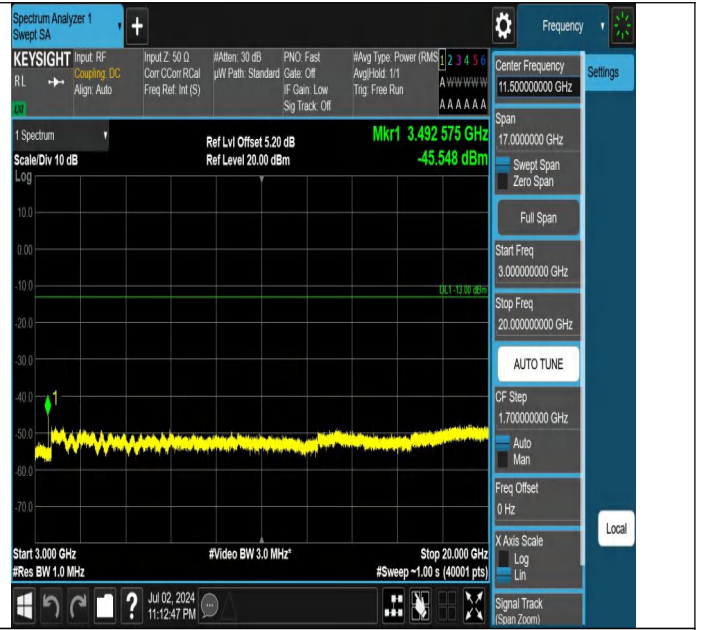

Band66-3MHz-QPSK-132322-1RB#0-3000~20000-PASS

Band66-3MHz-QPSK-132322-1RB#14-0.009~0.15-PASS

Band66-3MHz-QPSK-132322-1RB#14-0.15~30-PASS

Band66-3MHz-QPSK-132322-1RB#14-30~1000-PASS

Band66-3MHz-QPSK-132322-1RB#14-1000~3000-PASS