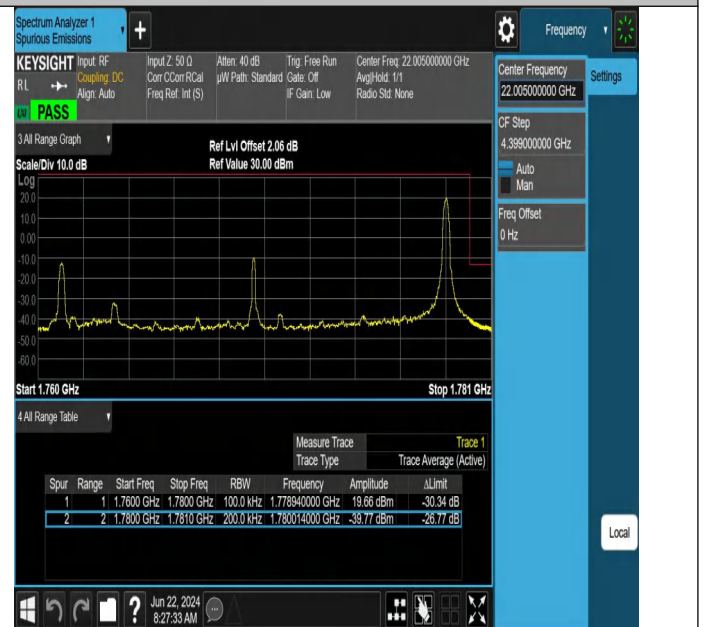

Band66-20MHz-QPSK-132072-1RB#99-PASS

Band66-20MHz-QPSK-132572-1RB#0-PASS

Band66-20MHz-QPSK-132572-100RB#0-PASS

Band66-20MHz-QPSK-132572-1RB#99-PASS

Conducted Spurious Emission

Test Graphs

Band66-1.4MHz-QPSK-131979-1RB#0-0.009~0.15-PASS