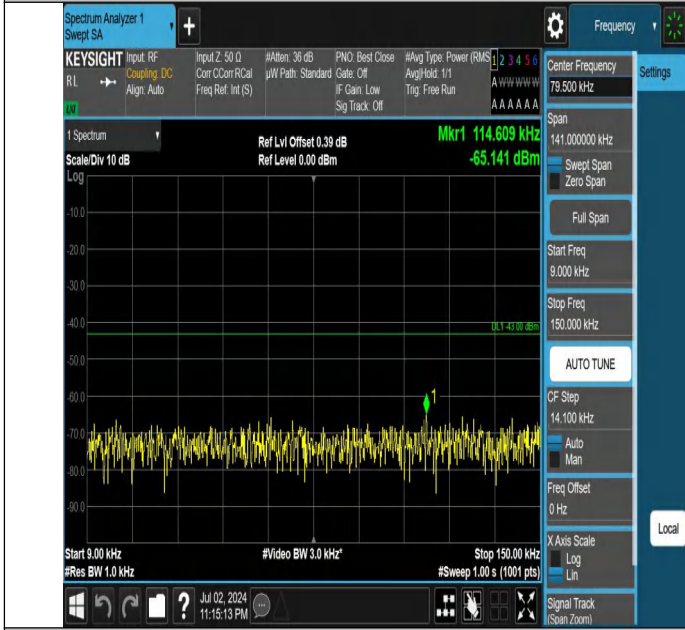

Band66-5MHz-QPSK-131997-1RB#0-1000~3000-PASS

Band66-5MHz-QPSK-131997-1RB#24-1000~3000-PASS

Band66-5MHz-QPSK-131997-1RB#24-3000~20000-PASS

Band66-5MHz-QPSK-132322-1RB#0-0.009~0.15-PASS

Band66-5MHz-QPSK-132322-1RB#0-0.15~30-PASS