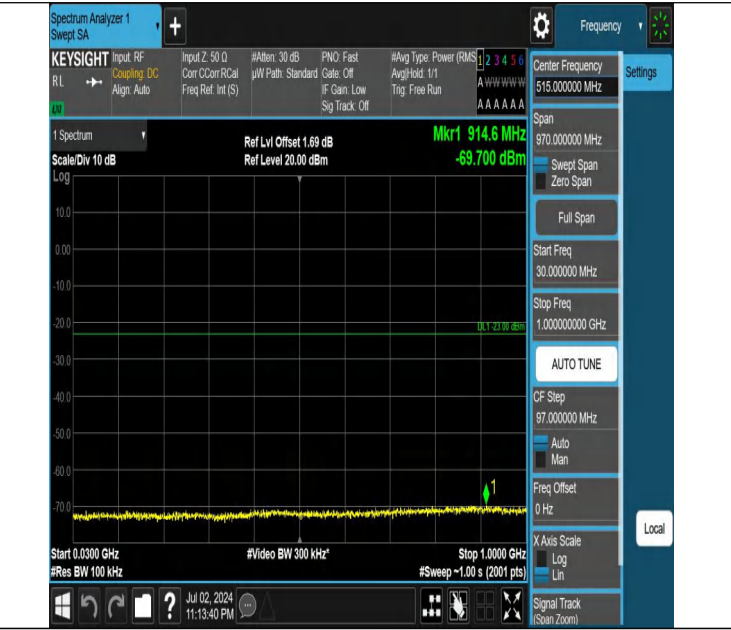

Band66-3MHz-QPSK-132322-1RB#14-3000~20000-PASS

Band66-3MHz-QPSK-132657-1RB#0-0.009~0.15-PASS

Band66-3MHz-QPSK-132657-1RB#0-0.15~30-PASS

Band66-3MHz-QPSK-132657-1RB#14-0.15~30-PASS

Band66-3MHz-QPSK-132657-1RB#14-30~1000-PASS