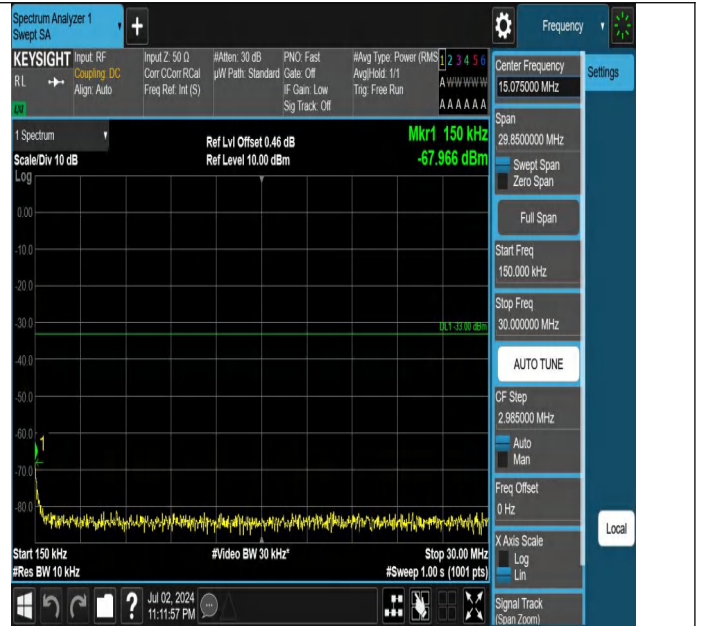

Band66-3MHz-QPSK-132322-1RB#0-0.15~30-PASS