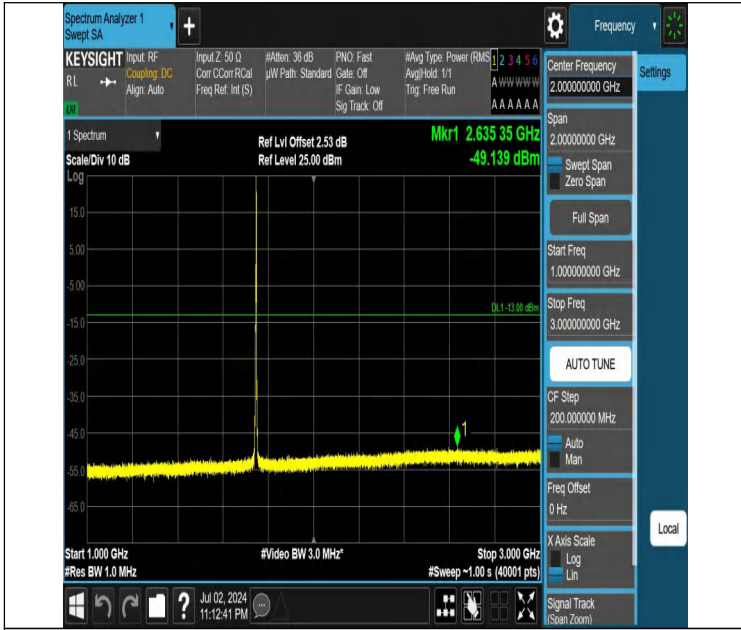

Band66-3MHz-QPSK-132322-1RB#0-3000~20000-PASS

Band66-3MHz-QPSK-132322-1RB#14-0.009~0.15-PASS

Band66-3MHz-QPSK-132322-1RB#14-0.15~30-PASS

Band66-3MHz-QPSK-132322-1RB#14-30~1000-PASS

Band66-3MHz-QPSK-132322-1RB#14-1000~3000-PASS