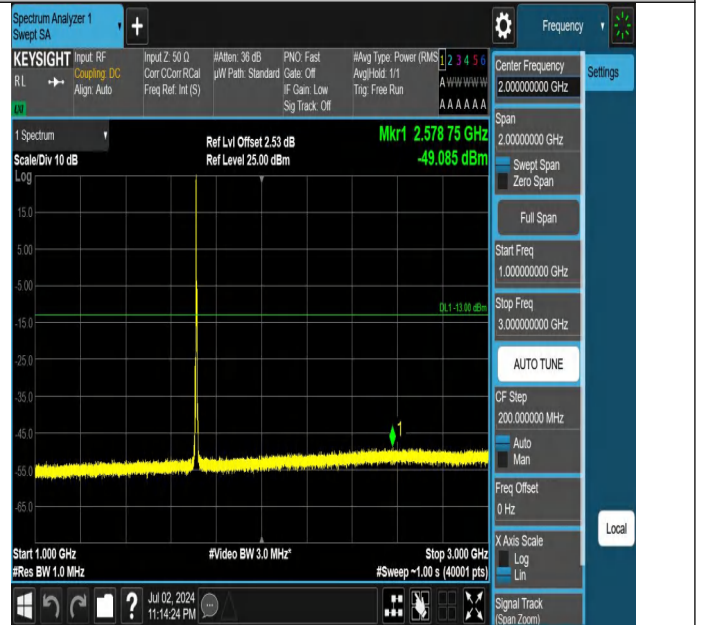

Band66-3MHz-QPSK-132657-1RB#14-1000~3000-PASS

Band66-3MHz-QPSK-132657-1RB#14-3000~20000-PASS

Band66-5MHz-QPSK-131997-1RB#0-0.009~0.15-PASS

Band66-5MHz-QPSK-131997-1RB#0-0.15~30-PASS

Band66-5MHz-QPSK-131997-1RB#0-30~1000-PASS