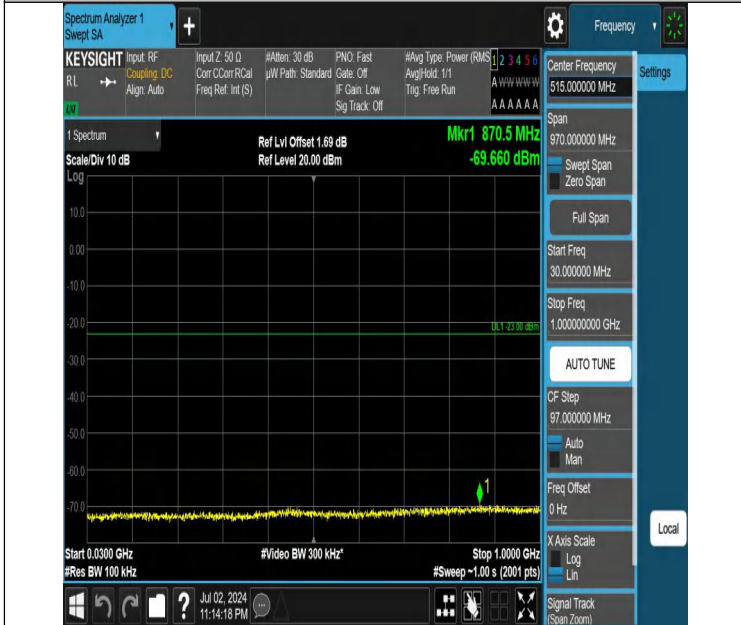

Band66-3MHz-QPSK-132657-1RB#14-1000~3000-PASS

Band66-3MHz-QPSK-132657-1RB#14-3000~20000-PASS

Band66-5MHz-QPSK-131997-1RB#0-0.009~0.15-PASS

Band66-5MHz-QPSK-131997-1RB#0-0.15~30-PASS

Band66-5MHz-QPSK-131997-1RB#0-30~1000-PASS