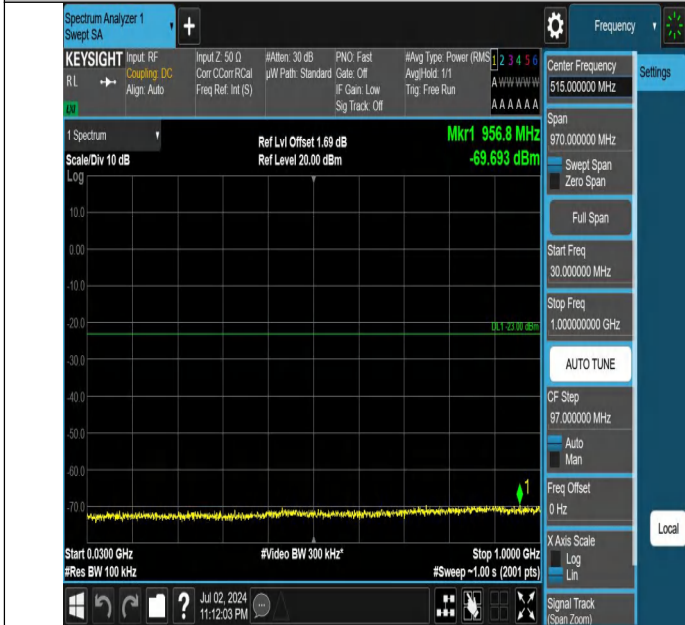

Band66-3MHz-QPSK-132322-1RB#0-30~1000-PASS