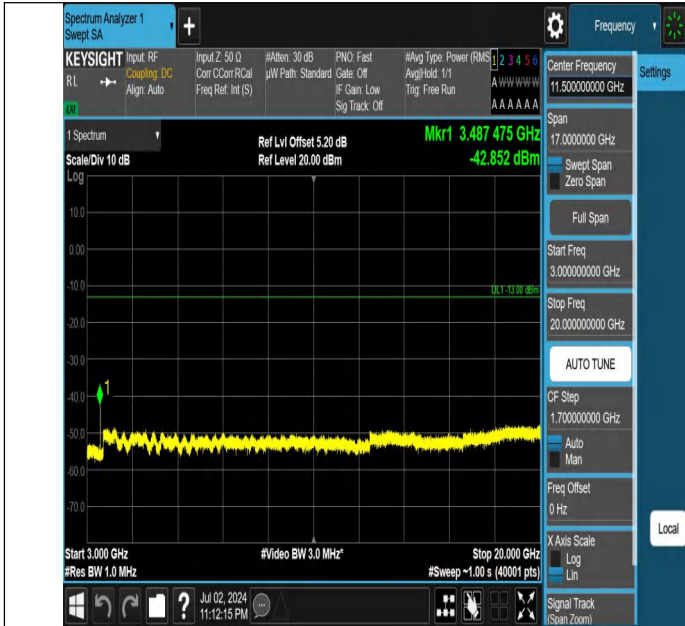

Band66-3MHz-QPSK-131987-1RB#14-3000~20000-PASS

Band66-3MHz-QPSK-132322-1RB#0-0.009~0.15-PASS

Band66-3MHz-QPSK-132322-1RB#0-0.15~30-PASS

Band66-3MHz-QPSK-132322-1RB#0-30~1000-PASS

Band66-3MHz-QPSK-132322-1RB#0-1000~3000-PASS