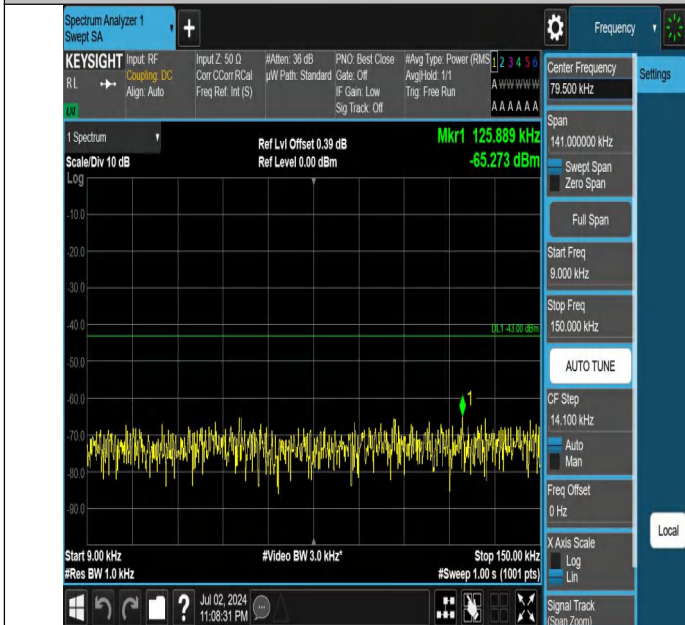

Band66-20MHz-QPSK-132072-1RB#99-PASS

Band66-20MHz-QPSK-132572-1RB#0-PASS

Band66-20MHz-QPSK-132572-100RB#0-PASS

Band66-20MHz-QPSK-132572-1RB#99-PASS

Conducted Spurious Emission

Test Graphs

Band66-1.4MHz-QPSK-131979-1RB#0-0.009~0.15-PASS

Band66-1.4MHz-QPSK-131979-1RB#0-0.15~30-PASS

Band66-1.4MHz-QPSK-131979-1RB#0-30~1000-PASS

Band66-1.4MHz-QPSK-131979-1RB#0-1000~3000-PASS

Band66-1.4MHz-QPSK-131979-1RB#5-1000~3000-PASS

Band66-1.4MHz-QPSK-131979-1RB#5-3000~20000-PASS