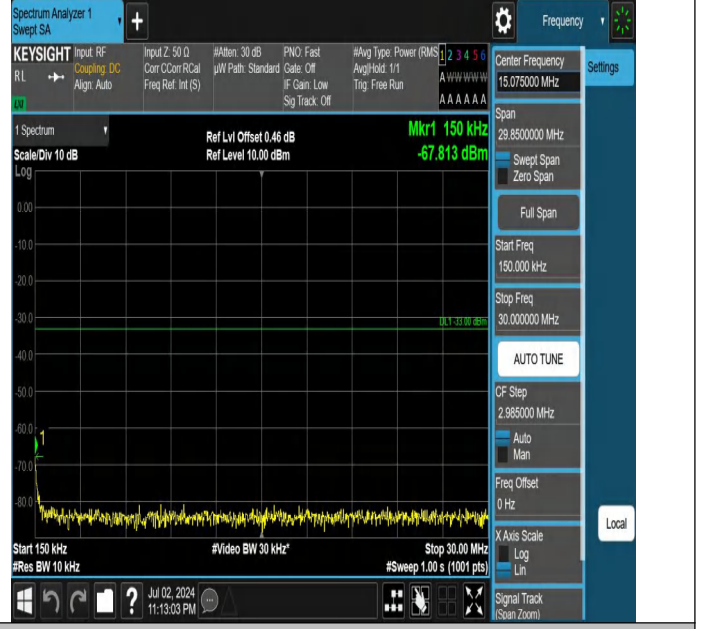

Band66-3MHz-QPSK-132657-1RB#0-0.15~30-PASS