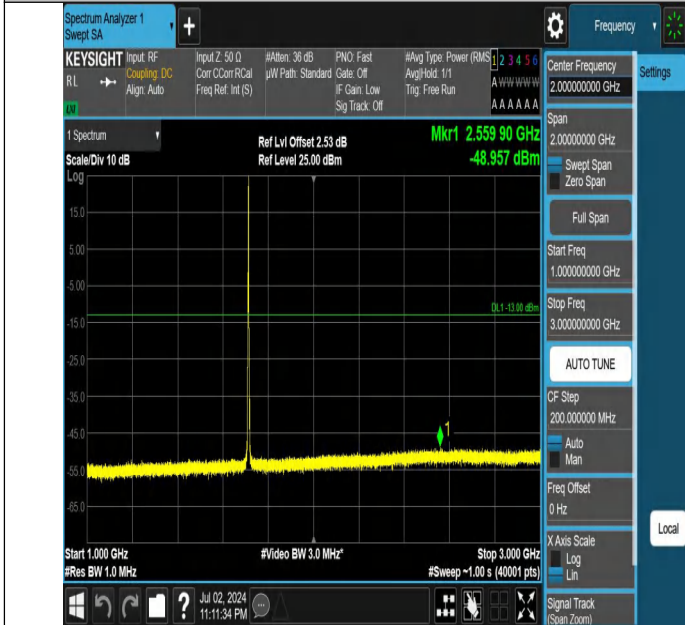

Band66-3MHz-QPSK-131987-1RB#0-3000~20000-PASS

Band66-3MHz-QPSK-131987-1RB#14-0.009~0.15-PASS

Band66-3MHz-QPSK-131987-1RB#14-0.15~30-PASS

Band66-3MHz-QPSK-131987-1RB#14-30~1000-PASS

Band66-3MHz-QPSK-131987-1RB#14-1000~3000-PASS