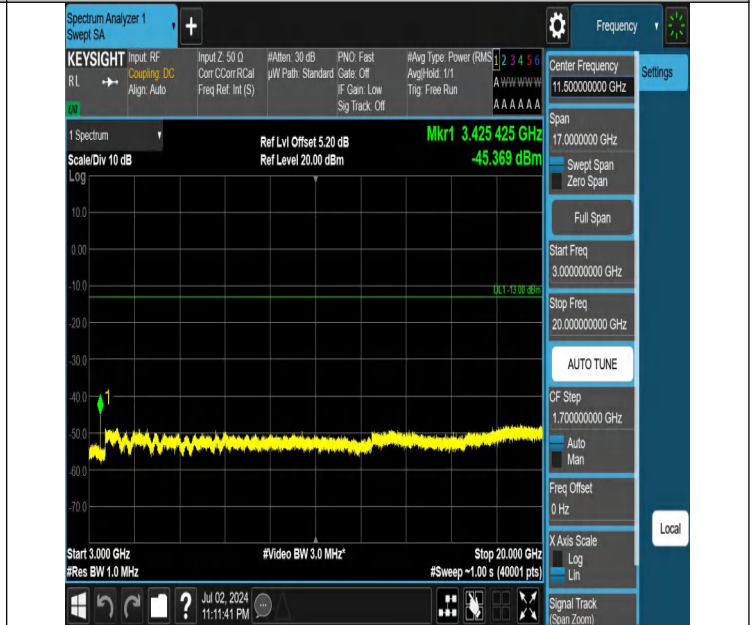

Band66-3MHz-QPSK-131987-1RB#0-3000~20000-PASS

Band66-3MHz-QPSK-131987-1RB#14-0.009~0.15-PASS

Band66-3MHz-QPSK-131987-1RB#14-0.15~30-PASS

Band66-3MHz-QPSK-131987-1RB#14-30~1000-PASS

Band66-3MHz-QPSK-131987-1RB#14-1000~3000-PASS