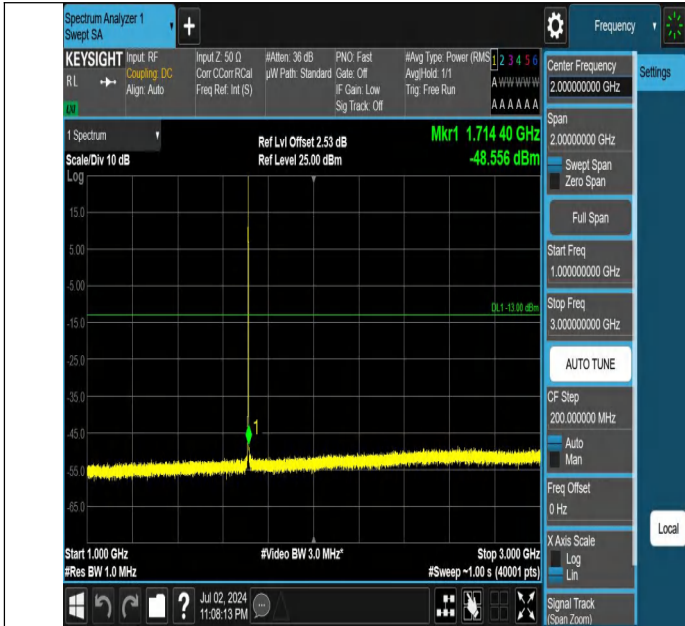

Band66-1.4MHz-QPSK-131979-1RB#5-1000~3000-PASS