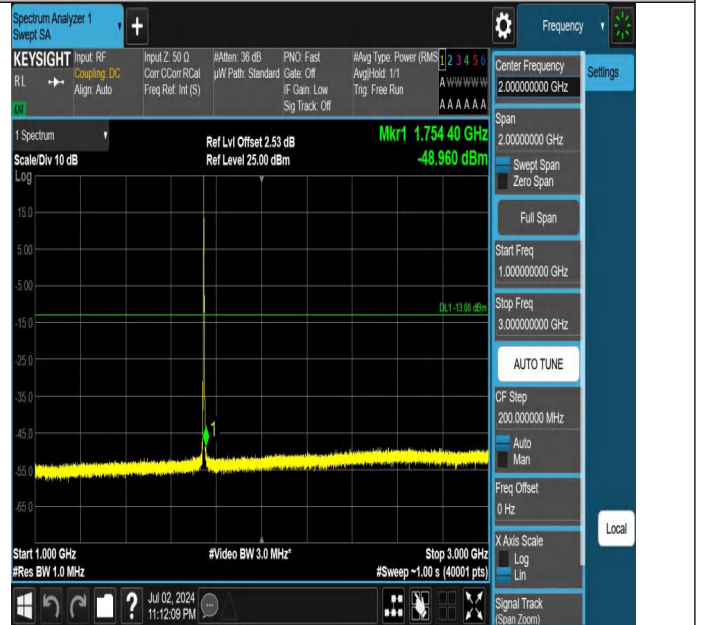

Band66-3MHz-QPSK-131987-1RB#14-3000~20000-PASS

Band66-3MHz-QPSK-132322-1RB#0-0.009~0.15-PASS

Band66-3MHz-QPSK-132322-1RB#0-0.15~30-PASS

Band66-3MHz-QPSK-132322-1RB#0-30~1000-PASS

Band66-3MHz-QPSK-132322-1RB#0-1000~3000-PASS