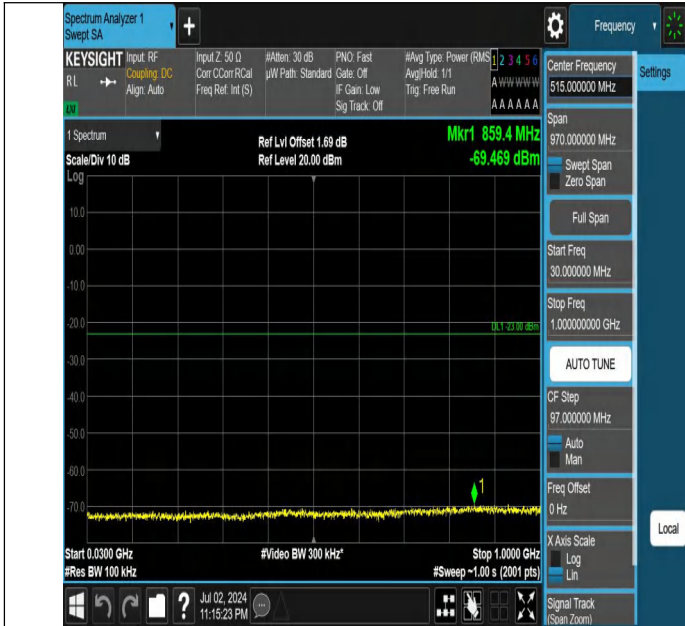

Band66-5MHz-QPSK-131997-1RB#0-1000~3000-PASS

Band66-5MHz-QPSK-131997-1RB#24-1000~3000-PASS

Band66-5MHz-QPSK-131997-1RB#24-3000~20000-PASS

Band66-5MHz-QPSK-132322-1RB#0-0.009~0.15-PASS

Band66-5MHz-QPSK-132322-1RB#0-0.15~30-PASS