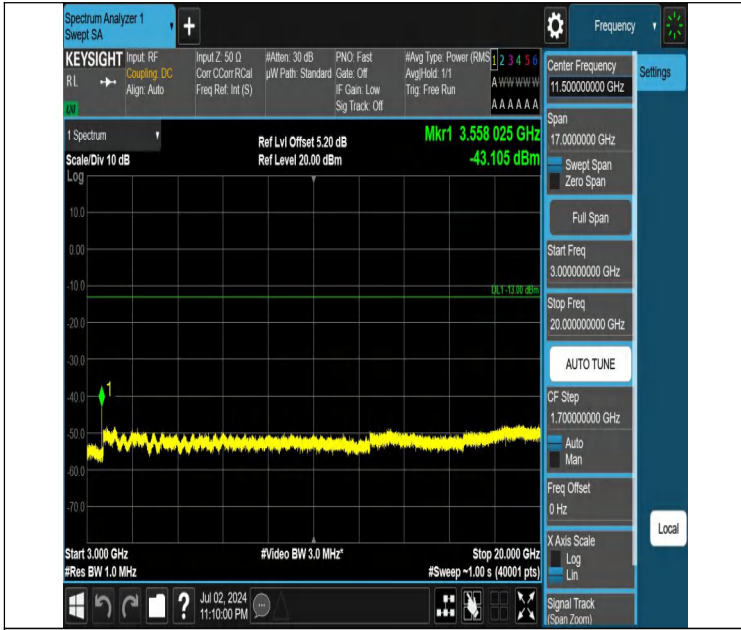

Band66-1.4MHz-QPSK-132322-1RB#5-3000~20000-PASS

Band66-1.4MHz-QPSK-132665-1RB#0-0.009~0.15-PASS

Band66-1.4MHz-QPSK-132665-1RB#0-0.15~30-PASS

Band66-1.4MHz-QPSK-132665-1RB#0-30~1000-PASS

Band66-1.4MHz-QPSK-132665-1RB#0-1000~3000-PASS