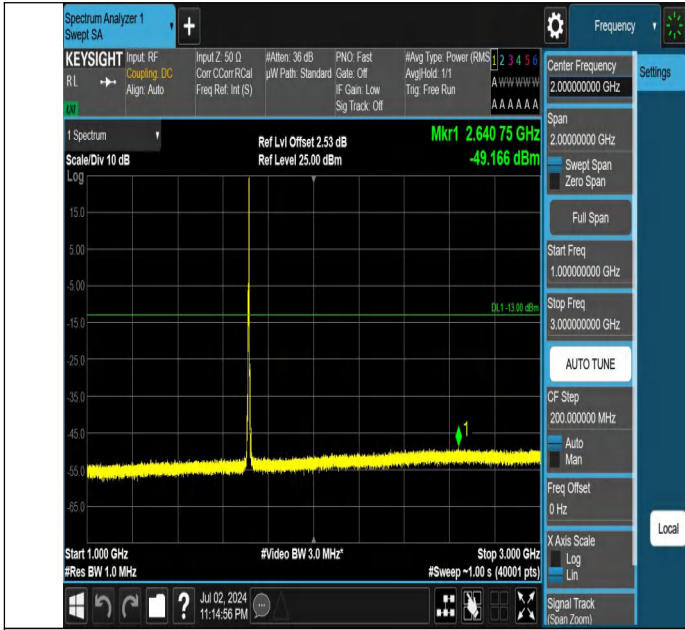

Band66-5MHz-QPSK-131997-1RB#24-1000~3000-PASS