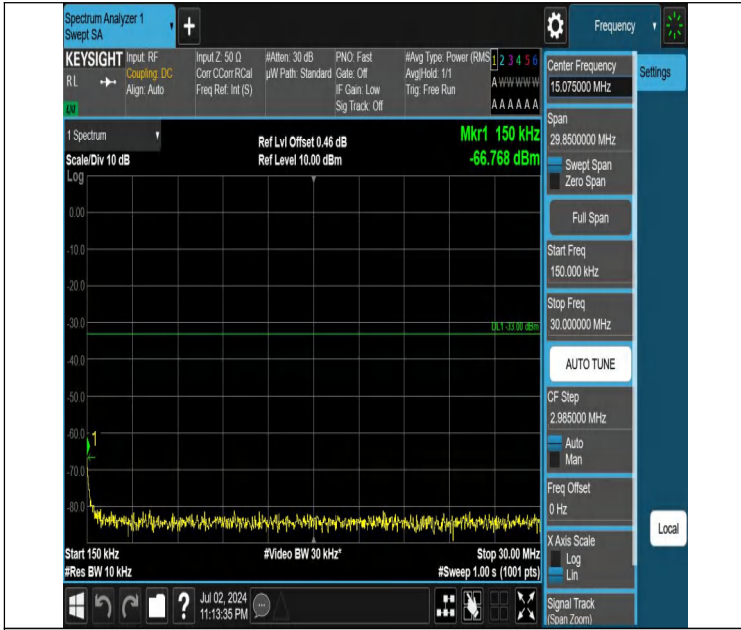

Band66-3MHz-QPSK-132322-1RB#14-3000~20000-PASS

Band66-3MHz-QPSK-132657-1RB#0-0.009~0.15-PASS

Band66-3MHz-QPSK-132657-1RB#0-0.15~30-PASS

Band66-3MHz-QPSK-132657-1RB#14-0.15~30-PASS

Band66-3MHz-QPSK-132657-1RB#14-30~1000-PASS