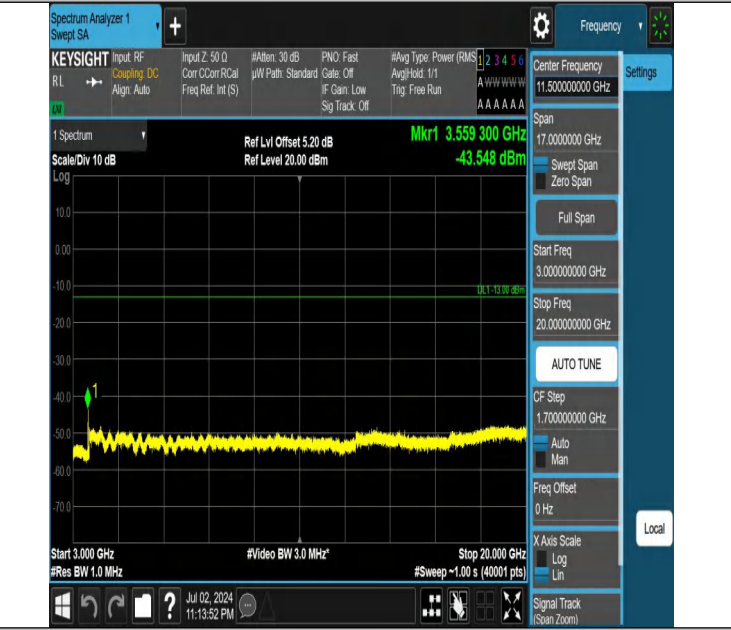

Band66-3MHz-QPSK-132322-1RB#14-3000~20000-PASS

Band66-3MHz-QPSK-132657-1RB#0-0.009~0.15-PASS

Band66-3MHz-QPSK-132657-1RB#0-0.15~30-PASS

Band66-3MHz-QPSK-132657-1RB#14-0.15~30-PASS

Band66-3MHz-QPSK-132657-1RB#14-30~1000-PASS