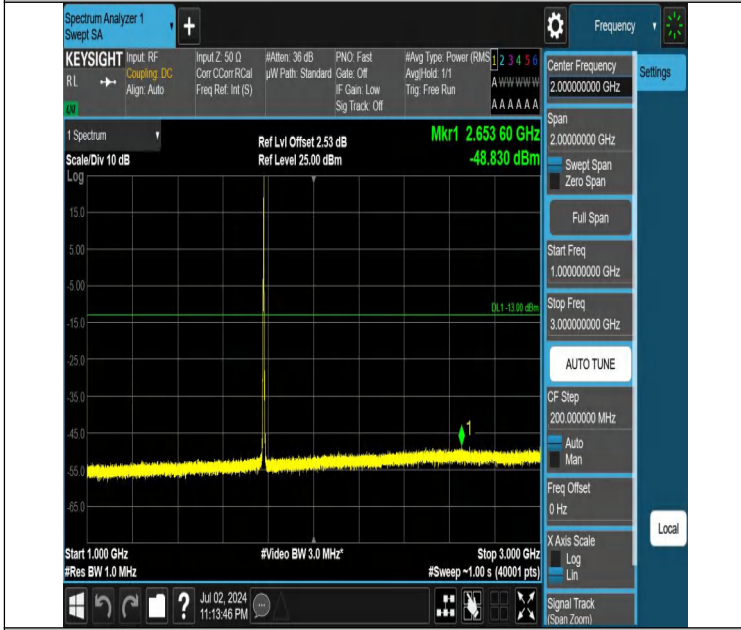

Band66-3MHz-QPSK-132322-1RB#14-3000~20000-PASS

Band66-3MHz-QPSK-132657-1RB#0-0.009~0.15-PASS

Band66-3MHz-QPSK-132657-1RB#0-0.15~30-PASS

Band66-3MHz-QPSK-132657-1RB#14-0.15~30-PASS

Band66-3MHz-QPSK-132657-1RB#14-30~1000-PASS