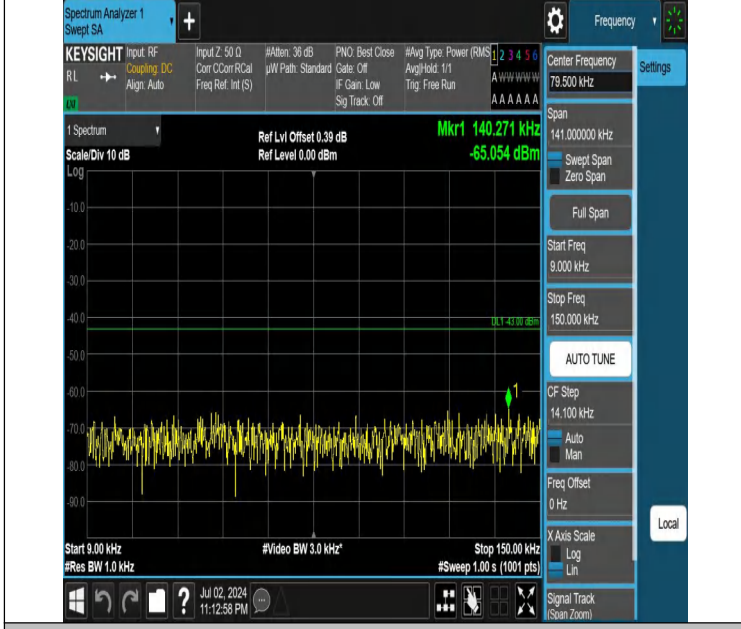

Band66-3MHz-QPSK-132657-1RB#0-0.009~0.15-PASS