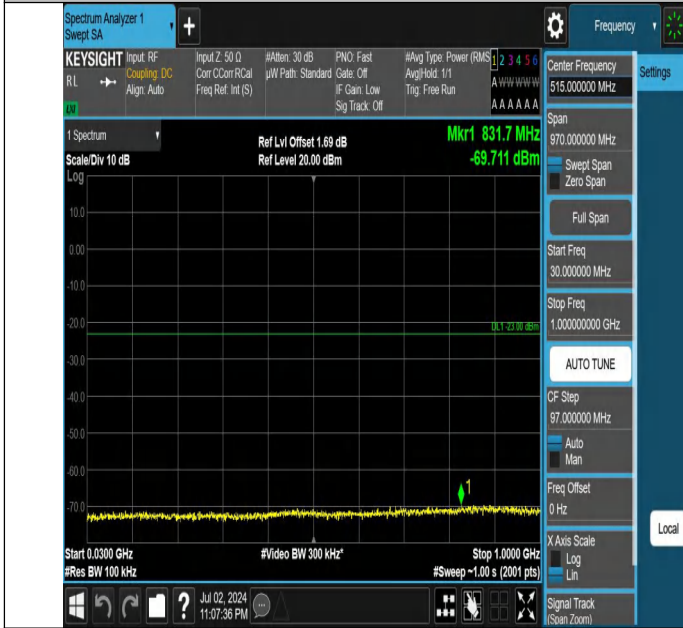

Band66-1.4MHz-QPSK-131979-1RB#0-30~1000-PASS