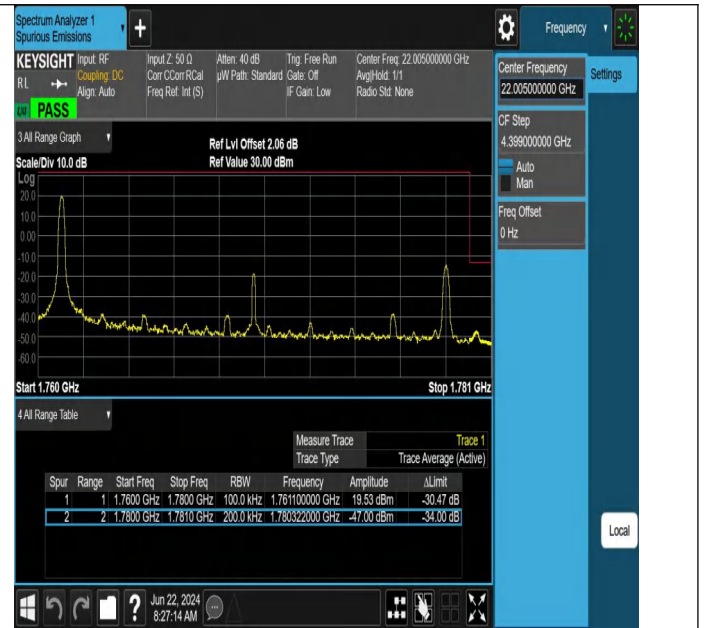

Band66-20MHz-QPSK-132072-1RB#99-PASS

Band66-20MHz-QPSK-132572-1RB#0-PASS

Band66-20MHz-QPSK-132572-100RB#0-PASS

Band66-20MHz-QPSK-132572-1RB#99-PASS

Conducted Spurious Emission

Test Graphs

Band66-1.4MHz-QPSK-131979-1RB#0-0.009~0.15-PASS