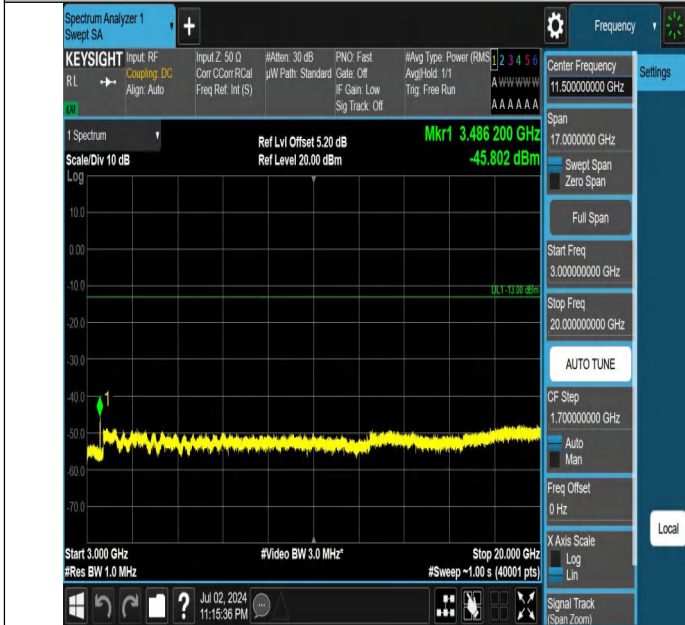

Band66-5MHz-QPSK-132322-1RB#0-3000~20000-PASS