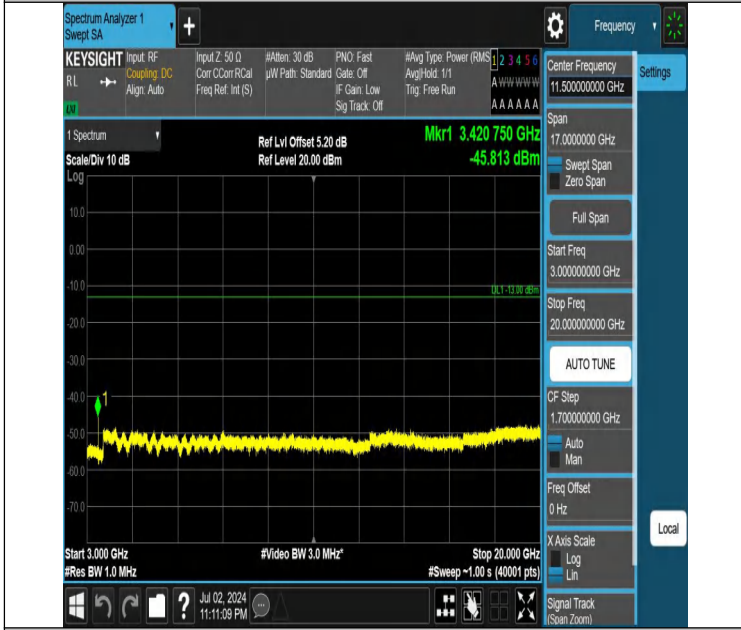

Band66-1.4MHz-QPSK-132665-1RB#5-3000~20000-PASS

Band66-3MHz-QPSK-131987-1RB#0-0.009~0.15-PASS

Band66-3MHz-QPSK-131987-1RB#0-0.15~30-PASS

Band66-3MHz-QPSK-131987-1RB#0-30~1000-PASS

Band66-3MHz-QPSK-131987-1RB#0-1000~3000-PASS