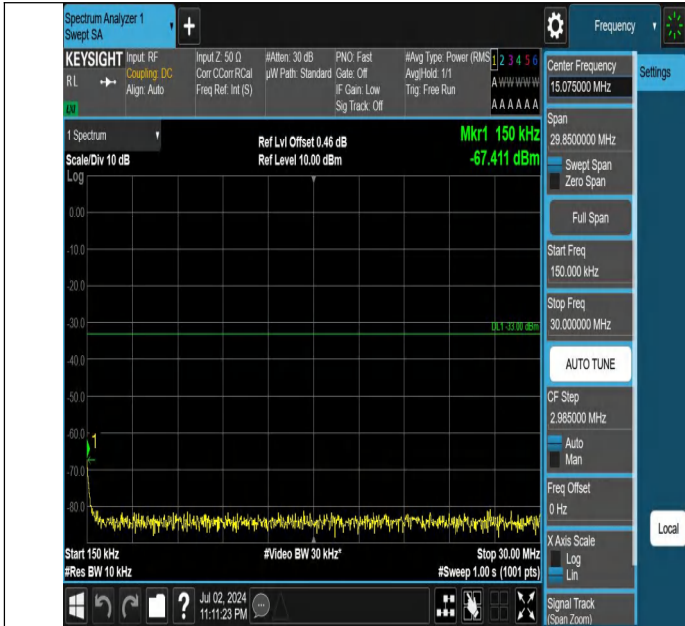

Band66-3MHz-QPSK-131987-1RB#14-0.15~30-PASS