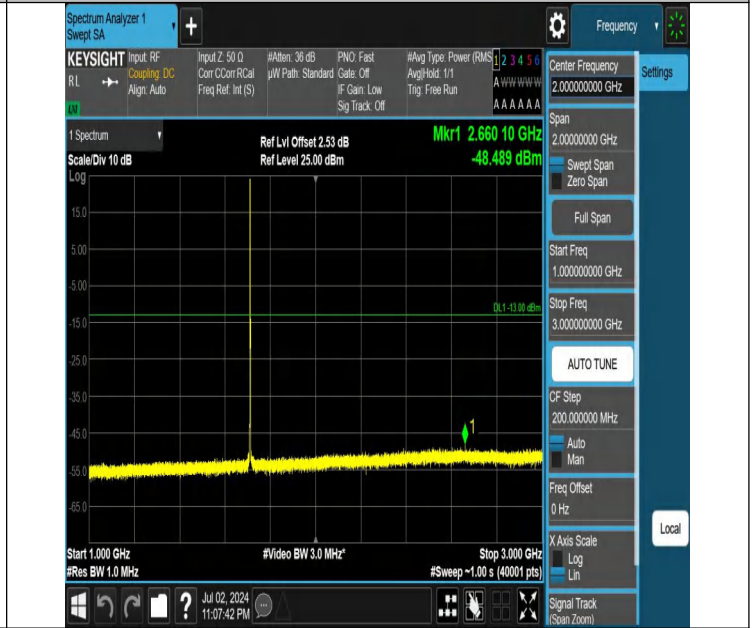

Band66-1.4MHz-QPSK-131979-1RB#0-1000~3000-PASS