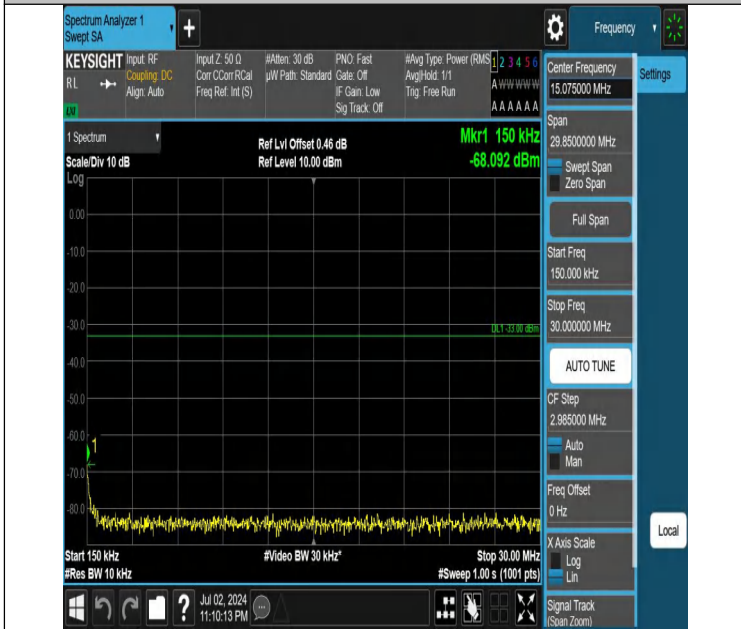

Band66-1.4MHz-QPSK-132665-1RB#5-0.15~30-PASS