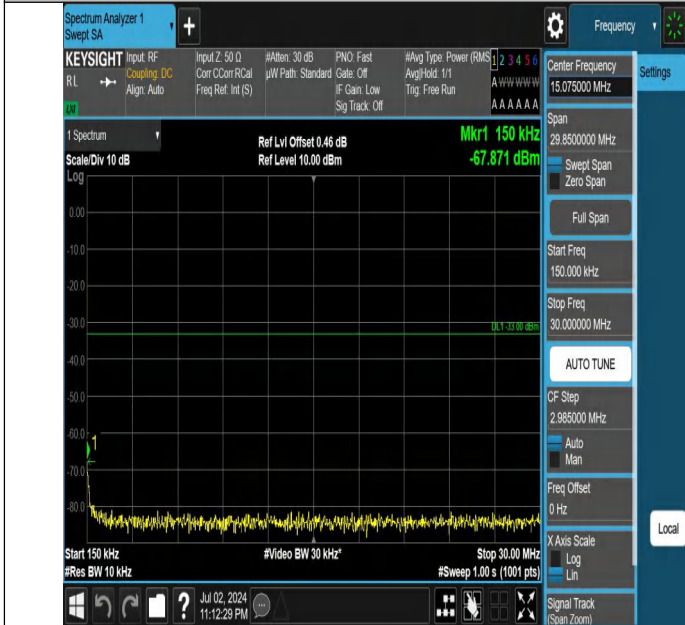

Band66-3MHz-QPSK-132322-1RB#14-0.15~30-PASS