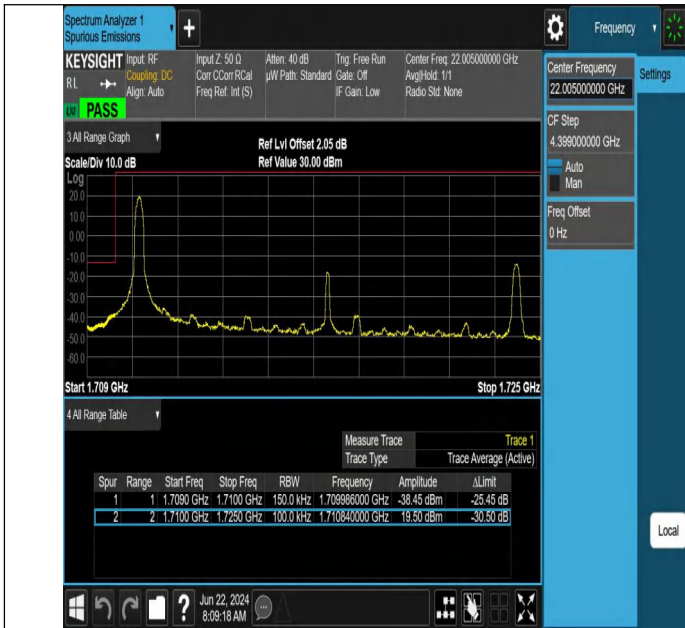

Band66-10MHz-QPSK-132022-1RB#0-PASS

Band66-10MHz-QPSK-132022-50RB#0-PASS

Band66-10MHz-QPSK-132022-1RB#49-PASS

Band66-10MHz-QPSK-132622-1RB#0-PASS

Band66-10MHz-QPSK-132622-50RB#0-PASS

Band66-10MHz-QPSK-132622-1RB#49-PASS