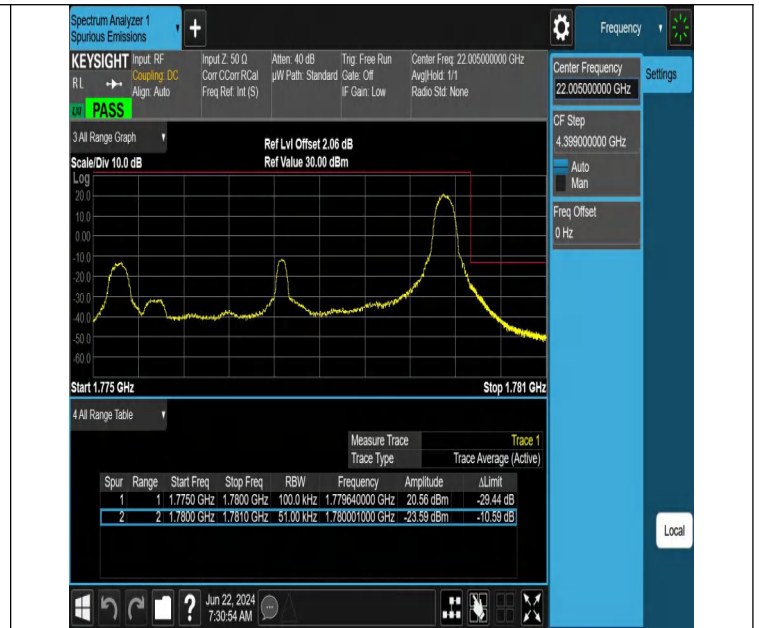

Band66-5MHz-QPSK-131997-1RB#0-PASS

Band66-5MHz-QPSK-131997-25RB#0-PASS

Band66-5MHz-QPSK-131997-1RB#24-PASS

Band66-5MHz-QPSK-132647-1RB#0-PASS

Band66-5MHz-QPSK-132647-25RB#0-PASS

Band66-5MHz-QPSK-132647-1RB#24-PASS