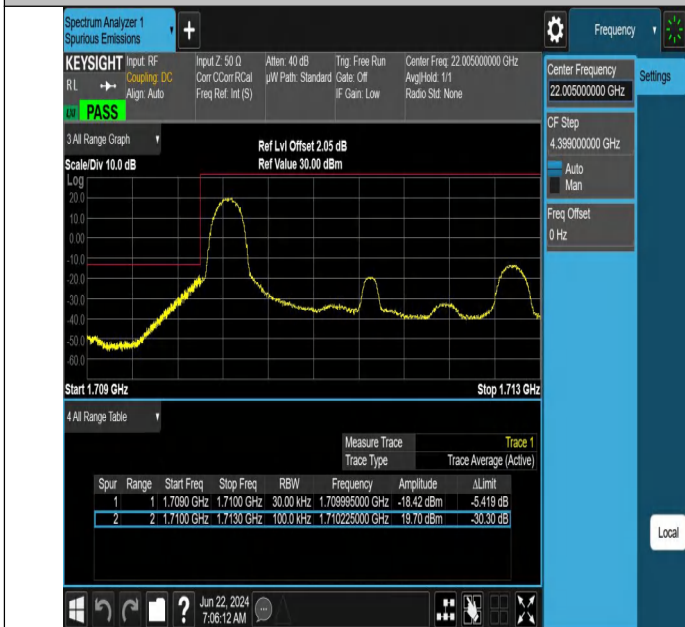

## Test Graphs

Band66-1.4MHz-QPSK-131979-1RB#0-PASS

Band66-1.4MHz-QPSK-131979-6RB#0-PASS

Band66-1.4MHz-QPSK-131979-1RB#5-PASS

Band66-1.4MHz-QPSK-132665-1RB#0-PASS

Band66-1.4MHz-QPSK-132665-6RB#0-PASS

Band66-1.4MHz-QPSK-132665-1RB#5-PASS