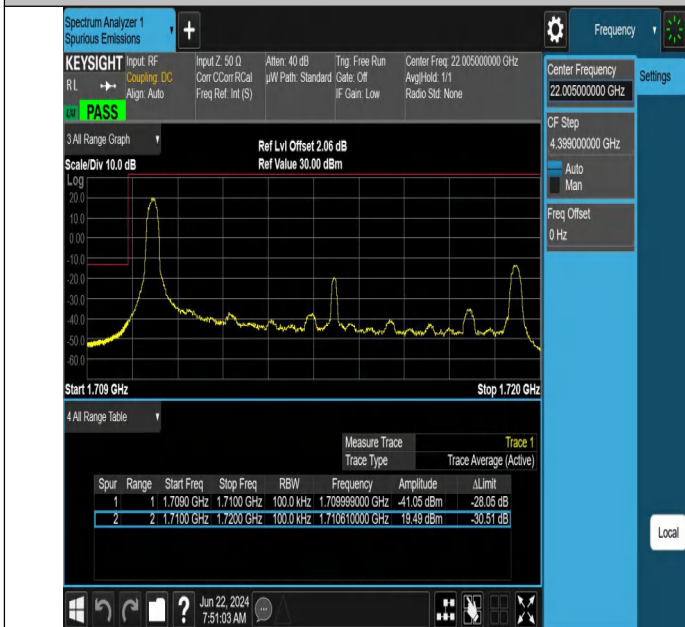

Band66-5MHz-QPSK-131997-1RB#0-PASS

Band66-5MHz-QPSK-131997-25RB#0-PASS

Band66-5MHz-QPSK-131997-1RB#24-PASS

Band66-5MHz-QPSK-132647-1RB#0-PASS

Band66-5MHz-QPSK-132647-25RB#0-PASS

Band66-5MHz-QPSK-132647-1RB#24-PASS