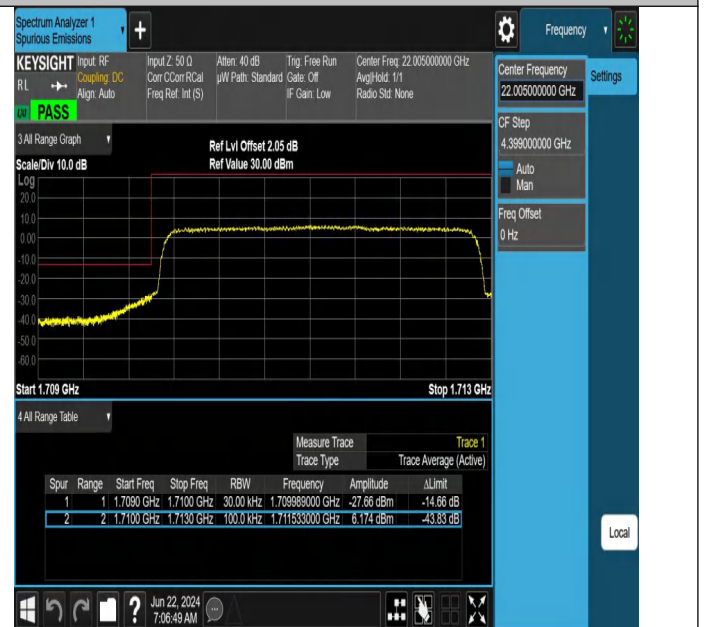

Band66-3MHz-QPSK-131987-15RB#0-PASS