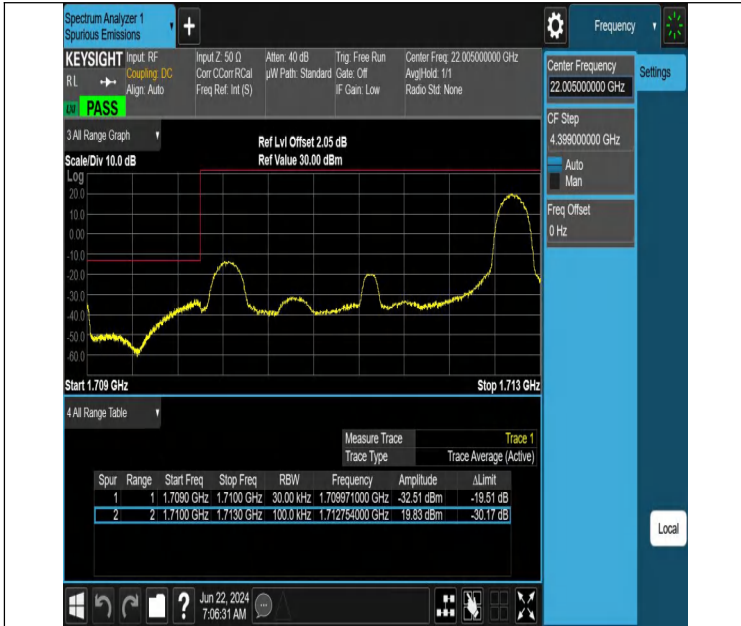

Band66-3MHz-QPSK-131987-1RB#14-PASS