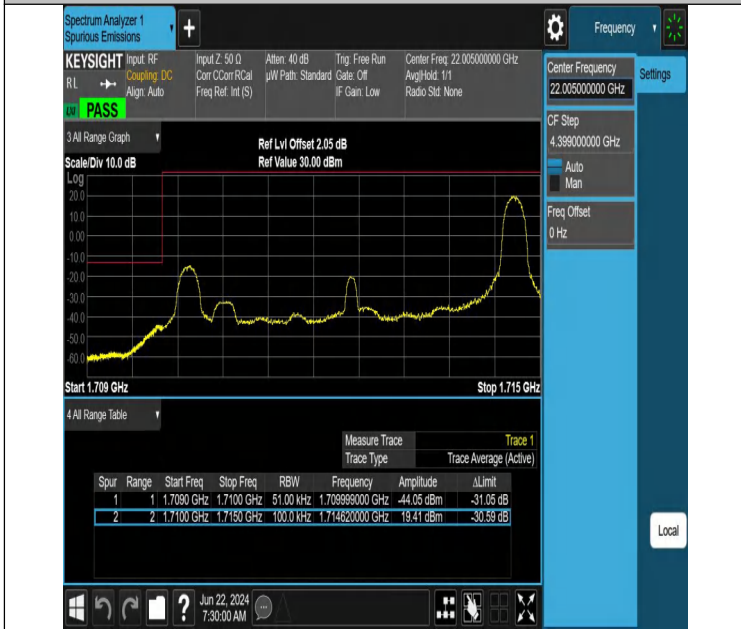

Band66-5MHz-QPSK-131997-1RB#24-PASS