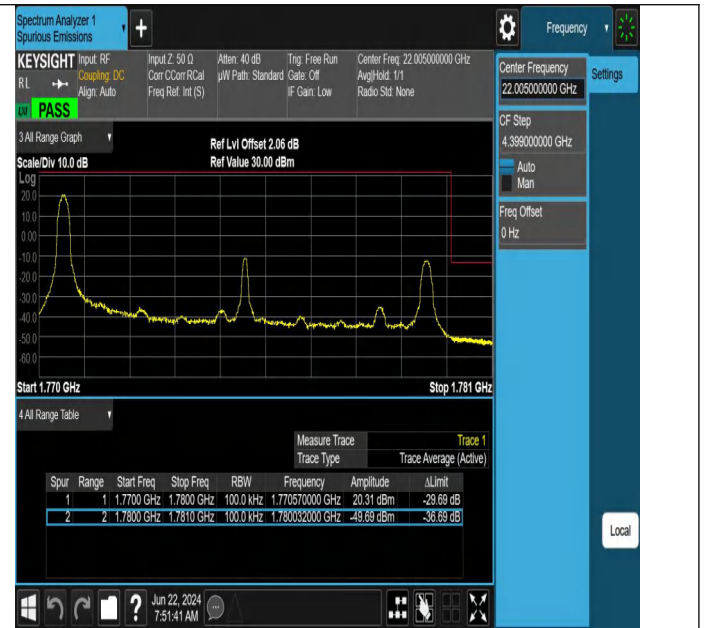

Band66-10MHz-QPSK-132622-1RB#0-PASS