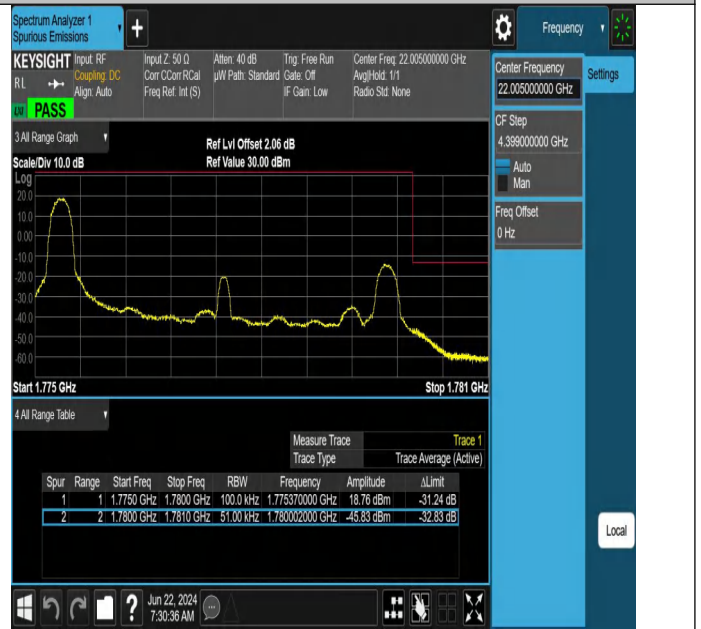

Band66-5MHz-QPSK-132647-1RB#0-PASS