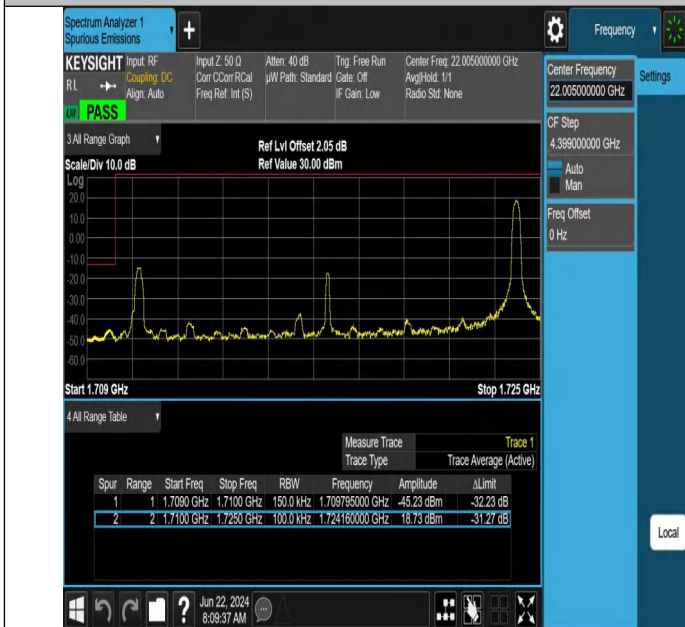

Band66-15MHz-QPSK-132047-1RB#74-PASS