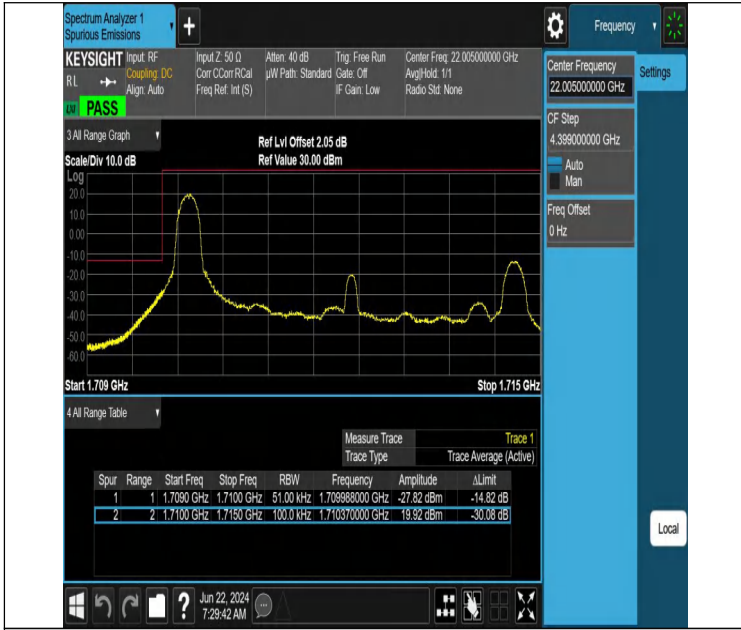

Band66-5MHz-QPSK-131997-1RB#0-PASS