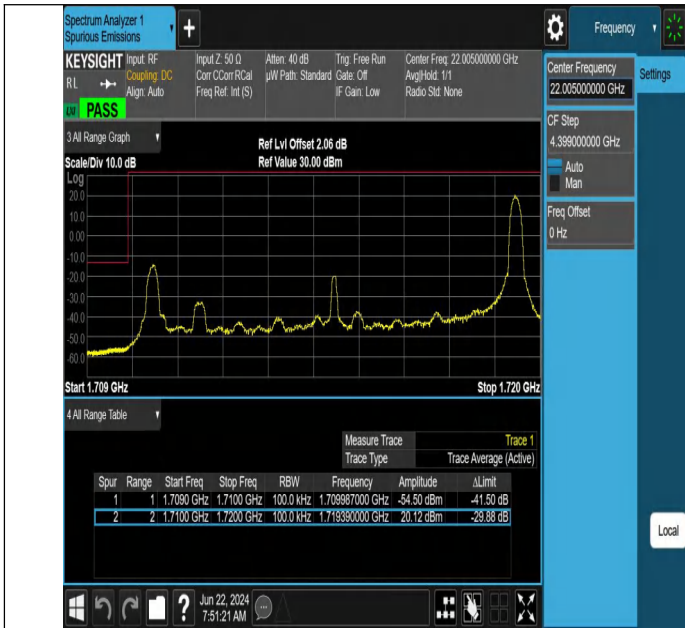

Band66-10MHz-QPSK-132022-1RB#49-PASS