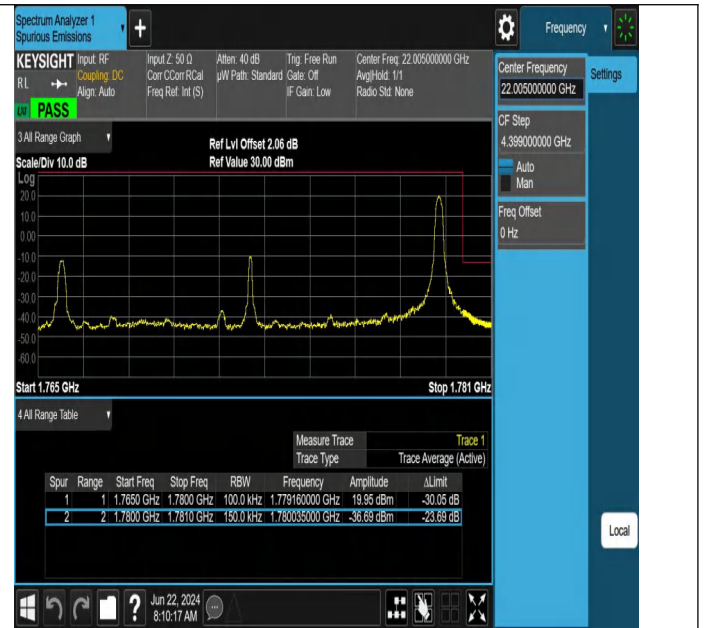

Band66-15MHz-QPSK-132047-1RB#0-PASS

Band66-15MHz-QPSK-132047-75RB#0-PASS

Band66-15MHz-QPSK-132047-1RB#74-PASS

Band66-15MHz-QPSK-132597-1RB#0-PASS

Band66-15MHz-QPSK-132597-75RB#0-PASS

Band66-15MHz-QPSK-132597-1RB#74-PASS