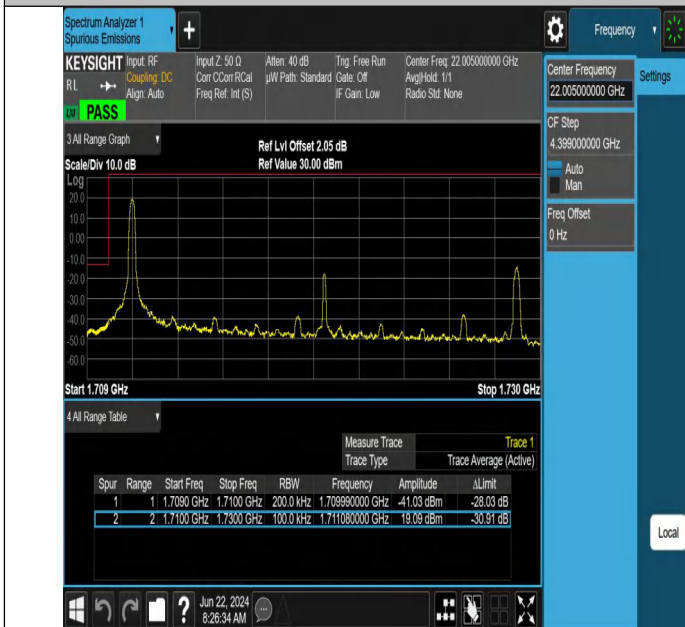

Band66-15MHz-QPSK-132047-1RB#0-PASS

Band66-15MHz-QPSK-132047-75RB#0-PASS

Band66-15MHz-QPSK-132047-1RB#74-PASS

Band66-15MHz-QPSK-132597-1RB#0-PASS

Band66-15MHz-QPSK-132597-75RB#0-PASS

Band66-15MHz-QPSK-132597-1RB#74-PASS