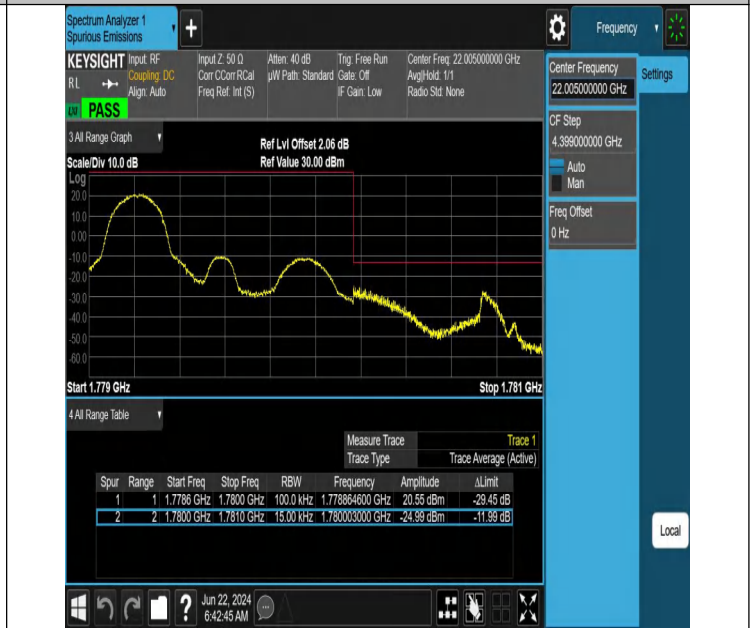

## Test Graphs

Band66-1.4MHz-QPSK-131979-1RB#0-PASS

Band66-1.4MHz-QPSK-131979-6RB#0-PASS

Band66-1.4MHz-QPSK-131979-1RB#5-PASS

Band66-1.4MHz-QPSK-132665-1RB#0-PASS

Band66-1.4MHz-QPSK-132665-6RB#0-PASS

Band66-1.4MHz-QPSK-132665-1RB#5-PASS