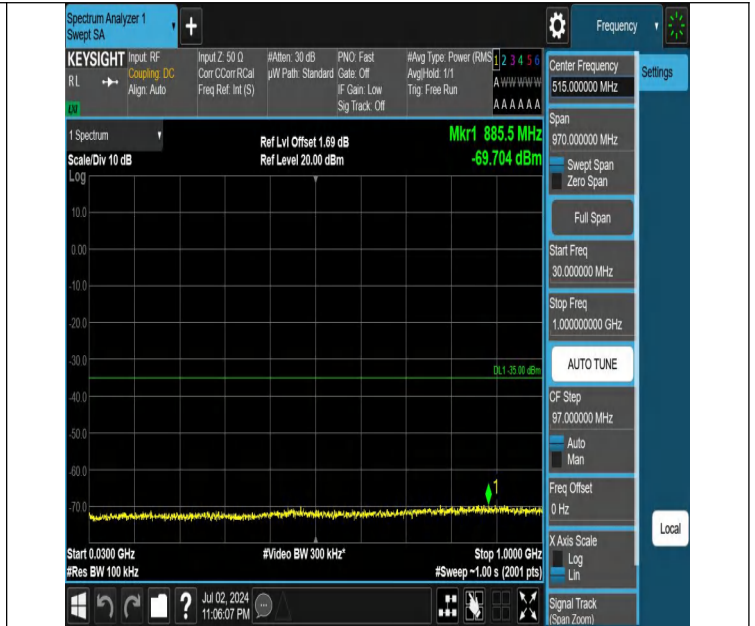

Band7-20MHz-QPSK-21100-1RB#99-20000~27000-PASS

Band7-20MHz-QPSK-21350-1RB#0-0.009~0.15-PASS

Band7-20MHz-QPSK-21350-1RB#0-0.15~30-PASS

Band7-20MHz-QPSK-21350-1RB#0-30~1000-PASS

Band7-20MHz-QPSK-21350-1RB#0-1000~20000-PASS

Band7-20MHz-QPSK-21350-1RB#0-20000~27000-PASS

Band7-20MHz-QPSK-21350-1RB#99-0.009~0.15-PASS

Frequency Stability

Test Result

Voltage										
Band	Bandwidth	Modulation	Channel	RB Configure	Voltage [Vdc]	Temperature (°C)	Deviation (Hz)	Deviation (ppm)	Limit (ppm)	Verdict
Band7	20MHz	QPSK	21100	100RB#0	VN	NT	-9.24	-0.003645	±2.5	PASS
Band7	20MHz	QPSK	21100	100RB#0	VL	NT	-13.75	-0.005424	±2.5	PASS
Band7	20MHz	QPSK	21100	100RB#0	VH	NT	-5.21	-0.002055	±2.5	PASS