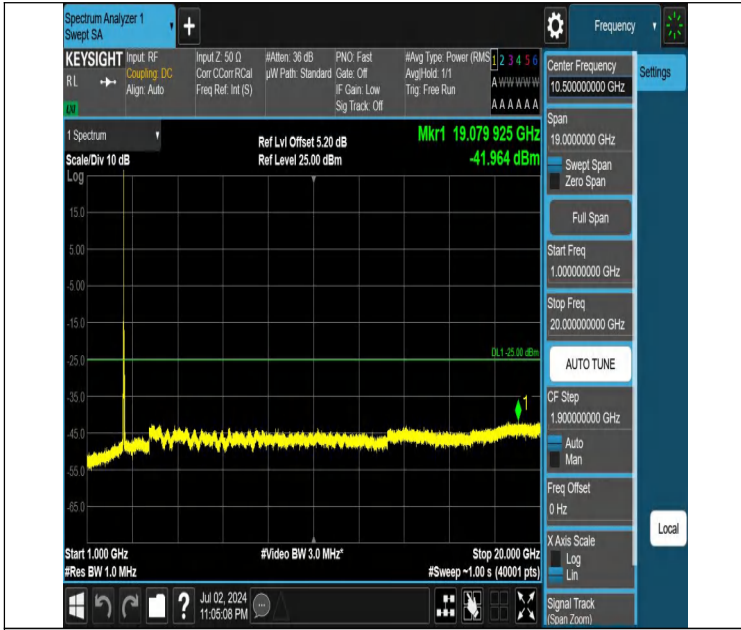

Band7-20MHz-QPSK-21100-1RB#0-20000~27000-PASS

Band7-20MHz-QPSK-21100-1RB#99-0.009~0.15-PASS

Band7-20MHz-QPSK-21100-1RB#99-0.15~30-PASS

Band7-20MHz-QPSK-21100-1RB#99-30~1000-PASS

Band7-20MHz-QPSK-21100-1RB#99-1000~20000-PASS