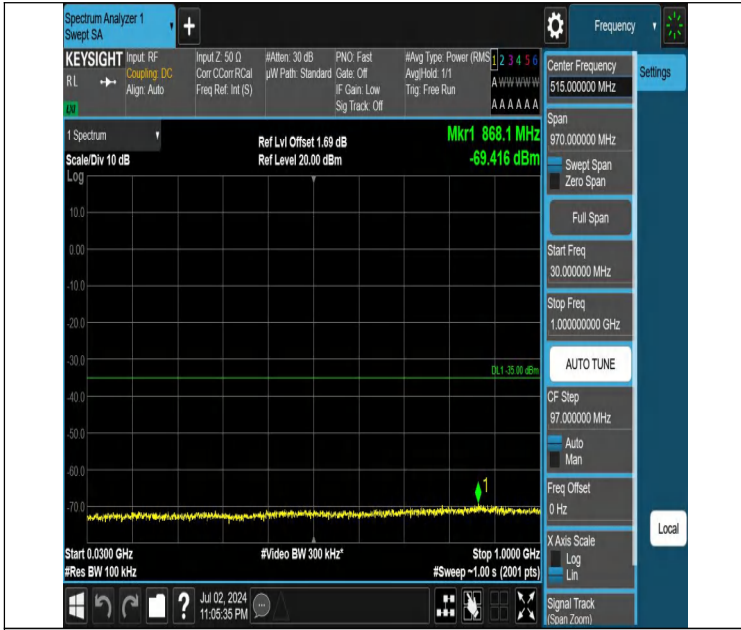

Band7-20MHz-QPSK-21350-1RB#0-0.009~0.15-PASS

Band7-20MHz-QPSK-21350-1RB#0-30~1000-PASS