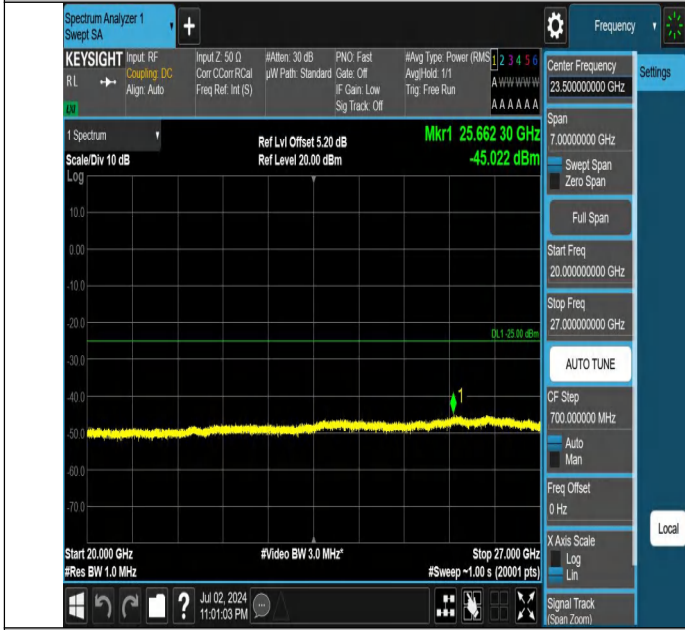

Band7-15MHz-QPSK-20825-1RB#74-20000~27000-PASS

Band7-15MHz-QPSK-21100-1RB#0-0.009~0.15-PASS

Band7-15MHz-QPSK-21100-1RB#0-0.15~30-PASS

Band7-15MHz-QPSK-21100-1RB#0-30~1000-PASS

Band7-15MHz-QPSK-21100-1RB#0-1000~20000-PASS