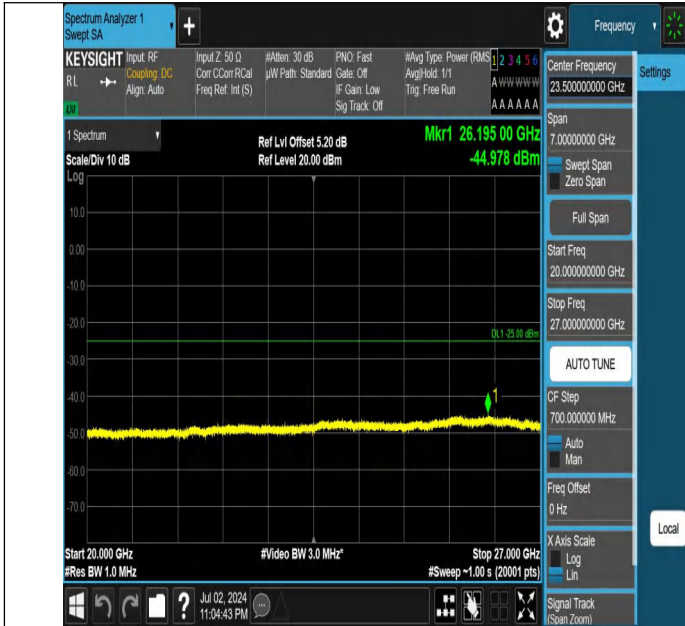

Band7-20MHz-QPSK-20850-1RB#99-20000~27000-PASS

Band7-20MHz-QPSK-21100-1RB#0-0.009~0.15-PASS

Band7-20MHz-QPSK-21100-1RB#0-0.15~30-PASS

Band7-20MHz-QPSK-21100-1RB#0-30~1000-PASS

Band7-20MHz-QPSK-21100-1RB#0-1000~20000-PASS