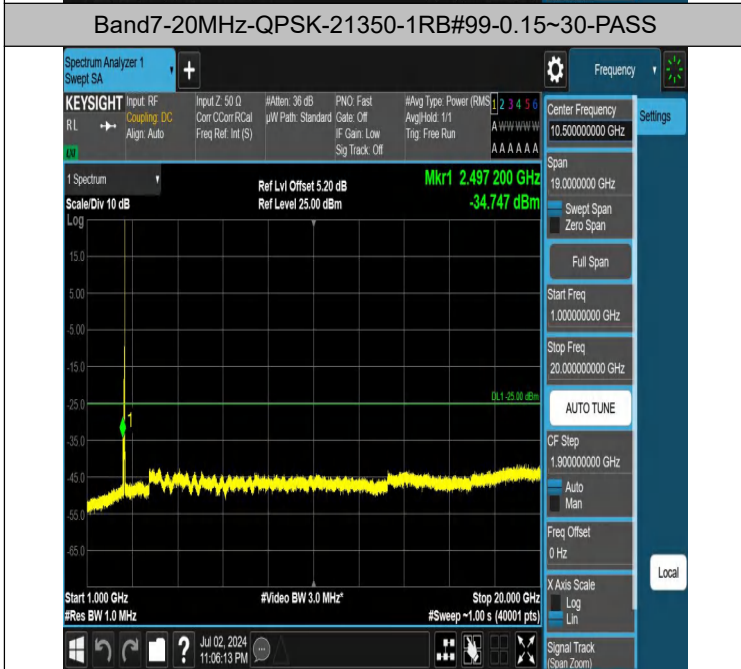

Band7-20MHz-QPSK-21100-1RB#99-20000~27000-PASS

Band7-20MHz-QPSK-21350-1RB#0-0.009~0.15-PASS

Band7-20MHz-QPSK-21350-1RB#0-0.15~30-PASS

Band7-20MHz-QPSK-21350-1RB#0-30~1000-PASS

Band7-20MHz-QPSK-21350-1RB#0-1000~20000-PASS

Band7-20MHz-QPSK-21350-1RB#0-20000~27000-PASS

Band7-20MHz-QPSK-21350-1RB#99-0.009~0.15-PASS

Frequency Stability

Test Result

Voltage										
Band	Bandwidth	Modulation	Channel	RB Configure	Voltage [Vdc]	Temperature (°C)	Deviation (Hz)	Deviation (ppm)	Limit (ppm)	Verdict
Band7	20MHz	QPSK	21100	100RB#0	VN	NT	-9.24	-0.003645	±2.5	PASS
Band7	20MHz	QPSK	21100	100RB#0	VL	NT	-13.75	-0.005424	±2.5	PASS
Band7	20MHz	QPSK	21100	100RB#0	VH	NT	-5.21	-0.002055	±2.5	PASS