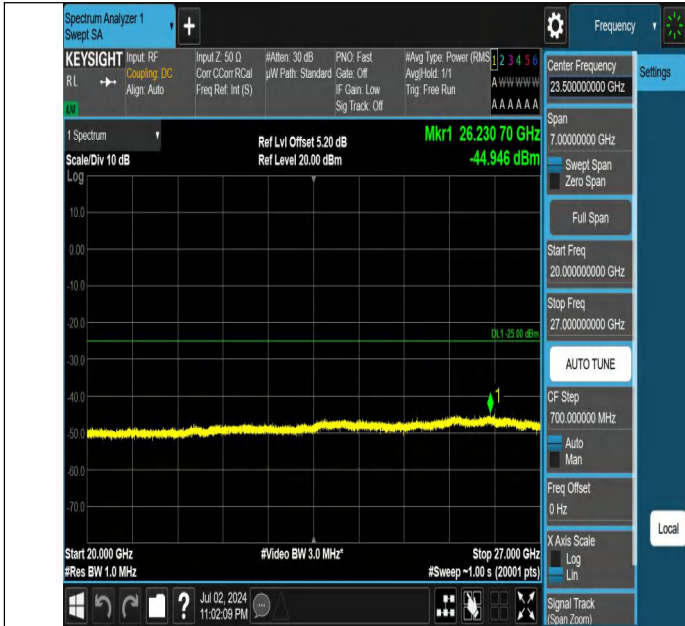

Band7-15MHz-QPSK-21100-1RB#74-20000~27000-PASS

Band7-15MHz-QPSK-21375-1RB#0-0.009~0.15-PASS

Band7-15MHz-QPSK-21375-1RB#0-0.15~30-PASS

Band7-15MHz-QPSK-21375-1RB#0-30~1000-PASS

Band7-15MHz-QPSK-21375-1RB#0-1000~20000-PASS