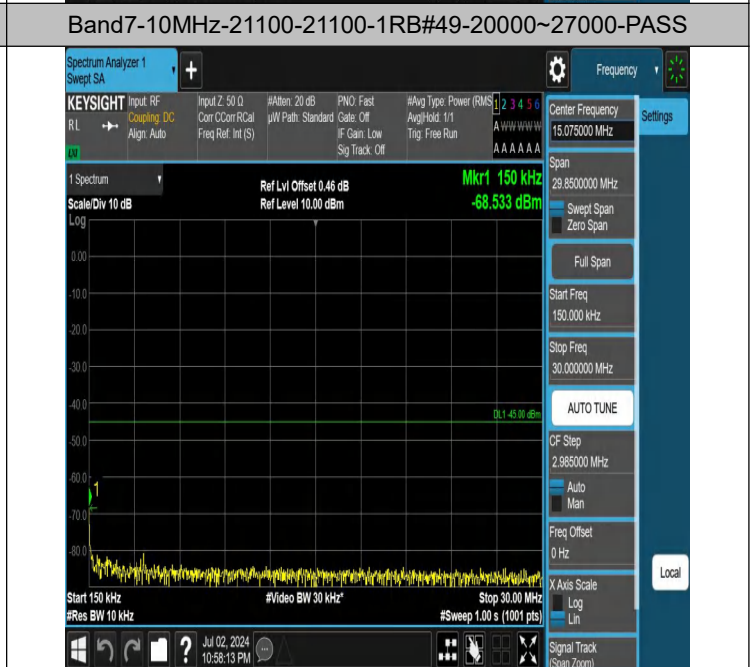

Band7-10MHz-21100-21100-1RB#0-0.009~0.15-PASS

Band7-10MHz-21100-21100-1RB#0-0.15~30-PASS

Band7-10MHz-21100-21100-1RB#0-30~1000-PASS

Band7-10MHz-21100-21100-1RB#0-1000~20000-PASS

Band7-10MHz-21100-21100-1RB#0-20000~27000-PASS

Band7-10MHz-21100-21100-1RB#49-0.009~0.15-PASS

Band7-10MHz-21100-21100-1RB#49-0.15~30-PASS

Band7-10MHz-21100-21100-1RB#49-30~1000-PASS

Band7-10MHz-21100-21400-1RB#0-30~1000-PASS

Band7-10MHz-21100-21400-1RB#0-1000~20000-PASS