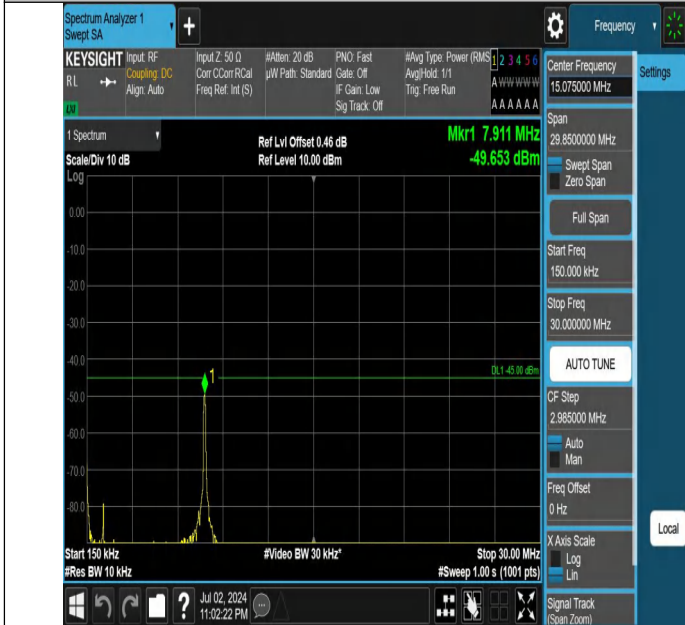

Band7-15MHz-QPSK-21375-1RB#0-20000~27000-PASS

Band7-15MHz-QPSK-21375-1RB#74-0.15~30-PASS