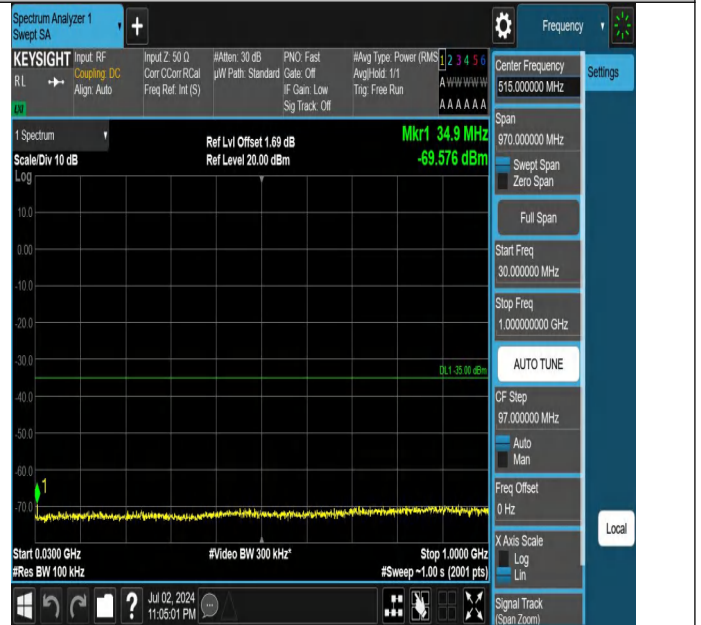

Band7-20MHz-QPSK-21100-1RB#99-0.009~0.15-PASS

Band7-20MHz-QPSK-21100-1RB#99-30~1000-PASS