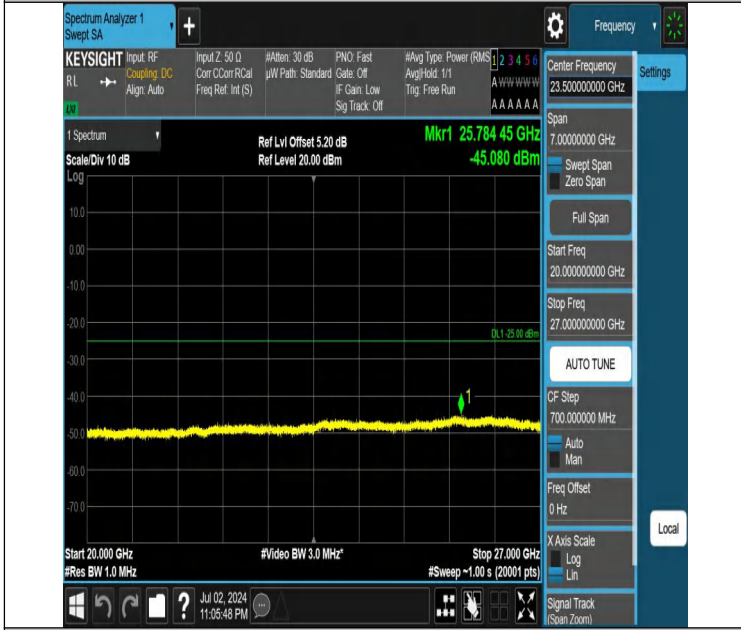

Band7-20MHz-QPSK-21100-1RB#99-20000~27000-PASS

Band7-20MHz-QPSK-21350-1RB#0-0.009~0.15-PASS

Band7-20MHz-QPSK-21350-1RB#0-0.15~30-PASS

Band7-20MHz-QPSK-21350-1RB#0-30~1000-PASS

Band7-20MHz-QPSK-21350-1RB#0-1000~20000-PASS

Band7-20MHz-QPSK-21350-1RB#0-20000~27000-PASS

Band7-20MHz-QPSK-21350-1RB#99-0.009~0.15-PASS

Frequency Stability

Test Result

Voltage										
Band	Bandwidth	Modulation	Channel	RB Configure	Voltage [Vdc]	Temperature (°C)	Deviation (Hz)	Deviation (ppm)	Limit (ppm)	Verdict
Band7	20MHz	QPSK	21100	100RB#0	VN	NT	-9.24	-0.003645	±2.5	PASS
Band7	20MHz	QPSK	21100	100RB#0	VL	NT	-13.75	-0.005424	±2.5	PASS
Band7	20MHz	QPSK	21100	100RB#0	VH	NT	-5.21	-0.002055	±2.5	PASS