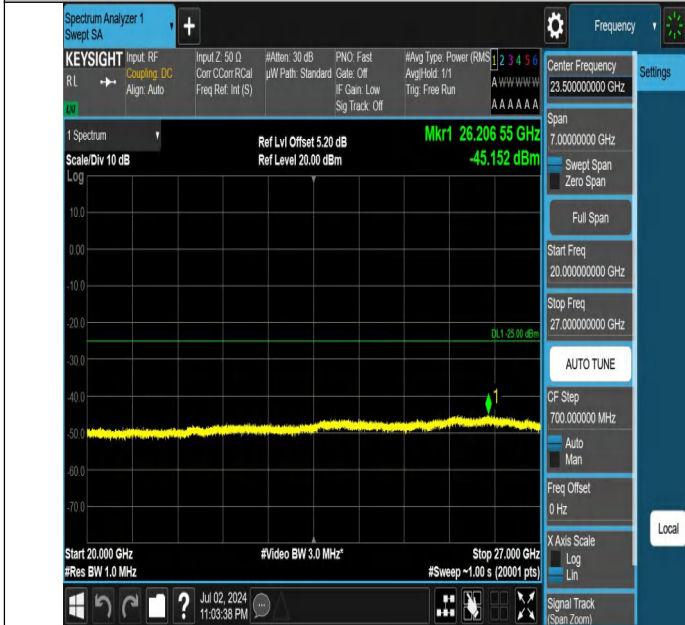

Band7-15MHz-QPSK-21375-1RB#74-20000~27000-PASS

Band7-20MHz-QPSK-20850-1RB#0-0.009~0.15-PASS

Band7-20MHz-QPSK-20850-1RB#0-0.15~30-PASS

Band7-20MHz-QPSK-20850-1RB#0-30~1000-PASS

Band7-20MHz-QPSK-20850-1RB#0-1000~20000-PASS