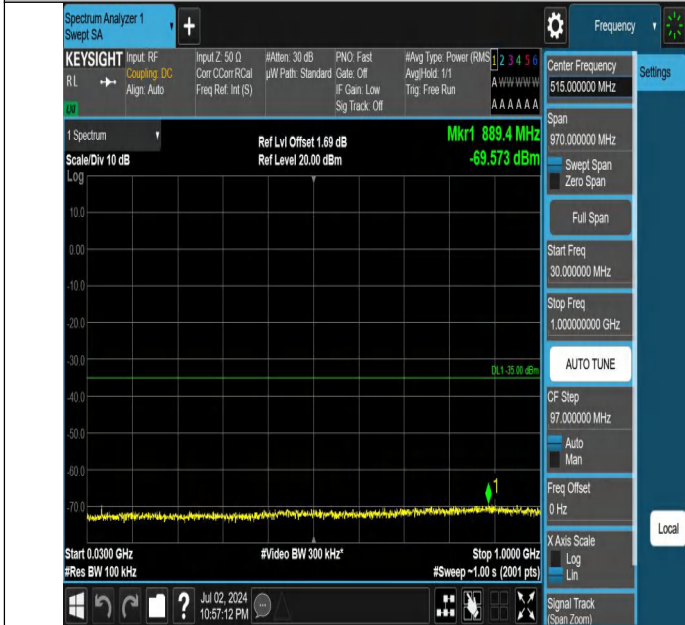

Band7-10MHz-21100-21100-1RB#0-0.009~0.15-PASS

Band7-10MHz-21100-21100-1RB#0-0.15~30-PASS

Band7-10MHz-21100-21100-1RB#0-30~1000-PASS

Band7-10MHz-21100-21100-1RB#0-1000~20000-PASS

Band7-10MHz-21100-21100-1RB#0-20000~27000-PASS

Band7-10MHz-21100-21100-1RB#49-0.009~0.15-PASS

Band7-10MHz-21100-21100-1RB#49-0.15~30-PASS

Band7-10MHz-21100-21100-1RB#49-30~1000-PASS

Band7-10MHz-21100-21400-1RB#0-30~1000-PASS

Band7-10MHz-21100-21400-1RB#0-1000~20000-PASS