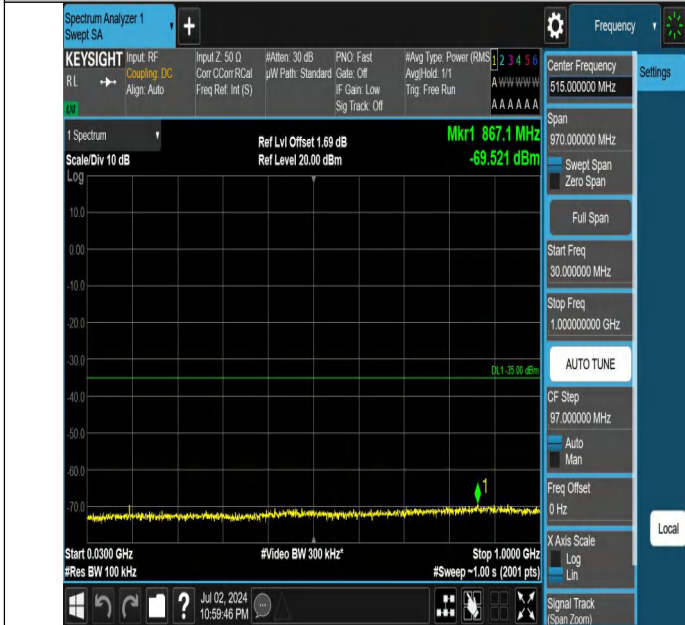

Band7-10MHz-21100-21400-1RB#0-20000~27000-PASS

Band7-10MHz-21100-21400-1RB#49-0.009~0.15-PASS

Band7-10MHz-21100-21400-1RB#49-0.15~30-PASS

Band7-10MHz-21100-21400-1RB#49-30~1000-PASS

Band7-10MHz-21100-21400-1RB#49-1000~20000-PASS

Band7-10MHz-21100-21400-1RB#49-20000~27000-PASS

Band7-15MHz-QPSK-20825-1RB#0-0.009~0.15-PASS

Band7-15MHz-QPSK-20825-1RB#0-0.15~30-PASS

Band7-15MHz-QPSK-20825-1RB#0-30~1000-PASS

Band7-15MHz-QPSK-20825-1RB#0-1000~20000-PASS