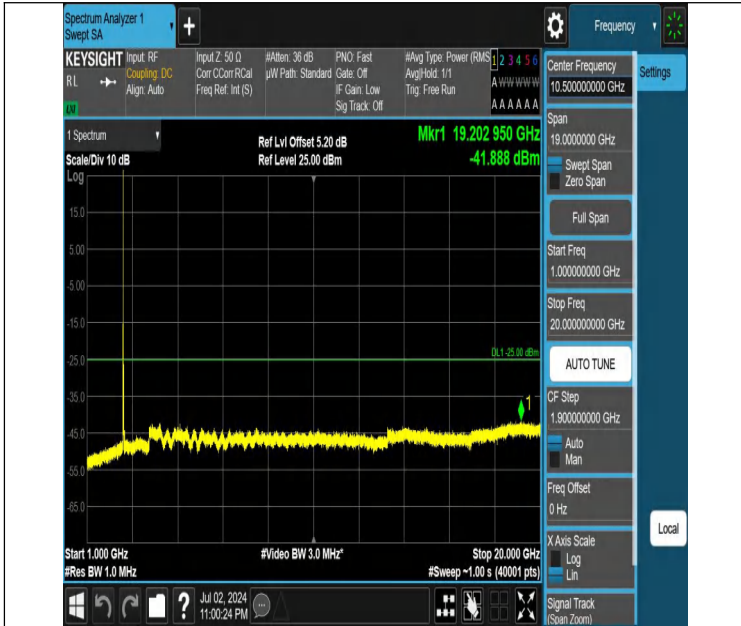

Band7-15MHz-QPSK-20825-1RB#0-20000~27000-PASS

Band7-15MHz-QPSK-20825-1RB#74-0.009~0.15-PASS

Band7-15MHz-QPSK-20825-1RB#74-0.15~30-PASS

Band7-15MHz-QPSK-20825-1RB#74-30~1000-PASS

Band7-15MHz-QPSK-20825-1RB#74-1000~20000-PASS