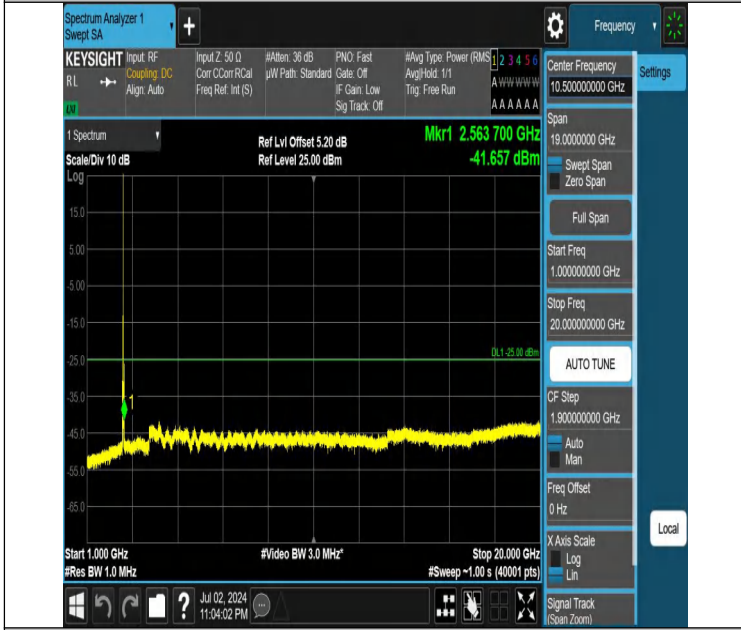

Band7-20MHz-QPSK-20850-1RB#0-20000~27000-PASS

Band7-20MHz-QPSK-20850-1RB#99-0.009~0.15-PASS

Band7-20MHz-QPSK-20850-1RB#99-0.15~30-PASS

Band7-20MHz-QPSK-20850-1RB#99-30~1000-PASS

Band7-20MHz-QPSK-20850-1RB#99-1000~20000-PASS