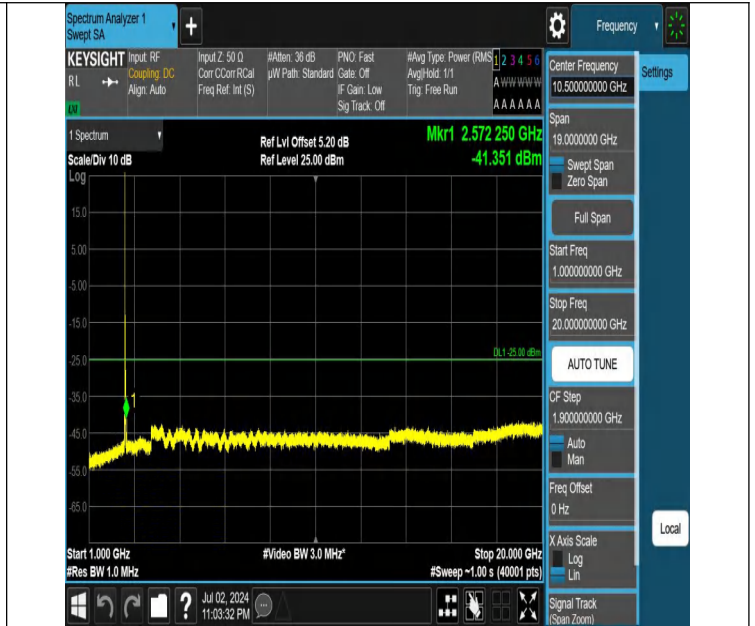

Band7-15MHz-QPSK-21375-1RB#74-20000~27000-PASS

Band7-20MHz-QPSK-20850-1RB#0-0.009~0.15-PASS

Band7-20MHz-QPSK-20850-1RB#0-0.15~30-PASS

Band7-20MHz-QPSK-20850-1RB#0-30~1000-PASS

Band7-20MHz-QPSK-20850-1RB#0-1000~20000-PASS