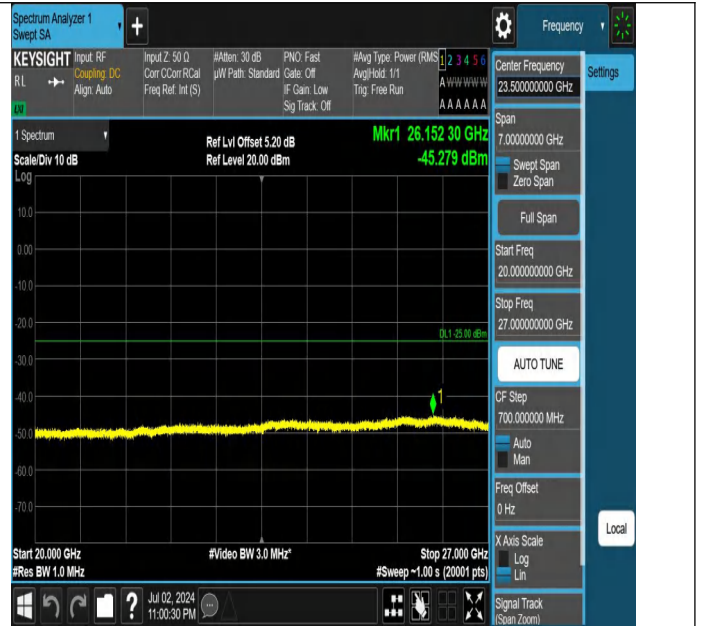

Band7-15MHz-QPSK-20825-1RB#0-20000~27000-PASS

Band7-15MHz-QPSK-20825-1RB#74-0.009~0.15-PASS

Band7-15MHz-QPSK-20825-1RB#74-0.15~30-PASS

Band7-15MHz-QPSK-20825-1RB#74-30~1000-PASS

Band7-15MHz-QPSK-20825-1RB#74-1000~20000-PASS