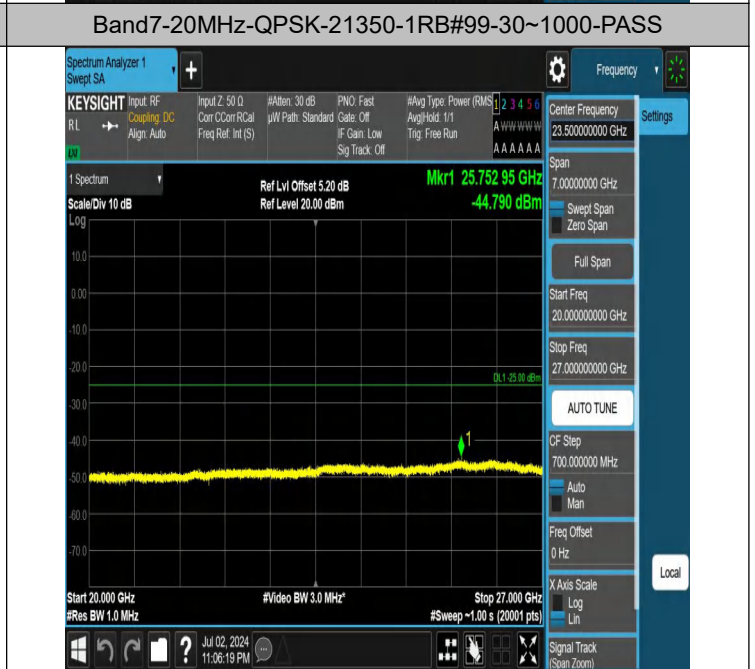

Band7-20MHz-QPSK-21100-1RB#99-20000~27000-PASS

Band7-20MHz-QPSK-21350-1RB#0-0.009~0.15-PASS

Band7-20MHz-QPSK-21350-1RB#0-0.15~30-PASS

Band7-20MHz-QPSK-21350-1RB#0-30~1000-PASS

Band7-20MHz-QPSK-21350-1RB#0-1000~20000-PASS

Band7-20MHz-QPSK-21350-1RB#0-20000~27000-PASS

Band7-20MHz-QPSK-21350-1RB#99-0.009~0.15-PASS

Frequency Stability

Test Result

Voltage										
Band	Bandwidth	Modulation	Channel	RB Configure	Voltage [Vdc]	Temperature (°C)	Deviation (Hz)	Deviation (ppm)	Limit (ppm)	Verdict
Band7	20MHz	QPSK	21100	100RB#0	VN	NT	-9.24	-0.003645	±2.5	PASS
Band7	20MHz	QPSK	21100	100RB#0	VL	NT	-13.75	-0.005424	±2.5	PASS
Band7	20MHz	QPSK	21100	100RB#0	VH	NT	-5.21	-0.002055	±2.5	PASS