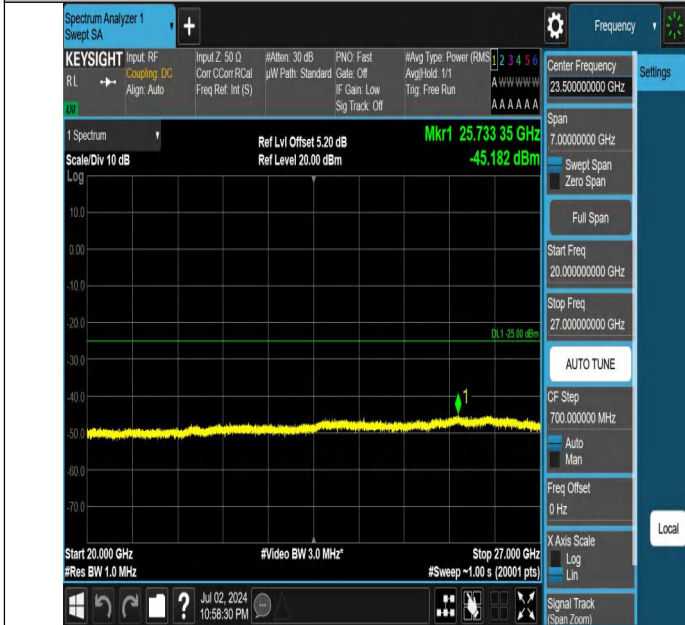

Band7-10MHz-21100-21100-1RB#0-0.009~0.15-PASS

Band7-10MHz-21100-21100-1RB#0-0.15~30-PASS

Band7-10MHz-21100-21100-1RB#0-30~1000-PASS

Band7-10MHz-21100-21100-1RB#0-1000~20000-PASS

Band7-10MHz-21100-21100-1RB#0-20000~27000-PASS

Band7-10MHz-21100-21100-1RB#49-0.009~0.15-PASS

Band7-10MHz-21100-21100-1RB#49-0.15~30-PASS

Band7-10MHz-21100-21100-1RB#49-30~1000-PASS

Band7-10MHz-21100-21400-1RB#0-30~1000-PASS

Band7-10MHz-21100-21400-1RB#0-1000~20000-PASS

Band7-10MHz-21100-21400-1RB#0-20000~27000-PASS

Band7-10MHz-21100-21400-1RB#49-0.009~0.15-PASS

Band7-10MHz-21100-21400-1RB#49-0.15~30-PASS

Band7-10MHz-21100-21400-1RB#49-30~1000-PASS

Band7-10MHz-21100-21400-1RB#49-1000~20000-PASS