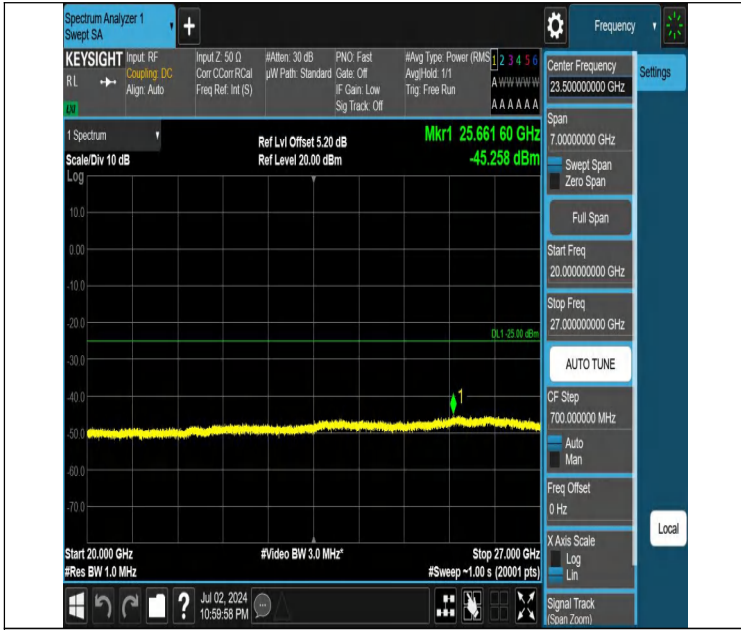

Band7-10MHz-21100-21400-1RB#49-20000~27000-PASS

Band7-15MHz-QPSK-20825-1RB#0-0.009~0.15-PASS

Band7-15MHz-QPSK-20825-1RB#0-0.15~30-PASS

Band7-15MHz-QPSK-20825-1RB#0-30~1000-PASS

Band7-15MHz-QPSK-20825-1RB#0-1000~20000-PASS