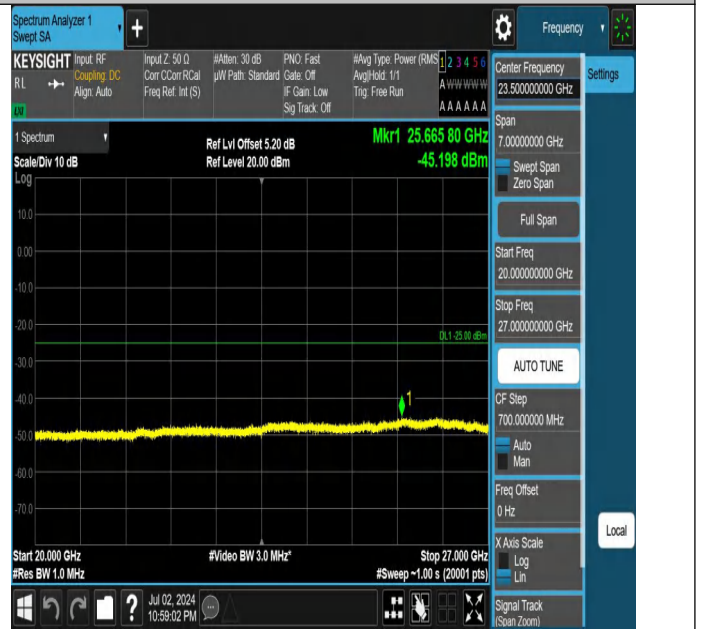

Band7-10MHz-21100-21400-1RB#0-20000~27000-PASS

Band7-10MHz-21100-21400-1RB#49-0.009~0.15-PASS

Band7-10MHz-21100-21400-1RB#49-0.15~30-PASS

Band7-10MHz-21100-21400-1RB#49-30~1000-PASS

Band7-10MHz-21100-21400-1RB#49-1000~20000-PASS

Band7-10MHz-21100-21400-1RB#49-20000~27000-PASS

Band7-15MHz-QPSK-20825-1RB#0-0.009~0.15-PASS

Band7-15MHz-QPSK-20825-1RB#0-0.15~30-PASS

Band7-15MHz-QPSK-20825-1RB#0-30~1000-PASS

Band7-15MHz-QPSK-20825-1RB#0-1000~20000-PASS