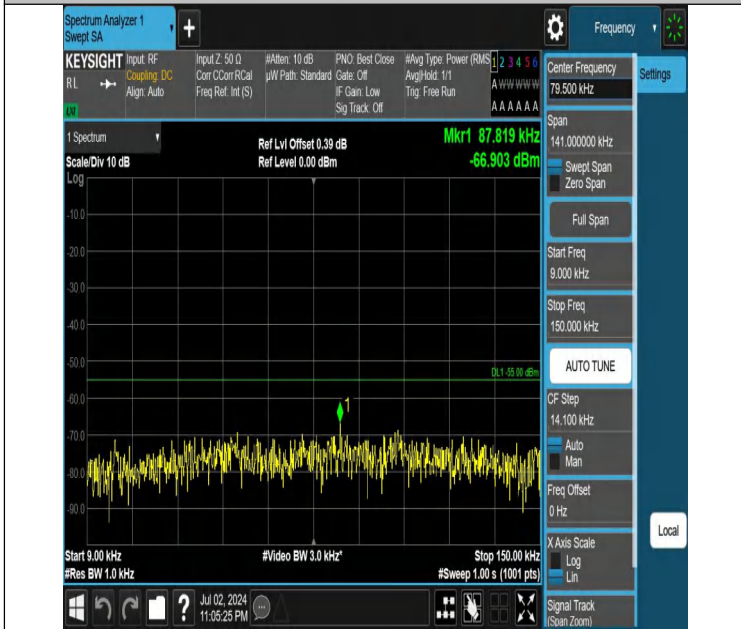

Band7-20MHz-QPSK-21100-1RB#99-1000~20000-PASS

Band7-20MHz-QPSK-21350-1RB#0-0.009~0.15-PASS