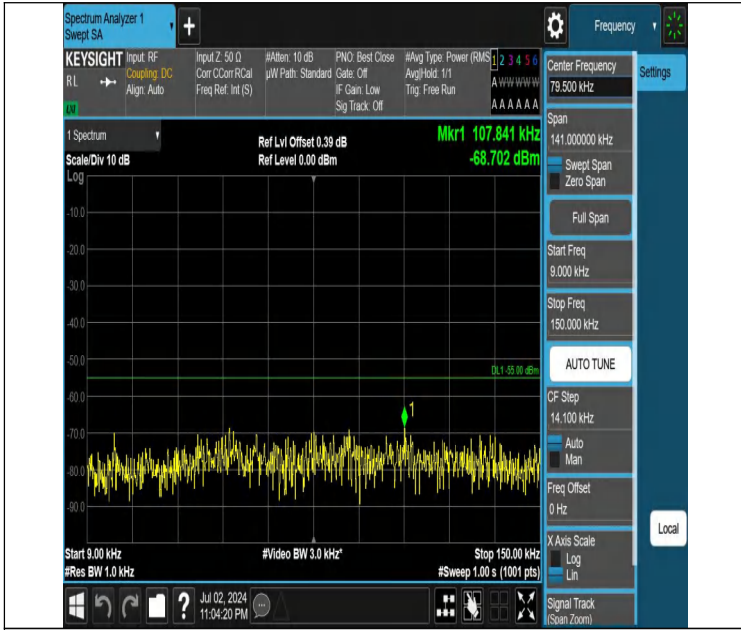

Band7-20MHz-QPSK-20850-1RB#99-1000~20000-PASS

Band7-20MHz-QPSK-21100-1RB#0-0.009~0.15-PASS