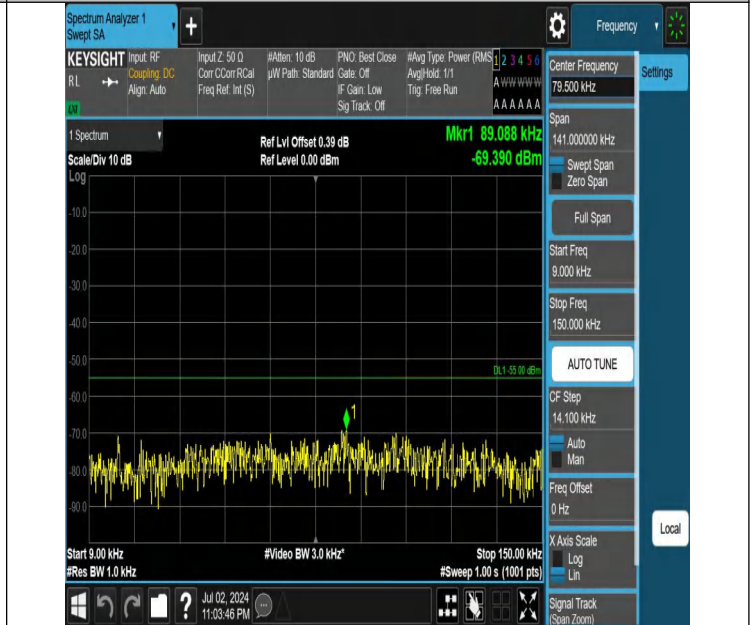

Band7-20MHz-QPSK-20850-1RB#0-1000~20000-PASS

Band7-20MHz-QPSK-20850-1RB#99-0.009~0.15-PASS