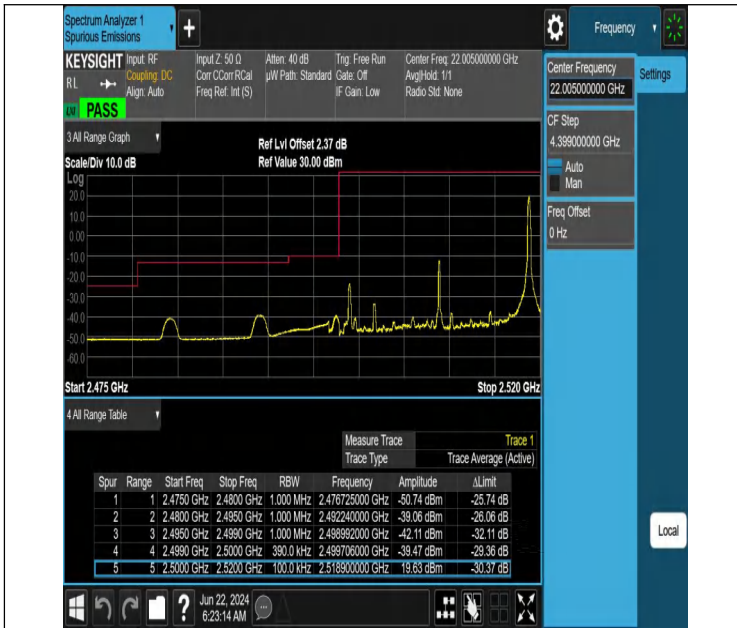

Band7-15MHz-QPSK-20825-1RB#0-PASS

Band7-15MHz-QPSK-20825-75RB#0-PASS

Band7-15MHz-QPSK-20825-1RB#74-PASS

Band7-15MHz-QPSK-21375-1RB#0-PASS

Band7-15MHz-QPSK-21375-75RB#0-PASS

Band7-15MHz-QPSK-21375-1RB#74-PASS

Band7-20MHz-QPSK-20850-1RB#0-PASS

Band7-20MHz-QPSK-20850-100RB#0-PASS