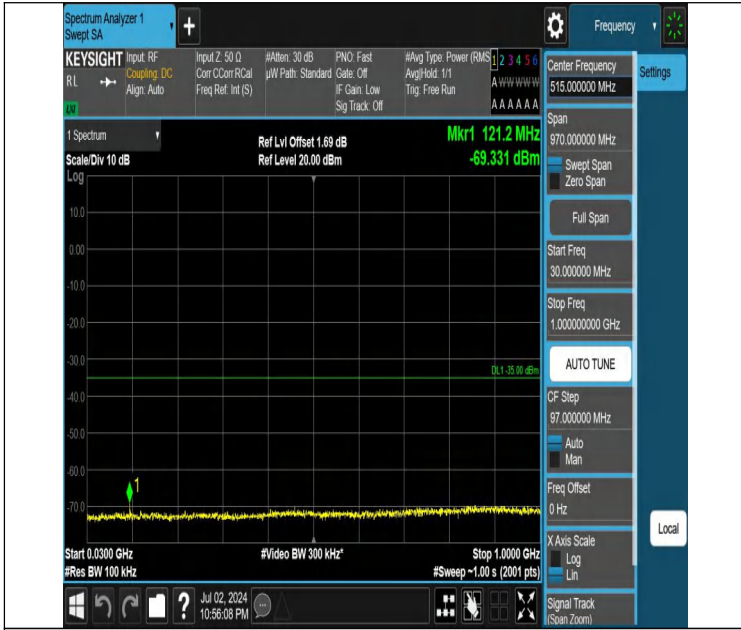

Band7-10MHz-21100-20800-1RB#0-30~1000-PASS