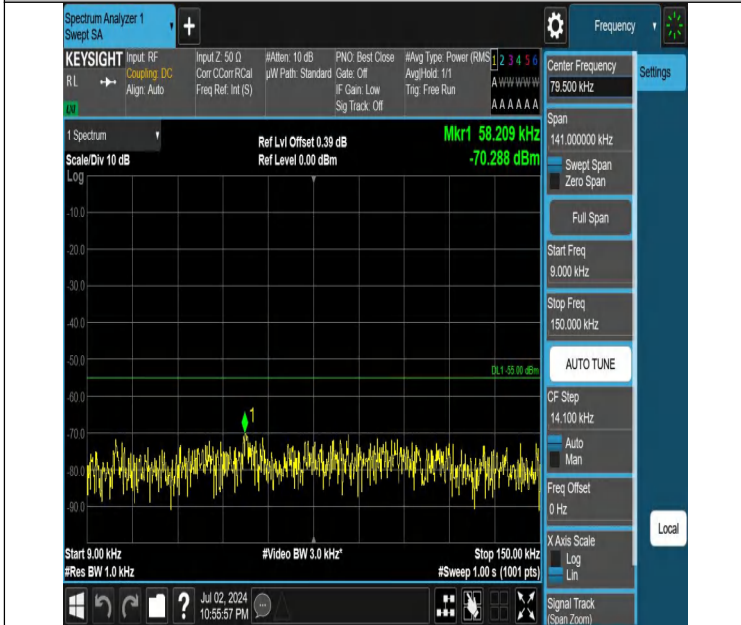

Band7-10MHz-21100-20800-1RB#0-0.009~0.15-PASS