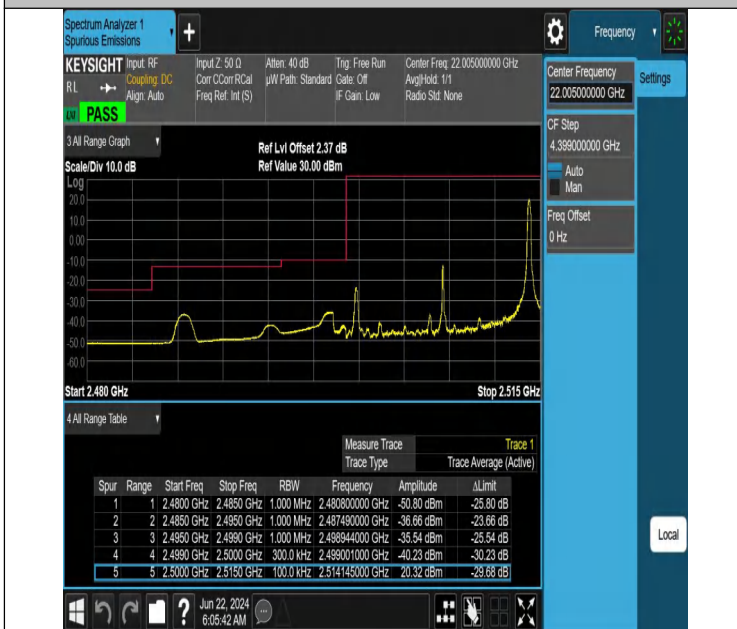

Band7-15MHz-QPSK-20825-1RB#74-PASS