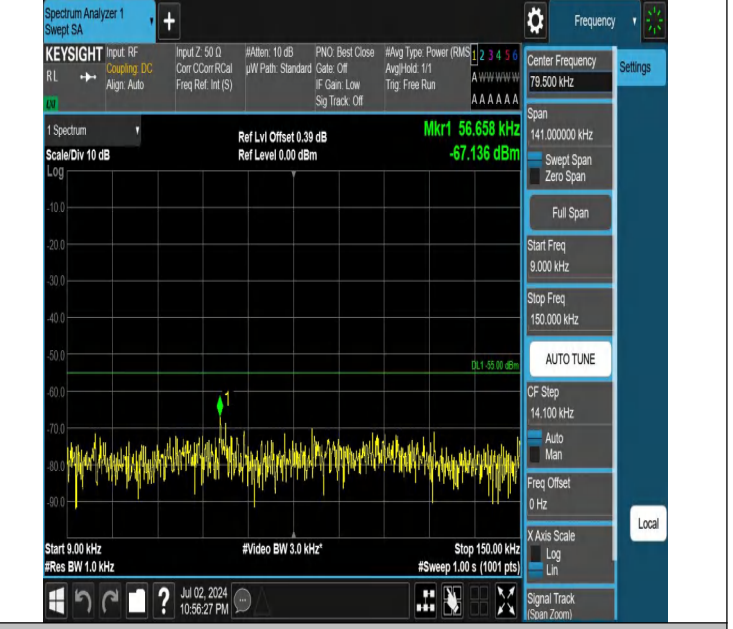

Band7-10MHz-21100-20800-1RB#49-0.009~0.15-PASS