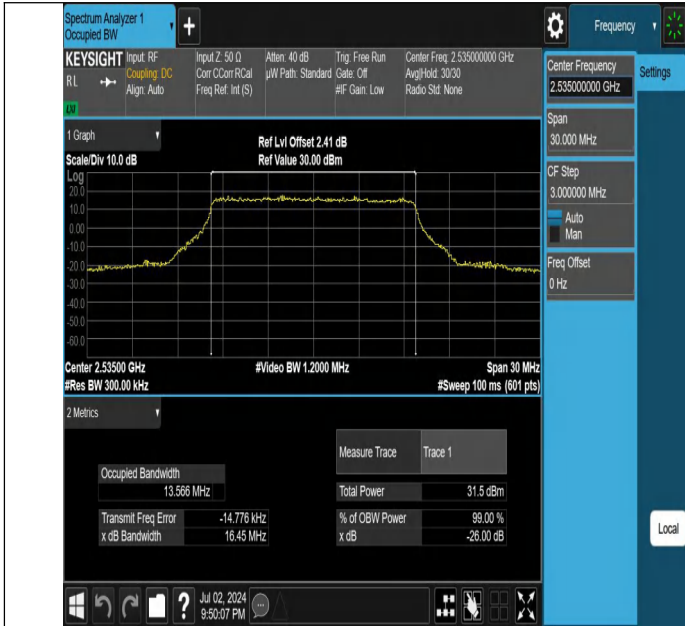

Test Graphs

Band7-5MHz-QPSK-21100-25RB#0-PASS

Band7-5MHz-16QAM-21100-25RB#0-PASS

Band7-10MHz-QPSK-21100-50RB#0-PASS

Band7-10MHz-16QAM-21100-27RB#0-PASS