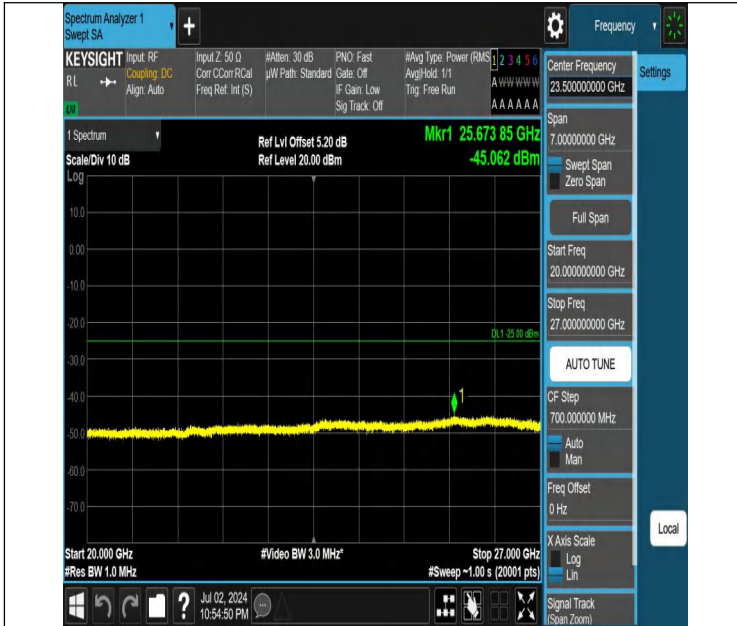

Band7-5MHz-QPSK-21100-1RB#24-20000~27000-PASS

Band7-5MHz-QPSK-21425-1RB#0-0.009~0.15-PASS

Band7-5MHz-QPSK-21425-1RB#0-0.15~30-PASS

Band7-5MHz-QPSK-21425-1RB#0-30~1000-PASS

Band7-5MHz-QPSK-21425-1RB#0-1000~20000-PASS