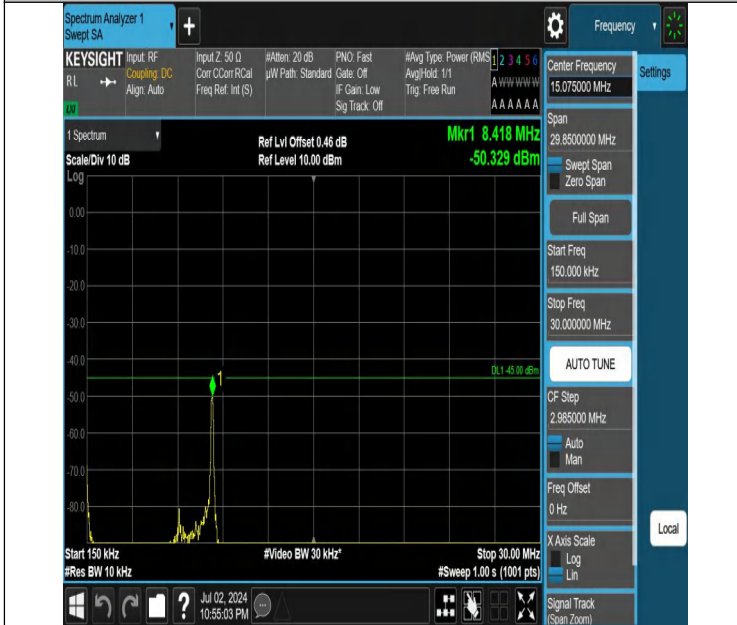

Band7-5MHz-QPSK-21425-1RB#24-0.15~30-PASS