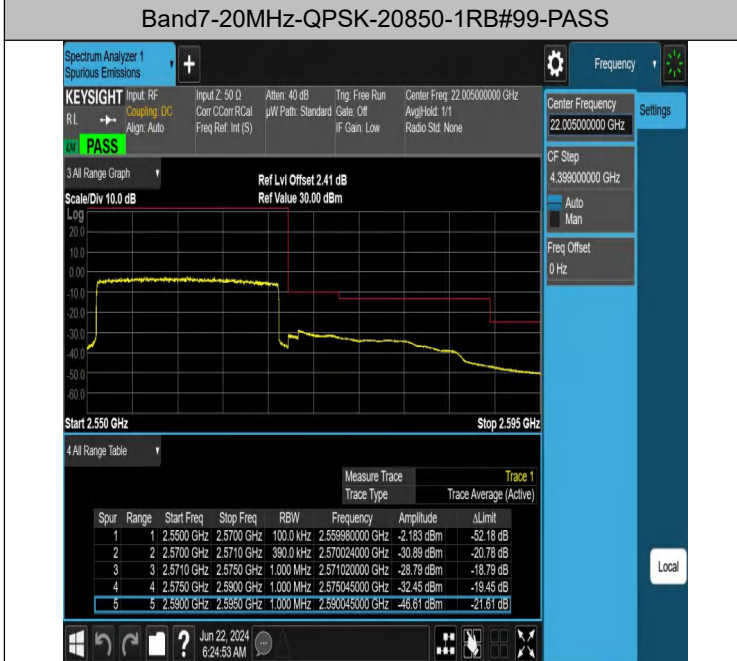

Band7-20MHz-QPSK-20850-1RB#0-PASS

Band7-20MHz-QPSK-20850-100RB#0-PASS