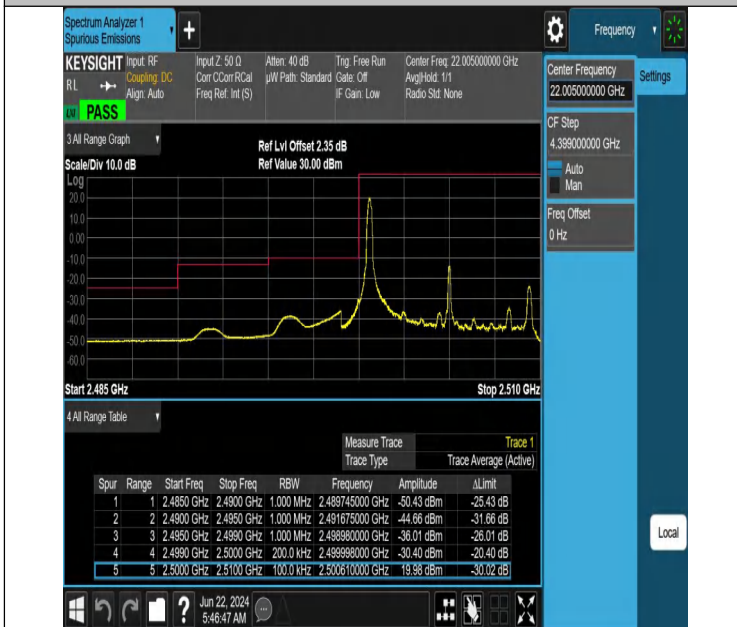

## Test Graphs

Band7-5MHz-QPSK-20775-1RB#0-PASS

Band7-5MHz-QPSK-20775-25RB#0-PASS

Band7-5MHz-QPSK-20775-1RB#24-PASS

Band7-5MHz-QPSK-21425-1RB#0-PASS

Band7-5MHz-QPSK-21425-25RB#0-PASS

Band7-5MHz-QPSK-21425-1RB#24-PASS