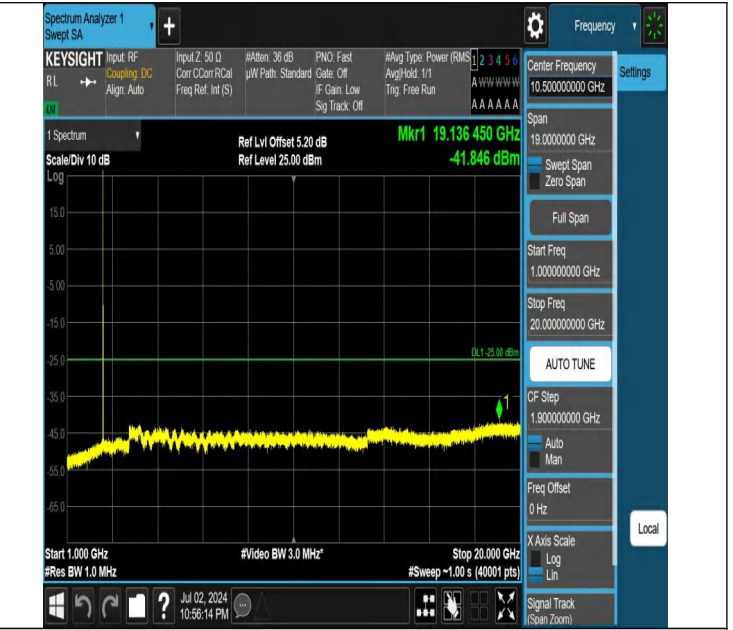

Band7-5MHz-QPSK-21425-1RB#24-20000~27000-PASS

Band7-10MHz-21100-20800-1RB#0-0.009~0.15-PASS

Band7-10MHz-21100-20800-1RB#0-0.15~30-PASS

Band7-10MHz-21100-20800-1RB#0-30~1000-PASS

Band7-10MHz-21100-20800-1RB#0-1000~20000-PASS