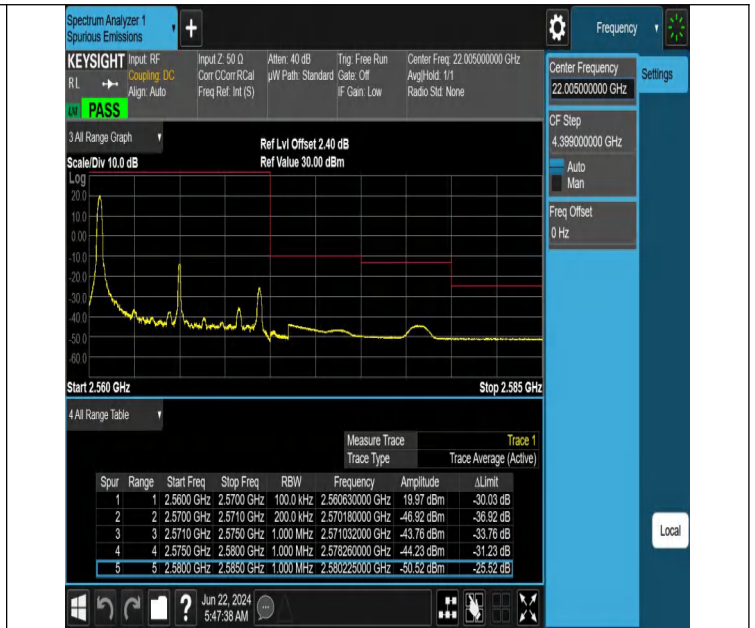

Band7-10MHz-QPSK-20800-1RB#0-PASS

Band7-10MHz-QPSK-20800-50RB#0-PASS

Band7-10MHz-QPSK-20800-1RB#49-PASS

Band7-10MHz-QPSK-21400-1RB#0-PASS

Band7-10MHz-QPSK-21400-50RB#0-PASS

Band7-10MHz-QPSK-21400-1RB#49-PASS