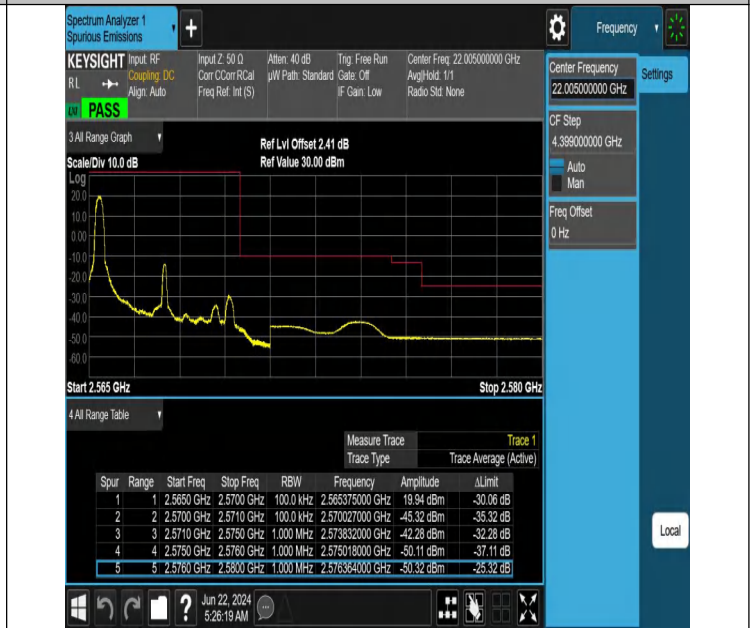

## Test Graphs

Band7-5MHz-QPSK-20775-1RB#0-PASS

Band7-5MHz-QPSK-20775-25RB#0-PASS

Band7-5MHz-QPSK-20775-1RB#24-PASS

Band7-5MHz-QPSK-21425-1RB#0-PASS

Band7-5MHz-QPSK-21425-25RB#0-PASS

Band7-5MHz-QPSK-21425-1RB#24-PASS