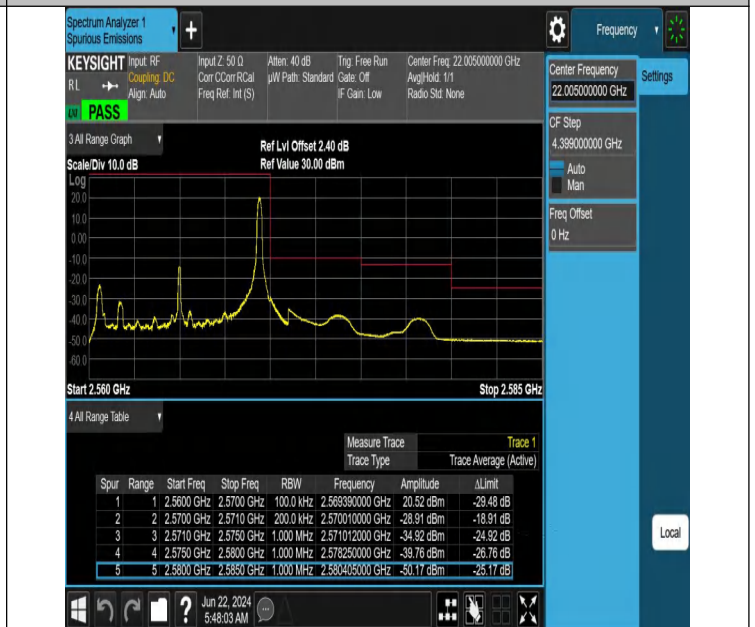

Band7-10MHz-QPSK-20800-1RB#0-PASS

Band7-10MHz-QPSK-20800-50RB#0-PASS

Band7-10MHz-QPSK-20800-1RB#49-PASS

Band7-10MHz-QPSK-21400-1RB#0-PASS

Band7-10MHz-QPSK-21400-50RB#0-PASS

Band7-10MHz-QPSK-21400-1RB#49-PASS