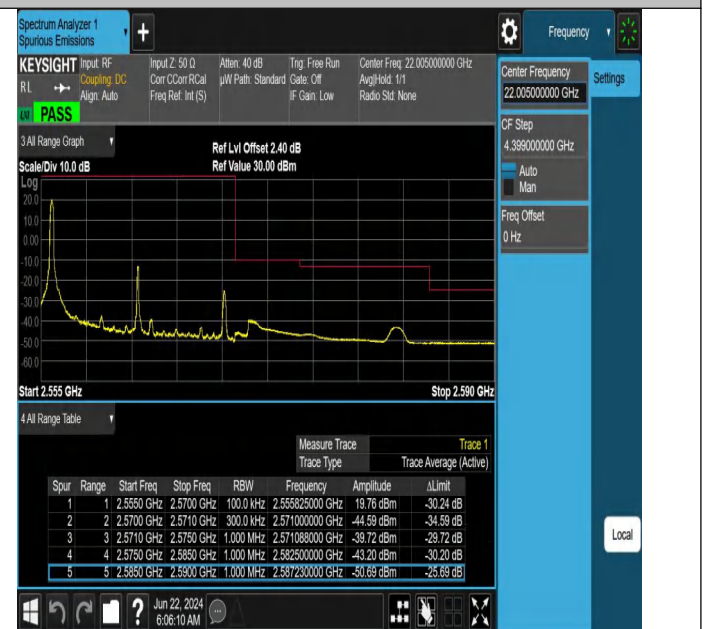

Band7-15MHz-QPSK-21375-1RB#0-PASS