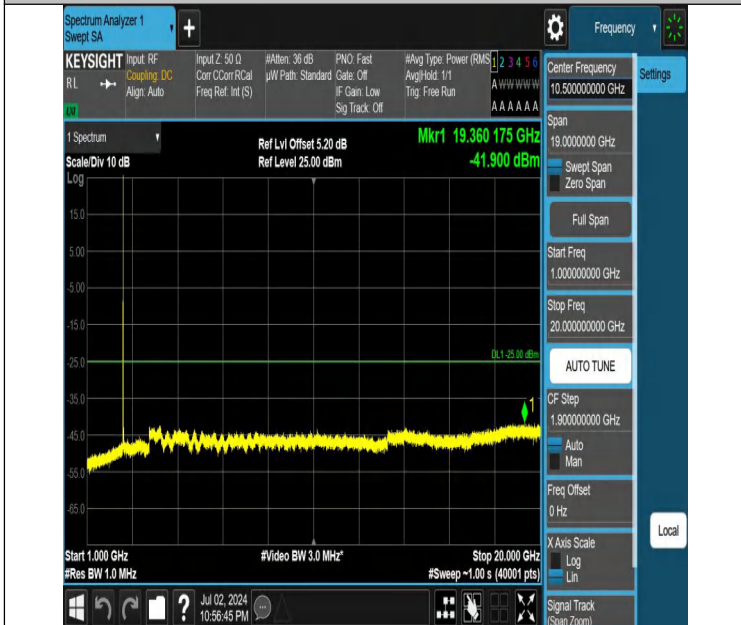

Band7-10MHz-21100-20800-1RB#0-20000~27000-PASS

Band7-10MHz-21100-20800-1RB#49-0.009~0.15-PASS

Band7-10MHz-21100-20800-1RB#49-0.15~30-PASS

Band7-10MHz-21100-20800-1RB#49-30~1000-PASS

Band7-10MHz-21100-20800-1RB#49-1000~20000-PASS

Band7-10MHz-21100-20800-1RB#49-20000~27000-PASS