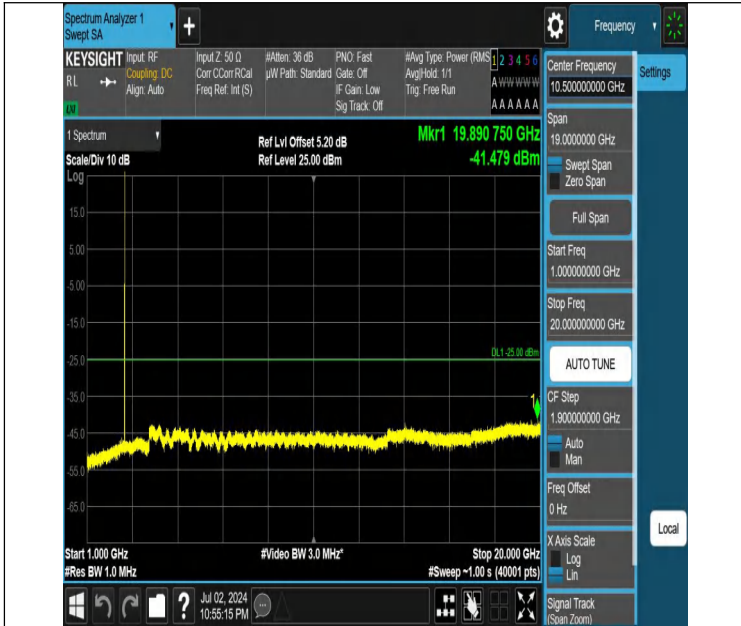

Band7-5MHz-QPSK-21425-1RB#0-20000~27000-PASS

Band7-5MHz-QPSK-21425-1RB#24-0.009~0.15-PASS

Band7-5MHz-QPSK-21425-1RB#24-0.15~30-PASS

Band7-5MHz-QPSK-21425-1RB#24-30~1000-PASS

Band7-5MHz-QPSK-21425-1RB#24-1000~20000-PASS