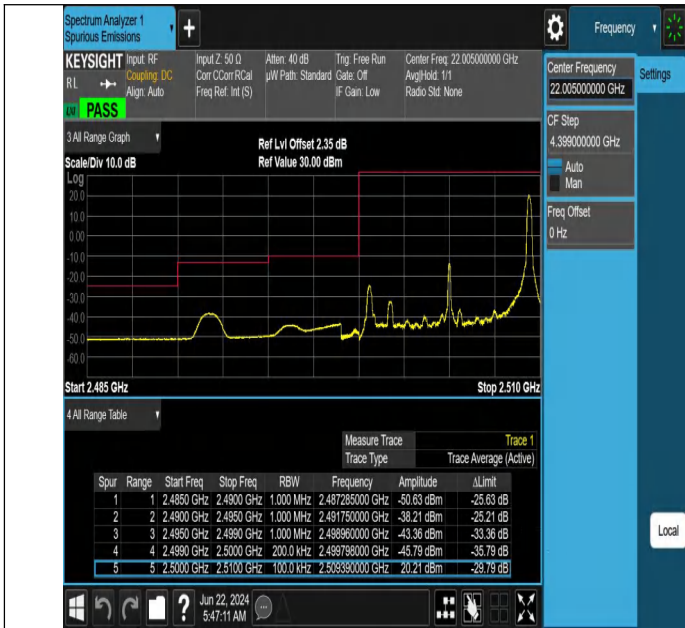

Band7-10MHz-QPSK-20800-1RB#49-PASS