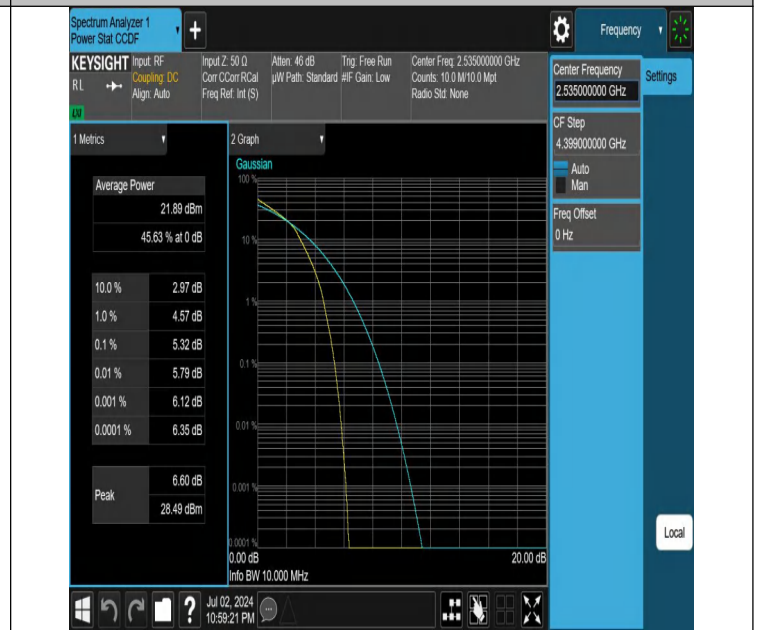

Band7-10MHz-16QAM-21100-27RB#0-PASS