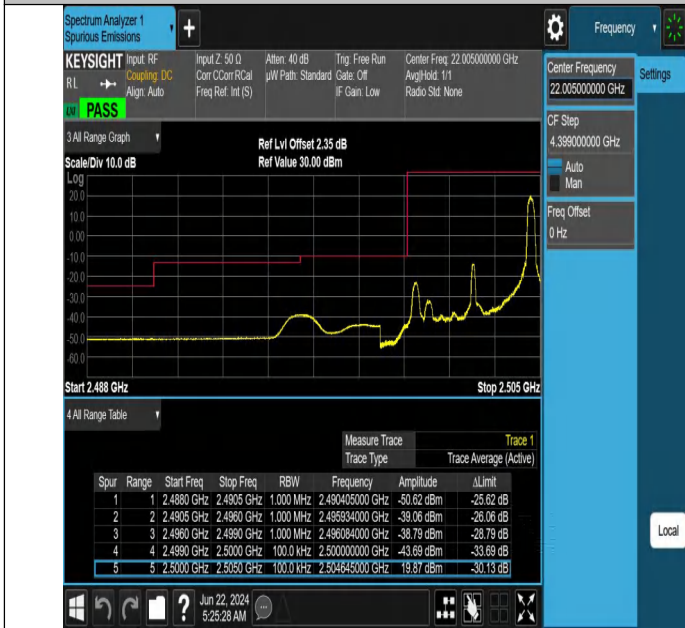

# Band Edge

## Test Graphs

Band7-5MHz-QPSK-20775-1RB#0-PASS

Band7-5MHz-QPSK-20775-25RB#0-PASS

Band7-5MHz-QPSK-20775-1RB#24-PASS

Band7-5MHz-QPSK-21425-1RB#0-PASS

Band7-5MHz-QPSK-21425-25RB#0-PASS

Band7-5MHz-QPSK-21425-1RB#24-PASS