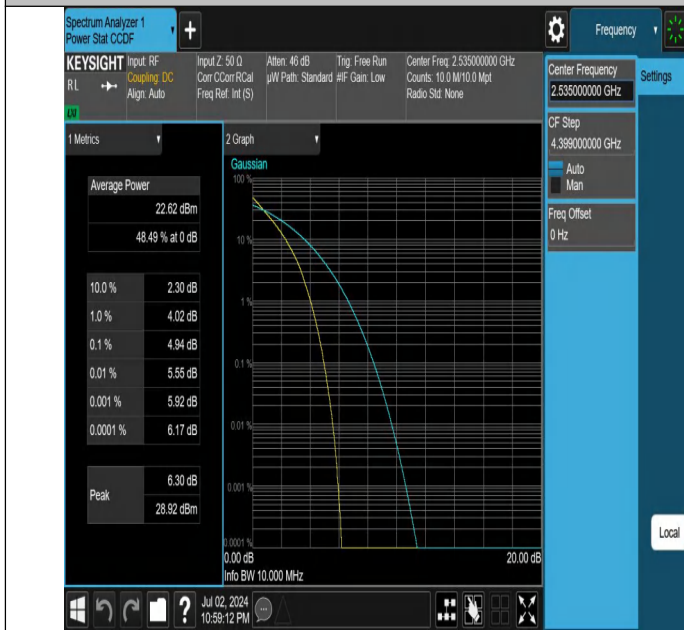

Band7-10MHz-QPSK-21100-50RB#0-PASS