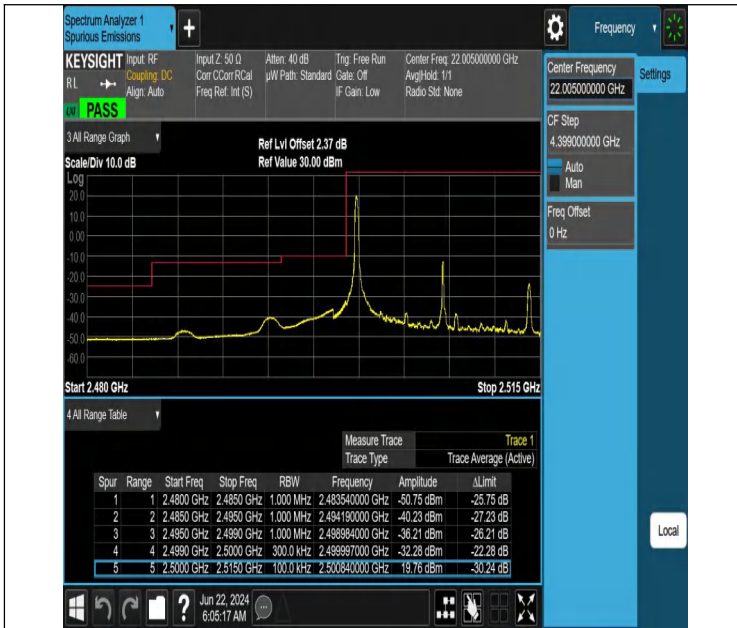

Band7-10MHz-QPSK-20800-1RB#0-PASS

Band7-10MHz-QPSK-20800-50RB#0-PASS

Band7-10MHz-QPSK-20800-1RB#49-PASS

Band7-10MHz-QPSK-21400-1RB#0-PASS

Band7-10MHz-QPSK-21400-50RB#0-PASS

Band7-10MHz-QPSK-21400-1RB#49-PASS