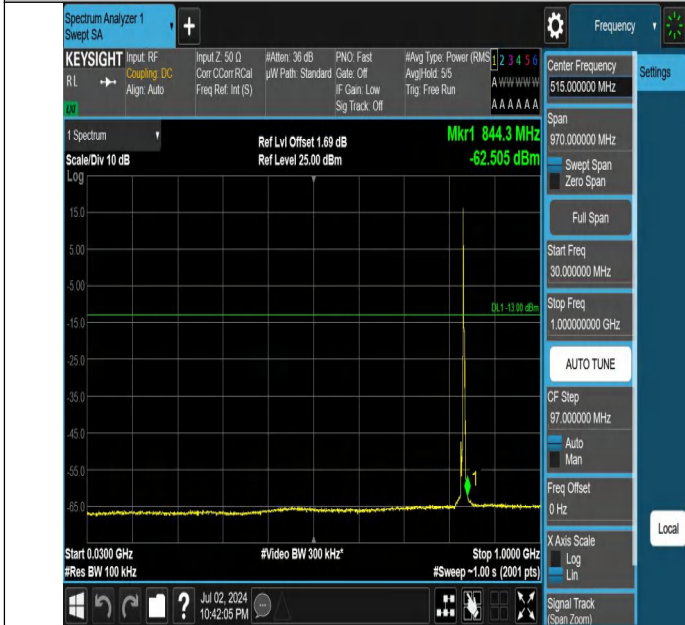

Band5-3MHz-QPSK-20525-1RB#0-0.009~0.15-PASS

Band5-3MHz-QPSK-20525-1RB#0-0.15~30-PASS

Band5-3MHz-QPSK-20525-1RB#0-30~1000-PASS

Band5-3MHz-QPSK-20525-1RB#0-1000~3000-PASS

Band5-3MHz-QPSK-20525-1RB#0-3000~10000-PASS

Band5-3MHz-QPSK-20525-1RB#14-0.009~0.15-PASS

Band5-3MHz-QPSK-20525-1RB#14-0.15~30-PASS

Band5-3MHz-QPSK-20525-1RB#14-30~1000-PASS

Band5-3MHz-QPSK-20525-1RB#14-1000~3000-PASS

Band5-3MHz-QPSK-20525-1RB#14-3000~10000-PASS

Band5-3MHz-QPSK-20635-1RB#0-0.009~0.15-PASS

Band5-3MHz-QPSK-20635-1RB#0-0.15~30-PASS

Band5-3MHz-QPSK-20635-1RB#0-30~1000-PASS

Band5-3MHz-QPSK-20635-1RB#0-1000~3000-PASS

Band5-3MHz-QPSK-20635-1RB#0-3000~10000-PASS