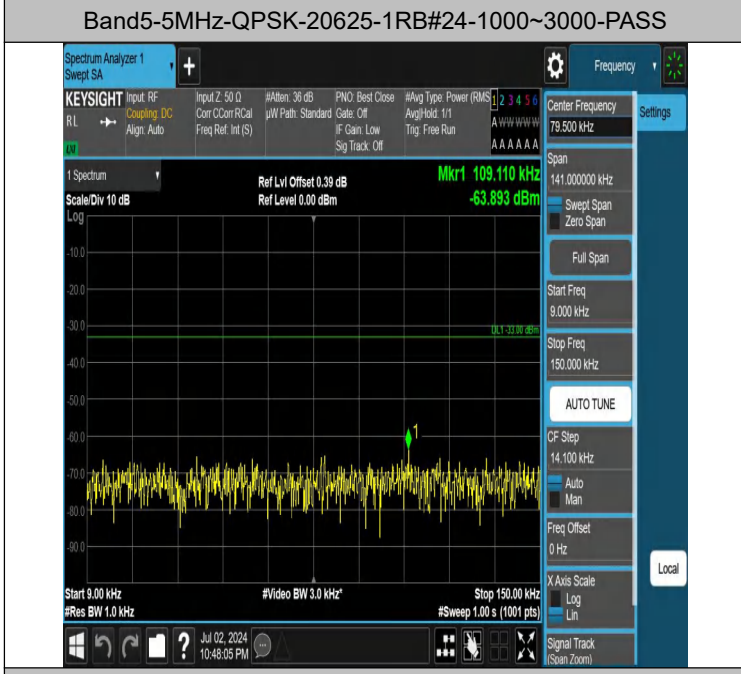

Band5-5MHz-QPSK-20525-1RB#24-0.009~0.15-PASS

Band5-5MHz-QPSK-20625-1RB#0-0.009~0.15-PASS

Band5-5MHz-QPSK-20625-1RB#0-0.15~30-PASS

Band5-5MHz-QPSK-20625-1RB#0-30~1000-PASS

Band5-5MHz-QPSK-20625-1RB#0-1000~3000-PASS