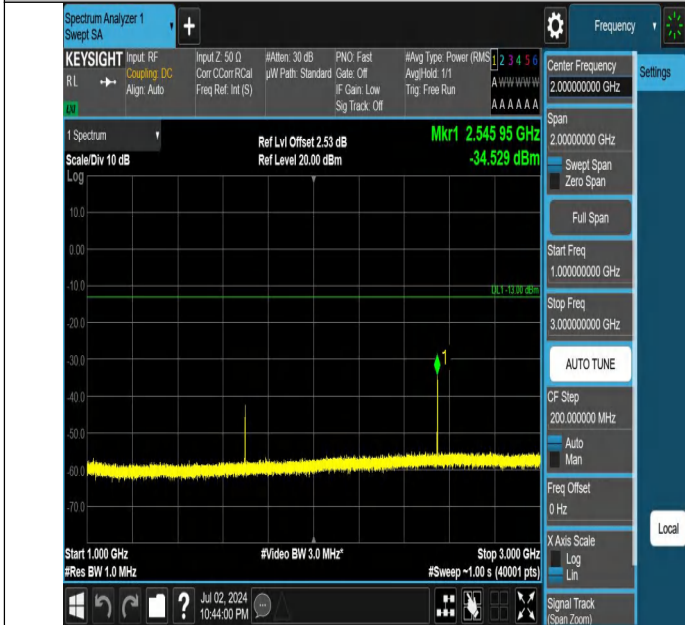

Band5-3MHz-QPSK-20525-1RB#14-0.009~0.15-PASS

Band5-3MHz-QPSK-20525-1RB#14-0.15~30-PASS

Band5-3MHz-QPSK-20525-1RB#14-30~1000-PASS

Band5-3MHz-QPSK-20525-1RB#14-1000~3000-PASS

Band5-3MHz-QPSK-20525-1RB#14-3000~10000-PASS

Band5-3MHz-QPSK-20635-1RB#0-0.009~0.15-PASS

Band5-3MHz-QPSK-20635-1RB#0-0.15~30-PASS

Band5-3MHz-QPSK-20635-1RB#0-30~1000-PASS

Band5-3MHz-QPSK-20635-1RB#0-1000~3000-PASS

Band5-3MHz-QPSK-20635-1RB#0-3000~10000-PASS

Band5-3MHz-QPSK-20635-1RB#14-0.009~0.15-PASS

Band5-3MHz-QPSK-20635-1RB#14-0.15~30-PASS

Band5-3MHz-QPSK-20635-1RB#14-30~1000-PASS

Band5-3MHz-QPSK-20635-1RB#14-1000~3000-PASS

Band5-3MHz-QPSK-20635-1RB#14-3000~10000-PASS