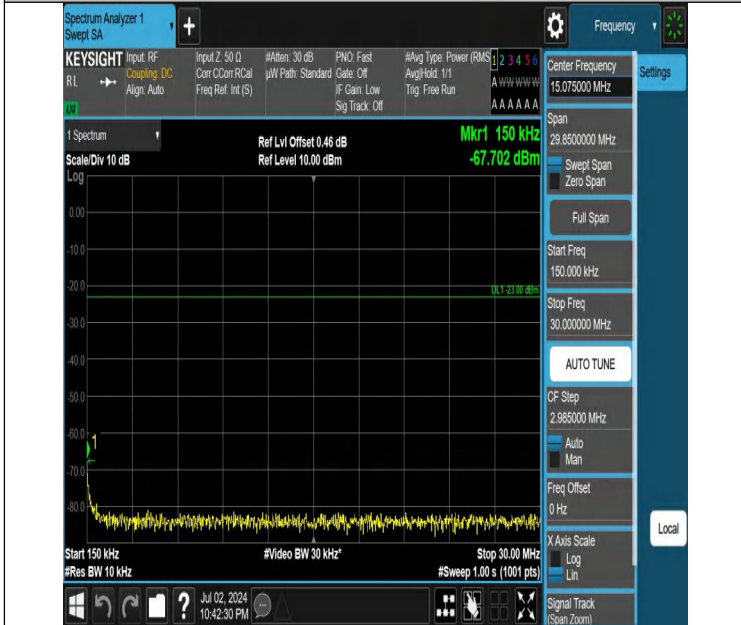

Band5-3MHz-QPSK-20525-1RB#0-0.009~0.15-PASS

Band5-3MHz-QPSK-20525-1RB#0-0.15~30-PASS

Band5-3MHz-QPSK-20525-1RB#0-30~1000-PASS

Band5-3MHz-QPSK-20525-1RB#0-1000~3000-PASS

Band5-3MHz-QPSK-20525-1RB#0-3000~10000-PASS

Band5-3MHz-QPSK-20525-1RB#14-0.009~0.15-PASS

Band5-3MHz-QPSK-20525-1RB#14-0.15~30-PASS

Band5-3MHz-QPSK-20525-1RB#14-30~1000-PASS

Band5-3MHz-QPSK-20525-1RB#14-1000~3000-PASS

Band5-3MHz-QPSK-20525-1RB#14-3000~10000-PASS