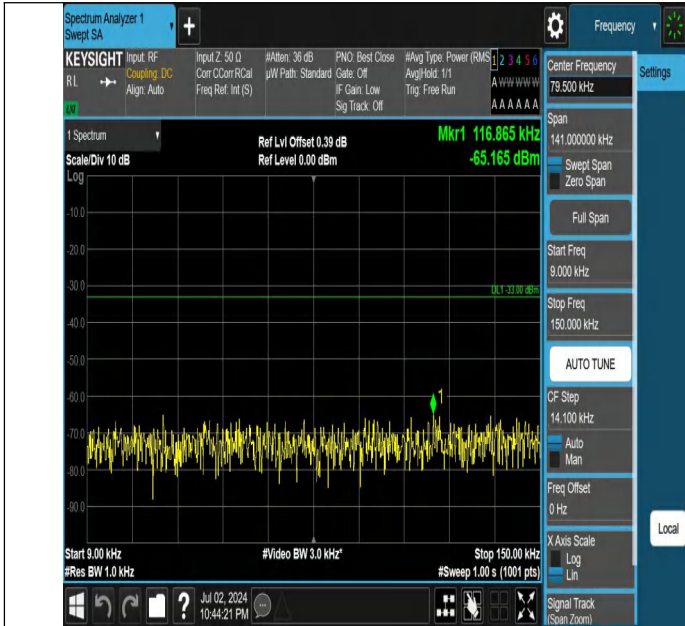

Band5-3MHz-QPSK-20635-1RB#14-0.009~0.15-PASS

Band5-3MHz-QPSK-20635-1RB#14-0.15~30-PASS

Band5-3MHz-QPSK-20635-1RB#14-30~1000-PASS

Band5-3MHz-QPSK-20635-1RB#14-1000~3000-PASS

Band5-3MHz-QPSK-20635-1RB#14-3000~10000-PASS