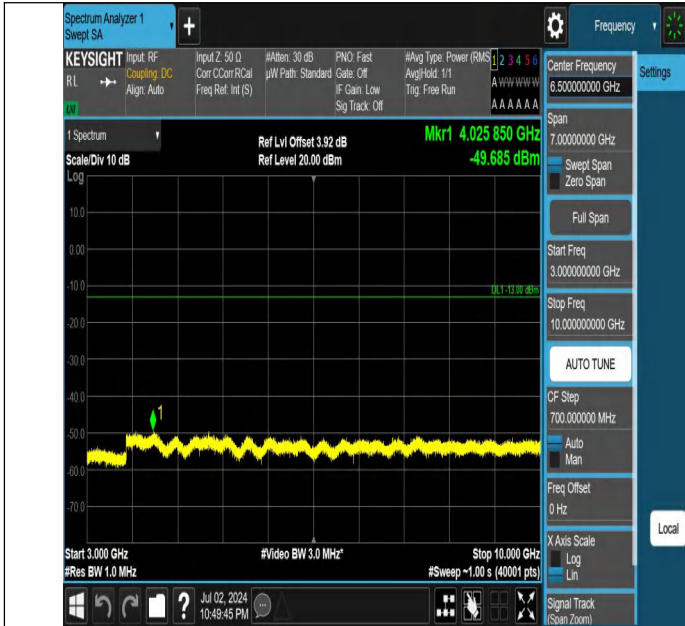

Band5-10MHz-QPSK-20525-1RB#0-30~1000-PASS

Band5-10MHz-QPSK-20525-1RB#0-3000~10000-PASS