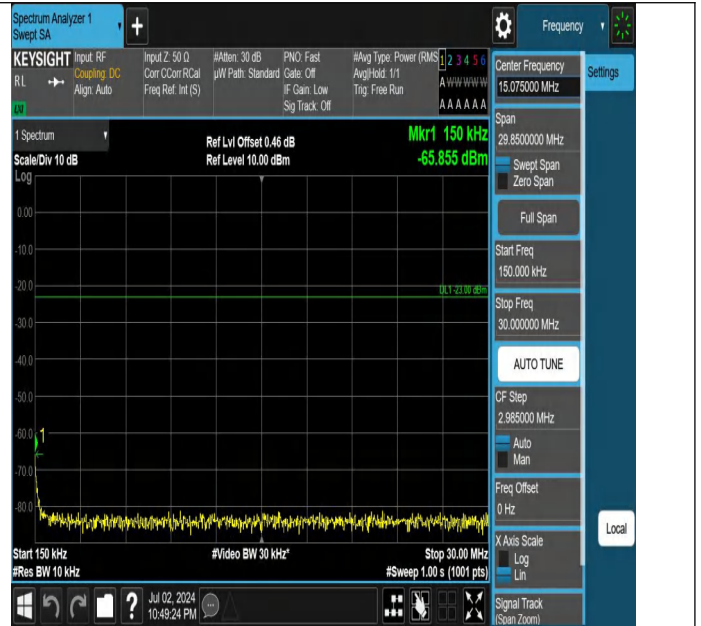

Band5-10MHz-QPSK-20450-1RB#49-30~1000-PASS

Band5-10MHz-QPSK-20450-1RB#49-1000~3000-PASS

Band5-10MHz-QPSK-20450-1RB#49-3000~10000-PASS

Band5-10MHz-QPSK-20525-1RB#0-0.009~0.15-PASS

Band5-10MHz-QPSK-20525-1RB#0-0.15~30-PASS

Band5-10MHz-QPSK-20525-1RB#0-30~1000-PASS

Band5-10MHz-QPSK-20525-1RB#0-1000~3000-PASS

Band5-10MHz-QPSK-20525-1RB#0-3000~10000-PASS

Band5-10MHz-QPSK-20525-1RB#49-0.009~0.15-PASS

Band5-10MHz-QPSK-20525-1RB#49-0.15~30-PASS