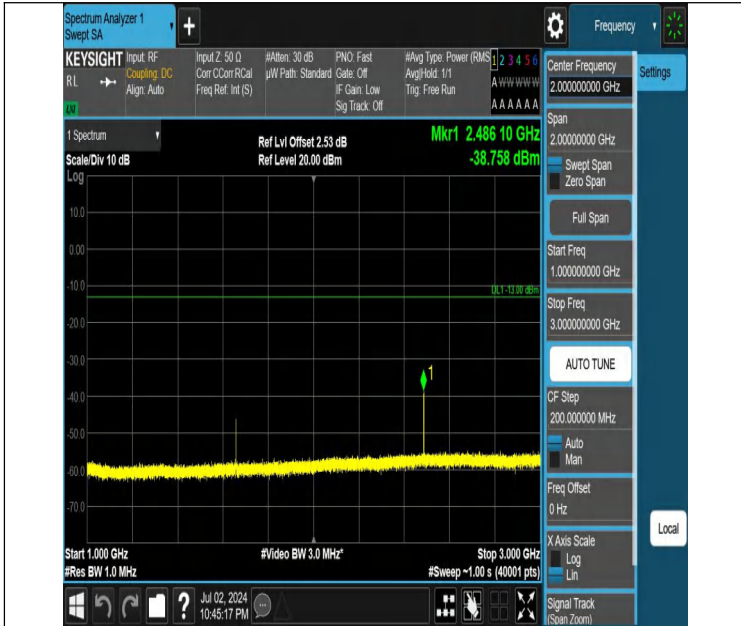

Band5-5MHz-QPSK-20425-1RB#24-0.15~30-PASS

Band5-5MHz-QPSK-20425-1RB#24-1000~3000-PASS