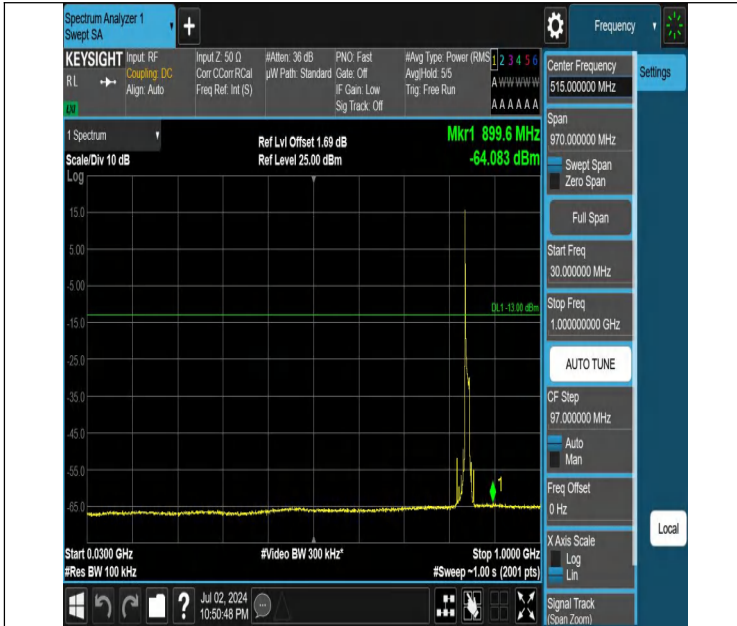

Band5-10MHz-QPSK-20525-1RB#49-30~1000-PASS

Band5-10MHz-QPSK-20525-1RB#49-1000~3000-PASS

Band5-10MHz-QPSK-20525-1RB#49-3000~10000-PASS

Band5-10MHz-QPSK-20600-1RB#0-0.009~0.15-PASS

Band5-10MHz-QPSK-20600-1RB#0-0.15~30-PASS