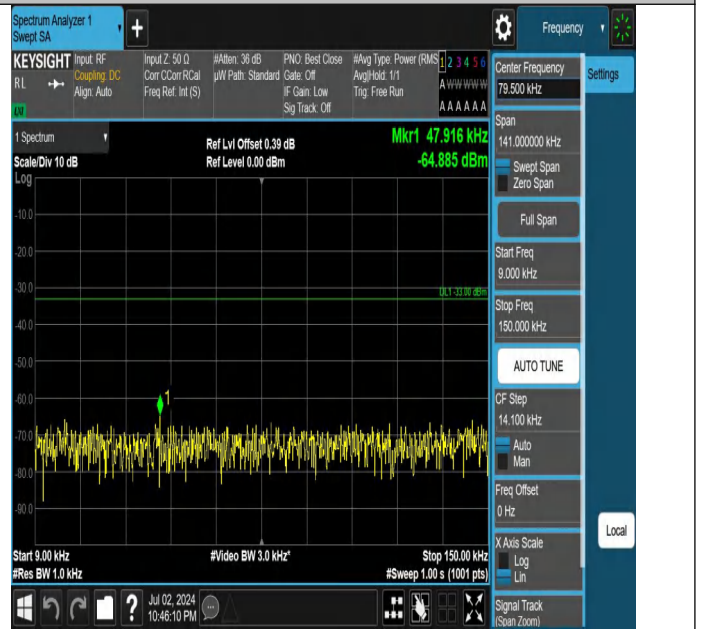

Band5-5MHz-QPSK-20525-1RB#0-0.009~0.15-PASS

Band5-5MHz-QPSK-20525-1RB#0-0.15~30-PASS

Band5-5MHz-QPSK-20525-1RB#0-30~1000-PASS

Band5-5MHz-QPSK-20525-1RB#0-1000~3000-PASS

Band5-5MHz-QPSK-20525-1RB#0-3000~10000-PASS