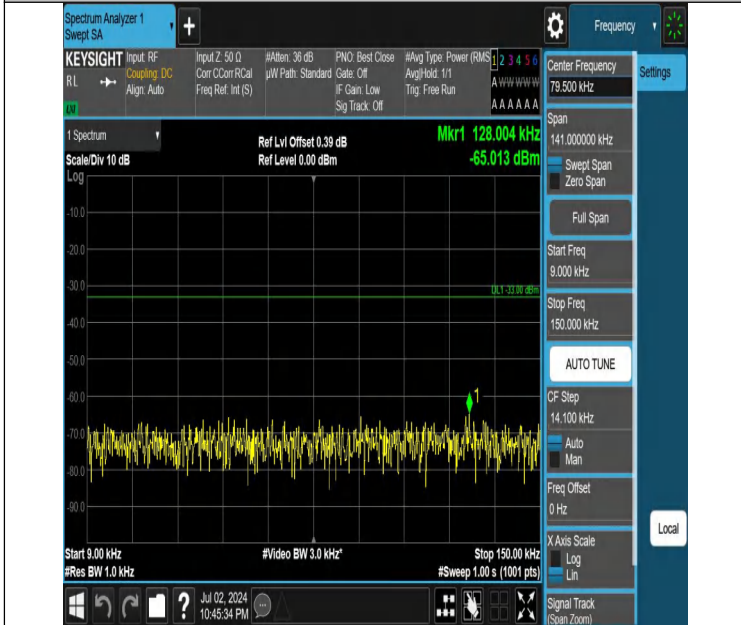

Band5-5MHz-QPSK-20425-1RB#24-0.009~0.15-PASS

Band5-5MHz-QPSK-20425-1RB#24-0.15~30-PASS

Band5-5MHz-QPSK-20425-1RB#24-30~1000-PASS

Band5-5MHz-QPSK-20425-1RB#24-1000~3000-PASS

Band5-5MHz-QPSK-20425-1RB#24-3000~10000-PASS