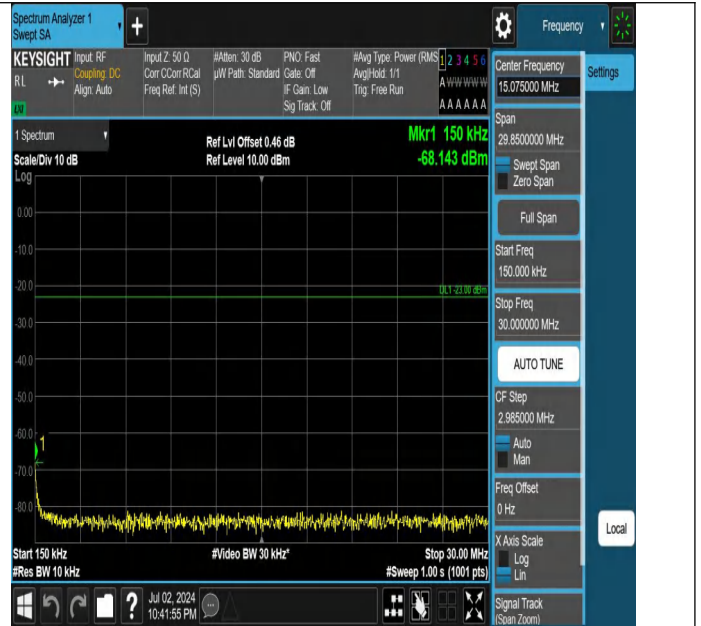

Band5-3MHz-QPSK-20525-1RB#0-0.009~0.15-PASS

Band5-3MHz-QPSK-20525-1RB#0-0.15~30-PASS

Band5-3MHz-QPSK-20525-1RB#0-30~1000-PASS

Band5-3MHz-QPSK-20525-1RB#0-1000~3000-PASS

Band5-3MHz-QPSK-20525-1RB#0-3000~10000-PASS

Band5-3MHz-QPSK-20525-1RB#14-0.009~0.15-PASS

Band5-3MHz-QPSK-20525-1RB#14-0.15~30-PASS

Band5-3MHz-QPSK-20525-1RB#14-30~1000-PASS

Band5-3MHz-QPSK-20525-1RB#14-1000~3000-PASS

Band5-3MHz-QPSK-20525-1RB#14-3000~10000-PASS

Band5-3MHz-QPSK-20635-1RB#0-0.009~0.15-PASS

Band5-3MHz-QPSK-20635-1RB#0-0.15~30-PASS

Band5-3MHz-QPSK-20635-1RB#0-30~1000-PASS

Band5-3MHz-QPSK-20635-1RB#0-1000~3000-PASS

Band5-3MHz-QPSK-20635-1RB#0-3000~10000-PASS