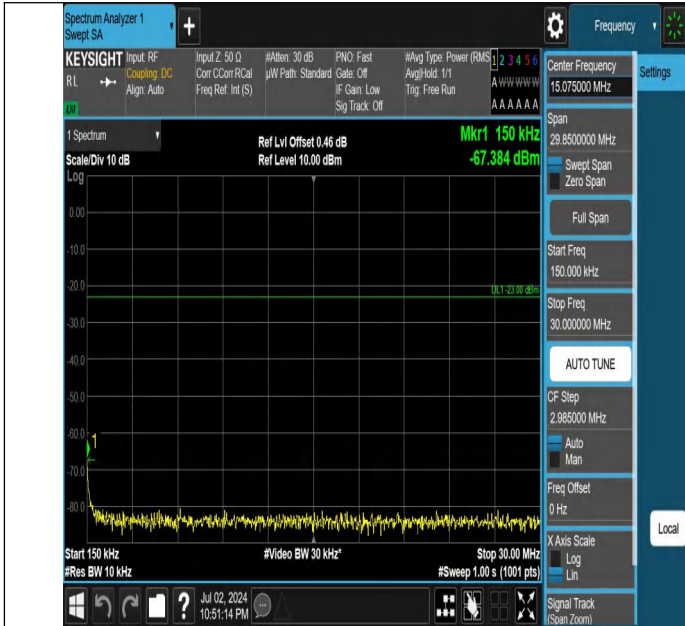

Band5-10MHz-QPSK-20525-1RB#0-30~1000-PASS

Band5-10MHz-QPSK-20525-1RB#0-1000~3000-PASS

Band5-10MHz-QPSK-20525-1RB#0-3000~10000-PASS

Band5-10MHz-QPSK-20525-1RB#49-0.009~0.15-PASS

Band5-10MHz-QPSK-20525-1RB#49-0.15~30-PASS

Band5-10MHz-QPSK-20525-1RB#49-30~1000-PASS

Band5-10MHz-QPSK-20525-1RB#49-1000~3000-PASS

Band5-10MHz-QPSK-20525-1RB#49-3000~10000-PASS

Band5-10MHz-QPSK-20600-1RB#0-0.009~0.15-PASS

Band5-10MHz-QPSK-20600-1RB#0-0.15~30-PASS

Band5-10MHz-QPSK-20600-1RB#0-30~1000-PASS

Band5-10MHz-QPSK-20600-1RB#0-1000~3000-PASS

Band5-10MHz-QPSK-20600-1RB#0-3000~10000-PASS

Band5-10MHz-QPSK-20600-1RB#49-0.009~0.15-PASS

Band5-10MHz-QPSK-20600-1RB#49-0.15~30-PASS