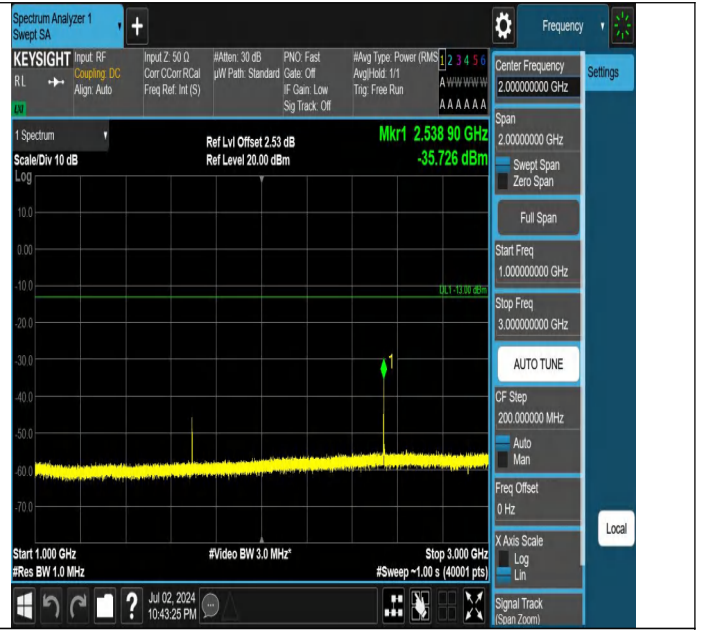

Band5-3MHz-QPSK-20525-1RB#0-0.009~0.15-PASS

Band5-3MHz-QPSK-20525-1RB#0-0.15~30-PASS

Band5-3MHz-QPSK-20525-1RB#0-30~1000-PASS

Band5-3MHz-QPSK-20525-1RB#0-1000~3000-PASS

Band5-3MHz-QPSK-20525-1RB#0-3000~10000-PASS

Band5-3MHz-QPSK-20525-1RB#14-0.009~0.15-PASS

Band5-3MHz-QPSK-20525-1RB#14-0.15~30-PASS

Band5-3MHz-QPSK-20525-1RB#14-30~1000-PASS

Band5-3MHz-QPSK-20525-1RB#14-1000~3000-PASS

Band5-3MHz-QPSK-20525-1RB#14-3000~10000-PASS

Band5-3MHz-QPSK-20635-1RB#0-0.009~0.15-PASS

Band5-3MHz-QPSK-20635-1RB#0-0.15~30-PASS

Band5-3MHz-QPSK-20635-1RB#0-30~1000-PASS

Band5-3MHz-QPSK-20635-1RB#0-1000~3000-PASS

Band5-3MHz-QPSK-20635-1RB#0-3000~10000-PASS