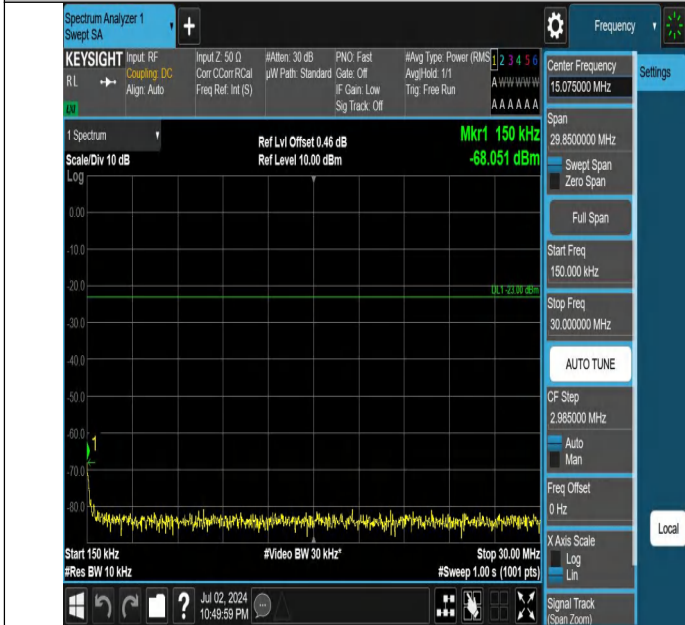

Band5-10MHz-QPSK-20525-1RB#0-30~1000-PASS

Band5-10MHz-QPSK-20525-1RB#0-1000~3000-PASS

Band5-10MHz-QPSK-20525-1RB#0-3000~10000-PASS

Band5-10MHz-QPSK-20525-1RB#49-0.009~0.15-PASS

Band5-10MHz-QPSK-20525-1RB#49-0.15~30-PASS

Band5-10MHz-QPSK-20525-1RB#49-30~1000-PASS

Band5-10MHz-QPSK-20525-1RB#49-1000~3000-PASS

Band5-10MHz-QPSK-20525-1RB#49-3000~10000-PASS

Band5-10MHz-QPSK-20600-1RB#0-0.009~0.15-PASS

Band5-10MHz-QPSK-20600-1RB#0-0.15~30-PASS