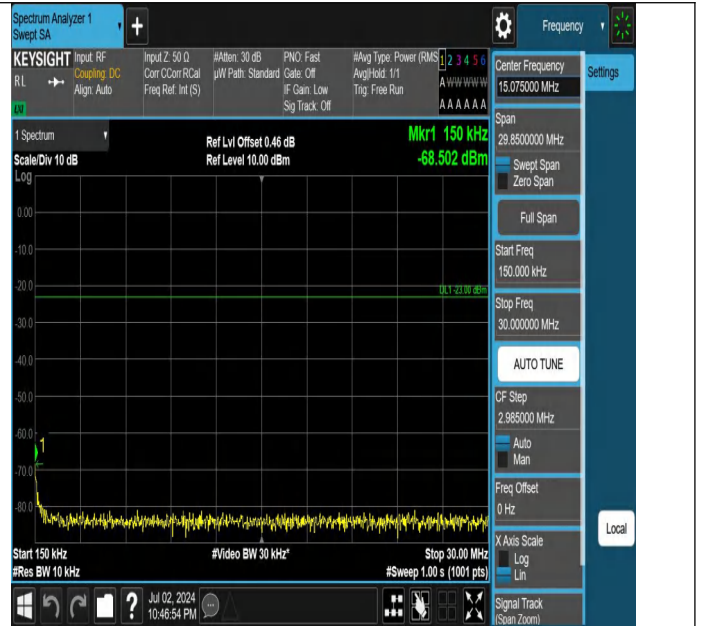

Band5-5MHz-QPSK-20625-1RB#0-0.15~30-PASS