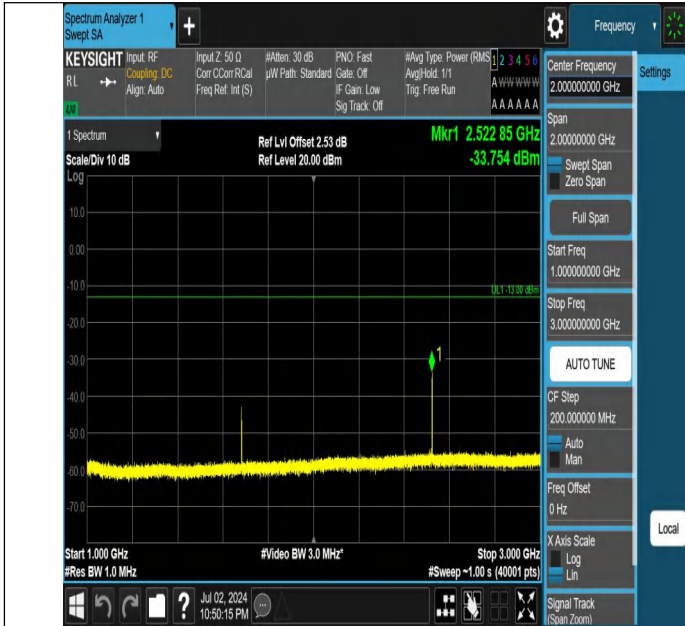

Band5-10MHz-QPSK-20525-1RB#49-0.15~30-PASS

Band5-10MHz-QPSK-20525-1RB#49-1000~3000-PASS