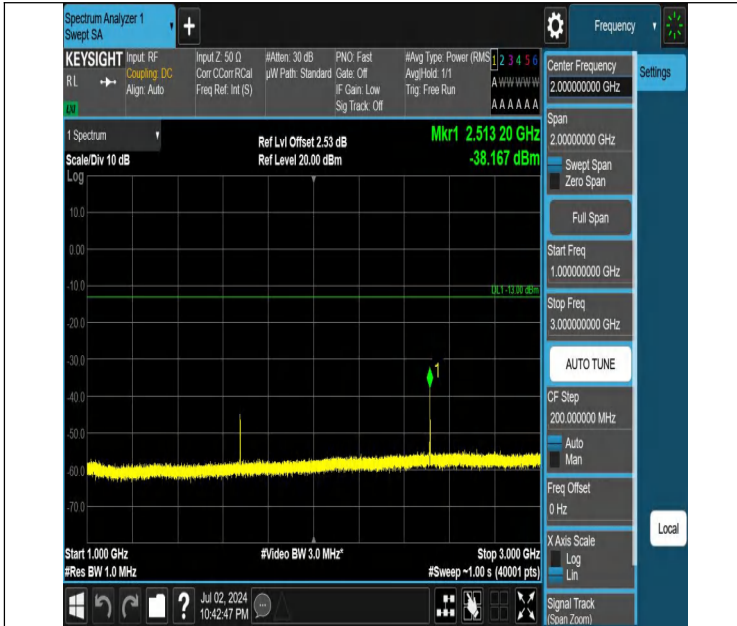

Band5-3MHz-QPSK-20525-1RB#0-0.009~0.15-PASS

Band5-3MHz-QPSK-20525-1RB#0-0.15~30-PASS

Band5-3MHz-QPSK-20525-1RB#0-30~1000-PASS

Band5-3MHz-QPSK-20525-1RB#0-1000~3000-PASS

Band5-3MHz-QPSK-20525-1RB#0-3000~10000-PASS

Band5-3MHz-QPSK-20525-1RB#14-0.009~0.15-PASS

Band5-3MHz-QPSK-20525-1RB#14-0.15~30-PASS

Band5-3MHz-QPSK-20525-1RB#14-30~1000-PASS

Band5-3MHz-QPSK-20525-1RB#14-1000~3000-PASS

Band5-3MHz-QPSK-20525-1RB#14-3000~10000-PASS