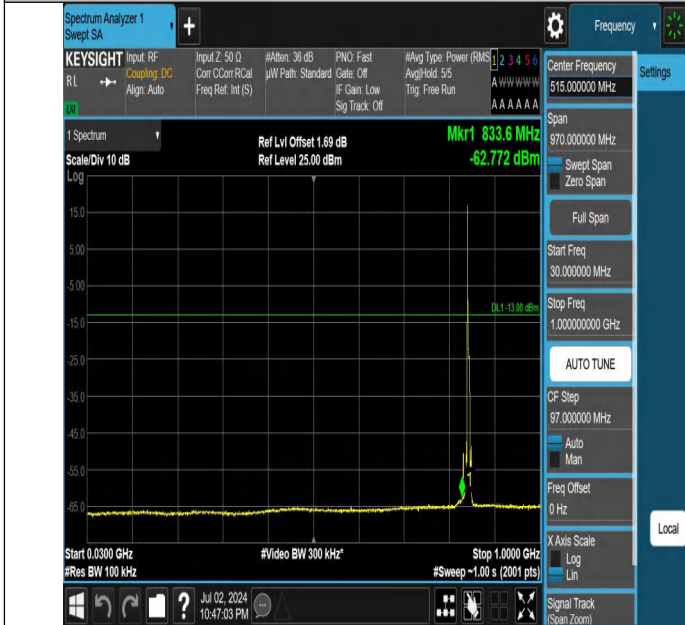

Band5-5MHz-QPSK-20425-1RB#24-0.009~0.15-PASS

Band5-5MHz-QPSK-20425-1RB#24-0.15~30-PASS

Band5-5MHz-QPSK-20425-1RB#24-30~1000-PASS

Band5-5MHz-QPSK-20425-1RB#24-1000~3000-PASS

Band5-5MHz-QPSK-20425-1RB#24-3000~10000-PASS

Band5-5MHz-QPSK-20525-1RB#0-0.009~0.15-PASS

Band5-5MHz-QPSK-20525-1RB#0-0.15~30-PASS

Band5-5MHz-QPSK-20525-1RB#0-30~1000-PASS

Band5-5MHz-QPSK-20525-1RB#0-1000~3000-PASS

Band5-5MHz-QPSK-20525-1RB#0-3000~10000-PASS

Band5-5MHz-QPSK-20525-1RB#24-0.009~0.15-PASS

Band5-5MHz-QPSK-20625-1RB#0-0.009~0.15-PASS

Band5-5MHz-QPSK-20625-1RB#0-0.15~30-PASS

Band5-5MHz-QPSK-20625-1RB#0-30~1000-PASS

Band5-5MHz-QPSK-20625-1RB#0-1000~3000-PASS