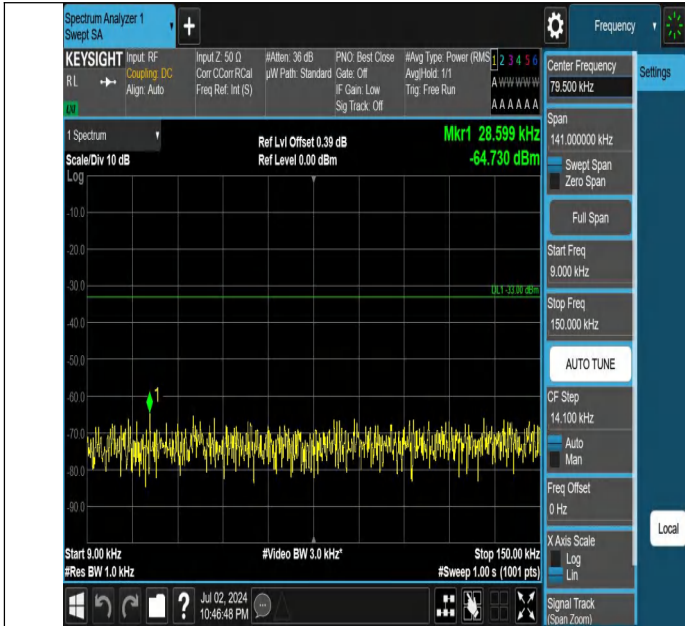

Band5-5MHz-QPSK-20625-1RB#0-0.009~0.15-PASS