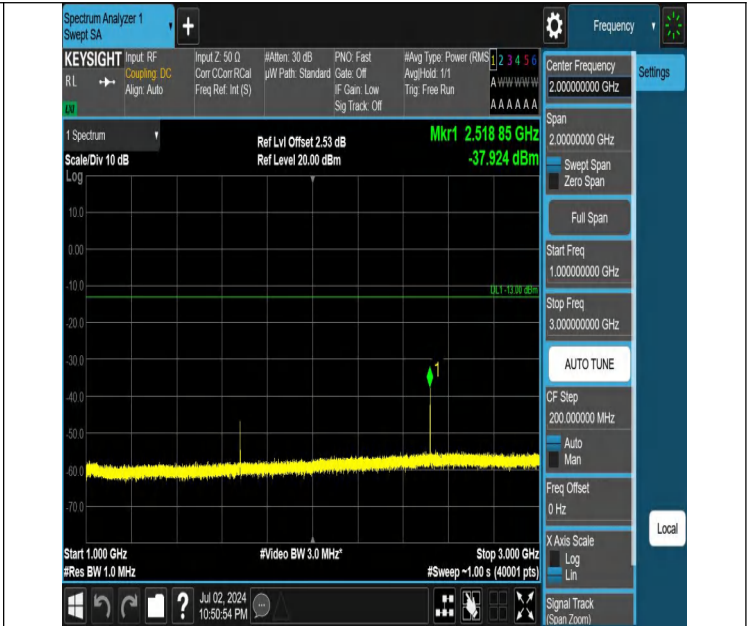

Band5-10MHz-QPSK-20525-1RB#49-30~1000-PASS

Band5-10MHz-QPSK-20525-1RB#49-1000~3000-PASS

Band5-10MHz-QPSK-20525-1RB#49-3000~10000-PASS

Band5-10MHz-QPSK-20600-1RB#0-0.009~0.15-PASS

Band5-10MHz-QPSK-20600-1RB#0-0.15~30-PASS