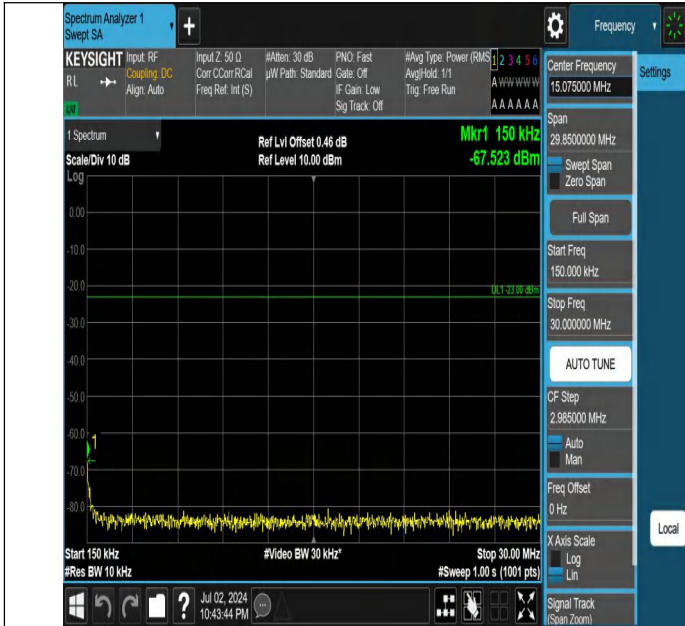

Band5-3MHz-QPSK-20525-1RB#14-0.009~0.15-PASS

Band5-3MHz-QPSK-20525-1RB#14-0.15~30-PASS

Band5-3MHz-QPSK-20525-1RB#14-30~1000-PASS

Band5-3MHz-QPSK-20525-1RB#14-1000~3000-PASS

Band5-3MHz-QPSK-20525-1RB#14-3000~10000-PASS

Band5-3MHz-QPSK-20635-1RB#0-0.009~0.15-PASS

Band5-3MHz-QPSK-20635-1RB#0-0.15~30-PASS

Band5-3MHz-QPSK-20635-1RB#0-30~1000-PASS

Band5-3MHz-QPSK-20635-1RB#0-1000~3000-PASS

Band5-3MHz-QPSK-20635-1RB#0-3000~10000-PASS

Band5-3MHz-QPSK-20635-1RB#14-0.009~0.15-PASS

Band5-3MHz-QPSK-20635-1RB#14-0.15~30-PASS

Band5-3MHz-QPSK-20635-1RB#14-30~1000-PASS

Band5-3MHz-QPSK-20635-1RB#14-1000~3000-PASS

Band5-3MHz-QPSK-20635-1RB#14-3000~10000-PASS