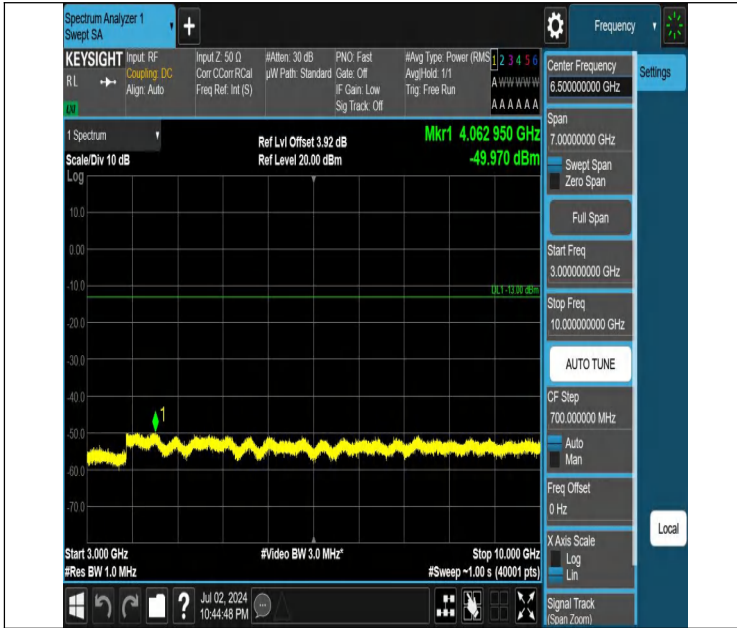

Band5-5MHz-QPSK-20425-1RB#0-0.009~0.15-PASS

Band5-5MHz-QPSK-20425-1RB#0-0.15~30-PASS

Band5-5MHz-QPSK-20425-1RB#0-30~1000-PASS

Band5-5MHz-QPSK-20425-1RB#0-1000~3000-PASS

Band5-5MHz-QPSK-20425-1RB#0-3000~10000-PASS