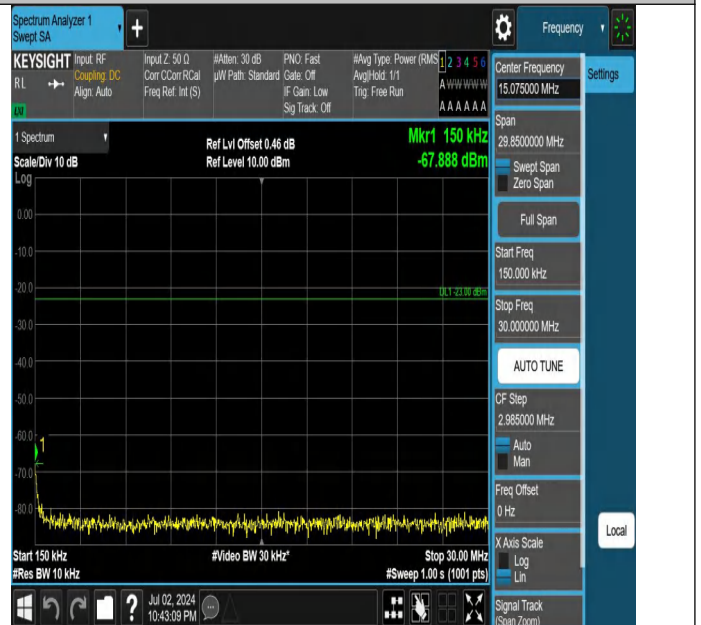

Band5-3MHz-QPSK-20525-1RB#0-0.009~0.15-PASS

Band5-3MHz-QPSK-20525-1RB#0-0.15~30-PASS

Band5-3MHz-QPSK-20525-1RB#0-30~1000-PASS

Band5-3MHz-QPSK-20525-1RB#0-1000~3000-PASS

Band5-3MHz-QPSK-20525-1RB#0-3000~10000-PASS

Band5-3MHz-QPSK-20525-1RB#14-0.009~0.15-PASS

Band5-3MHz-QPSK-20525-1RB#14-0.15~30-PASS

Band5-3MHz-QPSK-20525-1RB#14-30~1000-PASS

Band5-3MHz-QPSK-20525-1RB#14-1000~3000-PASS

Band5-3MHz-QPSK-20525-1RB#14-3000~10000-PASS

Band5-3MHz-QPSK-20635-1RB#0-0.009~0.15-PASS

Band5-3MHz-QPSK-20635-1RB#0-0.15~30-PASS

Band5-3MHz-QPSK-20635-1RB#0-30~1000-PASS

Band5-3MHz-QPSK-20635-1RB#0-1000~3000-PASS

Band5-3MHz-QPSK-20635-1RB#0-3000~10000-PASS