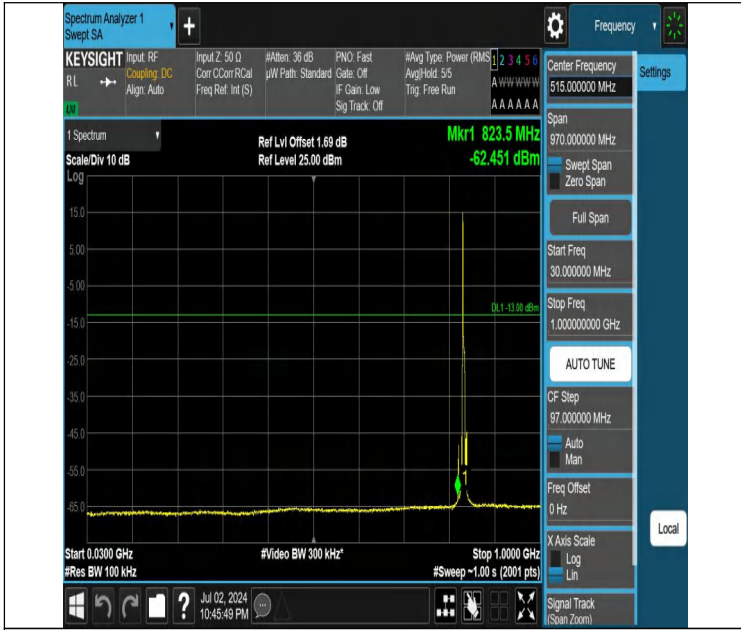

Band5-5MHz-QPSK-20425-1RB#24-0.009~0.15-PASS

Band5-5MHz-QPSK-20425-1RB#24-0.15~30-PASS

Band5-5MHz-QPSK-20425-1RB#24-30~1000-PASS

Band5-5MHz-QPSK-20425-1RB#24-1000~3000-PASS

Band5-5MHz-QPSK-20425-1RB#24-3000~10000-PASS

Band5-5MHz-QPSK-20525-1RB#0-0.009~0.15-PASS

Band5-5MHz-QPSK-20525-1RB#0-0.15~30-PASS

Band5-5MHz-QPSK-20525-1RB#0-30~1000-PASS

Band5-5MHz-QPSK-20525-1RB#0-1000~3000-PASS

Band5-5MHz-QPSK-20525-1RB#0-3000~10000-PASS