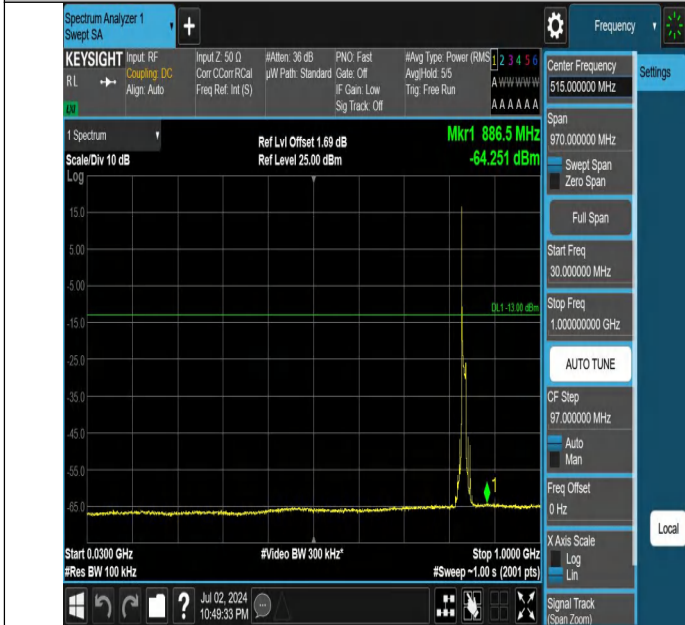

Band5-10MHz-QPSK-20450-1RB#49-30~1000-PASS

Band5-10MHz-QPSK-20450-1RB#49-1000~3000-PASS

Band5-10MHz-QPSK-20450-1RB#49-3000~10000-PASS

Band5-10MHz-QPSK-20525-1RB#0-0.009~0.15-PASS

Band5-10MHz-QPSK-20525-1RB#0-0.15~30-PASS

Band5-10MHz-QPSK-20525-1RB#0-30~1000-PASS

Band5-10MHz-QPSK-20525-1RB#0-1000~3000-PASS

Band5-10MHz-QPSK-20525-1RB#0-3000~10000-PASS

Band5-10MHz-QPSK-20525-1RB#49-0.009~0.15-PASS

Band5-10MHz-QPSK-20525-1RB#49-0.15~30-PASS