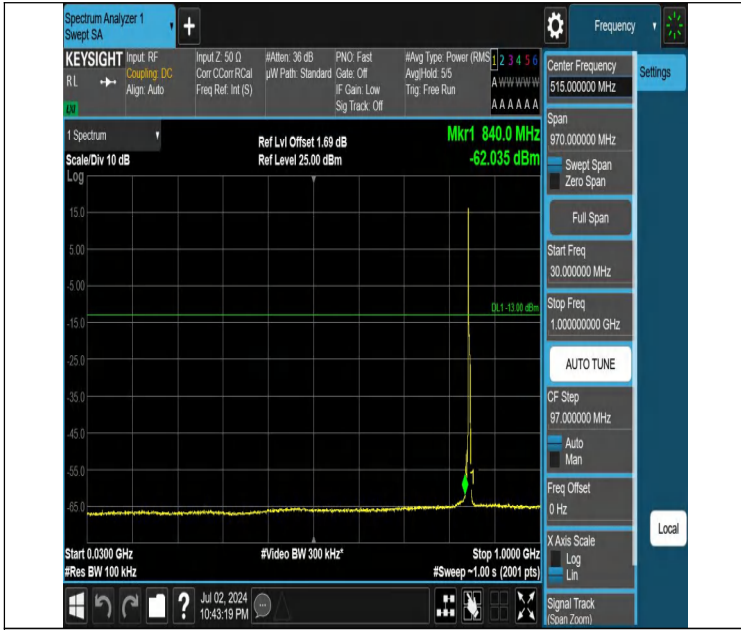

Band5-3MHz-QPSK-20525-1RB#0-0.009~0.15-PASS

Band5-3MHz-QPSK-20525-1RB#0-0.15~30-PASS

Band5-3MHz-QPSK-20525-1RB#0-30~1000-PASS

Band5-3MHz-QPSK-20525-1RB#0-1000~3000-PASS

Band5-3MHz-QPSK-20525-1RB#0-3000~10000-PASS

Band5-3MHz-QPSK-20525-1RB#14-0.009~0.15-PASS

Band5-3MHz-QPSK-20525-1RB#14-0.15~30-PASS

Band5-3MHz-QPSK-20525-1RB#14-30~1000-PASS

Band5-3MHz-QPSK-20525-1RB#14-1000~3000-PASS

Band5-3MHz-QPSK-20525-1RB#14-3000~10000-PASS

Band5-3MHz-QPSK-20635-1RB#0-0.009~0.15-PASS

Band5-3MHz-QPSK-20635-1RB#0-0.15~30-PASS

Band5-3MHz-QPSK-20635-1RB#0-30~1000-PASS

Band5-3MHz-QPSK-20635-1RB#0-1000~3000-PASS

Band5-3MHz-QPSK-20635-1RB#0-3000~10000-PASS