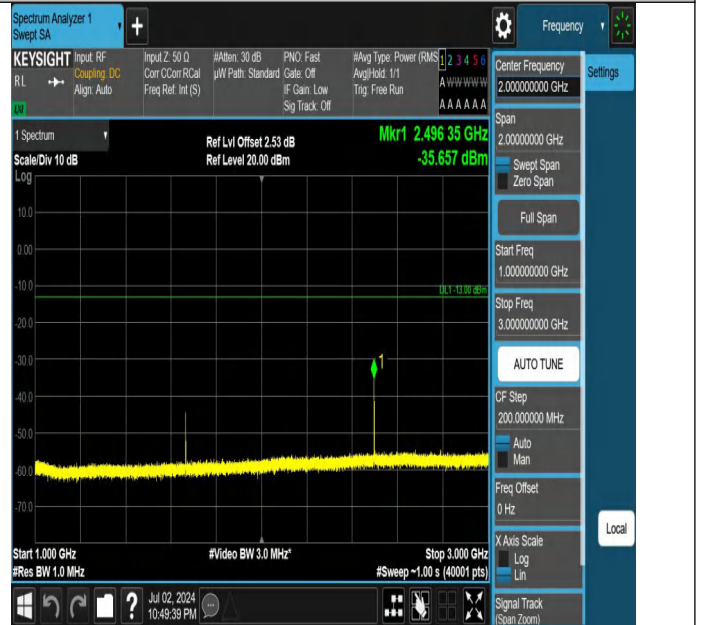

Band5-10MHz-QPSK-20525-1RB#0-0.15~30-PASS

Band5-10MHz-QPSK-20525-1RB#0-1000~3000-PASS