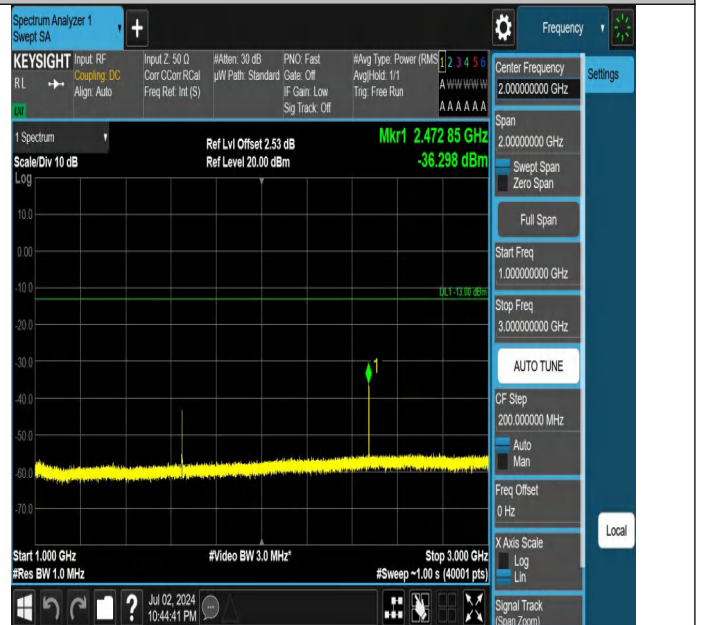

Band5-3MHz-QPSK-20635-1RB#14-0.009~0.15-PASS

Band5-3MHz-QPSK-20635-1RB#14-0.15~30-PASS

Band5-3MHz-QPSK-20635-1RB#14-30~1000-PASS

Band5-3MHz-QPSK-20635-1RB#14-1000~3000-PASS

Band5-3MHz-QPSK-20635-1RB#14-3000~10000-PASS

Band5-5MHz-QPSK-20425-1RB#0-0.009~0.15-PASS

Band5-5MHz-QPSK-20425-1RB#0-0.15~30-PASS

Band5-5MHz-QPSK-20425-1RB#0-30~1000-PASS

Band5-5MHz-QPSK-20425-1RB#0-1000~3000-PASS

Band5-5MHz-QPSK-20425-1RB#0-3000~10000-PASS