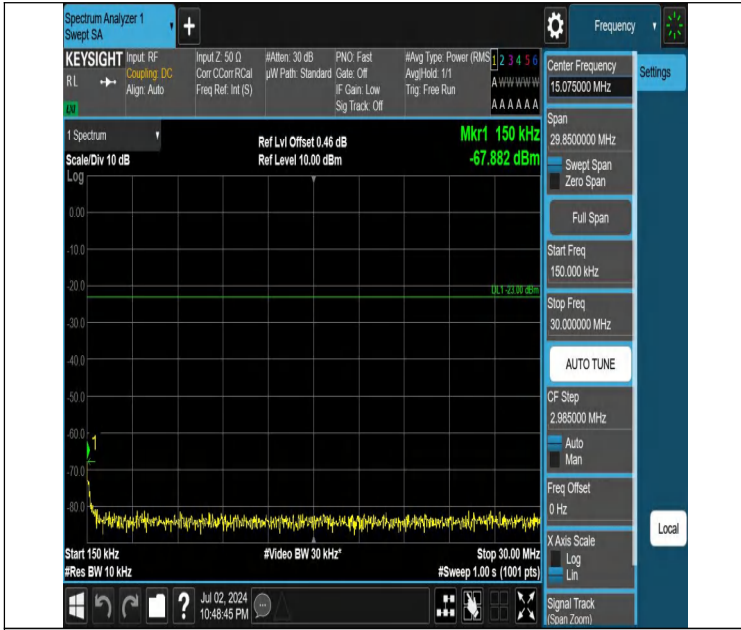

Band5-10MHz-QPSK-20450-1RB#0-30~1000-PASS

Band5-10MHz-QPSK-20450-1RB#0-1000~3000-PASS

Band5-10MHz-QPSK-20450-1RB#0-3000~10000-PASS

Band5-10MHz-QPSK-20450-1RB#49-0.009~0.15-PASS

Band5-10MHz-QPSK-20450-1RB#49-0.15~30-PASS