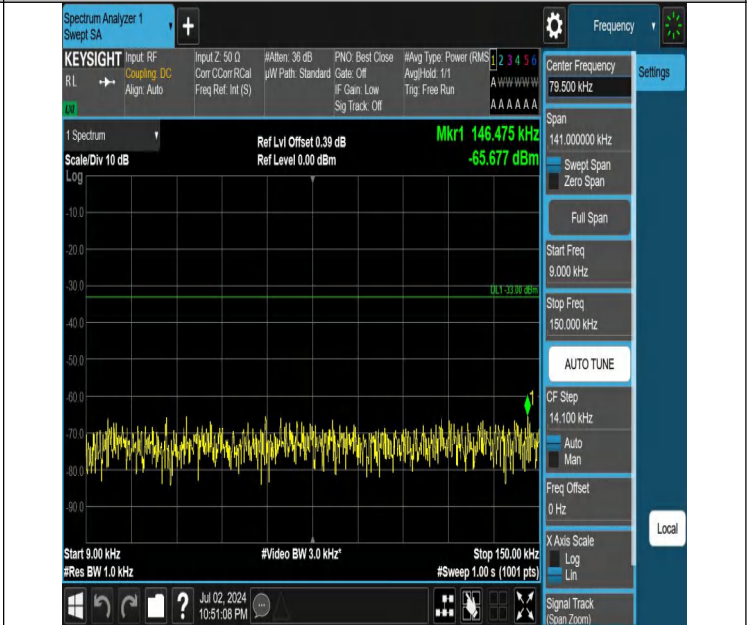

Band5-10MHz-QPSK-20600-1RB#0-1000~3000-PASS

Band5-10MHz-QPSK-20600-1RB#49-0.009~0.15-PASS