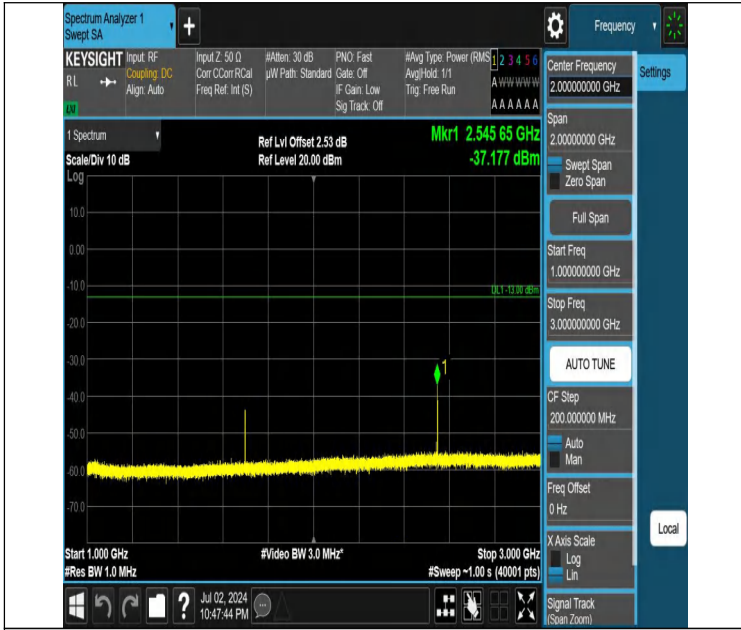

Band5-5MHz-QPSK-20525-1RB#24-0.009~0.15-PASS

Band5-5MHz-QPSK-20625-1RB#0-0.009~0.15-PASS

Band5-5MHz-QPSK-20625-1RB#0-0.15~30-PASS

Band5-5MHz-QPSK-20625-1RB#0-30~1000-PASS

Band5-5MHz-QPSK-20625-1RB#0-1000~3000-PASS