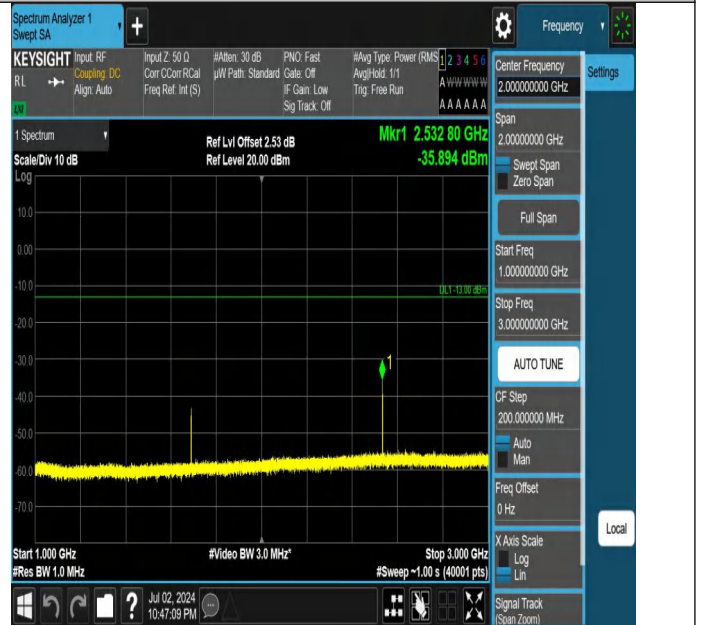

Band5-5MHz-QPSK-20525-1RB#24-0.009~0.15-PASS

Band5-5MHz-QPSK-20625-1RB#0-0.009~0.15-PASS

Band5-5MHz-QPSK-20625-1RB#0-0.15~30-PASS

Band5-5MHz-QPSK-20625-1RB#0-30~1000-PASS

Band5-5MHz-QPSK-20625-1RB#0-1000~3000-PASS