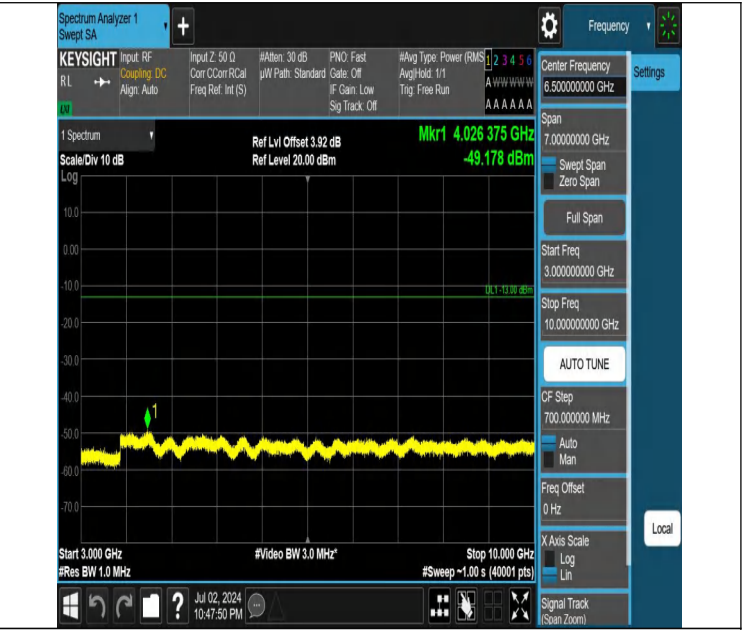

Band5-5MHz-QPSK-20525-1RB#24-0.009~0.15-PASS

Band5-5MHz-QPSK-20625-1RB#0-0.009~0.15-PASS

Band5-5MHz-QPSK-20625-1RB#0-0.15~30-PASS

Band5-5MHz-QPSK-20625-1RB#0-30~1000-PASS

Band5-5MHz-QPSK-20625-1RB#0-1000~3000-PASS