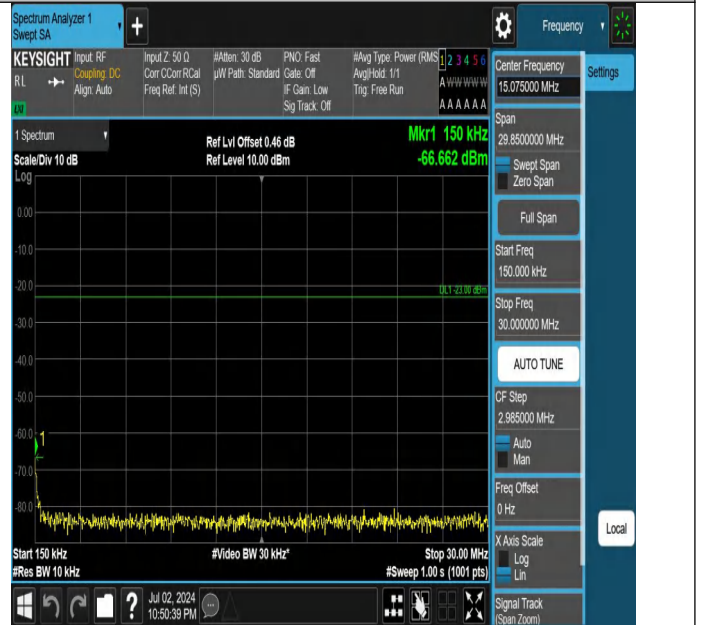

Band5-10MHz-QPSK-20525-1RB#49-30~1000-PASS

Band5-10MHz-QPSK-20525-1RB#49-1000~3000-PASS

Band5-10MHz-QPSK-20525-1RB#49-3000~10000-PASS

Band5-10MHz-QPSK-20600-1RB#0-0.009~0.15-PASS

Band5-10MHz-QPSK-20600-1RB#0-0.15~30-PASS