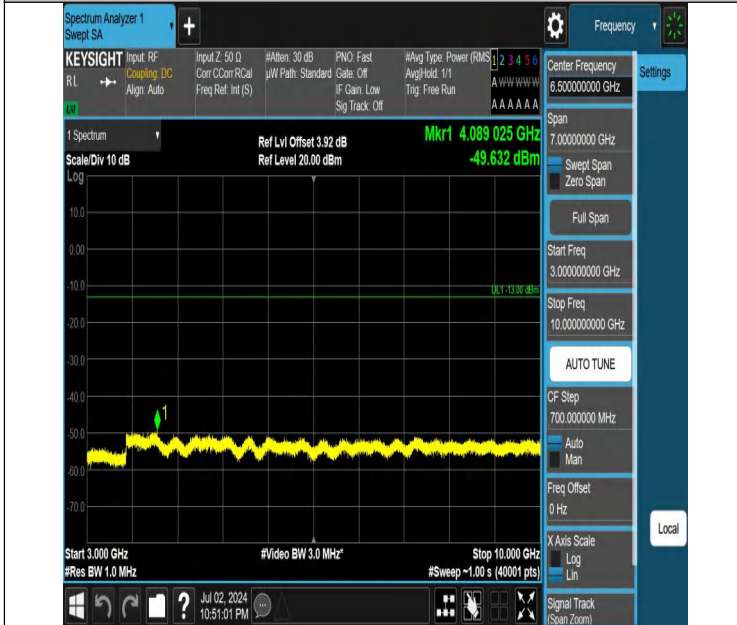

Band5-10MHz-QPSK-20600-1RB#0-30~1000-PASS

Band5-10MHz-QPSK-20600-1RB#0-3000~10000-PASS