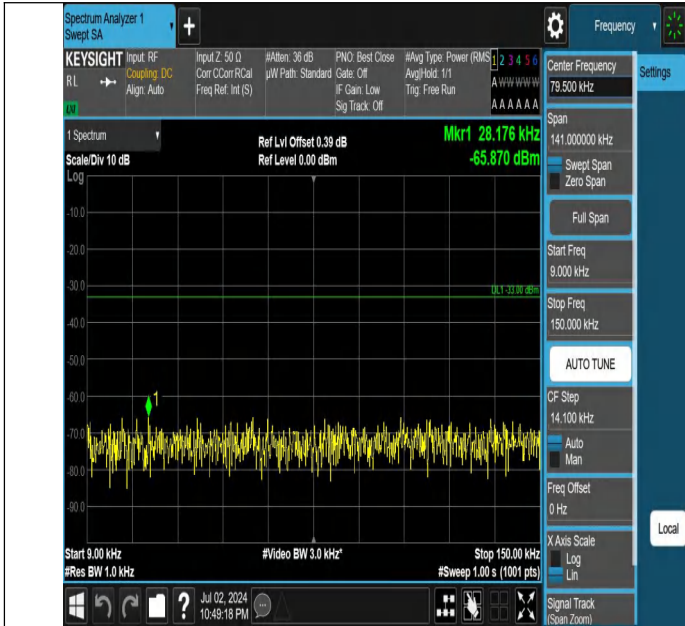

Band5-10MHz-QPSK-20450-1RB#49-1000~3000-PASS

Band5-10MHz-QPSK-20525-1RB#0-0.009~0.15-PASS