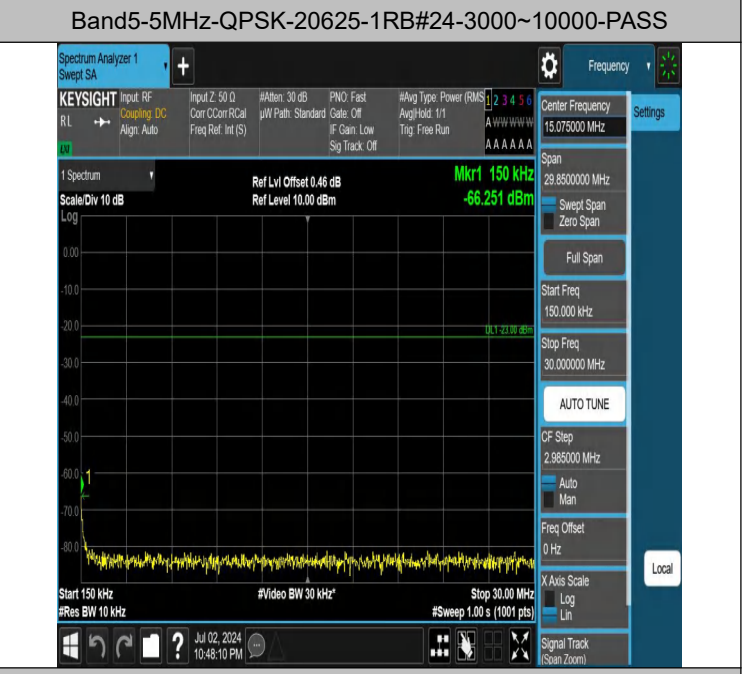

Band5-5MHz-QPSK-20525-1RB#24-0.009~0.15-PASS

Band5-5MHz-QPSK-20625-1RB#0-0.009~0.15-PASS

Band5-5MHz-QPSK-20625-1RB#0-0.15~30-PASS

Band5-5MHz-QPSK-20625-1RB#0-30~1000-PASS

Band5-5MHz-QPSK-20625-1RB#0-1000~3000-PASS