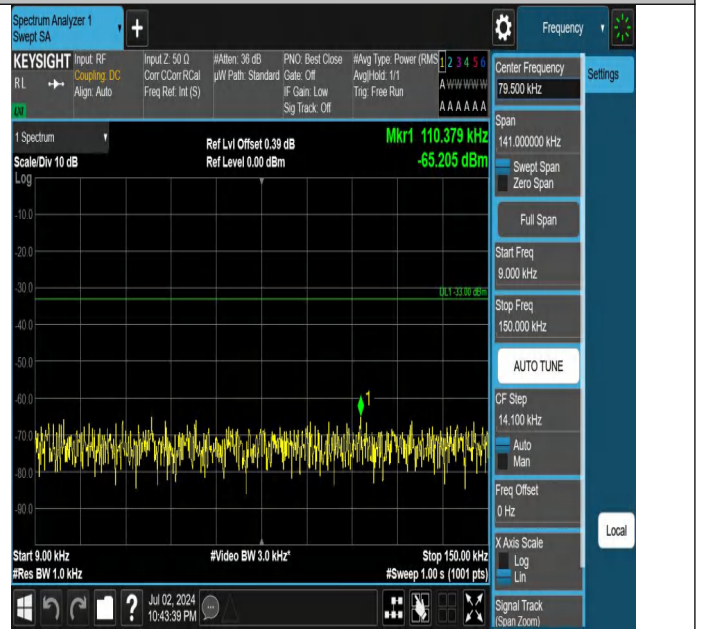

Band5-3MHz-QPSK-20525-1RB#14-0.009~0.15-PASS

Band5-3MHz-QPSK-20525-1RB#14-0.15~30-PASS

Band5-3MHz-QPSK-20525-1RB#14-30~1000-PASS

Band5-3MHz-QPSK-20525-1RB#14-1000~3000-PASS

Band5-3MHz-QPSK-20525-1RB#14-3000~10000-PASS

Band5-3MHz-QPSK-20635-1RB#0-0.009~0.15-PASS

Band5-3MHz-QPSK-20635-1RB#0-0.15~30-PASS

Band5-3MHz-QPSK-20635-1RB#0-30~1000-PASS

Band5-3MHz-QPSK-20635-1RB#0-1000~3000-PASS

Band5-3MHz-QPSK-20635-1RB#0-3000~10000-PASS

Band5-3MHz-QPSK-20635-1RB#14-0.009~0.15-PASS

Band5-3MHz-QPSK-20635-1RB#14-0.15~30-PASS

Band5-3MHz-QPSK-20635-1RB#14-30~1000-PASS

Band5-3MHz-QPSK-20635-1RB#14-1000~3000-PASS

Band5-3MHz-QPSK-20635-1RB#14-3000~10000-PASS