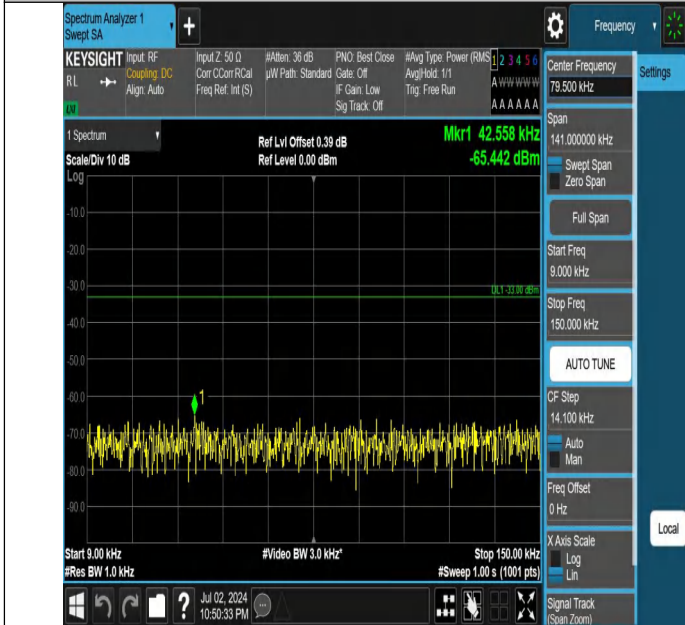

Band5-10MHz-QPSK-20525-1RB#49-1000~3000-PASS

Band5-10MHz-QPSK-20600-1RB#0-0.009~0.15-PASS