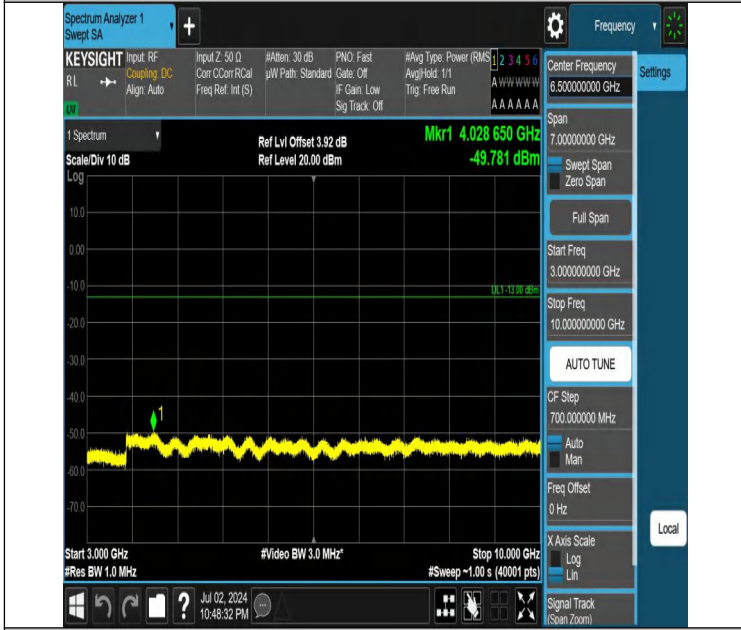

Band5-10MHz-QPSK-20450-1RB#0-30~1000-PASS

Band5-10MHz-QPSK-20450-1RB#0-3000~10000-PASS