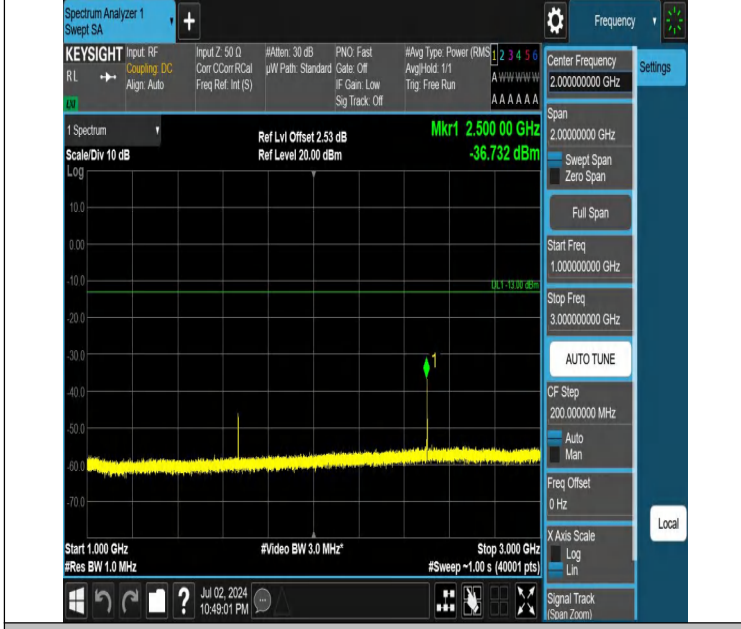

Band5-10MHz-QPSK-20450-1RB#49-0.15~30-PASS

Band5-10MHz-QPSK-20450-1RB#49-1000~3000-PASS