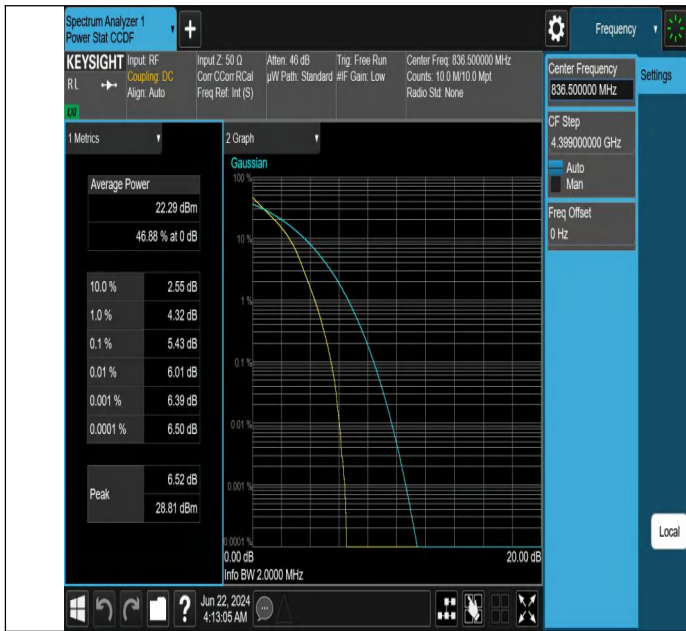

Test Graphs