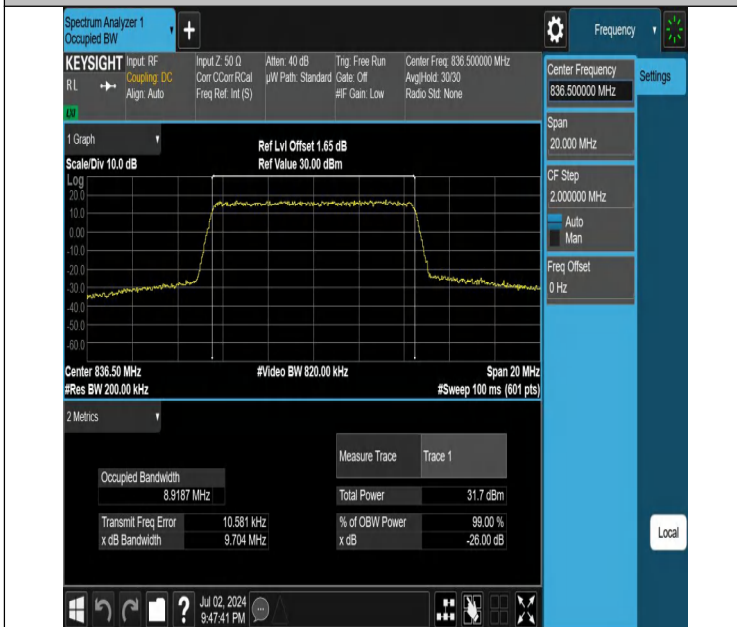

Test Graphs

Band5-1.4MHz-QPSK-20525-6RB#0-PASS

Band5-1.4MHz-16QAM-20525-6RB#0-PASS

Band5-3MHz-QPSK-20525-15RB#0-PASS

Band5-3MHz-16QAM-20525-15RB#0-PASS

Band5-5MHz-QPSK-20525-25RB#0-PASS

Band5-5MHz-16QAM-20525-25RB#0-PASS