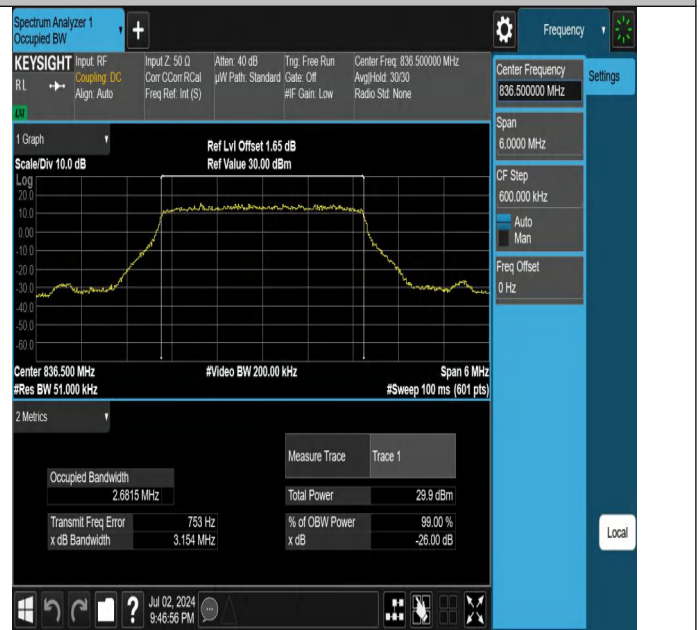

Test Graphs

Band5-1.4MHz-QPSK-20525-6RB#0-PASS

Band5-1.4MHz-16QAM-20525-6RB#0-PASS

Band5-3MHz-QPSK-20525-15RB#0-PASS

Band5-3MHz-16QAM-20525-15RB#0-PASS

Band5-5MHz-QPSK-20525-25RB#0-PASS

Band5-5MHz-16QAM-20525-25RB#0-PASS