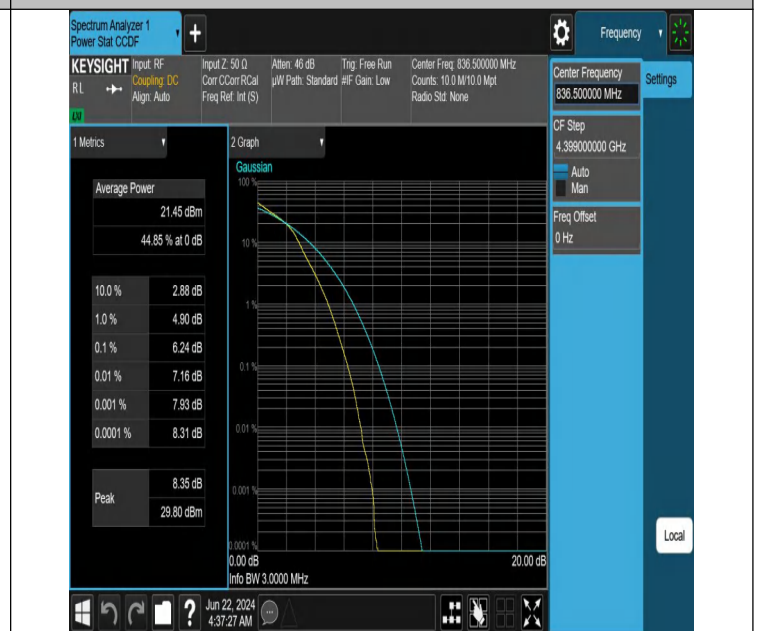

Test Graphs