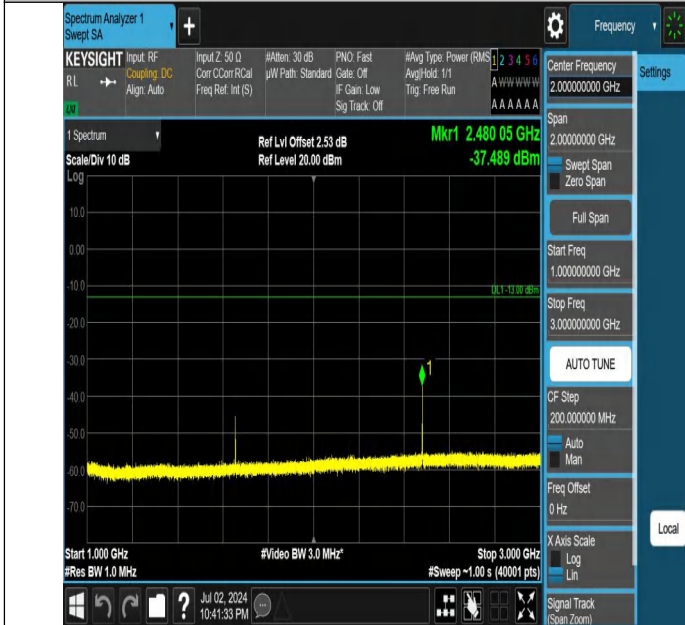

Band5-3MHz-QPSK-20415-1RB#0-1000~3000-PASS

Band5-3MHz-QPSK-20415-1RB#0-3000~10000-PASS

Band5-3MHz-QPSK-20415-1RB#14-0.009~0.15-PASS

Band5-3MHz-QPSK-20415-1RB#14-0.15~30-PASS

Band5-3MHz-QPSK-20415-1RB#14-30~1000-PASS