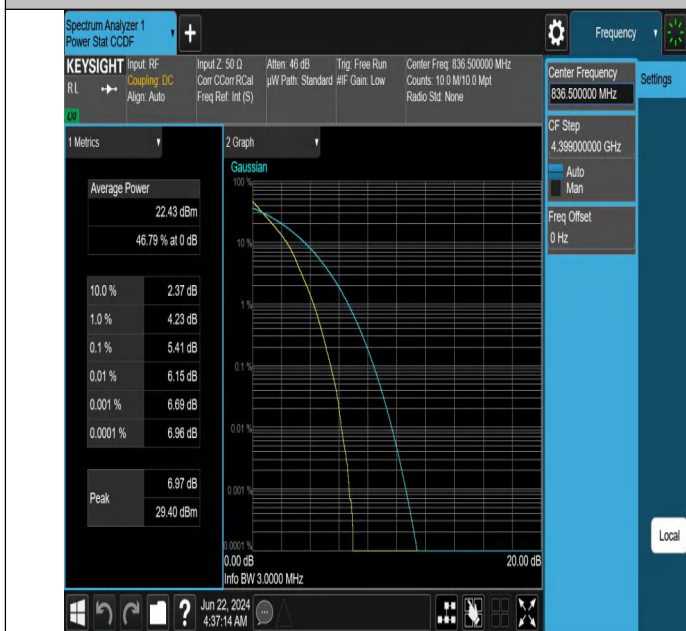

Test Graphs