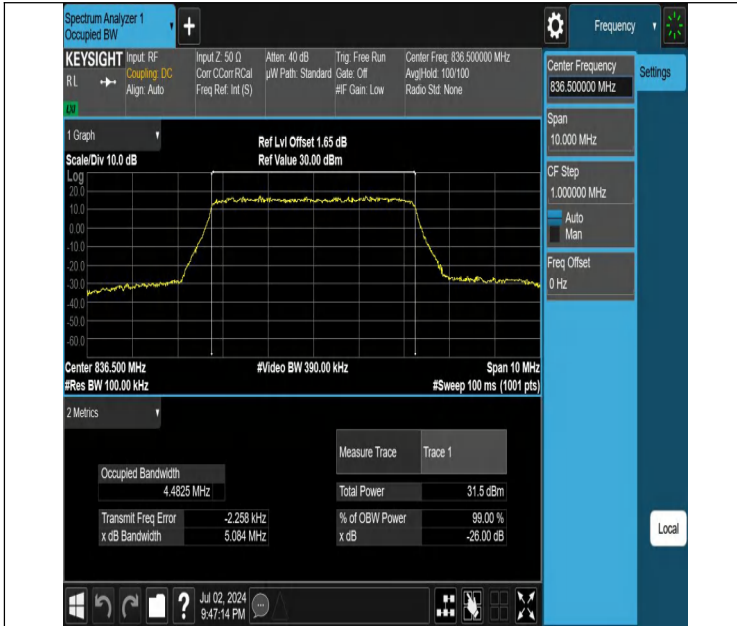

Test Graphs

Band5-1.4MHz-QPSK-20525-6RB#0-PASS

Band5-1.4MHz-16QAM-20525-6RB#0-PASS

Band5-3MHz-QPSK-20525-15RB#0-PASS

Band5-3MHz-16QAM-20525-15RB#0-PASS

Band5-5MHz-QPSK-20525-25RB#0-PASS

Band5-5MHz-16QAM-20525-25RB#0-PASS