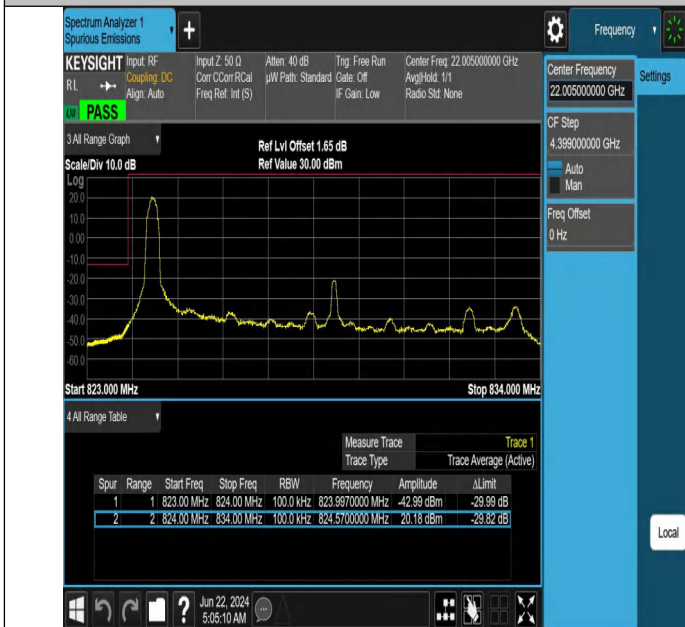

Band5-3MHz-QPSK-20635-1RB#14-PASS

Band5-5MHz-QPSK-20425-1RB#0-PASS

Band5-5MHz-QPSK-20425-25RB#0-PASS

Band5-5MHz-QPSK-20425-1RB#24-PASS

Band5-5MHz-QPSK-20625-1RB#0-PASS

Band5-5MHz-QPSK-20625-25RB#0-PASS

Band5-5MHz-QPSK-20625-1RB#24-PASS