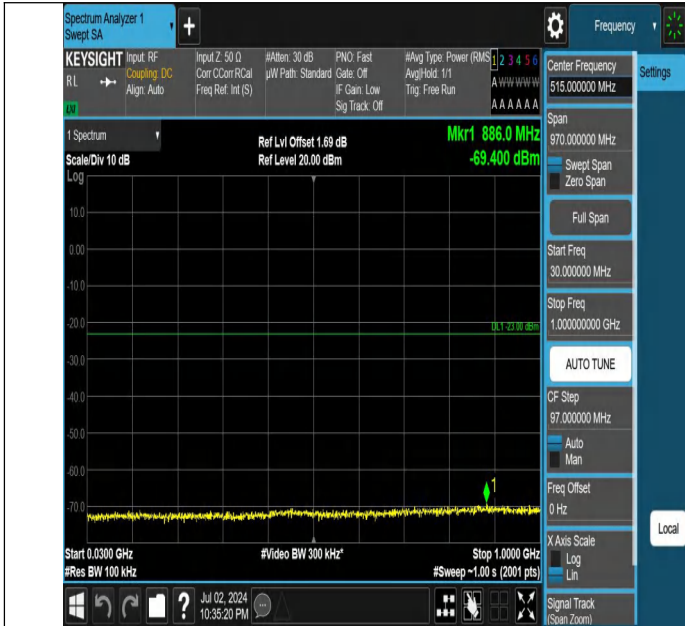

Band4-20MHz-QPSK-20175-1RB#0-0.15~30-PASS

Band4-20MHz-QPSK-20175-1RB#0-30~1000-PASS

Band4-20MHz-QPSK-20175-1RB#0-1000~3000-PASS

Band4-20MHz-QPSK-20175-1RB#0-3000~20000-PASS

Band4-20MHz-QPSK-20175-1RB#99-0.009~0.15-PASS

Band4-20MHz-QPSK-20175-1RB#99-0.15~30-PASS

Band4-20MHz-QPSK-20175-1RB#99-30~1000-PASS

Band4-20MHz-QPSK-20175-1RB#99-1000~3000-PASS

Band4-20MHz-QPSK-20175-1RB#99-3000~20000-PASS

Band4-20MHz-QPSK-20300-1RB#0-0.009~0.15-PASS

Band4-20MHz-QPSK-20300-1RB#0-0.15~30-PASS

Band4-20MHz-QPSK-20300-1RB#0-30~1000-PASS

Band4-20MHz-QPSK-20300-1RB#0-1000~3000-PASS

Band4-20MHz-QPSK-20300-1RB#0-3000~20000-PASS

Band4-20MHz-QPSK-20300-1RB#99-0.009~0.15-PASS