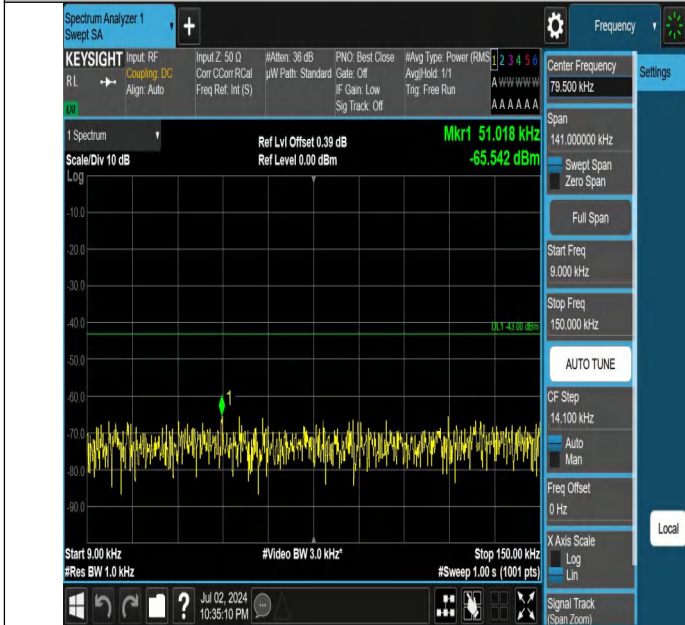

Band4-20MHz-QPSK-20175-1RB#99-0.15~30-PASS

Band4-20MHz-QPSK-20175-1RB#99-30~1000-PASS

Band4-20MHz-QPSK-20175-1RB#99-1000~3000-PASS

Band4-20MHz-QPSK-20175-1RB#99-3000~20000-PASS

Band4-20MHz-QPSK-20300-1RB#0-0.009~0.15-PASS

Band4-20MHz-QPSK-20300-1RB#0-0.15~30-PASS

Band4-20MHz-QPSK-20300-1RB#0-30~1000-PASS

Band4-20MHz-QPSK-20300-1RB#0-1000~3000-PASS

Band4-20MHz-QPSK-20300-1RB#0-3000~20000-PASS

Band4-20MHz-QPSK-20300-1RB#99-0.009~0.15-PASS

Voltage										
Band	Bandwidth	Modulation	Channel	RB Configure	Voltage [Vdc]	Temperature (°C)	Deviation (Hz)	Deviation (ppm)	Limit (ppm)	Verdict
Band4	20MHz	QPSK	20175	100RB#0	VN	NT	9.95	0.005743	±2.5	PASS
Band4	20MHz	QPSK	20175	100RB#0	VL	NT	7.39	0.004266	±2.5	PASS
Band4	20MHz	QPSK	20175	100RB#0	VH	NT	-2.46	-0.00142	±2.5	PASS