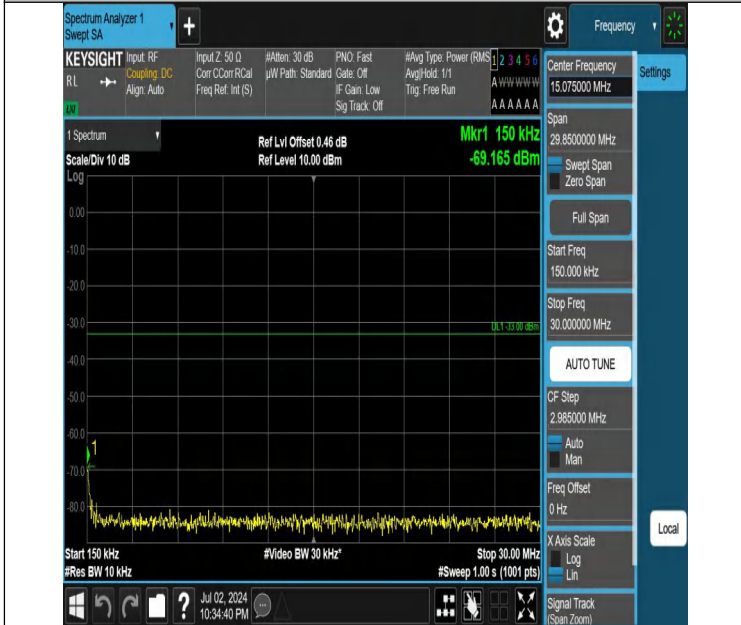

Band4-20MHz-QPSK-20050-1RB#99-0.15~30-PASS

Band4-20MHz-QPSK-20050-1RB#99-30~1000-PASS

Band4-20MHz-QPSK-20050-1RB#99-1000~3000-PASS

Band4-20MHz-QPSK-20050-1RB#99-3000~20000-PASS

Band4-20MHz-QPSK-20175-1RB#0-0.009~0.15-PASS

Band4-20MHz-QPSK-20175-1RB#0-0.15~30-PASS

Band4-20MHz-QPSK-20175-1RB#0-30~1000-PASS

Band4-20MHz-QPSK-20175-1RB#0-1000~3000-PASS

Band4-20MHz-QPSK-20175-1RB#0-3000~20000-PASS

Band4-20MHz-QPSK-20175-1RB#99-0.009~0.15-PASS

Band4-20MHz-QPSK-20175-1RB#99-0.15~30-PASS

Band4-20MHz-QPSK-20175-1RB#99-30~1000-PASS

Band4-20MHz-QPSK-20175-1RB#99-1000~3000-PASS

Band4-20MHz-QPSK-20175-1RB#99-3000~20000-PASS

Band4-20MHz-QPSK-20300-1RB#0-0.009~0.15-PASS