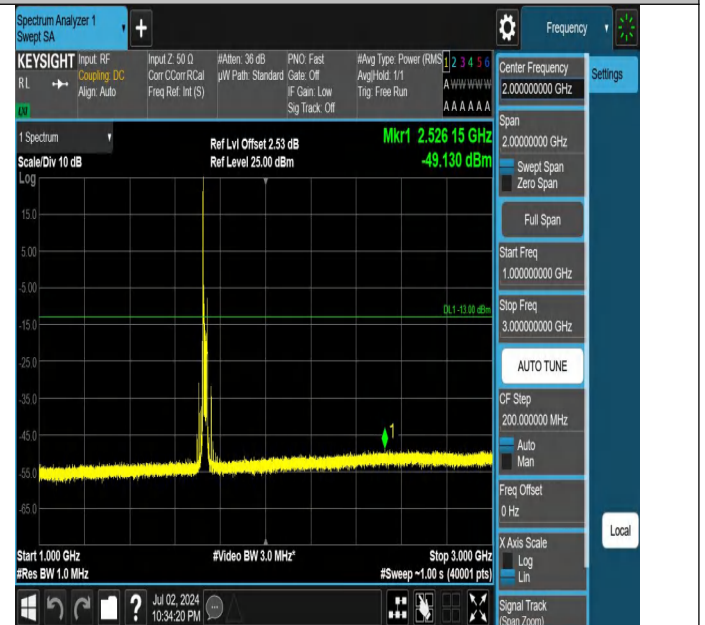

Band4-20MHz-QPSK-20050-1RB#99-0.15~30-PASS

Band4-20MHz-QPSK-20050-1RB#99-30~1000-PASS

Band4-20MHz-QPSK-20050-1RB#99-1000~3000-PASS

Band4-20MHz-QPSK-20050-1RB#99-3000~20000-PASS

Band4-20MHz-QPSK-20175-1RB#0-0.009~0.15-PASS

Band4-20MHz-QPSK-20175-1RB#0-0.15~30-PASS

Band4-20MHz-QPSK-20175-1RB#0-30~1000-PASS

Band4-20MHz-QPSK-20175-1RB#0-1000~3000-PASS

Band4-20MHz-QPSK-20175-1RB#0-3000~20000-PASS

Band4-20MHz-QPSK-20175-1RB#99-0.009~0.15-PASS