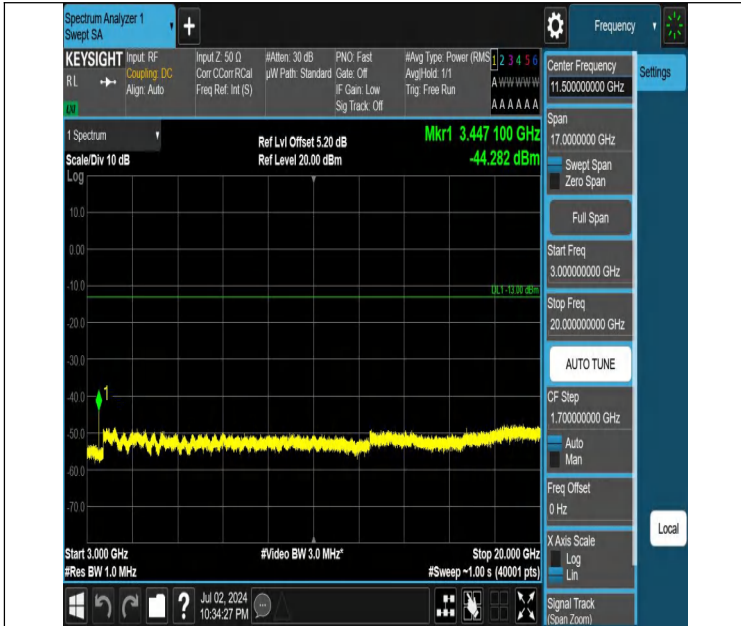

Band4-20MHz-QPSK-20050-1RB#99-0.15~30-PASS

Band4-20MHz-QPSK-20050-1RB#99-30~1000-PASS

Band4-20MHz-QPSK-20050-1RB#99-1000~3000-PASS

Band4-20MHz-QPSK-20050-1RB#99-3000~20000-PASS

Band4-20MHz-QPSK-20175-1RB#0-0.009~0.15-PASS

Band4-20MHz-QPSK-20175-1RB#0-0.15~30-PASS

Band4-20MHz-QPSK-20175-1RB#0-30~1000-PASS

Band4-20MHz-QPSK-20175-1RB#0-1000~3000-PASS

Band4-20MHz-QPSK-20175-1RB#0-3000~20000-PASS

Band4-20MHz-QPSK-20175-1RB#99-0.009~0.15-PASS