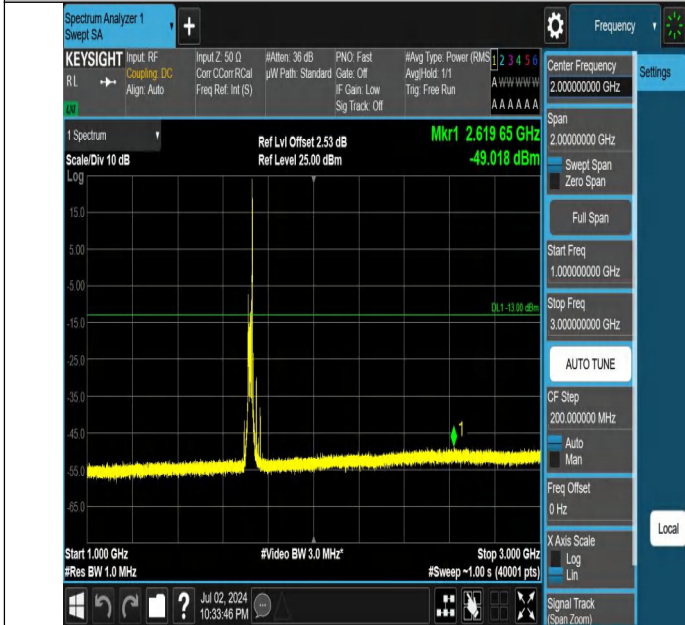

Band4-20MHz-QPSK-20050-1RB#99-0.15~30-PASS

Band4-20MHz-QPSK-20050-1RB#99-30~1000-PASS

Band4-20MHz-QPSK-20050-1RB#99-1000~3000-PASS

Band4-20MHz-QPSK-20050-1RB#99-3000~20000-PASS

Band4-20MHz-QPSK-20175-1RB#0-0.009~0.15-PASS

Band4-20MHz-QPSK-20175-1RB#0-0.15~30-PASS

Band4-20MHz-QPSK-20175-1RB#0-30~1000-PASS

Band4-20MHz-QPSK-20175-1RB#0-1000~3000-PASS

Band4-20MHz-QPSK-20175-1RB#0-3000~20000-PASS

Band4-20MHz-QPSK-20175-1RB#99-0.009~0.15-PASS