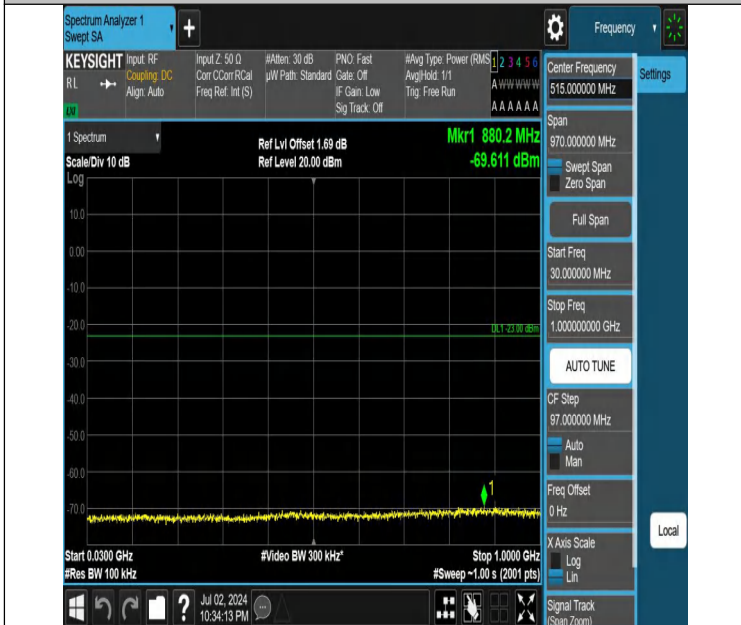

Band4-20MHz-QPSK-20050-1RB#99-0.15~30-PASS

Band4-20MHz-QPSK-20050-1RB#99-30~1000-PASS

Band4-20MHz-QPSK-20050-1RB#99-1000~3000-PASS

Band4-20MHz-QPSK-20050-1RB#99-3000~20000-PASS

Band4-20MHz-QPSK-20175-1RB#0-0.009~0.15-PASS

Band4-20MHz-QPSK-20175-1RB#0-0.15~30-PASS

Band4-20MHz-QPSK-20175-1RB#0-30~1000-PASS

Band4-20MHz-QPSK-20175-1RB#0-1000~3000-PASS

Band4-20MHz-QPSK-20175-1RB#0-3000~20000-PASS

Band4-20MHz-QPSK-20175-1RB#99-0.009~0.15-PASS

Band4-20MHz-QPSK-20175-1RB#99-0.15~30-PASS

Band4-20MHz-QPSK-20175-1RB#99-30~1000-PASS

Band4-20MHz-QPSK-20175-1RB#99-1000~3000-PASS

Band4-20MHz-QPSK-20175-1RB#99-3000~20000-PASS

Band4-20MHz-QPSK-20300-1RB#0-0.009~0.15-PASS