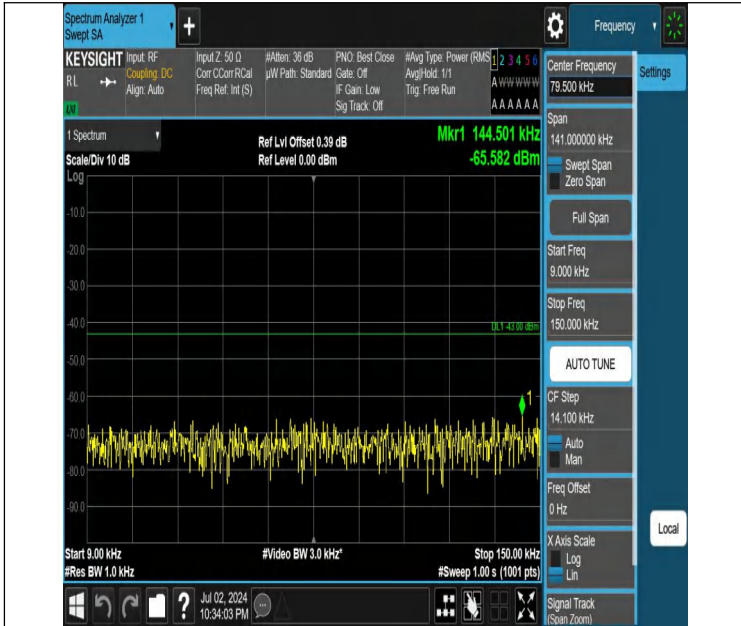

Band4-20MHz-QPSK-20050-1RB#99-0.15~30-PASS

Band4-20MHz-QPSK-20050-1RB#99-30~1000-PASS

Band4-20MHz-QPSK-20050-1RB#99-1000~3000-PASS

Band4-20MHz-QPSK-20050-1RB#99-3000~20000-PASS

Band4-20MHz-QPSK-20175-1RB#0-0.009~0.15-PASS

Band4-20MHz-QPSK-20175-1RB#0-0.15~30-PASS

Band4-20MHz-QPSK-20175-1RB#0-30~1000-PASS

Band4-20MHz-QPSK-20175-1RB#0-1000~3000-PASS

Band4-20MHz-QPSK-20175-1RB#0-3000~20000-PASS

Band4-20MHz-QPSK-20175-1RB#99-0.009~0.15-PASS