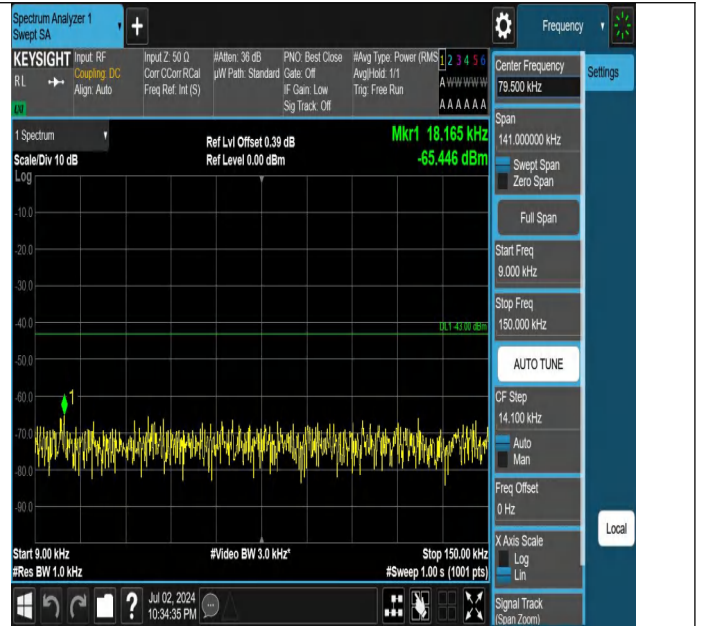

Band4-20MHz-QPSK-20050-1RB#99-0.15~30-PASS

Band4-20MHz-QPSK-20050-1RB#99-30~1000-PASS

Band4-20MHz-QPSK-20050-1RB#99-1000~3000-PASS

Band4-20MHz-QPSK-20050-1RB#99-3000~20000-PASS

Band4-20MHz-QPSK-20175-1RB#0-0.009~0.15-PASS

Band4-20MHz-QPSK-20175-1RB#0-0.15~30-PASS

Band4-20MHz-QPSK-20175-1RB#0-30~1000-PASS

Band4-20MHz-QPSK-20175-1RB#0-1000~3000-PASS

Band4-20MHz-QPSK-20175-1RB#0-3000~20000-PASS

Band4-20MHz-QPSK-20175-1RB#99-0.009~0.15-PASS

Band4-20MHz-QPSK-20175-1RB#99-0.15~30-PASS

Band4-20MHz-QPSK-20175-1RB#99-30~1000-PASS

Band4-20MHz-QPSK-20175-1RB#99-1000~3000-PASS

Band4-20MHz-QPSK-20175-1RB#99-3000~20000-PASS

Band4-20MHz-QPSK-20300-1RB#0-0.009~0.15-PASS