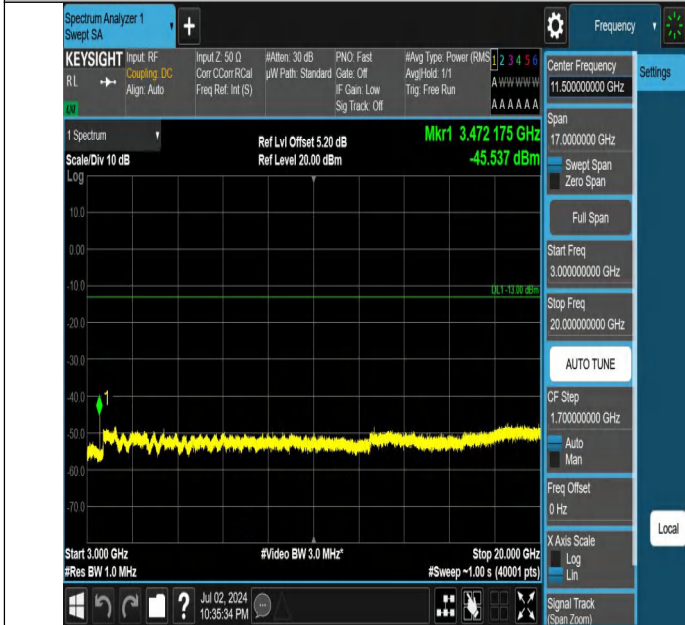

Band4-20MHz-QPSK-20175-1RB#0-0.15~30-PASS

Band4-20MHz-QPSK-20175-1RB#0-30~1000-PASS

Band4-20MHz-QPSK-20175-1RB#0-1000~3000-PASS

Band4-20MHz-QPSK-20175-1RB#0-3000~20000-PASS

Band4-20MHz-QPSK-20175-1RB#99-0.009~0.15-PASS

Band4-20MHz-QPSK-20175-1RB#99-0.15~30-PASS

Band4-20MHz-QPSK-20175-1RB#99-30~1000-PASS

Band4-20MHz-QPSK-20175-1RB#99-1000~3000-PASS

Band4-20MHz-QPSK-20175-1RB#99-3000~20000-PASS

Band4-20MHz-QPSK-20300-1RB#0-0.009~0.15-PASS

Band4-20MHz-QPSK-20300-1RB#0-0.15~30-PASS

Band4-20MHz-QPSK-20300-1RB#0-30~1000-PASS

Band4-20MHz-QPSK-20300-1RB#0-1000~3000-PASS

Band4-20MHz-QPSK-20300-1RB#0-3000~20000-PASS

Band4-20MHz-QPSK-20300-1RB#99-0.009~0.15-PASS