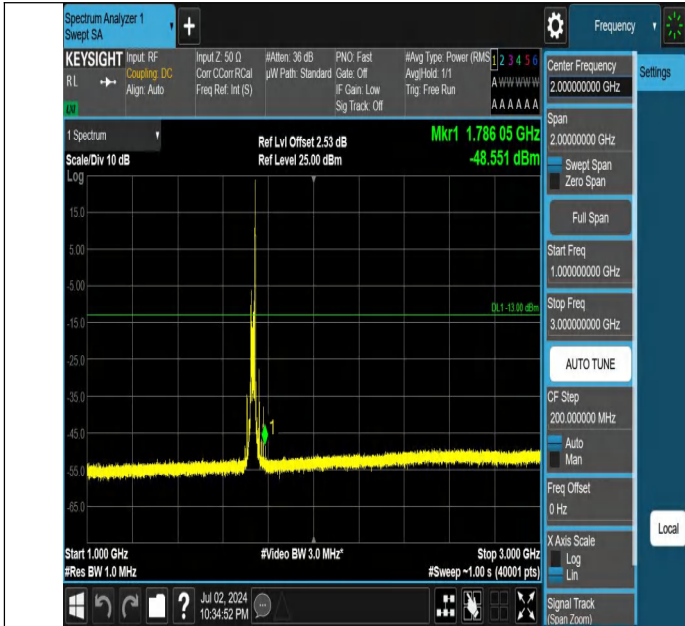

Band4-20MHz-QPSK-20175-1RB#0-0.15~30-PASS

Band4-20MHz-QPSK-20175-1RB#0-30~1000-PASS

Band4-20MHz-QPSK-20175-1RB#0-1000~3000-PASS

Band4-20MHz-QPSK-20175-1RB#0-3000~20000-PASS

Band4-20MHz-QPSK-20175-1RB#99-0.009~0.15-PASS

Band4-20MHz-QPSK-20175-1RB#99-0.15~30-PASS

Band4-20MHz-QPSK-20175-1RB#99-30~1000-PASS

Band4-20MHz-QPSK-20175-1RB#99-1000~3000-PASS

Band4-20MHz-QPSK-20175-1RB#99-3000~20000-PASS

Band4-20MHz-QPSK-20300-1RB#0-0.009~0.15-PASS