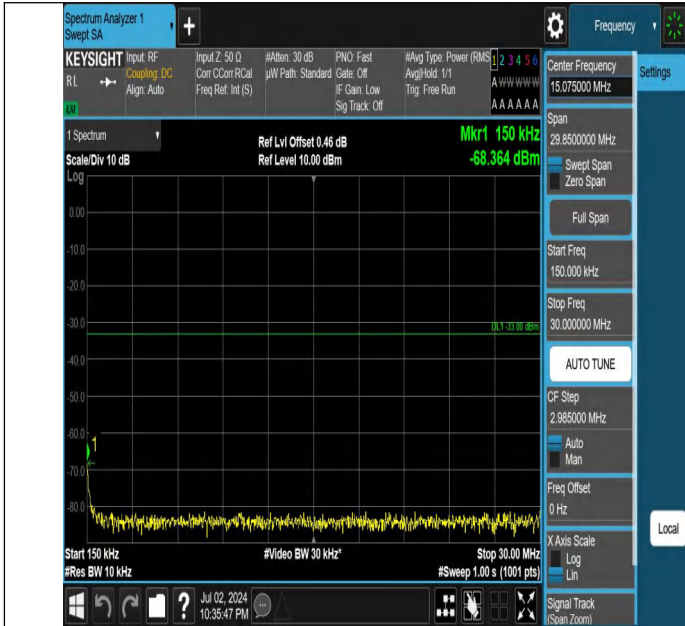

Band4-20MHz-QPSK-20175-1RB#99-0.15~30-PASS

Band4-20MHz-QPSK-20175-1RB#99-30~1000-PASS

Band4-20MHz-QPSK-20175-1RB#99-1000~3000-PASS

Band4-20MHz-QPSK-20175-1RB#99-3000~20000-PASS

Band4-20MHz-QPSK-20300-1RB#0-0.009~0.15-PASS

Band4-20MHz-QPSK-20300-1RB#0-0.15~30-PASS

Band4-20MHz-QPSK-20300-1RB#0-30~1000-PASS

Band4-20MHz-QPSK-20300-1RB#0-1000~3000-PASS

Band4-20MHz-QPSK-20300-1RB#0-3000~20000-PASS

Band4-20MHz-QPSK-20300-1RB#99-0.009~0.15-PASS

Band4-20MHz-QPSK-20300-1RB#99-0.15~30-PASS

Band4-20MHz-QPSK-20300-1RB#99-30~1000-PASS

Band4-20MHz-QPSK-20300-1RB#99-1000~3000-PASS

Band4-20MHz-QPSK-20300-1RB#99-3000~20000-PASS

Frequency Stability

Test Result

Voltage										
Band	Bandwidth	Modulation	Channel	RB Configure	Voltage [Vdc]	Temperature (°C)	Deviation (Hz)	Deviation (ppm)	Limit (ppm)	Verdict
Band4	20MHz	QPSK	20175	100RB#0	VN	NT	9.95	0.005743	±2.5	PASS
Band4	20MHz	QPSK	20175	100RB#0	VL	NT	7.39	0.004266	±2.5	PASS
Band4	20MHz	QPSK	20175	100RB#0	VH	NT	-2.46	-0.00142	±2.5	PASS