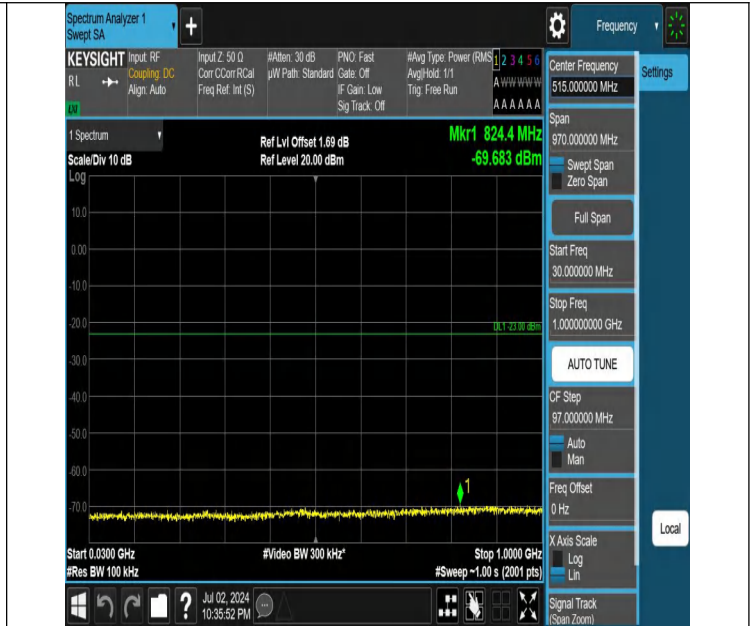

Band4-20MHz-QPSK-20175-1RB#99-0.15~30-PASS

Band4-20MHz-QPSK-20175-1RB#99-30~1000-PASS

Band4-20MHz-QPSK-20175-1RB#99-1000~3000-PASS

Band4-20MHz-QPSK-20175-1RB#99-3000~20000-PASS

Band4-20MHz-QPSK-20300-1RB#0-0.009~0.15-PASS

Band4-20MHz-QPSK-20300-1RB#0-0.15~30-PASS

Band4-20MHz-QPSK-20300-1RB#0-30~1000-PASS

Band4-20MHz-QPSK-20300-1RB#0-1000~3000-PASS

Band4-20MHz-QPSK-20300-1RB#0-3000~20000-PASS

Band4-20MHz-QPSK-20300-1RB#99-0.009~0.15-PASS

Band4-20MHz-QPSK-20300-1RB#99-0.15~30-PASS

Band4-20MHz-QPSK-20300-1RB#99-30~1000-PASS

Band4-20MHz-QPSK-20300-1RB#99-1000~3000-PASS

Band4-20MHz-QPSK-20300-1RB#99-3000~20000-PASS

Frequency Stability

Test Result

Voltage										
Band	Bandwidth	Modulation	Channel	RB Configure	Voltage [Vdc]	Temperature (°C)	Deviation (Hz)	Deviation (ppm)	Limit (ppm)	Verdict
Band4	20MHz	QPSK	20175	100RB#0	VN	NT	9.95	0.005743	±2.5	PASS
Band4	20MHz	QPSK	20175	100RB#0	VL	NT	7.39	0.004266	±2.5	PASS
Band4	20MHz	QPSK	20175	100RB#0	VH	NT	-2.46	-0.00142	±2.5	PASS