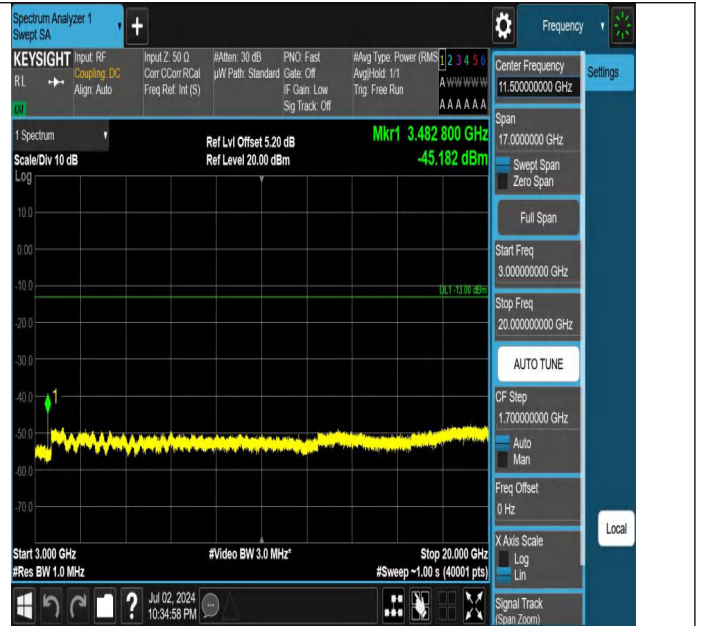

Band4-20MHz-QPSK-20050-1RB#99-0.15~30-PASS

Band4-20MHz-QPSK-20050-1RB#99-30~1000-PASS

Band4-20MHz-QPSK-20050-1RB#99-1000~3000-PASS

Band4-20MHz-QPSK-20050-1RB#99-3000~20000-PASS

Band4-20MHz-QPSK-20175-1RB#0-0.009~0.15-PASS

Band4-20MHz-QPSK-20175-1RB#0-0.15~30-PASS

Band4-20MHz-QPSK-20175-1RB#0-30~1000-PASS

Band4-20MHz-QPSK-20175-1RB#0-1000~3000-PASS

Band4-20MHz-QPSK-20175-1RB#0-3000~20000-PASS

Band4-20MHz-QPSK-20175-1RB#99-0.009~0.15-PASS

Band4-20MHz-QPSK-20175-1RB#99-0.15~30-PASS

Band4-20MHz-QPSK-20175-1RB#99-30~1000-PASS

Band4-20MHz-QPSK-20175-1RB#99-1000~3000-PASS

Band4-20MHz-QPSK-20175-1RB#99-3000~20000-PASS

Band4-20MHz-QPSK-20300-1RB#0-0.009~0.15-PASS