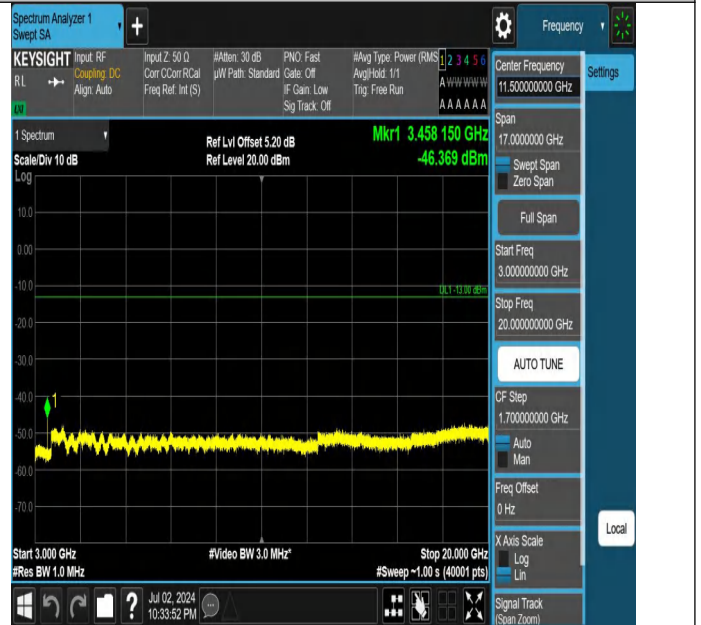

Band4-20MHz-QPSK-20050-1RB#99-0.15~30-PASS

Band4-20MHz-QPSK-20050-1RB#99-30~1000-PASS

Band4-20MHz-QPSK-20050-1RB#99-1000~3000-PASS

Band4-20MHz-QPSK-20050-1RB#99-3000~20000-PASS

Band4-20MHz-QPSK-20175-1RB#0-0.009~0.15-PASS

Band4-20MHz-QPSK-20175-1RB#0-0.15~30-PASS

Band4-20MHz-QPSK-20175-1RB#0-30~1000-PASS

Band4-20MHz-QPSK-20175-1RB#0-1000~3000-PASS

Band4-20MHz-QPSK-20175-1RB#0-3000~20000-PASS

Band4-20MHz-QPSK-20175-1RB#99-0.009~0.15-PASS