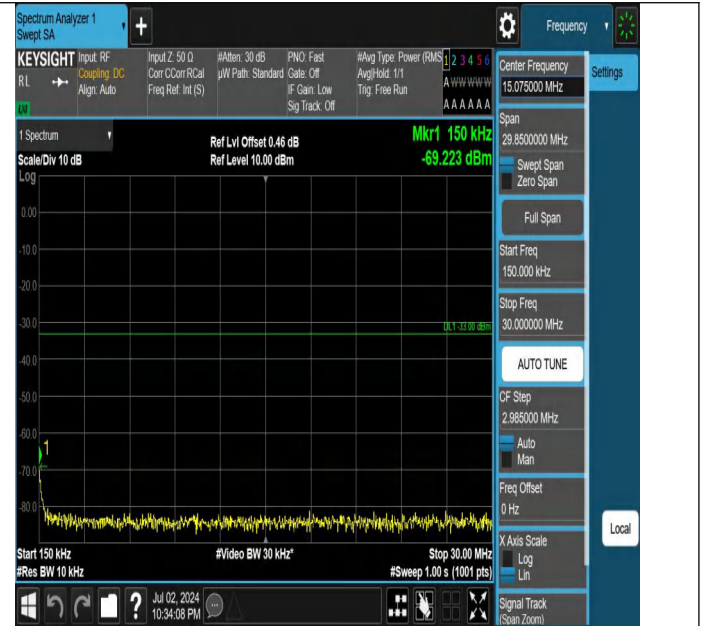

Band4-20MHz-QPSK-20050-1RB#99-0.15~30-PASS

Band4-20MHz-QPSK-20050-1RB#99-30~1000-PASS

Band4-20MHz-QPSK-20050-1RB#99-1000~3000-PASS

Band4-20MHz-QPSK-20050-1RB#99-3000~20000-PASS

Band4-20MHz-QPSK-20175-1RB#0-0.009~0.15-PASS

Band4-20MHz-QPSK-20175-1RB#0-0.15~30-PASS

Band4-20MHz-QPSK-20175-1RB#0-30~1000-PASS

Band4-20MHz-QPSK-20175-1RB#0-1000~3000-PASS

Band4-20MHz-QPSK-20175-1RB#0-3000~20000-PASS

Band4-20MHz-QPSK-20175-1RB#99-0.009~0.15-PASS