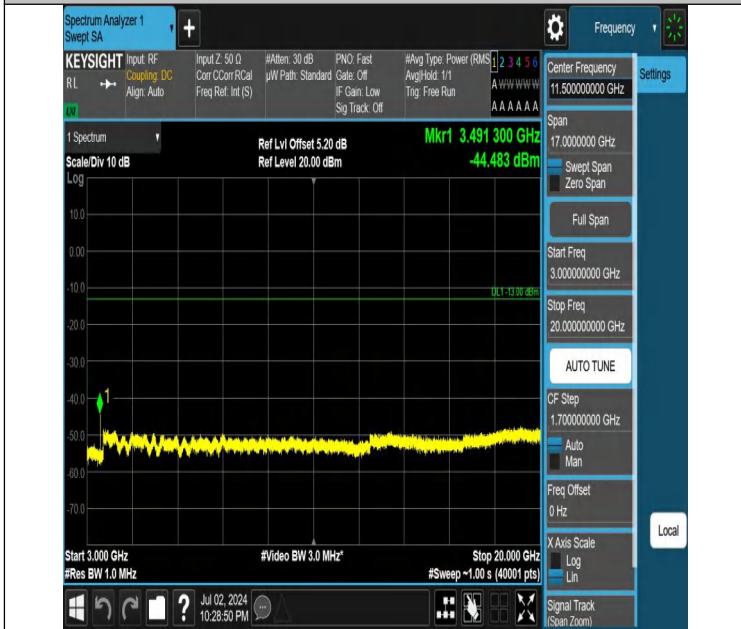

Band4-10MHz-QPSK-20175-1RB#49-3000~20000-PASS

Band4-10MHz-QPSK-20350-1RB#0-0.009~0.15-PASS

Band4-10MHz-QPSK-20350-1RB#0-0.15~30-PASS

Band4-10MHz-QPSK-20350-1RB#0-30~1000-PASS

Band4-10MHz-QPSK-20350-1RB#0-1000~3000-PASS