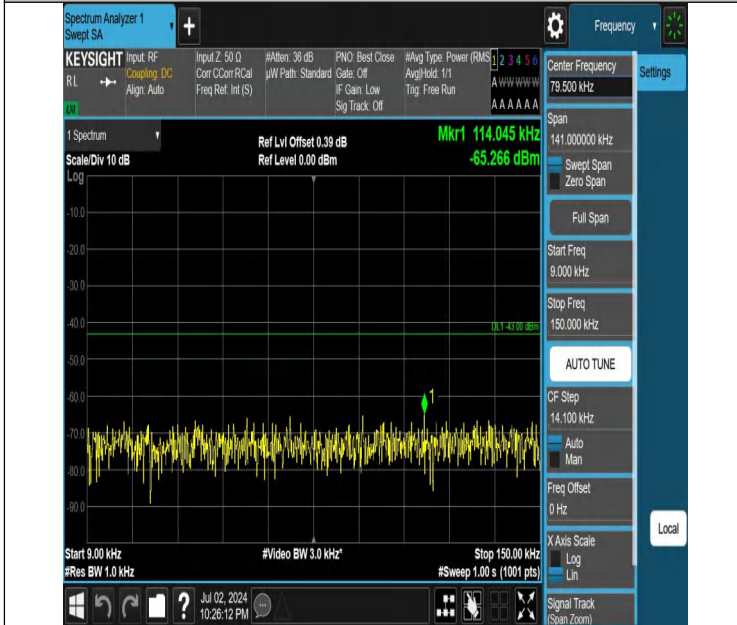

Band4-5MHz-QPSK-20375-1RB#24-0.009~0.15-PASS

Band4-5MHz-QPSK-20375-1RB#24-0.15~30-PASS

Band4-5MHz-QPSK-20375-1RB#24-30~1000-PASS

Band4-5MHz-QPSK-20375-1RB#24-1000~3000-PASS

Band4-5MHz-QPSK-20375-1RB#24-3000~20000-PASS

Band4-10MHz-QPSK-20000-1RB#0-0.009~0.15-PASS

Band4-10MHz-QPSK-20000-1RB#0-0.15~30-PASS

Band4-10MHz-QPSK-20000-1RB#49-0.15~30-PASS

Band4-10MHz-QPSK-20000-1RB#49-30~1000-PASS

Band4-10MHz-QPSK-20000-1RB#49-1000~3000-PASS