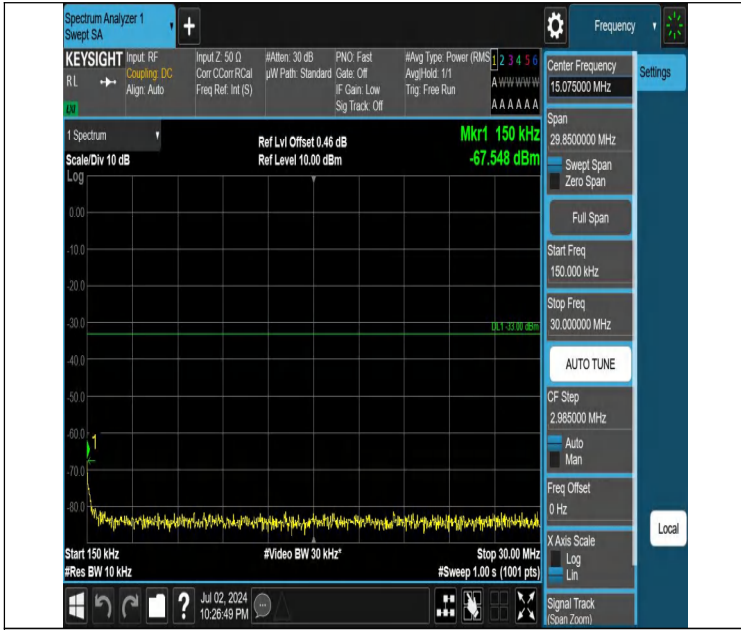

Band4-5MHz-QPSK-20375-1RB#24-0.009~0.15-PASS

Band4-5MHz-QPSK-20375-1RB#24-0.15~30-PASS

Band4-5MHz-QPSK-20375-1RB#24-30~1000-PASS

Band4-5MHz-QPSK-20375-1RB#24-1000~3000-PASS

Band4-5MHz-QPSK-20375-1RB#24-3000~20000-PASS

Band4-10MHz-QPSK-20000-1RB#0-0.009~0.15-PASS

Band4-10MHz-QPSK-20000-1RB#0-0.15~30-PASS

Band4-10MHz-QPSK-20000-1RB#49-0.15~30-PASS

Band4-10MHz-QPSK-20000-1RB#49-30~1000-PASS

Band4-10MHz-QPSK-20000-1RB#49-1000~3000-PASS