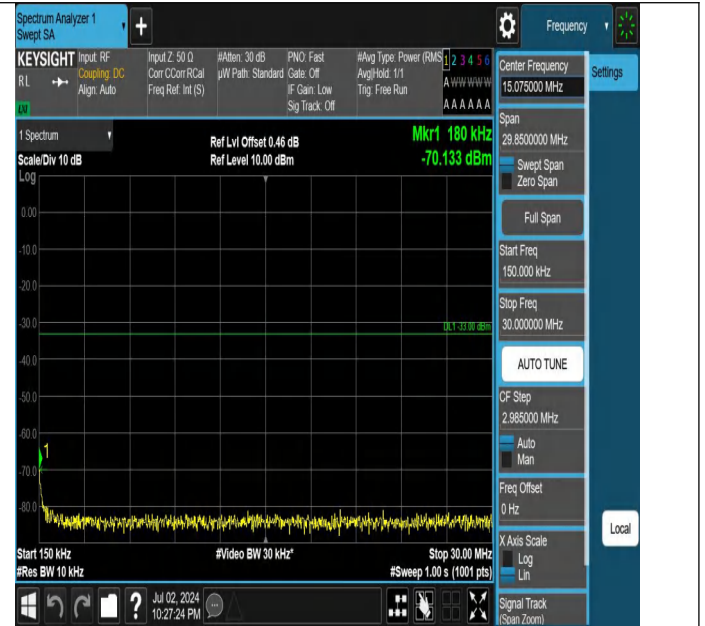

Band4-10MHz-QPSK-20000-1RB#0-0.009~0.15-PASS

Band4-10MHz-QPSK-20000-1RB#0-0.15~30-PASS

Band4-10MHz-QPSK-20000-1RB#49-0.15~30-PASS

Band4-10MHz-QPSK-20000-1RB#49-30~1000-PASS

Band4-10MHz-QPSK-20000-1RB#49-1000~3000-PASS

Band4-10MHz-QPSK-20000-1RB#49-3000~20000-PASS

Band4-10MHz-QPSK-20175-1RB#0-0.009~0.15-PASS

Band4-10MHz-QPSK-20175-1RB#0-0.15~30-PASS

Band4-10MHz-QPSK-20175-1RB#0-30~1000-PASS

Band4-10MHz-QPSK-20175-1RB#0-1000~3000-PASS