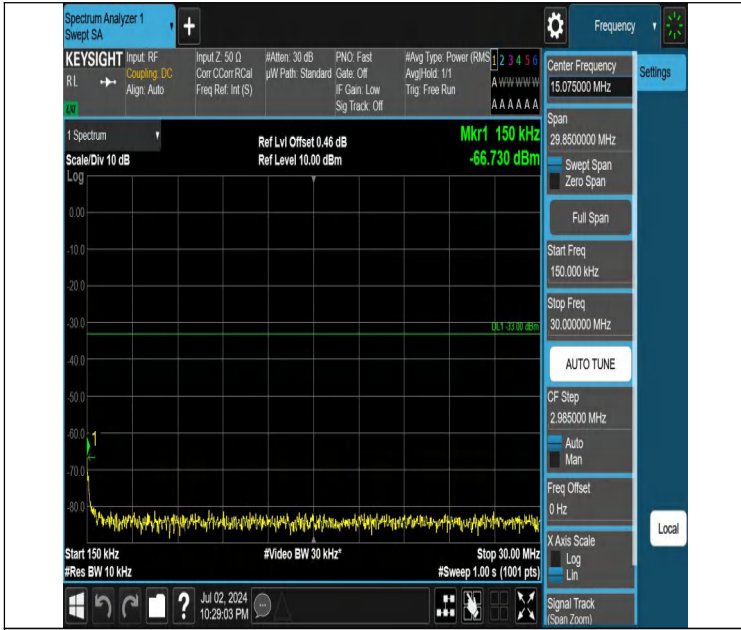

Band4-10MHz-QPSK-20350-1RB#0-3000~20000-PASS

Band4-10MHz-QPSK-20350-1RB#49-0.15~30-PASS