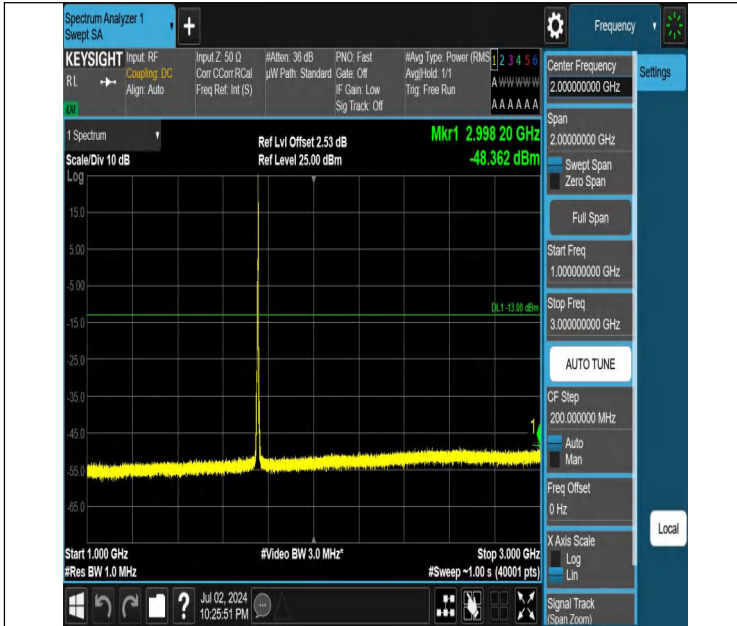

Band4-5MHz-QPSK-20375-1RB#24-0.009~0.15-PASS

Band4-5MHz-QPSK-20375-1RB#24-0.15~30-PASS

Band4-5MHz-QPSK-20375-1RB#24-30~1000-PASS

Band4-5MHz-QPSK-20375-1RB#24-1000~3000-PASS

Band4-5MHz-QPSK-20375-1RB#24-3000~20000-PASS