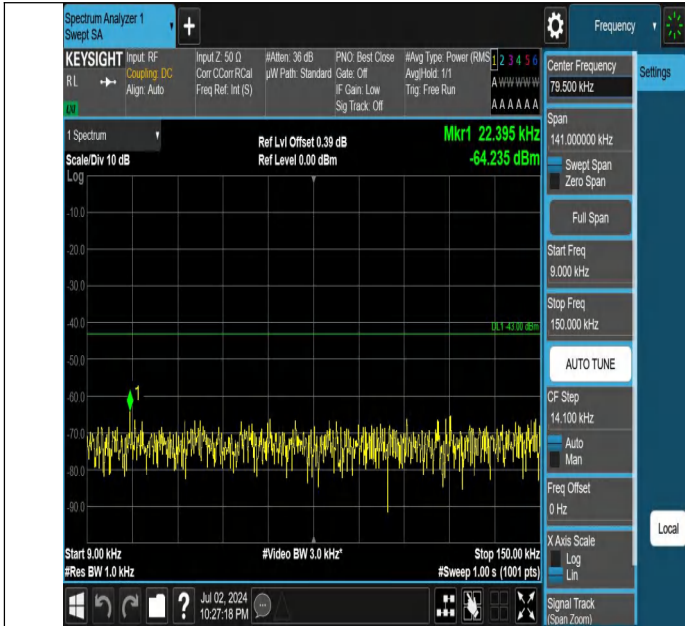

Band4-10MHz-QPSK-20000-1RB#49-1000~3000-PASS

Band4-10MHz-QPSK-20175-1RB#0-0.009~0.15-PASS