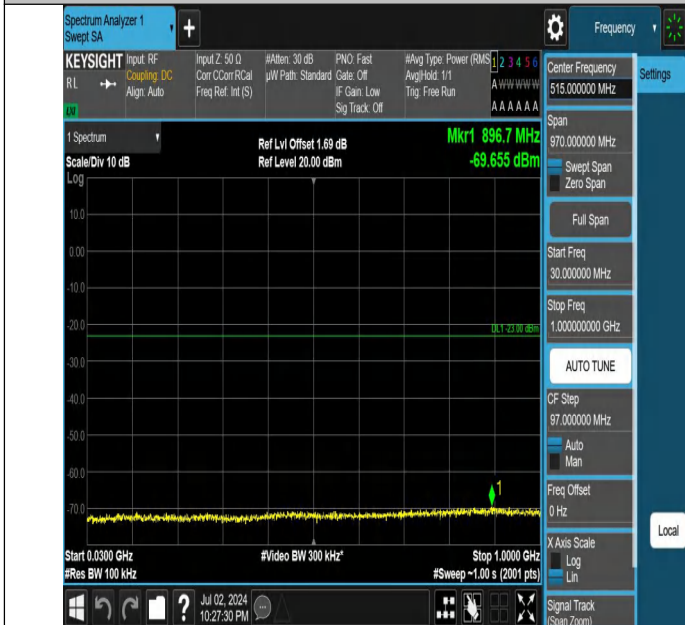

Band4-10MHz-QPSK-20000-1RB#0-0.009~0.15-PASS

Band4-10MHz-QPSK-20000-1RB#0-0.15~30-PASS

Band4-10MHz-QPSK-20000-1RB#49-0.15~30-PASS

Band4-10MHz-QPSK-20000-1RB#49-30~1000-PASS

Band4-10MHz-QPSK-20000-1RB#49-1000~3000-PASS

Band4-10MHz-QPSK-20000-1RB#49-3000~20000-PASS

Band4-10MHz-QPSK-20175-1RB#0-0.009~0.15-PASS

Band4-10MHz-QPSK-20175-1RB#0-0.15~30-PASS

Band4-10MHz-QPSK-20175-1RB#0-30~1000-PASS

Band4-10MHz-QPSK-20175-1RB#0-1000~3000-PASS

Band4-10MHz-QPSK-20175-1RB#0-3000~20000-PASS

Band4-10MHz-QPSK-20175-1RB#49-0.009~0.15-PASS

Band4-10MHz-QPSK-20175-1RB#49-0.15~30-PASS

Band4-10MHz-QPSK-20175-1RB#49-30~1000-PASS

Band4-10MHz-QPSK-20175-1RB#49-1000~3000-PASS