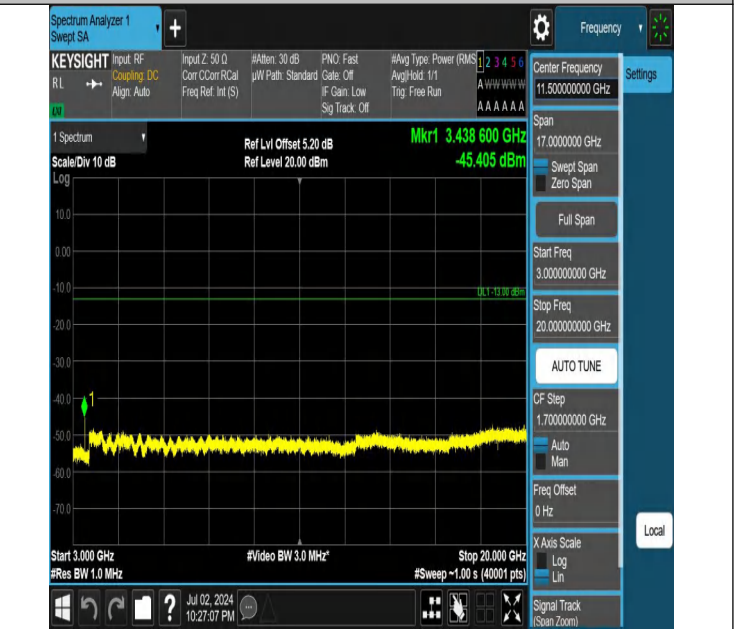

Band4-10MHz-QPSK-20000-1RB#0-0.009~0.15-PASS

Band4-10MHz-QPSK-20000-1RB#0-0.15~30-PASS

Band4-10MHz-QPSK-20000-1RB#49-0.15~30-PASS

Band4-10MHz-QPSK-20000-1RB#49-30~1000-PASS

Band4-10MHz-QPSK-20000-1RB#49-1000~3000-PASS