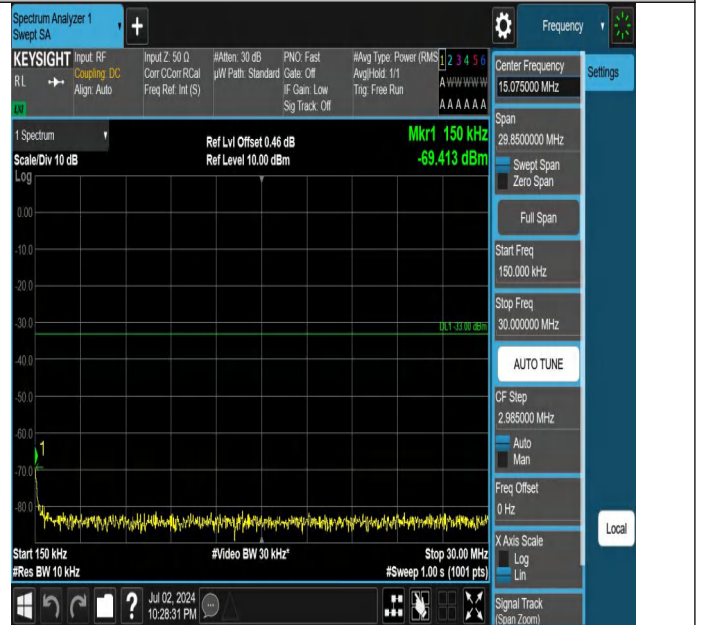

Band4-10MHz-QPSK-20175-1RB#0-3000~20000-PASS

Band4-10MHz-QPSK-20175-1RB#49-0.009~0.15-PASS

Band4-10MHz-QPSK-20175-1RB#49-0.15~30-PASS

Band4-10MHz-QPSK-20175-1RB#49-30~1000-PASS

Band4-10MHz-QPSK-20175-1RB#49-1000~3000-PASS

Band4-10MHz-QPSK-20175-1RB#49-3000~20000-PASS

Band4-10MHz-QPSK-20350-1RB#0-0.009~0.15-PASS

Band4-10MHz-QPSK-20350-1RB#0-0.15~30-PASS

Band4-10MHz-QPSK-20350-1RB#0-30~1000-PASS

Band4-10MHz-QPSK-20350-1RB#0-1000~3000-PASS