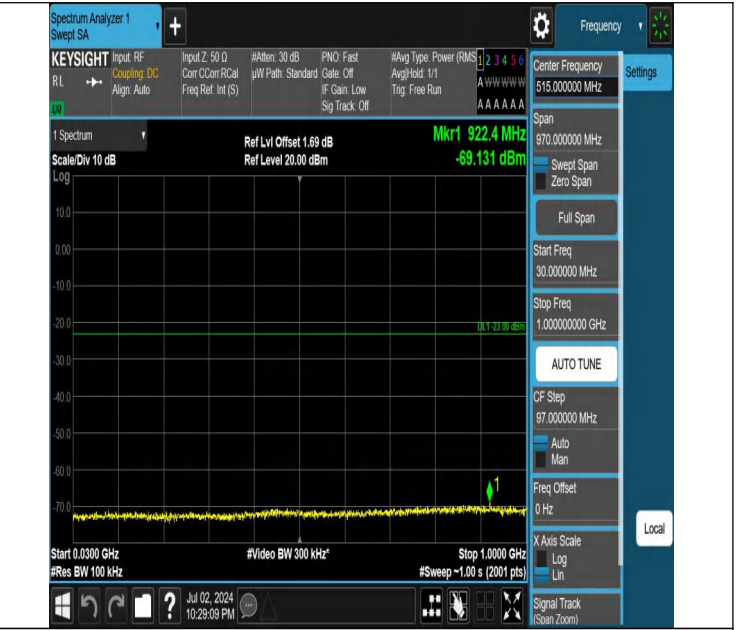

Band4-10MHz-QPSK-20350-1RB#49-0.009~0.15-PASS

Band4-10MHz-QPSK-20350-1RB#49-30~1000-PASS