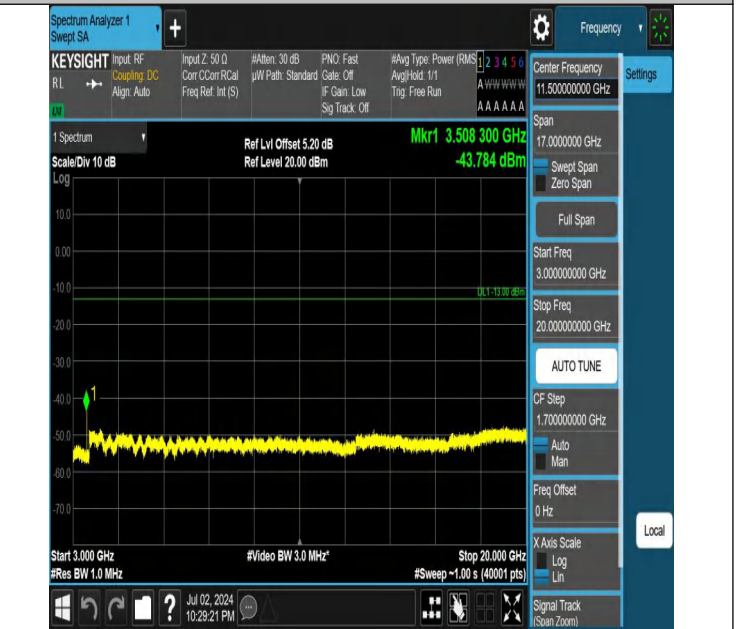

Band4-10MHz-QPSK-20350-1RB#49-30~1000-PASS

Band4-10MHz-QPSK-20350-1RB#49-3000~20000-PASS