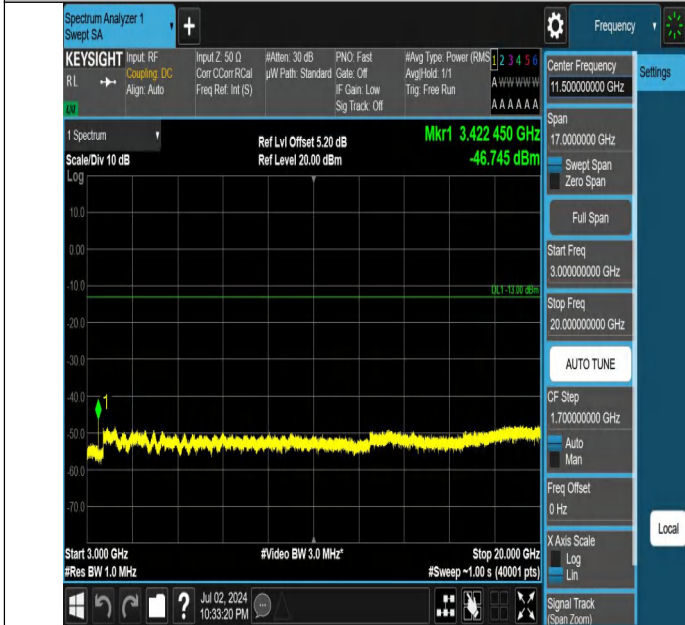

Band4-15MHz-QPSK-20325-1RB#74-0.15~30-PASS

Band4-15MHz-QPSK-20325-1RB#74-30~1000-PASS

Band4-20MHz-QPSK-20050-1RB#0-30~1000-PASS

Band4-20MHz-QPSK-20050-1RB#0-1000~3000-PASS

Band4-20MHz-QPSK-20050-1RB#0-3000~20000-PASS

Band4-20MHz-QPSK-20050-1RB#99-0.009~0.15-PASS