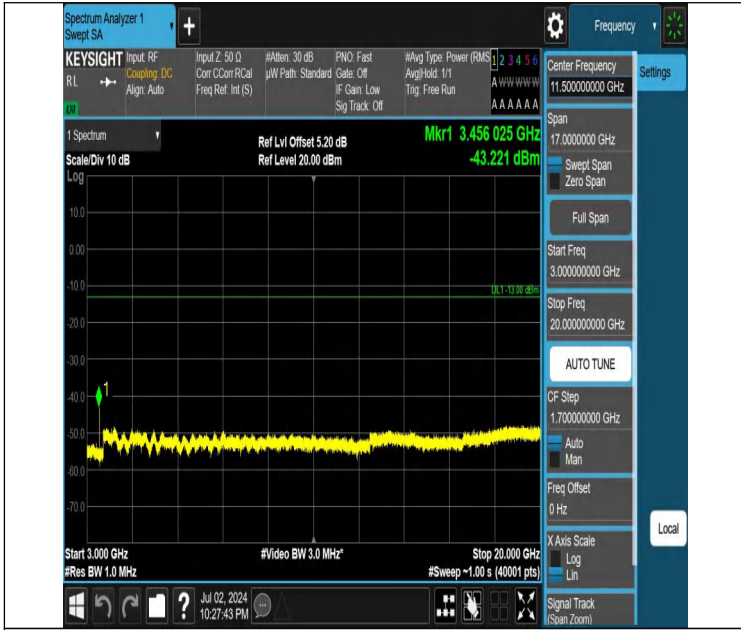

Band4-10MHz-QPSK-20000-1RB#49-3000~20000-PASS

Band4-10MHz-QPSK-20175-1RB#0-0.009~0.15-PASS

Band4-10MHz-QPSK-20175-1RB#0-0.15~30-PASS

Band4-10MHz-QPSK-20175-1RB#0-30~1000-PASS

Band4-10MHz-QPSK-20175-1RB#0-1000~3000-PASS