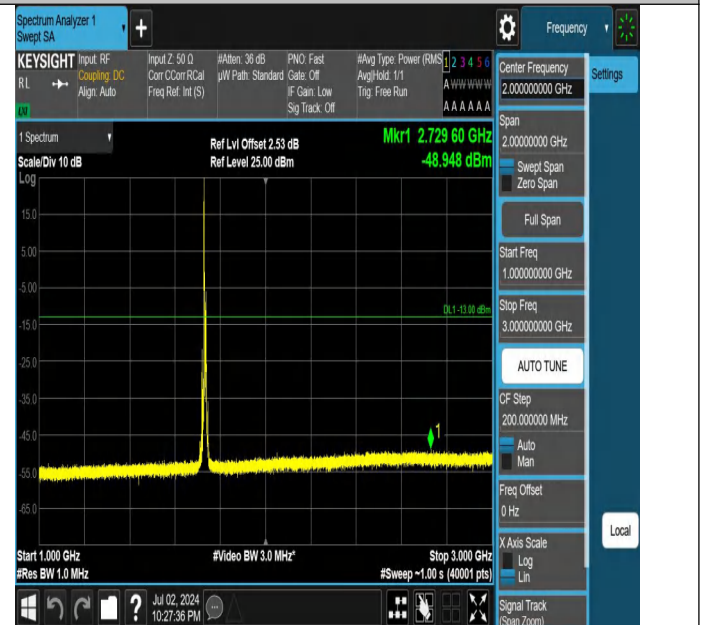

Band4-10MHz-QPSK-20000-1RB#49-3000~20000-PASS

Band4-10MHz-QPSK-20175-1RB#0-0.009~0.15-PASS

Band4-10MHz-QPSK-20175-1RB#0-0.15~30-PASS

Band4-10MHz-QPSK-20175-1RB#0-30~1000-PASS

Band4-10MHz-QPSK-20175-1RB#0-1000~3000-PASS