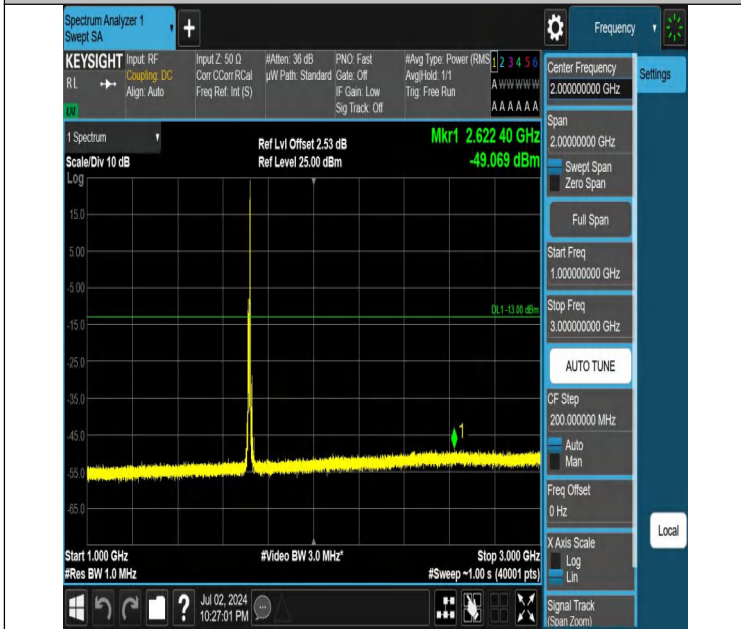

Band4-10MHz-QPSK-20000-1RB#0-0.009~0.15-PASS

Band4-10MHz-QPSK-20000-1RB#0-0.15~30-PASS

Band4-10MHz-QPSK-20000-1RB#49-0.15~30-PASS

Band4-10MHz-QPSK-20000-1RB#49-30~1000-PASS

Band4-10MHz-QPSK-20000-1RB#49-1000~3000-PASS