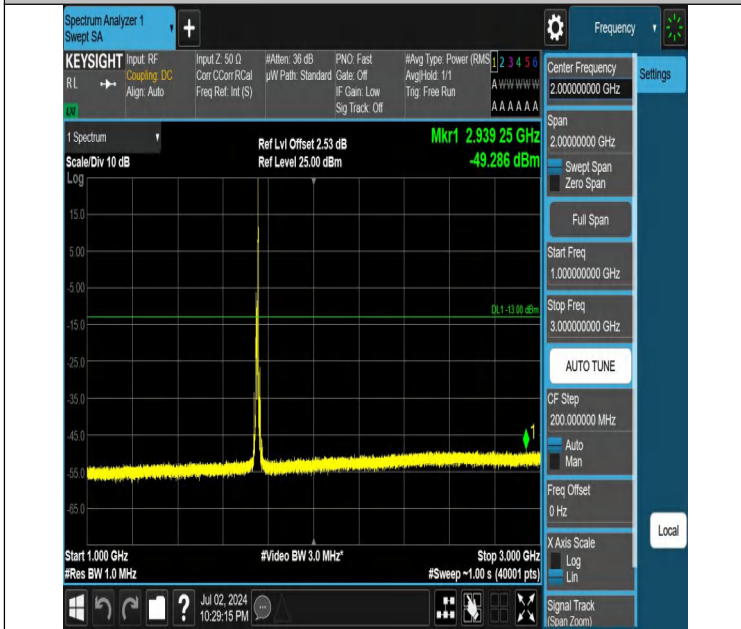

Band4-10MHz-QPSK-20350-1RB#49-0.15~30-PASS

Band4-10MHz-QPSK-20350-1RB#49-1000~3000-PASS