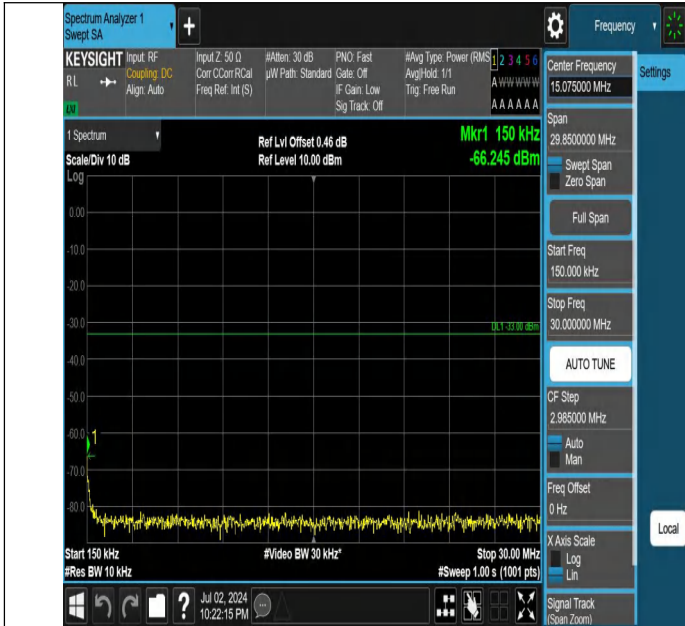

Band4-3MHz-QPSK-20385-1RB#0-0.15~30-PASS

Band4-3MHz-QPSK-20385-1RB#0-30~1000-PASS

Band4-3MHz-QPSK-20385-1RB#0-1000~3000-PASS

Band4-3MHz-QPSK-20385-1RB#0-3000~20000-PASS

Band4-3MHz-QPSK-20385-1RB#14-0.009~0.15-PASS