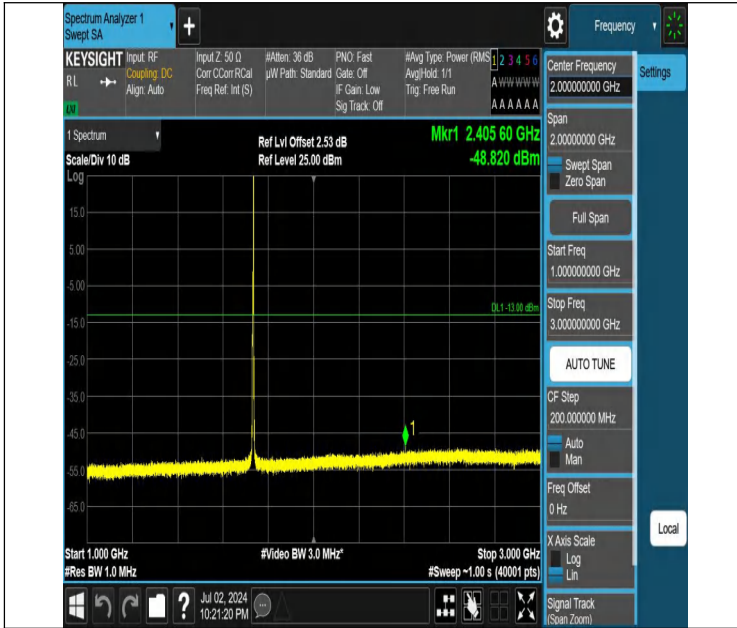

Band4-3MHz-QPSK-20175-1RB#14-1000~3000-PASS