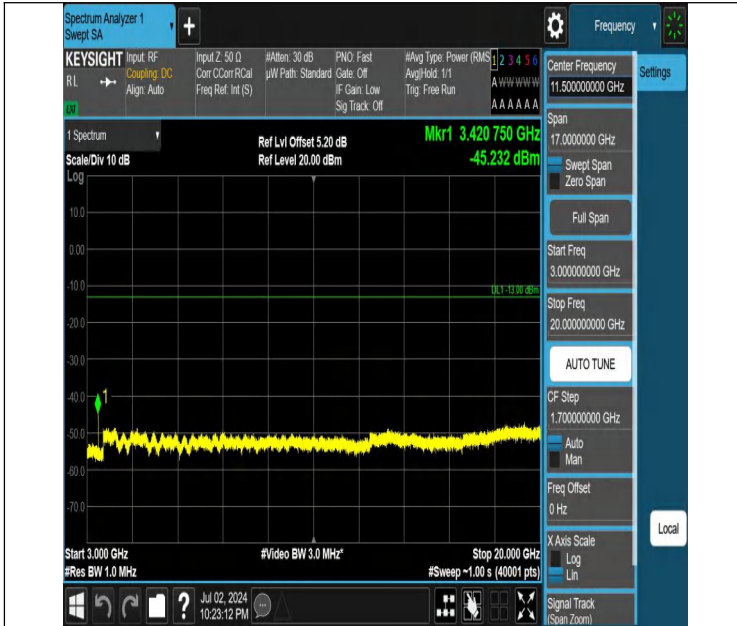

Band4-5MHz-QPSK-19975-1RB#0-3000~20000-PASS