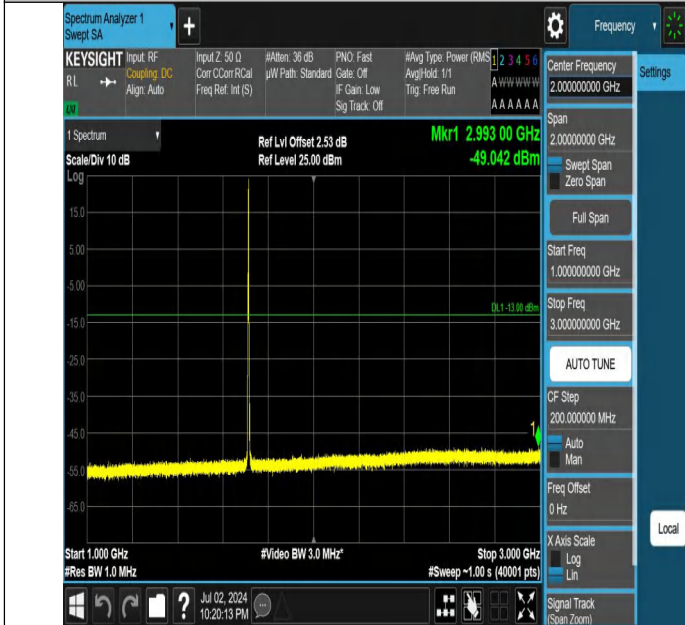

Band4-3MHz-QPSK-19965-1RB#14-1000~3000-PASS