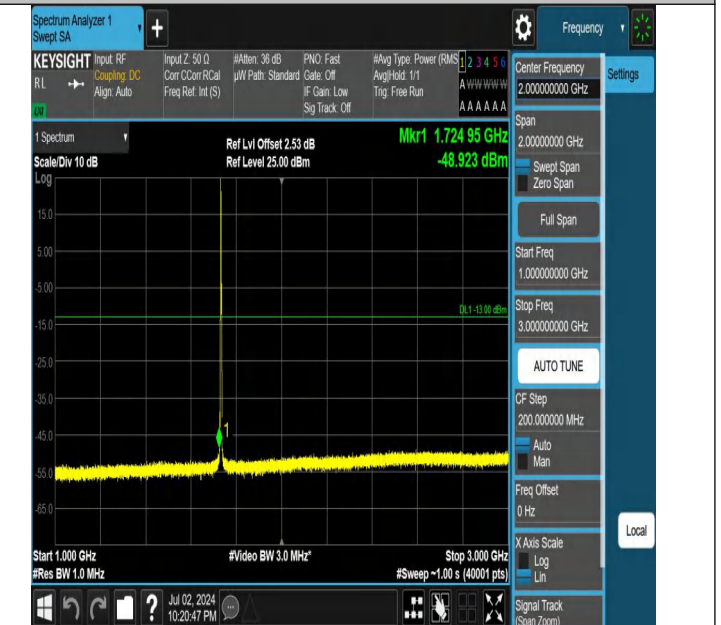

Band4-3MHz-QPSK-20175-1RB#0-1000~3000-PASS