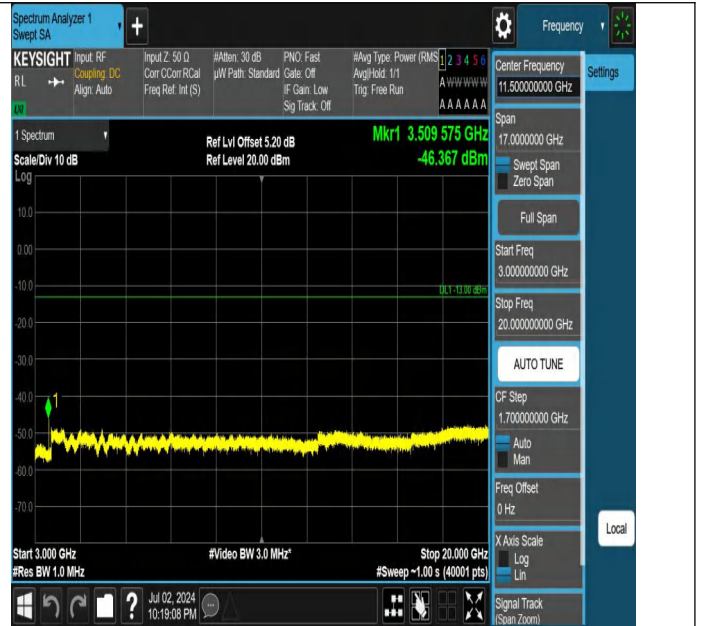

Band4-1.4MHz-QPSK-20393-1RB#5-3000~20000-PASS