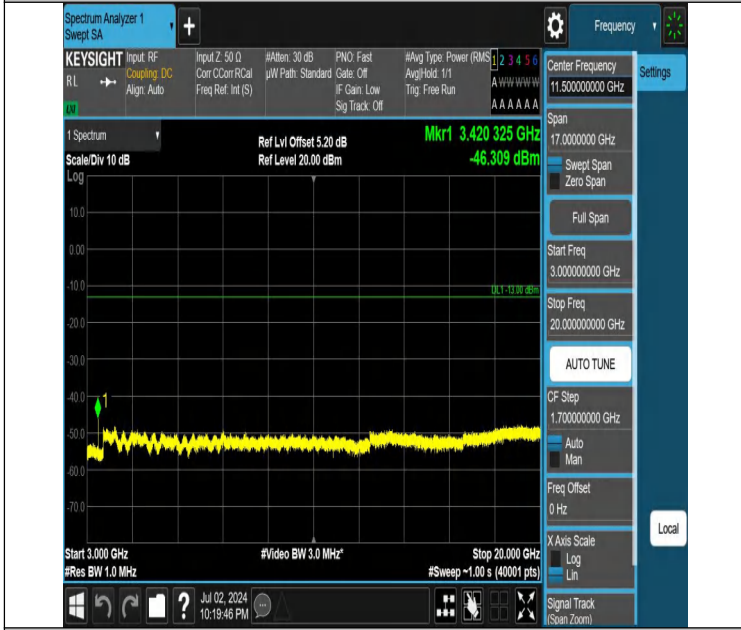

Band4-3MHz-QPSK-19965-1RB#0-3000~20000-PASS