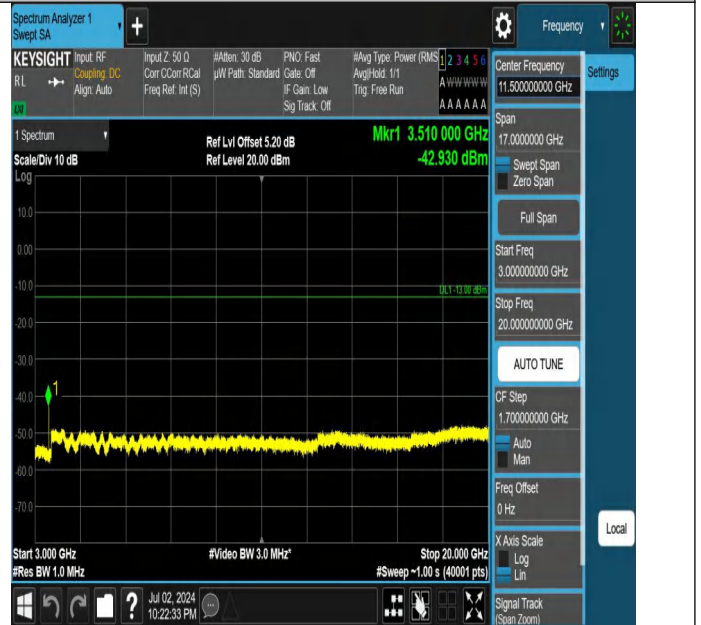

Band4-3MHz-QPSK-20385-1RB#14-3000~20000-PASS