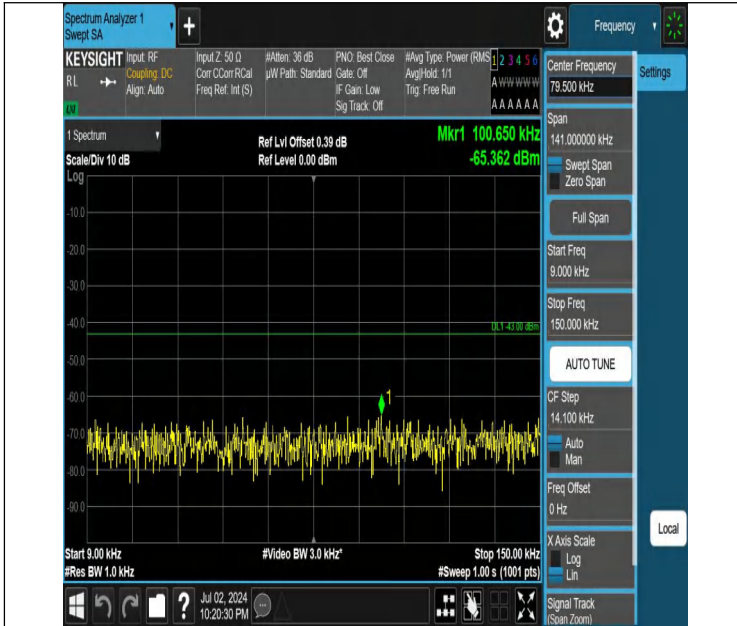

Band4-3MHz-QPSK-19965-1RB#14-0.15~30-PASS

Band4-3MHz-QPSK-19965-1RB#14-30~1000-PASS

Band4-3MHz-QPSK-19965-1RB#14-1000~3000-PASS

Band4-3MHz-QPSK-19965-1RB#14-3000~20000-PASS

Band4-3MHz-QPSK-20175-1RB#0-0.009~0.15-PASS