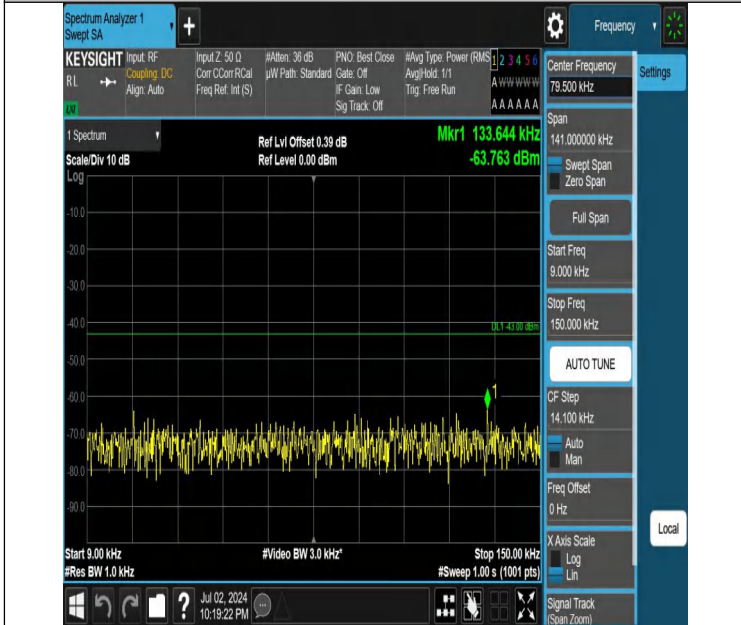

Band4-1.4MHz-QPSK-20393-1RB#5-0.15~30-PASS

Band4-1.4MHz-QPSK-20393-1RB#5-30~1000-PASS

Band4-1.4MHz-QPSK-20393-1RB#5-1000~3000-PASS

Band4-1.4MHz-QPSK-20393-1RB#5-3000~20000-PASS

Band4-3MHz-QPSK-19965-1RB#0-0.009~0.15-PASS