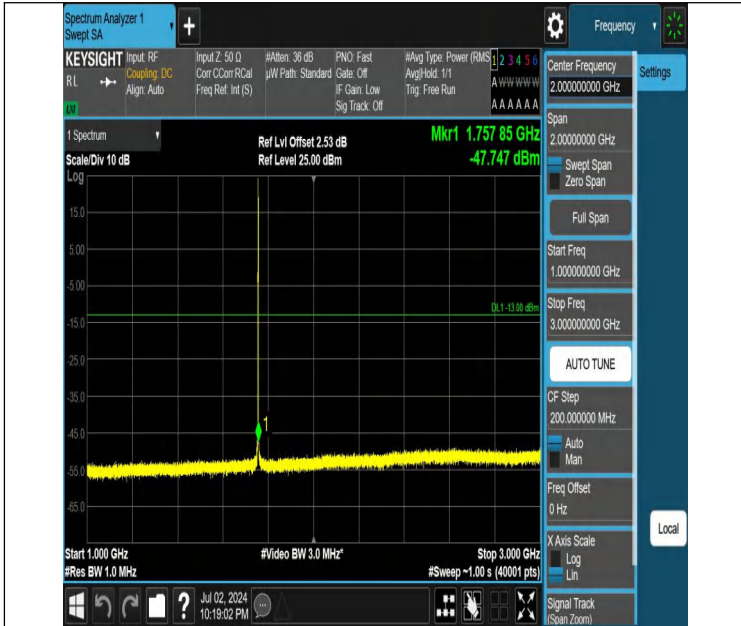

Band4-1.4MHz-QPSK-20393-1RB#5-1000~3000-PASS