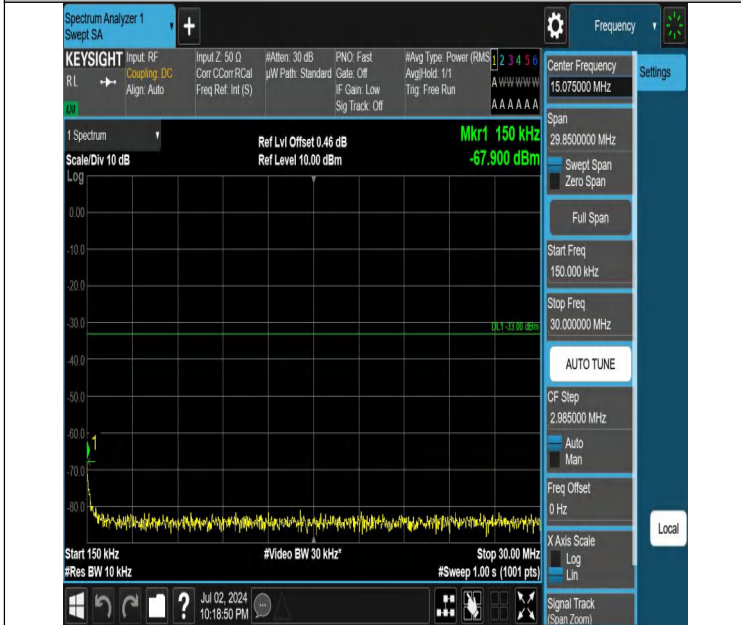

Band4-1.4MHz-QPSK-20393-1RB#0-0.15~30-PASS

Band4-1.4MHz-QPSK-20393-1RB#0-30~1000-PASS

Band4-1.4MHz-QPSK-20393-1RB#0-1000~3000-PASS

Band4-1.4MHz-QPSK-20393-1RB#0-3000~20000-PASS

Band4-1.4MHz-QPSK-20393-1RB#5-0.009~0.15-PASS