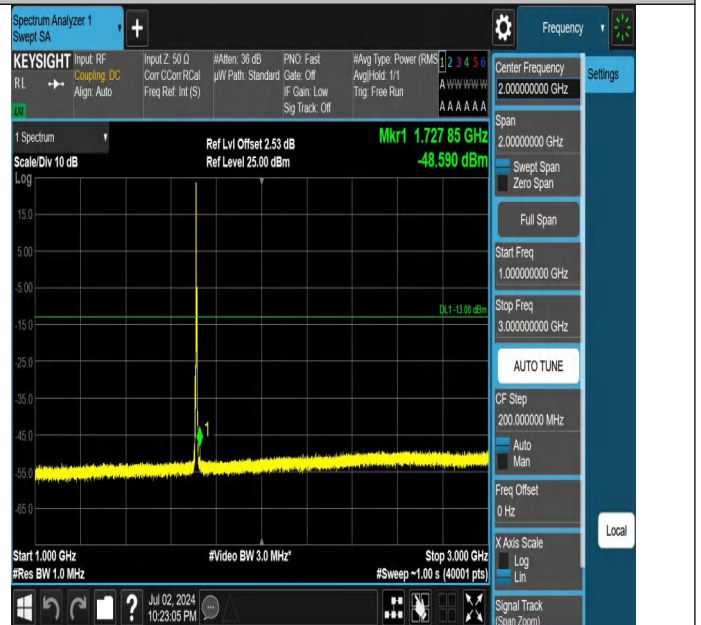

Band4-5MHz-QPSK-19975-1RB#0-1000~3000-PASS