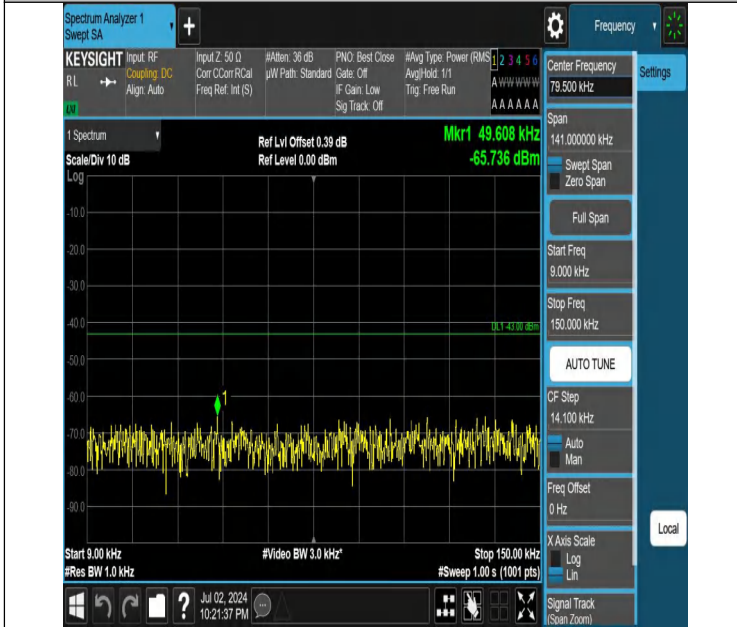

Band4-3MHz-QPSK-20175-1RB#14-0.15~30-PASS

Band4-3MHz-QPSK-20175-1RB#14-30~1000-PASS

Band4-3MHz-QPSK-20175-1RB#14-1000~3000-PASS

Band4-3MHz-QPSK-20175-1RB#14-3000~20000-PASS

Band4-3MHz-QPSK-20385-1RB#0-0.009~0.15-PASS