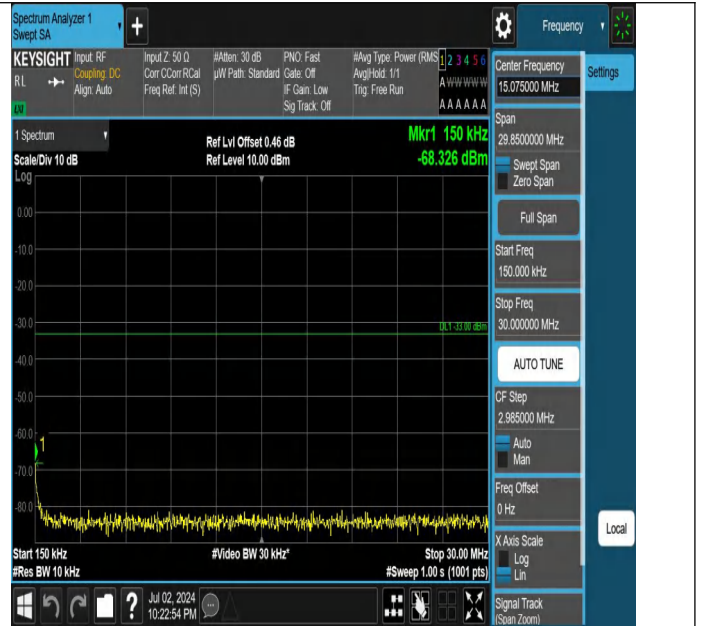

Band4-3MHz-QPSK-20385-1RB#14-0.15~30-PASS

Band4-3MHz-QPSK-20385-1RB#14-30~1000-PASS

Band4-3MHz-QPSK-20385-1RB#14-1000~3000-PASS

Band4-3MHz-QPSK-20385-1RB#14-3000~20000-PASS

Band4-5MHz-QPSK-19975-1RB#0-0.009~0.15-PASS