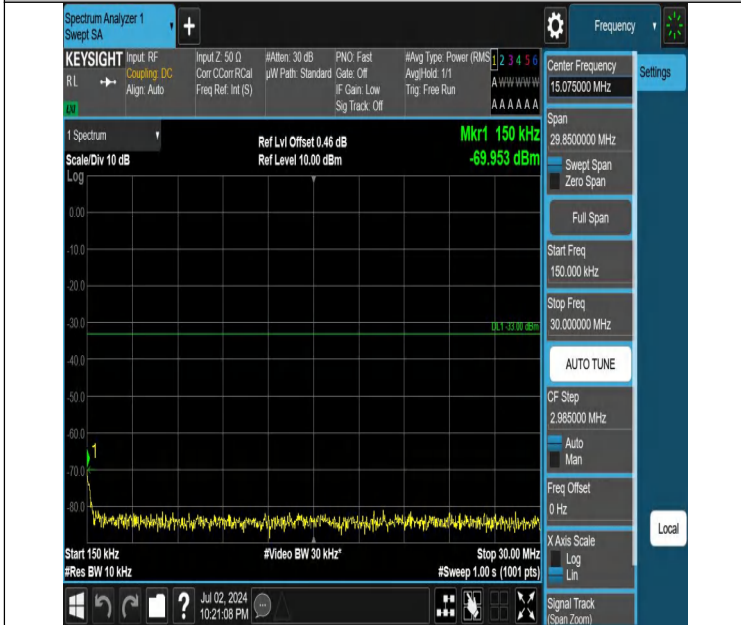

Band4-3MHz-QPSK-20175-1RB#0-0.15~30-PASS

Band4-3MHz-QPSK-20175-1RB#0-30~1000-PASS

Band4-3MHz-QPSK-20175-1RB#0-1000~3000-PASS

Band4-3MHz-QPSK-20175-1RB#0-3000~20000-PASS

Band4-3MHz-QPSK-20175-1RB#14-0.009~0.15-PASS