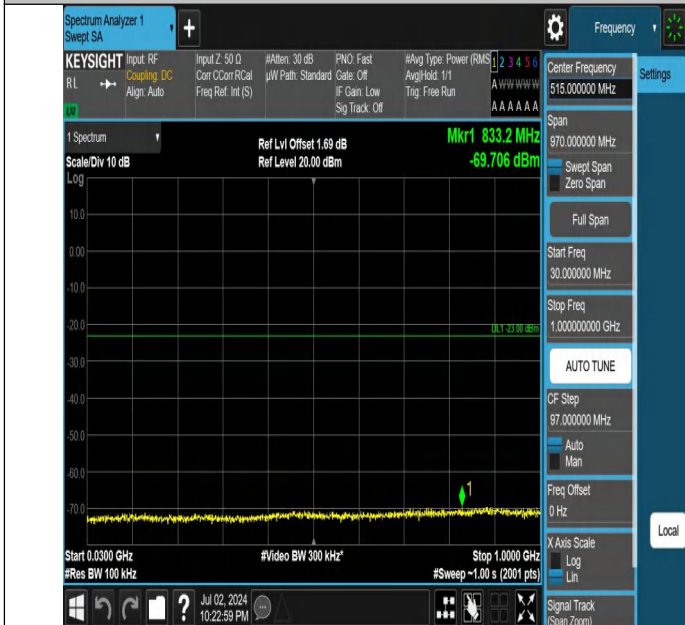

Band4-5MHz-QPSK-19975-1RB#0-30~1000-PASS