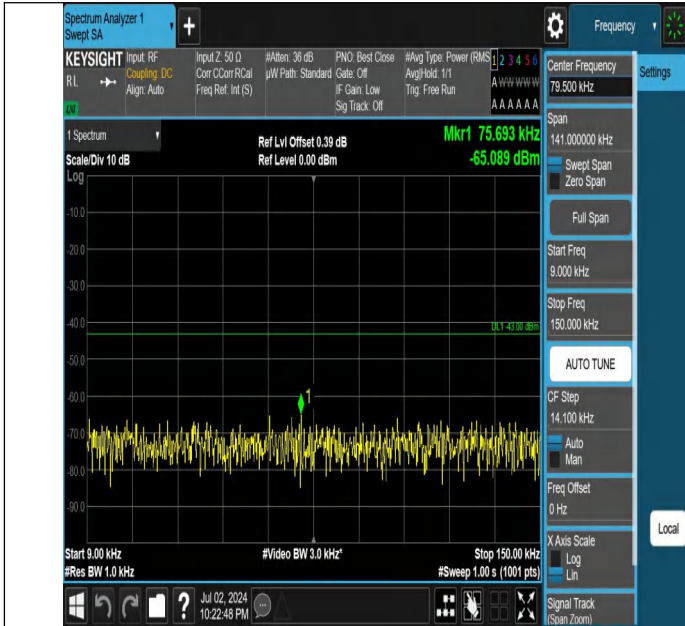

Band4-3MHz-QPSK-20385-1RB#14-0.15~30-PASS

Band4-3MHz-QPSK-20385-1RB#14-30~1000-PASS

Band4-3MHz-QPSK-20385-1RB#14-1000~3000-PASS

Band4-3MHz-QPSK-20385-1RB#14-3000~20000-PASS

Band4-5MHz-QPSK-19975-1RB#0-0.009~0.15-PASS