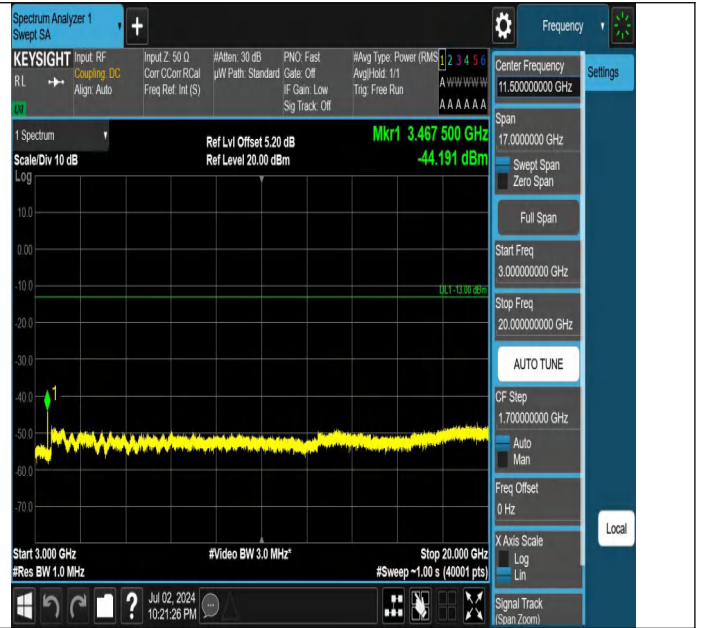

Band4-3MHz-QPSK-20175-1RB#14-3000~20000-PASS