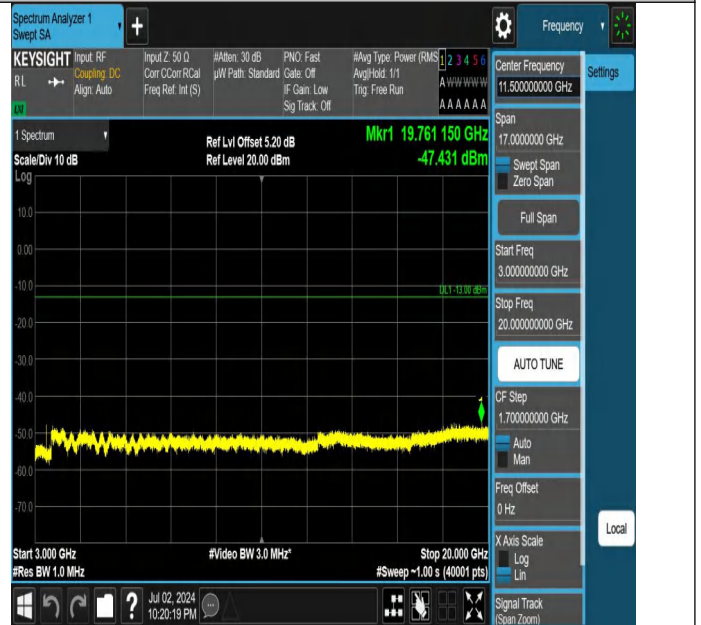

Band4-3MHz-QPSK-19965-1RB#14-3000~20000-PASS