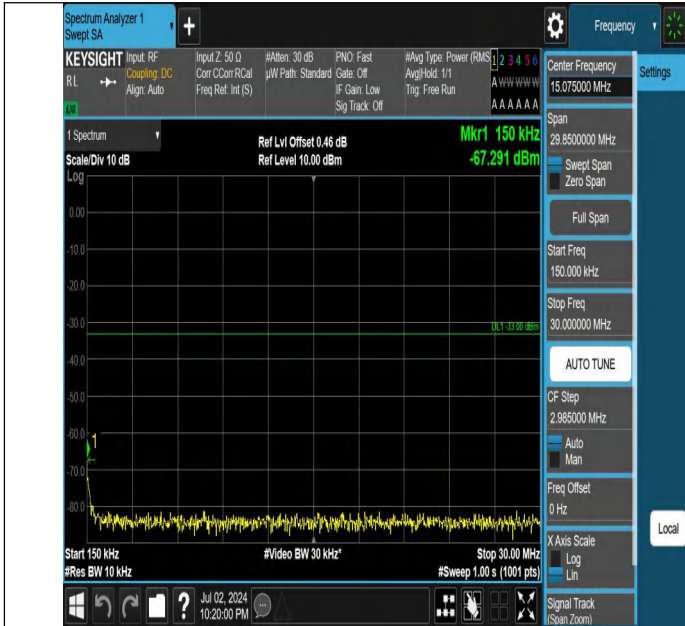

Band4-3MHz-QPSK-19965-1RB#0-0.15~30-PASS

Band4-3MHz-QPSK-19965-1RB#0-30~1000-PASS

Band4-3MHz-QPSK-19965-1RB#0-1000~3000-PASS

Band4-3MHz-QPSK-19965-1RB#0-3000~20000-PASS

Band4-3MHz-QPSK-19965-1RB#14-0.009~0.15-PASS