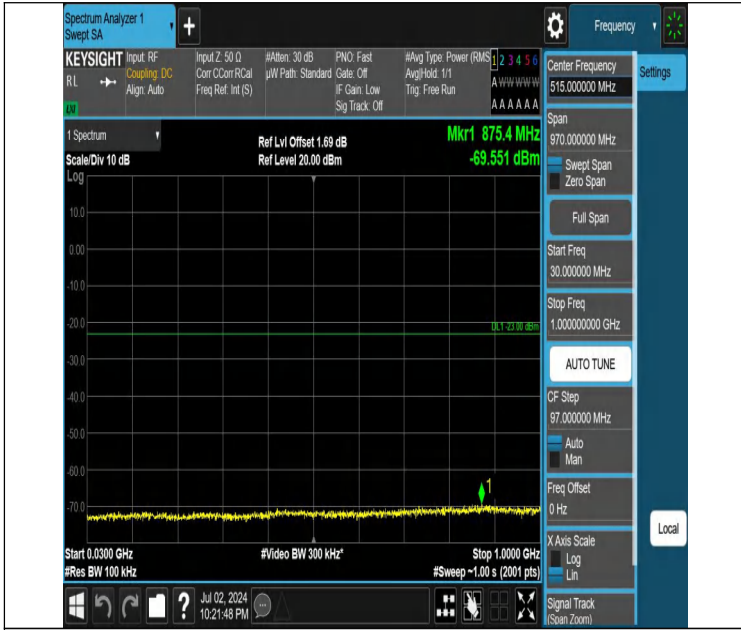

Band4-3MHz-QPSK-20385-1RB#0-30~1000-PASS