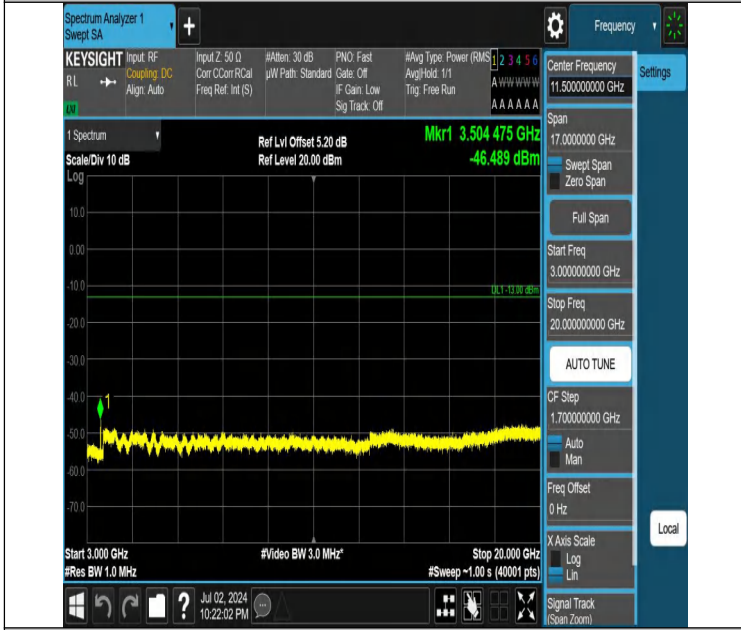

Band4-3MHz-QPSK-20385-1RB#0-3000~20000-PASS