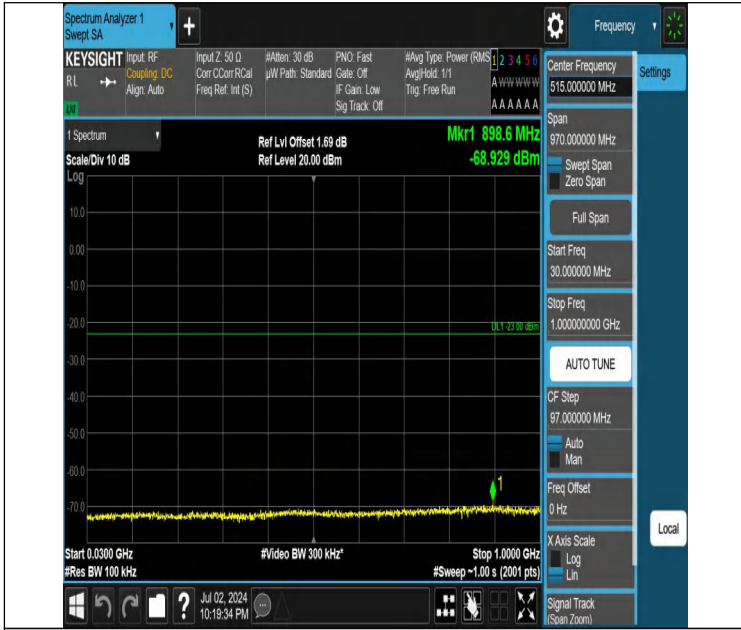

Band4-3MHz-QPSK-19965-1RB#0-30~1000-PASS