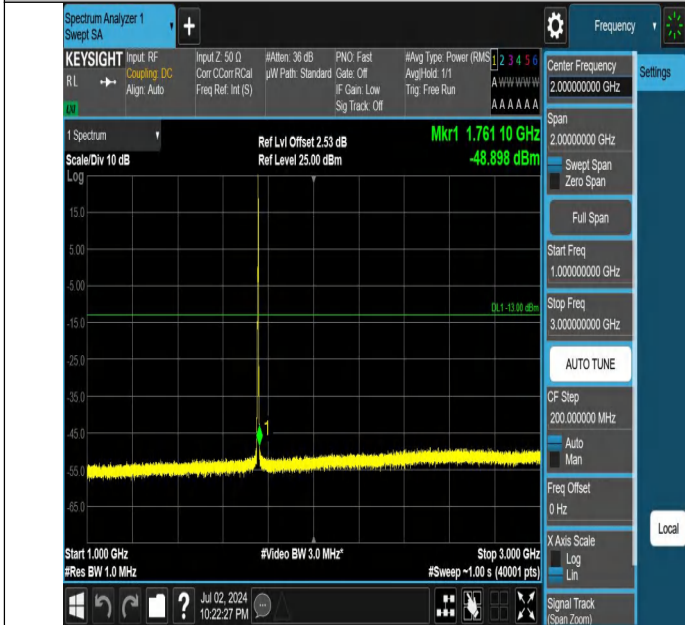

Band4-3MHz-QPSK-20385-1RB#14-1000~3000-PASS