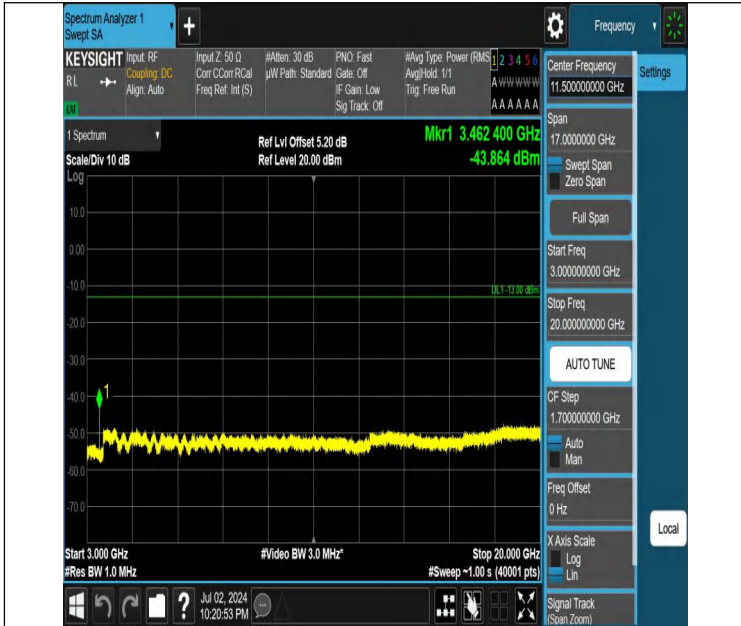

Band4-3MHz-QPSK-20175-1RB#0-3000~20000-PASS