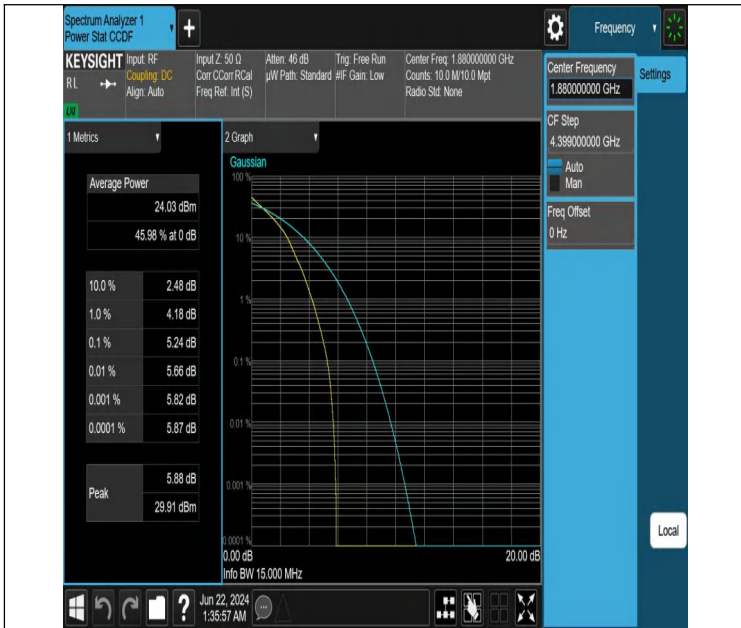

Band2-15MHz-QPSK-18900-1RB#0-PASS