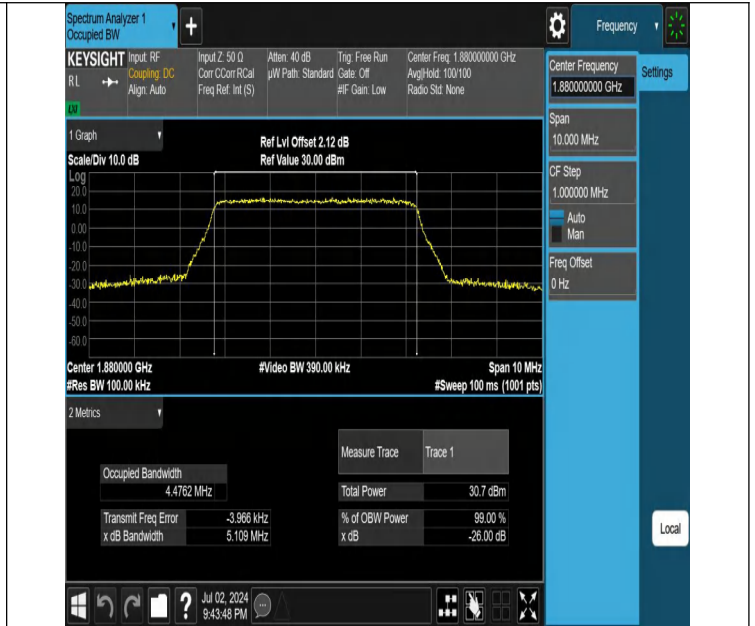

Test Graphs

Band2-1.4MHz-QPSK-18900-6RB#0-PASS

Band2-1.4MHz-16QAM-18900-6RB#0-PASS

Band2-3MHz-QPSK-18900-15RB#0-PASS

Band2-3MHz-16QAM-18900-15RB#0-PASS

Band2-15MHz-QPSK-18900-75RB#0-PASS

Band2-15MHz-16QAM-18900-27RB#0-PASS