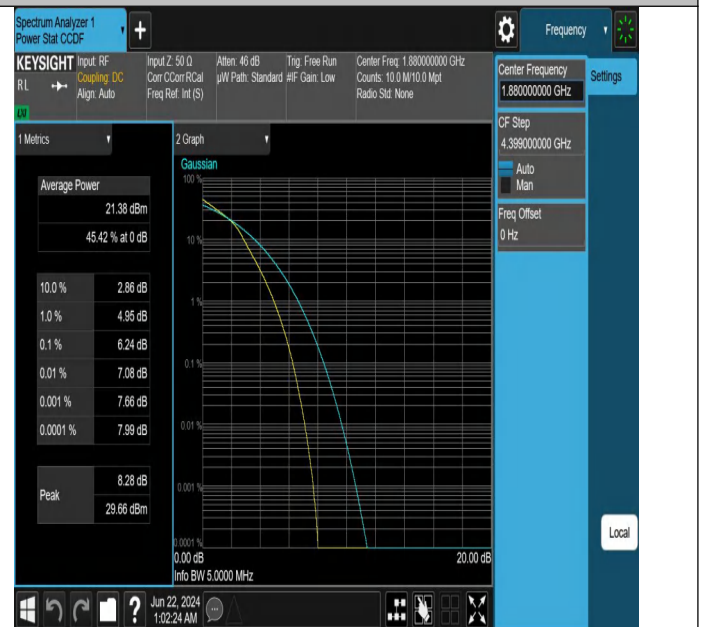

Band2-3MHz-16QAM-18900-1RB#0-PASS

Band2-3MHz-16QAM-18900-15RB#0-PASS

Band2-5MHz-QPSK-18900-1RB#0-PASS

Band2-5MHz-QPSK-18900-25RB#0-PASS

Band2-5MHz-16QAM-18900-1RB#0-PASS

Band2-5MHz-16QAM-18900-25RB#0-PASS

Band2-10MHz-QPSK-18900-1RB#0-PASS