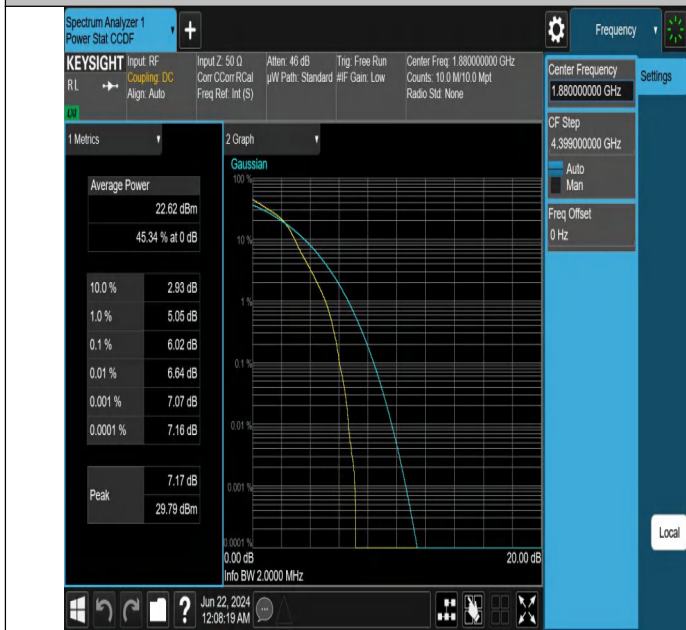

Band2	20MHz	16QAM	19100	1RB#0	22.39	23.98	33	PASS
Band2	20MHz	16QAM	19100	1RB#49	22.73	24.32	33	PASS
Band2	20MHz	16QAM	19100	1RB#99	22.34	23.93	33	PASS

Peak-to-Average Ratio(CCDF)

Test Result

Band	Bandwidth	Modulation	Channel	RB Configuration	Result(dB)	Limit(dB)	Verdict
Band2	1.4MHz	QPSK	18900	1RB#0	5.38	13	PASS
Band2	1.4MHz	QPSK	18900	6RB#0	5.41	13	PASS
Band2	1.4MHz	16QAM	18900	1RB#0	6.02	13	PASS
Band2	1.4MHz	16QAM	18900	6RB#0	6.26	13	PASS
Band2	3MHz	QPSK	18900	1RB#0	5.23	13	PASS
Band2	3MHz	QPSK	18900	15RB#0	5.37	13	PASS
Band2	3MHz	16QAM	18900	1RB#0	6.03	13	PASS
Band2	3MHz	16QAM	18900	15RB#0	6.19	13	PASS
Band2	5MHz	QPSK	18900	1RB#0	5.33	13	PASS
Band2	5MHz	QPSK	18900	25RB#0	5.55	13	PASS
Band2	5MHz	16QAM	18900	1RB#0	5.97	13	PASS
Band2	5MHz	16QAM	18900	25RB#0	6.24	13	PASS
Band2	10MHz	QPSK	18900	1RB#0	5.2	13	PASS
Band2	10MHz	QPSK	18900	50RB#0	5.56	13	PASS
Band2	10MHz	16QAM	18900	27RB#0	6.18	13	PASS
Band2	10MHz	16QAM	18900	1RB#0	6.11	13	PASS
Band2	15MHz	QPSK	18900	1RB#0	5.24	13	PASS
Band2	15MHz	QPSK	18900	75RB#0	5.86	13	PASS
Band2	15MHz	16QAM	18900	27RB#0	6.19	13	PASS
Band2	15MHz	16QAM	18900	1RB#0	5.92	13	PASS
Band2	20MHz	QPSK	18900	1RB#0	5.11	13	PASS
Band2	20MHz	QPSK	18900	100RB#0	5.43	13	PASS
Band2	20MHz	16QAM	18900	27RB#0	6.16	13	PASS

Test Graphs

Band2-1.4MHz-QPSK-18900-1RB#0-PASS

Band2-1.4MHz-QPSK-18900-6RB#0-PASS

Band2-1.4MHz-16QAM-18900-1RB#0-PASS

Band2-1.4MHz-16QAM-18900-6RB#0-PASS

Band2-3MHz-QPSK-18900-1RB#0-PASS

Band2-3MHz-QPSK-18900-15RB#0-PASS