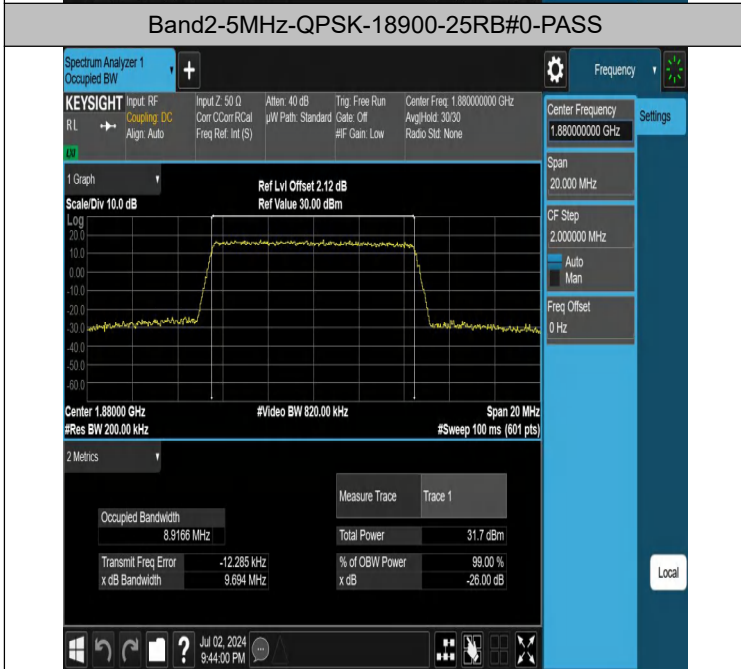

Test Graphs

Band2-1.4MHz-QPSK-18900-6RB#0-PASS

Band2-1.4MHz-16QAM-18900-6RB#0-PASS

Band2-3MHz-QPSK-18900-15RB#0-PASS

Band2-3MHz-16QAM-18900-15RB#0-PASS

Band2-15MHz-QPSK-18900-75RB#0-PASS

Band2-15MHz-16QAM-18900-27RB#0-PASS