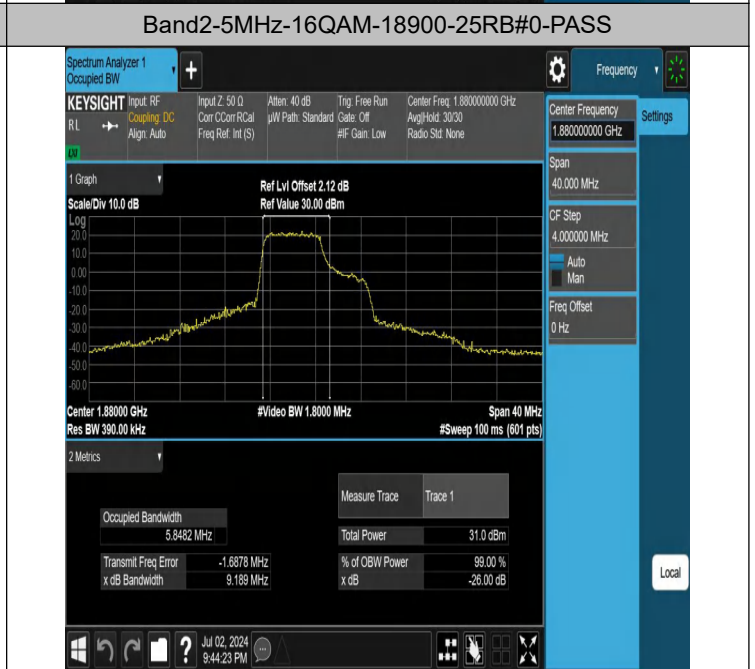

Test Graphs

Band2-1.4MHz-QPSK-18900-6RB#0-PASS

Band2-1.4MHz-16QAM-18900-6RB#0-PASS

Band2-3MHz-QPSK-18900-15RB#0-PASS

Band2-3MHz-16QAM-18900-15RB#0-PASS

Band2-15MHz-QPSK-18900-75RB#0-PASS

Band2-15MHz-16QAM-18900-27RB#0-PASS