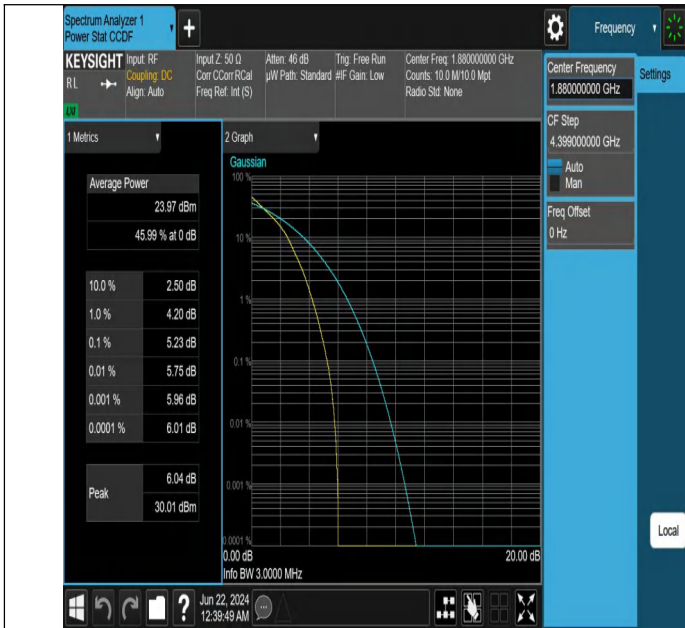

Test Graphs

Band2-1.4MHz-QPSK-18900-1RB#0-PASS

Band2-1.4MHz-QPSK-18900-6RB#0-PASS

Band2-1.4MHz-16QAM-18900-1RB#0-PASS

Band2-1.4MHz-16QAM-18900-6RB#0-PASS

Band2-3MHz-QPSK-18900-1RB#0-PASS

Band2-3MHz-QPSK-18900-15RB#0-PASS