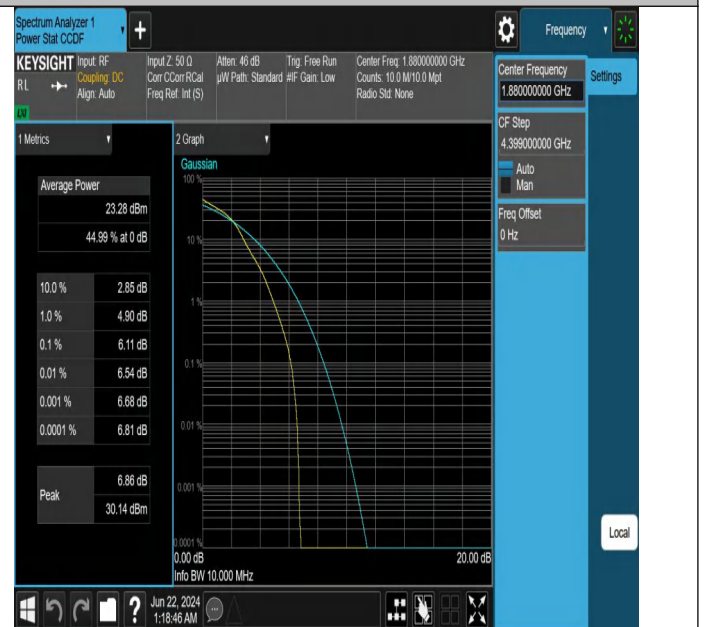

Band2-10MHz-16QAM-18900-1RB#0-PASS