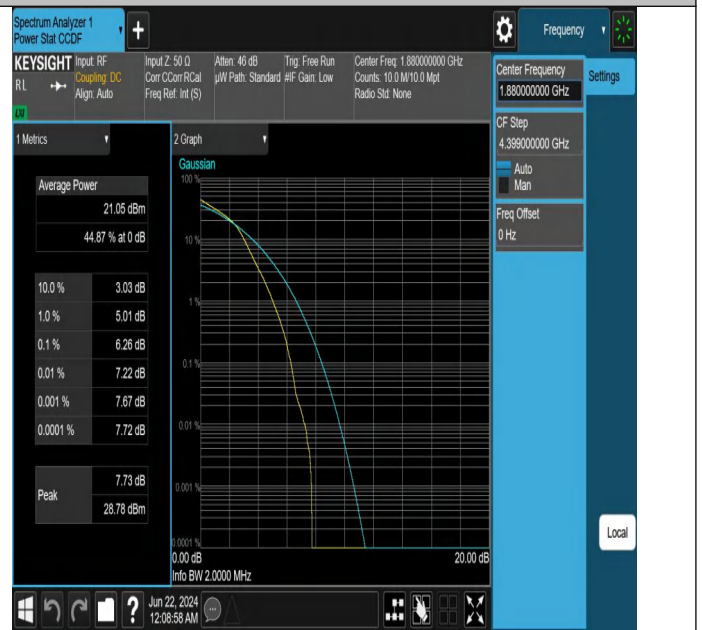

Test Graphs

Band2-1.4MHz-QPSK-18900-1RB#0-PASS

Band2-1.4MHz-QPSK-18900-6RB#0-PASS

Band2-1.4MHz-16QAM-18900-1RB#0-PASS

Band2-1.4MHz-16QAM-18900-6RB#0-PASS

Band2-3MHz-QPSK-18900-1RB#0-PASS

Band2-3MHz-QPSK-18900-15RB#0-PASS