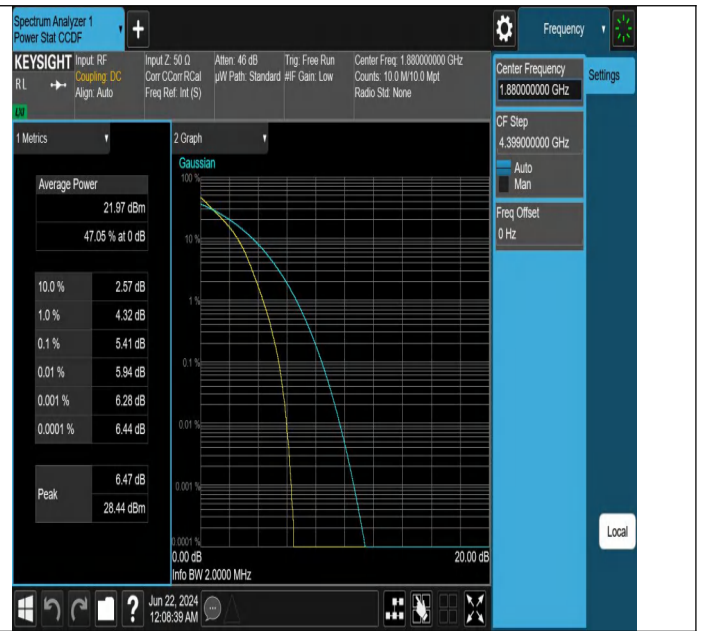

Band2	20MHz	16QAM	19100	1RB#0	22.39	23.98	33	PASS
Band2	20MHz	16QAM	19100	1RB#49	22.73	24.32	33	PASS
Band2	20MHz	16QAM	19100	1RB#99	22.34	23.93	33	PASS

Peak-to-Average Ratio(CCDF)

Test Result

Band	Bandwidth	Modulation	Channel	RB Configuration	Result(dB)	Limit(dB)	Verdict
Band2	1.4MHz	QPSK	18900	1RB#0	5.38	13	PASS
Band2	1.4MHz	QPSK	18900	6RB#0	5.41	13	PASS
Band2	1.4MHz	16QAM	18900	1RB#0	6.02	13	PASS
Band2	1.4MHz	16QAM	18900	6RB#0	6.26	13	PASS
Band2	3MHz	QPSK	18900	1RB#0	5.23	13	PASS
Band2	3MHz	QPSK	18900	15RB#0	5.37	13	PASS
Band2	3MHz	16QAM	18900	1RB#0	6.03	13	PASS
Band2	3MHz	16QAM	18900	15RB#0	6.19	13	PASS
Band2	5MHz	QPSK	18900	1RB#0	5.33	13	PASS
Band2	5MHz	QPSK	18900	25RB#0	5.55	13	PASS
Band2	5MHz	16QAM	18900	1RB#0	5.97	13	PASS
Band2	5MHz	16QAM	18900	25RB#0	6.24	13	PASS
Band2	10MHz	QPSK	18900	1RB#0	5.2	13	PASS
Band2	10MHz	QPSK	18900	50RB#0	5.56	13	PASS
Band2	10MHz	16QAM	18900	27RB#0	6.18	13	PASS
Band2	10MHz	16QAM	18900	1RB#0	6.11	13	PASS
Band2	15MHz	QPSK	18900	1RB#0	5.24	13	PASS
Band2	15MHz	QPSK	18900	75RB#0	5.86	13	PASS
Band2	15MHz	16QAM	18900	27RB#0	6.19	13	PASS
Band2	15MHz	16QAM	18900	1RB#0	5.92	13	PASS
Band2	20MHz	QPSK	18900	1RB#0	5.11	13	PASS
Band2	20MHz	QPSK	18900	100RB#0	5.43	13	PASS
Band2	20MHz	16QAM	18900	27RB#0	6.16	13	PASS

Test Graphs

Band2-1.4MHz-QPSK-18900-1RB#0-PASS

Band2-1.4MHz-QPSK-18900-6RB#0-PASS

Band2-1.4MHz-16QAM-18900-1RB#0-PASS

Band2-1.4MHz-16QAM-18900-6RB#0-PASS

Band2-3MHz-QPSK-18900-1RB#0-PASS

Band2-3MHz-QPSK-18900-15RB#0-PASS