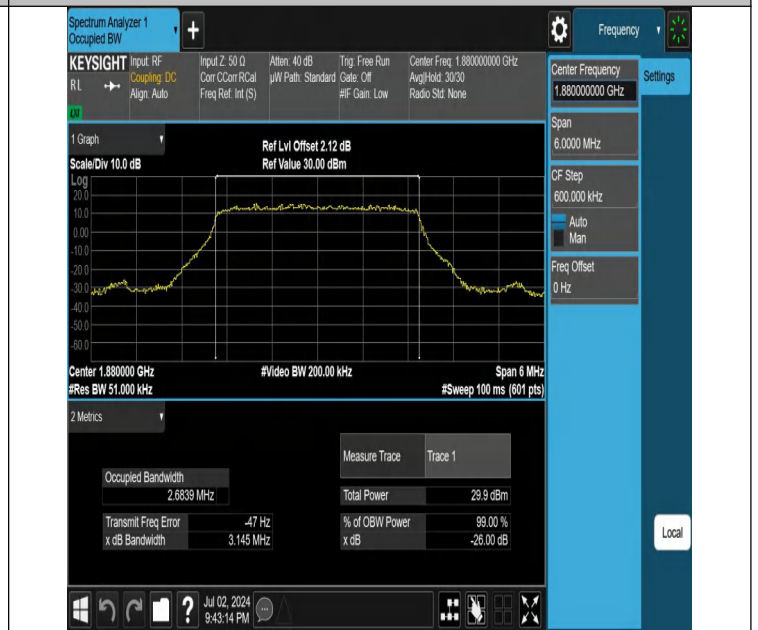

Test Graphs

Band2-1.4MHz-QPSK-18900-6RB#0-PASS

Band2-1.4MHz-16QAM-18900-6RB#0-PASS

Band2-3MHz-QPSK-18900-15RB#0-PASS

Band2-3MHz-16QAM-18900-15RB#0-PASS

Band2-15MHz-QPSK-18900-75RB#0-PASS

Band2-15MHz-16QAM-18900-27RB#0-PASS