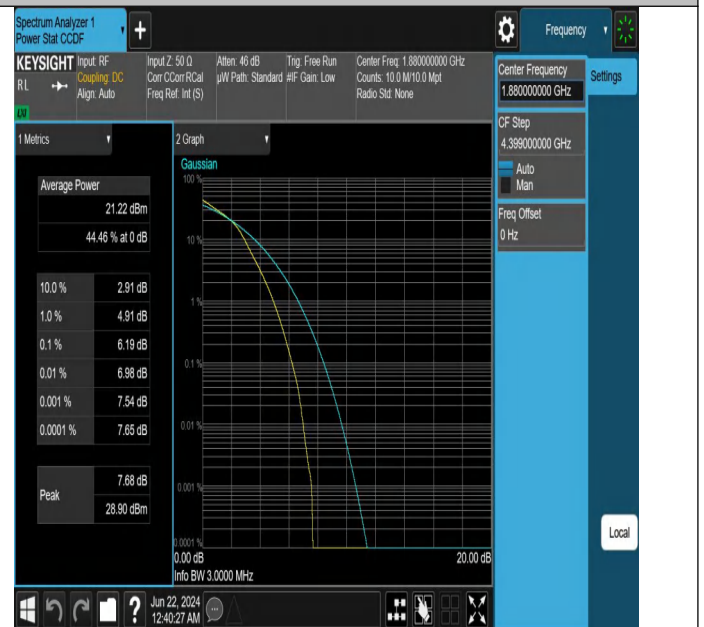

Band2-3MHz-16QAM-18900-15RB#0-PASS