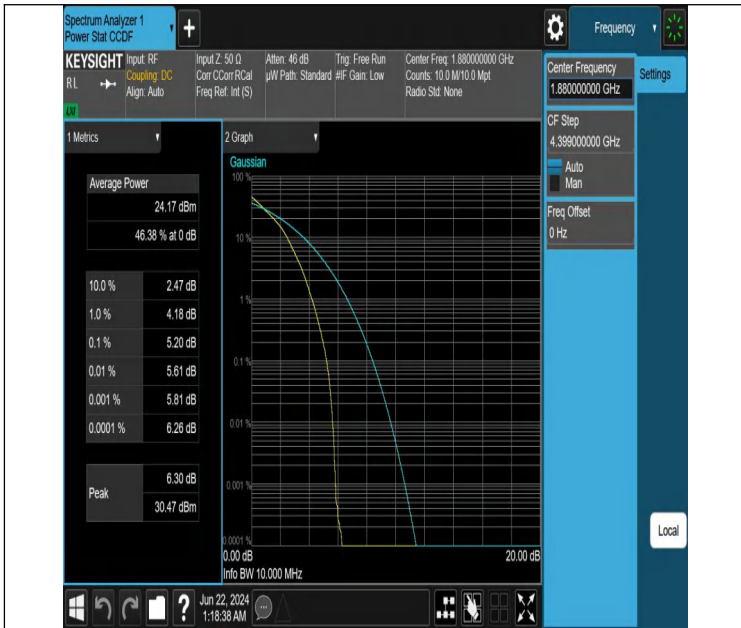

Band2-3MHz-16QAM-18900-1RB#0-PASS

Band2-3MHz-16QAM-18900-15RB#0-PASS

Band2-5MHz-QPSK-18900-1RB#0-PASS

Band2-5MHz-QPSK-18900-25RB#0-PASS

Band2-5MHz-16QAM-18900-1RB#0-PASS

Band2-5MHz-16QAM-18900-25RB#0-PASS

Band2-10MHz-QPSK-18900-1RB#0-PASS