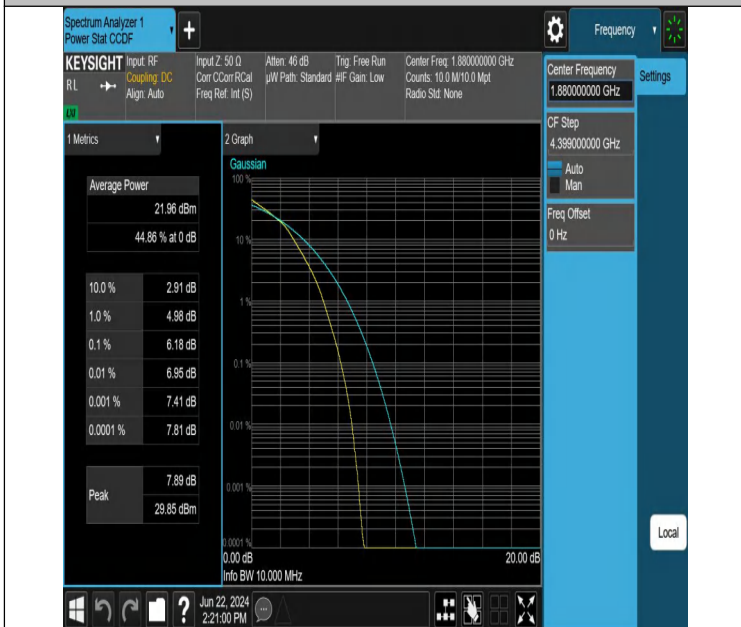

Band2-10MHz-16QAM-18900-27RB#0-PASS