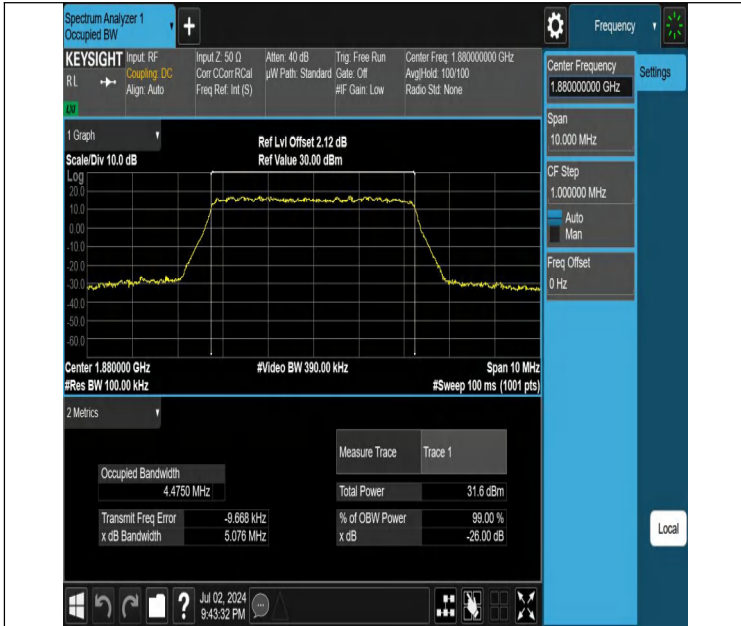

Test Graphs

Band2-1.4MHz-QPSK-18900-6RB#0-PASS

Band2-1.4MHz-16QAM-18900-6RB#0-PASS

Band2-3MHz-QPSK-18900-15RB#0-PASS

Band2-3MHz-16QAM-18900-15RB#0-PASS

Band2-15MHz-QPSK-18900-75RB#0-PASS

Band2-15MHz-16QAM-18900-27RB#0-PASS