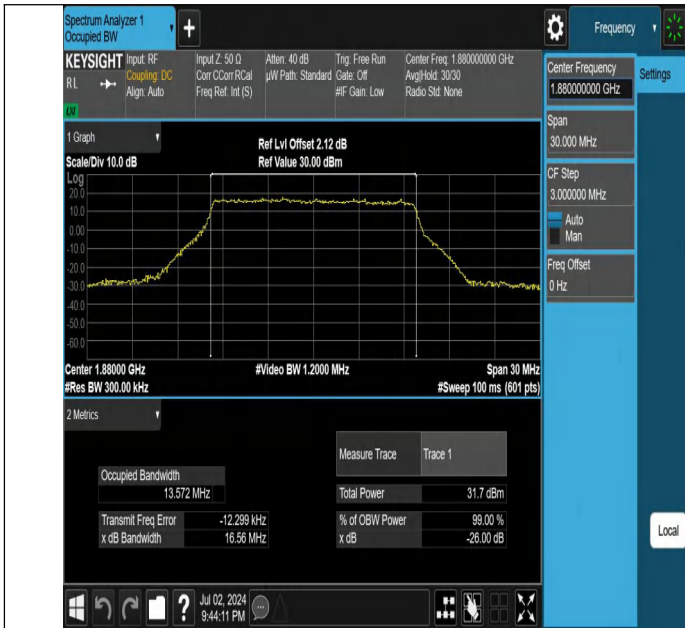

Test Graphs

Band2-1.4MHz-QPSK-18900-6RB#0-PASS

Band2-1.4MHz-16QAM-18900-6RB#0-PASS

Band2-3MHz-QPSK-18900-15RB#0-PASS

Band2-3MHz-16QAM-18900-15RB#0-PASS

Band2-15MHz-QPSK-18900-75RB#0-PASS

Band2-15MHz-16QAM-18900-27RB#0-PASS