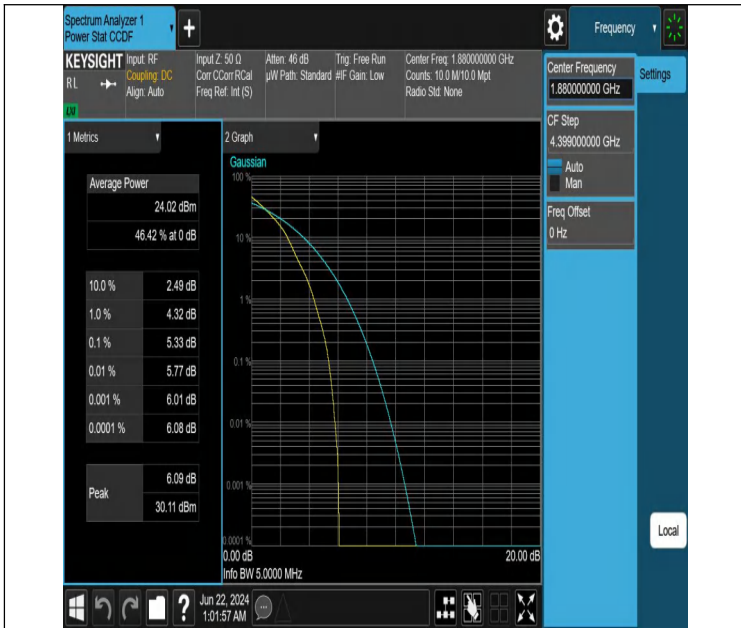

Band2-5MHz-QPSK-18900-1RB#0-PASS