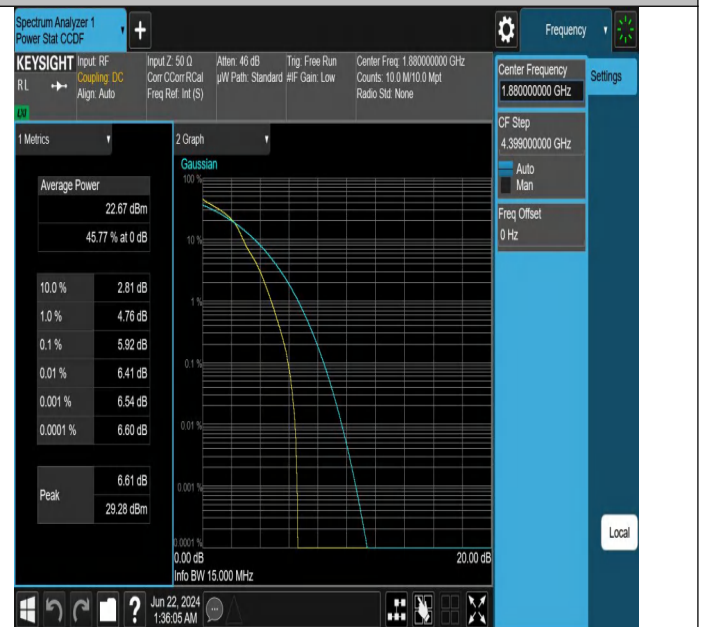

Band2-10MHz-QPSK-18900-50RB#0-PASS

Band2-10MHz-16QAM-18900-27RB#0-PASS

Band2-10MHz-16QAM-18900-1RB#0-PASS

Band2-15MHz-QPSK-18900-1RB#0-PASS

Band2-15MHz-QPSK-18900-75RB#0-PASS

Band2-15MHz-16QAM-18900-27RB#0-PASS