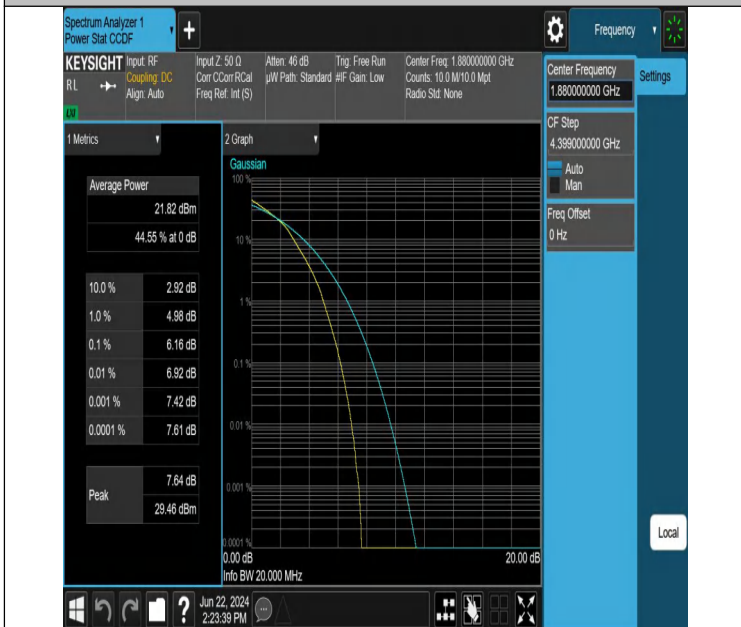

Band2-20MHz-16QAM-18900-27RB#0-PASS