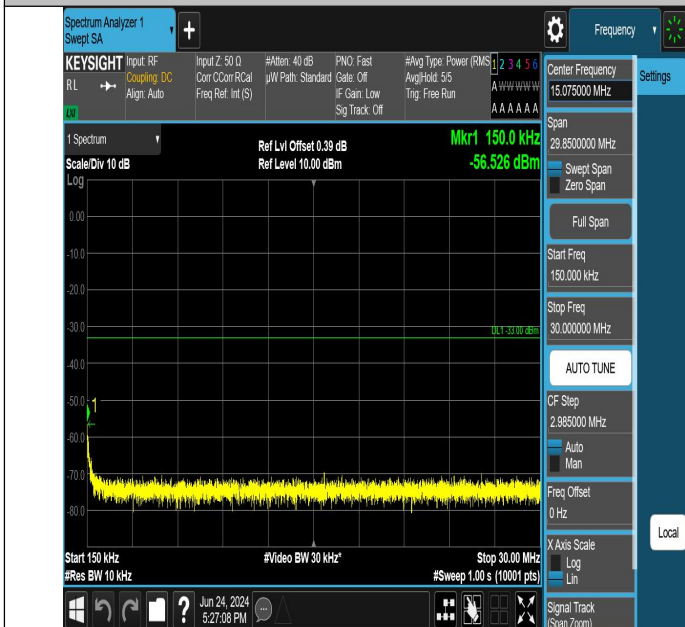

GSM1900-661-0-3000~20000MHz-PASS

GPRS1900-661-0-3000~20000MHz-PASS

GSM1900-810-0-0.009~0.15MHz-PASS

GPRS1900-810-0-0.009~0.15MHz-PASS

GSM1900-810-0-0.15~30MHz-PASS

GPRS1900-810-0-0.15~30MHz-PASS

GSM1900-810-0-30~1000MHz-PASS

GPRS1900-810-0-30~1000MHz-PASS

GSM1900-810-0-1000~3000MHz-PASS

GPRS1900-810-0-1000~3000MHz-PASS

Frequency Stability

Test Result

Voltage							
Band	Channel	Voltage [Vdc]	Temperature (°C)	Deviation (Hz)	Deviation (ppm)	Limit (ppm)	Verdict
GSM1900	512	VN	NT	-25.45	-0.013755	±2.5	PASS
GSM1900	512	VL	NT	-22.57	-0.012199	±2.5	PASS
GSM1900	512	VH	NT	-24.42	-0.013199	±2.5	PASS
GPRS1900	512	VN	NT	-23.33	-0.012609	±2.5	PASS
GPRS1900	512	VL	NT	-22.12	-0.011955	±2.5	PASS
GPRS1900	512	VH	NT	-23.40	-0.012647	±2.5	PASS
GSM1900	661	VN	NT	-26.60	-0.014149	±2.5	PASS
GSM1900	661	VL	NT	-23.79	-0.012654	±2.5	PASS
GSM1900	661	VH	NT	-24.83	-0.013207	±2.5	PASS
GPRS1900	661	VN	NT	-24.38	-0.012968	±2.5	PASS
GPRS1900	661	VL	NT	-24.11	-0.012824	±2.5	PASS
GPRS1900	661	VH	NT	-23.64	-0.012574	±2.5	PASS
GSM1900	810	VN	NT	-24.66	-0.012912	±2.5	PASS
GSM1900	810	VL	NT	-24.28	-0.012713	±2.5	PASS
GSM1900	810	VH	NT	-22.15	-0.011598	±2.5	PASS
GPRS1900	810	VN	NT	-22.57	-0.011818	±2.5	PASS
GPRS1900	810	VL	NT	-21.69	-0.011357	±2.5	PASS
GPRS1900	810	VH	NT	-23.46	-0.012284	±2.5	PASS