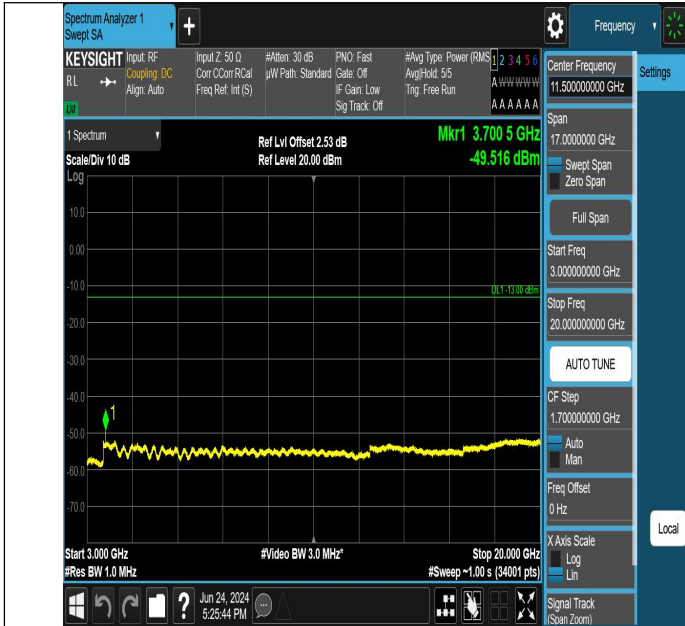

GSM1900-512-0-30~1000MHz-PASS

GPRS1900-512-0-30~1000MHz-PASS

GSM1900-512-0-1000~3000MHz-PASS

GPRS1900-512-0-1000~3000MHz-PASS

GSM1900-512-0-3000~20000MHz-PASS

GPRS1900-512-0-3000~20000MHz-PASS

GSM1900-661-0-0.009~0.15MHz-PASS

GPRS1900-661-0-0.009~0.15MHz-PASS

GSM1900-661-0-0.15~30MHz-PASS

GPRS1900-661-0-0.15~30MHz-PASS

GSM1900-661-0-30~100MHz-PASS

GPRS1900-661-0-30~100MHz-PASS

GSM1900-661-0-1000~3000MHz-PASS

GPRS1900-661-0-1000~3000MHz-PASS

GSM1900-661-0-3000~20000MHz-PASS

GPRS1900-661-0-3000~20000MHz-PASS

GSM1900-810-0-0.009~0.15MHz-PASS

GPRS1900-810-0-0.009~0.15MHz-PASS

GSM1900-810-0-0.15~30MHz-PASS

GPRS1900-810-0-0.15~30MHz-PASS

GSM1900-810-0-30~1000MHz-PASS

GPRS1900-810-0-30~1000MHz-PASS

GSM1900-810-0-1000~3000MHz-PASS

GPRS1900-810-0-1000~3000MHz-PASS

Frequency Stability

Test Result

Voltage							
Band	Channel	Voltage [Vdc]	Temperature (°C)	Deviation (Hz)	Deviation (ppm)	Limit (ppm)	Verdict
GSM1900	512	VN	NT	-25.45	-0.013755	±2.5	PASS
GSM1900	512	VL	NT	-22.57	-0.012199	±2.5	PASS
GSM1900	512	VH	NT	-24.42	-0.013199	±2.5	PASS
GPRS1900	512	VN	NT	-23.33	-0.012609	±2.5	PASS
GPRS1900	512	VL	NT	-22.12	-0.011955	±2.5	PASS
GPRS1900	512	VH	NT	-23.40	-0.012647	±2.5	PASS
GSM1900	661	VN	NT	-26.60	-0.014149	±2.5	PASS
GSM1900	661	VL	NT	-23.79	-0.012654	±2.5	PASS
GSM1900	661	VH	NT	-24.83	-0.013207	±2.5	PASS
GPRS1900	661	VN	NT	-24.38	-0.012968	±2.5	PASS
GPRS1900	661	VL	NT	-24.11	-0.012824	±2.5	PASS
GPRS1900	661	VH	NT	-23.64	-0.012574	±2.5	PASS
GSM1900	810	VN	NT	-24.66	-0.012912	±2.5	PASS
GSM1900	810	VL	NT	-24.28	-0.012713	±2.5	PASS
GSM1900	810	VH	NT	-22.15	-0.011598	±2.5	PASS
GPRS1900	810	VN	NT	-22.57	-0.011818	±2.5	PASS
GPRS1900	810	VL	NT	-21.69	-0.011357	±2.5	PASS
GPRS1900	810	VH	NT	-23.46	-0.012284	±2.5	PASS