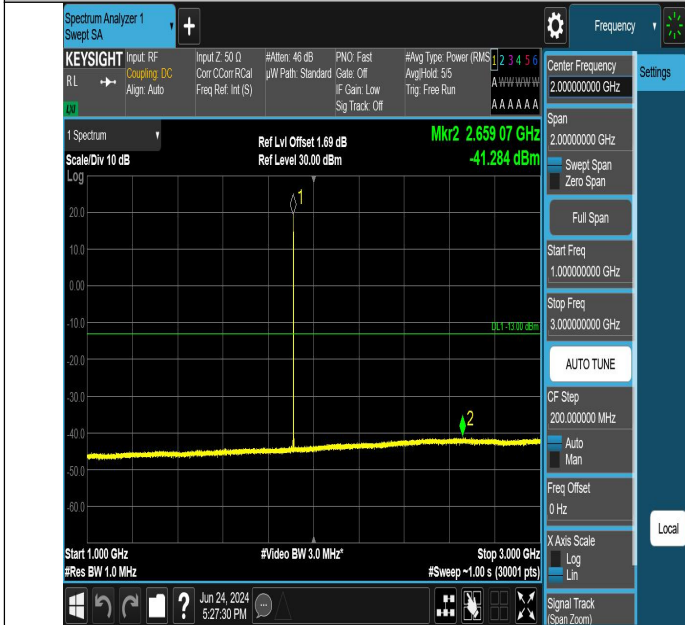

GSM1900-661-0-3000~20000MHz-PASS

GPRS1900-661-0-3000~20000MHz-PASS

GSM1900-810-0-0.009~0.15MHz-PASS

GPRS1900-810-0-0.009~0.15MHz-PASS

GSM1900-810-0-0.15~30MHz-PASS

GPRS1900-810-0-0.15~30MHz-PASS

GSM1900-810-0-30~1000MHz-PASS

GPRS1900-810-0-30~1000MHz-PASS

GSM1900-810-0-1000~3000MHz-PASS

GPRS1900-810-0-1000~3000MHz-PASS

Frequency Stability

Test Result

Voltage							
Band	Channel	Voltage [Vdc]	Temperature (°C)	Deviation (Hz)	Deviation (ppm)	Limit (ppm)	Verdict
GSM1900	512	VN	NT	-25.45	-0.013755	±2.5	PASS
GSM1900	512	VL	NT	-22.57	-0.012199	±2.5	PASS
GSM1900	512	VH	NT	-24.42	-0.013199	±2.5	PASS
GPRS1900	512	VN	NT	-23.33	-0.012609	±2.5	PASS
GPRS1900	512	VL	NT	-22.12	-0.011955	±2.5	PASS
GPRS1900	512	VH	NT	-23.40	-0.012647	±2.5	PASS
GSM1900	661	VN	NT	-26.60	-0.014149	±2.5	PASS
GSM1900	661	VL	NT	-23.79	-0.012654	±2.5	PASS
GSM1900	661	VH	NT	-24.83	-0.013207	±2.5	PASS
GPRS1900	661	VN	NT	-24.38	-0.012968	±2.5	PASS
GPRS1900	661	VL	NT	-24.11	-0.012824	±2.5	PASS
GPRS1900	661	VH	NT	-23.64	-0.012574	±2.5	PASS
GSM1900	810	VN	NT	-24.66	-0.012912	±2.5	PASS
GSM1900	810	VL	NT	-24.28	-0.012713	±2.5	PASS
GSM1900	810	VH	NT	-22.15	-0.011598	±2.5	PASS
GPRS1900	810	VN	NT	-22.57	-0.011818	±2.5	PASS
GPRS1900	810	VL	NT	-21.69	-0.011357	±2.5	PASS
GPRS1900	810	VH	NT	-23.46	-0.012284	±2.5	PASS