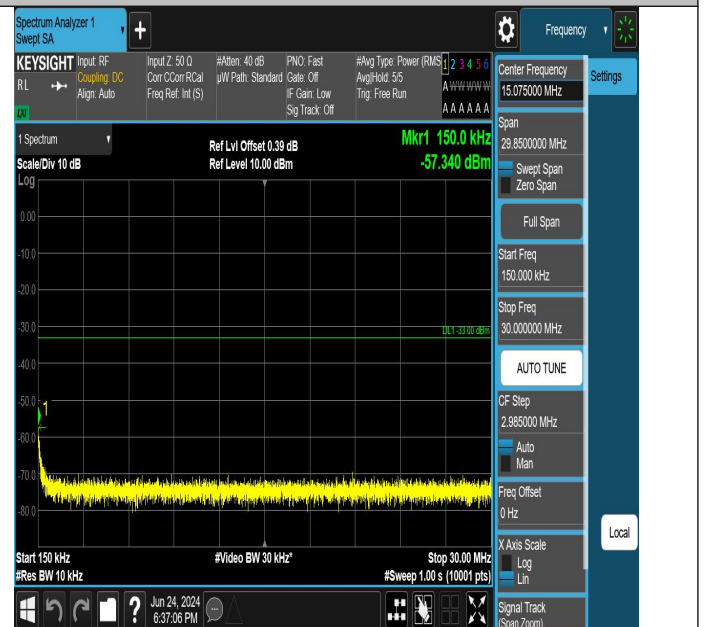

GSM1900-661-0-3000~20000MHz-PASS

GPRS1900-661-0-3000~20000MHz-PASS

GSM1900-810-0-0.009~0.15MHz-PASS

GPRS1900-810-0-0.009~0.15MHz-PASS

GSM1900-810-0-0.15~30MHz-PASS

GPRS1900-810-0-0.15~30MHz-PASS

GSM1900-810-0-30~1000MHz-PASS

GPRS1900-810-0-30~1000MHz-PASS

GSM1900-810-0-1000~3000MHz-PASS

GPRS1900-810-0-1000~3000MHz-PASS

Frequency Stability

Test Result

Voltage							
Band	Channel	Voltage [Vdc]	Temperature (°C)	Deviation (Hz)	Deviation (ppm)	Limit (ppm)	Verdict
GSM1900	512	VN	NT	-25.45	-0.013755	±2.5	PASS
GSM1900	512	VL	NT	-22.57	-0.012199	±2.5	PASS
GSM1900	512	VH	NT	-24.42	-0.013199	±2.5	PASS
GPRS1900	512	VN	NT	-23.33	-0.012609	±2.5	PASS
GPRS1900	512	VL	NT	-22.12	-0.011955	±2.5	PASS
GPRS1900	512	VH	NT	-23.40	-0.012647	±2.5	PASS
GSM1900	661	VN	NT	-26.60	-0.014149	±2.5	PASS
GSM1900	661	VL	NT	-23.79	-0.012654	±2.5	PASS
GSM1900	661	VH	NT	-24.83	-0.013207	±2.5	PASS
GPRS1900	661	VN	NT	-24.38	-0.012968	±2.5	PASS
GPRS1900	661	VL	NT	-24.11	-0.012824	±2.5	PASS
GPRS1900	661	VH	NT	-23.64	-0.012574	±2.5	PASS
GSM1900	810	VN	NT	-24.66	-0.012912	±2.5	PASS
GSM1900	810	VL	NT	-24.28	-0.012713	±2.5	PASS
GSM1900	810	VH	NT	-22.15	-0.011598	±2.5	PASS
GPRS1900	810	VN	NT	-22.57	-0.011818	±2.5	PASS
GPRS1900	810	VL	NT	-21.69	-0.011357	±2.5	PASS
GPRS1900	810	VH	NT	-23.46	-0.012284	±2.5	PASS