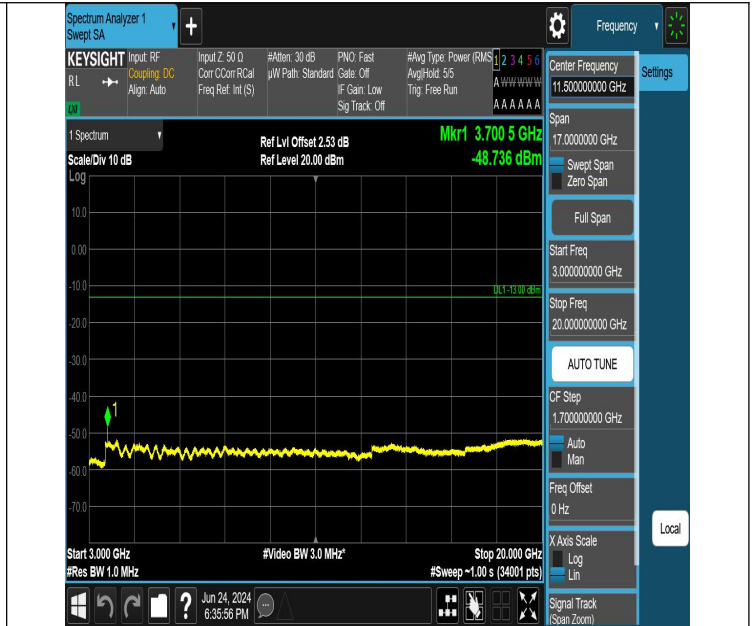

GSM1900-512-0-30~1000MHz-PASS

GPRS1900-512-0-30~1000MHz-PASS

GSM1900-512-0-1000~3000MHz-PASS

GPRS1900-512-0-1000~3000MHz-PASS

GSM1900-512-0-3000~20000MHz-PASS

GPRS1900-512-0-3000~20000MHz-PASS

GSM1900-661-0-0.009~0.15MHz-PASS

GPRS1900-661-0-0.009~0.15MHz-PASS

GSM1900-661-0-0.15~30MHz-PASS

GPRS1900-661-0-0.15~30MHz-PASS

GSM1900-661-0-30~100MHz-PASS

GPRS1900-661-0-30~100MHz-PASS

GSM1900-661-0-1000~3000MHz-PASS

GPRS1900-661-0-1000~3000MHz-PASS

GPRS1900-810-0-30~1000MHz-PASS

GSM1900-810-0-1000~3000MHz-PASS

GPRS1900-810-0-1000~3000MHz-PASS

Frequency Stability

Test Result

Voltage							
Band	Channel	Voltage [Vdc]	Temperature (°C)	Deviation (Hz)	Deviation (ppm)	Limit (ppm)	Verdict
GSM1900	512	VN	NT	-25.45	-0.013755	±2.5	PASS
GSM1900	512	VL	NT	-22.57	-0.012199	±2.5	PASS
GSM1900	512	VH	NT	-24.42	-0.013199	±2.5	PASS
GPRS1900	512	VN	NT	-23.33	-0.012609	±2.5	PASS
GPRS1900	512	VL	NT	-22.12	-0.011955	±2.5	PASS
GPRS1900	512	VH	NT	-23.40	-0.012647	±2.5	PASS
GSM1900	661	VN	NT	-26.60	-0.014149	±2.5	PASS
GSM1900	661	VL	NT	-23.79	-0.012654	±2.5	PASS
GSM1900	661	VH	NT	-24.83	-0.013207	±2.5	PASS
GPRS1900	661	VN	NT	-24.38	-0.012968	±2.5	PASS
GPRS1900	661	VL	NT	-24.11	-0.012824	±2.5	PASS
GPRS1900	661	VH	NT	-23.64	-0.012574	±2.5	PASS
GSM1900	810	VN	NT	-24.66	-0.012912	±2.5	PASS
GSM1900	810	VL	NT	-24.28	-0.012713	±2.5	PASS
GSM1900	810	VH	NT	-22.15	-0.011598	±2.5	PASS
GPRS1900	810	VN	NT	-22.57	-0.011818	±2.5	PASS
GPRS1900	810	VL	NT	-21.69	-0.011357	±2.5	PASS
GPRS1900	810	VH	NT	-23.46	-0.012284	±2.5	PASS