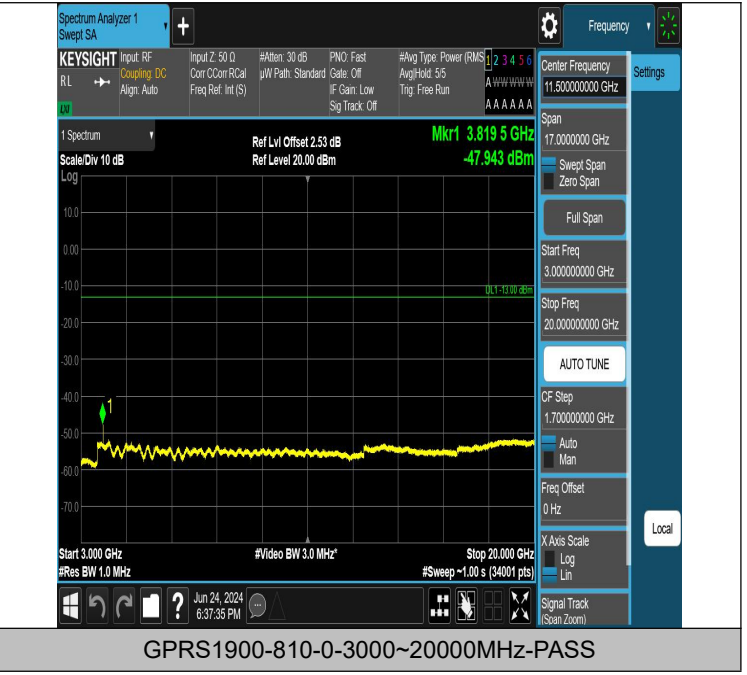

GSM1900-661-0-3000~20000MHz-PASS

GPRS1900-661-0-3000~20000MHz-PASS

GSM1900-810-0-0.009~0.15MHz-PASS

GPRS1900-810-0-0.009~0.15MHz-PASS

GSM1900-810-0-0.15~30MHz-PASS

GPRS1900-810-0-0.15~30MHz-PASS

GSM1900-810-0-30~1000MHz-PASS

GPRS1900-810-0-30~1000MHz-PASS

GSM1900-810-0-1000~3000MHz-PASS

GPRS1900-810-0-1000~3000MHz-PASS

Frequency Stability

Test Result

Voltage							
Band	Channel	Voltage [Vdc]	Temperature (°C)	Deviation (Hz)	Deviation (ppm)	Limit (ppm)	Verdict
GSM1900	512	VN	NT	-25.45	-0.013755	±2.5	PASS
GSM1900	512	VL	NT	-22.57	-0.012199	±2.5	PASS
GSM1900	512	VH	NT	-24.42	-0.013199	±2.5	PASS
GPRS1900	512	VN	NT	-23.33	-0.012609	±2.5	PASS
GPRS1900	512	VL	NT	-22.12	-0.011955	±2.5	PASS
GPRS1900	512	VH	NT	-23.40	-0.012647	±2.5	PASS
GSM1900	661	VN	NT	-26.60	-0.014149	±2.5	PASS
GSM1900	661	VL	NT	-23.79	-0.012654	±2.5	PASS
GSM1900	661	VH	NT	-24.83	-0.013207	±2.5	PASS
GPRS1900	661	VN	NT	-24.38	-0.012968	±2.5	PASS
GPRS1900	661	VL	NT	-24.11	-0.012824	±2.5	PASS
GPRS1900	661	VH	NT	-23.64	-0.012574	±2.5	PASS
GSM1900	810	VN	NT	-24.66	-0.012912	±2.5	PASS
GSM1900	810	VL	NT	-24.28	-0.012713	±2.5	PASS
GSM1900	810	VH	NT	-22.15	-0.011598	±2.5	PASS
GPRS1900	810	VN	NT	-22.57	-0.011818	±2.5	PASS
GPRS1900	810	VL	NT	-21.69	-0.011357	±2.5	PASS
GPRS1900	810	VH	NT	-23.46	-0.012284	±2.5	PASS