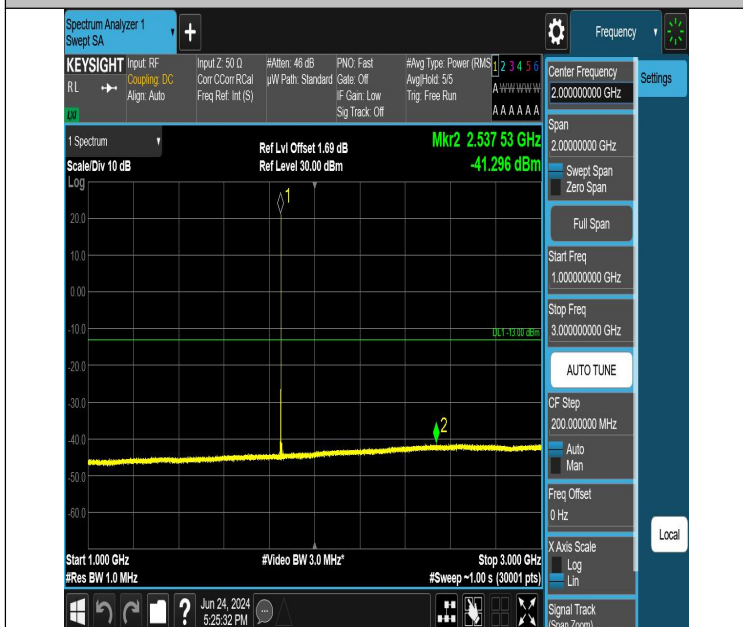

GSM1900-512-0-30~1000MHz-PASS

GPRS1900-512-0-30~1000MHz-PASS

GSM1900-512-0-1000~3000MHz-PASS

GPRS1900-512-0-1000~3000MHz-PASS

GSM1900-512-0-3000~20000MHz-PASS

GPRS1900-512-0-3000~20000MHz-PASS

GSM1900-661-0-0.009~0.15MHz-PASS

GPRS1900-661-0-0.009~0.15MHz-PASS

GSM1900-661-0-0.15~30MHz-PASS

GPRS1900-661-0-0.15~30MHz-PASS

GSM1900-661-0-30~100MHz-PASS

GPRS1900-661-0-30~100MHz-PASS

GSM1900-661-0-1000~3000MHz-PASS

GPRS1900-661-0-1000~3000MHz-PASS

GSM1900-661-0-3000~20000MHz-PASS

GPRS1900-661-0-3000~20000MHz-PASS

GSM1900-810-0-0.009~0.15MHz-PASS

GPRS1900-810-0-0.009~0.15MHz-PASS

GSM1900-810-0-0.15~30MHz-PASS

GPRS1900-810-0-0.15~30MHz-PASS

GSM1900-810-0-30~1000MHz-PASS

GPRS1900-810-0-30~1000MHz-PASS

GSM1900-810-0-1000~3000MHz-PASS

GPRS1900-810-0-1000~3000MHz-PASS

Frequency Stability

Test Result

Voltage							
Band	Channel	Voltage [Vdc]	Temperature (°C)	Deviation (Hz)	Deviation (ppm)	Limit (ppm)	Verdict
GSM1900	512	VN	NT	-25.45	-0.013755	±2.5	PASS
GSM1900	512	VL	NT	-22.57	-0.012199	±2.5	PASS
GSM1900	512	VH	NT	-24.42	-0.013199	±2.5	PASS
GPRS1900	512	VN	NT	-23.33	-0.012609	±2.5	PASS
GPRS1900	512	VL	NT	-22.12	-0.011955	±2.5	PASS
GPRS1900	512	VH	NT	-23.40	-0.012647	±2.5	PASS
GSM1900	661	VN	NT	-26.60	-0.014149	±2.5	PASS
GSM1900	661	VL	NT	-23.79	-0.012654	±2.5	PASS
GSM1900	661	VH	NT	-24.83	-0.013207	±2.5	PASS
GPRS1900	661	VN	NT	-24.38	-0.012968	±2.5	PASS
GPRS1900	661	VL	NT	-24.11	-0.012824	±2.5	PASS
GPRS1900	661	VH	NT	-23.64	-0.012574	±2.5	PASS
GSM1900	810	VN	NT	-24.66	-0.012912	±2.5	PASS
GSM1900	810	VL	NT	-24.28	-0.012713	±2.5	PASS
GSM1900	810	VH	NT	-22.15	-0.011598	±2.5	PASS
GPRS1900	810	VN	NT	-22.57	-0.011818	±2.5	PASS
GPRS1900	810	VL	NT	-21.69	-0.011357	±2.5	PASS
GPRS1900	810	VH	NT	-23.46	-0.012284	±2.5	PASS