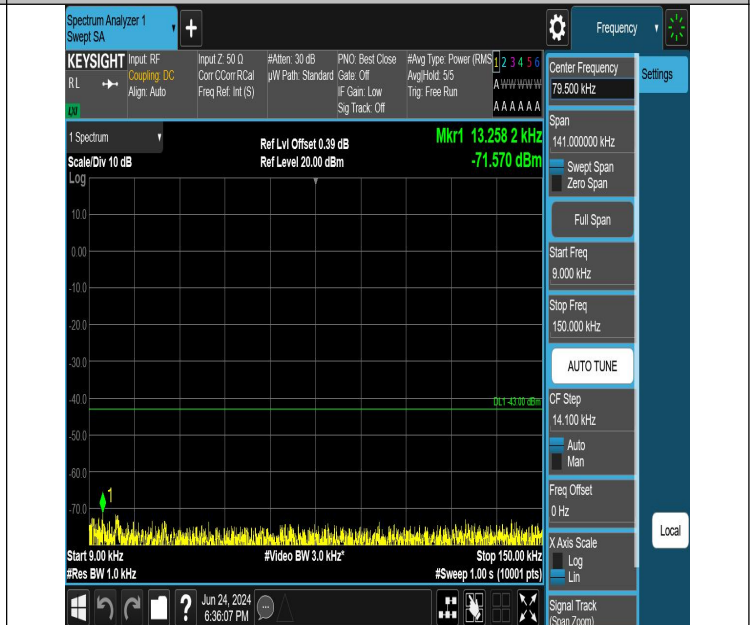

GSM1900-512-0-30~1000MHz-PASS

GPRS1900-512-0-30~1000MHz-PASS

GSM1900-512-0-1000~3000MHz-PASS

GPRS1900-512-0-1000~3000MHz-PASS

GSM1900-512-0-3000~20000MHz-PASS

GPRS1900-512-0-3000~20000MHz-PASS

GSM1900-661-0-0.009~0.15MHz-PASS

GPRS1900-661-0-0.009~0.15MHz-PASS

GSM1900-661-0-0.15~30MHz-PASS

GPRS1900-661-0-0.15~30MHz-PASS

GSM1900-661-0-30~100MHz-PASS

GPRS1900-661-0-30~100MHz-PASS

GSM1900-661-0-1000~3000MHz-PASS

GPRS1900-661-0-1000~3000MHz-PASS

GSM1900-661-0-3000~20000MHz-PASS

GPRS1900-661-0-3000~20000MHz-PASS

GSM1900-810-0-0.009~0.15MHz-PASS

GPRS1900-810-0-0.009~0.15MHz-PASS

GSM1900-810-0-0.15~30MHz-PASS

GPRS1900-810-0-0.15~30MHz-PASS

GSM1900-810-0-30~1000MHz-PASS

GPRS1900-810-0-30~1000MHz-PASS

GSM1900-810-0-1000~3000MHz-PASS

GPRS1900-810-0-1000~3000MHz-PASS

Frequency Stability

Test Result

Voltage							
Band	Channel	Voltage [Vdc]	Temperature (°C)	Deviation (Hz)	Deviation (ppm)	Limit (ppm)	Verdict
GSM1900	512	VN	NT	-25.45	-0.013755	±2.5	PASS
GSM1900	512	VL	NT	-22.57	-0.012199	±2.5	PASS
GSM1900	512	VH	NT	-24.42	-0.013199	±2.5	PASS
GPRS1900	512	VN	NT	-23.33	-0.012609	±2.5	PASS
GPRS1900	512	VL	NT	-22.12	-0.011955	±2.5	PASS
GPRS1900	512	VH	NT	-23.40	-0.012647	±2.5	PASS
GSM1900	661	VN	NT	-26.60	-0.014149	±2.5	PASS
GSM1900	661	VL	NT	-23.79	-0.012654	±2.5	PASS
GSM1900	661	VH	NT	-24.83	-0.013207	±2.5	PASS
GPRS1900	661	VN	NT	-24.38	-0.012968	±2.5	PASS
GPRS1900	661	VL	NT	-24.11	-0.012824	±2.5	PASS
GPRS1900	661	VH	NT	-23.64	-0.012574	±2.5	PASS
GSM1900	810	VN	NT	-24.66	-0.012912	±2.5	PASS
GSM1900	810	VL	NT	-24.28	-0.012713	±2.5	PASS
GSM1900	810	VH	NT	-22.15	-0.011598	±2.5	PASS
GPRS1900	810	VN	NT	-22.57	-0.011818	±2.5	PASS
GPRS1900	810	VL	NT	-21.69	-0.011357	±2.5	PASS
GPRS1900	810	VH	NT	-23.46	-0.012284	±2.5	PASS