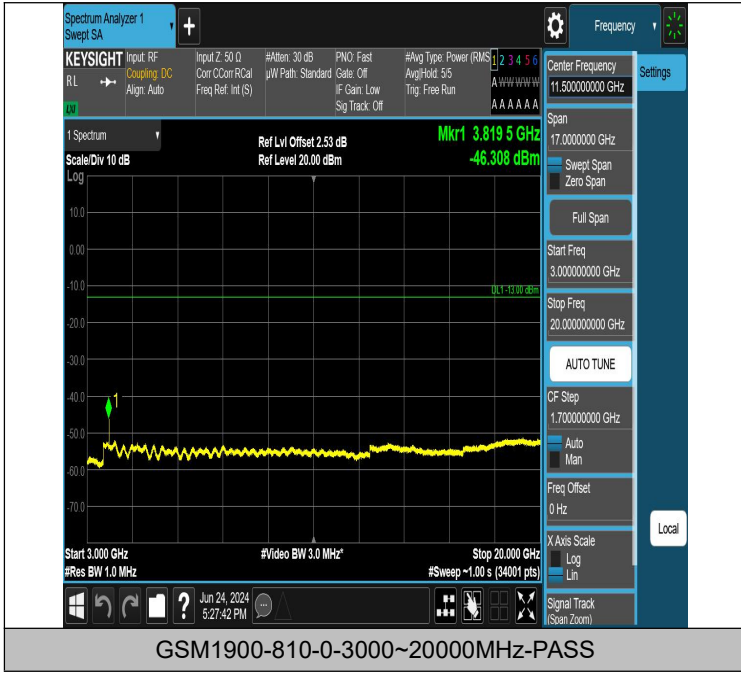

GSM1900-661-0-3000~20000MHz-PASS

GPRS1900-661-0-3000~20000MHz-PASS

GSM1900-810-0-0.009~0.15MHz-PASS

GPRS1900-810-0-0.009~0.15MHz-PASS

GSM1900-810-0-0.15~30MHz-PASS

GPRS1900-810-0-0.15~30MHz-PASS

GSM1900-810-0-30~1000MHz-PASS

GPRS1900-810-0-30~1000MHz-PASS

GSM1900-810-0-1000~3000MHz-PASS

GPRS1900-810-0-1000~3000MHz-PASS

Frequency Stability

Test Result

Voltage							
Band	Channel	Voltage [Vdc]	Temperature (°C)	Deviation (Hz)	Deviation (ppm)	Limit (ppm)	Verdict
GSM1900	512	VN	NT	-25.45	-0.013755	±2.5	PASS
GSM1900	512	VL	NT	-22.57	-0.012199	±2.5	PASS
GSM1900	512	VH	NT	-24.42	-0.013199	±2.5	PASS
GPRS1900	512	VN	NT	-23.33	-0.012609	±2.5	PASS
GPRS1900	512	VL	NT	-22.12	-0.011955	±2.5	PASS
GPRS1900	512	VH	NT	-23.40	-0.012647	±2.5	PASS
GSM1900	661	VN	NT	-26.60	-0.014149	±2.5	PASS
GSM1900	661	VL	NT	-23.79	-0.012654	±2.5	PASS
GSM1900	661	VH	NT	-24.83	-0.013207	±2.5	PASS
GPRS1900	661	VN	NT	-24.38	-0.012968	±2.5	PASS
GPRS1900	661	VL	NT	-24.11	-0.012824	±2.5	PASS
GPRS1900	661	VH	NT	-23.64	-0.012574	±2.5	PASS
GSM1900	810	VN	NT	-24.66	-0.012912	±2.5	PASS
GSM1900	810	VL	NT	-24.28	-0.012713	±2.5	PASS
GSM1900	810	VH	NT	-22.15	-0.011598	±2.5	PASS
GPRS1900	810	VN	NT	-22.57	-0.011818	±2.5	PASS
GPRS1900	810	VL	NT	-21.69	-0.011357	±2.5	PASS
GPRS1900	810	VH	NT	-23.46	-0.012284	±2.5	PASS