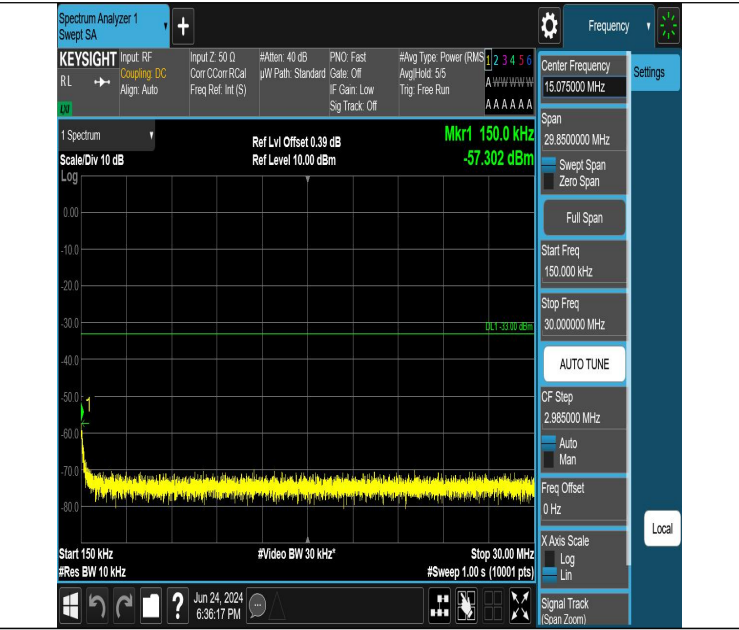

GSM1900-512-0-30~1000MHz-PASS

GPRS1900-512-0-30~1000MHz-PASS

GSM1900-512-0-1000~3000MHz-PASS

GPRS1900-512-0-1000~3000MHz-PASS

GSM1900-512-0-3000~20000MHz-PASS

GPRS1900-512-0-3000~20000MHz-PASS

GSM1900-661-0-0.009~0.15MHz-PASS

GPRS1900-661-0-0.009~0.15MHz-PASS

GSM1900-661-0-0.15~30MHz-PASS

GPRS1900-661-0-0.15~30MHz-PASS

GSM1900-661-0-30~100MHz-PASS

GPRS1900-661-0-30~100MHz-PASS

GSM1900-661-0-1000~3000MHz-PASS

GPRS1900-661-0-1000~3000MHz-PASS

GPRS1900-810-0-30~1000MHz-PASS

GSM1900-810-0-1000~3000MHz-PASS

GPRS1900-810-0-1000~3000MHz-PASS

Frequency Stability

Test Result

Voltage							
Band	Channel	Voltage [Vdc]	Temperature (°C)	Deviation (Hz)	Deviation (ppm)	Limit (ppm)	Verdict
GSM1900	512	VN	NT	-25.45	-0.013755	±2.5	PASS
GSM1900	512	VL	NT	-22.57	-0.012199	±2.5	PASS
GSM1900	512	VH	NT	-24.42	-0.013199	±2.5	PASS
GPRS1900	512	VN	NT	-23.33	-0.012609	±2.5	PASS
GPRS1900	512	VL	NT	-22.12	-0.011955	±2.5	PASS
GPRS1900	512	VH	NT	-23.40	-0.012647	±2.5	PASS
GSM1900	661	VN	NT	-26.60	-0.014149	±2.5	PASS
GSM1900	661	VL	NT	-23.79	-0.012654	±2.5	PASS
GSM1900	661	VH	NT	-24.83	-0.013207	±2.5	PASS
GPRS1900	661	VN	NT	-24.38	-0.012968	±2.5	PASS
GPRS1900	661	VL	NT	-24.11	-0.012824	±2.5	PASS
GPRS1900	661	VH	NT	-23.64	-0.012574	±2.5	PASS
GSM1900	810	VN	NT	-24.66	-0.012912	±2.5	PASS
GSM1900	810	VL	NT	-24.28	-0.012713	±2.5	PASS
GSM1900	810	VH	NT	-22.15	-0.011598	±2.5	PASS
GPRS1900	810	VN	NT	-22.57	-0.011818	±2.5	PASS
GPRS1900	810	VL	NT	-21.69	-0.011357	±2.5	PASS
GPRS1900	810	VH	NT	-23.46	-0.012284	±2.5	PASS