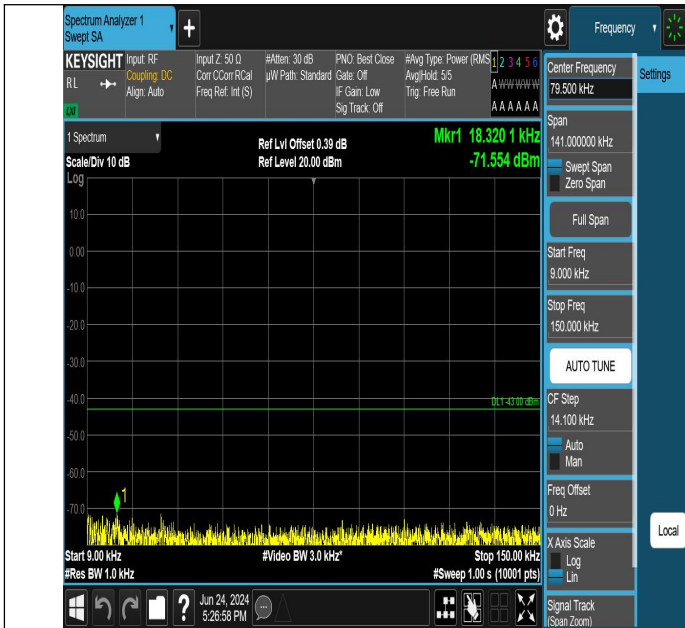

GSM1900-512-0-30~1000MHz-PASS

GPRS1900-512-0-30~1000MHz-PASS

GSM1900-512-0-1000~3000MHz-PASS

GPRS1900-512-0-1000~3000MHz-PASS

GSM1900-512-0-3000~20000MHz-PASS

GPRS1900-512-0-3000~20000MHz-PASS

GSM1900-661-0-0.009~0.15MHz-PASS

GPRS1900-661-0-0.009~0.15MHz-PASS

GSM1900-661-0-0.15~30MHz-PASS

GPRS1900-661-0-0.15~30MHz-PASS

GSM1900-661-0-30~100MHz-PASS

GPRS1900-661-0-30~100MHz-PASS

GSM1900-661-0-1000~3000MHz-PASS

GPRS1900-661-0-1000~3000MHz-PASS

GSM1900-661-0-3000~20000MHz-PASS

GPRS1900-661-0-3000~20000MHz-PASS

GSM1900-810-0-0.009~0.15MHz-PASS

GPRS1900-810-0-0.009~0.15MHz-PASS

GSM1900-810-0-0.15~30MHz-PASS

GPRS1900-810-0-0.15~30MHz-PASS

GSM1900-810-0-30~1000MHz-PASS

GPRS1900-810-0-30~1000MHz-PASS

GSM1900-810-0-1000~3000MHz-PASS

GPRS1900-810-0-1000~3000MHz-PASS

Frequency Stability

Test Result

Voltage							
Band	Channel	Voltage [Vdc]	Temperature (°C)	Deviation (Hz)	Deviation (ppm)	Limit (ppm)	Verdict
GSM1900	512	VN	NT	-25.45	-0.013755	±2.5	PASS
GSM1900	512	VL	NT	-22.57	-0.012199	±2.5	PASS
GSM1900	512	VH	NT	-24.42	-0.013199	±2.5	PASS
GPRS1900	512	VN	NT	-23.33	-0.012609	±2.5	PASS
GPRS1900	512	VL	NT	-22.12	-0.011955	±2.5	PASS
GPRS1900	512	VH	NT	-23.40	-0.012647	±2.5	PASS
GSM1900	661	VN	NT	-26.60	-0.014149	±2.5	PASS
GSM1900	661	VL	NT	-23.79	-0.012654	±2.5	PASS
GSM1900	661	VH	NT	-24.83	-0.013207	±2.5	PASS
GPRS1900	661	VN	NT	-24.38	-0.012968	±2.5	PASS
GPRS1900	661	VL	NT	-24.11	-0.012824	±2.5	PASS
GPRS1900	661	VH	NT	-23.64	-0.012574	±2.5	PASS
GSM1900	810	VN	NT	-24.66	-0.012912	±2.5	PASS
GSM1900	810	VL	NT	-24.28	-0.012713	±2.5	PASS
GSM1900	810	VH	NT	-22.15	-0.011598	±2.5	PASS
GPRS1900	810	VN	NT	-22.57	-0.011818	±2.5	PASS
GPRS1900	810	VL	NT	-21.69	-0.011357	±2.5	PASS
GPRS1900	810	VH	NT	-23.46	-0.012284	±2.5	PASS