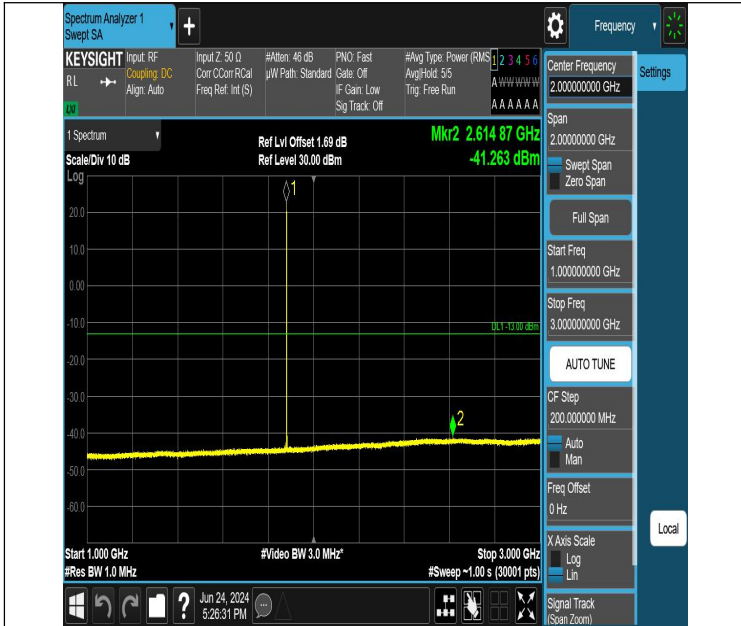

GSM1900-512-0-30~1000MHz-PASS

GPRS1900-512-0-30~1000MHz-PASS

GSM1900-512-0-1000~3000MHz-PASS

GPRS1900-512-0-1000~3000MHz-PASS

GSM1900-512-0-3000~20000MHz-PASS

GPRS1900-512-0-3000~20000MHz-PASS

GSM1900-661-0-0.009~0.15MHz-PASS

GPRS1900-661-0-0.009~0.15MHz-PASS

GSM1900-661-0-0.15~30MHz-PASS

GPRS1900-661-0-0.15~30MHz-PASS

GSM1900-661-0-30~100MHz-PASS

GPRS1900-661-0-30~100MHz-PASS

GSM1900-661-0-1000~3000MHz-PASS

GPRS1900-661-0-1000~3000MHz-PASS

GSM1900-661-0-3000~20000MHz-PASS

GPRS1900-661-0-3000~20000MHz-PASS

GSM1900-810-0-0.009~0.15MHz-PASS

GPRS1900-810-0-0.009~0.15MHz-PASS

GSM1900-810-0-0.15~30MHz-PASS

GPRS1900-810-0-0.15~30MHz-PASS

GSM1900-810-0-30~1000MHz-PASS

GPRS1900-810-0-30~1000MHz-PASS

GSM1900-810-0-1000~3000MHz-PASS

GPRS1900-810-0-1000~3000MHz-PASS

Frequency Stability

Test Result

Voltage							
Band	Channel	Voltage [Vdc]	Temperature (°C)	Deviation (Hz)	Deviation (ppm)	Limit (ppm)	Verdict
GSM1900	512	VN	NT	-25.45	-0.013755	±2.5	PASS
GSM1900	512	VL	NT	-22.57	-0.012199	±2.5	PASS
GSM1900	512	VH	NT	-24.42	-0.013199	±2.5	PASS
GPRS1900	512	VN	NT	-23.33	-0.012609	±2.5	PASS
GPRS1900	512	VL	NT	-22.12	-0.011955	±2.5	PASS
GPRS1900	512	VH	NT	-23.40	-0.012647	±2.5	PASS
GSM1900	661	VN	NT	-26.60	-0.014149	±2.5	PASS
GSM1900	661	VL	NT	-23.79	-0.012654	±2.5	PASS
GSM1900	661	VH	NT	-24.83	-0.013207	±2.5	PASS
GPRS1900	661	VN	NT	-24.38	-0.012968	±2.5	PASS
GPRS1900	661	VL	NT	-24.11	-0.012824	±2.5	PASS
GPRS1900	661	VH	NT	-23.64	-0.012574	±2.5	PASS
GSM1900	810	VN	NT	-24.66	-0.012912	±2.5	PASS
GSM1900	810	VL	NT	-24.28	-0.012713	±2.5	PASS
GSM1900	810	VH	NT	-22.15	-0.011598	±2.5	PASS
GPRS1900	810	VN	NT	-22.57	-0.011818	±2.5	PASS
GPRS1900	810	VL	NT	-21.69	-0.011357	±2.5	PASS
GPRS1900	810	VH	NT	-23.46	-0.012284	±2.5	PASS