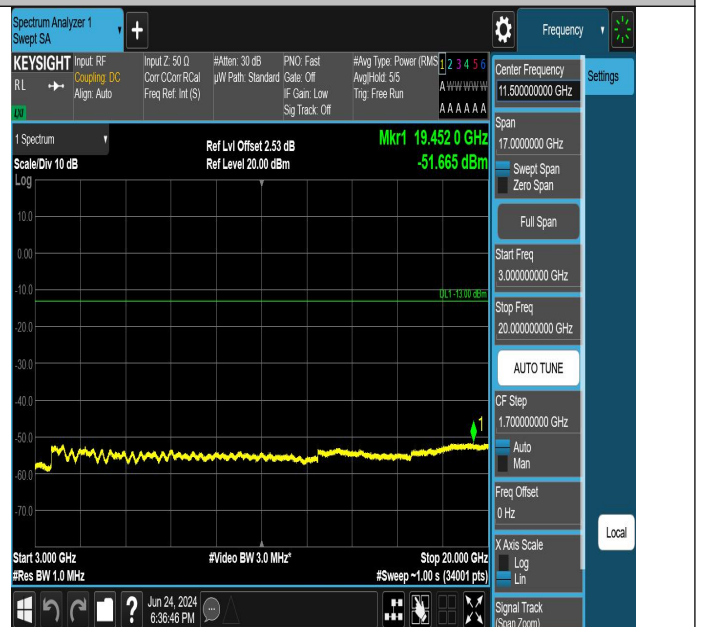

GSM1900-512-0-30~1000MHz-PASS

GPRS1900-512-0-30~1000MHz-PASS

GSM1900-512-0-1000~3000MHz-PASS

GPRS1900-512-0-1000~3000MHz-PASS

GSM1900-512-0-3000~20000MHz-PASS

GPRS1900-512-0-3000~20000MHz-PASS

GSM1900-661-0-0.009~0.15MHz-PASS

GPRS1900-661-0-0.009~0.15MHz-PASS

GSM1900-661-0-0.15~30MHz-PASS

GPRS1900-661-0-0.15~30MHz-PASS

GSM1900-661-0-30~100MHz-PASS

GPRS1900-661-0-30~100MHz-PASS

GSM1900-661-0-1000~3000MHz-PASS

GPRS1900-661-0-1000~3000MHz-PASS

GSM1900-661-0-3000~20000MHz-PASS

GPRS1900-661-0-3000~20000MHz-PASS

GSM1900-810-0-0.009~0.15MHz-PASS

GPRS1900-810-0-0.009~0.15MHz-PASS

GSM1900-810-0-0.15~30MHz-PASS

GPRS1900-810-0-0.15~30MHz-PASS

GSM1900-810-0-30~1000MHz-PASS

GPRS1900-810-0-30~1000MHz-PASS

GSM1900-810-0-1000~3000MHz-PASS

GPRS1900-810-0-1000~3000MHz-PASS

Frequency Stability

Test Result

Voltage							
Band	Channel	Voltage [Vdc]	Temperature (°C)	Deviation (Hz)	Deviation (ppm)	Limit (ppm)	Verdict
GSM1900	512	VN	NT	-25.45	-0.013755	±2.5	PASS
GSM1900	512	VL	NT	-22.57	-0.012199	±2.5	PASS
GSM1900	512	VH	NT	-24.42	-0.013199	±2.5	PASS
GPRS1900	512	VN	NT	-23.33	-0.012609	±2.5	PASS
GPRS1900	512	VL	NT	-22.12	-0.011955	±2.5	PASS
GPRS1900	512	VH	NT	-23.40	-0.012647	±2.5	PASS
GSM1900	661	VN	NT	-26.60	-0.014149	±2.5	PASS
GSM1900	661	VL	NT	-23.79	-0.012654	±2.5	PASS
GSM1900	661	VH	NT	-24.83	-0.013207	±2.5	PASS
GPRS1900	661	VN	NT	-24.38	-0.012968	±2.5	PASS
GPRS1900	661	VL	NT	-24.11	-0.012824	±2.5	PASS
GPRS1900	661	VH	NT	-23.64	-0.012574	±2.5	PASS
GSM1900	810	VN	NT	-24.66	-0.012912	±2.5	PASS
GSM1900	810	VL	NT	-24.28	-0.012713	±2.5	PASS
GSM1900	810	VH	NT	-22.15	-0.011598	±2.5	PASS
GPRS1900	810	VN	NT	-22.57	-0.011818	±2.5	PASS
GPRS1900	810	VL	NT	-21.69	-0.011357	±2.5	PASS
GPRS1900	810	VH	NT	-23.46	-0.012284	±2.5	PASS