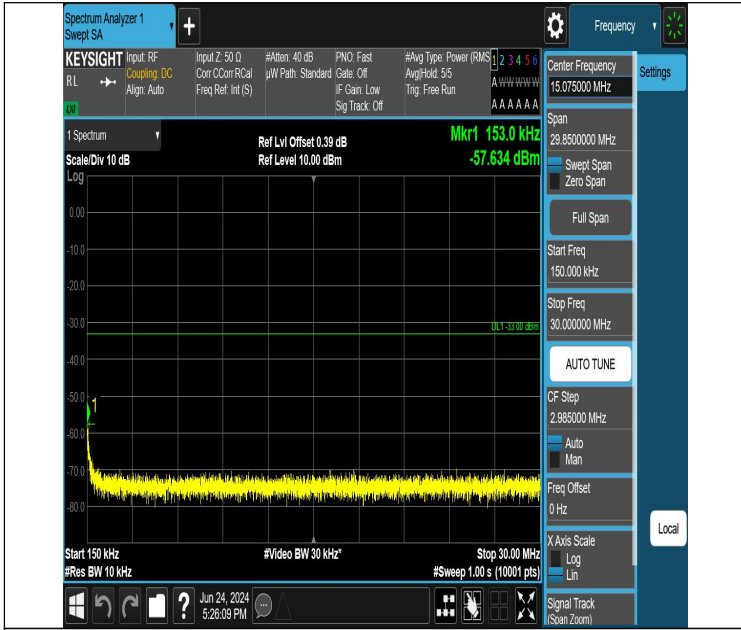

GSM1900-512-0-30~1000MHz-PASS

GPRS1900-512-0-30~1000MHz-PASS

GSM1900-512-0-1000~3000MHz-PASS

GPRS1900-512-0-1000~3000MHz-PASS

GSM1900-512-0-3000~20000MHz-PASS

GPRS1900-512-0-3000~20000MHz-PASS

GSM1900-661-0-0.009~0.15MHz-PASS

GPRS1900-661-0-0.009~0.15MHz-PASS

GSM1900-661-0-0.15~30MHz-PASS

GPRS1900-661-0-0.15~30MHz-PASS

GSM1900-661-0-30~100MHz-PASS

GPRS1900-661-0-30~100MHz-PASS

GSM1900-661-0-1000~3000MHz-PASS

GPRS1900-661-0-1000~3000MHz-PASS

GPRS1900-810-0-30~1000MHz-PASS

GSM1900-810-0-1000~3000MHz-PASS

GPRS1900-810-0-1000~3000MHz-PASS

Frequency Stability

Test Result

Voltage							
Band	Channel	Voltage [Vdc]	Temperature (°C)	Deviation (Hz)	Deviation (ppm)	Limit (ppm)	Verdict
GSM1900	512	VN	NT	-25.45	-0.013755	±2.5	PASS
GSM1900	512	VL	NT	-22.57	-0.012199	±2.5	PASS
GSM1900	512	VH	NT	-24.42	-0.013199	±2.5	PASS
GPRS1900	512	VN	NT	-23.33	-0.012609	±2.5	PASS
GPRS1900	512	VL	NT	-22.12	-0.011955	±2.5	PASS
GPRS1900	512	VH	NT	-23.40	-0.012647	±2.5	PASS
GSM1900	661	VN	NT	-26.60	-0.014149	±2.5	PASS
GSM1900	661	VL	NT	-23.79	-0.012654	±2.5	PASS
GSM1900	661	VH	NT	-24.83	-0.013207	±2.5	PASS
GPRS1900	661	VN	NT	-24.38	-0.012968	±2.5	PASS
GPRS1900	661	VL	NT	-24.11	-0.012824	±2.5	PASS
GPRS1900	661	VH	NT	-23.64	-0.012574	±2.5	PASS
GSM1900	810	VN	NT	-24.66	-0.012912	±2.5	PASS
GSM1900	810	VL	NT	-24.28	-0.012713	±2.5	PASS
GSM1900	810	VH	NT	-22.15	-0.011598	±2.5	PASS
GPRS1900	810	VN	NT	-22.57	-0.011818	±2.5	PASS
GPRS1900	810	VL	NT	-21.69	-0.011357	±2.5	PASS
GPRS1900	810	VH	NT	-23.46	-0.012284	±2.5	PASS