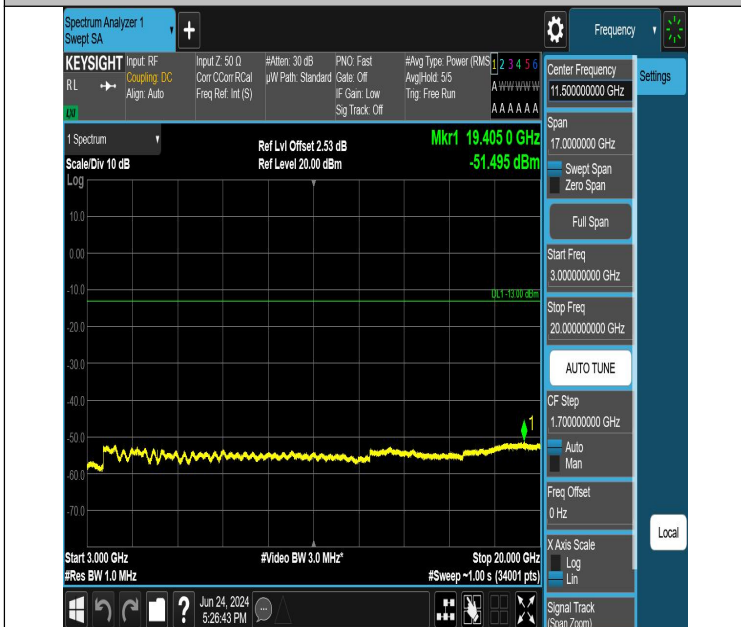

GSM1900-512-0-30~1000MHz-PASS

GPRS1900-512-0-30~1000MHz-PASS

GSM1900-512-0-1000~3000MHz-PASS

GPRS1900-512-0-1000~3000MHz-PASS

GSM1900-512-0-3000~20000MHz-PASS

GPRS1900-512-0-3000~20000MHz-PASS

GSM1900-661-0-0.009~0.15MHz-PASS

GPRS1900-661-0-0.009~0.15MHz-PASS

GSM1900-661-0-0.15~30MHz-PASS

GPRS1900-661-0-0.15~30MHz-PASS

GSM1900-661-0-30~100MHz-PASS

GPRS1900-661-0-30~100MHz-PASS

GSM1900-661-0-1000~3000MHz-PASS

GPRS1900-661-0-1000~3000MHz-PASS

GSM1900-661-0-3000~20000MHz-PASS

GPRS1900-661-0-3000~20000MHz-PASS

GSM1900-810-0-0.009~0.15MHz-PASS

GPRS1900-810-0-0.009~0.15MHz-PASS

GSM1900-810-0-0.15~30MHz-PASS

GPRS1900-810-0-0.15~30MHz-PASS

GSM1900-810-0-30~1000MHz-PASS

GPRS1900-810-0-30~1000MHz-PASS

GSM1900-810-0-1000~3000MHz-PASS

GPRS1900-810-0-1000~3000MHz-PASS

Frequency Stability

Test Result

Voltage							
Band	Channel	Voltage [Vdc]	Temperature (°C)	Deviation (Hz)	Deviation (ppm)	Limit (ppm)	Verdict
GSM1900	512	VN	NT	-25.45	-0.013755	±2.5	PASS
GSM1900	512	VL	NT	-22.57	-0.012199	±2.5	PASS
GSM1900	512	VH	NT	-24.42	-0.013199	±2.5	PASS
GPRS1900	512	VN	NT	-23.33	-0.012609	±2.5	PASS
GPRS1900	512	VL	NT	-22.12	-0.011955	±2.5	PASS
GPRS1900	512	VH	NT	-23.40	-0.012647	±2.5	PASS
GSM1900	661	VN	NT	-26.60	-0.014149	±2.5	PASS
GSM1900	661	VL	NT	-23.79	-0.012654	±2.5	PASS
GSM1900	661	VH	NT	-24.83	-0.013207	±2.5	PASS
GPRS1900	661	VN	NT	-24.38	-0.012968	±2.5	PASS
GPRS1900	661	VL	NT	-24.11	-0.012824	±2.5	PASS
GPRS1900	661	VH	NT	-23.64	-0.012574	±2.5	PASS
GSM1900	810	VN	NT	-24.66	-0.012912	±2.5	PASS
GSM1900	810	VL	NT	-24.28	-0.012713	±2.5	PASS
GSM1900	810	VH	NT	-22.15	-0.011598	±2.5	PASS
GPRS1900	810	VN	NT	-22.57	-0.011818	±2.5	PASS
GPRS1900	810	VL	NT	-21.69	-0.011357	±2.5	PASS
GPRS1900	810	VH	NT	-23.46	-0.012284	±2.5	PASS