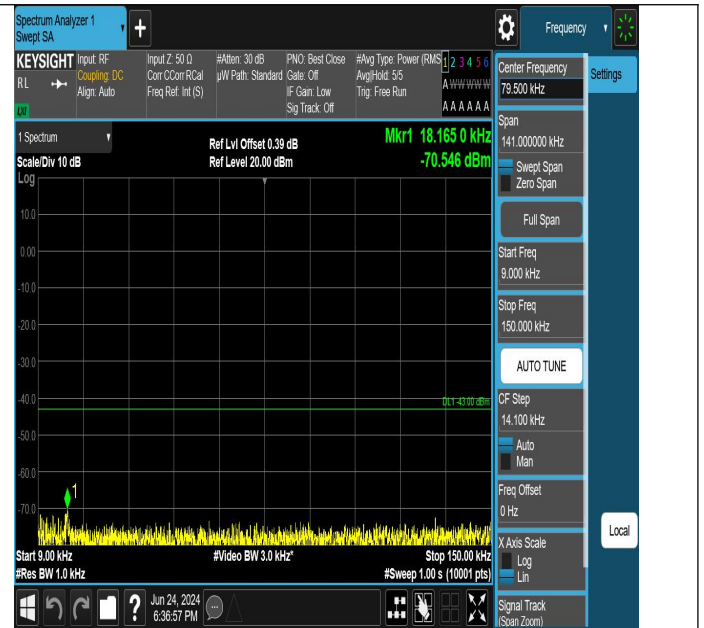

GSM1900-512-0-30~1000MHz-PASS

GPRS1900-512-0-30~1000MHz-PASS

GSM1900-512-0-1000~3000MHz-PASS

GPRS1900-512-0-1000~3000MHz-PASS

GSM1900-512-0-3000~20000MHz-PASS

GPRS1900-512-0-3000~20000MHz-PASS

GSM1900-661-0-0.009~0.15MHz-PASS

GPRS1900-661-0-0.009~0.15MHz-PASS

GSM1900-661-0-0.15~30MHz-PASS

GPRS1900-661-0-0.15~30MHz-PASS

GSM1900-661-0-30~100MHz-PASS

GPRS1900-661-0-30~100MHz-PASS

GSM1900-661-0-1000~3000MHz-PASS

GPRS1900-661-0-1000~3000MHz-PASS

GSM1900-661-0-3000~20000MHz-PASS

GPRS1900-661-0-3000~20000MHz-PASS

GSM1900-810-0-0.009~0.15MHz-PASS

GPRS1900-810-0-0.009~0.15MHz-PASS

GSM1900-810-0-0.15~30MHz-PASS

GPRS1900-810-0-0.15~30MHz-PASS

GSM1900-810-0-30~1000MHz-PASS

GPRS1900-810-0-30~1000MHz-PASS

GSM1900-810-0-1000~3000MHz-PASS

GPRS1900-810-0-1000~3000MHz-PASS

Frequency Stability

Test Result

Voltage							
Band	Channel	Voltage [Vdc]	Temperature (°C)	Deviation (Hz)	Deviation (ppm)	Limit (ppm)	Verdict
GSM1900	512	VN	NT	-25.45	-0.013755	±2.5	PASS
GSM1900	512	VL	NT	-22.57	-0.012199	±2.5	PASS
GSM1900	512	VH	NT	-24.42	-0.013199	±2.5	PASS
GPRS1900	512	VN	NT	-23.33	-0.012609	±2.5	PASS
GPRS1900	512	VL	NT	-22.12	-0.011955	±2.5	PASS
GPRS1900	512	VH	NT	-23.40	-0.012647	±2.5	PASS
GSM1900	661	VN	NT	-26.60	-0.014149	±2.5	PASS
GSM1900	661	VL	NT	-23.79	-0.012654	±2.5	PASS
GSM1900	661	VH	NT	-24.83	-0.013207	±2.5	PASS
GPRS1900	661	VN	NT	-24.38	-0.012968	±2.5	PASS
GPRS1900	661	VL	NT	-24.11	-0.012824	±2.5	PASS
GPRS1900	661	VH	NT	-23.64	-0.012574	±2.5	PASS
GSM1900	810	VN	NT	-24.66	-0.012912	±2.5	PASS
GSM1900	810	VL	NT	-24.28	-0.012713	±2.5	PASS
GSM1900	810	VH	NT	-22.15	-0.011598	±2.5	PASS
GPRS1900	810	VN	NT	-22.57	-0.011818	±2.5	PASS
GPRS1900	810	VL	NT	-21.69	-0.011357	±2.5	PASS
GPRS1900	810	VH	NT	-23.46	-0.012284	±2.5	PASS