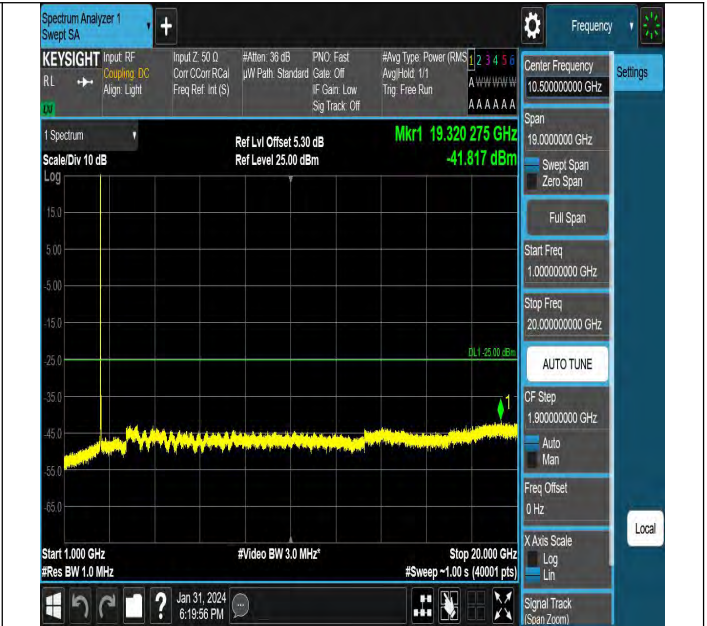

Band7_20MHz_QPSK_21100_1RB#0_1000~20000_1000~20000