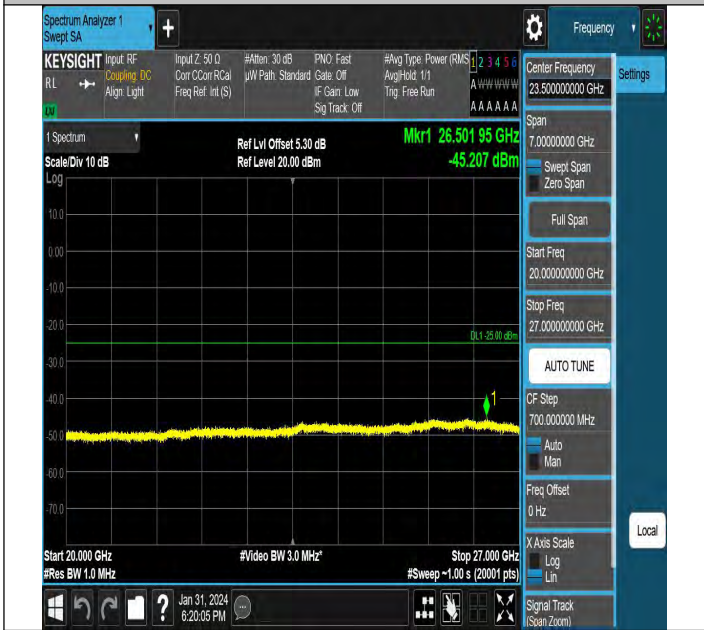

Band7_20MHz_QPSK_21100_1RB#0_20000~27000_20000~27000