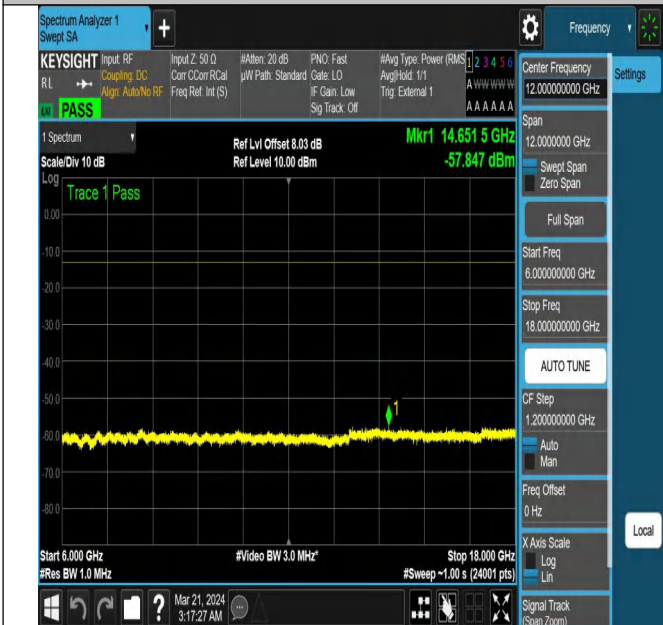

NTNV-N78-3700-3800-PC2-30-90-H-DFT-PI2BPSK-Edge_1R
B_Right-Ant1-PASS

NTNV-N78-3700-3800-PC2-30-90-H-DFT-PI2BPSK-Edge_1R
B_Right-Ant1-PASS

NTNV-N78-3700-3800-PC2-30-90-H-DFT-PI2BPSK-Edge_1R
B_Right-Ant1-PASS