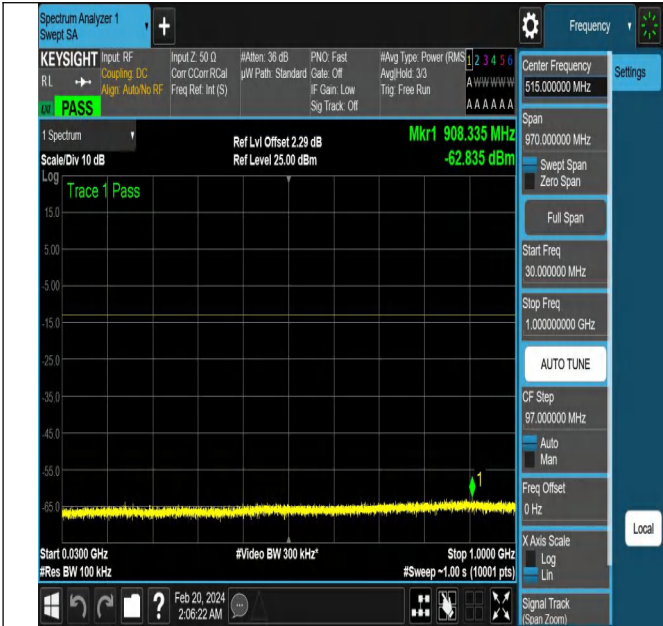

NTNV-N78-3700-3800-PC2-30-90-H-DFT-PI2BPSK-Edge_1R
B_Left-Ant1-PASS

NTNV-N78-3700-3800-PC2-30-90-H-DFT-PI2BPSK-Edge_1R
B_Left-Ant1-PASS

NTNV-N78-3700-3800-PC2-30-90-H-DFT-PI2BPSK-Edge_1R
B_Left-Ant1-PASS

NTNV-N78-3700-3800-PC2-30-90-H-DFT-PI2BPSK-Edge_1R
B_Right-Ant1-PASS

NTNV-N78-3700-3800-PC2-30-90-H-DFT-PI2BPSK-Edge_1R
B_Right-Ant1-PASS

NTNV-N78-3700-3800-PC2-30-90-H-DFT-PI2BPSK-Edge_1R
B_Right-Ant1-PASS