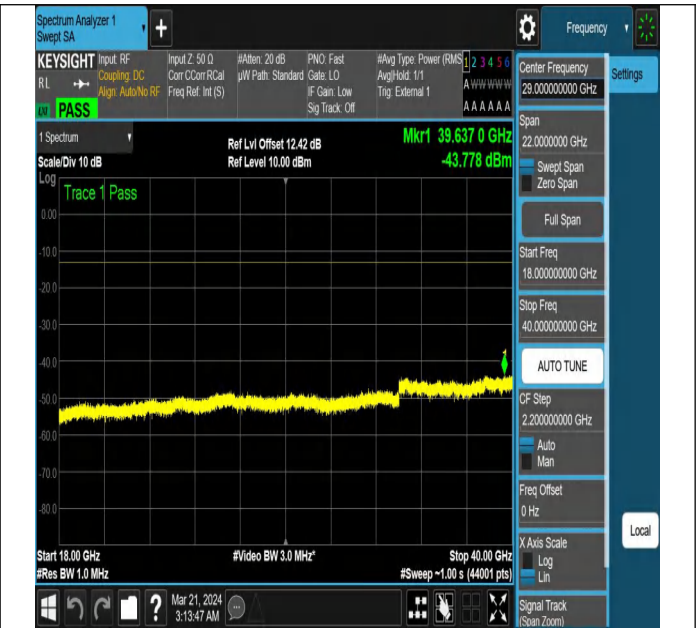

NTNV-N78-3700-3800-PC2-30-90-M-DFT-PI2BPSK-Edge_1R
B_Right-Ant1-PASS

NTNV-N78-3700-3800-PC2-30-90-M-DFT-PI2BPSK-Edge_1R
B_Right-Ant1-PASS

NTNV-N78-3700-3800-PC2-30-90-M-DFT-PI2BPSK-Edge_1R
B_Right-Ant1-PASS

NTNV-N78-3700-3800-PC2-30-90-M-DFT-QPSK-Edge_1RB_
Left-Ant1-PASS

NTNV-N78-3700-3800-PC2-30-90-M-DFT-QPSK-Edge_1RB_
Left-Ant1-PASS

NTNV-N78-3700-3800-PC2-30-90-M-DFT-QPSK-Edge_1RB_
Left-Ant1-PASS

NTNV-N78-3700-3800-PC2-30-90-M-DFT-QPSK-Edge_1RB_
Left-Ant1-PASS

NTNV-N78-3700-3800-PC2-30-90-M-DFT-QPSK-Edge_1RB_
 Left-Ant1-PASS

NTNV-N78-3700-3800-PC2-30-90-M-DFT-QPSK-Edge_1RB_
 Left-Ant1-PASS

NTNV-N78-3700-3800-PC2-30-90-M-DFT-QPSK-Edge_1RB_
 Right-Ant1-PASS

NTNV-N78-3700-3800-PC2-30-90-M-DFT-QPSK-Edge_1RB_
 Right-Ant1-PASS