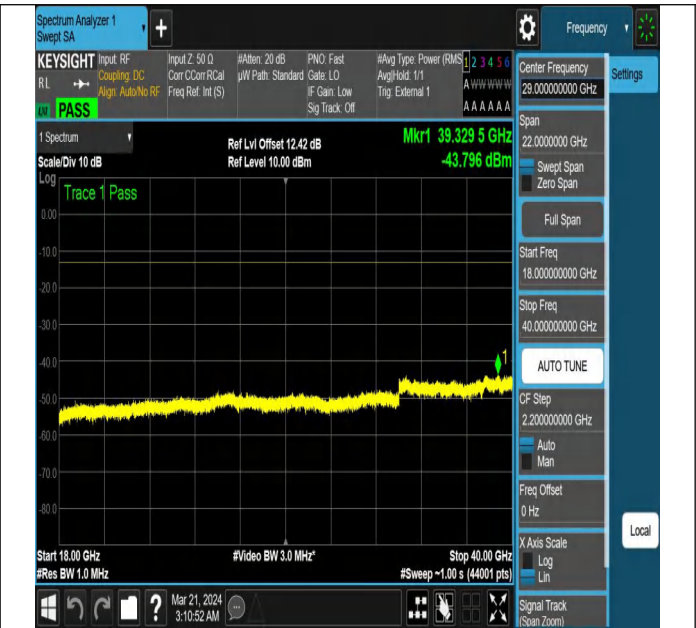

NTNV-N78-3700-3800-PC2-30-90-M-DFT-PI2BPSK-Edge_1R
B_Left-Ant1-PASS

NTNV-N78-3700-3800-PC2-30-90-M-DFT-PI2BPSK-Edge_1R
B_Left-Ant1-PASS

NTNV-N78-3700-3800-PC2-30-90-M-DFT-PI2BPSK-Edge_1R
B_Left-Ant1-PASS

NTNV-N78-3700-3800-PC2-30-90-M-DFT-PI2BPSK-Edge_1R
B_Right-Ant1-PASS

NTNV-N78-3700-3800-PC2-30-90-M-DFT-PI2BPSK-Edge_1R
B_Right-Ant1-PASS

NTNV-N78-3700-3800-PC2-30-90-M-DFT-PI2BPSK-Edge_1R
B_Right-Ant1-PASS