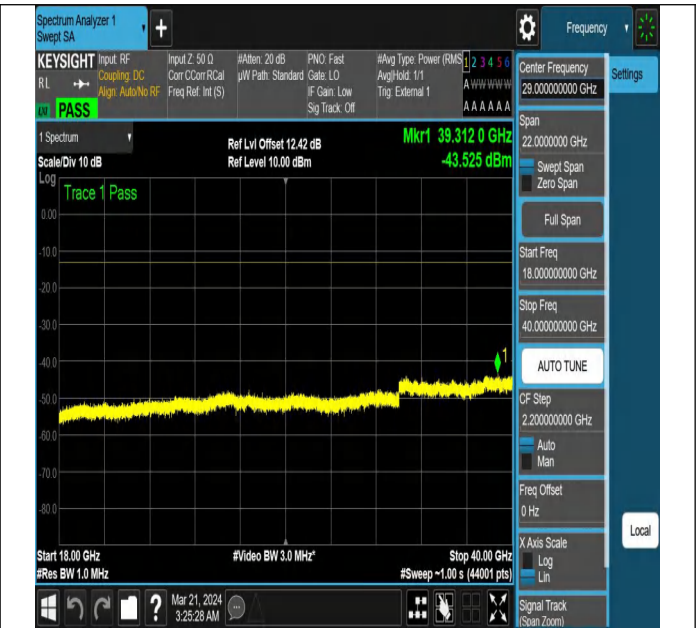

NTNV-N78-3700-3800-PC2-30-100-L-DFT-PI2BPSK-Edge_1
RB_Right-Ant1-PASS

NTNV-N78-3700-3800-PC2-30-100-L-DFT-QPSK-Edge_1RB_

Left-Ant1-PASS

NTNV-N78-3700-3800-PC2-30-100-L-DFT-QPSK-Edge_1RB_

Left-Ant1-PASS

NTNV-N78-3700-3800-PC2-30-100-L-DFT-QPSK-Edge_1RB_

Left-Ant1-PASS

NTNV-N78-3700-3800-PC2-30-100-L-DFT-QPSK-Edge_1RB_

Left-Ant1-PASS

NTNV-N78-3700-3800-PC2-30-100-L-DFT-QPSK-Edge_1RB_ Left-Ant1-PASS

NTNV-N78-3700-3800-PC2-30-100-L-DFT-QPSK-Edge_1RB_ Left-Ant1-PASS

NTNV-N78-3700-3800-PC2-30-100-L-DFT-QPSK-Edge_1RB_ Right-Ant1-PASS

NTNV-N78-3700-3800-PC2-30-100-L-DFT-QPSK-Edge_1RB_ Right-Ant1-PASS

NTNV-N78-3700-3800-PC2-30-100-L-DFT-QPSK-Edge_1RB_ Right-Ant1-PASS

NTNV-N78-3700-3800-PC2-30-100-L-DFT-QPSK-Edge_1RB_ Right-Ant1-PASS