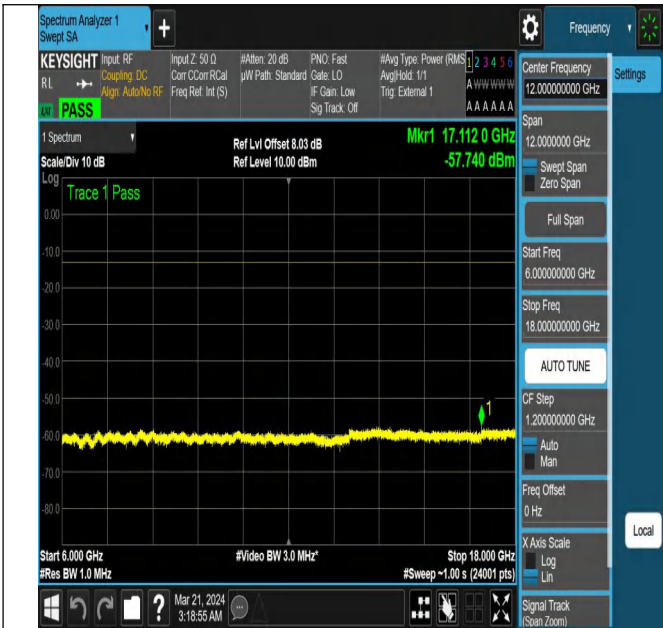

NTNV-N78-3700-3800-PC2-30-90-H-DFT-QPSK-Edge_1RB_

Left-Ant1-PASS

NTNV-N78-3700-3800-PC2-30-90-H-DFT-QPSK-Edge_1RB_

Left-Ant1-PASS

NTNV-N78-3700-3800-PC2-30-90-H-DFT-QPSK-Edge_1RB_

Left-Ant1-PASS

NTNV-N78-3700-3800-PC2-30-90-H-DFT-QPSK-Edge_1RB_

Left-Ant1-PASS

NTNV-N78-3700-3800-PC2-30-90-H-DFT-QPSK-Edge_1RB_

Left-Ant1-PASS

NTNV-N78-3700-3800-PC2-30-90-H-DFT-QPSK-Edge_1RB_

Left-Ant1-PASS

NTNV-N78-3700-3800-PC2-30-90-H-DFT-QPSK-Edge_1RB_

Right-Ant1-PASS