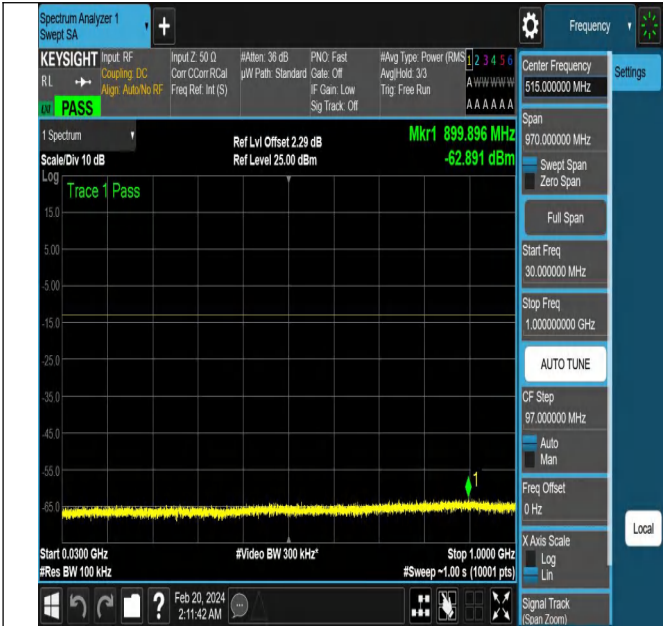

NTNV-N78-3700-3800-PC2-30-100-L-DFT-PI2BPSK-Edge_1
RB_Left-Ant1-PASS

NTNV-N78-3700-3800-PC2-30-100-L-DFT-PI2BPSK-Edge_1
RB_Left-Ant1-PASS

NTNV-N78-3700-3800-PC2-30-100-L-DFT-PI2BPSK-Edge_1
RB_Left-Ant1-PASS

NTNV-N78-3700-3800-PC2-30-100-L-DFT-PI2BPSK-Edge_1
RB_Left-Ant1-PASS

NTNV-N78-3700-3800-PC2-30-100-L-DFT-PI2BPSK-Edge_1
RB_Right-Ant1-PASS

NTNV-N78-3700-3800-PC2-30-100-L-DFT-PI2BPSK-Edge_1
RB_Right-Ant1-PASS