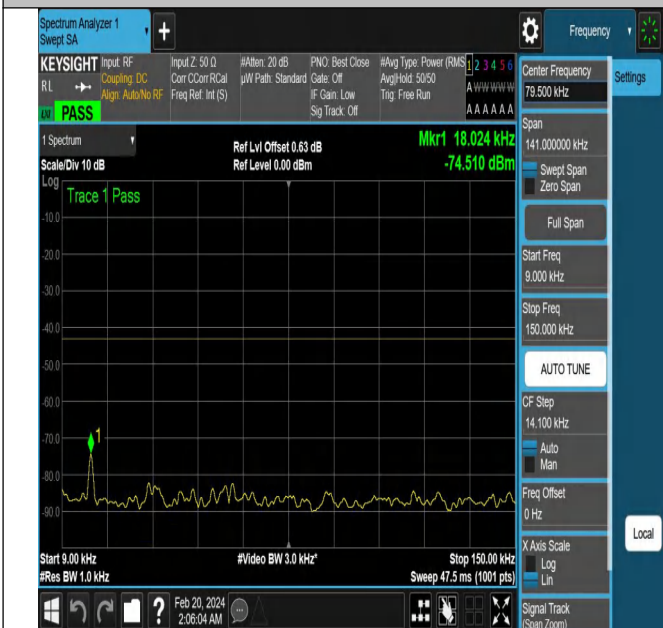

NTNV-N78-3700-3800-PC2-30-90-H-DFT-PI2BPSK-Edge_1R
B_Left-Ant1-PASS

NTNV-N78-3700-3800-PC2-30-90-H-DFT-PI2BPSK-Edge_1R
B_Left-Ant1-PASS

NTNV-N78-3700-3800-PC2-30-90-H-DFT-PI2BPSK-Edge_1R
B_Left-Ant1-PASS