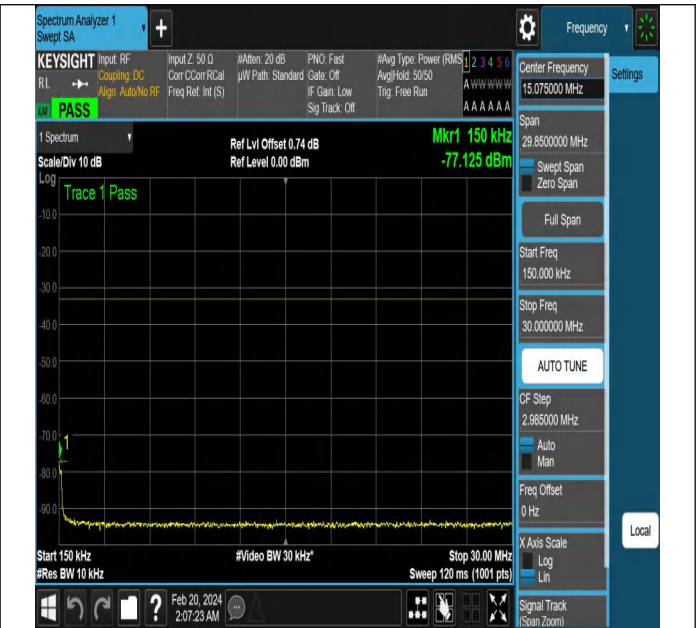

NTNV-N78-3700-3800-PC2-30-90-H-DFT-PI2BPSK-Edge_1R
B_Right-Ant1-PASS

NTNV-N78-3700-3800-PC2-30-90-H-DFT-PI2BPSK-Edge_1R
B_Right-Ant1-PASS

NTNV-N78-3700-3800-PC2-30-90-H-DFT-PI2BPSK-Edge_1R
B_Right-Ant1-PASS

NTNV-N78-3700-3800-PC2-30-90-H-DFT-QPSK-Edge_1RB_

Left-Ant1-PASS

NTNV-N78-3700-3800-PC2-30-90-H-DFT-QPSK-Edge_1RB_

Left-Ant1-PASS

NTNV-N78-3700-3800-PC2-30-90-H-DFT-QPSK-Edge_1RB_

Left-Ant1-PASS

NTNV-N78-3700-3800-PC2-30-90-H-DFT-QPSK-Edge_1RB_