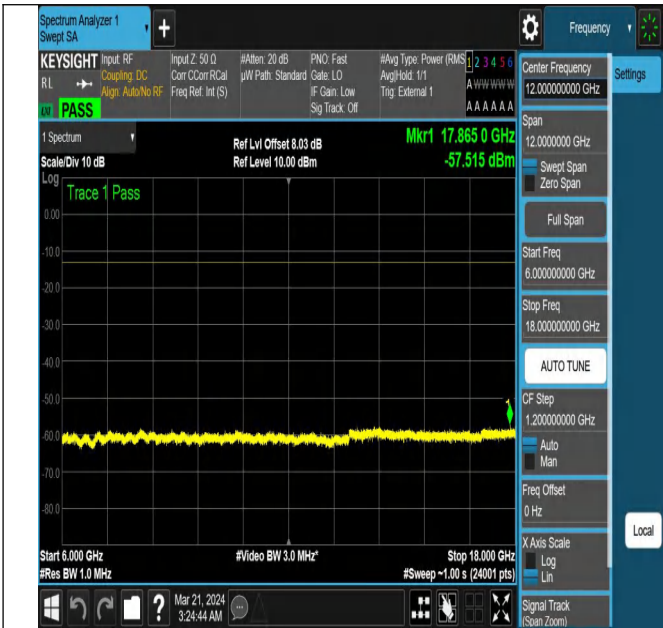

NTNV-N78-3700-3800-PC2-30-100-L-DFT-PI2BPSK-Edge_1
RB_Right-Ant1-PASS

NTNV-N78-3700-3800-PC2-30-100-L-DFT-PI2BPSK-Edge_1
RB_Right-Ant1-PASS

NTNV-N78-3700-3800-PC2-30-100-L-DFT-PI2BPSK-Edge_1
RB_Right-Ant1-PASS

NTNV-N78-3700-3800-PC2-30-100-L-DFT-PI2BPSK-Edge_1
RB_Right-Ant1-PASS

NTNV-N78-3700-3800-PC2-30-100-L-DFT-QPSK-Edge_1RB_

Left-Ant1-PASS

NTNV-N78-3700-3800-PC2-30-100-L-DFT-QPSK-Edge_1RB_

Left-Ant1-PASS

NTNV-N78-3700-3800-PC2-30-100-L-DFT-QPSK-Edge_1RB_

Left-Ant1-PASS

NTNV-N78-3700-3800-PC2-30-100-L-DFT-QPSK-Edge_1RB_

Left-Ant1-PASS

NTNV-N78-3700-3800-PC2-30-100-L-DFT-QPSK-Edge_1RB_ Left-Ant1-PASS

NTNV-N78-3700-3800-PC2-30-100-L-DFT-QPSK-Edge_1RB_ Left-Ant1-PASS