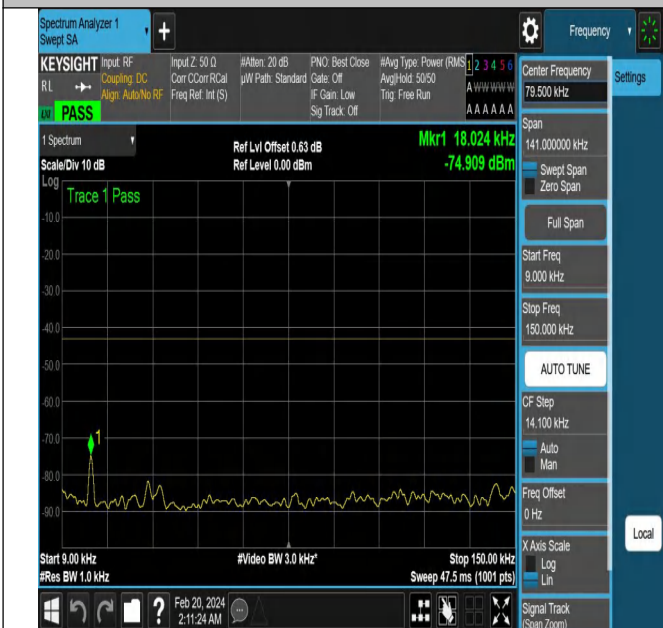

Right-Ant1-PASS

NTNV-N78-3700-3800-PC2-30-90-H-DFT-QPSK-Edge_1RB_

Right-Ant1-PASS

NTNV-N78-3700-3800-PC2-30-100-L-DFT-PI2BPSK-Edge_1
RB_Left-Ant1-PASS

NTNV-N78-3700-3800-PC2-30-100-L-DFT-PI2BPSK-Edge_1
RB_Left-Ant1-PASS

NTNV-N78-3700-3800-PC2-30-100-L-DFT-PI2BPSK-Edge_1
RB_Left-Ant1-PASS

NTNV-N78-3700-3800-PC2-30-100-L-DFT-PI2BPSK-Edge_1
RB_Left-Ant1-PASS

NTNV-N78-3700-3800-PC2-30-100-L-DFT-PI2BPSK-Edge_1
RB_Left-Ant1-PASS

NTNV-N78-3700-3800-PC2-30-100-L-DFT-PI2BPSK-Edge_1
RB_Left-Ant1-PASS

NTNV-N78-3700-3800-PC2-30-100-L-DFT-PI2BPSK-Edge_1
RB_Right-Ant1-PASS

NTNV-N78-3700-3800-PC2-30-100-L-DFT-PI2BPSK-Edge_1
RB_Right-Ant1-PASS