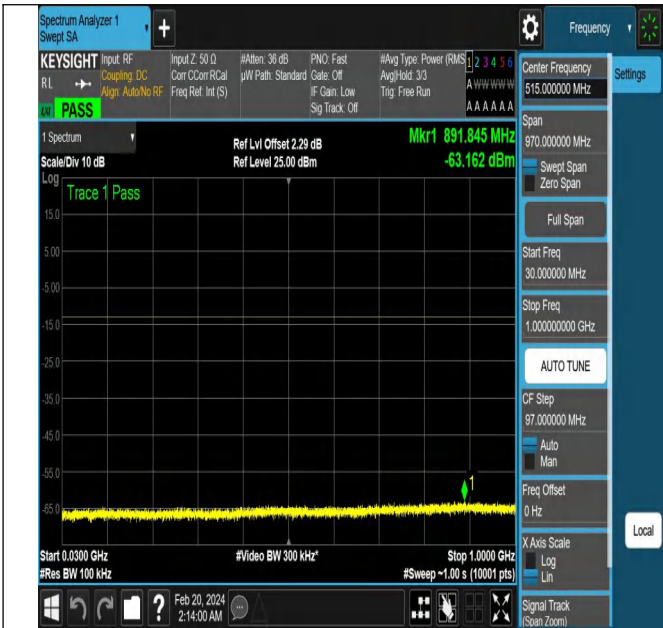

NTNV-N78-3700-3800-PC2-30-100-L-DFT-PI2BPSK-Edge_1
RB_Right-Ant1-PASS

NTNV-N78-3700-3800-PC2-30-100-L-DFT-QPSK-Edge_1RB_

Left-Ant1-PASS

NTNV-N78-3700-3800-PC2-30-100-L-DFT-QPSK-Edge_1RB_

Left-Ant1-PASS

NTNV-N78-3700-3800-PC2-30-100-L-DFT-QPSK-Edge_1RB_

Left-Ant1-PASS

NTNV-N78-3700-3800-PC2-30-100-L-DFT-QPSK-Edge_1RB_

Left-Ant1-PASS

NTNV-N78-3700-3800-PC2-30-100-L-DFT-QPSK-Edge_1RB_ Left-Ant1-PASS

NTNV-N78-3700-3800-PC2-30-100-L-DFT-QPSK-Edge_1RB_ Left-Ant1-PASS

NTNV-N78-3700-3800-PC2-30-100-L-DFT-QPSK-Edge_1RB_ Right-Ant1-PASS

NTNV-N78-3700-3800-PC2-30-100-L-DFT-QPSK-Edge_1RB_ Right-Ant1-PASS

NTNV-N78-3700-3800-PC2-30-100-L-DFT-QPSK-Edge_1RB_ Right-Ant1-PASS

NTNV-N78-3700-3800-PC2-30-100-L-DFT-QPSK-Edge_1RB_ Right-Ant1-PASS