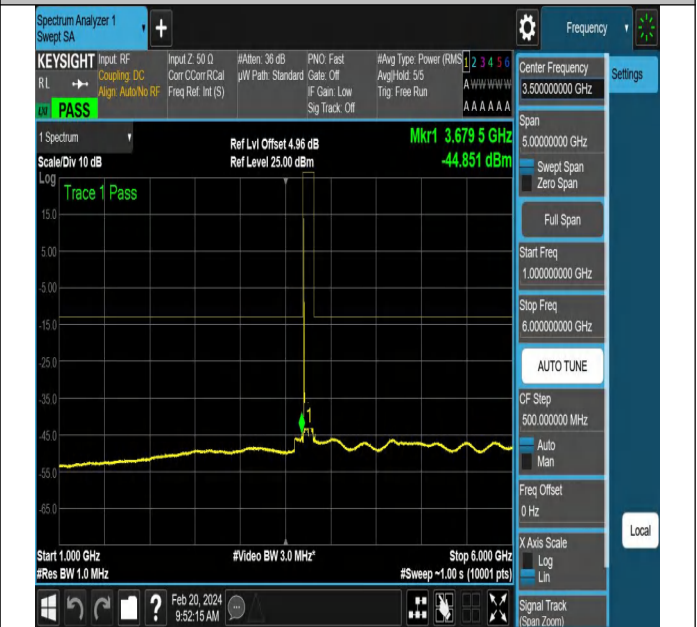

NTNV-N78-3700-3800-PC2-30-100-L-DFT-QPSK-Edge_1RB_ Right-Ant1-PASS

NTNV-N78-3700-3800-PC2-30-100-L-DFT-QPSK-Edge_1RB_ Right-Ant1-PASS

NTNV-N78-3700-3800-PC2-30-100-M-DFT-PI2BPSK-Edge_1
RB_Left-Ant1-PASS

NTNV-N78-3700-3800-PC2-30-100-M-DFT-PI2BPSK-Edge_1
RB_Left-Ant1-PASS

NTNV-N78-3700-3800-PC2-30-100-M-DFT-PI2BPSK-Edge_1
RB_Left-Ant1-PASS

NTNV-N78-3700-3800-PC2-30-100-M-DFT-PI2BPSK-Edge_1
RB_Left-Ant1-PASS