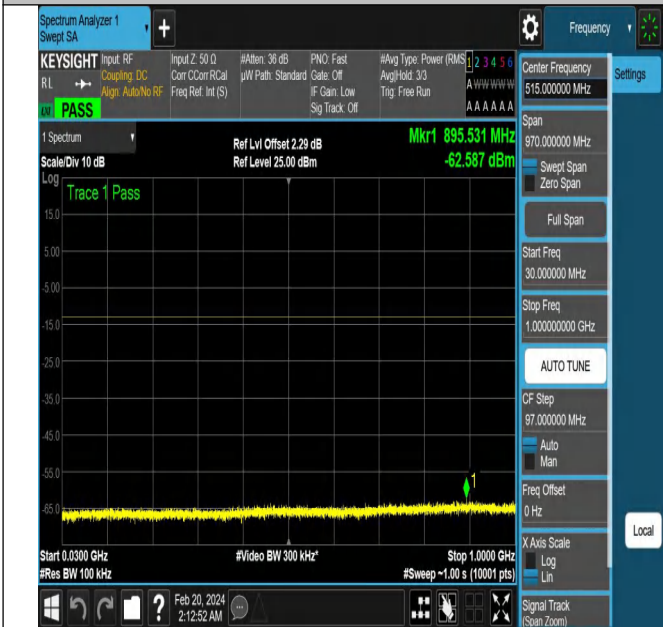

NTNV-N78-3700-3800-PC2-30-100-L-DFT-PI2BPSK-Edge_1
RB_Right-Ant1-PASS

NTNV-N78-3700-3800-PC2-30-100-L-DFT-PI2BPSK-Edge_1
RB_Right-Ant1-PASS

NTNV-N78-3700-3800-PC2-30-100-L-DFT-PI2BPSK-Edge_1
RB_Right-Ant1-PASS

NTNV-N78-3700-3800-PC2-30-100-L-DFT-PI2BPSK-Edge_1
RB_Right-Ant1-PASS

NTNV-N78-3700-3800-PC2-30-100-L-DFT-QPSK-Edge_1RB_

Left-Ant1-PASS

NTNV-N78-3700-3800-PC2-30-100-L-DFT-QPSK-Edge_1RB_

Left-Ant1-PASS

NTNV-N78-3700-3800-PC2-30-100-L-DFT-QPSK-Edge_1RB_

Left-Ant1-PASS

NTNV-N78-3700-3800-PC2-30-100-L-DFT-QPSK-Edge_1RB_

Left-Ant1-PASS

NTNV-N78-3700-3800-PC2-30-100-L-DFT-QPSK-Edge_1RB_ Left-Ant1-PASS

NTNV-N78-3700-3800-PC2-30-100-L-DFT-QPSK-Edge_1RB_ Left-Ant1-PASS