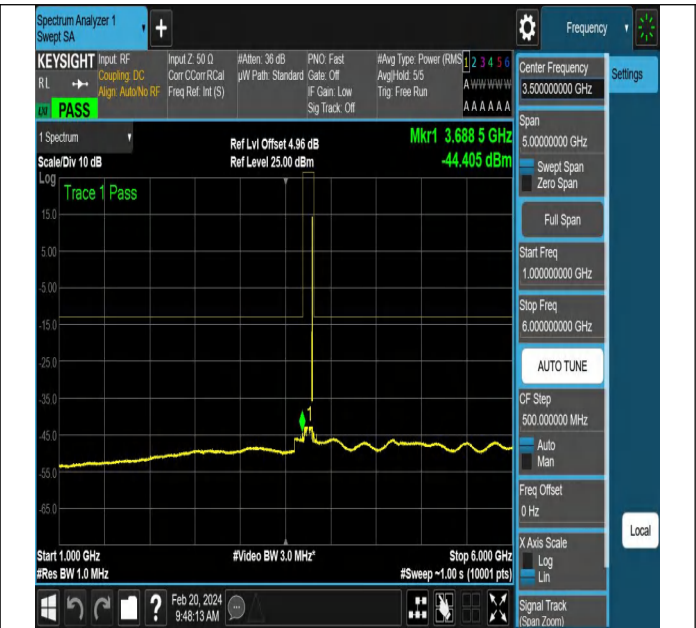

NTNV-N78-3700-3800-PC2-30-90-M-DFT-QPSK-Edge_1RB_
 Left-Ant1-PASS

NTNV-N78-3700-3800-PC2-30-90-M-DFT-QPSK-Edge_1RB_
 Left-Ant1-PASS

NTNV-N78-3700-3800-PC2-30-90-M-DFT-QPSK-Edge_1RB_
 Right-Ant1-PASS

NTNV-N78-3700-3800-PC2-30-90-M-DFT-QPSK-Edge_1RB_
 Right-Ant1-PASS

NTNV-N78-3700-3800-PC2-30-90-M-DFT-QPSK-Edge_1RB_ Right-Ant1-PASS

NTNV-N78-3700-3800-PC2-30-90-M-DFT-QPSK-Edge_1RB_ Right-Ant1-PASS

NTNV-N78-3700-3800-PC2-30-90-M-DFT-QPSK-Edge_1RB_ Right-Ant1-PASS

NTNV-N78-3700-3800-PC2-30-90-M-DFT-QPSK-Edge_1RB_ Right-Ant1-PASS