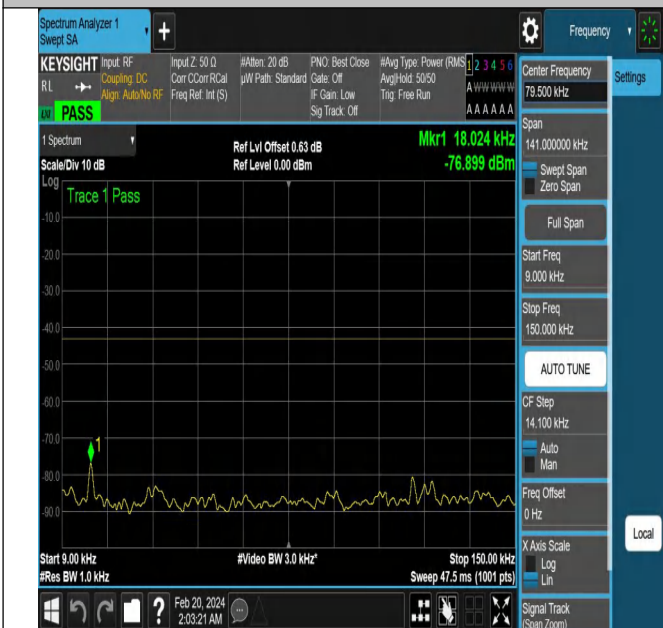

NTNV-N78-3700-3800-PC2-30-90-M-DFT-PI2BPSK-Edge_1R
B_Right-Ant1-PASS

NTNV-N78-3700-3800-PC2-30-90-M-DFT-PI2BPSK-Edge_1R
B_Right-Ant1-PASS

NTNV-N78-3700-3800-PC2-30-90-M-DFT-PI2BPSK-Edge_1R
B_Right-Ant1-PASS

NTNV-N78-3700-3800-PC2-30-90-M-DFT-QPSK-Edge_1RB_
Left-Ant1-PASS

NTNV-N78-3700-3800-PC2-30-90-M-DFT-QPSK-Edge_1RB_
Left-Ant1-PASS

NTNV-N78-3700-3800-PC2-30-90-M-DFT-QPSK-Edge_1RB_
Left-Ant1-PASS

NTNV-N78-3700-3800-PC2-30-90-M-DFT-QPSK-Edge_1RB_
Left-Ant1-PASS

NTNV-N78-3700-3800-PC2-30-90-M-DFT-QPSK-Edge_1RB_
 Left-Ant1-PASS

NTNV-N78-3700-3800-PC2-30-90-M-DFT-QPSK-Edge_1RB_
 Left-Ant1-PASS

NTNV-N78-3700-3800-PC2-30-90-M-DFT-QPSK-Edge_1RB_
 Right-Ant1-PASS

NTNV-N78-3700-3800-PC2-30-90-M-DFT-QPSK-Edge_1RB_
 Right-Ant1-PASS