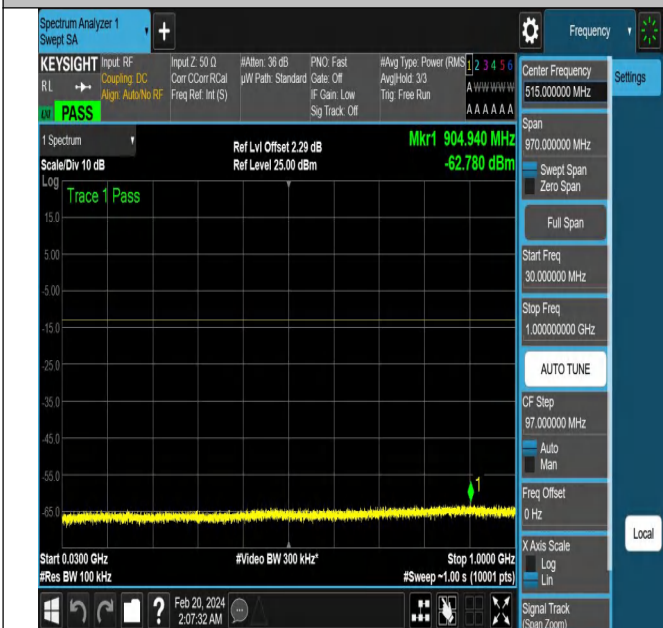

NTNV-N78-3700-3800-PC2-30-90-H-DFT-PI2BPSK-Edge_1R
B_Right-Ant1-PASS

NTNV-N78-3700-3800-PC2-30-90-H-DFT-PI2BPSK-Edge_1R
B_Right-Ant1-PASS

NTNV-N78-3700-3800-PC2-30-90-H-DFT-PI2BPSK-Edge_1R
B_Right-Ant1-PASS

NTNV-N78-3700-3800-PC2-30-90-H-DFT-QPSK-Edge_1RB_

Left-Ant1-PASS

NTNV-N78-3700-3800-PC2-30-90-H-DFT-QPSK-Edge_1RB_

Left-Ant1-PASS

NTNV-N78-3700-3800-PC2-30-90-H-DFT-QPSK-Edge_1RB_

Left-Ant1-PASS

NTNV-N78-3700-3800-PC2-30-90-H-DFT-QPSK-Edge_1RB_