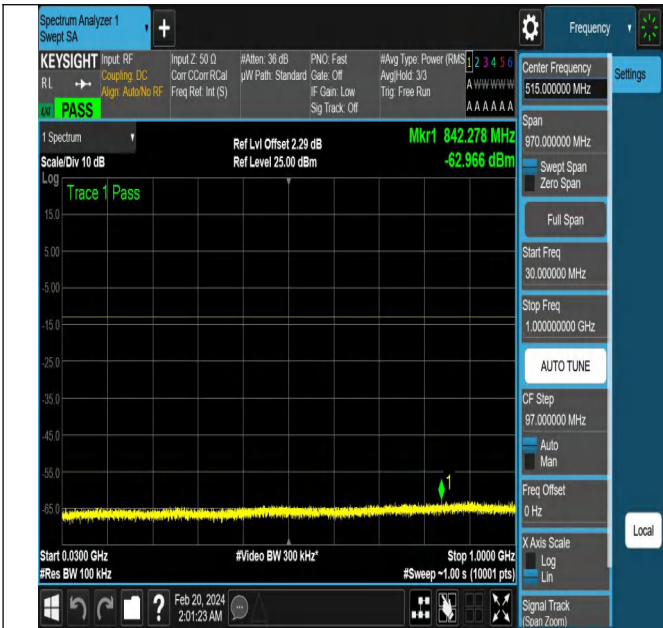

NTNV-N78-3700-3800-PC2-30-90-M-DFT-PI2BPSK-Edge_1R
B_Left-Ant1-PASS

NTNV-N78-3700-3800-PC2-30-90-M-DFT-PI2BPSK-Edge_1R
B_Left-Ant1-PASS

NTNV-N78-3700-3800-PC2-30-90-M-DFT-PI2BPSK-Edge_1R
B_Left-Ant1-PASS

NTNV-N78-3700-3800-PC2-30-90-M-DFT-PI2BPSK-Edge_1R
B_Right-Ant1-PASS

NTNV-N78-3700-3800-PC2-30-90-M-DFT-PI2BPSK-Edge_1R
B_Right-Ant1-PASS

NTNV-N78-3700-3800-PC2-30-90-M-DFT-PI2BPSK-Edge_1R
B_Right-Ant1-PASS