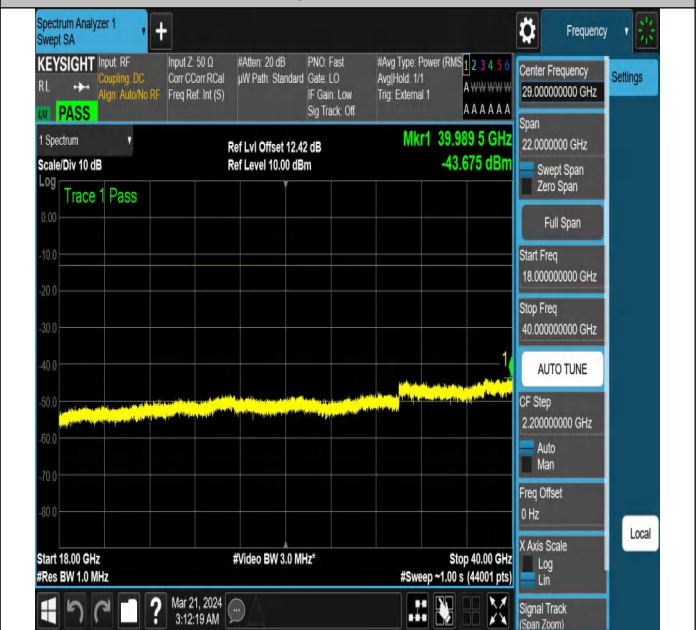

NTNV-N78-3700-3800-PC2-30-90-M-DFT-PI2BPSK-Edge_1R
B_Right-Ant1-PASS

NTNV-N78-3700-3800-PC2-30-90-M-DFT-PI2BPSK-Edge_1R
B_Right-Ant1-PASS

NTNV-N78-3700-3800-PC2-30-90-M-DFT-PI2BPSK-Edge_1R
B_Right-Ant1-PASS