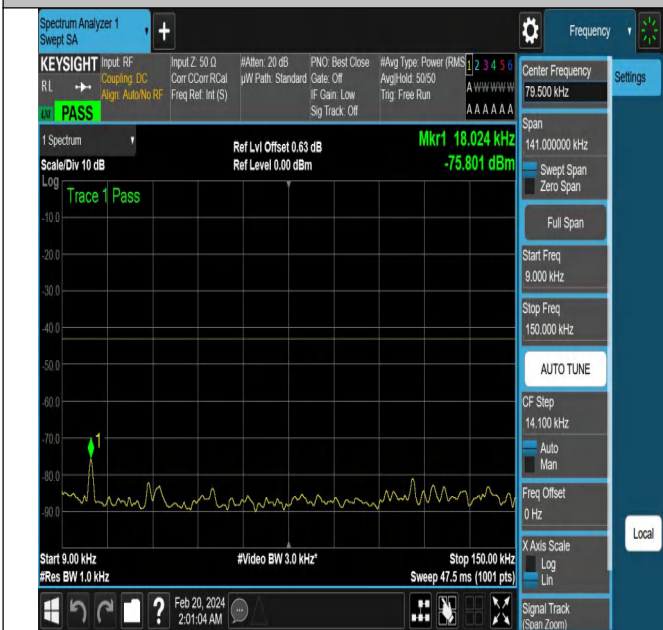

NTNV-N78-3700-3800-PC2-30-90-M-DFT-PI2BPSK-Edge_1R
B_Left-Ant1-PASS

NTNV-N78-3700-3800-PC2-30-90-M-DFT-PI2BPSK-Edge_1R
B_Left-Ant1-PASS

NTNV-N78-3700-3800-PC2-30-90-M-DFT-PI2BPSK-Edge_1R
B_Left-Ant1-PASS

NTNV-N78-3700-3800-PC2-30-90-M-DFT-PI2BPSK-Edge_1R
B_Right-Ant1-PASS

NTNV-N78-3700-3800-PC2-30-90-M-DFT-PI2BPSK-Edge_1R
B_Right-Ant1-PASS

NTNV-N78-3700-3800-PC2-30-90-M-DFT-PI2BPSK-Edge_1R
B_Right-Ant1-PASS