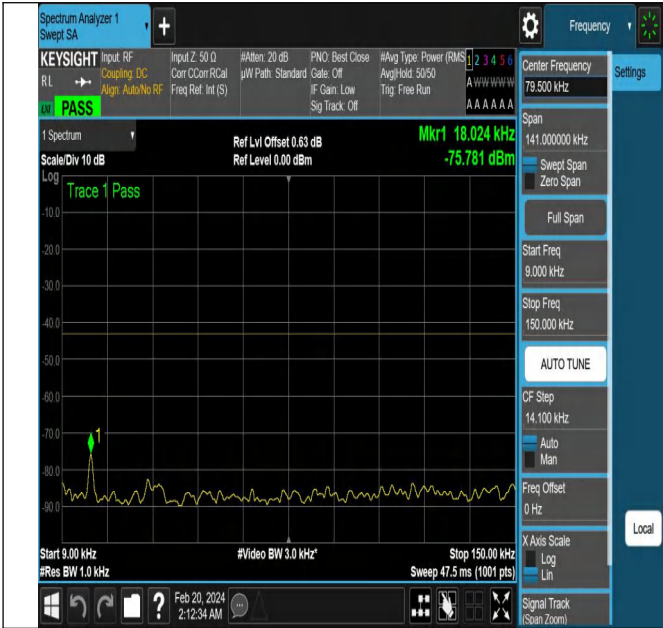

NTNV-N78-3700-3800-PC2-30-100-L-DFT-PI2BPSK-Edge_1
RB_Right-Ant1-PASS

NTNV-N78-3700-3800-PC2-30-100-L-DFT-PI2BPSK-Edge_1
RB_Right-Ant1-PASS

NTNV-N78-3700-3800-PC2-30-100-L-DFT-PI2BPSK-Edge_1
RB_Right-Ant1-PASS

NTNV-N78-3700-3800-PC2-30-100-L-DFT-PI2BPSK-Edge_1
RB_Right-Ant1-PASS

NTNV-N78-3700-3800-PC2-30-100-L-DFT-QPSK-Edge_1RB_

Left-Ant1-PASS

NTNV-N78-3700-3800-PC2-30-100-L-DFT-QPSK-Edge_1RB_

Left-Ant1-PASS

NTNV-N78-3700-3800-PC2-30-100-L-DFT-QPSK-Edge_1RB_