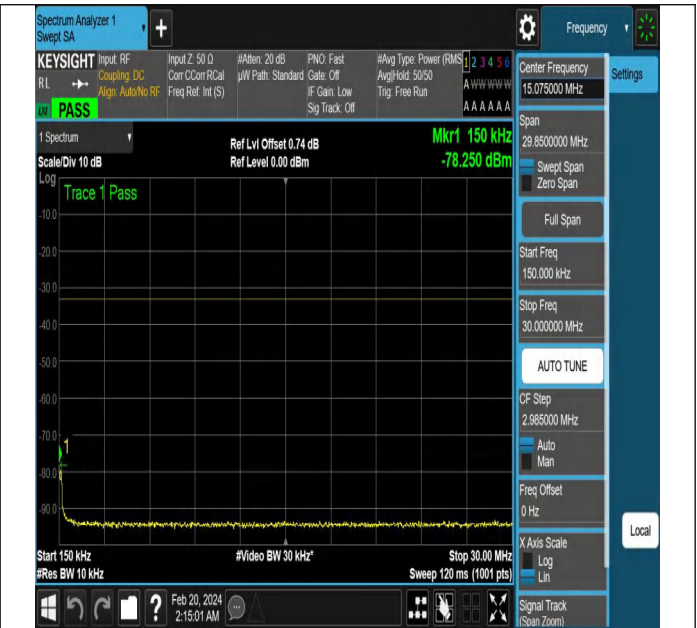

Left-Ant1-PASS

NTNV-N78-3700-3800-PC2-30-100-L-DFT-QPSK-Edge_1RB_

Left-Ant1-PASS

NTNV-N78-3700-3800-PC2-30-100-L-DFT-QPSK-Edge_1RB_ Left-Ant1-PASS

NTNV-N78-3700-3800-PC2-30-100-L-DFT-QPSK-Edge_1RB_ Left-Ant1-PASS

NTNV-N78-3700-3800-PC2-30-100-L-DFT-QPSK-Edge_1RB_ Right-Ant1-PASS

NTNV-N78-3700-3800-PC2-30-100-L-DFT-QPSK-Edge_1RB_ Right-Ant1-PASS

NTNV-N78-3700-3800-PC2-30-100-L-DFT-QPSK-Edge_1RB_ Right-Ant1-PASS

NTNV-N78-3700-3800-PC2-30-100-L-DFT-QPSK-Edge_1RB_ Right-Ant1-PASS

NTNV-N78-3700-3800-PC2-30-100-L-DFT-QPSK-Edge_1RB_ Right-Ant1-PASS

NTNV-N78-3700-3800-PC2-30-100-L-DFT-QPSK-Edge_1RB_ Right-Ant1-PASS

NTNV-N78-3700-3800-PC2-30-100-M-DFT-PI2BPSK-Edge_1
RB_Left-Ant1-PASS

NTNV-N78-3700-3800-PC2-30-100-M-DFT-PI2BPSK-Edge_1
RB_Left-Ant1-PASS

NTNV-N78-3700-3800-PC2-30-100-M-DFT-PI2BPSK-Edge_1
RB_Left-Ant1-PASS

NTNV-N78-3700-3800-PC2-30-100-M-DFT-PI2BPSK-Edge_1
RB_Left-Ant1-PASS