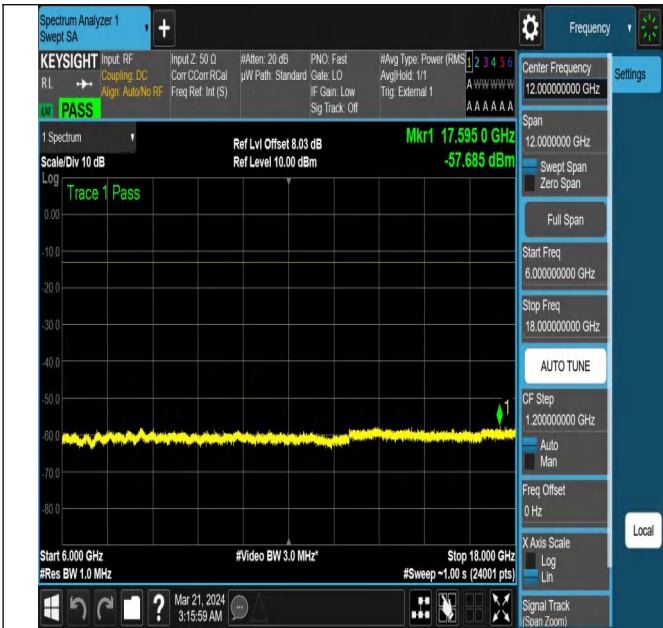

NTNV-N78-3700-3800-PC2-30-90-H-DFT-PI2BPSK-Edge_1R
B_Left-Ant1-PASS

NTNV-N78-3700-3800-PC2-30-90-H-DFT-PI2BPSK-Edge_1R
B_Left-Ant1-PASS

NTNV-N78-3700-3800-PC2-30-90-H-DFT-PI2BPSK-Edge_1R
B_Left-Ant1-PASS