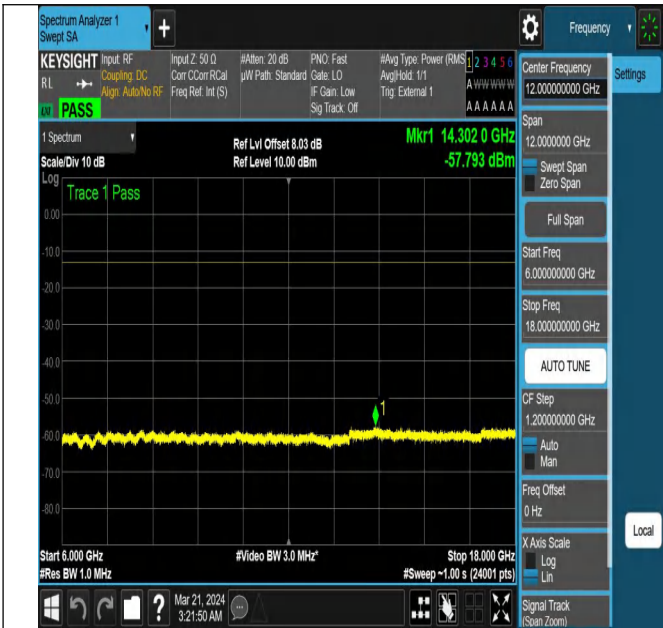

Right-Ant1-PASS

NTNV-N78-3700-3800-PC2-30-90-H-DFT-QPSK-Edge_1RB_

Right-Ant1-PASS

NTNV-N78-3700-3800-PC2-30-100-L-DFT-PI2BPSK-Edge_1
RB_Left-Ant1-PASS

NTNV-N78-3700-3800-PC2-30-100-L-DFT-PI2BPSK-Edge_1
RB_Left-Ant1-PASS

NTNV-N78-3700-3800-PC2-30-100-L-DFT-PI2BPSK-Edge_1
RB_Left-Ant1-PASS

NTNV-N78-3700-3800-PC2-30-100-L-DFT-PI2BPSK-Edge_1
RB_Left-Ant1-PASS

NTNV-N78-3700-3800-PC2-30-100-L-DFT-PI2BPSK-Edge_1
RB_Left-Ant1-PASS