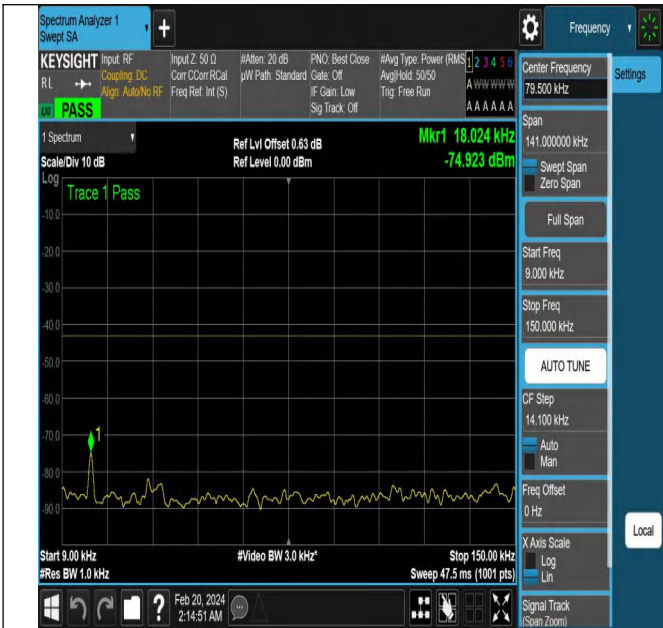

Left-Ant1-PASS

NTNV-N78-3700-3800-PC2-30-100-L-DFT-QPSK-Edge_1RB_

Left-Ant1-PASS

NTNV-N78-3700-3800-PC2-30-100-L-DFT-QPSK-Edge_1RB_ Left-Ant1-PASS

NTNV-N78-3700-3800-PC2-30-100-L-DFT-QPSK-Edge_1RB_ Left-Ant1-PASS

NTNV-N78-3700-3800-PC2-30-100-L-DFT-QPSK-Edge_1RB_ Right-Ant1-PASS

NTNV-N78-3700-3800-PC2-30-100-L-DFT-QPSK-Edge_1RB_ Right-Ant1-PASS

NTNV-N78-3700-3800-PC2-30-100-L-DFT-QPSK-Edge_1RB_ Right-Ant1-PASS

NTNV-N78-3700-3800-PC2-30-100-L-DFT-QPSK-Edge_1RB_ Right-Ant1-PASS

NTNV-N78-3700-3800-PC2-30-100-L-DFT-QPSK-Edge_1RB_ Right-Ant1-PASS

NTNV-N78-3700-3800-PC2-30-100-L-DFT-QPSK-Edge_1RB_ Right-Ant1-PASS

NTNV-N78-3700-3800-PC2-30-100-M-DFT-PI2BPSK-Edge_1
RB_Left-Ant1-PASS