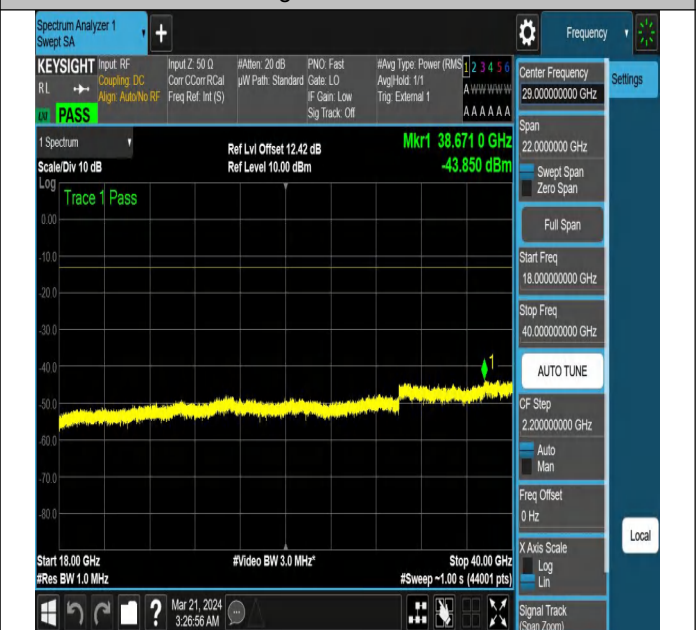

NTNV-N78-3700-3800-PC2-30-100-L-DFT-QPSK-Edge_1RB_ Right-Ant1-PASS

NTNV-N78-3700-3800-PC2-30-100-L-DFT-QPSK-Edge_1RB_ Right-Ant1-PASS

NTNV-N78-3700-3800-PC2-30-100-L-DFT-QPSK-Edge_1RB_ Right-Ant1-PASS

NTNV-N78-3700-3800-PC2-30-100-L-DFT-QPSK-Edge_1RB_ Right-Ant1-PASS

NTNV-N78-3700-3800-PC2-30-100-L-DFT-QPSK-Edge_1RB_ Right-Ant1-PASS

NTNV-N78-3700-3800-PC2-30-100-L-DFT-QPSK-Edge_1RB_ Right-Ant1-PASS

NTNV-N78-3700-3800-PC2-30-100-M-DFT-PI2BPSK-Edge_1
RB_Left-Ant1-PASS