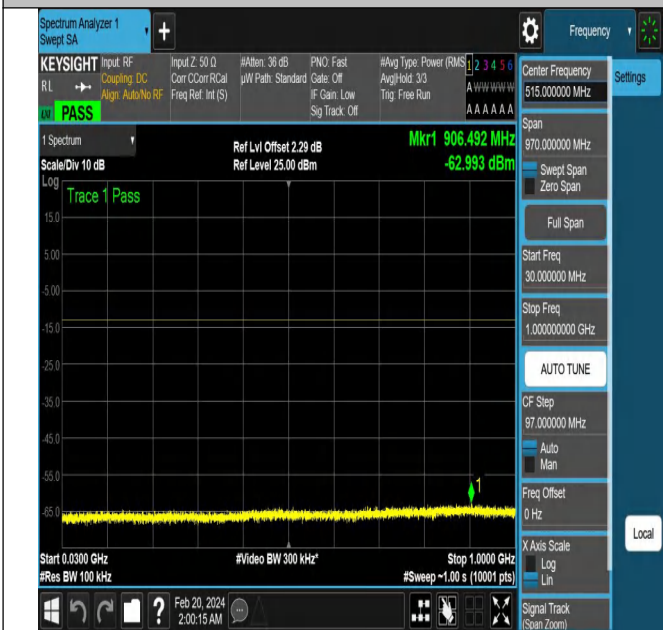

NTNV-N78-3700-3800-PC2-30-90-M-DFT-PI2BPSK-Edge_1R
B_Left-Ant1-PASS

NTNV-N78-3700-3800-PC2-30-90-M-DFT-PI2BPSK-Edge_1R
B_Left-Ant1-PASS

NTNV-N78-3700-3800-PC2-30-90-M-DFT-PI2BPSK-Edge_1R
B_Left-Ant1-PASS

NTNV-N78-3700-3800-PC2-30-90-M-DFT-PI2BPSK-Edge_1R
B_Right-Ant1-PASS

NTNV-N78-3700-3800-PC2-30-90-M-DFT-PI2BPSK-Edge_1R
B_Right-Ant1-PASS

NTNV-N78-3700-3800-PC2-30-90-M-DFT-PI2BPSK-Edge_1R
B_Right-Ant1-PASS