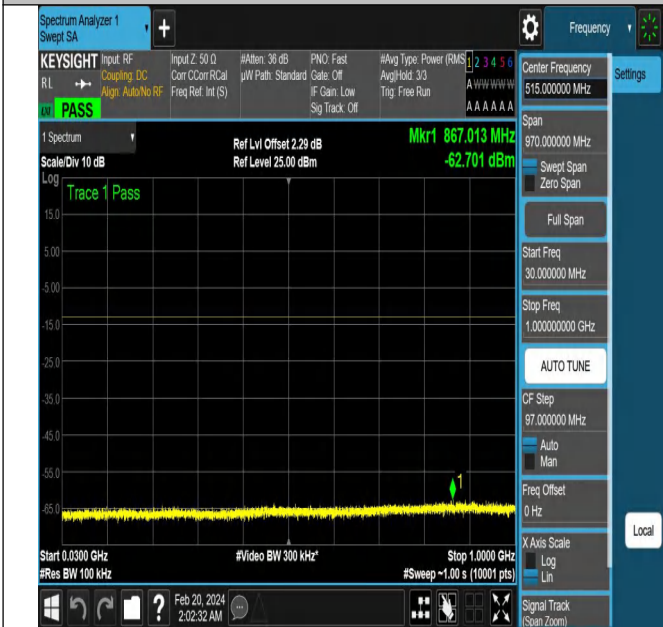

NTNV-N78-3700-3800-PC2-30-90-M-DFT-PI2BPSK-Edge_1R
B_Right-Ant1-PASS

NTNV-N78-3700-3800-PC2-30-90-M-DFT-PI2BPSK-Edge_1R
B_Right-Ant1-PASS

NTNV-N78-3700-3800-PC2-30-90-M-DFT-PI2BPSK-Edge_1R
B_Right-Ant1-PASS

NTNV-N78-3700-3800-PC2-30-90-M-DFT-QPSK-Edge_1RB_
Left-Ant1-PASS

NTNV-N78-3700-3800-PC2-30-90-M-DFT-QPSK-Edge_1RB_
Left-Ant1-PASS

NTNV-N78-3700-3800-PC2-30-90-M-DFT-QPSK-Edge_1RB_
Left-Ant1-PASS

NTNV-N78-3700-3800-PC2-30-90-M-DFT-QPSK-Edge_1RB_
Left-Ant1-PASS