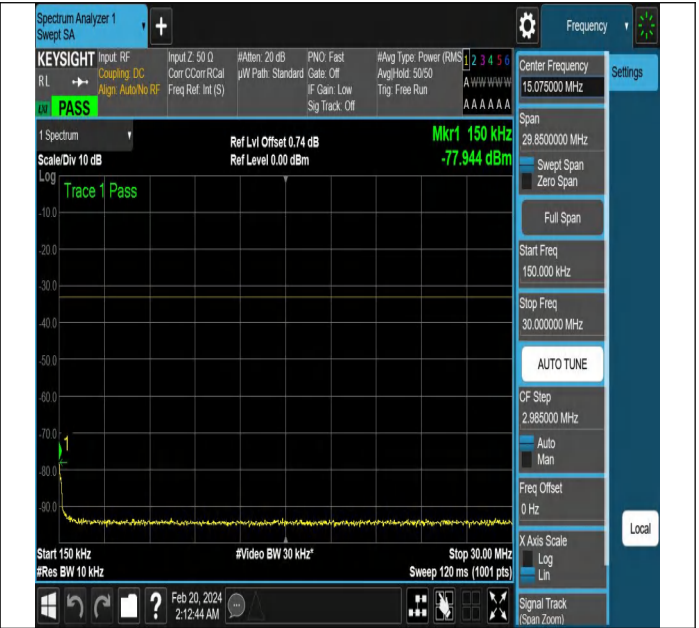

NTNV-N78-3700-3800-PC2-30-100-L-DFT-PI2BPSK-Edge_1
RB_Left-Ant1-PASS

NTNV-N78-3700-3800-PC2-30-100-L-DFT-PI2BPSK-Edge_1
RB_Right-Ant1-PASS

NTNV-N78-3700-3800-PC2-30-100-L-DFT-PI2BPSK-Edge_1
RB_Right-Ant1-PASS

NTNV-N78-3700-3800-PC2-30-100-L-DFT-PI2BPSK-Edge_1
RB_Right-Ant1-PASS

NTNV-N78-3700-3800-PC2-30-100-L-DFT-PI2BPSK-Edge_1
RB_Right-Ant1-PASS

NTNV-N78-3700-3800-PC2-30-100-L-DFT-PI2BPSK-Edge_1
RB_Right-Ant1-PASS

NTNV-N78-3700-3800-PC2-30-100-L-DFT-PI2BPSK-Edge_1
RB_Right-Ant1-PASS

NTNV-N78-3700-3800-PC2-30-100-L-DFT-QPSK-Edge_1RB_

Left-Ant1-PASS

NTNV-N78-3700-3800-PC2-30-100-L-DFT-QPSK-Edge_1RB_

Left-Ant1-PASS

NTNV-N78-3700-3800-PC2-30-100-L-DFT-QPSK-Edge_1RB_