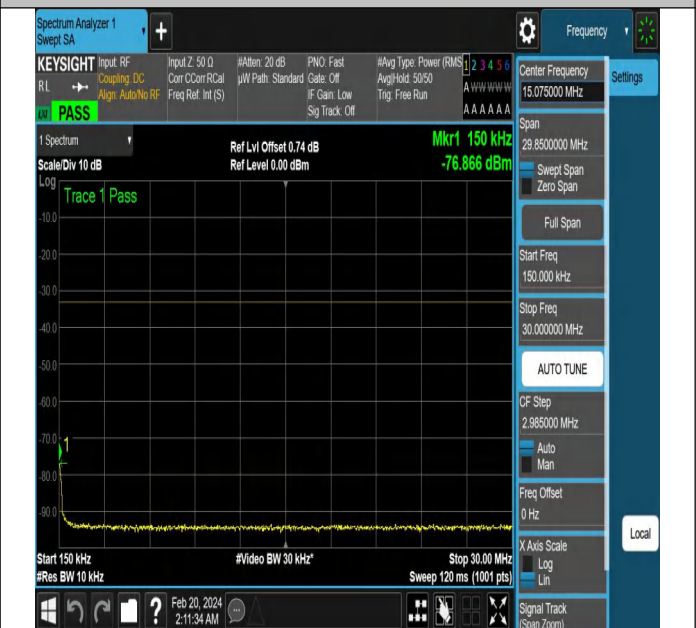

Right-Ant1-PASS

NTNV-N78-3700-3800-PC2-30-90-H-DFT-QPSK-Edge_1RB_

Right-Ant1-PASS

NTNV-N78-3700-3800-PC2-30-100-L-DFT-PI2BPSK-Edge_1
RB_Left-Ant1-PASS

NTNV-N78-3700-3800-PC2-30-100-L-DFT-PI2BPSK-Edge_1
RB_Left-Ant1-PASS

NTNV-N78-3700-3800-PC2-30-100-L-DFT-PI2BPSK-Edge_1
RB_Left-Ant1-PASS

NTNV-N78-3700-3800-PC2-30-100-L-DFT-PI2BPSK-Edge_1
RB_Left-Ant1-PASS

NTNV-N78-3700-3800-PC2-30-100-L-DFT-PI2BPSK-Edge_1
RB_Left-Ant1-PASS

NTNV-N78-3700-3800-PC2-30-100-L-DFT-PI2BPSK-Edge_1
RB_Left-Ant1-PASS

NTNV-N78-3700-3800-PC2-30-100-L-DFT-PI2BPSK-Edge_1
RB_Right-Ant1-PASS

NTNV-N78-3700-3800-PC2-30-100-L-DFT-PI2BPSK-Edge_1
RB_Right-Ant1-PASS