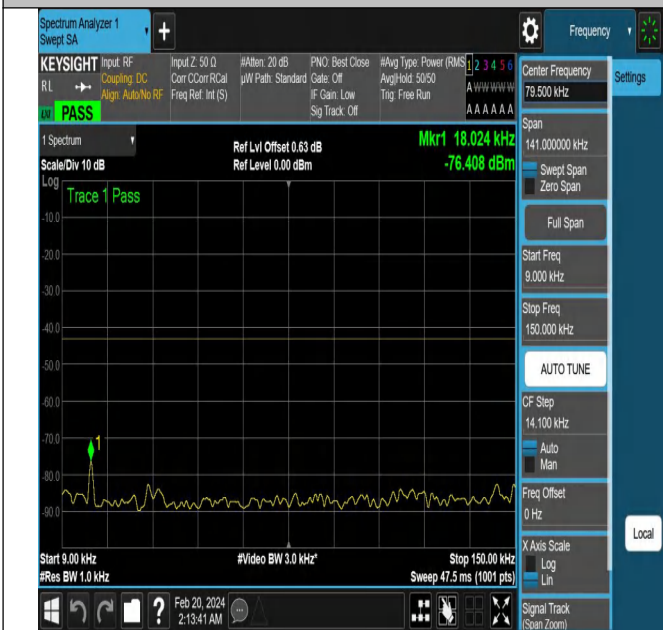

NTNV-N78-3700-3800-PC2-30-100-L-DFT-PI2BPSK-Edge_1
RB_Right-Ant1-PASS

NTNV-N78-3700-3800-PC2-30-100-L-DFT-QPSK-Edge_1RB_

Left-Ant1-PASS

NTNV-N78-3700-3800-PC2-30-100-L-DFT-QPSK-Edge_1RB_

Left-Ant1-PASS

NTNV-N78-3700-3800-PC2-30-100-L-DFT-QPSK-Edge_1RB_

Left-Ant1-PASS

NTNV-N78-3700-3800-PC2-30-100-L-DFT-QPSK-Edge_1RB_

Left-Ant1-PASS

NTNV-N78-3700-3800-PC2-30-100-L-DFT-QPSK-Edge_1RB_ Left-Ant1-PASS

NTNV-N78-3700-3800-PC2-30-100-L-DFT-QPSK-Edge_1RB_ Left-Ant1-PASS

NTNV-N78-3700-3800-PC2-30-100-L-DFT-QPSK-Edge_1RB_ Right-Ant1-PASS

NTNV-N78-3700-3800-PC2-30-100-L-DFT-QPSK-Edge_1RB_ Right-Ant1-PASS

NTNV-N78-3700-3800-PC2-30-100-L-DFT-QPSK-Edge_1RB_ Right-Ant1-PASS

NTNV-N78-3700-3800-PC2-30-100-L-DFT-QPSK-Edge_1RB_ Right-Ant1-PASS