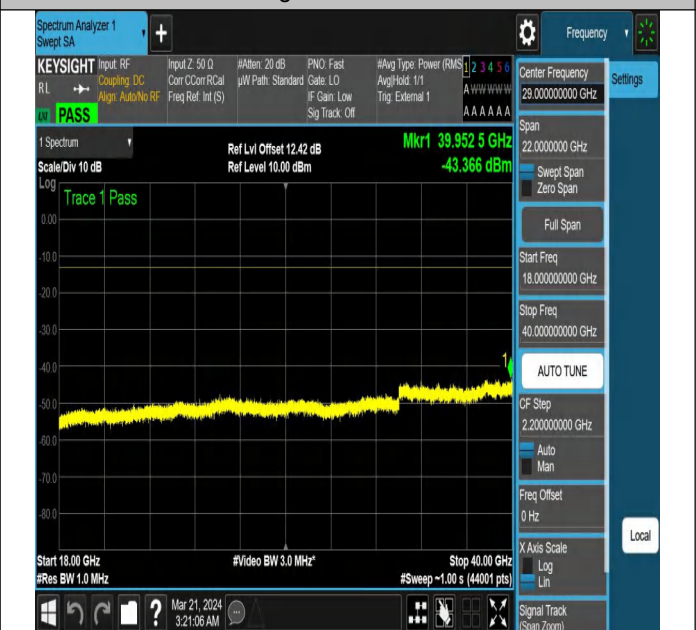

NTNV-N78-3700-3800-PC2-30-90-H-DFT-QPSK-Edge_1RB_

Right-Ant1-PASS

NTNV-N78-3700-3800-PC2-30-90-H-DFT-QPSK-Edge_1RB_

Right-Ant1-PASS

NTNV-N78-3700-3800-PC2-30-90-H-DFT-QPSK-Edge_1RB_

Right-Ant1-PASS

NTNV-N78-3700-3800-PC2-30-90-H-DFT-QPSK-Edge_1RB_

Right-Ant1-PASS

NTNV-N78-3700-3800-PC2-30-90-H-DFT-QPSK-Edge_1RB_

Right-Ant1-PASS

NTNV-N78-3700-3800-PC2-30-100-L-DFT-PI2BPSK-Edge_1
RB_Left-Ant1-PASS

NTNV-N78-3700-3800-PC2-30-100-L-DFT-PI2BPSK-Edge_1
RB_Left-Ant1-PASS