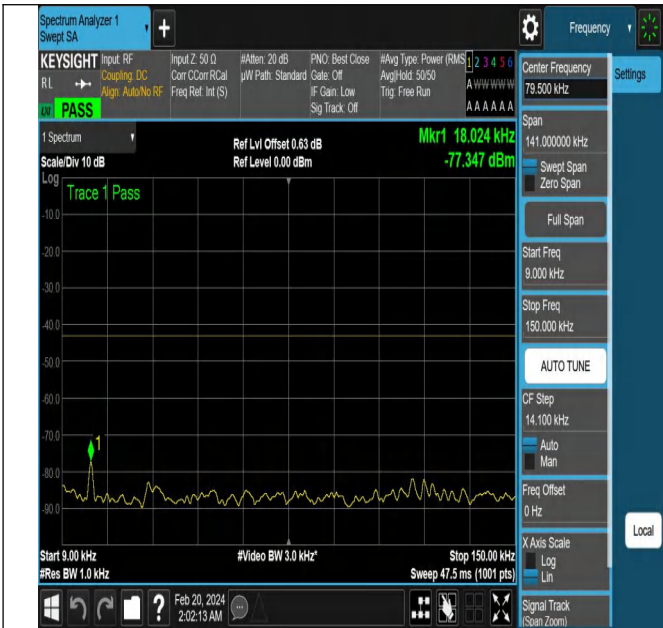

NTNV-N78-3700-3800-PC2-30-90-M-DFT-PI2BPSK-Edge_1R
B_Left-Ant1-PASS

NTNV-N78-3700-3800-PC2-30-90-M-DFT-PI2BPSK-Edge_1R
B_Left-Ant1-PASS

NTNV-N78-3700-3800-PC2-30-90-M-DFT-PI2BPSK-Edge_1R
B_Left-Ant1-PASS

NTNV-N78-3700-3800-PC2-30-90-M-DFT-PI2BPSK-Edge_1R
B_Right-Ant1-PASS

NTNV-N78-3700-3800-PC2-30-90-M-DFT-PI2BPSK-Edge_1R
B_Right-Ant1-PASS

NTNV-N78-3700-3800-PC2-30-90-M-DFT-PI2BPSK-Edge_1R
B_Right-Ant1-PASS