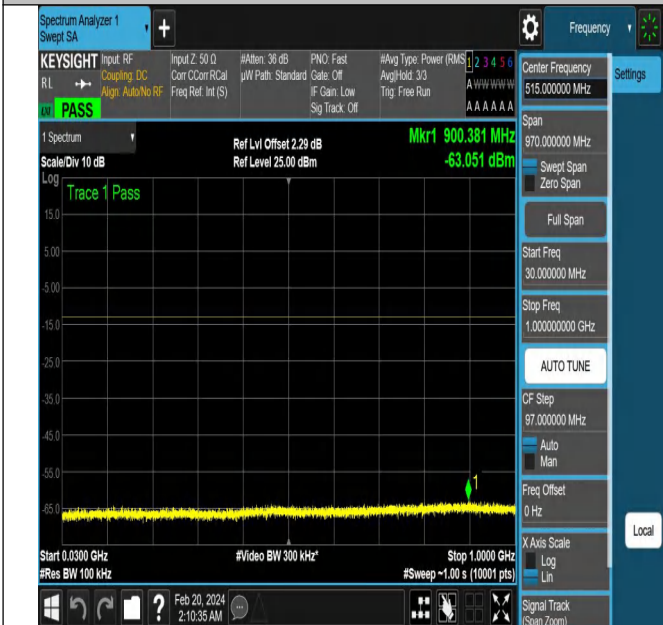

Right-Ant1-PASS

NTNV-N78-3700-3800-PC2-30-90-H-DFT-QPSK-Edge_1RB_

Right-Ant1-PASS

NTNV-N78-3700-3800-PC2-30-100-L-DFT-PI2BPSK-Edge_1
RB_Left-Ant1-PASS

NTNV-N78-3700-3800-PC2-30-100-L-DFT-PI2BPSK-Edge_1
RB_Left-Ant1-PASS

NTNV-N78-3700-3800-PC2-30-100-L-DFT-PI2BPSK-Edge_1
RB_Left-Ant1-PASS

NTNV-N78-3700-3800-PC2-30-100-L-DFT-PI2BPSK-Edge_1
RB_Left-Ant1-PASS

NTNV-N78-3700-3800-PC2-30-100-L-DFT-PI2BPSK-Edge_1
RB_Left-Ant1-PASS