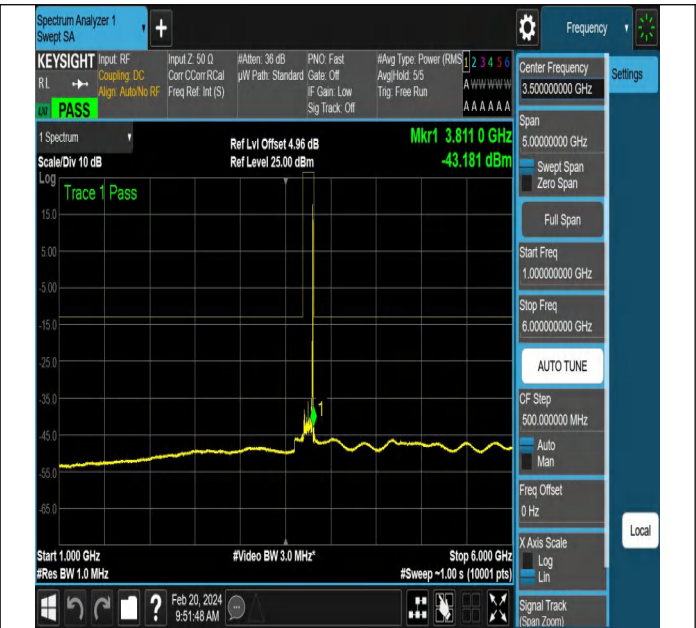

NTNV-N78-3700-3800-PC2-30-100-L-DFT-PI2BPSK-Edge_1
RB_Right-Ant1-PASS

NTNV-N78-3700-3800-PC2-30-100-L-DFT-QPSK-Edge_1RB_

Left-Ant1-PASS

NTNV-N78-3700-3800-PC2-30-100-L-DFT-QPSK-Edge_1RB_

Left-Ant1-PASS

NTNV-N78-3700-3800-PC2-30-100-L-DFT-QPSK-Edge_1RB_

Left-Ant1-PASS

NTNV-N78-3700-3800-PC2-30-100-L-DFT-QPSK-Edge_1RB_

Left-Ant1-PASS

NTNV-N78-3700-3800-PC2-30-100-L-DFT-QPSK-Edge_1RB_ Left-Ant1-PASS

NTNV-N78-3700-3800-PC2-30-100-L-DFT-QPSK-Edge_1RB_ Left-Ant1-PASS

NTNV-N78-3700-3800-PC2-30-100-L-DFT-QPSK-Edge_1RB_ Right-Ant1-PASS

NTNV-N78-3700-3800-PC2-30-100-L-DFT-QPSK-Edge_1RB_ Right-Ant1-PASS

NTNV-N78-3700-3800-PC2-30-100-L-DFT-QPSK-Edge_1RB_ Right-Ant1-PASS

NTNV-N78-3700-3800-PC2-30-100-L-DFT-QPSK-Edge_1RB_ Right-Ant1-PASS