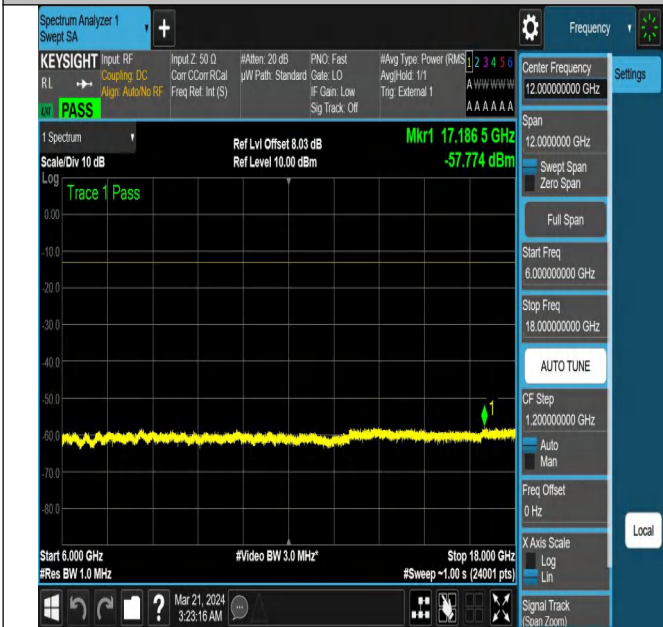

NTNV-N78-3700-3800-PC2-30-100-L-DFT-PI2BPSK-Edge_1
RB_Left-Ant1-PASS

NTNV-N78-3700-3800-PC2-30-100-L-DFT-PI2BPSK-Edge_1
RB_Left-Ant1-PASS

NTNV-N78-3700-3800-PC2-30-100-L-DFT-PI2BPSK-Edge_1
RB_Left-Ant1-PASS

NTNV-N78-3700-3800-PC2-30-100-L-DFT-PI2BPSK-Edge_1
RB_Left-Ant1-PASS

NTNV-N78-3700-3800-PC2-30-100-L-DFT-PI2BPSK-Edge_1
RB_Right-Ant1-PASS

NTNV-N78-3700-3800-PC2-30-100-L-DFT-PI2BPSK-Edge_1
RB_Right-Ant1-PASS

NTNV-N78-3700-3800-PC2-30-100-L-DFT-PI2BPSK-Edge_1
RB_Right-Ant1-PASS

NTNV-N78-3700-3800-PC2-30-100-L-DFT-PI2BPSK-Edge_1
RB_Right-Ant1-PASS

NTNV-N78-3700-3800-PC2-30-100-L-DFT-PI2BPSK-Edge_1
RB_Right-Ant1-PASS