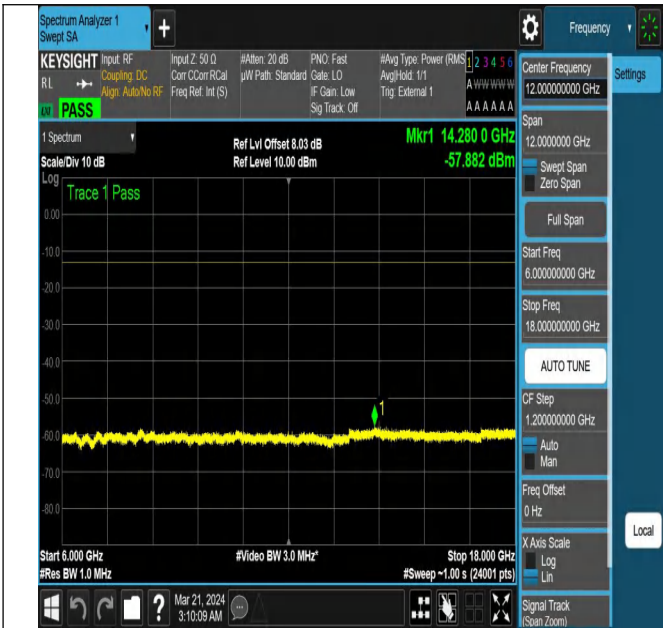

NTNV-N78-3700-3800-PC2-30-90-M-DFT-PI2BPSK-Edge_1R
B_Left-Ant1-PASS

NTNV-N78-3700-3800-PC2-30-90-M-DFT-PI2BPSK-Edge_1R
B_Left-Ant1-PASS

NTNV-N78-3700-3800-PC2-30-90-M-DFT-PI2BPSK-Edge_1R
B_Left-Ant1-PASS

NTNV-N78-3700-3800-PC2-30-90-M-DFT-PI2BPSK-Edge_1R
B_Right-Ant1-PASS

NTNV-N78-3700-3800-PC2-30-90-M-DFT-PI2BPSK-Edge_1R
B_Right-Ant1-PASS

NTNV-N78-3700-3800-PC2-30-90-M-DFT-PI2BPSK-Edge_1R
B_Right-Ant1-PASS