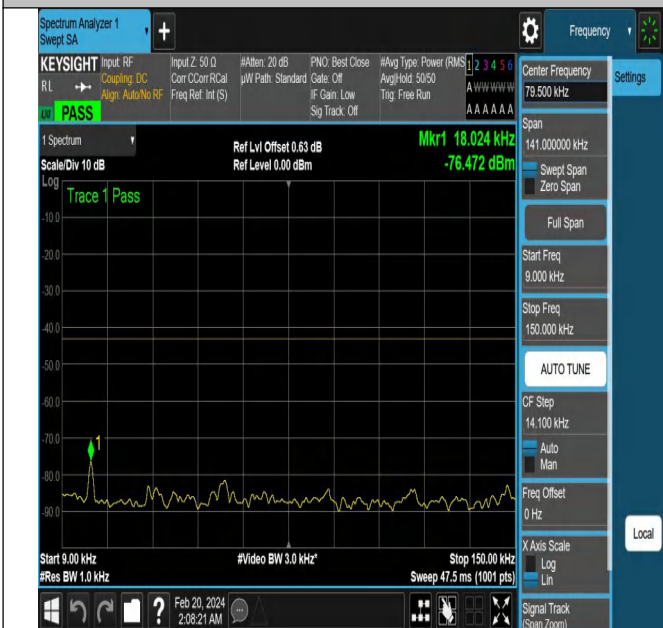

Left-Ant1-PASS

NTNV-N78-3700-3800-PC2-30-90-H-DFT-QPSK-Edge_1RB_

Left-Ant1-PASS

NTNV-N78-3700-3800-PC2-30-90-H-DFT-QPSK-Edge_1RB_

Left-Ant1-PASS

NTNV-N78-3700-3800-PC2-30-90-H-DFT-QPSK-Edge_1RB_

Right-Ant1-PASS

NTNV-N78-3700-3800-PC2-30-90-H-DFT-QPSK-Edge_1RB_

Right-Ant1-PASS

NTNV-N78-3700-3800-PC2-30-90-H-DFT-QPSK-Edge_1RB_

Right-Ant1-PASS

NTNV-N78-3700-3800-PC2-30-90-H-DFT-QPSK-Edge_1RB_

Right-Ant1-PASS

NTNV-N78-3700-3800-PC2-30-90-H-DFT-QPSK-Edge_1RB_