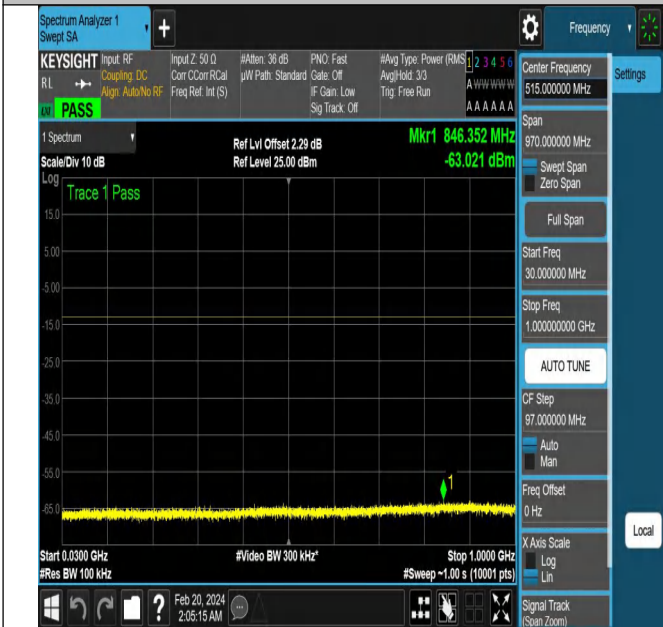

NTNV-N78-3700-3800-PC2-30-90-M-DFT-QPSK-Edge_1RB_ Right-Ant1-PASS

NTNV-N78-3700-3800-PC2-30-90-M-DFT-QPSK-Edge_1RB_ Right-Ant1-PASS

NTNV-N78-3700-3800-PC2-30-90-M-DFT-QPSK-Edge_1RB_ Right-Ant1-PASS

NTNV-N78-3700-3800-PC2-30-90-M-DFT-QPSK-Edge_1RB_ Right-Ant1-PASS

NTNV-N78-3700-3800-PC2-30-90-H-DFT-PI2BPSK-Edge_1R
B_Left-Ant1-PASS

NTNV-N78-3700-3800-PC2-30-90-H-DFT-PI2BPSK-Edge_1R
B_Left-Ant1-PASS

NTNV-N78-3700-3800-PC2-30-90-H-DFT-PI2BPSK-Edge_1R
B_Left-Ant1-PASS