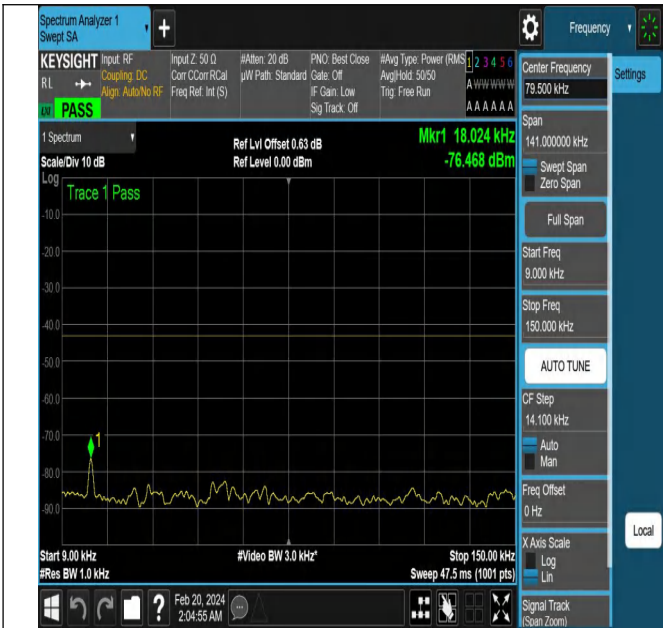

NTNV-N78-3700-3800-PC2-30-90-M-DFT-QPSK-Edge_1RB_ Right-Ant1-PASS

NTNV-N78-3700-3800-PC2-30-90-M-DFT-QPSK-Edge_1RB_ Right-Ant1-PASS

NTNV-N78-3700-3800-PC2-30-90-M-DFT-QPSK-Edge_1RB_ Right-Ant1-PASS

NTNV-N78-3700-3800-PC2-30-90-M-DFT-QPSK-Edge_1RB_ Right-Ant1-PASS

NTNV-N78-3700-3800-PC2-30-90-H-DFT-PI2BPSK-Edge_1R
B_Left-Ant1-PASS

NTNV-N78-3700-3800-PC2-30-90-H-DFT-PI2BPSK-Edge_1R
B_Left-Ant1-PASS

NTNV-N78-3700-3800-PC2-30-90-H-DFT-PI2BPSK-Edge_1R
B_Left-Ant1-PASS