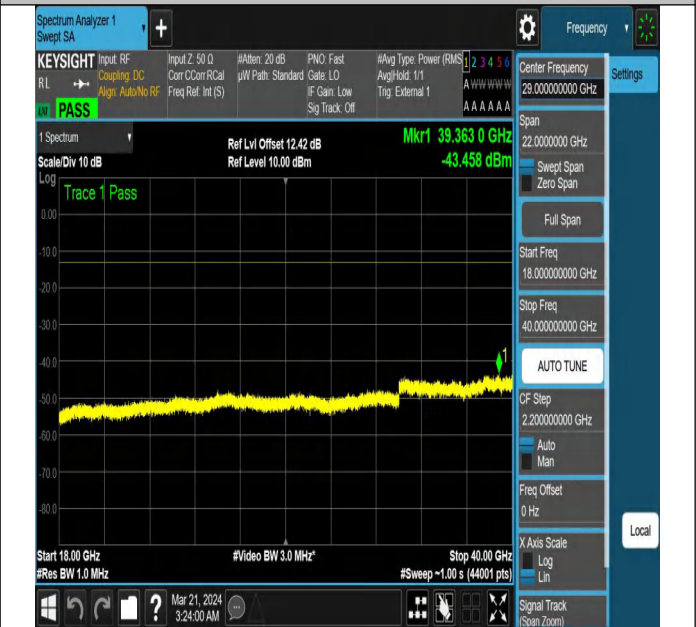

NTNV-N78-3700-3800-PC2-30-100-L-DFT-PI2BPSK-Edge_1
RB_Left-Ant1-PASS

NTNV-N78-3700-3800-PC2-30-100-L-DFT-PI2BPSK-Edge_1
RB_Left-Ant1-PASS

NTNV-N78-3700-3800-PC2-30-100-L-DFT-PI2BPSK-Edge_1
RB_Left-Ant1-PASS

NTNV-N78-3700-3800-PC2-30-100-L-DFT-PI2BPSK-Edge_1
RB_Left-Ant1-PASS

NTNV-N78-3700-3800-PC2-30-100-L-DFT-PI2BPSK-Edge_1
RB_Right-Ant1-PASS

NTNV-N78-3700-3800-PC2-30-100-L-DFT-PI2BPSK-Edge_1
RB_Right-Ant1-PASS

NTNV-N78-3700-3800-PC2-30-100-L-DFT-PI2BPSK-Edge_1
RB_Right-Ant1-PASS

NTNV-N78-3700-3800-PC2-30-100-L-DFT-PI2BPSK-Edge_1
RB_Right-Ant1-PASS

NTNV-N78-3700-3800-PC2-30-100-L-DFT-PI2BPSK-Edge_1
RB_Right-Ant1-PASS