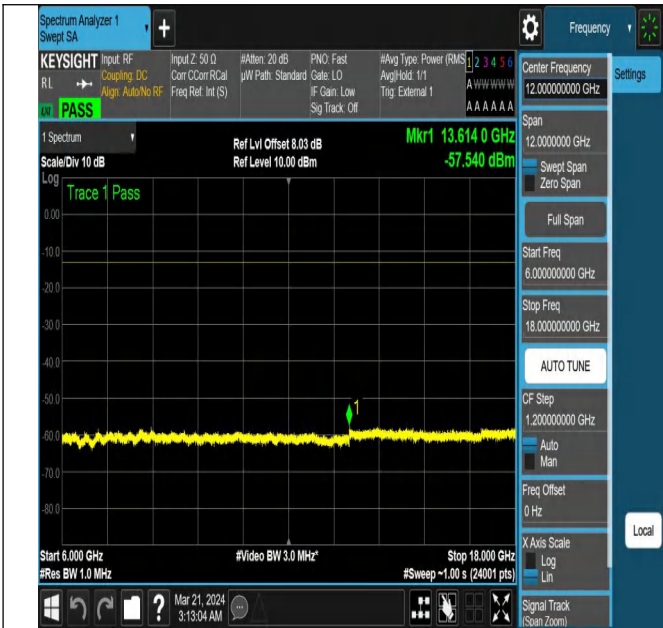

NTNV-N78-3700-3800-PC2-30-90-M-DFT-PI2BPSK-Edge_1R
B_Right-Ant1-PASS

NTNV-N78-3700-3800-PC2-30-90-M-DFT-PI2BPSK-Edge_1R
B_Right-Ant1-PASS

NTNV-N78-3700-3800-PC2-30-90-M-DFT-PI2BPSK-Edge_1R
B_Right-Ant1-PASS

NTNV-N78-3700-3800-PC2-30-90-M-DFT-QPSK-Edge_1RB_
Left-Ant1-PASS

NTNV-N78-3700-3800-PC2-30-90-M-DFT-QPSK-Edge_1RB_
Left-Ant1-PASS

NTNV-N78-3700-3800-PC2-30-90-M-DFT-QPSK-Edge_1RB_
Left-Ant1-PASS

NTNV-N78-3700-3800-PC2-30-90-M-DFT-QPSK-Edge_1RB_
Left-Ant1-PASS

NTNV-N78-3700-3800-PC2-30-90-M-DFT-QPSK-Edge_1RB_
 Left-Ant1-PASS

NTNV-N78-3700-3800-PC2-30-90-M-DFT-QPSK-Edge_1RB_
 Left-Ant1-PASS

NTNV-N78-3700-3800-PC2-30-90-M-DFT-QPSK-Edge_1RB_
 Right-Ant1-PASS

NTNV-N78-3700-3800-PC2-30-90-M-DFT-QPSK-Edge_1RB_
 Right-Ant1-PASS