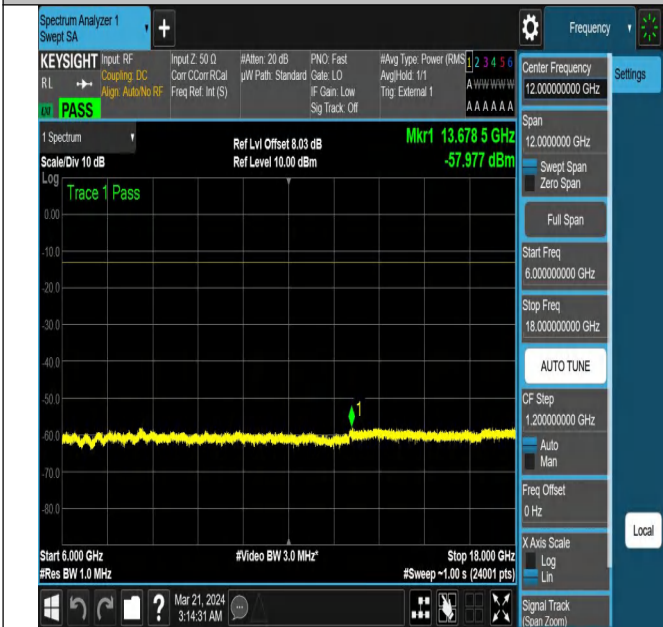

NTNV-N78-3700-3800-PC2-30-90-M-DFT-QPSK-Edge_1RB_
 Left-Ant1-PASS

NTNV-N78-3700-3800-PC2-30-90-M-DFT-QPSK-Edge_1RB_
 Left-Ant1-PASS

NTNV-N78-3700-3800-PC2-30-90-M-DFT-QPSK-Edge_1RB_
 Right-Ant1-PASS

NTNV-N78-3700-3800-PC2-30-90-M-DFT-QPSK-Edge_1RB_
 Right-Ant1-PASS

NTNV-N78-3700-3800-PC2-30-90-M-DFT-QPSK-Edge_1RB_ Right-Ant1-PASS

NTNV-N78-3700-3800-PC2-30-90-M-DFT-QPSK-Edge_1RB_ Right-Ant1-PASS

NTNV-N78-3700-3800-PC2-30-90-M-DFT-QPSK-Edge_1RB_ Right-Ant1-PASS

NTNV-N78-3700-3800-PC2-30-90-M-DFT-QPSK-Edge_1RB_ Right-Ant1-PASS