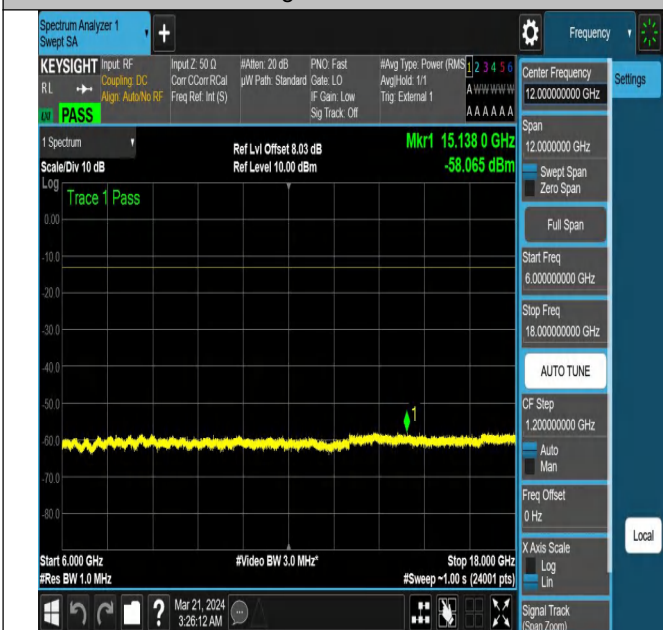

NTNV-N78-3700-3800-PC2-30-100-L-DFT-QPSK-Edge_1RB_ Right-Ant1-PASS

NTNV-N78-3700-3800-PC2-30-100-L-DFT-QPSK-Edge_1RB_ Right-Ant1-PASS

NTNV-N78-3700-3800-PC2-30-100-L-DFT-QPSK-Edge_1RB_ Right-Ant1-PASS

NTNV-N78-3700-3800-PC2-30-100-L-DFT-QPSK-Edge_1RB_ Right-Ant1-PASS

NTNV-N78-3700-3800-PC2-30-100-L-DFT-QPSK-Edge_1RB_ Right-Ant1-PASS

NTNV-N78-3700-3800-PC2-30-100-L-DFT-QPSK-Edge_1RB_ Right-Ant1-PASS

NTNV-N78-3700-3800-PC2-30-100-M-DFT-PI2BPSK-Edge_1
RB_Left-Ant1-PASS

NTNV-N78-3700-3800-PC2-30-100-M-DFT-PI2BPSK-Edge_1
RB_Left-Ant1-PASS

NTNV-N78-3700-3800-PC2-30-100-M-DFT-PI2BPSK-Edge_1
RB_Left-Ant1-PASS

NTNV-N78-3700-3800-PC2-30-100-M-DFT-PI2BPSK-Edge_1
RB_Left-Ant1-PASS