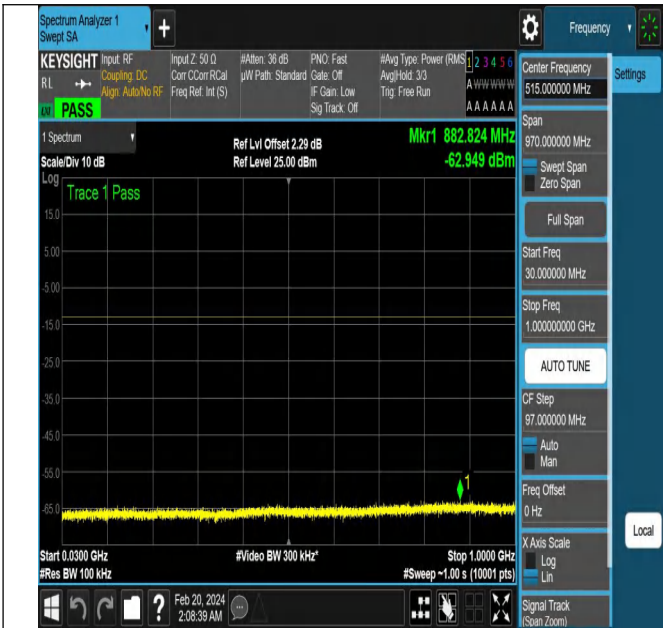

Left-Ant1-PASS

NTNV-N78-3700-3800-PC2-30-90-H-DFT-QPSK-Edge_1RB_

Left-Ant1-PASS

NTNV-N78-3700-3800-PC2-30-90-H-DFT-QPSK-Edge_1RB_

Left-Ant1-PASS

NTNV-N78-3700-3800-PC2-30-90-H-DFT-QPSK-Edge_1RB_

Right-Ant1-PASS

NTNV-N78-3700-3800-PC2-30-90-H-DFT-QPSK-Edge_1RB_

Right-Ant1-PASS

NTNV-N78-3700-3800-PC2-30-90-H-DFT-QPSK-Edge_1RB_

Right-Ant1-PASS

NTNV-N78-3700-3800-PC2-30-90-H-DFT-QPSK-Edge_1RB_

Right-Ant1-PASS

NTNV-N78-3700-3800-PC2-30-90-H-DFT-QPSK-Edge_1RB_