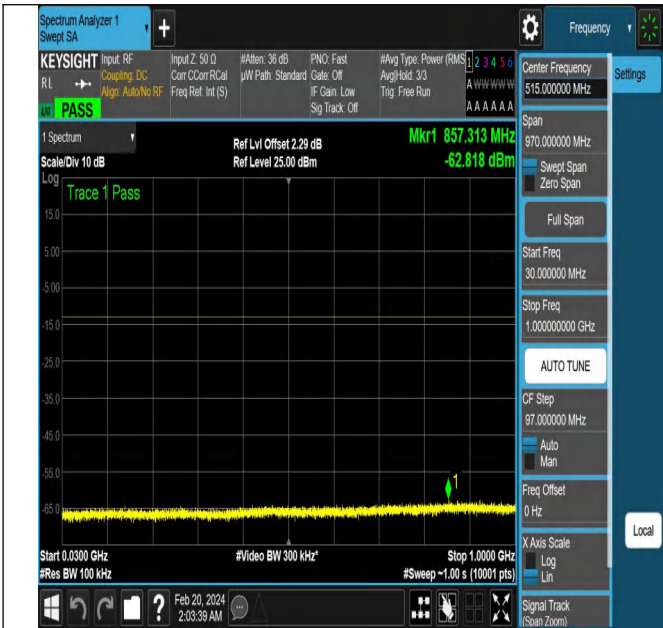

NTNV-N78-3700-3800-PC2-30-90-M-DFT-QPSK-Edge_1RB_
 Left-Ant1-PASS

NTNV-N78-3700-3800-PC2-30-90-M-DFT-QPSK-Edge_1RB_
 Left-Ant1-PASS

NTNV-N78-3700-3800-PC2-30-90-M-DFT-QPSK-Edge_1RB_
 Right-Ant1-PASS

NTNV-N78-3700-3800-PC2-30-90-M-DFT-QPSK-Edge_1RB_
 Right-Ant1-PASS

NTNV-N78-3700-3800-PC2-30-90-M-DFT-QPSK-Edge_1RB_ Right-Ant1-PASS

NTNV-N78-3700-3800-PC2-30-90-M-DFT-QPSK-Edge_1RB_ Right-Ant1-PASS

NTNV-N78-3700-3800-PC2-30-90-M-DFT-QPSK-Edge_1RB_ Right-Ant1-PASS

NTNV-N78-3700-3800-PC2-30-90-M-DFT-QPSK-Edge_1RB_ Right-Ant1-PASS