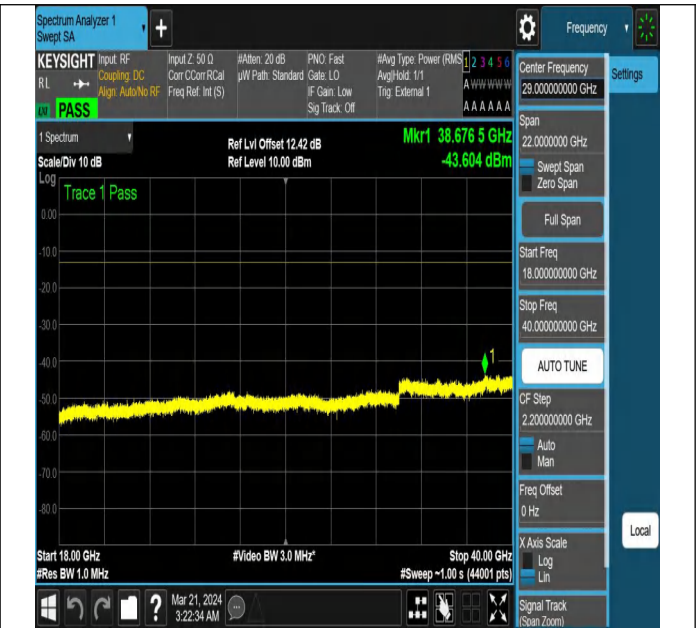

Right-Ant1-PASS

NTNV-N78-3700-3800-PC2-30-90-H-DFT-QPSK-Edge_1RB_

Right-Ant1-PASS

NTNV-N78-3700-3800-PC2-30-100-L-DFT-PI2BPSK-Edge_1
RB_Left-Ant1-PASS

NTNV-N78-3700-3800-PC2-30-100-L-DFT-PI2BPSK-Edge_1
RB_Left-Ant1-PASS

NTNV-N78-3700-3800-PC2-30-100-L-DFT-PI2BPSK-Edge_1
RB_Left-Ant1-PASS

NTNV-N78-3700-3800-PC2-30-100-L-DFT-PI2BPSK-Edge_1
RB_Left-Ant1-PASS

NTNV-N78-3700-3800-PC2-30-100-L-DFT-PI2BPSK-Edge_1
RB_Left-Ant1-PASS