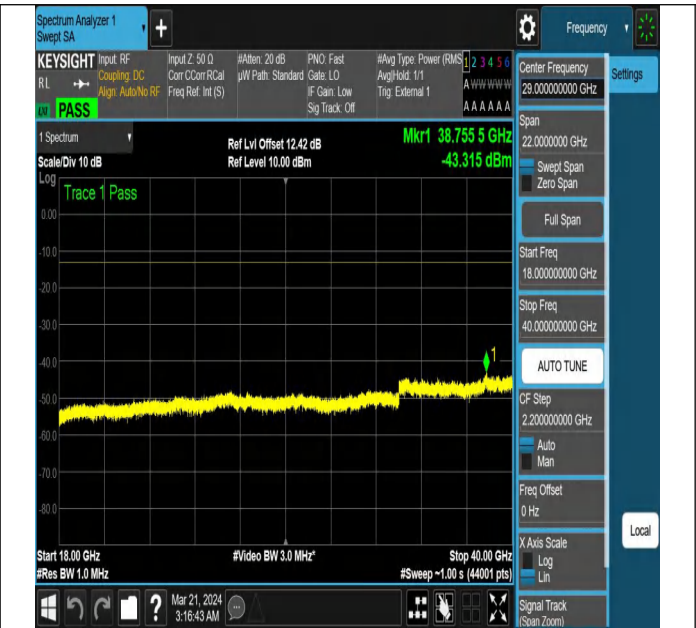

NTNV-N78-3700-3800-PC2-30-90-H-DFT-PI2BPSK-Edge_1R
B_Left-Ant1-PASS

NTNV-N78-3700-3800-PC2-30-90-H-DFT-PI2BPSK-Edge_1R
B_Left-Ant1-PASS

NTNV-N78-3700-3800-PC2-30-90-H-DFT-PI2BPSK-Edge_1R
B_Left-Ant1-PASS