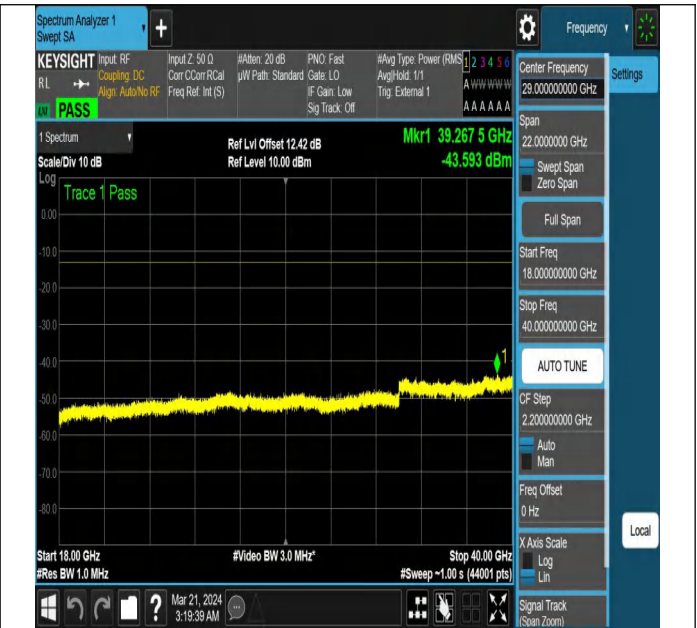

NTNV-N78-3700-3800-PC2-30-90-H-DFT-QPSK-Edge_1RB_

Left-Ant1-PASS

NTNV-N78-3700-3800-PC2-30-90-H-DFT-QPSK-Edge_1RB_

Left-Ant1-PASS

NTNV-N78-3700-3800-PC2-30-90-H-DFT-QPSK-Edge_1RB_

Left-Ant1-PASS

NTNV-N78-3700-3800-PC2-30-90-H-DFT-QPSK-Edge_1RB_

Left-Ant1-PASS

NTNV-N78-3700-3800-PC2-30-90-H-DFT-QPSK-Edge_1RB_

Left-Ant1-PASS

NTNV-N78-3700-3800-PC2-30-90-H-DFT-QPSK-Edge_1RB_

Left-Ant1-PASS

NTNV-N78-3700-3800-PC2-30-90-H-DFT-QPSK-Edge_1RB_

Right-Ant1-PASS