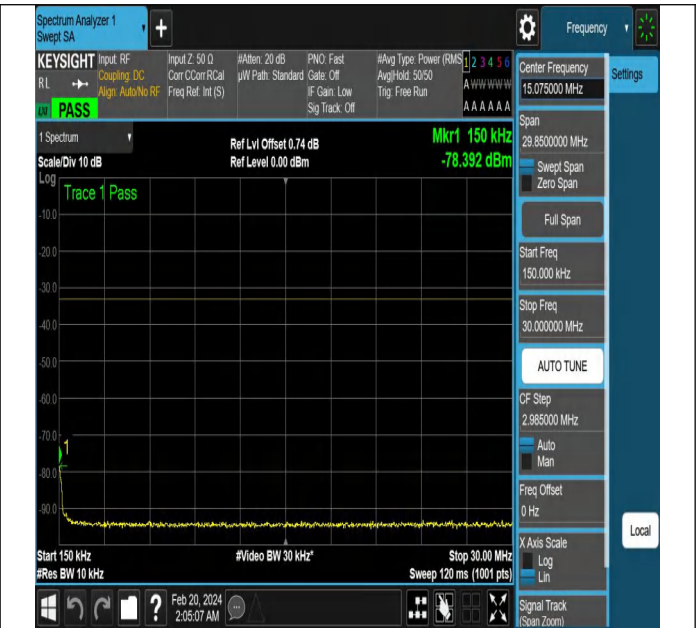

NTNV-N78-3700-3800-PC2-30-90-M-DFT-QPSK-Edge_1RB_ Right-Ant1-PASS

NTNV-N78-3700-3800-PC2-30-90-M-DFT-QPSK-Edge_1RB_ Right-Ant1-PASS

NTNV-N78-3700-3800-PC2-30-90-M-DFT-QPSK-Edge_1RB_ Right-Ant1-PASS

NTNV-N78-3700-3800-PC2-30-90-M-DFT-QPSK-Edge_1RB_ Right-Ant1-PASS

NTNV-N78-3700-3800-PC2-30-90-H-DFT-PI2BPSK-Edge_1R
B_Left-Ant1-PASS

NTNV-N78-3700-3800-PC2-30-90-H-DFT-PI2BPSK-Edge_1R
B_Left-Ant1-PASS

NTNV-N78-3700-3800-PC2-30-90-H-DFT-PI2BPSK-Edge_1R
B_Left-Ant1-PASS