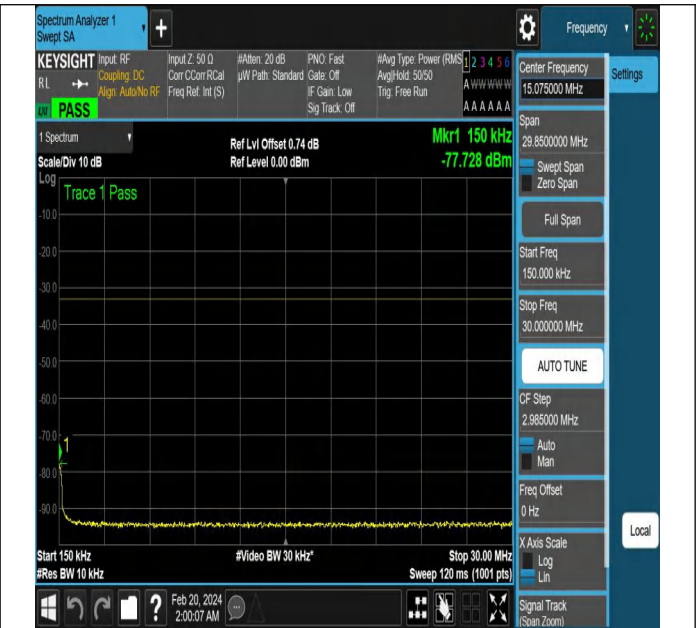

NTNV-N78-3700-3800-PC2-30-90-M-DFT-PI2BPSK-Edge_1R
B_Left-Ant1-PASS

NTNV-N78-3700-3800-PC2-30-90-M-DFT-PI2BPSK-Edge_1R
B_Left-Ant1-PASS

NTNV-N78-3700-3800-PC2-30-90-M-DFT-PI2BPSK-Edge_1R
B_Left-Ant1-PASS

NTNV-N78-3700-3800-PC2-30-90-M-DFT-PI2BPSK-Edge_1R
B_Right-Ant1-PASS

NTNV-N78-3700-3800-PC2-30-90-M-DFT-PI2BPSK-Edge_1R
B_Right-Ant1-PASS

NTNV-N78-3700-3800-PC2-30-90-M-DFT-PI2BPSK-Edge_1R
B_Right-Ant1-PASS