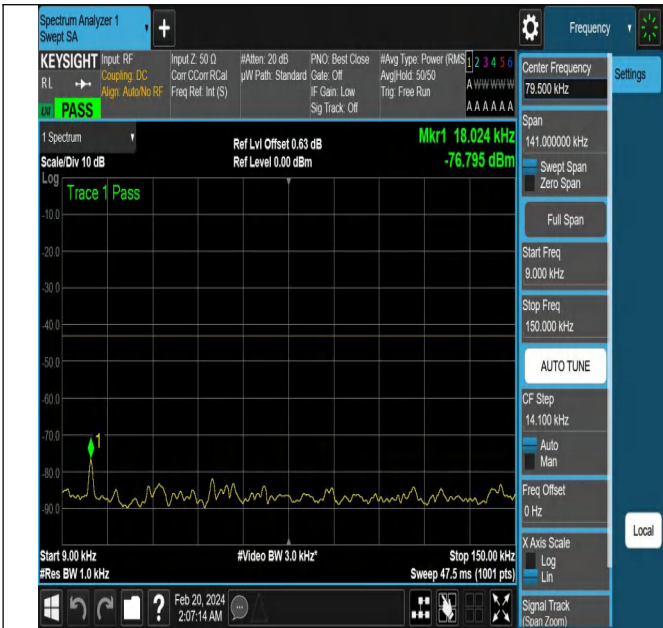

NTNV-N78-3700-3800-PC2-30-90-H-DFT-PI2BPSK-Edge_1R
B_Right-Ant1-PASS

NTNV-N78-3700-3800-PC2-30-90-H-DFT-PI2BPSK-Edge_1R
B_Right-Ant1-PASS

NTNV-N78-3700-3800-PC2-30-90-H-DFT-PI2BPSK-Edge_1R
B_Right-Ant1-PASS