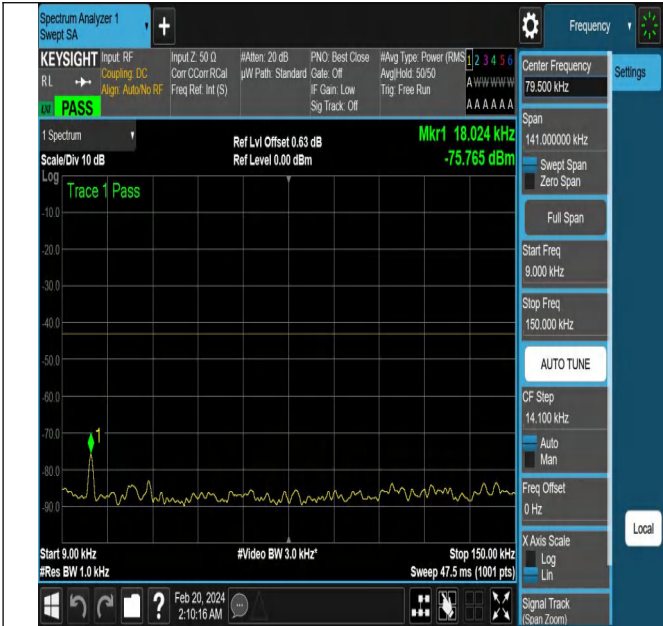

NTNV-N78-3700-3800-PC2-30-90-H-DFT-QPSK-Edge_1RB_

Right-Ant1-PASS

NTNV-N78-3700-3800-PC2-30-90-H-DFT-QPSK-Edge_1RB_

Right-Ant1-PASS

NTNV-N78-3700-3800-PC2-30-90-H-DFT-QPSK-Edge_1RB_

Right-Ant1-PASS

NTNV-N78-3700-3800-PC2-30-90-H-DFT-QPSK-Edge_1RB_

Right-Ant1-PASS

NTNV-N78-3700-3800-PC2-30-90-H-DFT-QPSK-Edge_1RB_

Right-Ant1-PASS

NTNV-N78-3700-3800-PC2-30-100-L-DFT-PI2BPSK-Edge_1
RB_Left-Ant1-PASS

NTNV-N78-3700-3800-PC2-30-100-L-DFT-PI2BPSK-Edge_1
RB_Left-Ant1-PASS