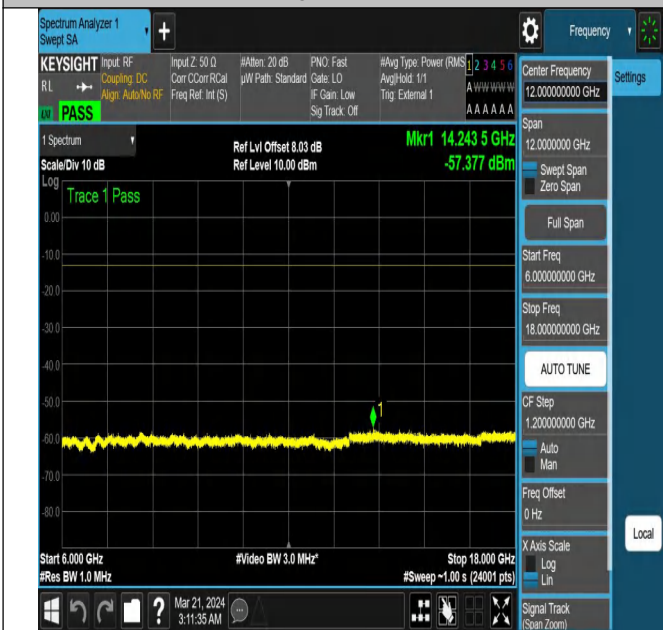

NTNV-N78-3700-3800-PC2-30-90-M-DFT-PI2BPSK-Edge_1R
B_Left-Ant1-PASS

NTNV-N78-3700-3800-PC2-30-90-M-DFT-PI2BPSK-Edge_1R
B_Left-Ant1-PASS

NTNV-N78-3700-3800-PC2-30-90-M-DFT-PI2BPSK-Edge_1R
B_Left-Ant1-PASS

NTNV-N78-3700-3800-PC2-30-90-M-DFT-PI2BPSK-Edge_1R
B_Right-Ant1-PASS

NTNV-N78-3700-3800-PC2-30-90-M-DFT-PI2BPSK-Edge_1R
B_Right-Ant1-PASS

NTNV-N78-3700-3800-PC2-30-90-M-DFT-PI2BPSK-Edge_1R
B_Right-Ant1-PASS