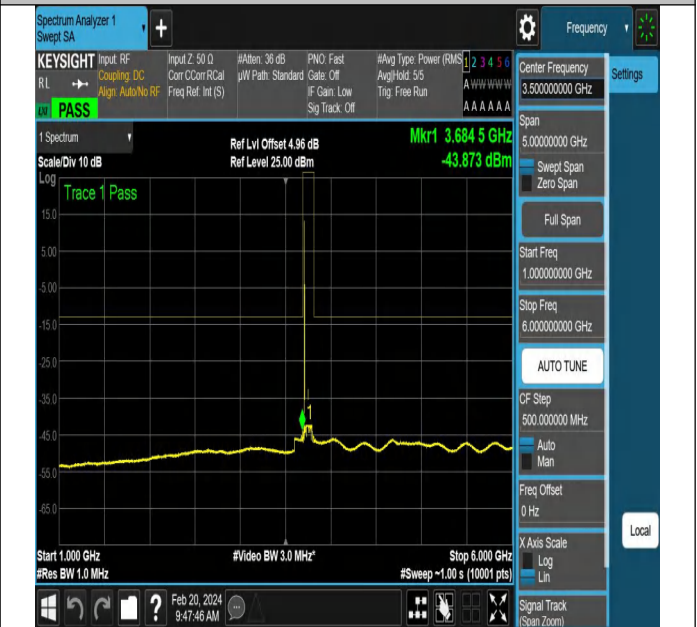

NTNV-N78-3700-3800-PC2-30-90-M-DFT-PI2BPSK-Edge_1R
B_Right-Ant1-PASS

NTNV-N78-3700-3800-PC2-30-90-M-DFT-PI2BPSK-Edge_1R
B_Right-Ant1-PASS

NTNV-N78-3700-3800-PC2-30-90-M-DFT-PI2BPSK-Edge_1R
B_Right-Ant1-PASS

NTNV-N78-3700-3800-PC2-30-90-M-DFT-QPSK-Edge_1RB_
Left-Ant1-PASS

NTNV-N78-3700-3800-PC2-30-90-M-DFT-QPSK-Edge_1RB_
Left-Ant1-PASS

NTNV-N78-3700-3800-PC2-30-90-M-DFT-QPSK-Edge_1RB_
Left-Ant1-PASS

NTNV-N78-3700-3800-PC2-30-90-M-DFT-QPSK-Edge_1RB_
Left-Ant1-PASS