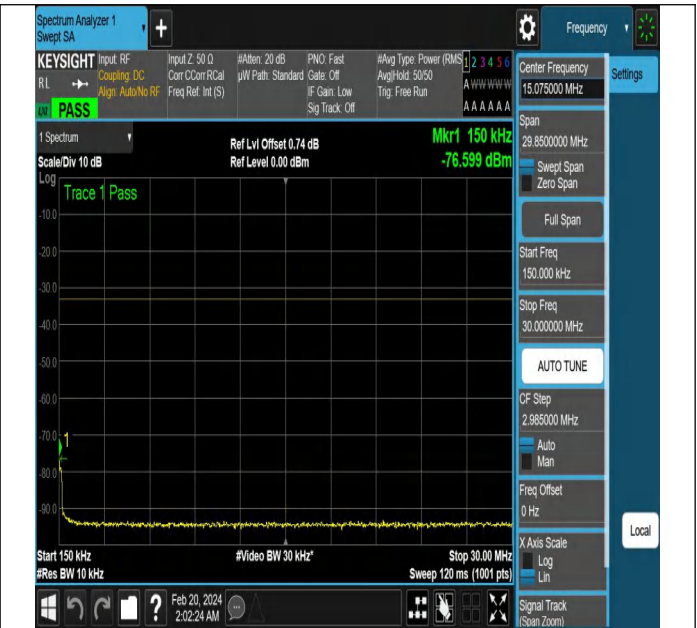

NTNV-N78-3700-3800-PC2-30-90-M-DFT-PI2BPSK-Edge_1R
B_Right-Ant1-PASS

NTNV-N78-3700-3800-PC2-30-90-M-DFT-PI2BPSK-Edge_1R
B_Right-Ant1-PASS

NTNV-N78-3700-3800-PC2-30-90-M-DFT-PI2BPSK-Edge_1R
B_Right-Ant1-PASS

NTNV-N78-3700-3800-PC2-30-90-M-DFT-QPSK-Edge_1RB_
Left-Ant1-PASS

NTNV-N78-3700-3800-PC2-30-90-M-DFT-QPSK-Edge_1RB_
Left-Ant1-PASS

NTNV-N78-3700-3800-PC2-30-90-M-DFT-QPSK-Edge_1RB_
Left-Ant1-PASS

NTNV-N78-3700-3800-PC2-30-90-M-DFT-QPSK-Edge_1RB_
Left-Ant1-PASS