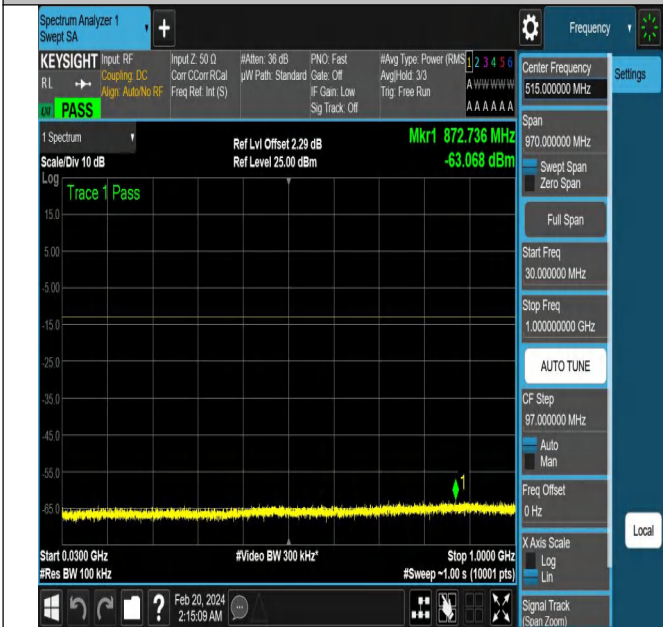

NTNV-N78-3700-3800-PC2-30-100-L-DFT-QPSK-Edge_1RB_ Right-Ant1-PASS

NTNV-N78-3700-3800-PC2-30-100-L-DFT-QPSK-Edge_1RB_ Right-Ant1-PASS

NTNV-N78-3700-3800-PC2-30-100-L-DFT-QPSK-Edge_1RB_ Right-Ant1-PASS

NTNV-N78-3700-3800-PC2-30-100-L-DFT-QPSK-Edge_1RB_ Right-Ant1-PASS

NTNV-N78-3700-3800-PC2-30-100-L-DFT-QPSK-Edge_1RB_ Right-Ant1-PASS

NTNV-N78-3700-3800-PC2-30-100-L-DFT-QPSK-Edge_1RB_ Right-Ant1-PASS

NTNV-N78-3700-3800-PC2-30-100-M-DFT-PI2BPSK-Edge_1
RB_Left-Ant1-PASS

NTNV-N78-3700-3800-PC2-30-100-M-DFT-PI2BPSK-Edge_1
RB_Left-Ant1-PASS

NTNV-N78-3700-3800-PC2-30-100-M-DFT-PI2BPSK-Edge_1
RB_Left-Ant1-PASS

NTNV-N78-3700-3800-PC2-30-100-M-DFT-PI2BPSK-Edge_1
RB_Left-Ant1-PASS