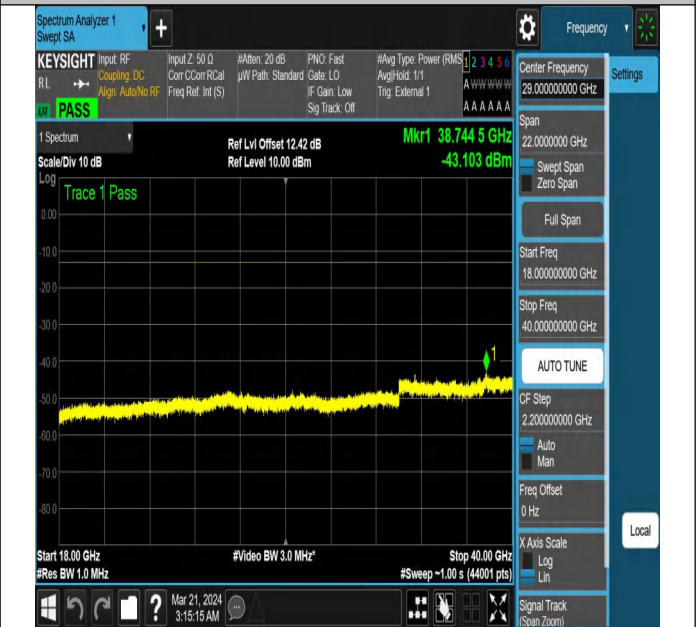

NTNV-N78-3700-3800-PC2-30-90-M-DFT-QPSK-Edge_1RB_
 Left-Ant1-PASS

NTNV-N78-3700-3800-PC2-30-90-M-DFT-QPSK-Edge_1RB_
 Left-Ant1-PASS

NTNV-N78-3700-3800-PC2-30-90-M-DFT-QPSK-Edge_1RB_
 Right-Ant1-PASS

NTNV-N78-3700-3800-PC2-30-90-M-DFT-QPSK-Edge_1RB_
 Right-Ant1-PASS

NTNV-N78-3700-3800-PC2-30-90-M-DFT-QPSK-Edge_1RB_ Right-Ant1-PASS

NTNV-N78-3700-3800-PC2-30-90-M-DFT-QPSK-Edge_1RB_ Right-Ant1-PASS

NTNV-N78-3700-3800-PC2-30-90-M-DFT-QPSK-Edge_1RB_ Right-Ant1-PASS

NTNV-N78-3700-3800-PC2-30-90-M-DFT-QPSK-Edge_1RB_ Right-Ant1-PASS