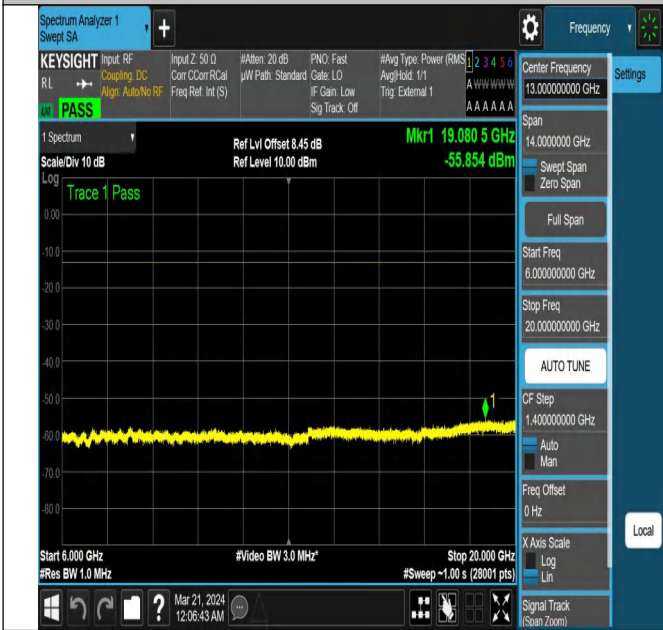

Right-Ant1-PASS

NTNV-N78-3450-3550-PC2-30-60-H-DFT-QPSK-Edge_1RB_

Right-Ant1-PASS

NTNV-N78-3450-3550-PC2-30-60-H-DFT-QPSK-Edge_1RB_

Right-Ant1-PASS

NTNV-N78-3450-3550-PC2-30-60-H-DFT-QPSK-Edge_1RB_

Right-Ant1-PASS

NTNV-N78-3450-3550-PC2-30-60-H-DFT-QPSK-Edge_1RB_

Right-Ant1-PASS

NTNV-N78-3450-3550-PC2-30-60-H-DFT-QPSK-Edge_1RB_

Right-Ant1-PASS

NTNV-N78-3450-3550-PC2-30-60-H-DFT-QPSK-Edge_1RB_

Right-Ant1-PASS

NTNV-N78-3450-3550-PC2-30-80-L-DFT-PI2BPSK-Edge_1R
B_Left-Ant1-PASS