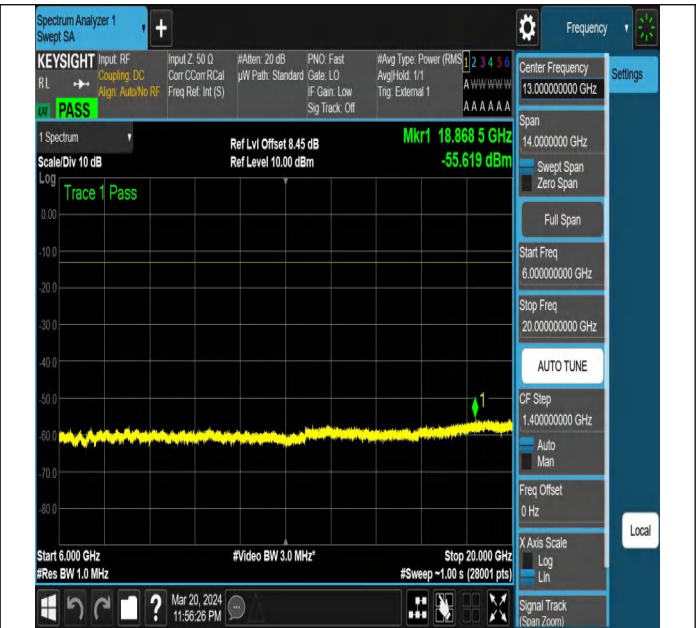

Right-Ant1-PASS

NTNV-N78-3450-3550-PC2-30-60-M-DFT-PI2BPSK-Edge_1R
B_Left-Ant1-PASS

NTNV-N78-3450-3550-PC2-30-60-M-DFT-PI2BPSK-Edge_1R
B_Left-Ant1-PASS

NTNV-N78-3450-3550-PC2-30-60-M-DFT-PI2BPSK-Edge_1R
B_Left-Ant1-PASS

NTNV-N78-3450-3550-PC2-30-60-M-DFT-PI2BPSK-Edge_1R
B_Left-Ant1-PASS

NTNV-N78-3450-3550-PC2-30-60-M-DFT-PI2BPSK-Edge_1R
B_Left-Ant1-PASS

NTNV-N78-3450-3550-PC2-30-60-M-DFT-PI2BPSK-Edge_1R
B_Left-Ant1-PASS