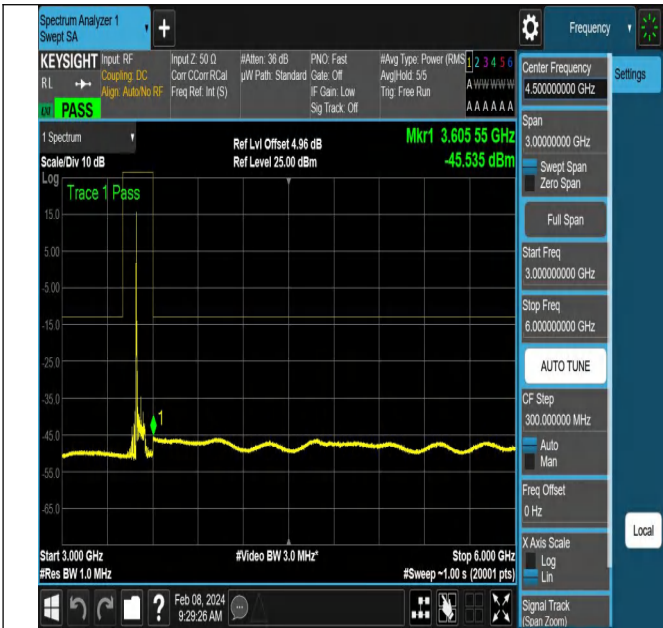

NTNV-N78-3450-3550-PC2-30-60-M-DFT-QPSK-Edge_1RB_ Right-Ant1-PASS

NTNV-N78-3450-3550-PC2-30-60-M-DFT-QPSK-Edge_1RB_ Right-Ant1-PASS

NTNV-N78-3450-3550-PC2-30-60-H-DFT-PI2BPSK-Edge_1R
 B_Left-Ant1-PASS

NTNV-N78-3450-3550-PC2-30-60-H-DFT-PI2BPSK-Edge_1R
 B_Left-Ant1-PASS

NTNV-N78-3450-3550-PC2-30-60-H-DFT-PI2BPSK-Edge_1R
 B_Left-Ant1-PASS

NTNV-N78-3450-3550-PC2-30-60-H-DFT-PI2BPSK-Edge_1R
 B_Left-Ant1-PASS

NTNV-N78-3450-3550-PC2-30-60-H-DFT-PI2BPSK-Edge_1R
B_Left-Ant1-PASS