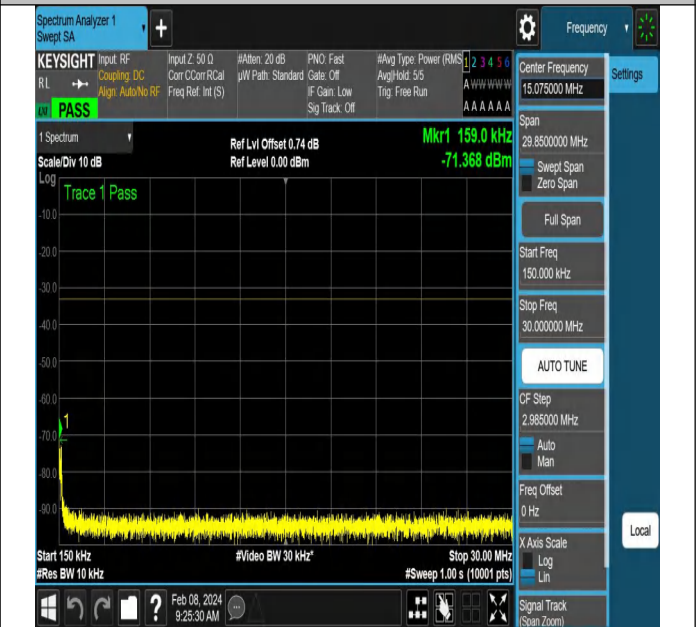

NTNV-N78-3450-3550-PC2-30-60-M-DFT-PI2BPSK-Edge_1R
B_Right-Ant1-PASS

NTNV-N78-3450-3550-PC2-30-60-M-DFT-PI2BPSK-Edge_1R
B_Right-Ant1-PASS

NTNV-N78-3450-3550-PC2-30-60-M-DFT-PI2BPSK-Edge_1R
B_Right-Ant1-PASS

NTNV-N78-3450-3550-PC2-30-60-M-DFT-PI2BPSK-Edge_1R
 B_Right-Ant1-PASS

NTNV-N78-3450-3550-PC2-30-60-M-DFT-PI2BPSK-Edge_1R
 B_Right-Ant1-PASS

NTNV-N78-3450-3550-PC2-30-60-M-DFT-QPSK-Edge_1RB_
 Left-Ant1-PASS