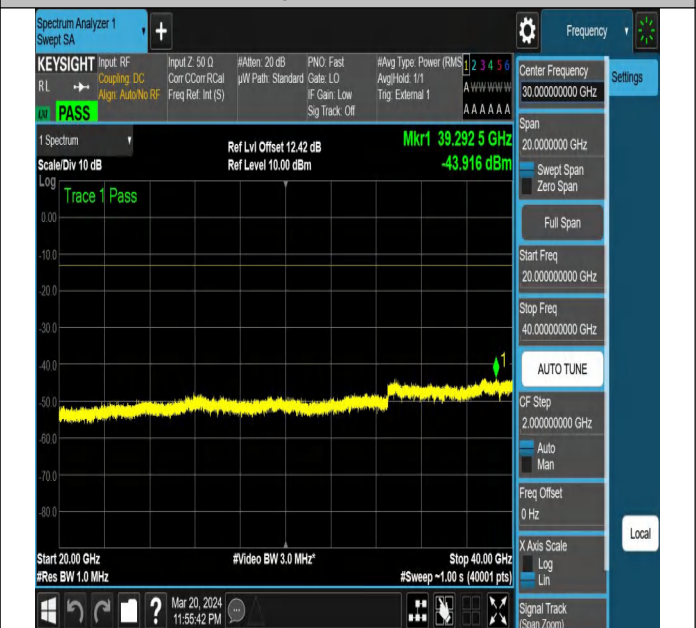

NTNV-N78-3450-3550-PC2-30-60-L-DFT-QPSK-Edge_1RB_

Right-Ant1-PASS

NTNV-N78-3450-3550-PC2-30-60-L-DFT-QPSK-Edge_1RB_

Right-Ant1-PASS

NTNV-N78-3450-3550-PC2-30-60-L-DFT-QPSK-Edge_1RB_

Right-Ant1-PASS

NTNV-N78-3450-3550-PC2-30-60-L-DFT-QPSK-Edge_1RB_

Right-Ant1-PASS

NTNV-N78-3450-3550-PC2-30-60-M-DFT-PI2BPSK-Edge_1R
B_Left-Ant1-PASS

NTNV-N78-3450-3550-PC2-30-60-M-DFT-PI2BPSK-Edge_1R
B_Left-Ant1-PASS

NTNV-N78-3450-3550-PC2-30-60-M-DFT-PI2BPSK-Edge_1R
B_Left-Ant1-PASS