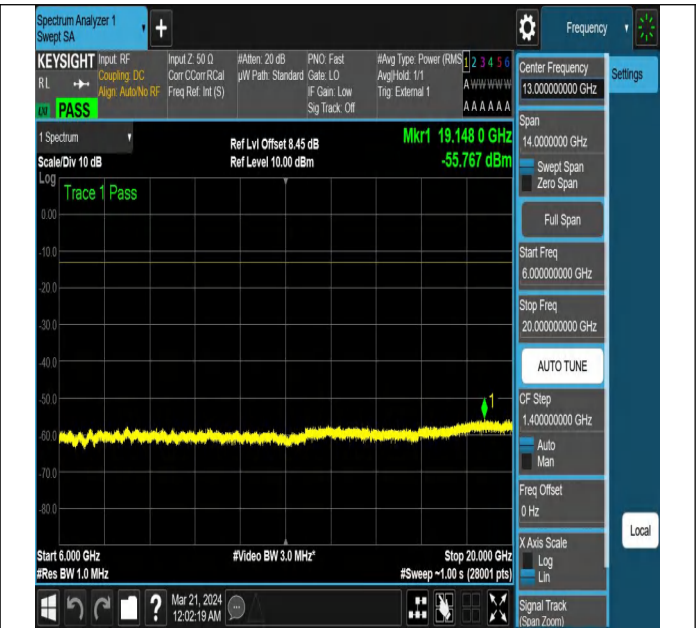

NTNV-N78-3450-3550-PC2-30-60-M-DFT-QPSK-Edge_1RB_ Right-Ant1-PASS

NTNV-N78-3450-3550-PC2-30-60-M-DFT-QPSK-Edge_1RB_ Right-Ant1-PASS

NTNV-N78-3450-3550-PC2-30-60-H-DFT-PI2BPSK-Edge_1R
 B_Left-Ant1-PASS

NTNV-N78-3450-3550-PC2-30-60-H-DFT-PI2BPSK-Edge_1R
 B_Left-Ant1-PASS

NTNV-N78-3450-3550-PC2-30-60-H-DFT-PI2BPSK-Edge_1R
 B_Left-Ant1-PASS

NTNV-N78-3450-3550-PC2-30-60-H-DFT-PI2BPSK-Edge_1R
 B_Left-Ant1-PASS

NTNV-N78-3450-3550-PC2-30-60-H-DFT-PI2BPSK-Edge_1R
B_Left-Ant1-PASS