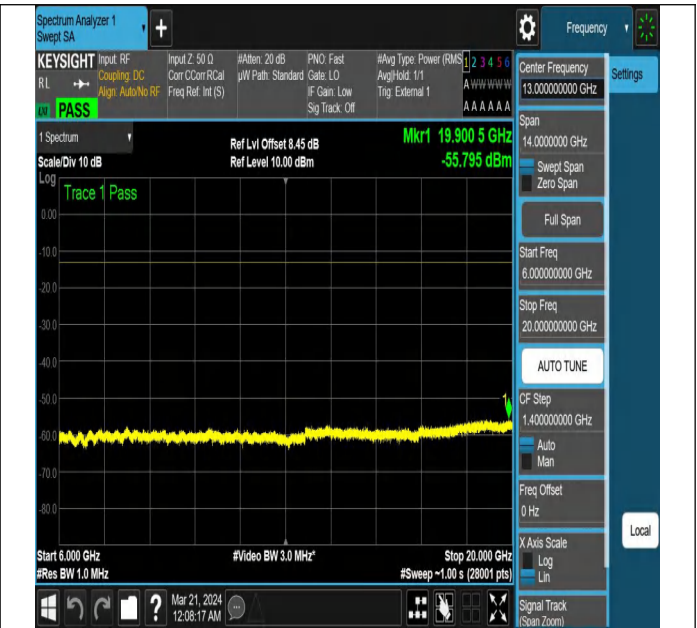

NTNV-N78-3450-3550-PC2-30-60-H-DFT-QPSK-Edge_1RB_

Right-Ant1-PASS

NTNV-N78-3450-3550-PC2-30-60-H-DFT-QPSK-Edge_1RB_

Right-Ant1-PASS

NTNV-N78-3450-3550-PC2-30-60-H-DFT-QPSK-Edge_1RB_

Right-Ant1-PASS

NTNV-N78-3450-3550-PC2-30-80-L-DFT-PI2BPSK-Edge_1R
B_Left-Ant1-PASS

NTNV-N78-3450-3550-PC2-30-80-L-DFT-PI2BPSK-Edge_1R
 B_Left-Ant1-PASS

NTNV-N78-3450-3550-PC2-30-80-L-DFT-PI2BPSK-Edge_1R
 B_Left-Ant1-PASS

NTNV-N78-3450-3550-PC2-30-80-L-DFT-PI2BPSK-Edge_1R
 B_Left-Ant1-PASS