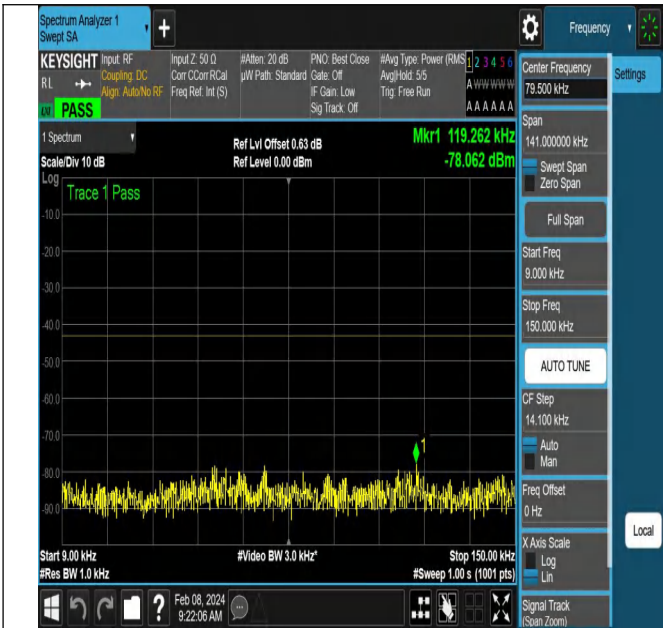

NTNV-N78-3450-3550-PC2-30-60-L-DFT-QPSK-Edge_1RB_

Right-Ant1-PASS

NTNV-N78-3450-3550-PC2-30-60-L-DFT-QPSK-Edge_1RB_

Right-Ant1-PASS

NTNV-N78-3450-3550-PC2-30-60-L-DFT-QPSK-Edge_1RB_

Right-Ant1-PASS

NTNV-N78-3450-3550-PC2-30-60-L-DFT-QPSK-Edge_1RB_

Right-Ant1-PASS

NTNV-N78-3450-3550-PC2-30-60-M-DFT-PI2BPSK-Edge_1R
B_Left-Ant1-PASS

NTNV-N78-3450-3550-PC2-30-60-M-DFT-PI2BPSK-Edge_1R
B_Left-Ant1-PASS

NTNV-N78-3450-3550-PC2-30-60-M-DFT-PI2BPSK-Edge_1R
B_Left-Ant1-PASS