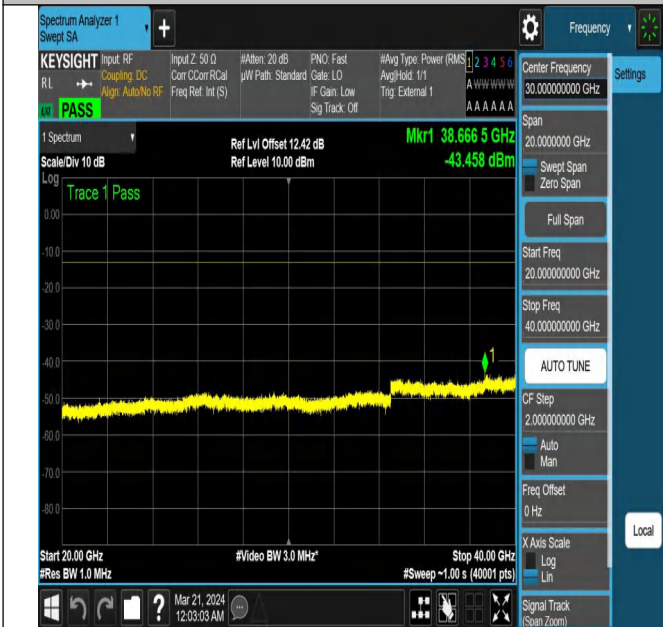

NTNV-N78-3450-3550-PC2-30-60-H-DFT-PI2BPSK-Edge_1R
 B_Left-Ant1-PASS

NTNV-N78-3450-3550-PC2-30-60-H-DFT-PI2BPSK-Edge_1R
 B_Left-Ant1-PASS

NTNV-N78-3450-3550-PC2-30-60-H-DFT-PI2BPSK-Edge_1R
B_Left-Ant1-PASS

NTNV-N78-3450-3550-PC2-30-60-H-DFT-PI2BPSK-Edge_1R
B_Left-Ant1-PASS

NTNV-N78-3450-3550-PC2-30-60-H-DFT-PI2BPSK-Edge_1R
B_Left-Ant1-PASS

NTNV-N78-3450-3550-PC2-30-60-H-DFT-PI2BPSK-Edge_1R
B_Right-Ant1-PASS