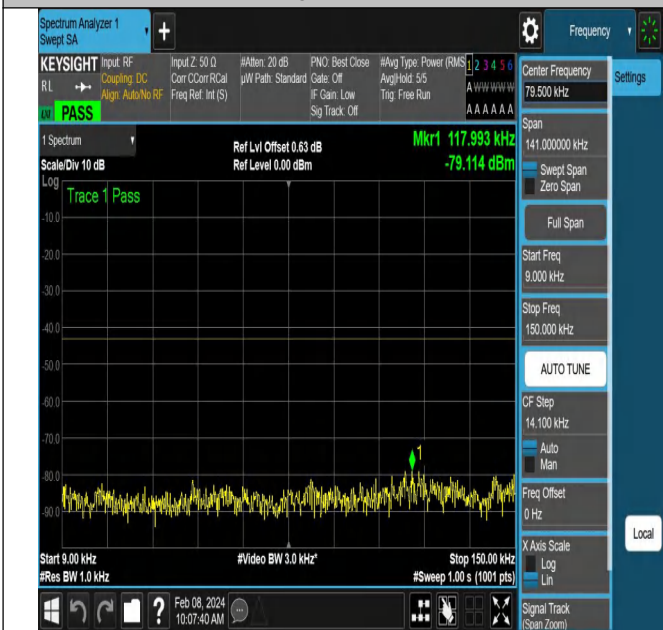

NTNV-N78-3450-3550-PC2-30-80-L-DFT-PI2BPSK-Edge_1R
 B_Left-Ant1-PASS

NTNV-N78-3450-3550-PC2-30-80-L-DFT-PI2BPSK-Edge_1R
 B_Left-Ant1-PASS

NTNV-N78-3450-3550-PC2-30-80-L-DFT-PI2BPSK-Edge_1R
 B_Left-Ant1-PASS

NTNV-N78-3450-3550-PC2-30-80-L-DFT-PI2BPSK-Edge_1R
 B_Right-Ant1-PASS

NTNV-N78-3450-3550-PC2-30-80-L-DFT-PI2BPSK-Edge_1R
B_Right-Ant1-PASS

NTNV-N78-3450-3550-PC2-30-80-L-DFT-PI2BPSK-Edge_1R
B_Right-Ant1-PASS