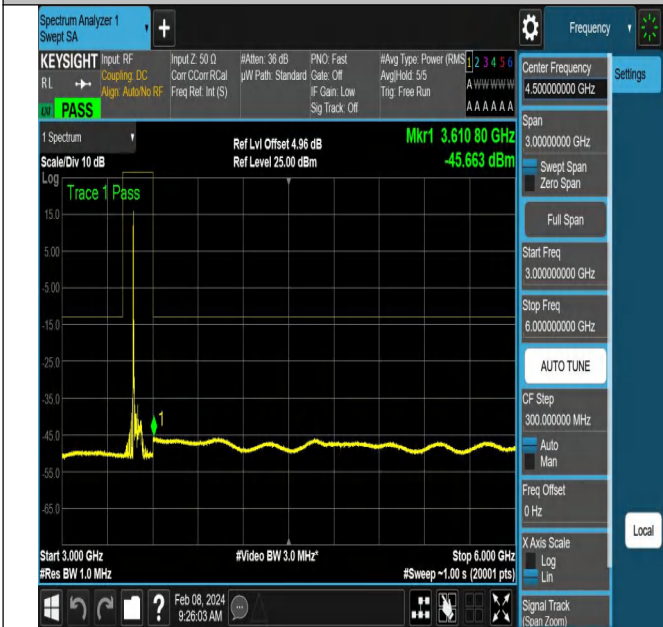

NTNV-N78-3450-3550-PC2-30-60-M-DFT-QPSK-Edge_1RB_
 Left-Ant1-PASS

NTNV-N78-3450-3550-PC2-30-60-M-DFT-QPSK-Edge_1RB_

Left-Ant1-PASS

NTNV-N78-3450-3550-PC2-30-60-M-DFT-QPSK-Edge_1RB_

Left-Ant1-PASS

NTNV-N78-3450-3550-PC2-30-60-M-DFT-QPSK-Edge_1RB_