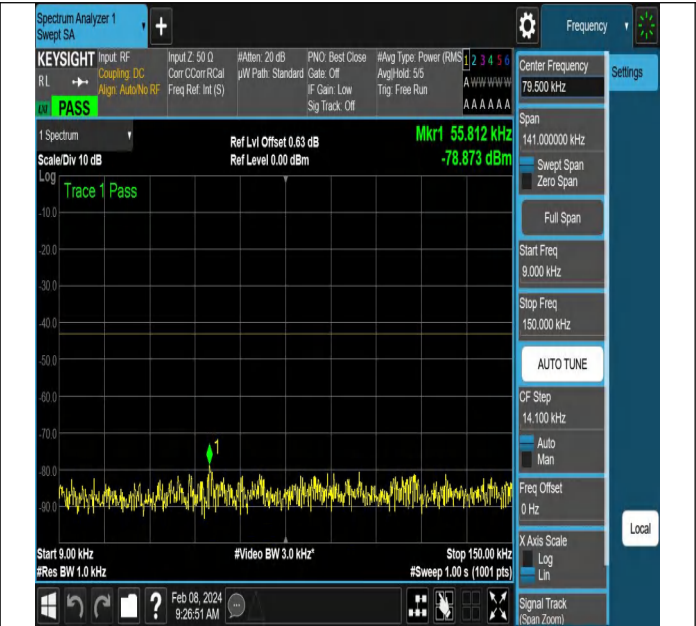

Left-Ant1-PASS

NTNV-N78-3450-3550-PC2-30-60-M-DFT-QPSK-Edge_1RB_

Left-Ant1-PASS

NTNV-N78-3450-3550-PC2-30-60-M-DFT-QPSK-Edge_1RB_ Left-Ant1-PASS

NTNV-N78-3450-3550-PC2-30-60-M-DFT-QPSK-Edge_1RB_ Right-Ant1-PASS