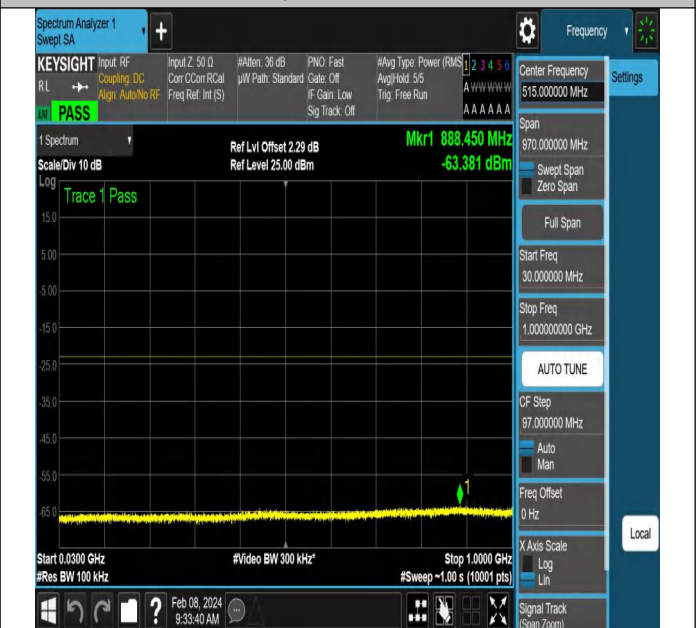

NTNV-N78-3450-3550-PC2-30-60-H-DFT-PI2BPSK-Edge_1R
B_Right-Ant1-PASS

NTNV-N78-3450-3550-PC2-30-60-H-DFT-PI2BPSK-Edge_1R
B_Right-Ant1-PASS

NTNV-N78-3450-3550-PC2-30-60-H-DFT-PI2BPSK-Edge_1R
B_Right-Ant1-PASS

NTNV-N78-3450-3550-PC2-30-60-H-DFT-QPSK-Edge_1RB_
Left-Ant1-PASS

NTNV-N78-3450-3550-PC2-30-60-H-DFT-QPSK-Edge_1RB_
Left-Ant1-PASS

NTNV-N78-3450-3550-PC2-30-60-H-DFT-QPSK-Edge_1RB_

Left-Ant1-PASS

NTNV-N78-3450-3550-PC2-30-60-H-DFT-QPSK-Edge_1RB_

Right-Ant1-PASS

NTNV-N78-3450-3550-PC2-30-60-H-DFT-QPSK-Edge_1RB_

Right-Ant1-PASS

NTNV-N78-3450-3550-PC2-30-60-H-DFT-QPSK-Edge_1RB_

Right-Ant1-PASS

NTNV-N78-3450-3550-PC2-30-60-H-DFT-QPSK-Edge_1RB_

Right-Ant1-PASS