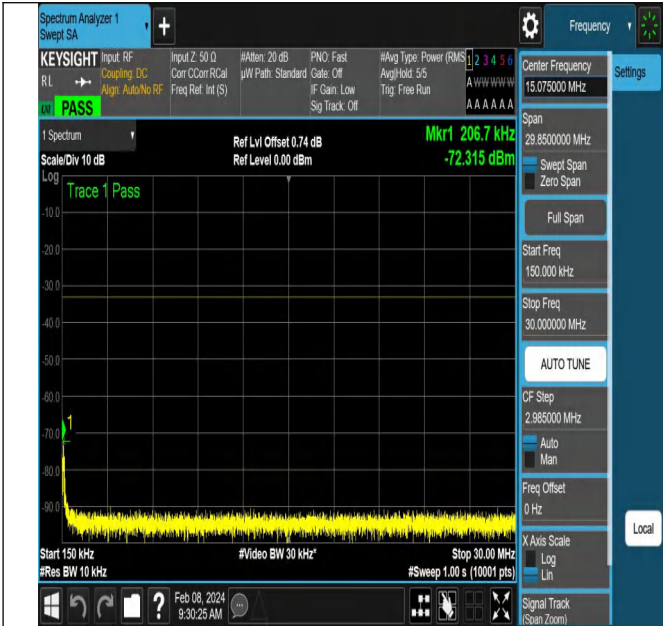

NTNV-N78-3450-3550-PC2-30-60-H-DFT-PI2BPSK-Edge_1R
B_Right-Ant1-PASS