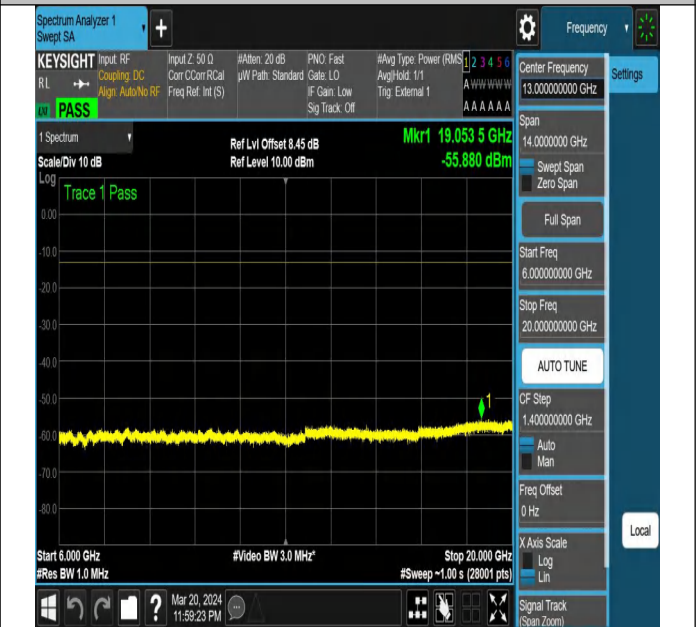

NTNV-N78-3450-3550-PC2-30-60-M-DFT-QPSK-Edge_1RB_
 Left-Ant1-PASS

NTNV-N78-3450-3550-PC2-30-60-M-DFT-QPSK-Edge_1RB_

Left-Ant1-PASS

NTNV-N78-3450-3550-PC2-30-60-M-DFT-QPSK-Edge_1RB_

Left-Ant1-PASS

NTNV-N78-3450-3550-PC2-30-60-M-DFT-QPSK-Edge_1RB_

Left-Ant1-PASS

NTNV-N78-3450-3550-PC2-30-60-M-DFT-QPSK-Edge_1RB_

Left-Ant1-PASS

NTNV-N78-3450-3550-PC2-30-60-M-DFT-QPSK-Edge_1RB_ Left-Ant1-PASS

NTNV-N78-3450-3550-PC2-30-60-M-DFT-QPSK-Edge_1RB_ Right-Ant1-PASS