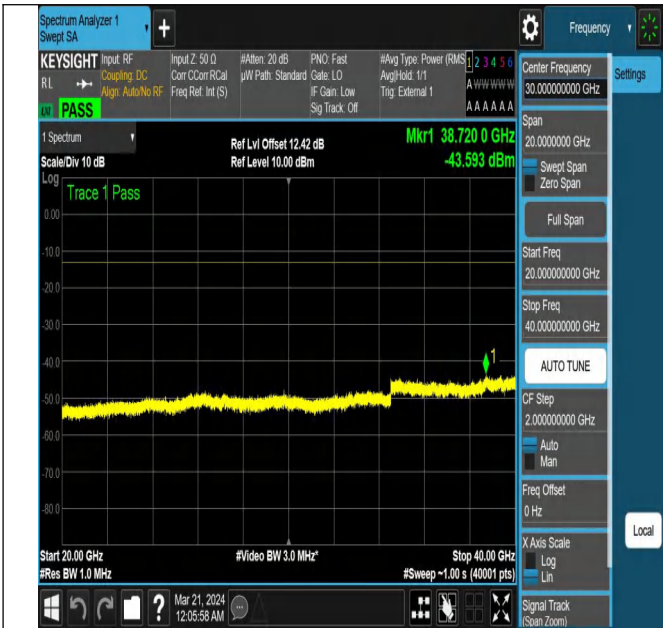

NTNV-N78-3450-3550-PC2-30-60-H-DFT-PI2BPSK-Edge_1R
B_Right-Ant1-PASS

NTNV-N78-3450-3550-PC2-30-60-H-DFT-PI2BPSK-Edge_1R
B_Right-Ant1-PASS

NTNV-N78-3450-3550-PC2-30-60-H-DFT-PI2BPSK-Edge_1R
B_Right-Ant1-PASS

NTNV-N78-3450-3550-PC2-30-60-H-DFT-QPSK-Edge_1RB_
Left-Ant1-PASS

NTNV-N78-3450-3550-PC2-30-60-H-DFT-QPSK-Edge_1RB_
Left-Ant1-PASS

NTNV-N78-3450-3550-PC2-30-60-H-DFT-QPSK-Edge_1RB_

Left-Ant1-PASS

NTNV-N78-3450-3550-PC2-30-60-H-DFT-QPSK-Edge_1RB_