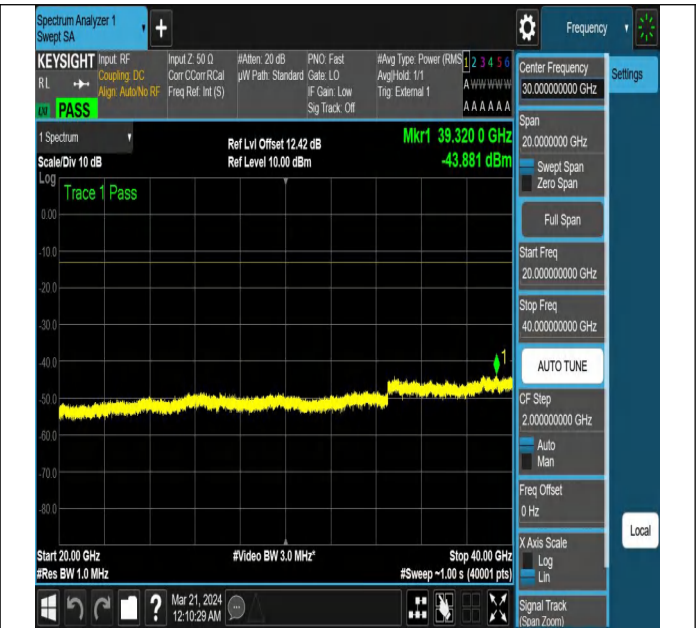

NTNV-N78-3450-3550-PC2-30-80-L-DFT-PI2BPSK-Edge_1R
 B_Left-Ant1-PASS

NTNV-N78-3450-3550-PC2-30-80-L-DFT-PI2BPSK-Edge_1R
 B_Left-Ant1-PASS

NTNV-N78-3450-3550-PC2-30-80-L-DFT-PI2BPSK-Edge_1R
 B_Left-Ant1-PASS

NTNV-N78-3450-3550-PC2-30-80-L-DFT-PI2BPSK-Edge_1R
 B_Right-Ant1-PASS

NTNV-N78-3450-3550-PC2-30-80-L-DFT-PI2BPSK-Edge_1R
B_Right-Ant1-PASS

NTNV-N78-3450-3550-PC2-30-80-L-DFT-PI2BPSK-Edge_1R
B_Right-Ant1-PASS