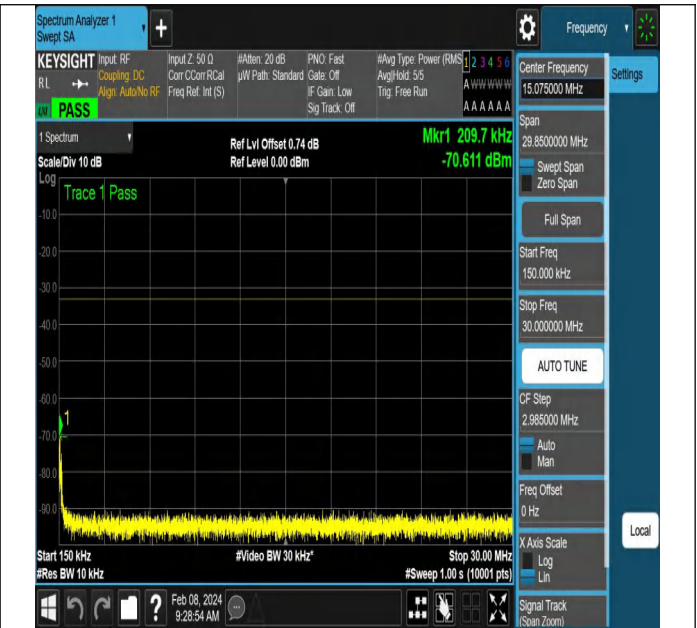

NTNV-N78-3450-3550-PC2-30-60-M-DFT-QPSK-Edge_1RB_ Right-Ant1-PASS

NTNV-N78-3450-3550-PC2-30-60-M-DFT-QPSK-Edge_1RB_ Right-Ant1-PASS

NTNV-N78-3450-3550-PC2-30-60-M-DFT-QPSK-Edge_1RB_ Right-Ant1-PASS

NTNV-N78-3450-3550-PC2-30-60-M-DFT-QPSK-Edge_1RB_ Right-Ant1-PASS

NTNV-N78-3450-3550-PC2-30-60-M-DFT-QPSK-Edge_1RB_ Right-Ant1-PASS

NTNV-N78-3450-3550-PC2-30-60-M-DFT-QPSK-Edge_1RB_ Right-Ant1-PASS

NTNV-N78-3450-3550-PC2-30-60-H-DFT-PI2BPSK-Edge_1R
 B_Left-Ant1-PASS

NTNV-N78-3450-3550-PC2-30-60-H-DFT-PI2BPSK-Edge_1R
 B_Left-Ant1-PASS