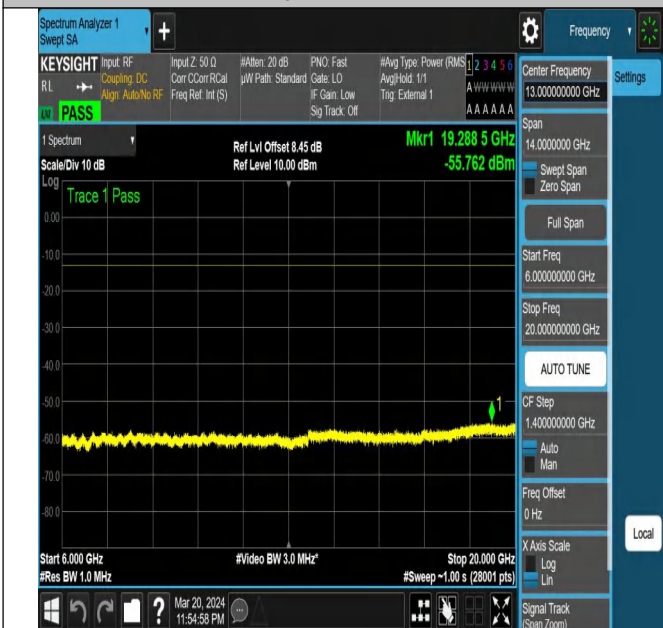

NTNV-N78-3450-3550-PC2-30-60-L-DFT-QPSK-Edge_1RB_

Right-Ant1-PASS

NTNV-N78-3450-3550-PC2-30-60-L-DFT-QPSK-Edge_1RB_

Right-Ant1-PASS

NTNV-N78-3450-3550-PC2-30-60-L-DFT-QPSK-Edge_1RB_

Right-Ant1-PASS

NTNV-N78-3450-3550-PC2-30-60-L-DFT-QPSK-Edge_1RB_

Right-Ant1-PASS

NTNV-N78-3450-3550-PC2-30-60-M-DFT-PI2BPSK-Edge_1R
B_Left-Ant1-PASS

NTNV-N78-3450-3550-PC2-30-60-M-DFT-PI2BPSK-Edge_1R
B_Left-Ant1-PASS

NTNV-N78-3450-3550-PC2-30-60-M-DFT-PI2BPSK-Edge_1R
B_Left-Ant1-PASS