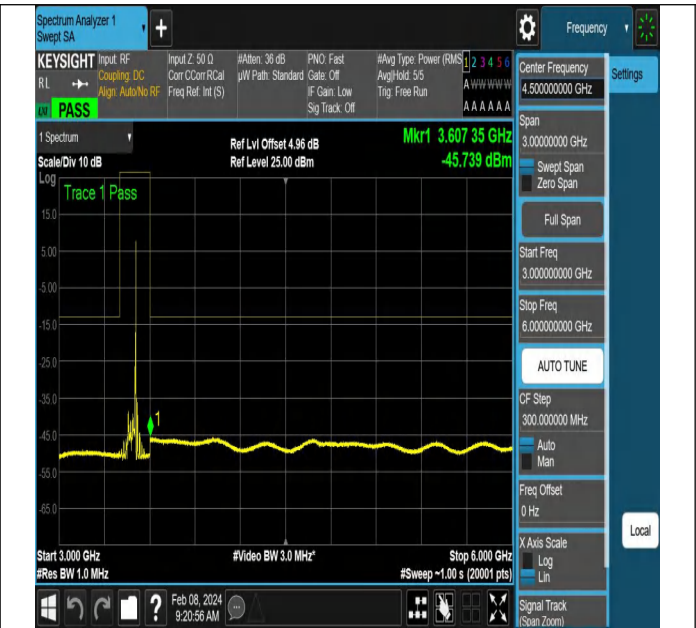

NTNV-N78-3450-3550-PC2-30-60-L-DFT-QPSK-Edge_1RB_

Right-Ant1-PASS

NTNV-N78-3450-3550-PC2-30-60-L-DFT-QPSK-Edge_1RB_

Right-Ant1-PASS

NTNV-N78-3450-3550-PC2-30-60-L-DFT-QPSK-Edge_1RB_

Right-Ant1-PASS

NTNV-N78-3450-3550-PC2-30-60-L-DFT-QPSK-Edge_1RB_

Right-Ant1-PASS

NTNV-N78-3450-3550-PC2-30-60-M-DFT-PI2BPSK-Edge_1R
B_Left-Ant1-PASS

NTNV-N78-3450-3550-PC2-30-60-M-DFT-PI2BPSK-Edge_1R
B_Left-Ant1-PASS

NTNV-N78-3450-3550-PC2-30-60-M-DFT-PI2BPSK-Edge_1R
B_Left-Ant1-PASS