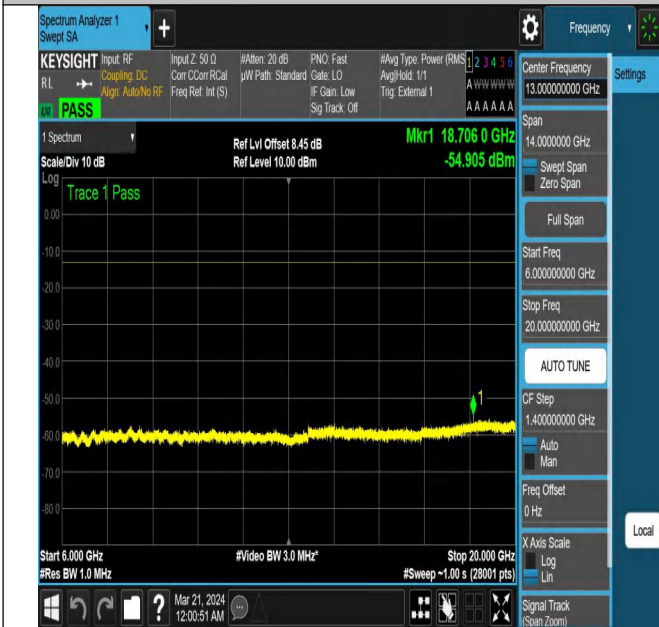

NTNV-N78-3450-3550-PC2-30-60-M-DFT-QPSK-Edge_1RB_ Right-Ant1-PASS

NTNV-N78-3450-3550-PC2-30-60-M-DFT-QPSK-Edge_1RB_ Right-Ant1-PASS

NTNV-N78-3450-3550-PC2-30-60-M-DFT-QPSK-Edge_1RB_ Right-Ant1-PASS

NTNV-N78-3450-3550-PC2-30-60-M-DFT-QPSK-Edge_1RB_ Right-Ant1-PASS

NTNV-N78-3450-3550-PC2-30-60-M-DFT-QPSK-Edge_1RB_ Right-Ant1-PASS

NTNV-N78-3450-3550-PC2-30-60-M-DFT-QPSK-Edge_1RB_ Right-Ant1-PASS

NTNV-N78-3450-3550-PC2-30-60-H-DFT-PI2BPSK-Edge_1R
 B_Left-Ant1-PASS

NTNV-N78-3450-3550-PC2-30-60-H-DFT-PI2BPSK-Edge_1R
 B_Left-Ant1-PASS