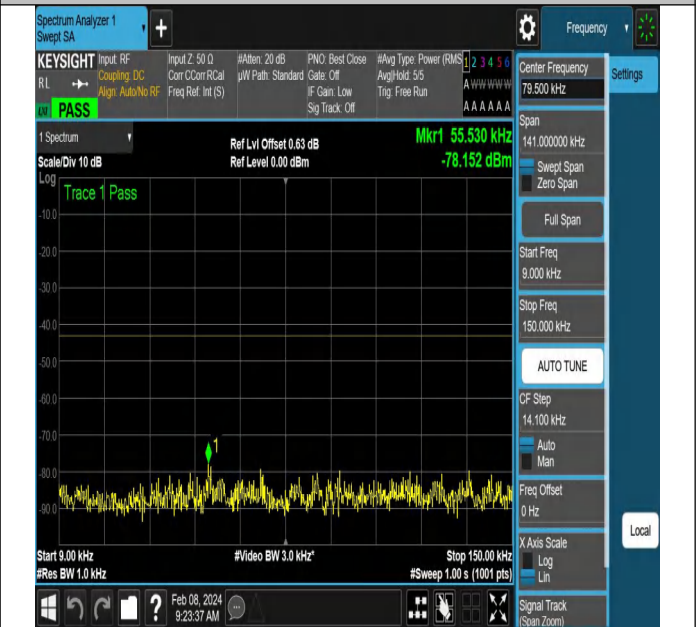

NTNV-N78-3450-3550-PC2-30-60-M-DFT-PI2BPSK-Edge_1R
B_Left-Ant1-PASS

NTNV-N78-3450-3550-PC2-30-60-M-DFT-PI2BPSK-Edge_1R
B_Left-Ant1-PASS

NTNV-N78-3450-3550-PC2-30-60-M-DFT-PI2BPSK-Edge_1R
B_Left-Ant1-PASS

NTNV-N78-3450-3550-PC2-30-60-M-DFT-PI2BPSK-Edge_1R
B_Left-Ant1-PASS

NTNV-N78-3450-3550-PC2-30-60-M-DFT-PI2BPSK-Edge_1R
B_Right-Ant1-PASS

NTNV-N78-3450-3550-PC2-30-60-M-DFT-PI2BPSK-Edge_1R
B_Right-Ant1-PASS