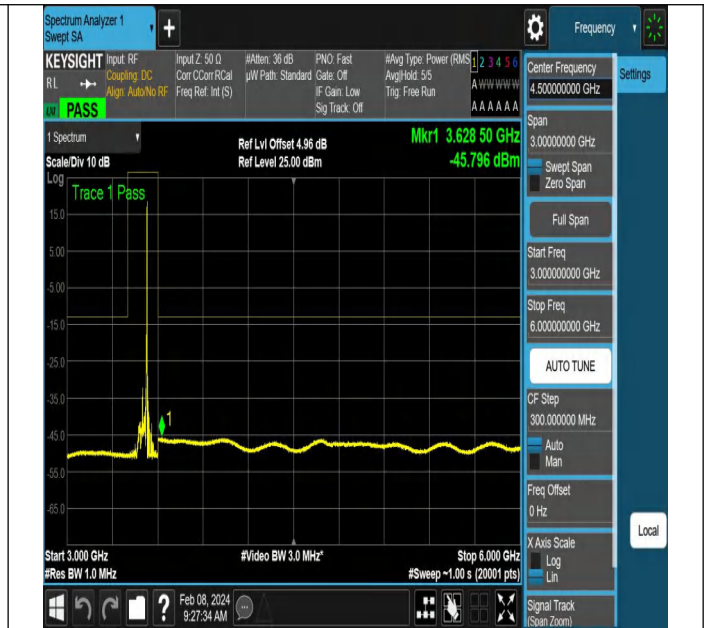

NTNV-N78-3450-3550-PC2-30-60-M-DFT-QPSK-Edge_1RB_ Right-Ant1-PASS