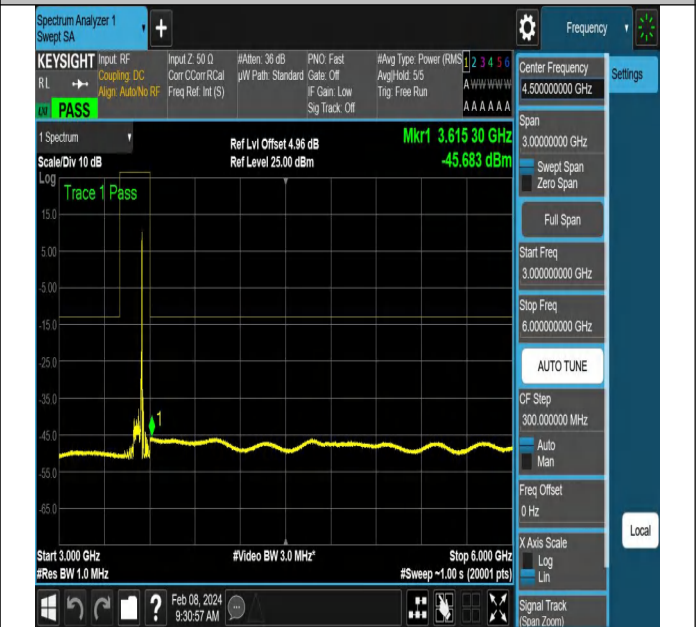

NTNV-N78-3450-3550-PC2-30-60-H-DFT-PI2BPSK-Edge_1R
B_Left-Ant1-PASS

NTNV-N78-3450-3550-PC2-30-60-H-DFT-PI2BPSK-Edge_1R
B_Left-Ant1-PASS

NTNV-N78-3450-3550-PC2-30-60-H-DFT-PI2BPSK-Edge_1R
B_Right-Ant1-PASS

NTNV-N78-3450-3550-PC2-30-60-H-DFT-PI2BPSK-Edge_1R
B_Right-Ant1-PASS

NTNV-N78-3450-3550-PC2-30-60-H-DFT-PI2BPSK-Edge_1R
B_Right-Ant1-PASS

NTNV-N78-3450-3550-PC2-30-60-H-DFT-PI2BPSK-Edge_1R
B_Right-Ant1-PASS