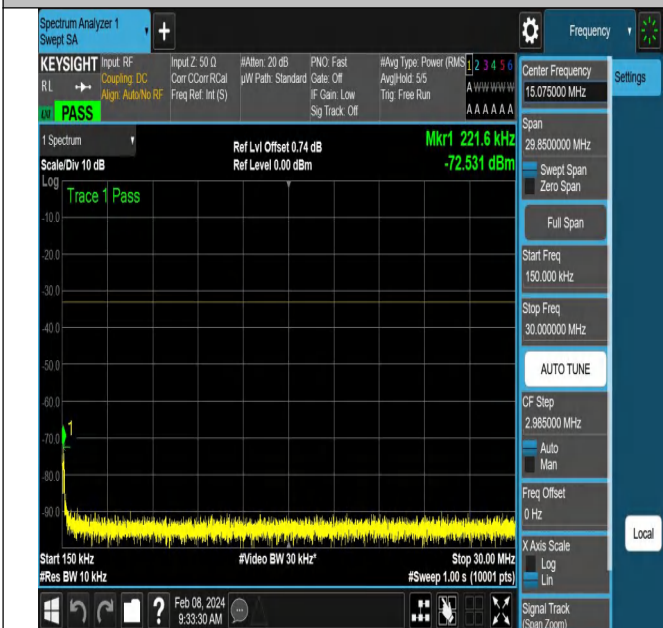

NTNV-N78-3450-3550-PC2-30-60-H-DFT-PI2BPSK-Edge_1R
B_Right-Ant1-PASS

NTNV-N78-3450-3550-PC2-30-60-H-DFT-PI2BPSK-Edge_1R
B_Right-Ant1-PASS

NTNV-N78-3450-3550-PC2-30-60-H-DFT-PI2BPSK-Edge_1R
B_Right-Ant1-PASS

NTNV-N78-3450-3550-PC2-30-60-H-DFT-QPSK-Edge_1RB_
Left-Ant1-PASS

NTNV-N78-3450-3550-PC2-30-60-H-DFT-QPSK-Edge_1RB_
Left-Ant1-PASS

NTNV-N78-3450-3550-PC2-30-60-H-DFT-QPSK-Edge_1RB_

Left-Ant1-PASS

NTNV-N78-3450-3550-PC2-30-60-H-DFT-QPSK-Edge_1RB_

Right-Ant1-PASS

NTNV-N78-3450-3550-PC2-30-60-H-DFT-QPSK-Edge_1RB_

Right-Ant1-PASS

NTNV-N78-3450-3550-PC2-30-60-H-DFT-QPSK-Edge_1RB_

Right-Ant1-PASS

NTNV-N78-3450-3550-PC2-30-60-H-DFT-QPSK-Edge_1RB_

Right-Ant1-PASS