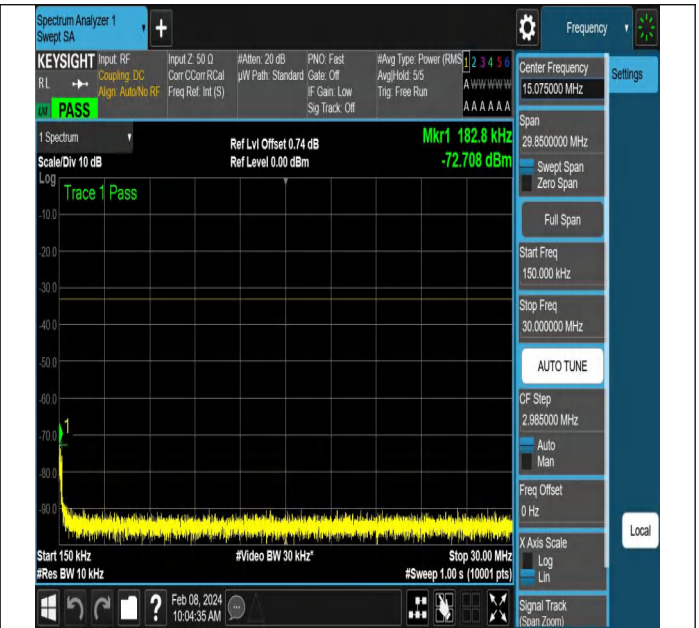

NTNV-N78-3450-3550-PC2-30-60-H-DFT-QPSK-Edge_1RB_

Right-Ant1-PASS

NTNV-N78-3450-3550-PC2-30-60-H-DFT-QPSK-Edge_1RB_

Right-Ant1-PASS

NTNV-N78-3450-3550-PC2-30-60-H-DFT-QPSK-Edge_1RB_

Right-Ant1-PASS

NTNV-N78-3450-3550-PC2-30-80-L-DFT-PI2BPSK-Edge_1R
B_Left-Ant1-PASS

NTNV-N78-3450-3550-PC2-30-80-L-DFT-PI2BPSK-Edge_1R
B_Left-Ant1-PASS

NTNV-N78-3450-3550-PC2-30-80-L-DFT-PI2BPSK-Edge_1R
B_Left-Ant1-PASS

NTNV-N78-3450-3550-PC2-30-80-L-DFT-PI2BPSK-Edge_1R
B_Left-Ant1-PASS