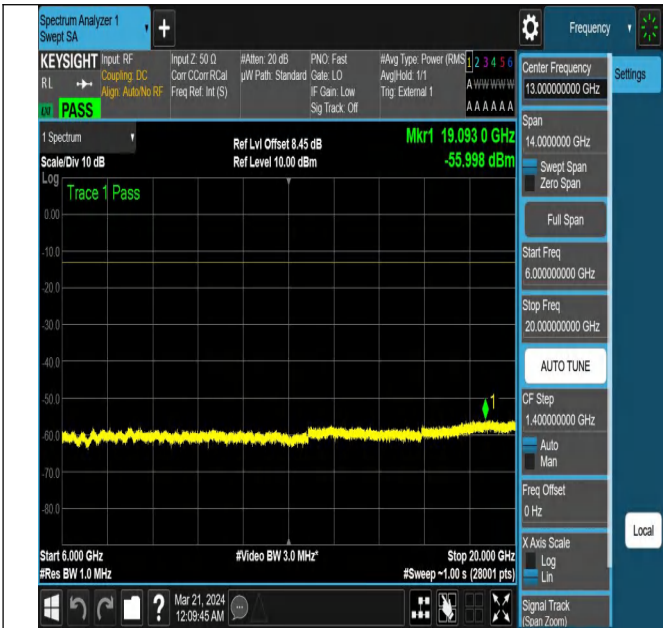

NTNV-N78-3450-3550-PC2-30-80-L-DFT-PI2BPSK-Edge_1R
 B_Left-Ant1-PASS

NTNV-N78-3450-3550-PC2-30-80-L-DFT-PI2BPSK-Edge_1R
 B_Left-Ant1-PASS

NTNV-N78-3450-3550-PC2-30-80-L-DFT-PI2BPSK-Edge_1R
 B_Left-Ant1-PASS

NTNV-N78-3450-3550-PC2-30-80-L-DFT-PI2BPSK-Edge_1R
 B_Right-Ant1-PASS

NTNV-N78-3450-3550-PC2-30-80-L-DFT-PI2BPSK-Edge_1R
B_Right-Ant1-PASS

NTNV-N78-3450-3550-PC2-30-80-L-DFT-PI2BPSK-Edge_1R
B_Right-Ant1-PASS