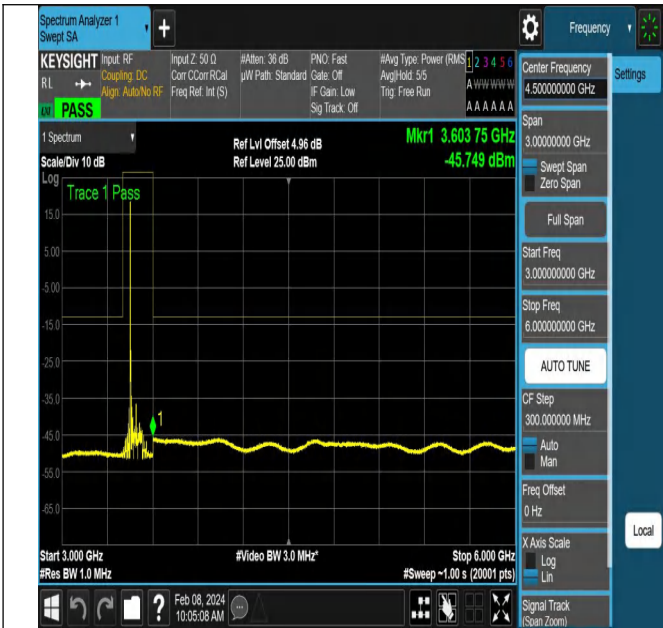

NTNV-N78-3450-3550-PC2-30-60-H-DFT-QPSK-Edge_1RB_

Right-Ant1-PASS

NTNV-N78-3450-3550-PC2-30-60-H-DFT-QPSK-Edge_1RB_

Right-Ant1-PASS

NTNV-N78-3450-3550-PC2-30-60-H-DFT-QPSK-Edge_1RB_

Right-Ant1-PASS

NTNV-N78-3450-3550-PC2-30-80-L-DFT-PI2BPSK-Edge_1R
B_Left-Ant1-PASS

NTNV-N78-3450-3550-PC2-30-80-L-DFT-PI2BPSK-Edge_1R
B_Left-Ant1-PASS

NTNV-N78-3450-3550-PC2-30-80-L-DFT-PI2BPSK-Edge_1R
B_Left-Ant1-PASS

NTNV-N78-3450-3550-PC2-30-80-L-DFT-PI2BPSK-Edge_1R
B_Left-Ant1-PASS