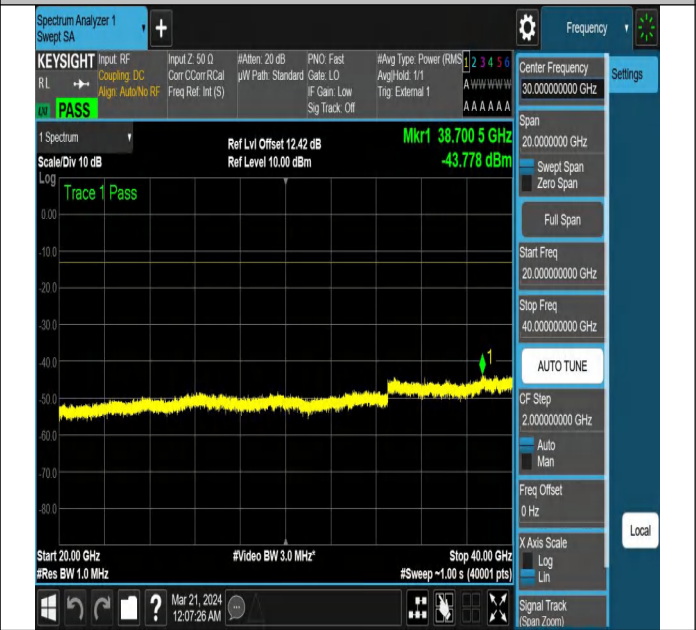

Right-Ant1-PASS

NTNV-N78-3450-3550-PC2-30-60-H-DFT-QPSK-Edge_1RB_

Right-Ant1-PASS

NTNV-N78-3450-3550-PC2-30-60-H-DFT-QPSK-Edge_1RB_

Right-Ant1-PASS

NTNV-N78-3450-3550-PC2-30-60-H-DFT-QPSK-Edge_1RB_

Right-Ant1-PASS

NTNV-N78-3450-3550-PC2-30-60-H-DFT-QPSK-Edge_1RB_

Right-Ant1-PASS

NTNV-N78-3450-3550-PC2-30-60-H-DFT-QPSK-Edge_1RB_

Right-Ant1-PASS

NTNV-N78-3450-3550-PC2-30-60-H-DFT-QPSK-Edge_1RB_

Right-Ant1-PASS

NTNV-N78-3450-3550-PC2-30-80-L-DFT-PI2BPSK-Edge_1R
B_Left-Ant1-PASS