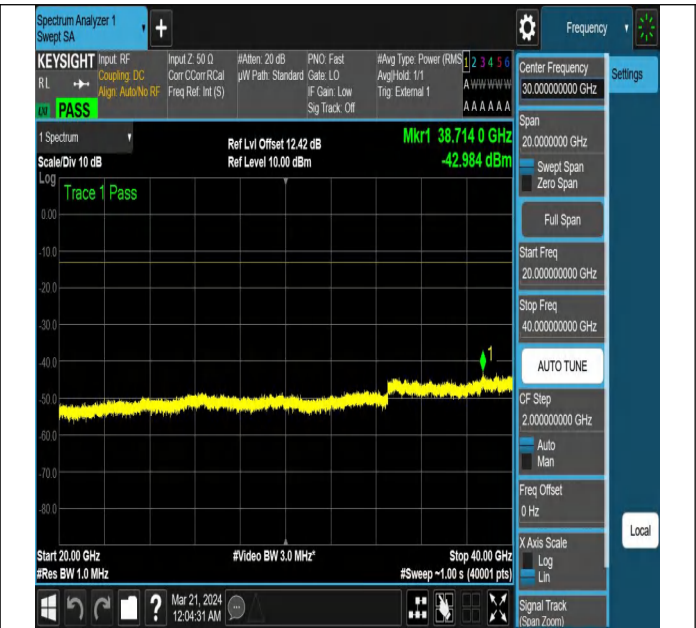

NTNV-N78-3450-3550-PC2-30-60-H-DFT-PI2BPSK-Edge_1R
B_Right-Ant1-PASS

NTNV-N78-3450-3550-PC2-30-60-H-DFT-PI2BPSK-Edge_1R
B_Right-Ant1-PASS

NTNV-N78-3450-3550-PC2-30-60-H-DFT-PI2BPSK-Edge_1R
B_Right-Ant1-PASS