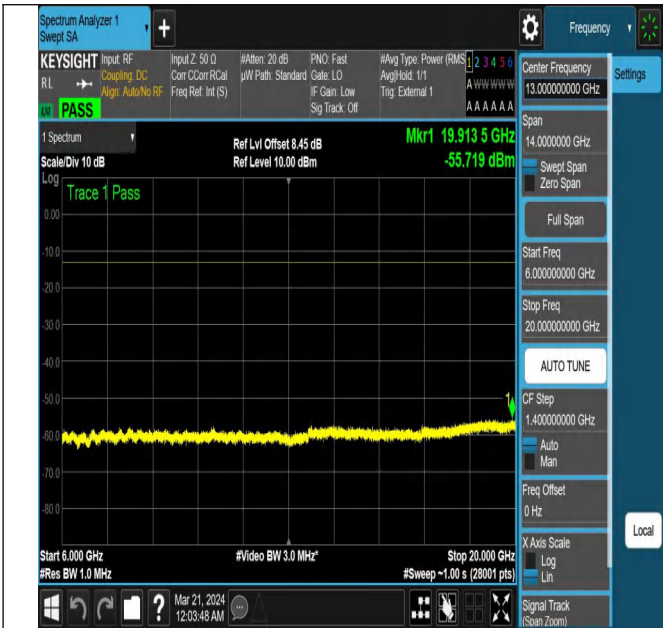

NTNV-N78-3450-3550-PC2-30-60-H-DFT-PI2BPSK-Edge_1R
B_Right-Ant1-PASS