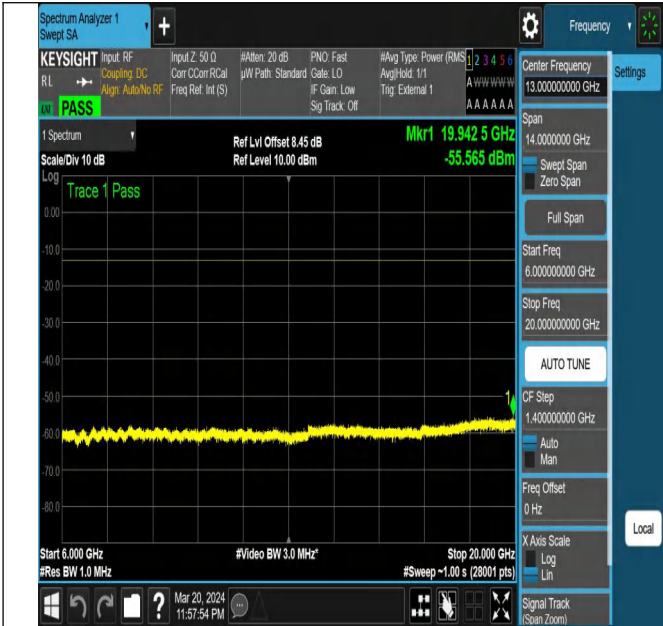

NTNV-N78-3450-3550-PC2-30-60-M-DFT-PI2BPSK-Edge_1R
B_Left-Ant1-PASS

NTNV-N78-3450-3550-PC2-30-60-M-DFT-PI2BPSK-Edge_1R
B_Right-Ant1-PASS

NTNV-N78-3450-3550-PC2-30-60-M-DFT-PI2BPSK-Edge_1R
B_Right-Ant1-PASS

NTNV-N78-3450-3550-PC2-30-60-M-DFT-PI2BPSK-Edge_1R
B_Right-Ant1-PASS

NTNV-N78-3450-3550-PC2-30-60-M-DFT-PI2BPSK-Edge_1R
B_Right-Ant1-PASS

NTNV-N78-3450-3550-PC2-30-60-M-DFT-PI2BPSK-Edge_1R
B_Right-Ant1-PASS