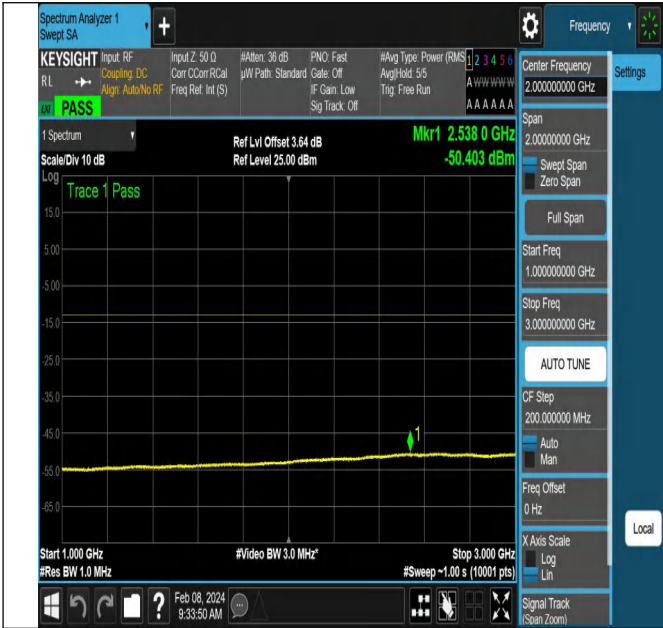

Right-Ant1-PASS

NTNV-N78-3450-3550-PC2-30-60-H-DFT-QPSK-Edge_1RB_

Right-Ant1-PASS

NTNV-N78-3450-3550-PC2-30-60-H-DFT-QPSK-Edge_1RB_

Right-Ant1-PASS

NTNV-N78-3450-3550-PC2-30-60-H-DFT-QPSK-Edge_1RB_

Right-Ant1-PASS

NTNV-N78-3450-3550-PC2-30-60-H-DFT-QPSK-Edge_1RB_

Right-Ant1-PASS

NTNV-N78-3450-3550-PC2-30-60-H-DFT-QPSK-Edge_1RB_

Right-Ant1-PASS

NTNV-N78-3450-3550-PC2-30-60-H-DFT-QPSK-Edge_1RB_

Right-Ant1-PASS

NTNV-N78-3450-3550-PC2-30-80-L-DFT-PI2BPSK-Edge_1R
B_Left-Ant1-PASS