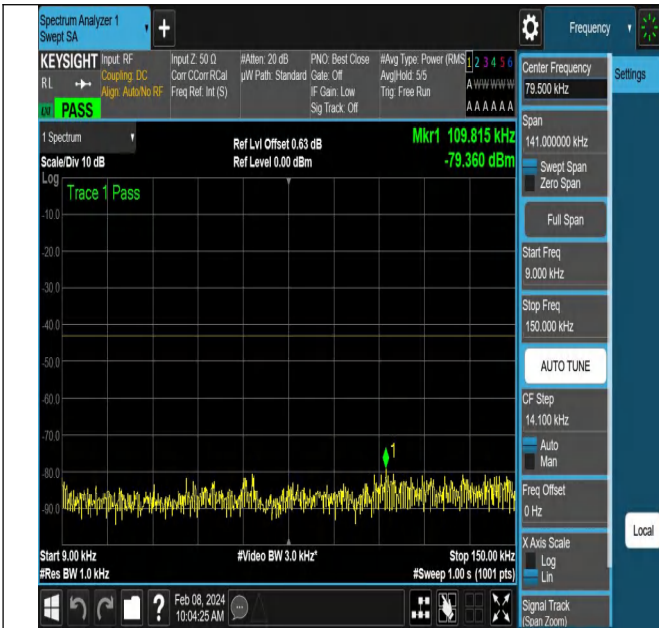

NTNV-N78-3450-3550-PC2-30-60-H-DFT-QPSK-Edge_1RB_

Right-Ant1-PASS

NTNV-N78-3450-3550-PC2-30-60-H-DFT-QPSK-Edge_1RB_

Right-Ant1-PASS

NTNV-N78-3450-3550-PC2-30-60-H-DFT-QPSK-Edge_1RB_

Right-Ant1-PASS

NTNV-N78-3450-3550-PC2-30-80-L-DFT-PI2BPSK-Edge_1R
B_Left-Ant1-PASS

NTNV-N78-3450-3550-PC2-30-80-L-DFT-PI2BPSK-Edge_1R
B_Left-Ant1-PASS

NTNV-N78-3450-3550-PC2-30-80-L-DFT-PI2BPSK-Edge_1R
B_Left-Ant1-PASS

NTNV-N78-3450-3550-PC2-30-80-L-DFT-PI2BPSK-Edge_1R
B_Left-Ant1-PASS