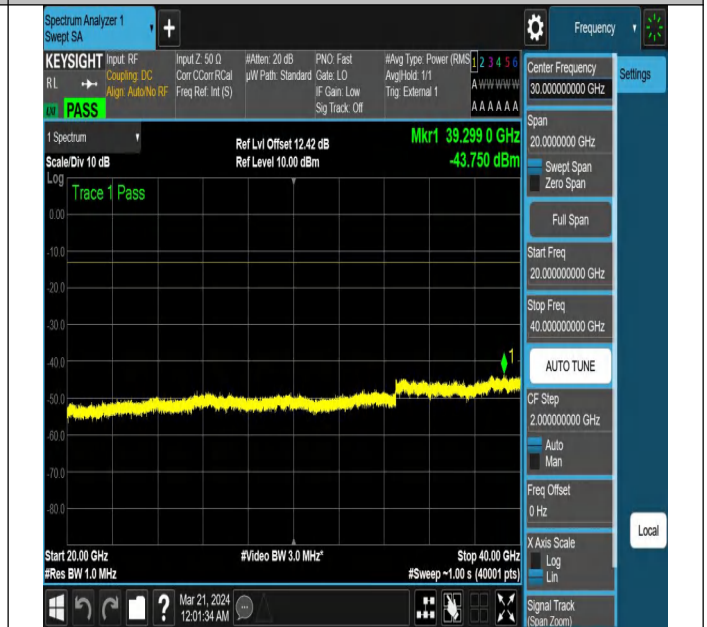

NTNV-N78-3450-3550-PC2-30-60-M-DFT-QPSK-Edge_1RB_ Right-Ant1-PASS

NTNV-N78-3450-3550-PC2-30-60-M-DFT-QPSK-Edge_1RB_ Right-Ant1-PASS

NTNV-N78-3450-3550-PC2-30-60-M-DFT-QPSK-Edge_1RB_ Right-Ant1-PASS

NTNV-N78-3450-3550-PC2-30-60-M-DFT-QPSK-Edge_1RB_ Right-Ant1-PASS

NTNV-N78-3450-3550-PC2-30-60-M-DFT-QPSK-Edge_1RB_ Right-Ant1-PASS

NTNV-N78-3450-3550-PC2-30-60-M-DFT-QPSK-Edge_1RB_ Right-Ant1-PASS

NTNV-N78-3450-3550-PC2-30-60-H-DFT-PI2BPSK-Edge_1R
 B_Left-Ant1-PASS

NTNV-N78-3450-3550-PC2-30-60-H-DFT-PI2BPSK-Edge_1R
 B_Left-Ant1-PASS