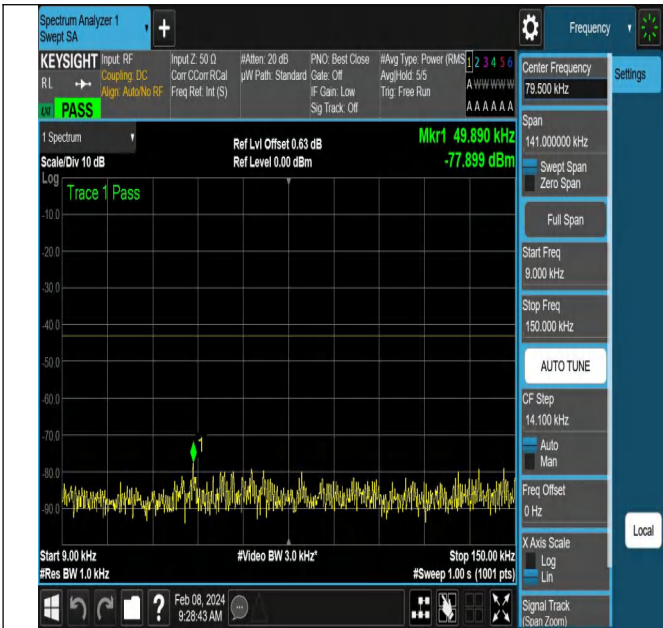

NTNV-N78-3450-3550-PC2-30-60-M-DFT-QPSK-Edge_1RB_ Right-Ant1-PASS

NTNV-N78-3450-3550-PC2-30-60-M-DFT-QPSK-Edge_1RB_ Right-Ant1-PASS

NTNV-N78-3450-3550-PC2-30-60-M-DFT-QPSK-Edge_1RB_ Right-Ant1-PASS

NTNV-N78-3450-3550-PC2-30-60-M-DFT-QPSK-Edge_1RB_ Right-Ant1-PASS

NTNV-N78-3450-3550-PC2-30-60-M-DFT-QPSK-Edge_1RB_ Right-Ant1-PASS

NTNV-N78-3450-3550-PC2-30-60-M-DFT-QPSK-Edge_1RB_ Right-Ant1-PASS

NTNV-N78-3450-3550-PC2-30-60-H-DFT-PI2BPSK-Edge_1R
 B_Left-Ant1-PASS

NTNV-N78-3450-3550-PC2-30-60-H-DFT-PI2BPSK-Edge_1R
 B_Left-Ant1-PASS