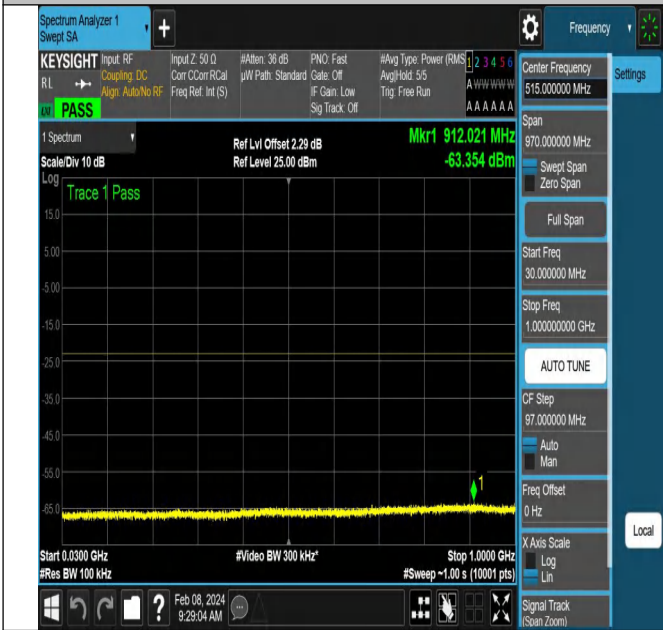

NTNV-N78-3450-3550-PC2-30-60-M-DFT-QPSK-Edge_1RB_ Right-Ant1-PASS

NTNV-N78-3450-3550-PC2-30-60-M-DFT-QPSK-Edge_1RB_ Right-Ant1-PASS

NTNV-N78-3450-3550-PC2-30-60-H-DFT-PI2BPSK-Edge_1R
 B_Left-Ant1-PASS

NTNV-N78-3450-3550-PC2-30-60-H-DFT-PI2BPSK-Edge_1R
 B_Left-Ant1-PASS

NTNV-N78-3450-3550-PC2-30-60-H-DFT-PI2BPSK-Edge_1R
 B_Left-Ant1-PASS

NTNV-N78-3450-3550-PC2-30-60-H-DFT-PI2BPSK-Edge_1R
 B_Left-Ant1-PASS

NTNV-N78-3450-3550-PC2-30-60-H-DFT-PI2BPSK-Edge_1R
B_Left-Ant1-PASS