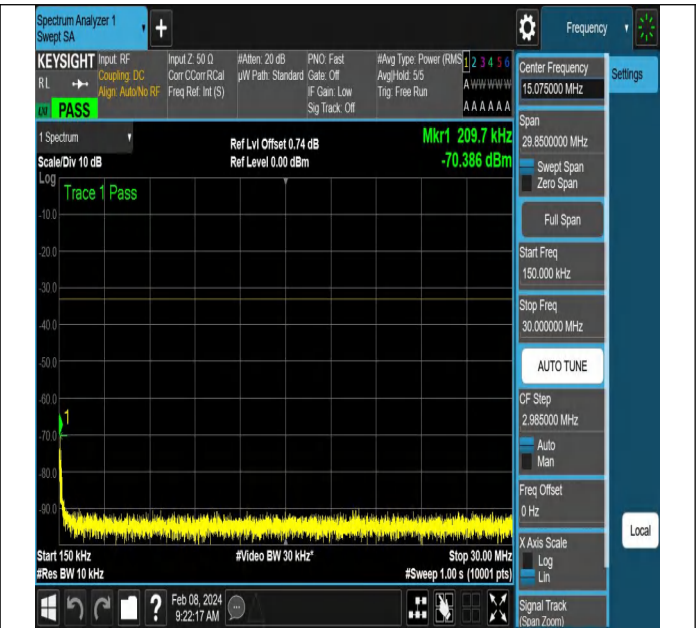

NTNV-N78-3450-3550-PC2-30-60-L-DFT-QPSK-Edge_1RB_

Right-Ant1-PASS

NTNV-N78-3450-3550-PC2-30-60-L-DFT-QPSK-Edge_1RB_

Right-Ant1-PASS

NTNV-N78-3450-3550-PC2-30-60-L-DFT-QPSK-Edge_1RB_

Right-Ant1-PASS

NTNV-N78-3450-3550-PC2-30-60-L-DFT-QPSK-Edge_1RB_

Right-Ant1-PASS

NTNV-N78-3450-3550-PC2-30-60-M-DFT-PI2BPSK-Edge_1R
B_Left-Ant1-PASS

NTNV-N78-3450-3550-PC2-30-60-M-DFT-PI2BPSK-Edge_1R
B_Left-Ant1-PASS

NTNV-N78-3450-3550-PC2-30-60-M-DFT-PI2BPSK-Edge_1R
B_Left-Ant1-PASS