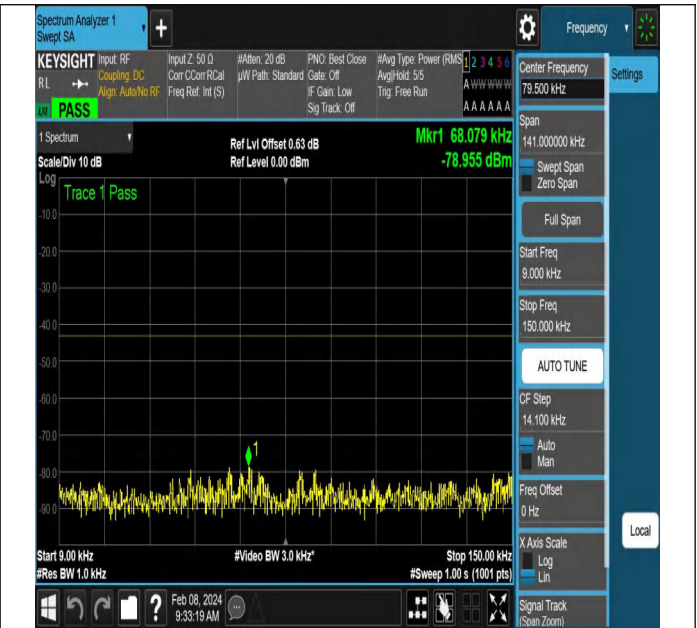

NTNV-N78-3450-3550-PC2-30-60-H-DFT-QPSK-Edge_1RB_
Left-Ant1-PASS

NTNV-N78-3450-3550-PC2-30-60-H-DFT-QPSK-Edge_1RB_
Left-Ant1-PASS

NTNV-N78-3450-3550-PC2-30-60-H-DFT-QPSK-Edge_1RB_

Left-Ant1-PASS

NTNV-N78-3450-3550-PC2-30-60-H-DFT-QPSK-Edge_1RB_

Right-Ant1-PASS

NTNV-N78-3450-3550-PC2-30-60-H-DFT-QPSK-Edge_1RB_

Right-Ant1-PASS

NTNV-N78-3450-3550-PC2-30-60-H-DFT-QPSK-Edge_1RB_

Right-Ant1-PASS

NTNV-N78-3450-3550-PC2-30-60-H-DFT-QPSK-Edge_1RB_

Right-Ant1-PASS