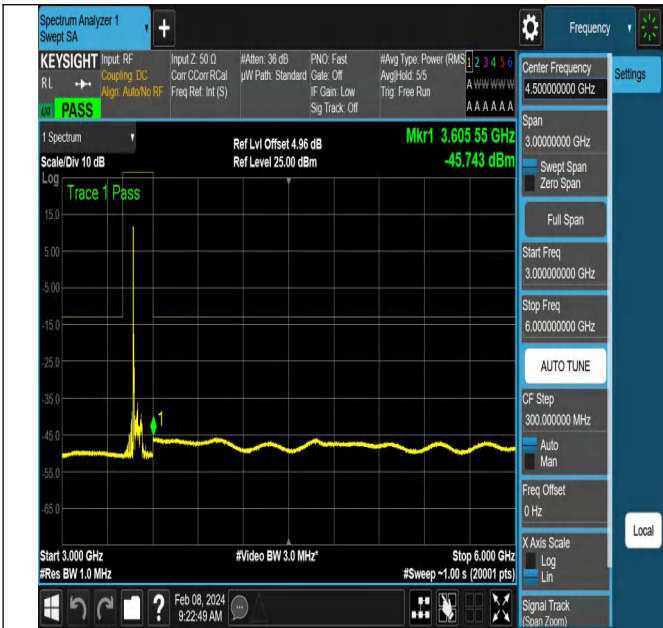

Right-Ant1-PASS

NTNV-N78-3450-3550-PC2-30-60-M-DFT-PI2BPSK-Edge_1R
B_Left-Ant1-PASS

NTNV-N78-3450-3550-PC2-30-60-M-DFT-PI2BPSK-Edge_1R
B_Left-Ant1-PASS

NTNV-N78-3450-3550-PC2-30-60-M-DFT-PI2BPSK-Edge_1R
B_Left-Ant1-PASS

NTNV-N78-3450-3550-PC2-30-60-M-DFT-PI2BPSK-Edge_1R
B_Left-Ant1-PASS

NTNV-N78-3450-3550-PC2-30-60-M-DFT-PI2BPSK-Edge_1R
B_Left-Ant1-PASS

NTNV-N78-3450-3550-PC2-30-60-M-DFT-PI2BPSK-Edge_1R
B_Left-Ant1-PASS