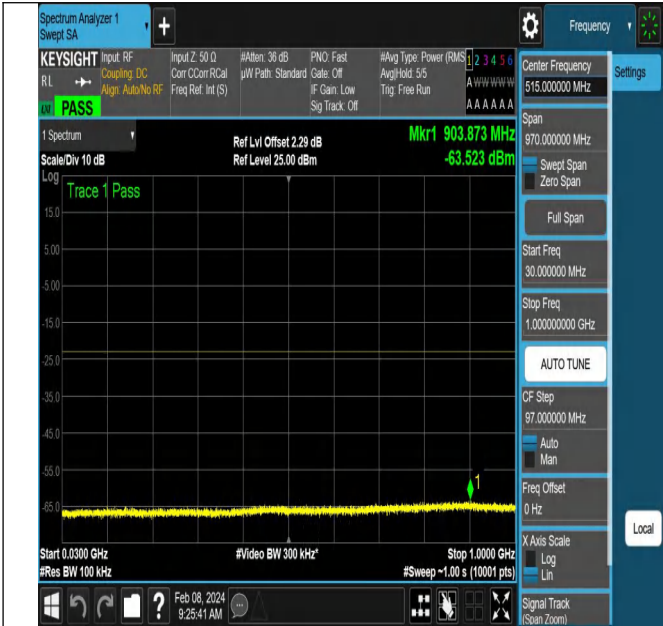

NTNV-N78-3450-3550-PC2-30-60-M-DFT-QPSK-Edge_1RB_

Left-Ant1-PASS