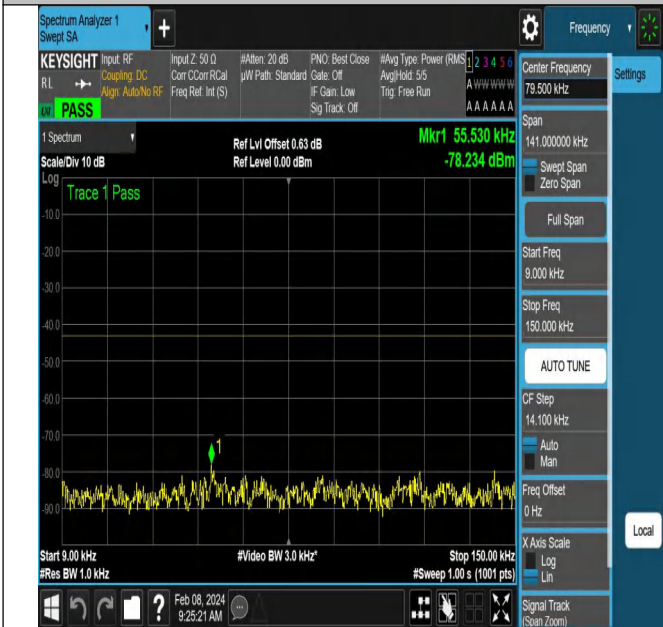

NTNV-N78-3450-3550-PC2-30-60-M-DFT-PI2BPSK-Edge_1R
B_Left-Ant1-PASS

NTNV-N78-3450-3550-PC2-30-60-M-DFT-PI2BPSK-Edge_1R
B_Right-Ant1-PASS

NTNV-N78-3450-3550-PC2-30-60-M-DFT-PI2BPSK-Edge_1R
B_Right-Ant1-PASS

NTNV-N78-3450-3550-PC2-30-60-M-DFT-PI2BPSK-Edge_1R
B_Right-Ant1-PASS

NTNV-N78-3450-3550-PC2-30-60-M-DFT-PI2BPSK-Edge_1R
B_Right-Ant1-PASS

NTNV-N78-3450-3550-PC2-30-60-M-DFT-PI2BPSK-Edge_1R
B_Right-Ant1-PASS

NTNV-N78-3450-3550-PC2-30-60-M-DFT-PI2BPSK-Edge_1R
 B_Right-Ant1-PASS

NTNV-N78-3450-3550-PC2-30-60-M-DFT-PI2BPSK-Edge_1R
 B_Right-Ant1-PASS

NTNV-N78-3450-3550-PC2-30-60-M-DFT-QPSK-Edge_1RB_
 Left-Ant1-PASS