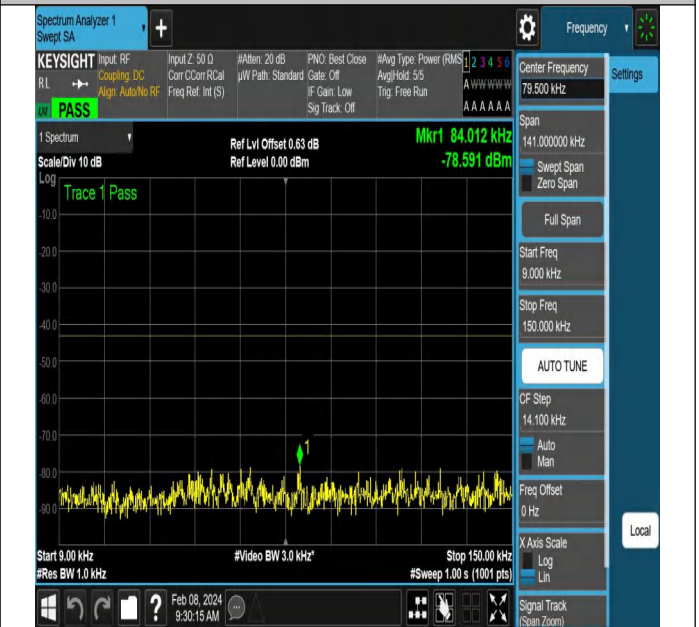

NTNV-N78-3450-3550-PC2-30-60-H-DFT-PI2BPSK-Edge_1R
 B_Left-Ant1-PASS

NTNV-N78-3450-3550-PC2-30-60-H-DFT-PI2BPSK-Edge_1R
 B_Left-Ant1-PASS

NTNV-N78-3450-3550-PC2-30-60-H-DFT-PI2BPSK-Edge_1R
B_Left-Ant1-PASS

NTNV-N78-3450-3550-PC2-30-60-H-DFT-PI2BPSK-Edge_1R
B_Left-Ant1-PASS

NTNV-N78-3450-3550-PC2-30-60-H-DFT-PI2BPSK-Edge_1R
B_Left-Ant1-PASS

NTNV-N78-3450-3550-PC2-30-60-H-DFT-PI2BPSK-Edge_1R
B_Right-Ant1-PASS