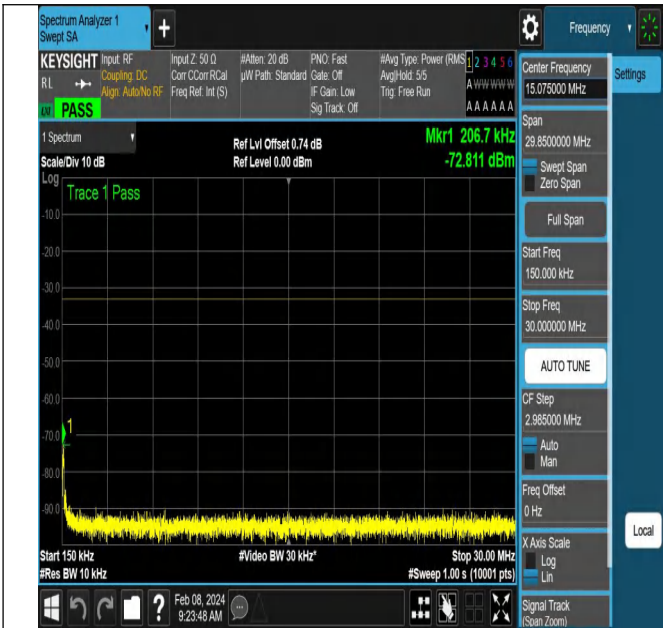

NTNV-N78-3450-3550-PC2-30-60-M-DFT-PI2BPSK-Edge_1R
B_Left-Ant1-PASS

NTNV-N78-3450-3550-PC2-30-60-M-DFT-PI2BPSK-Edge_1R
B_Left-Ant1-PASS

NTNV-N78-3450-3550-PC2-30-60-M-DFT-PI2BPSK-Edge_1R
B_Left-Ant1-PASS

NTNV-N78-3450-3550-PC2-30-60-M-DFT-PI2BPSK-Edge_1R
B_Left-Ant1-PASS

NTNV-N78-3450-3550-PC2-30-60-M-DFT-PI2BPSK-Edge_1R
B_Right-Ant1-PASS

NTNV-N78-3450-3550-PC2-30-60-M-DFT-PI2BPSK-Edge_1R
B_Right-Ant1-PASS